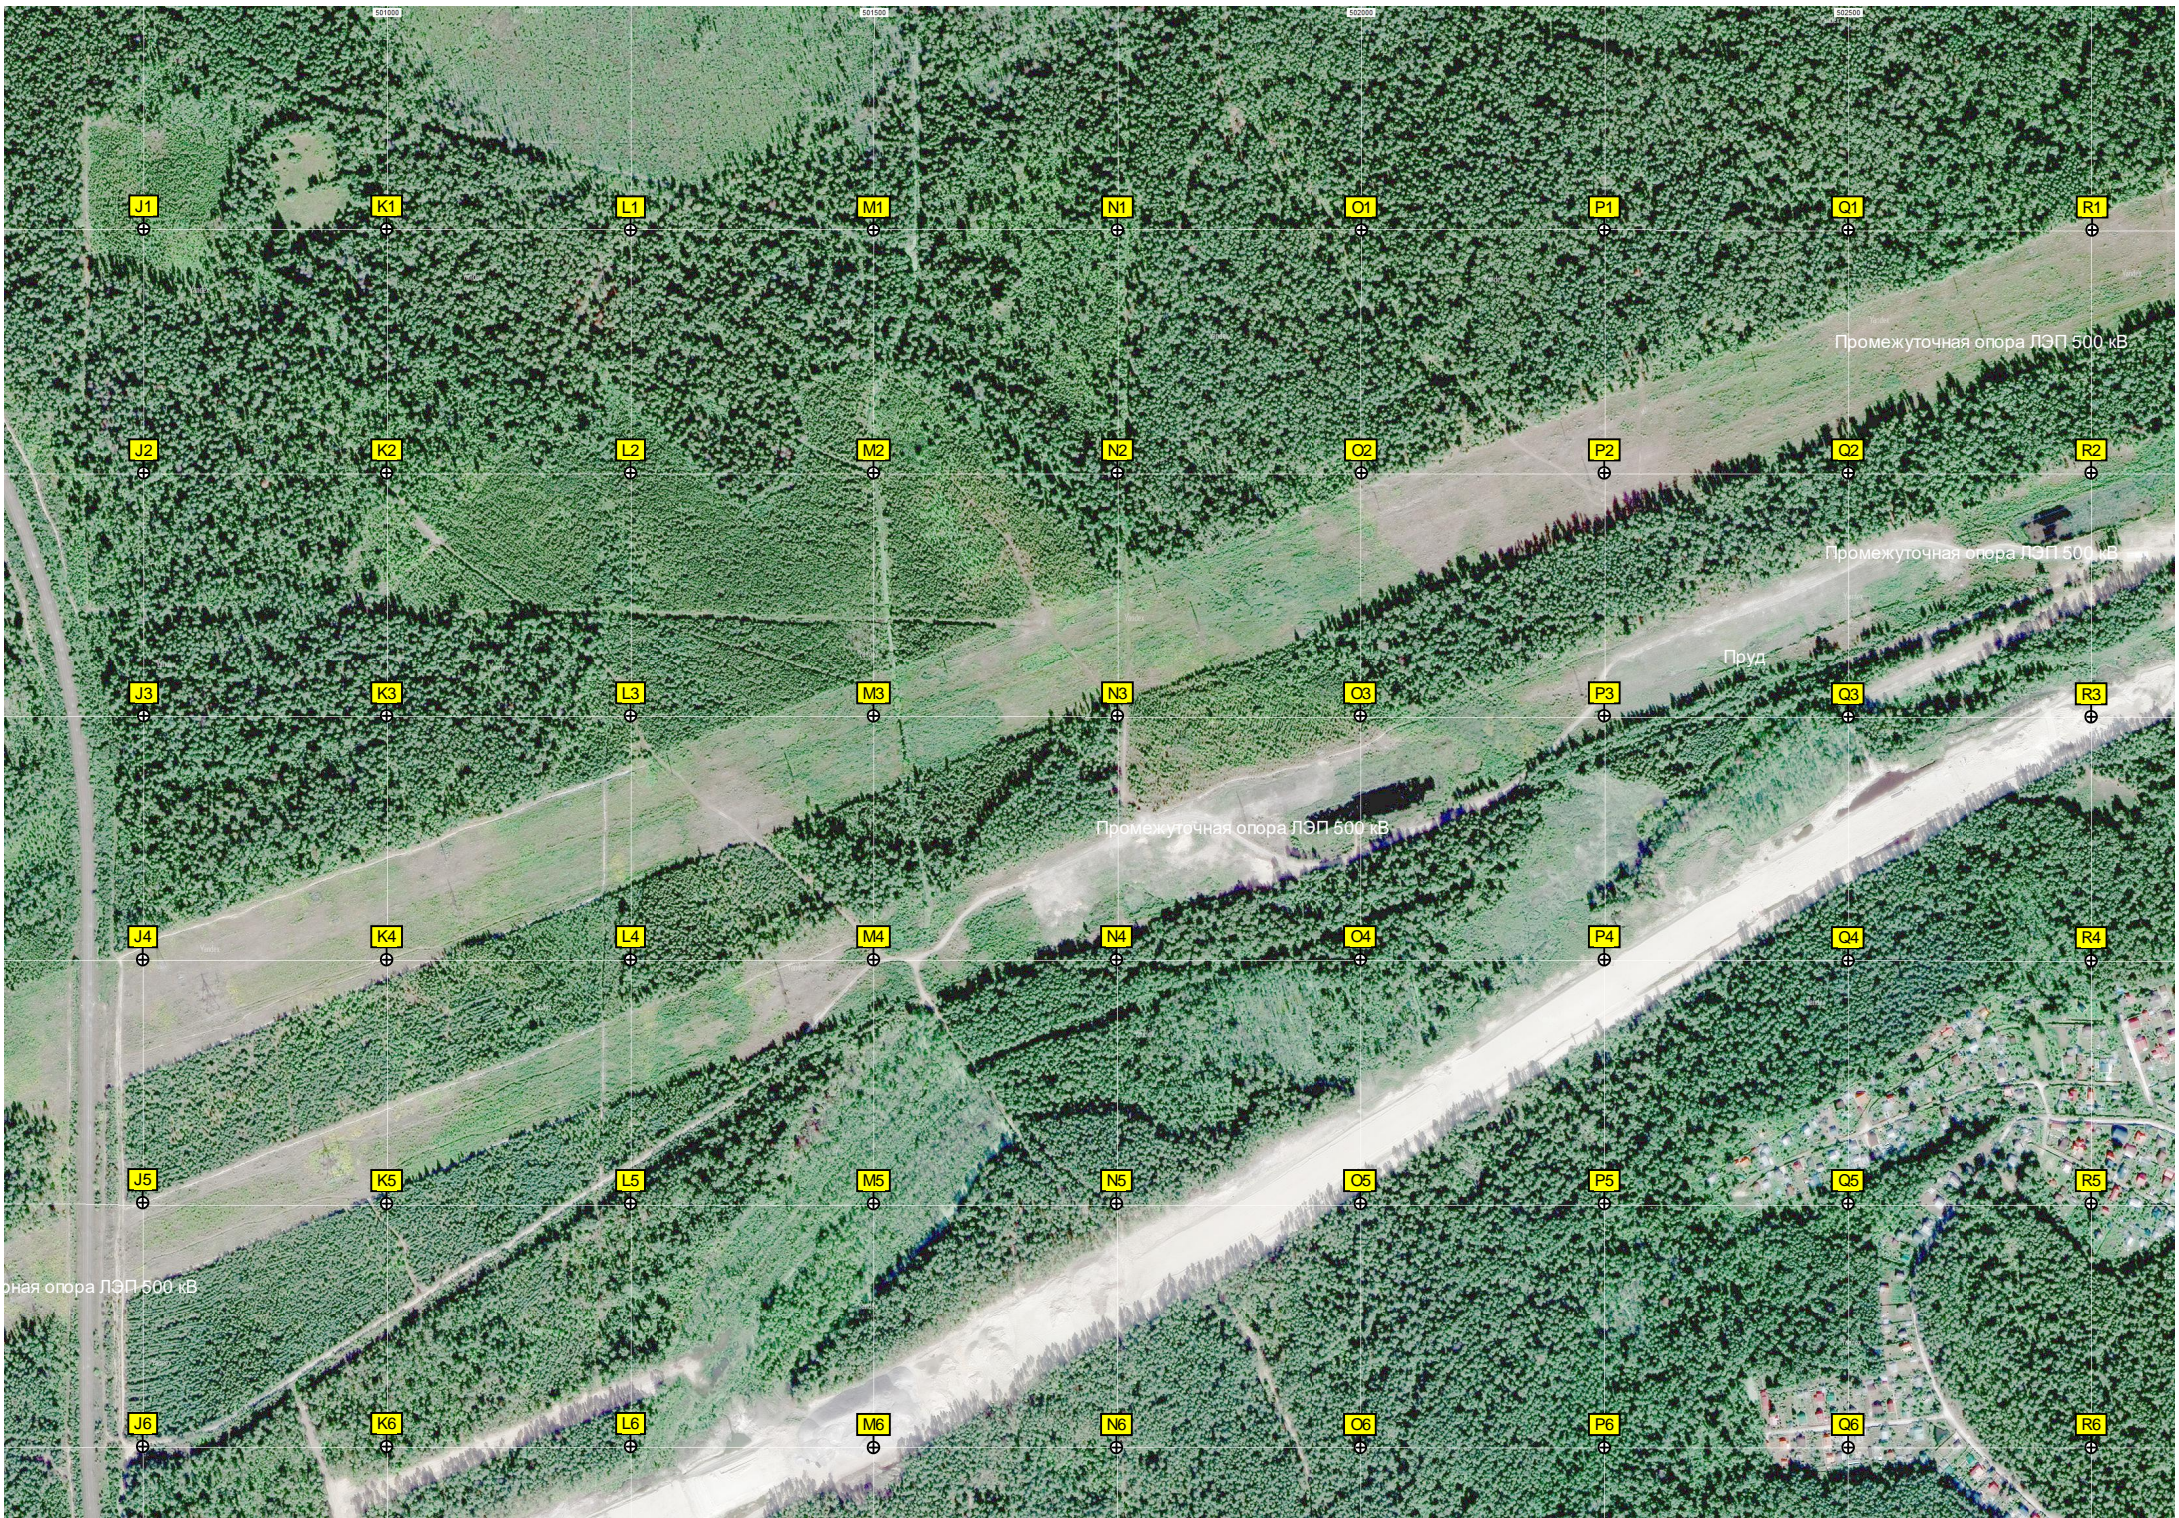

- A1 B1 C1 D1 E1 F1 G1 H1 I1
- A2 B2 C2 D2 E2 F2 G2 H2 I2
- A3 B3 C3 D3 E3 F3 G3 H3 I3
- A4 B4 C4 D4 E4 F4 G4 H4 I4
- A5 B5 C5 D5 E5 F5 G5 H5 I5
- A6 B6 C6 D6 E6 F6 G6 H6 I6

Промежуточная анкер

Промежуточная опора ЛЭП 500 кВ

D12

E12

F12

G12

H12

I12

Промежуточная опора ЛЭП 500 кВ

Песной переезд через жд