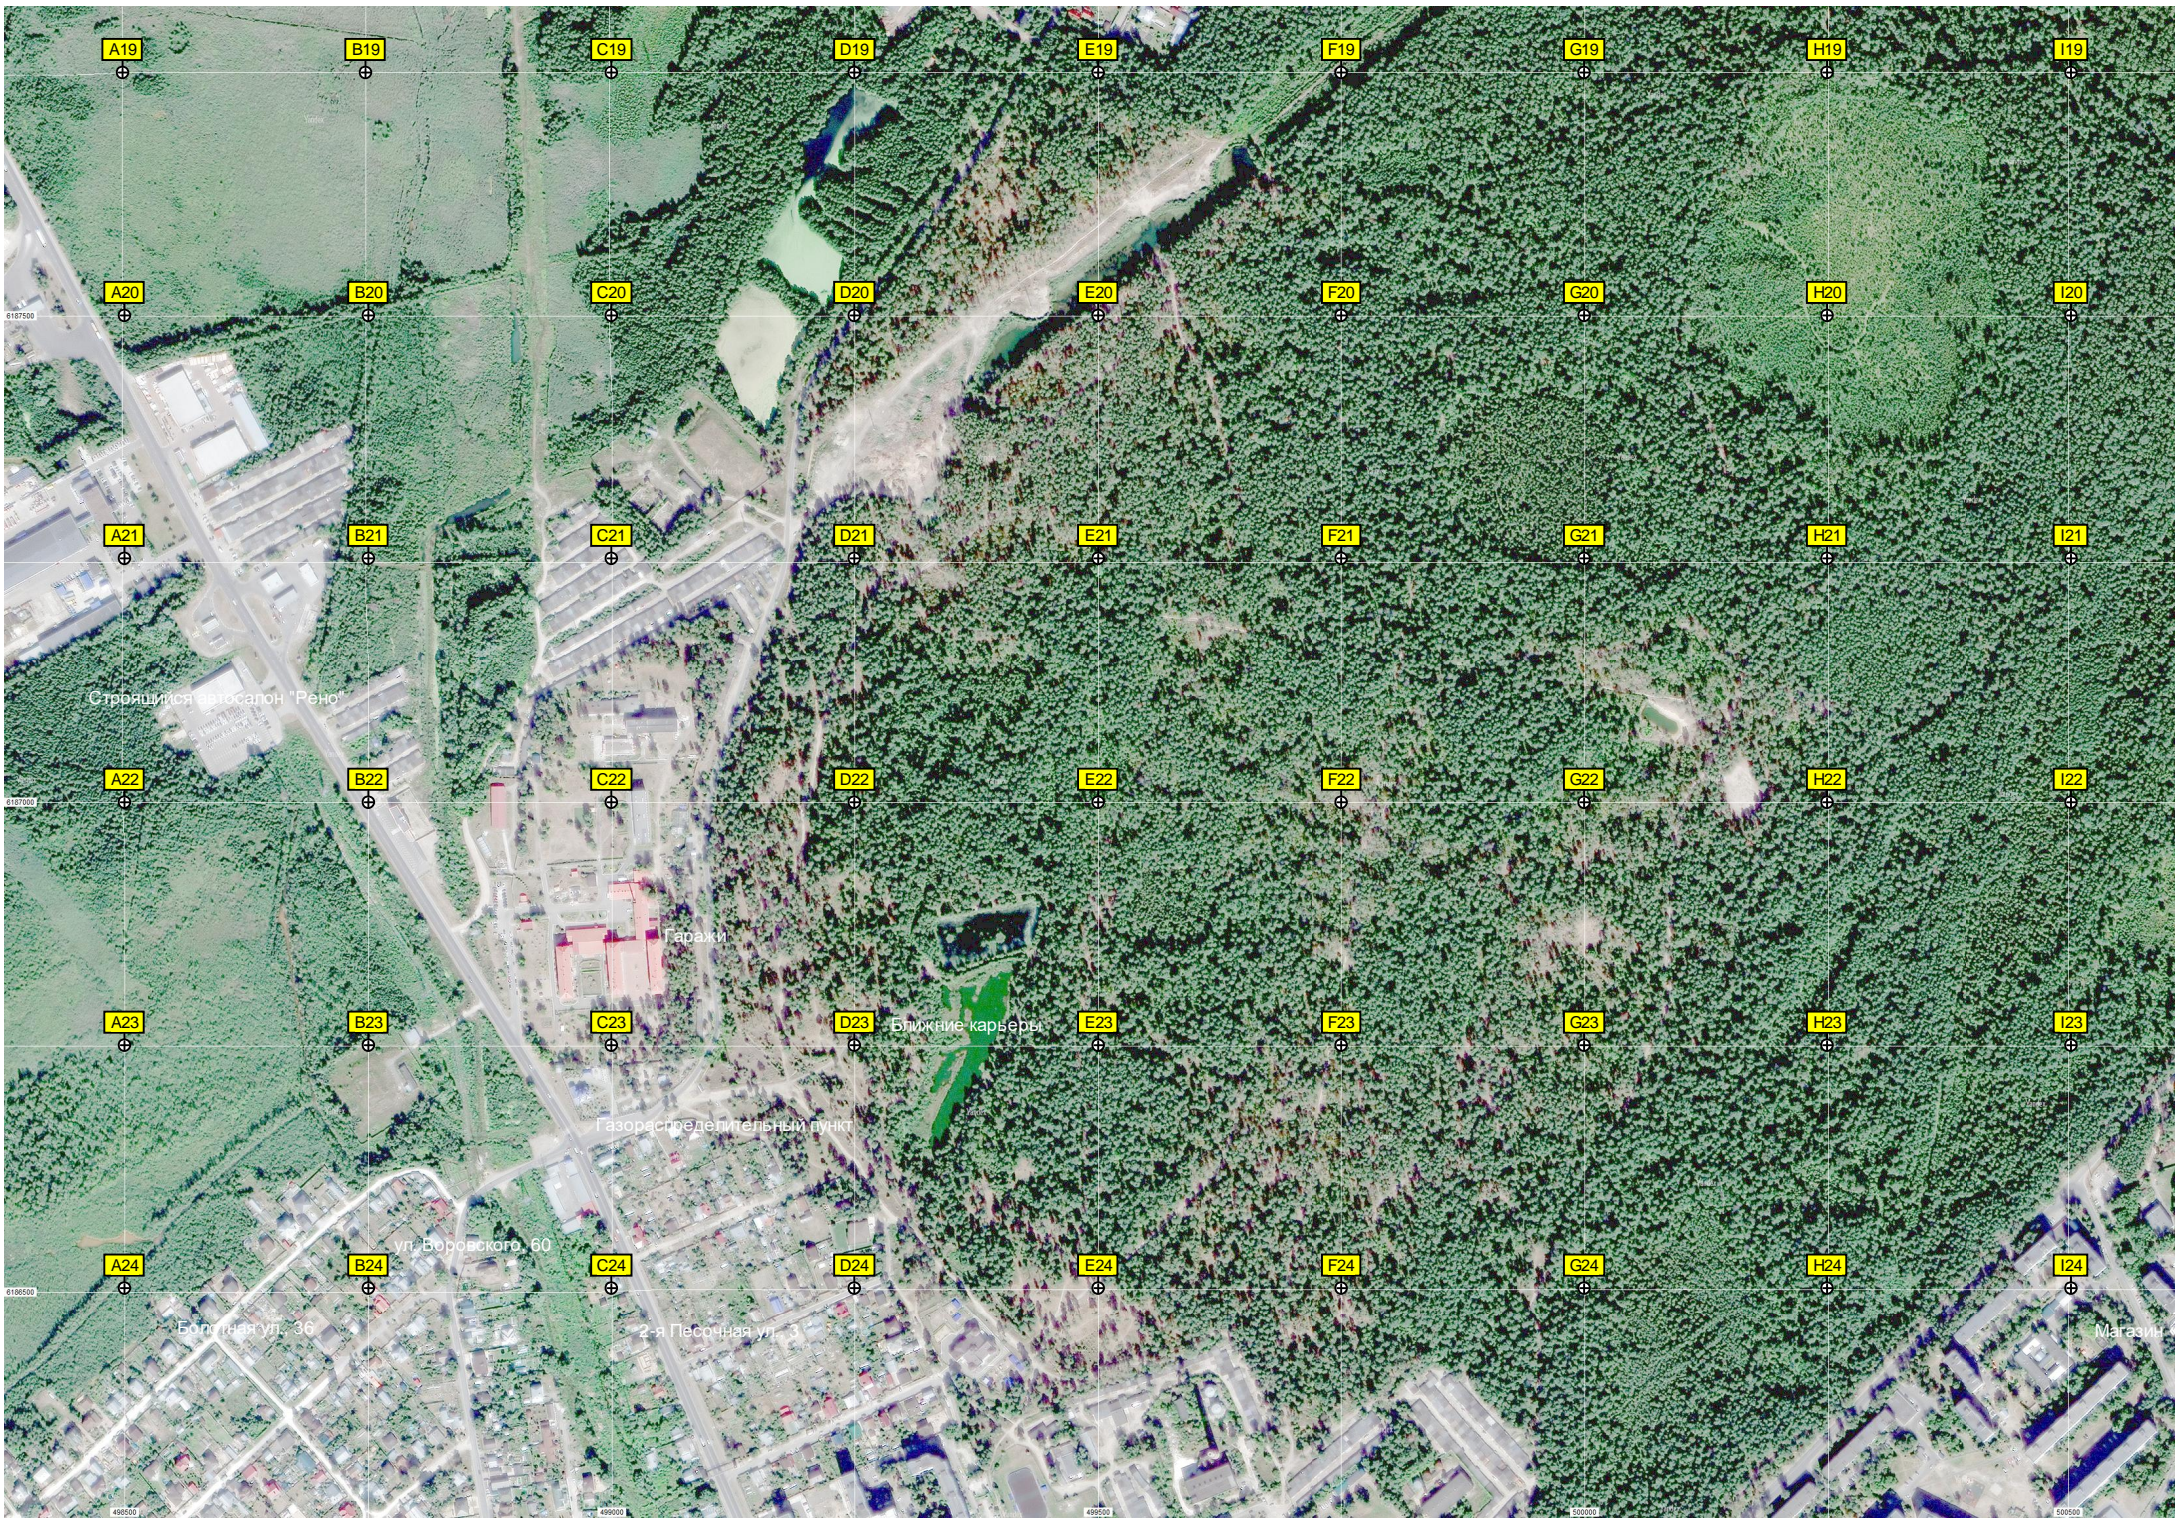

W18

X18

Старая ул. 36

Детская площадка

Храм Успения Пресвятой Богородицы на Войновой Горе

Мостик

Ведозаборный узел

A19