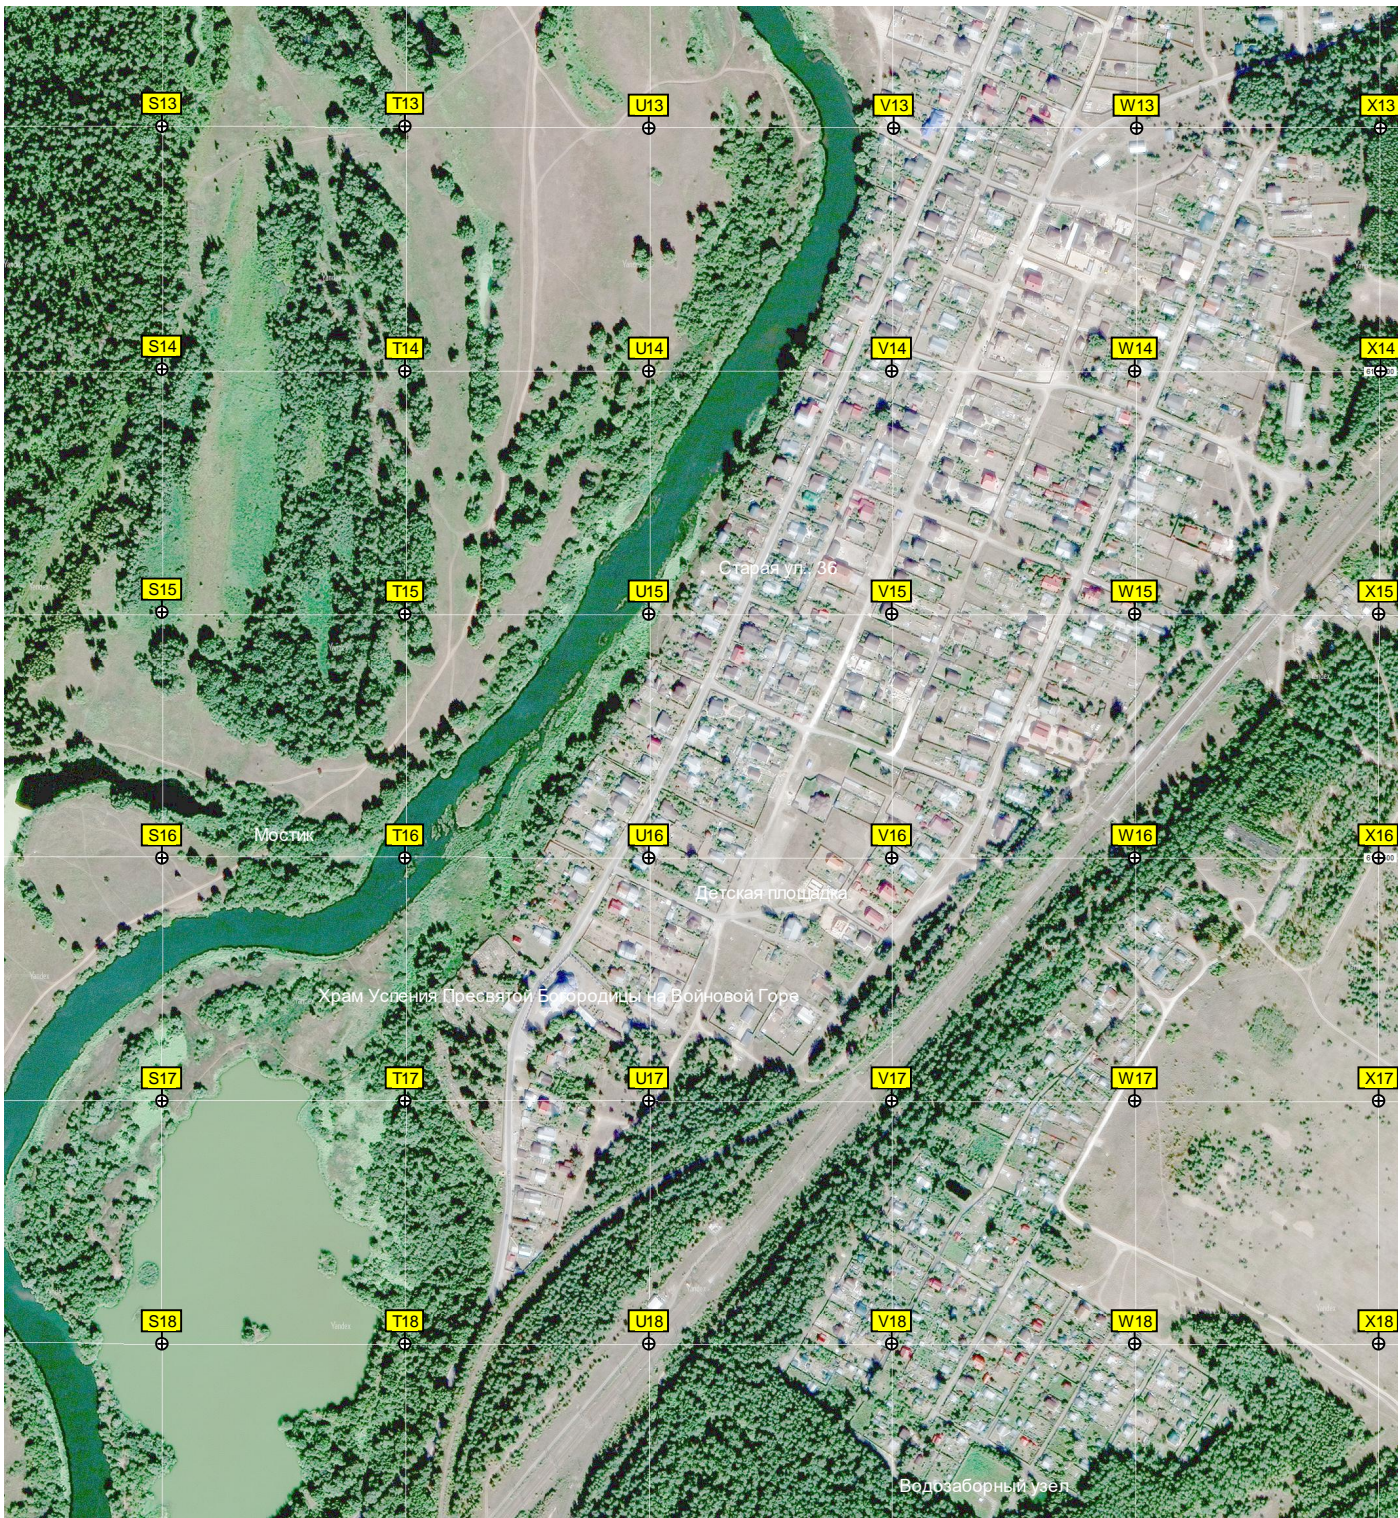

Болото Стрелки

Песчаный обрывистый берег

Бывший пионерлагерь «Березка»

Мертвое озеро

Велосипедно-мотоциклетный переход

Отопник

S13

T13