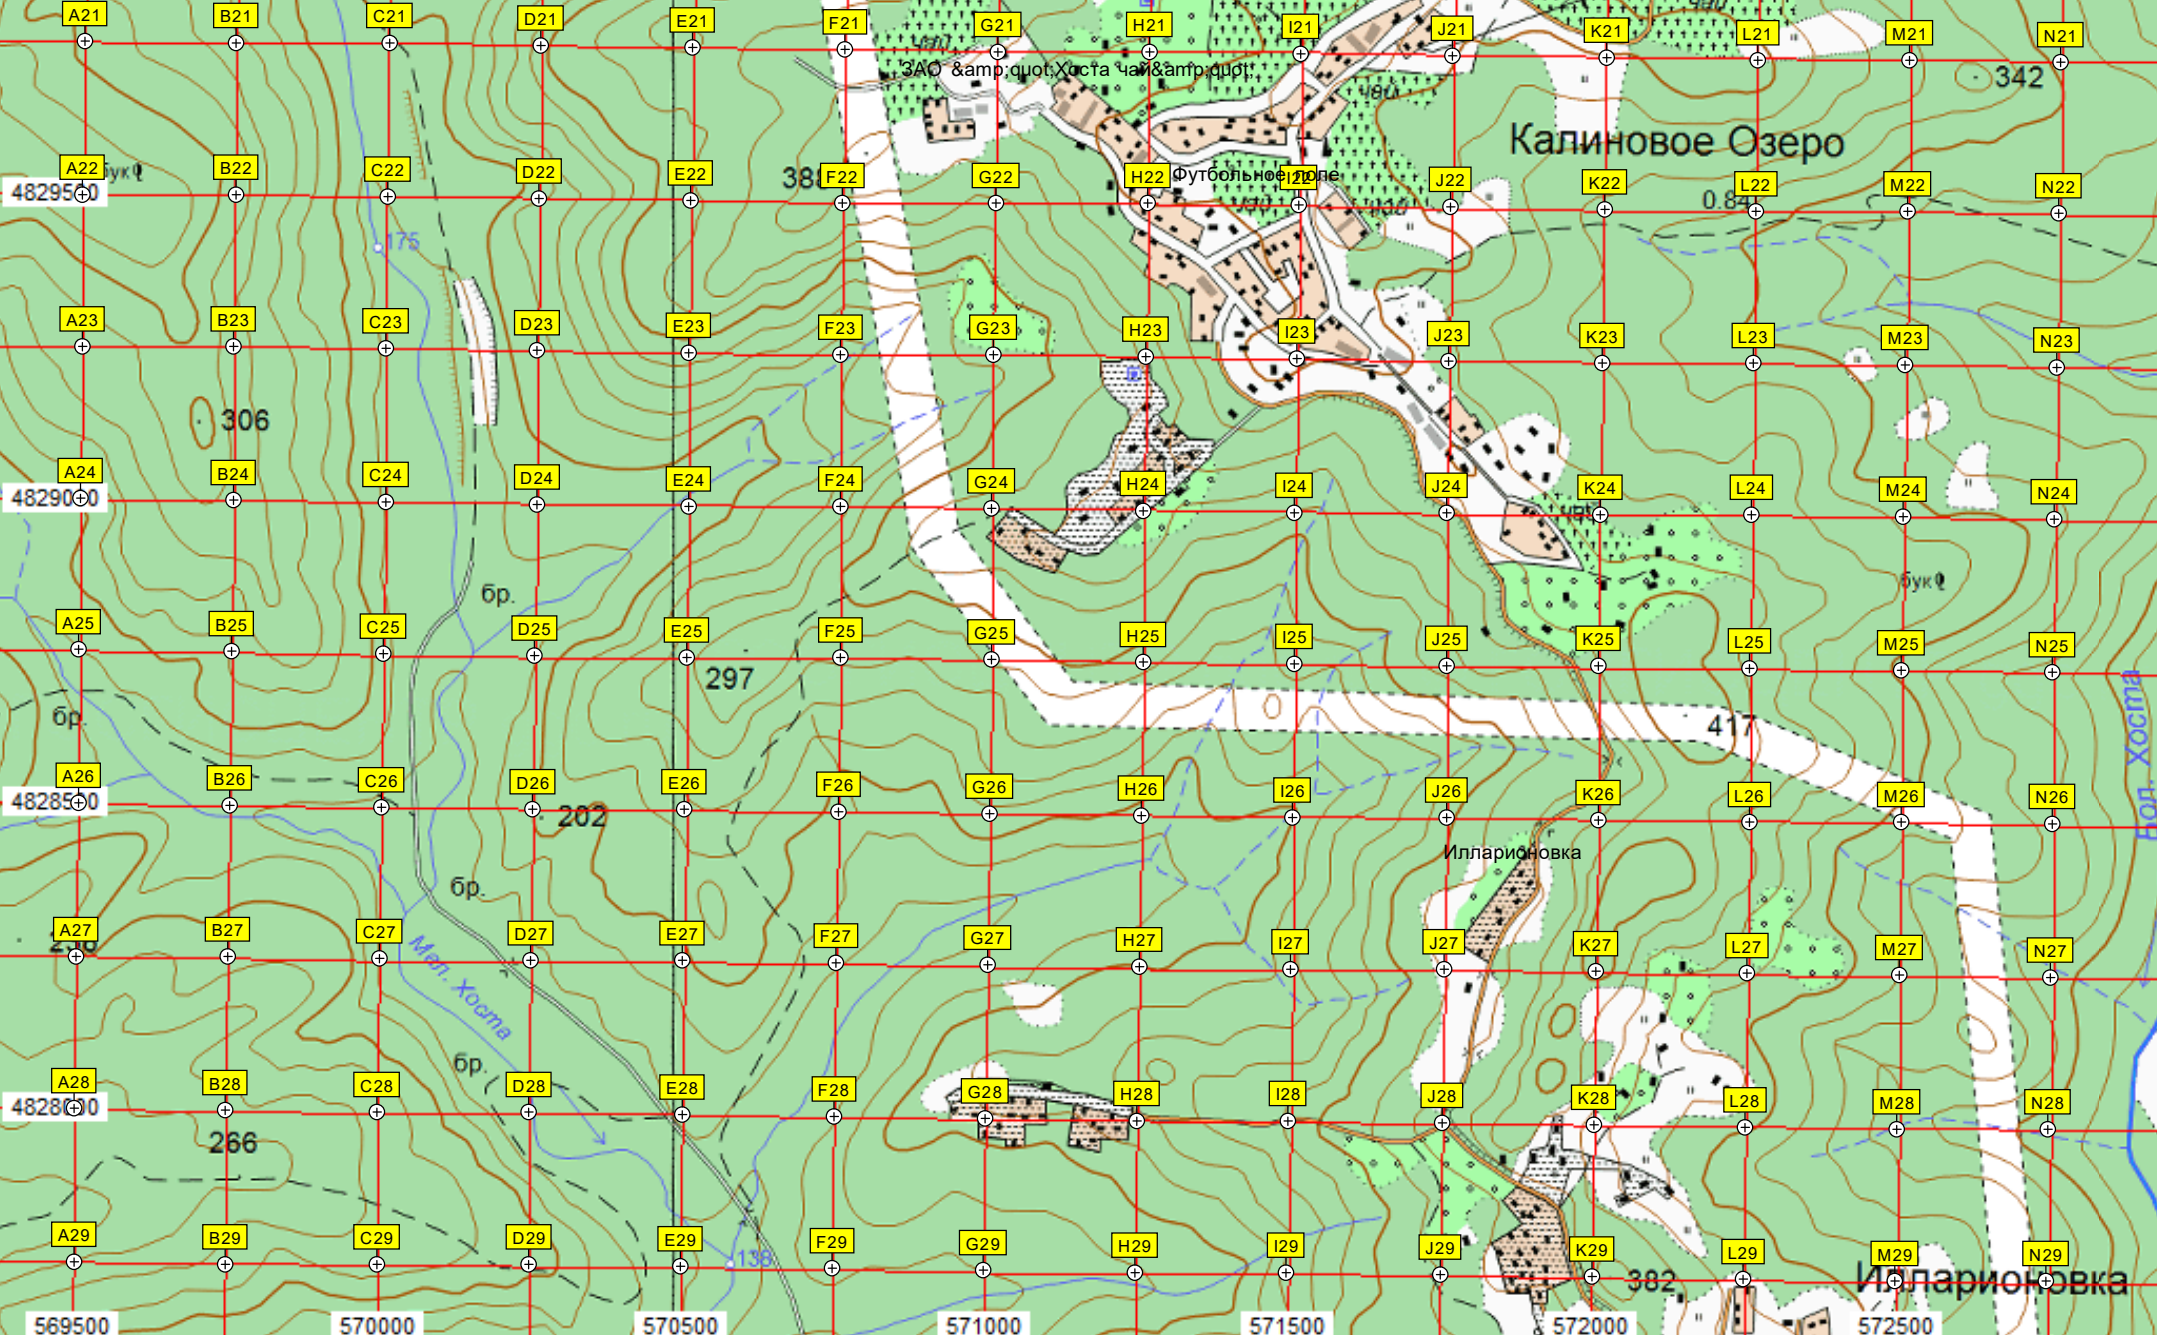

ЗАО "Хоста Чай"

Калиновое Озеро

Футбольное поле

Илларионовка

Илларионовка

4829500

4829000

4828500

4828000

569500

570000

570500

571000

571500

572000

572500

342

306

297

202

266

417

382