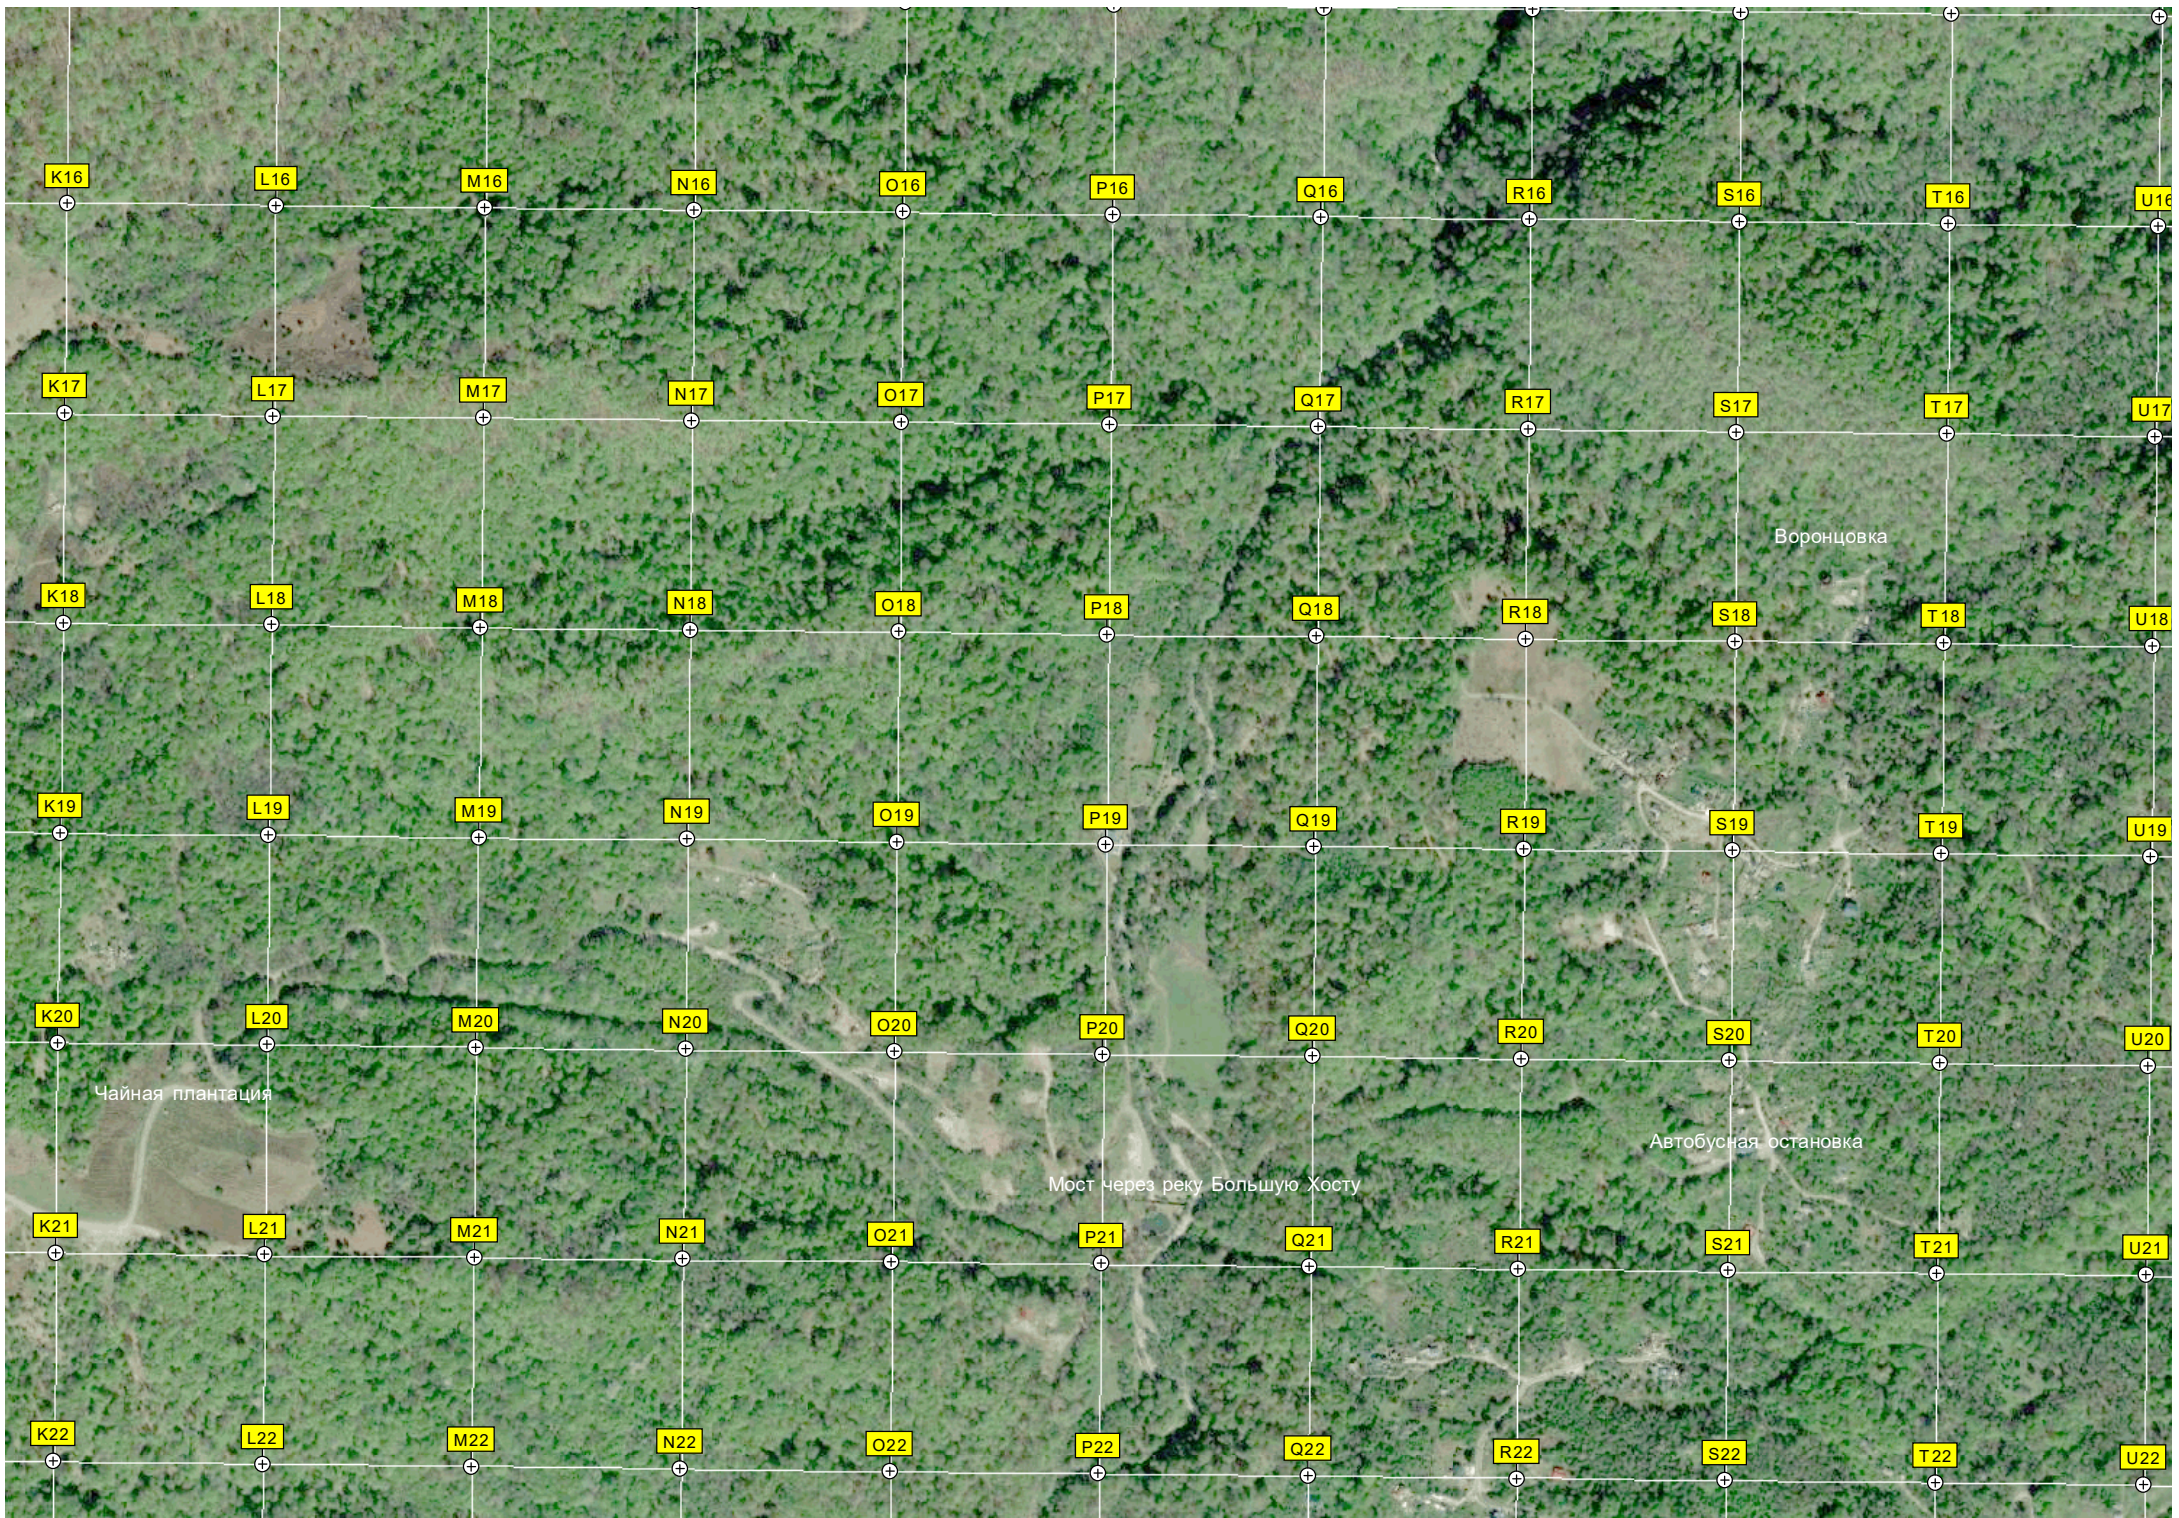

K16

L16

M16

N16

O16

P16

Q16

R16

S16

T16

U16

K17

L17

M17

N17

O17

P17

Q17

R17

S17

T17

U17

K18

L18

M18

N18

O18

P18

Q18

R18

S18

T18

U18

K19

L19

M19

N19

O19

P19

Q19

R19

S19

T19

U19

K20

L20

M20

N20

O20

P20

Q20

R20

S20

T20

U20

K21

L21

M21

N21

O21

P21

Q21

R21

S21

T21

U21

K22

L22

M22

N22

O22

P22

Q22

R22

S22

T22

U22

Воронцовка

Чайная плантация

Мост через реку Большую Хосту

Автобусная остановка