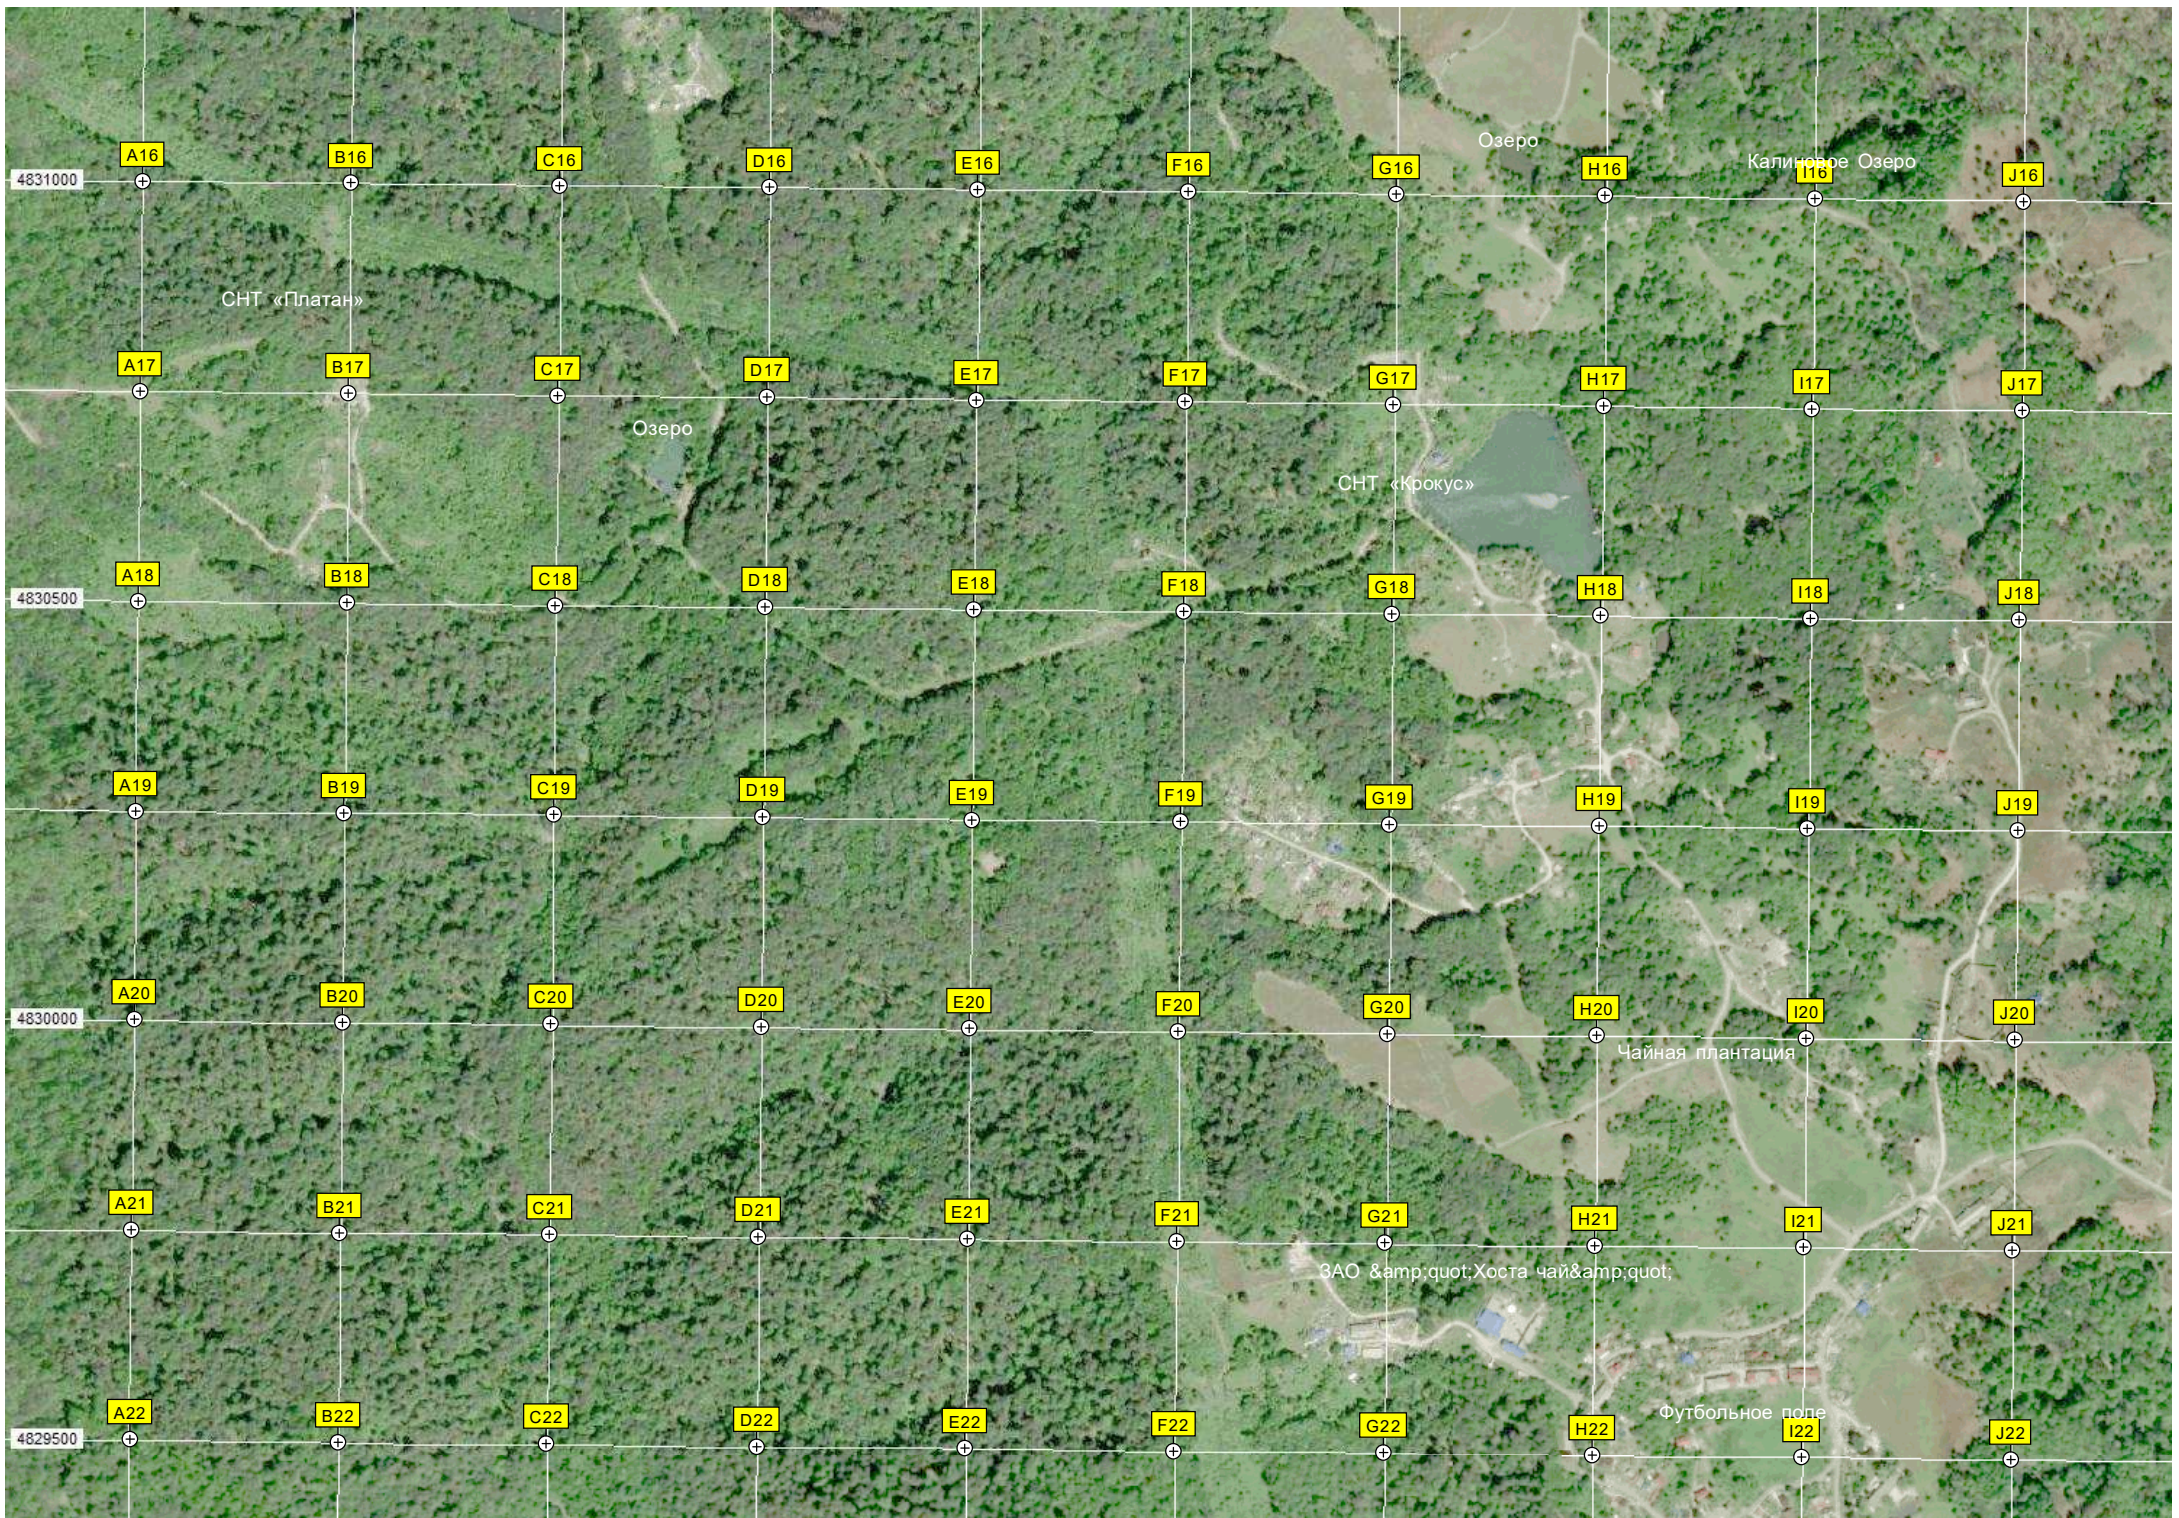

Гора Верблюдка 752.5

Озеро

Калиновое Озеро

СНТ «Платан»

Озеро

СНТ «Крокус»

Чайная плантация

ЗАО «Хоста чай»

Воронцовка

Чайная плантация

Мост через реку Большую Хосту

Автобусная остановка