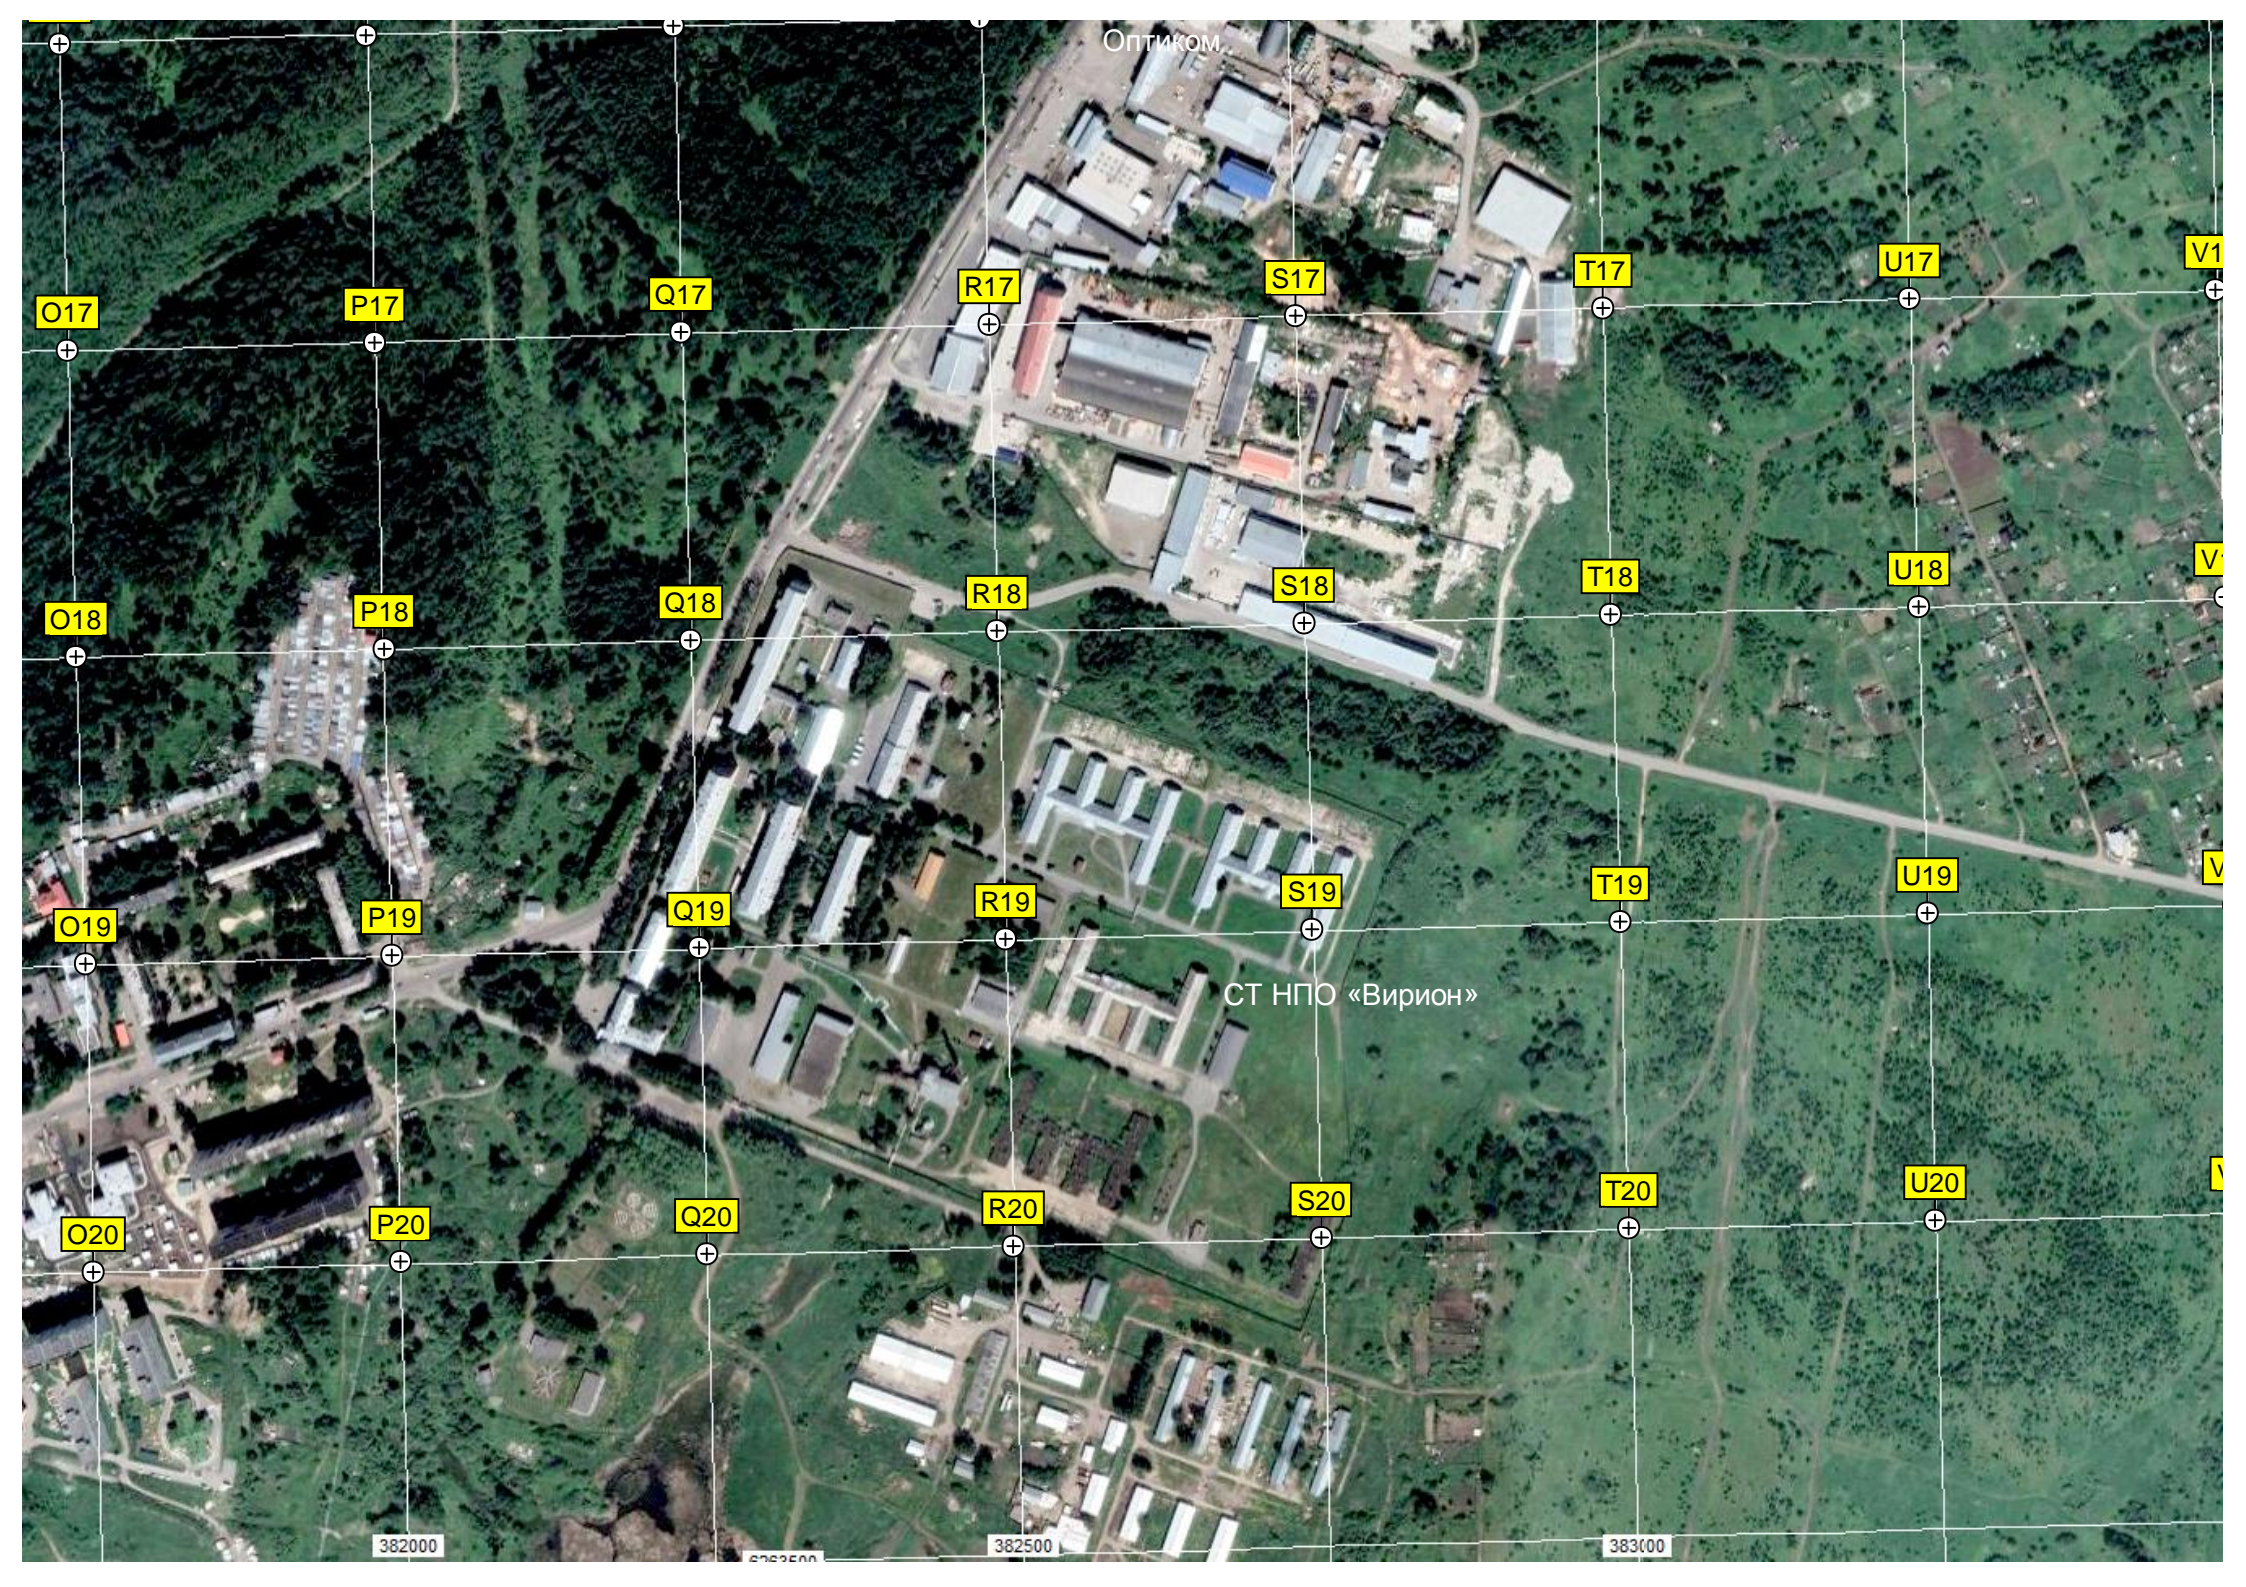

Оптиком

O17

P17

Q17

R17

S17

T17

U17

V1

O18

P18

Q18

R18

S18

T18

U18

V

O19

P19

Q19

R19

S19

T19

U19

V

O20

P20

Q20

R20

S20

T20

U20

V

СТ НПО «Вирин»

382000

382500

382500

383000