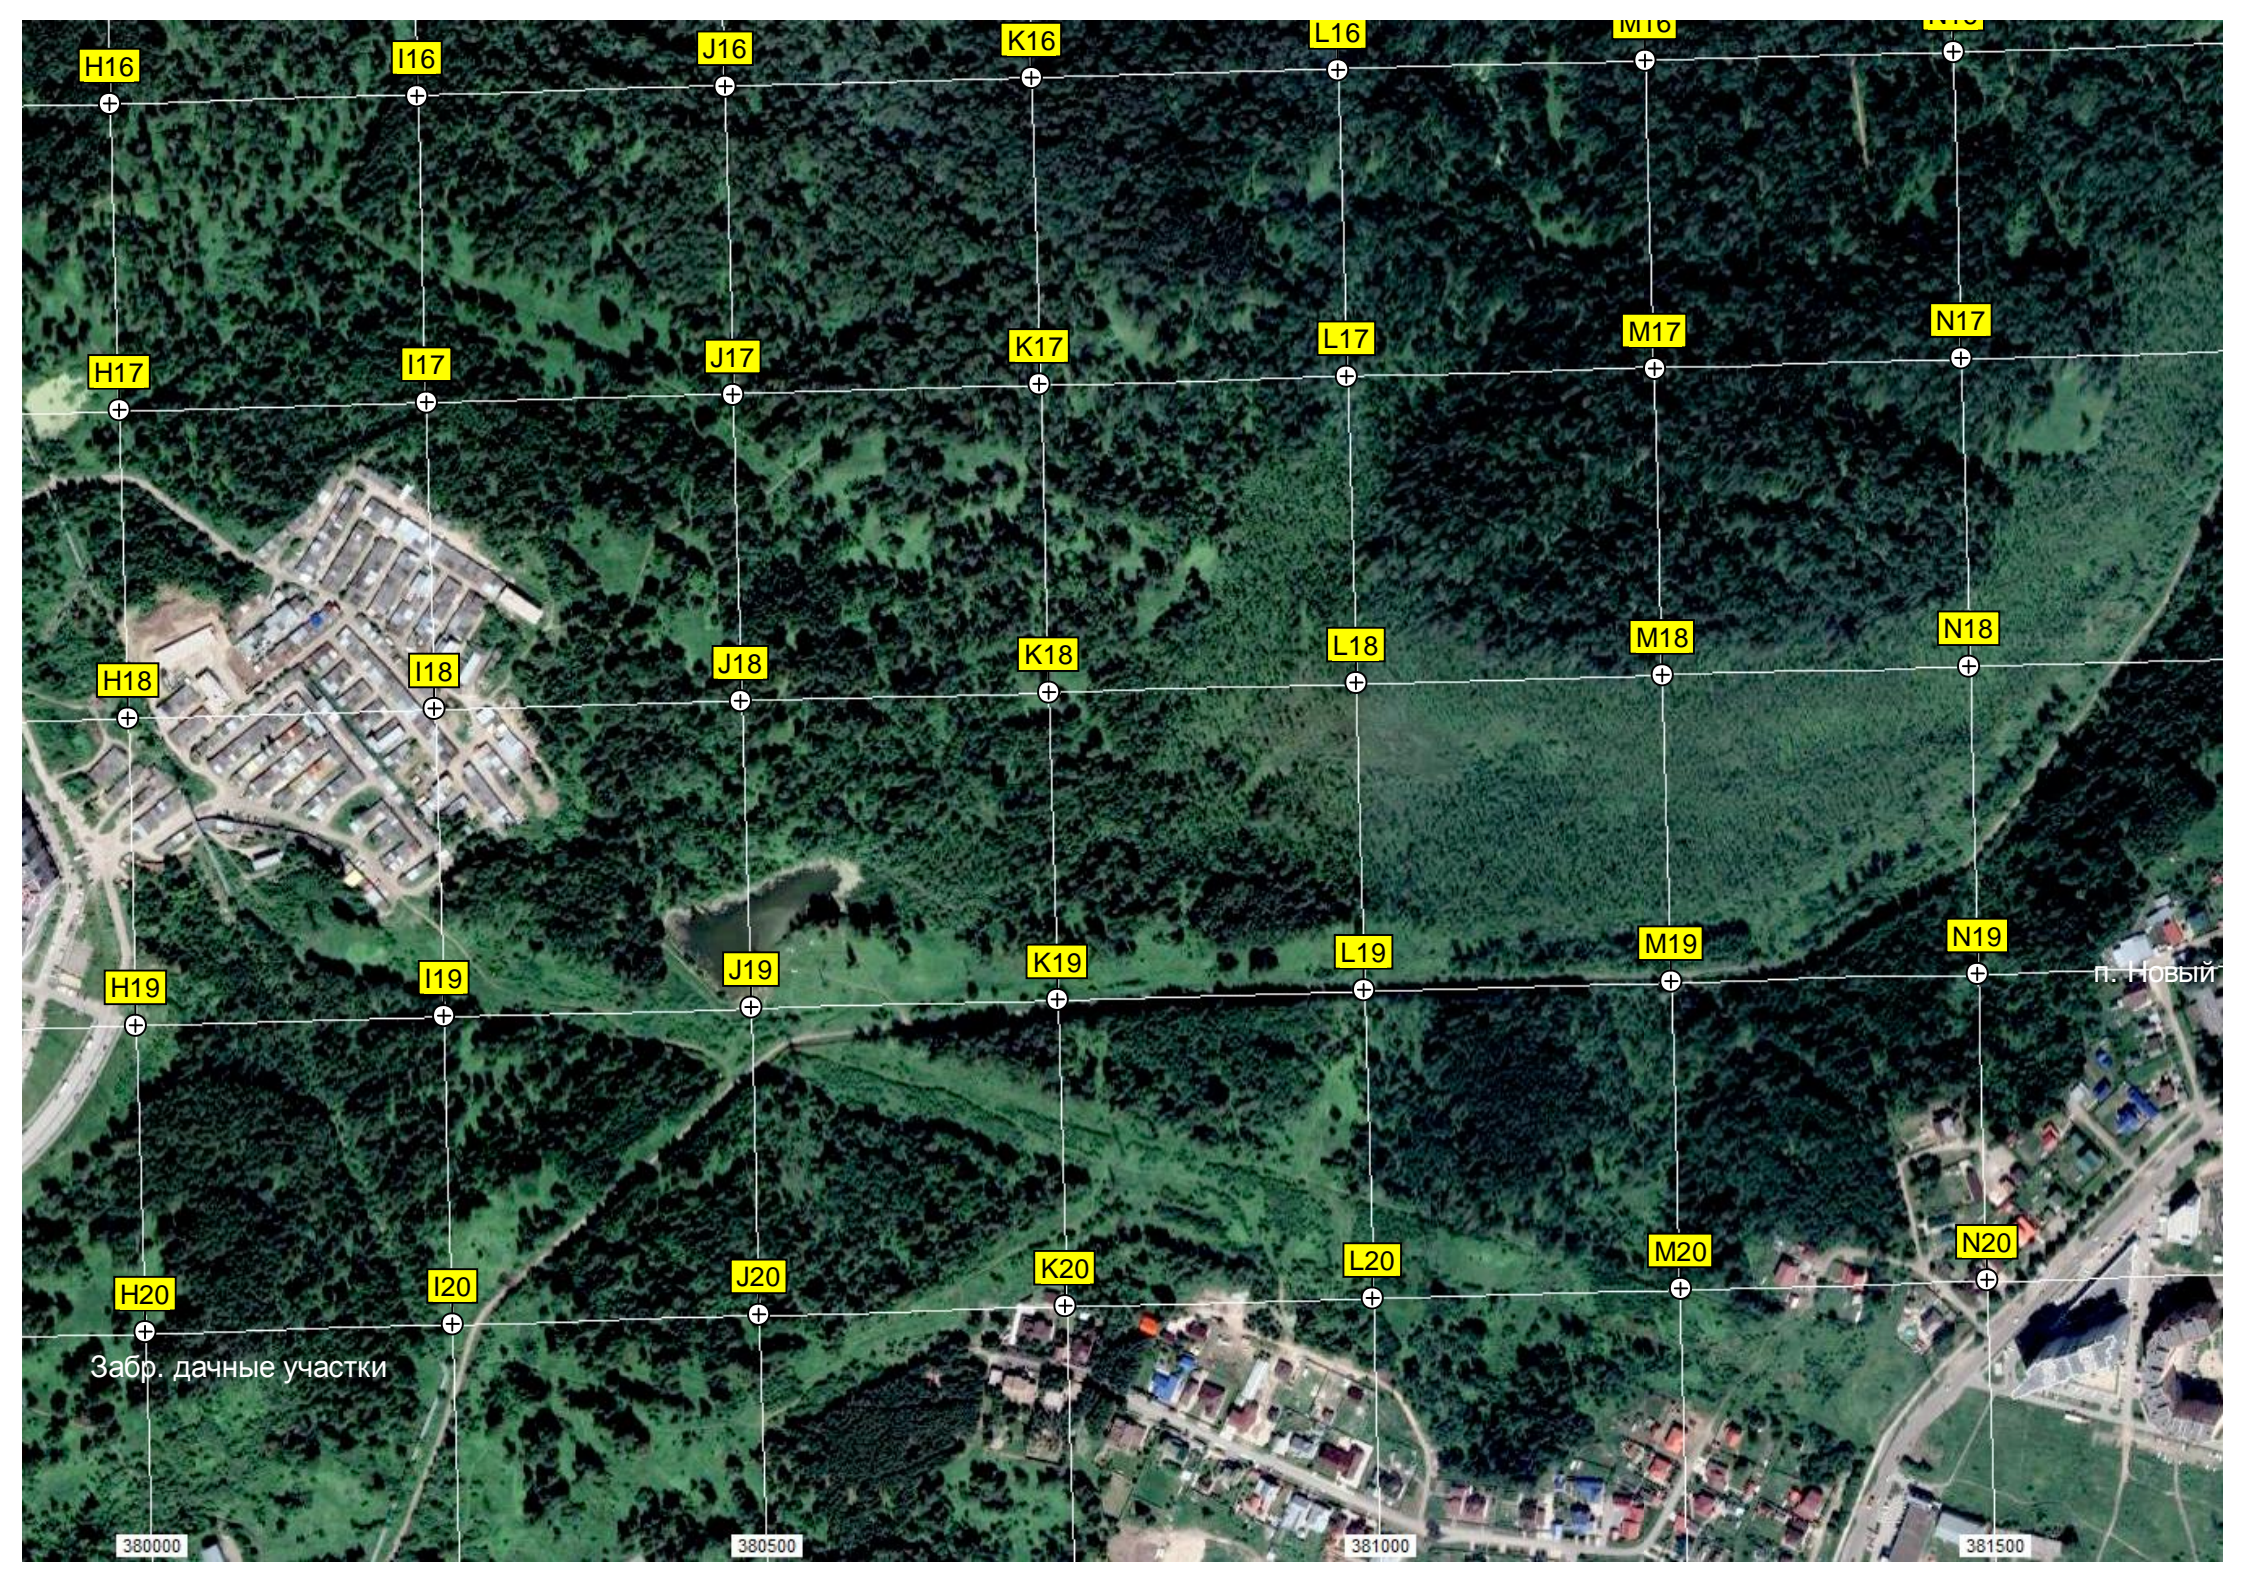

H16

I16

J16

K16

L16

M16

N16

H17

I17

J17

K17

L17

M17

N17

H18

I18

J18

K18

L18

M18

N18

H19

I19

J19

K19

L19

M19

N19

H20

I20

J20

K20

L20

M20

N20

Забр. дачные участки

п. Новьей

380000

380500

381000

381500