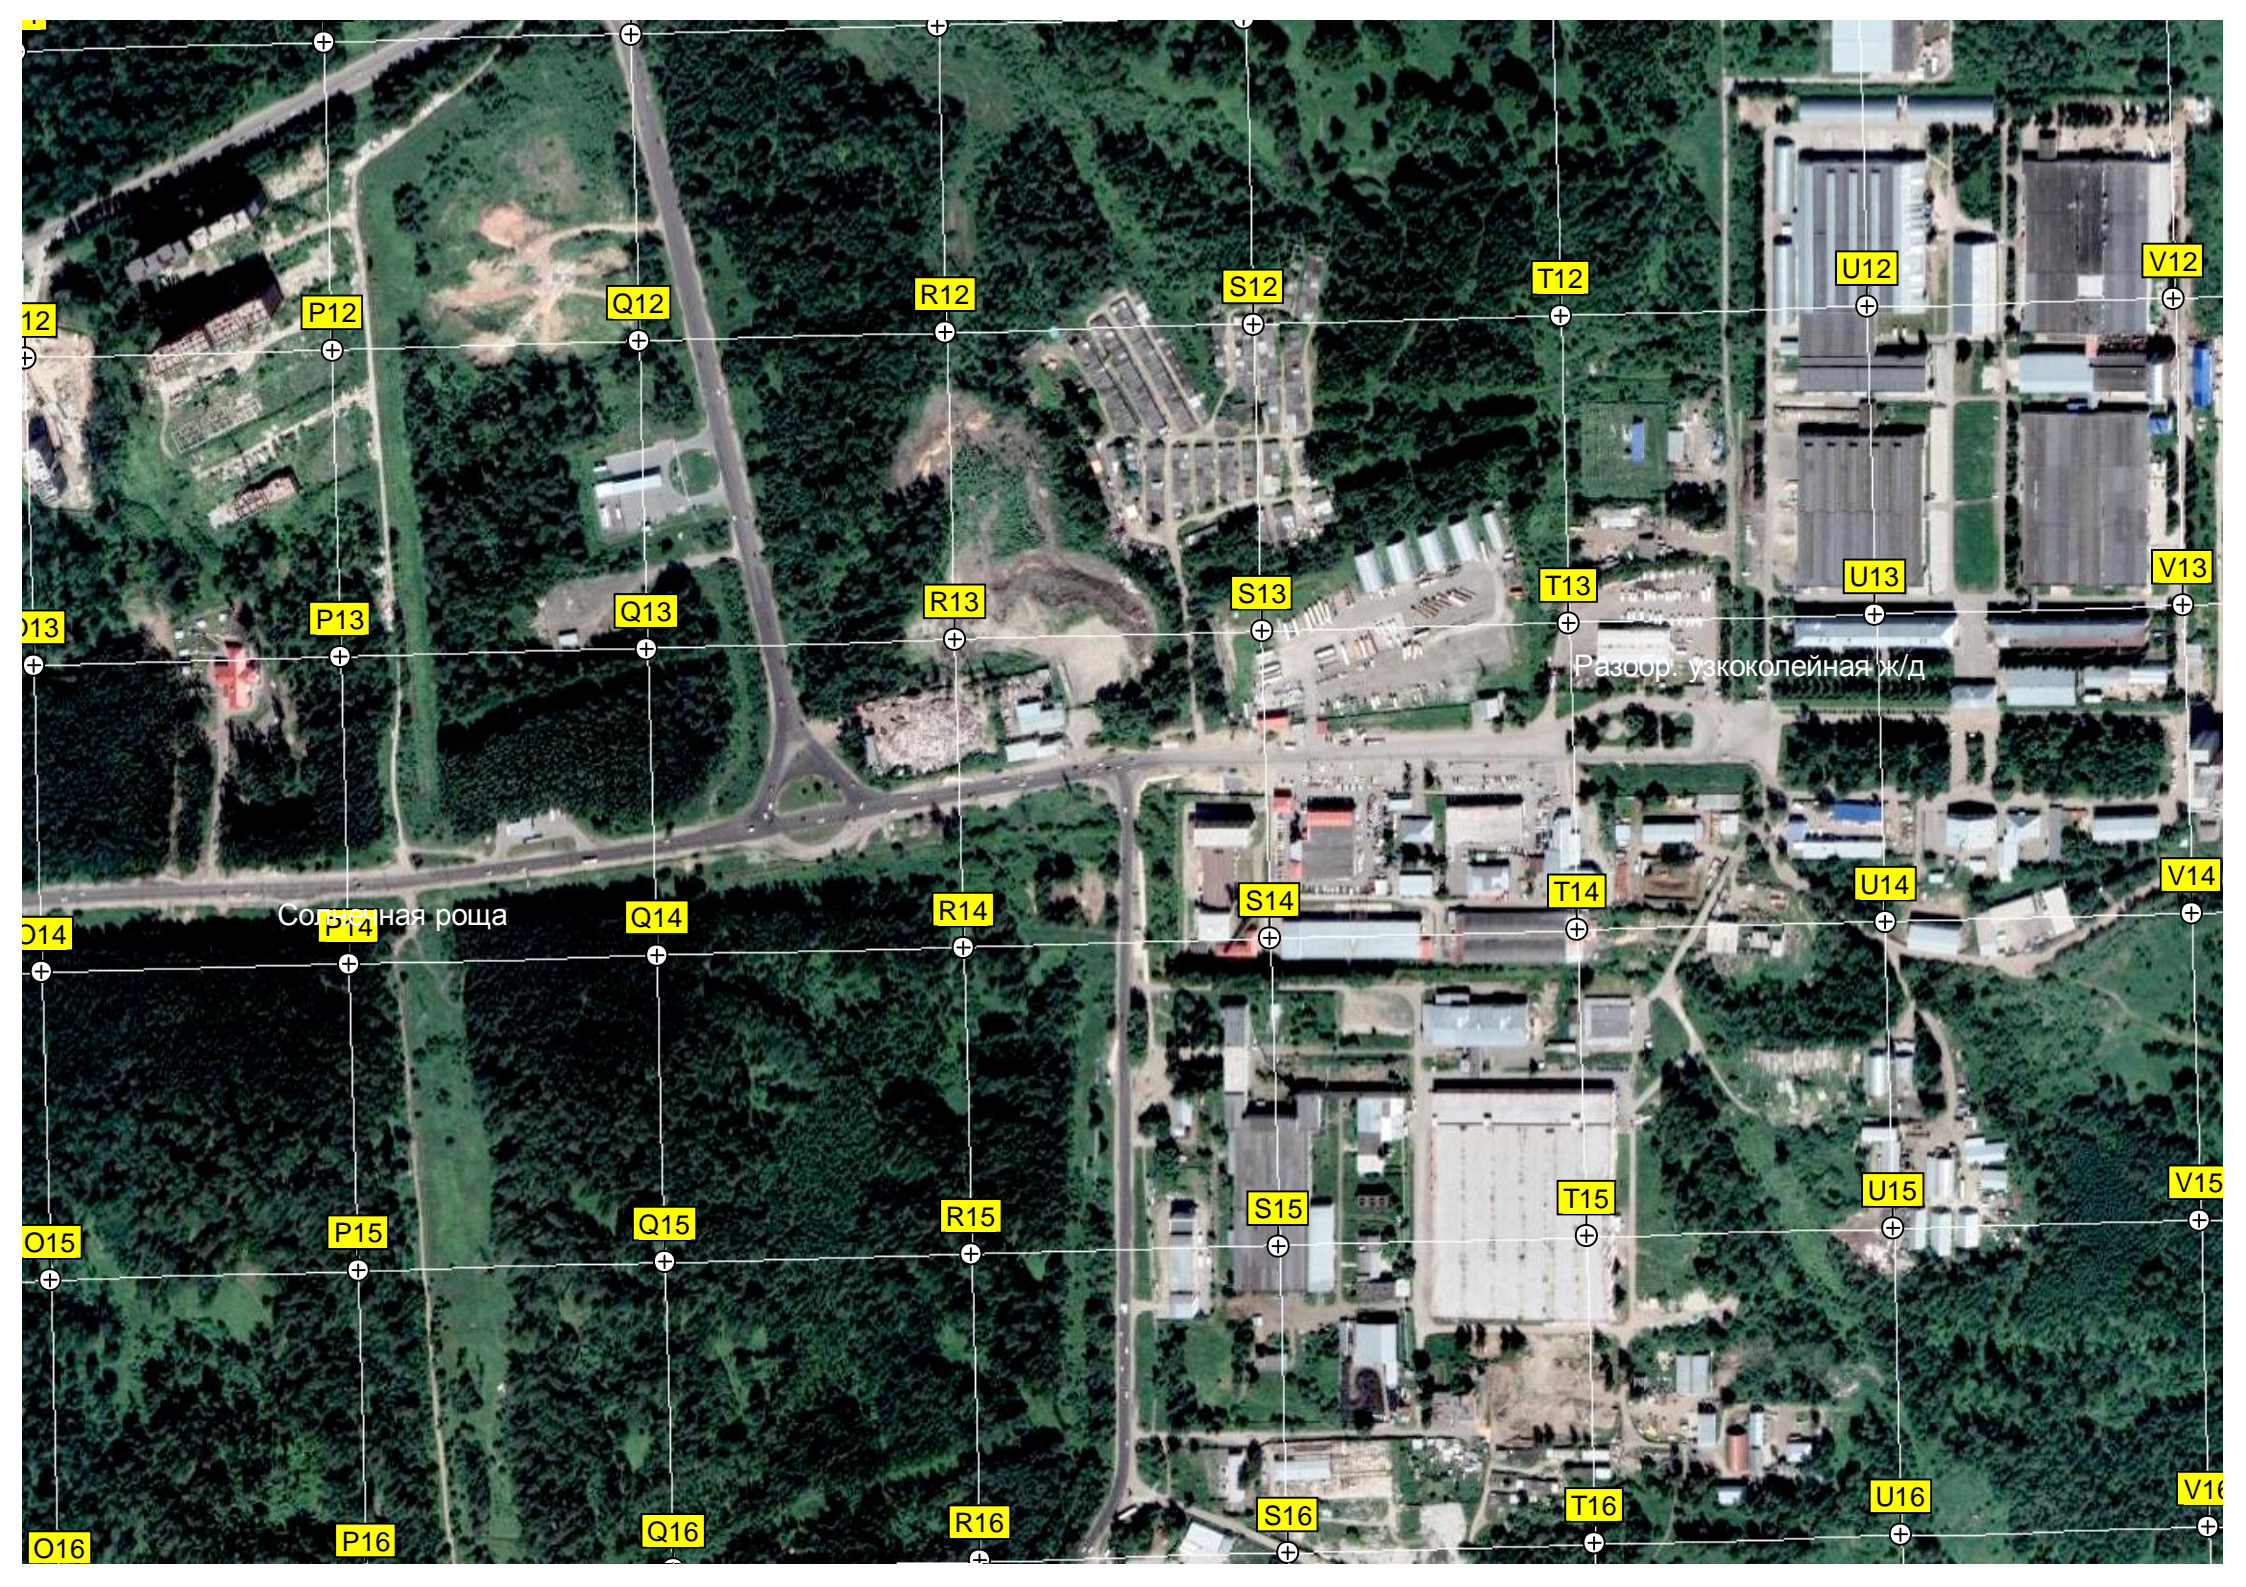

Корпорация

Демонт. ЛЭП

Стадион «Кедр»

Солнечная роща

Разбор: узкоколейная ж/д

O12

P12

Q12