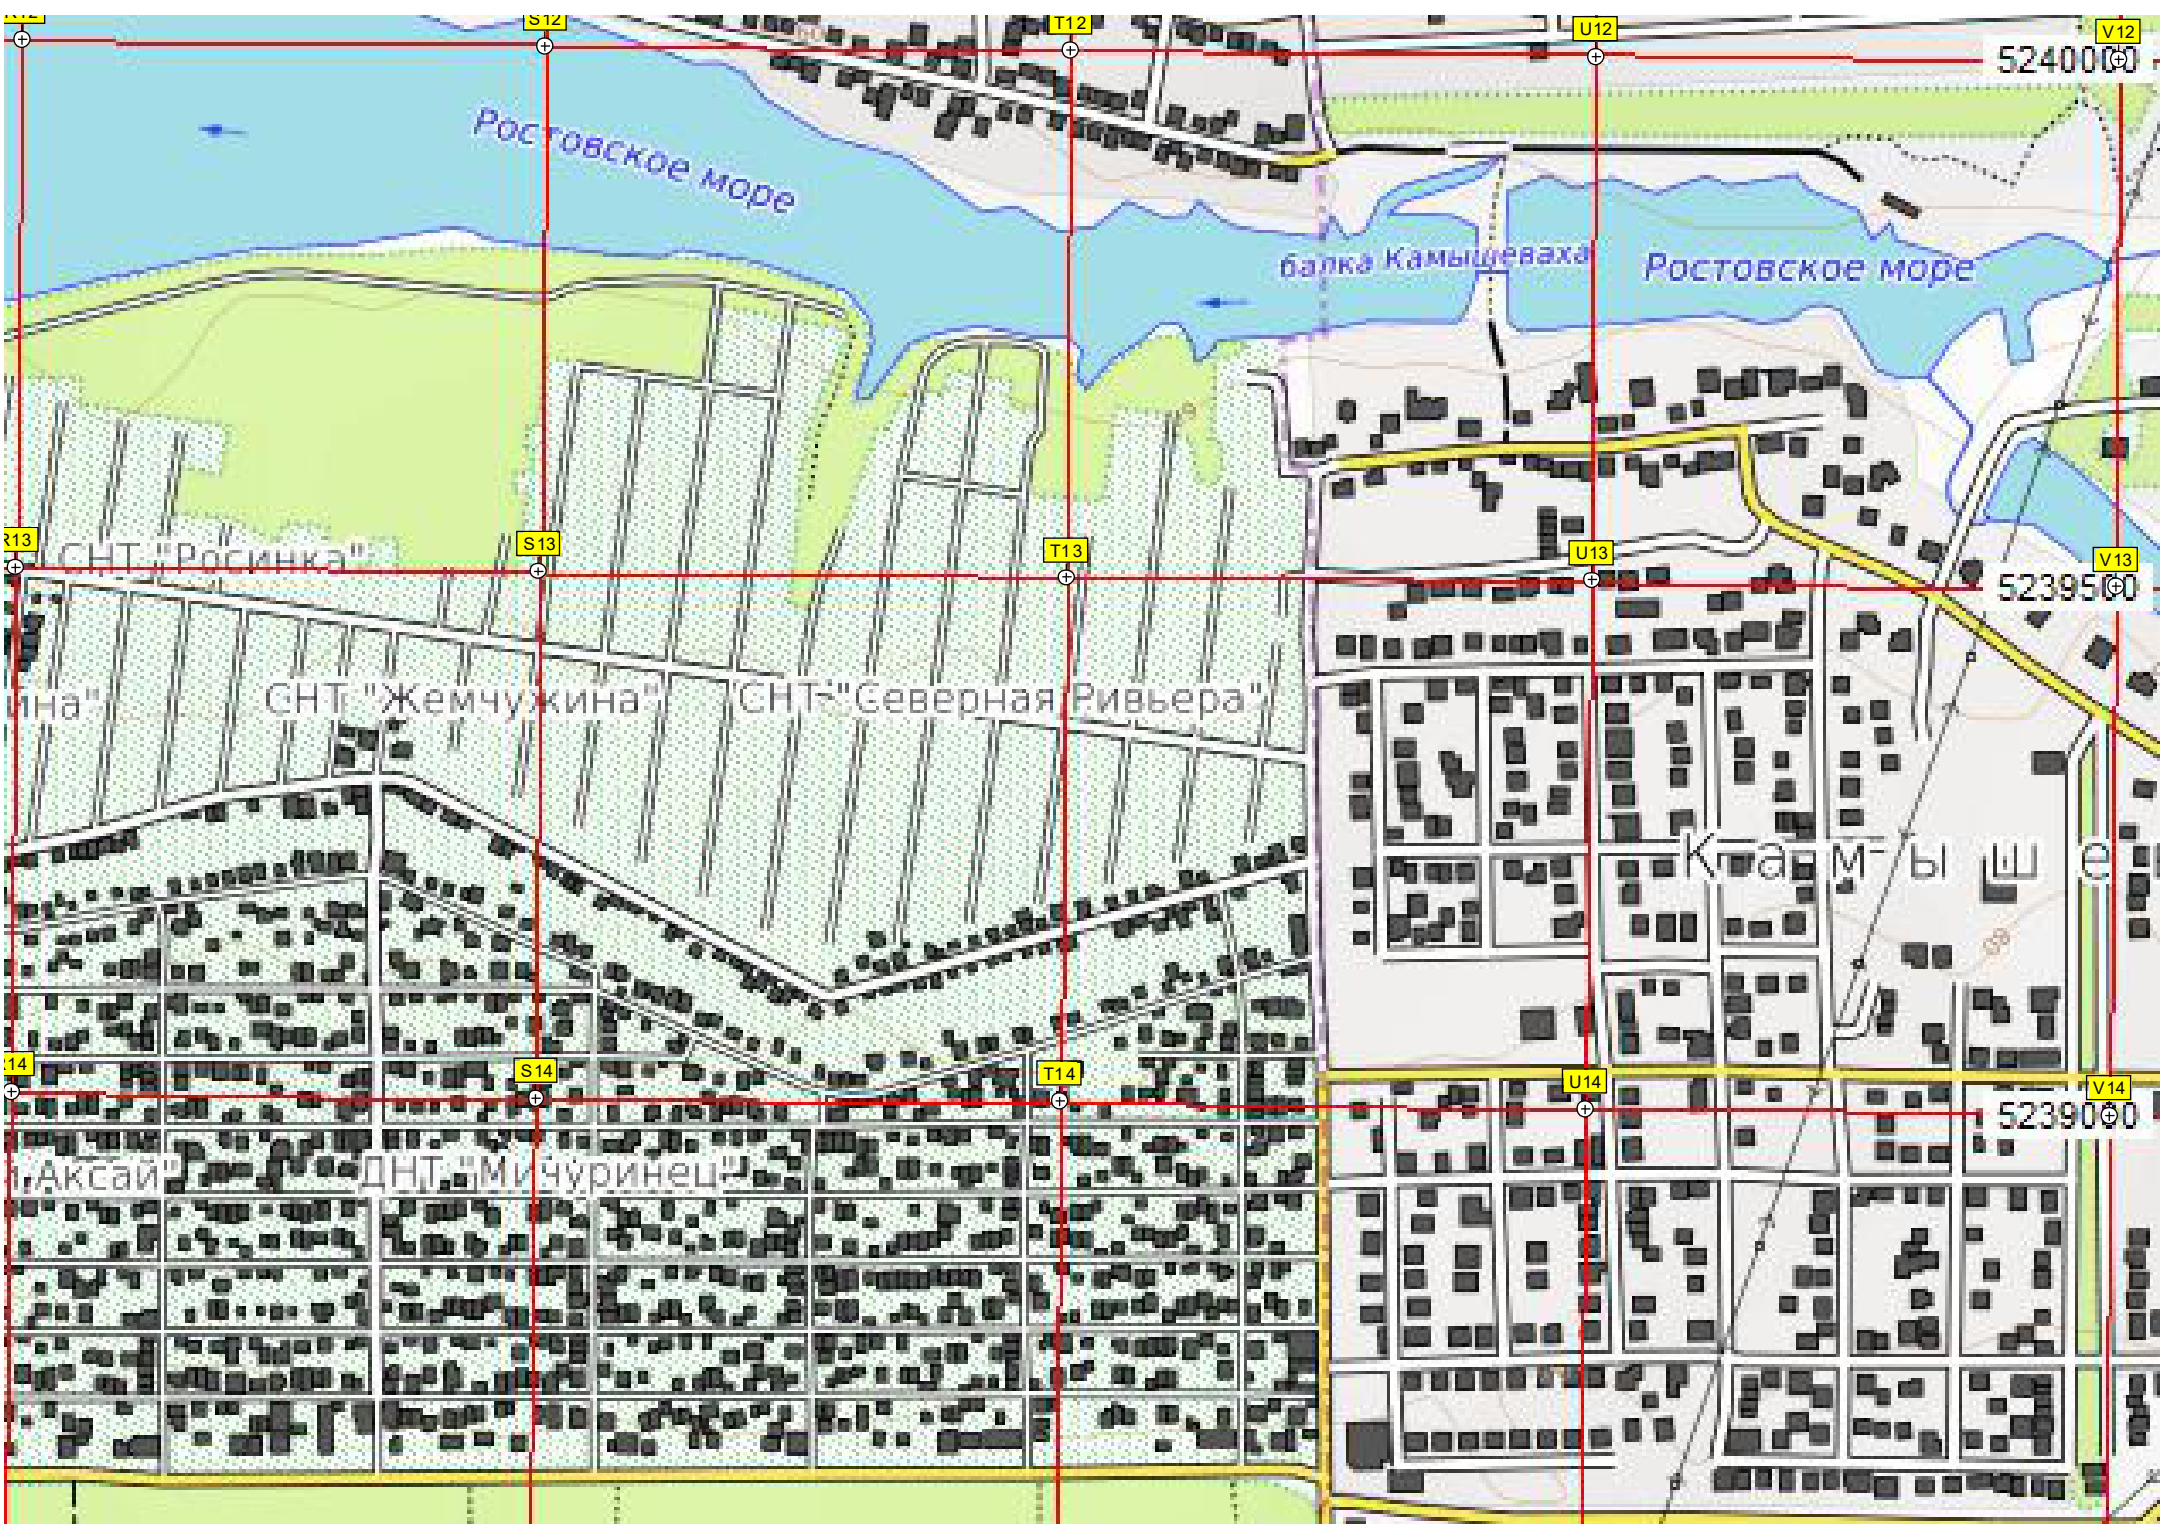

вездеходная

вездеходная

вездеходная

вездеходная

Ростовское море

балка Камышевая

Ростовское море

СНТ "Росинка"