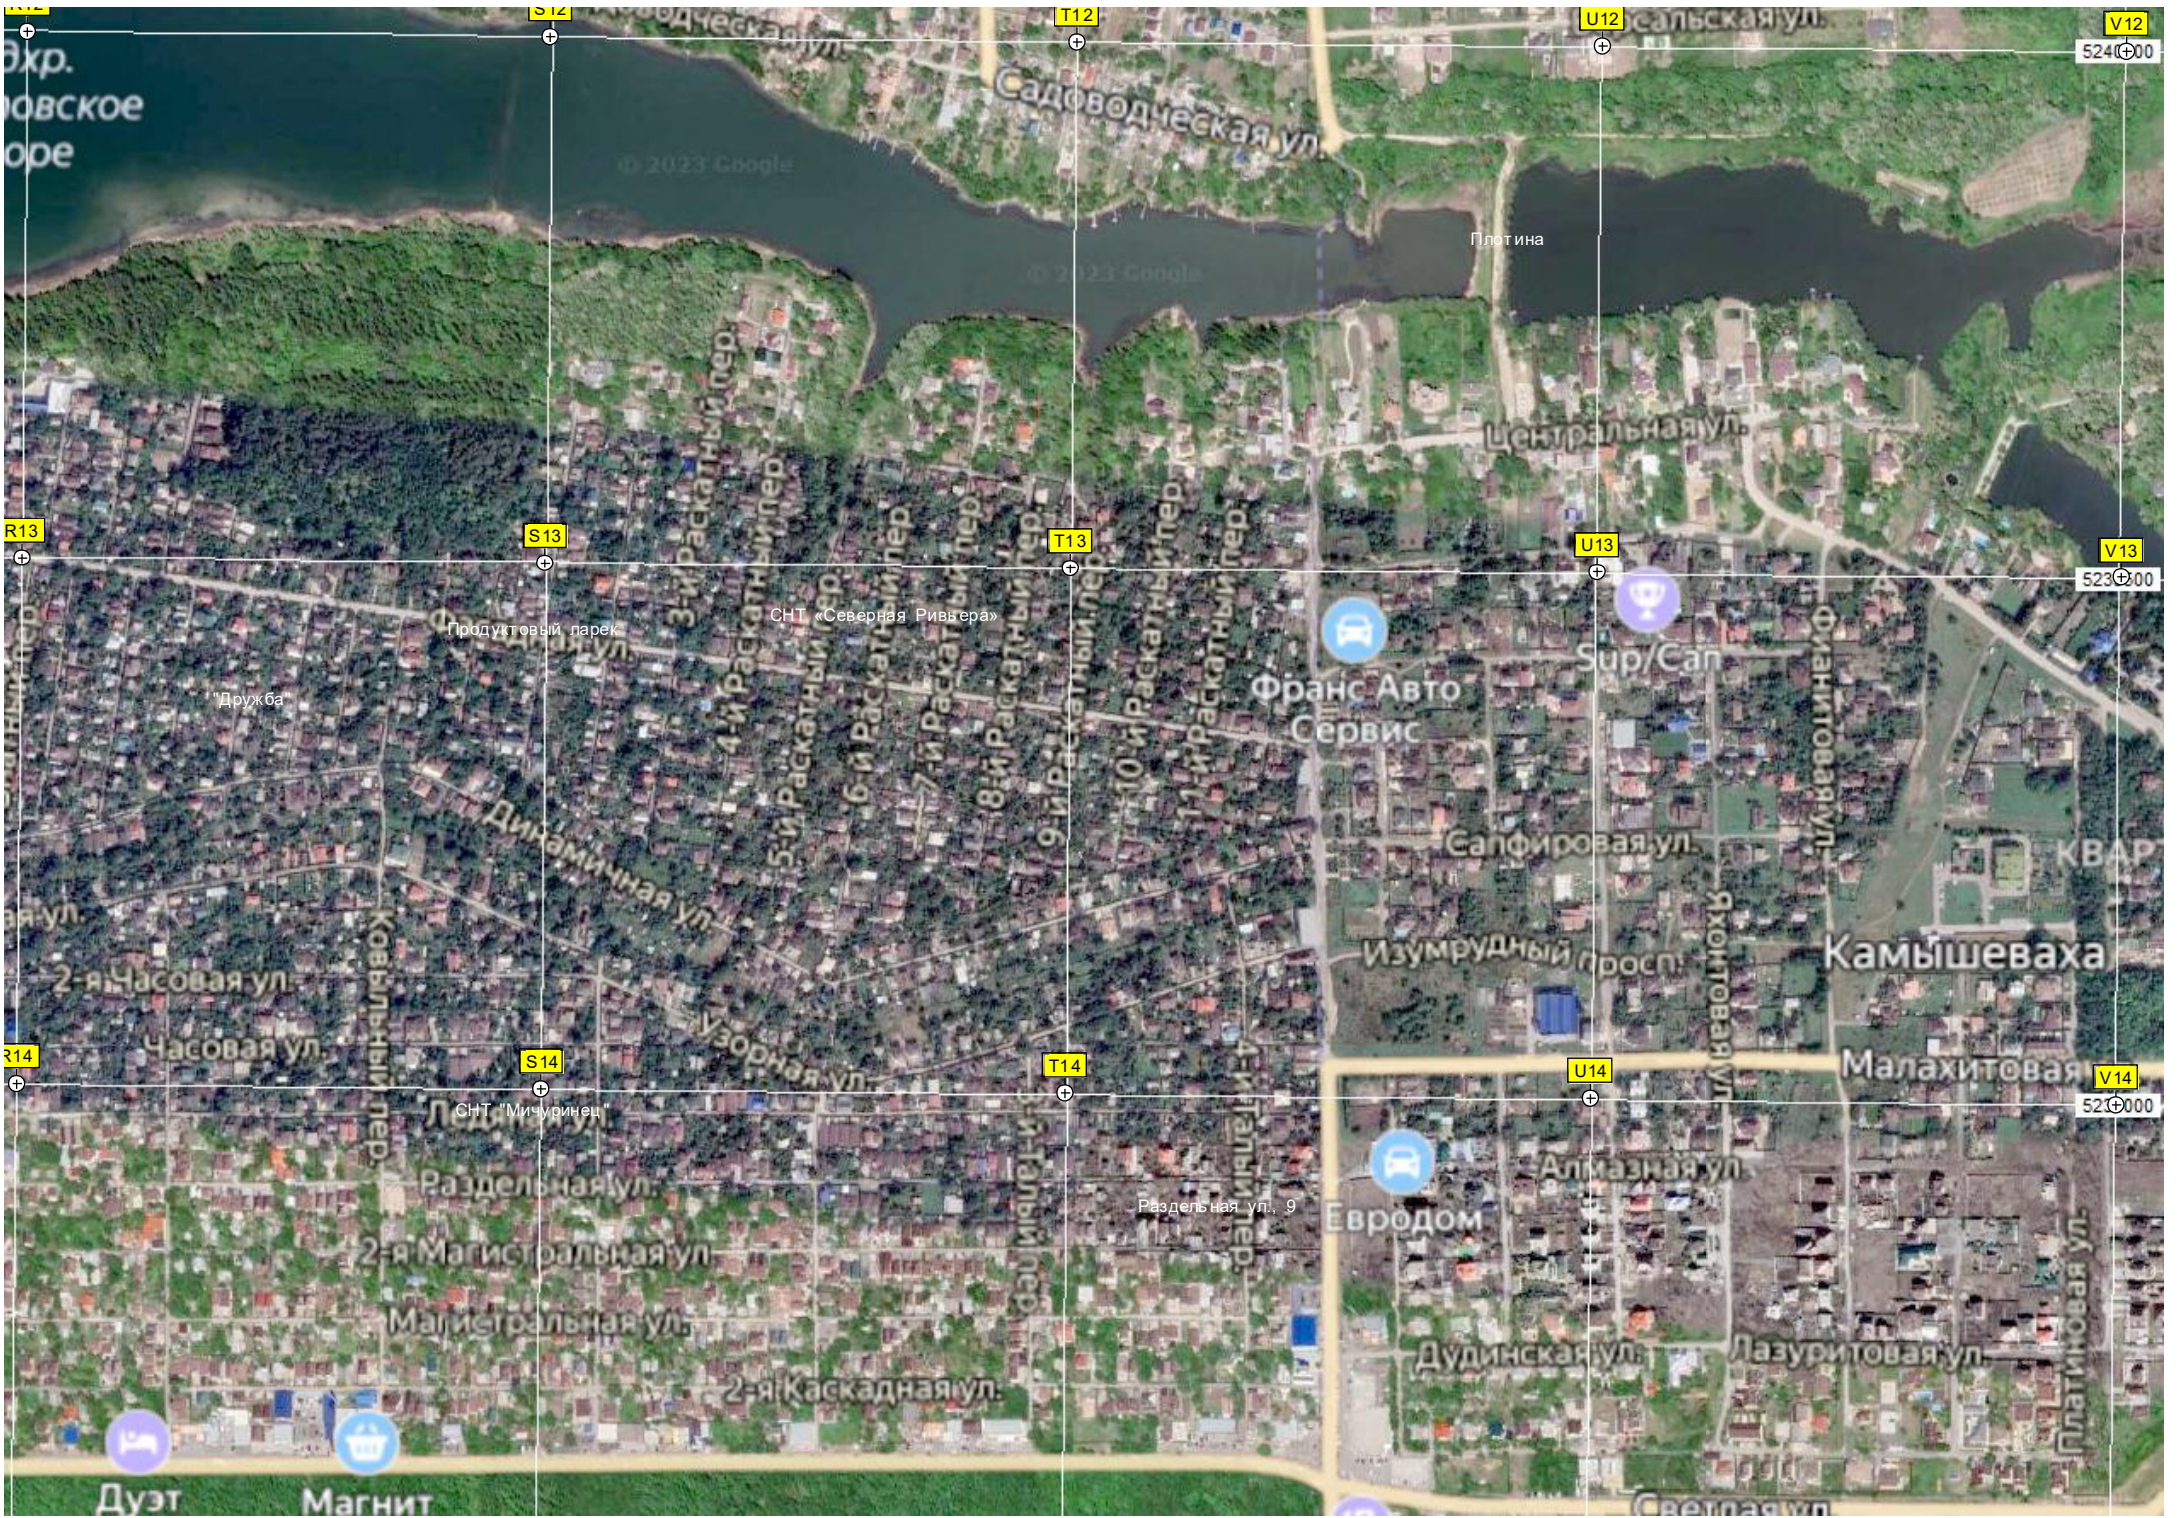

R12

S12

T12

U12

V12

524000

R13

S13

T13

U13

V13

523000

R14

S14

T14

U14

V14

522000

Дхр.
овское
оре

© 2023 Google

Садоводческая ул.

Сальская ул.

Плотина

Центральная ул.

Продуктовый парк

СНТ «Северная Ривьера»

Франс Авто Сервис

Sup/Car

"Дружба"

Динамичная ул.

Сафировая ул.

Камышеваха

2-я Часовая ул.

Изумрудный просп.

Малахитовая ул.

Часовая ул.

Узорная ул.

СНТ "Мичуринец"

Раздельная ул., 9

Евродом

Алмазная ул.

Раздельная ул.

2-я Магистральная ул.

Магистральная ул.

2-я Каскадная ул.

Дудинская ул.

Лазуритовая ул.

Платиновая ул.

Дуэт

Магнит

Светлая ул.