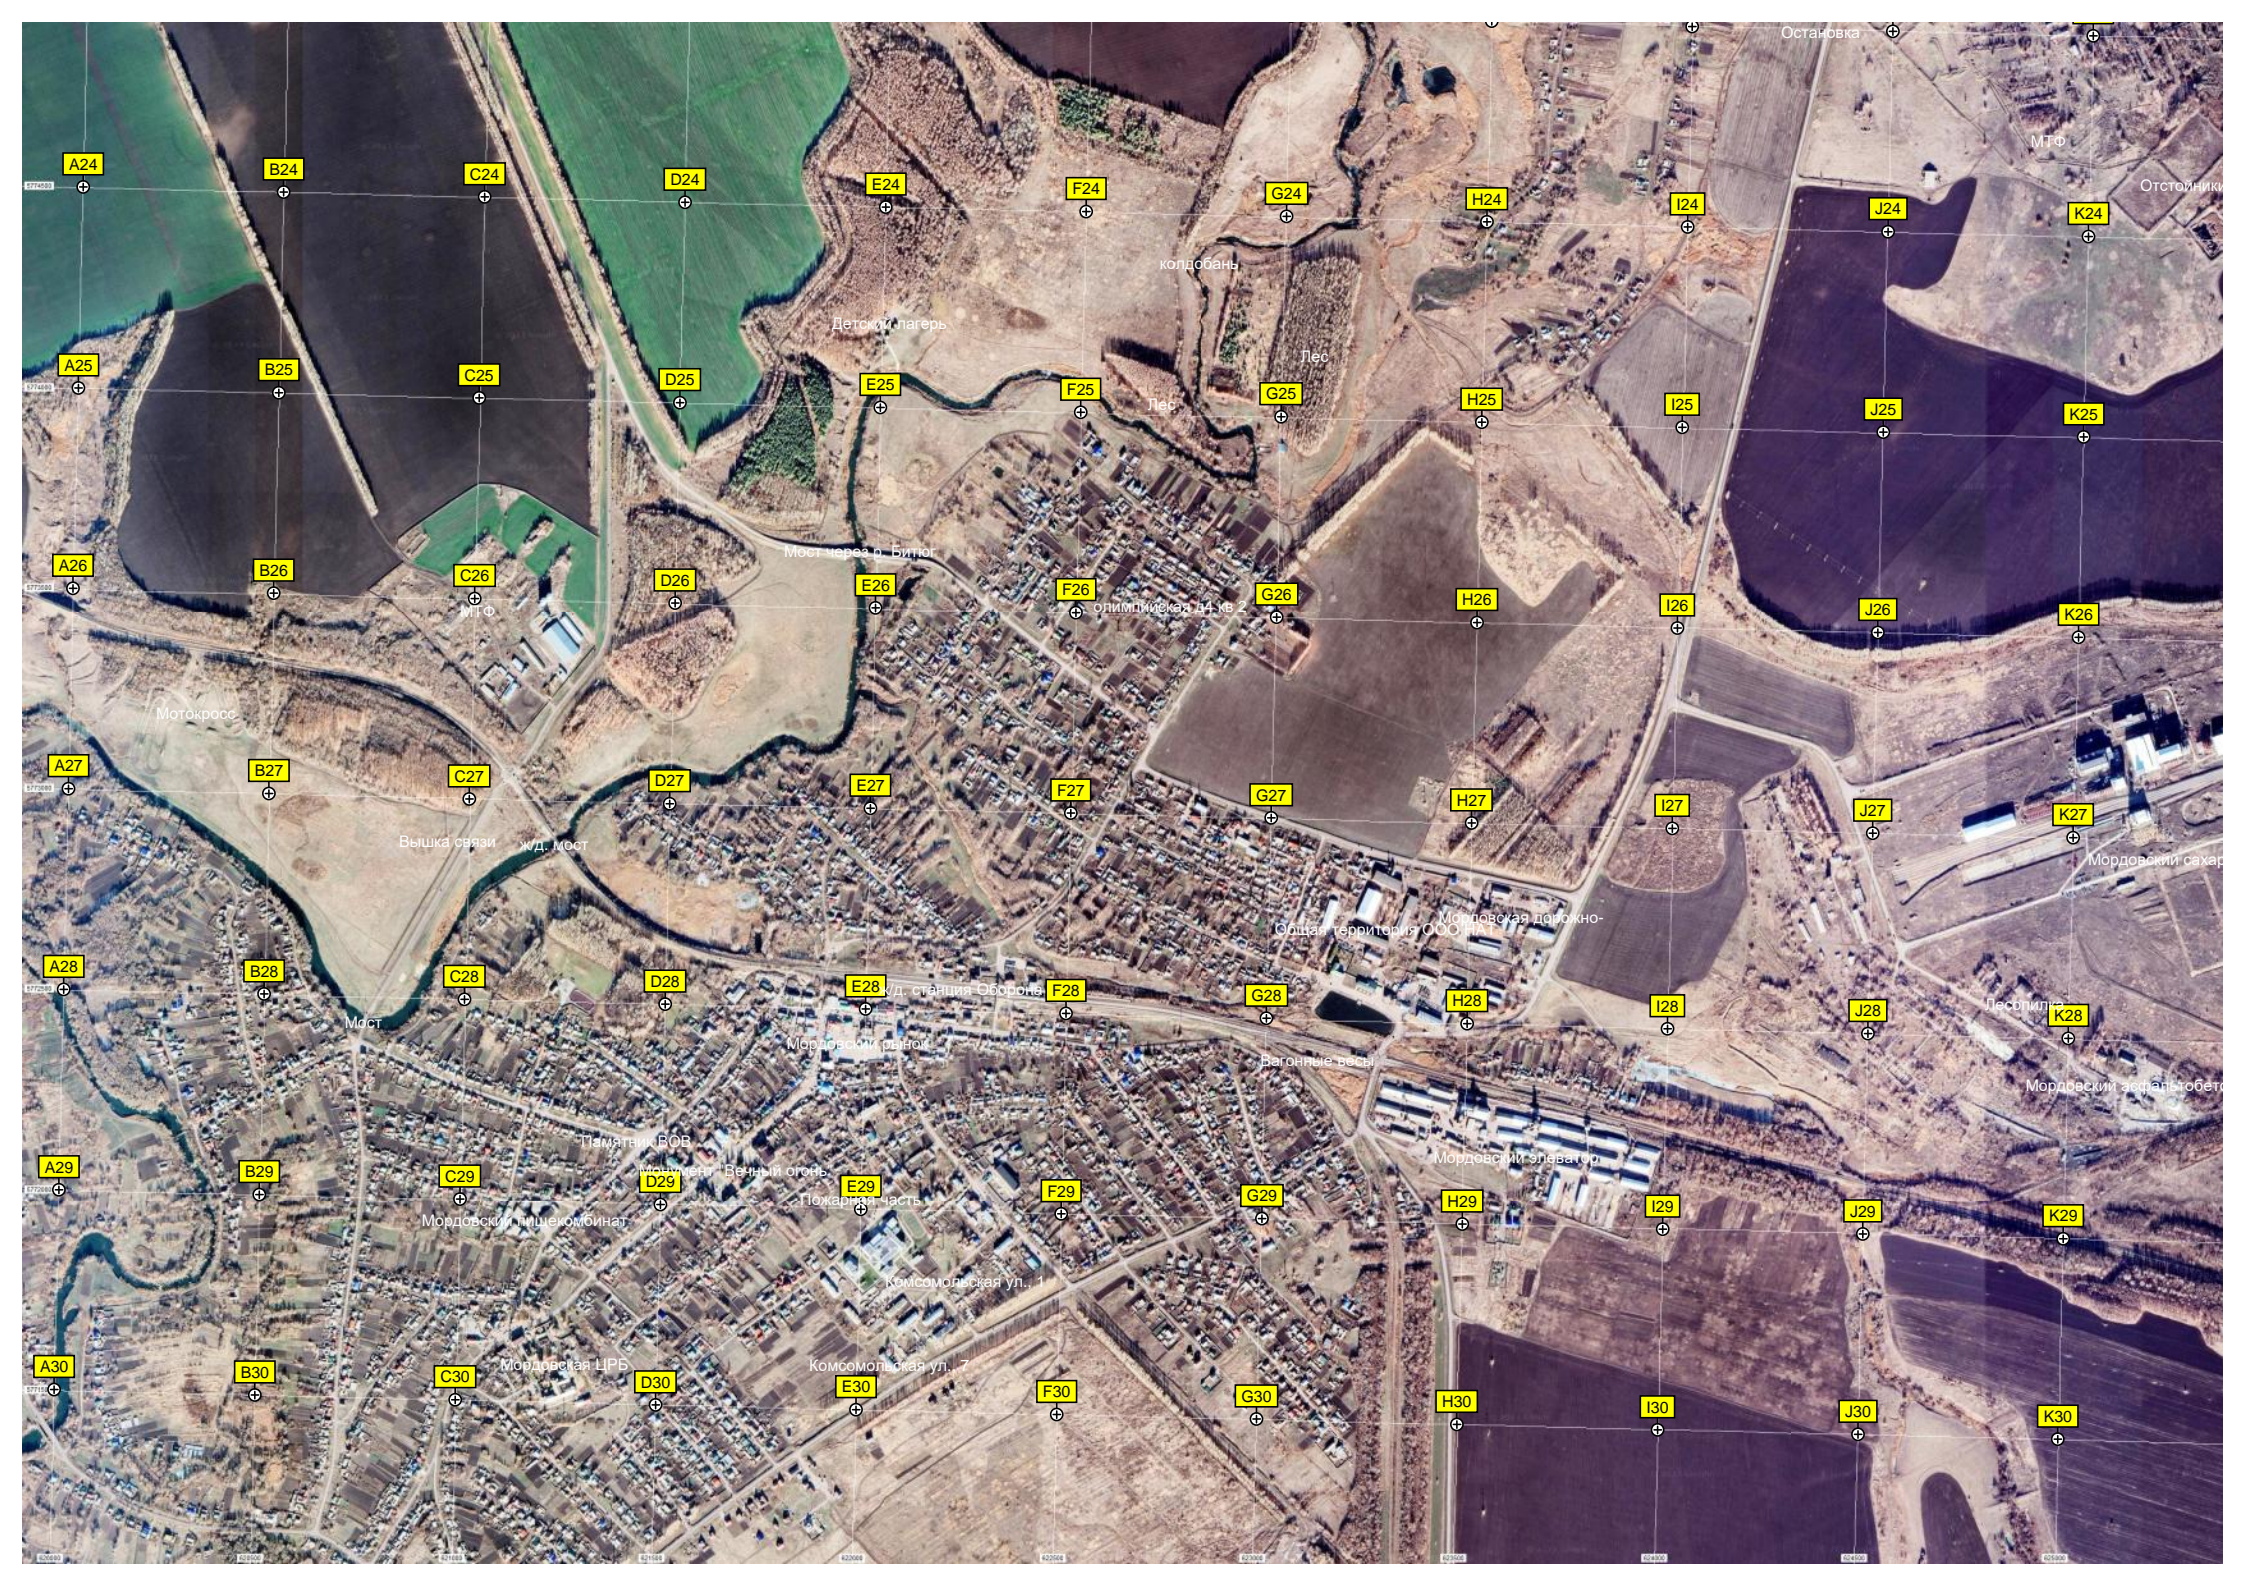

Кагатное поле

Отстойники

Новоокровка

С/Т

Ударице пос. Новой школы

Футбольная площадка

А здесь жители обжигают

Новоокровский маслозавод

Урочище Сазон

Мост через реку Битюг

Канал водозаборных сооружений

Территория бывшего

Остановка

МТФ

Отстойники

колдобаны

Детский лагерь

Лес

Лес

мост через р. Билот

олимпийская д.4 кв.2

Мотокросс

Вышка связи

ж/д. мост