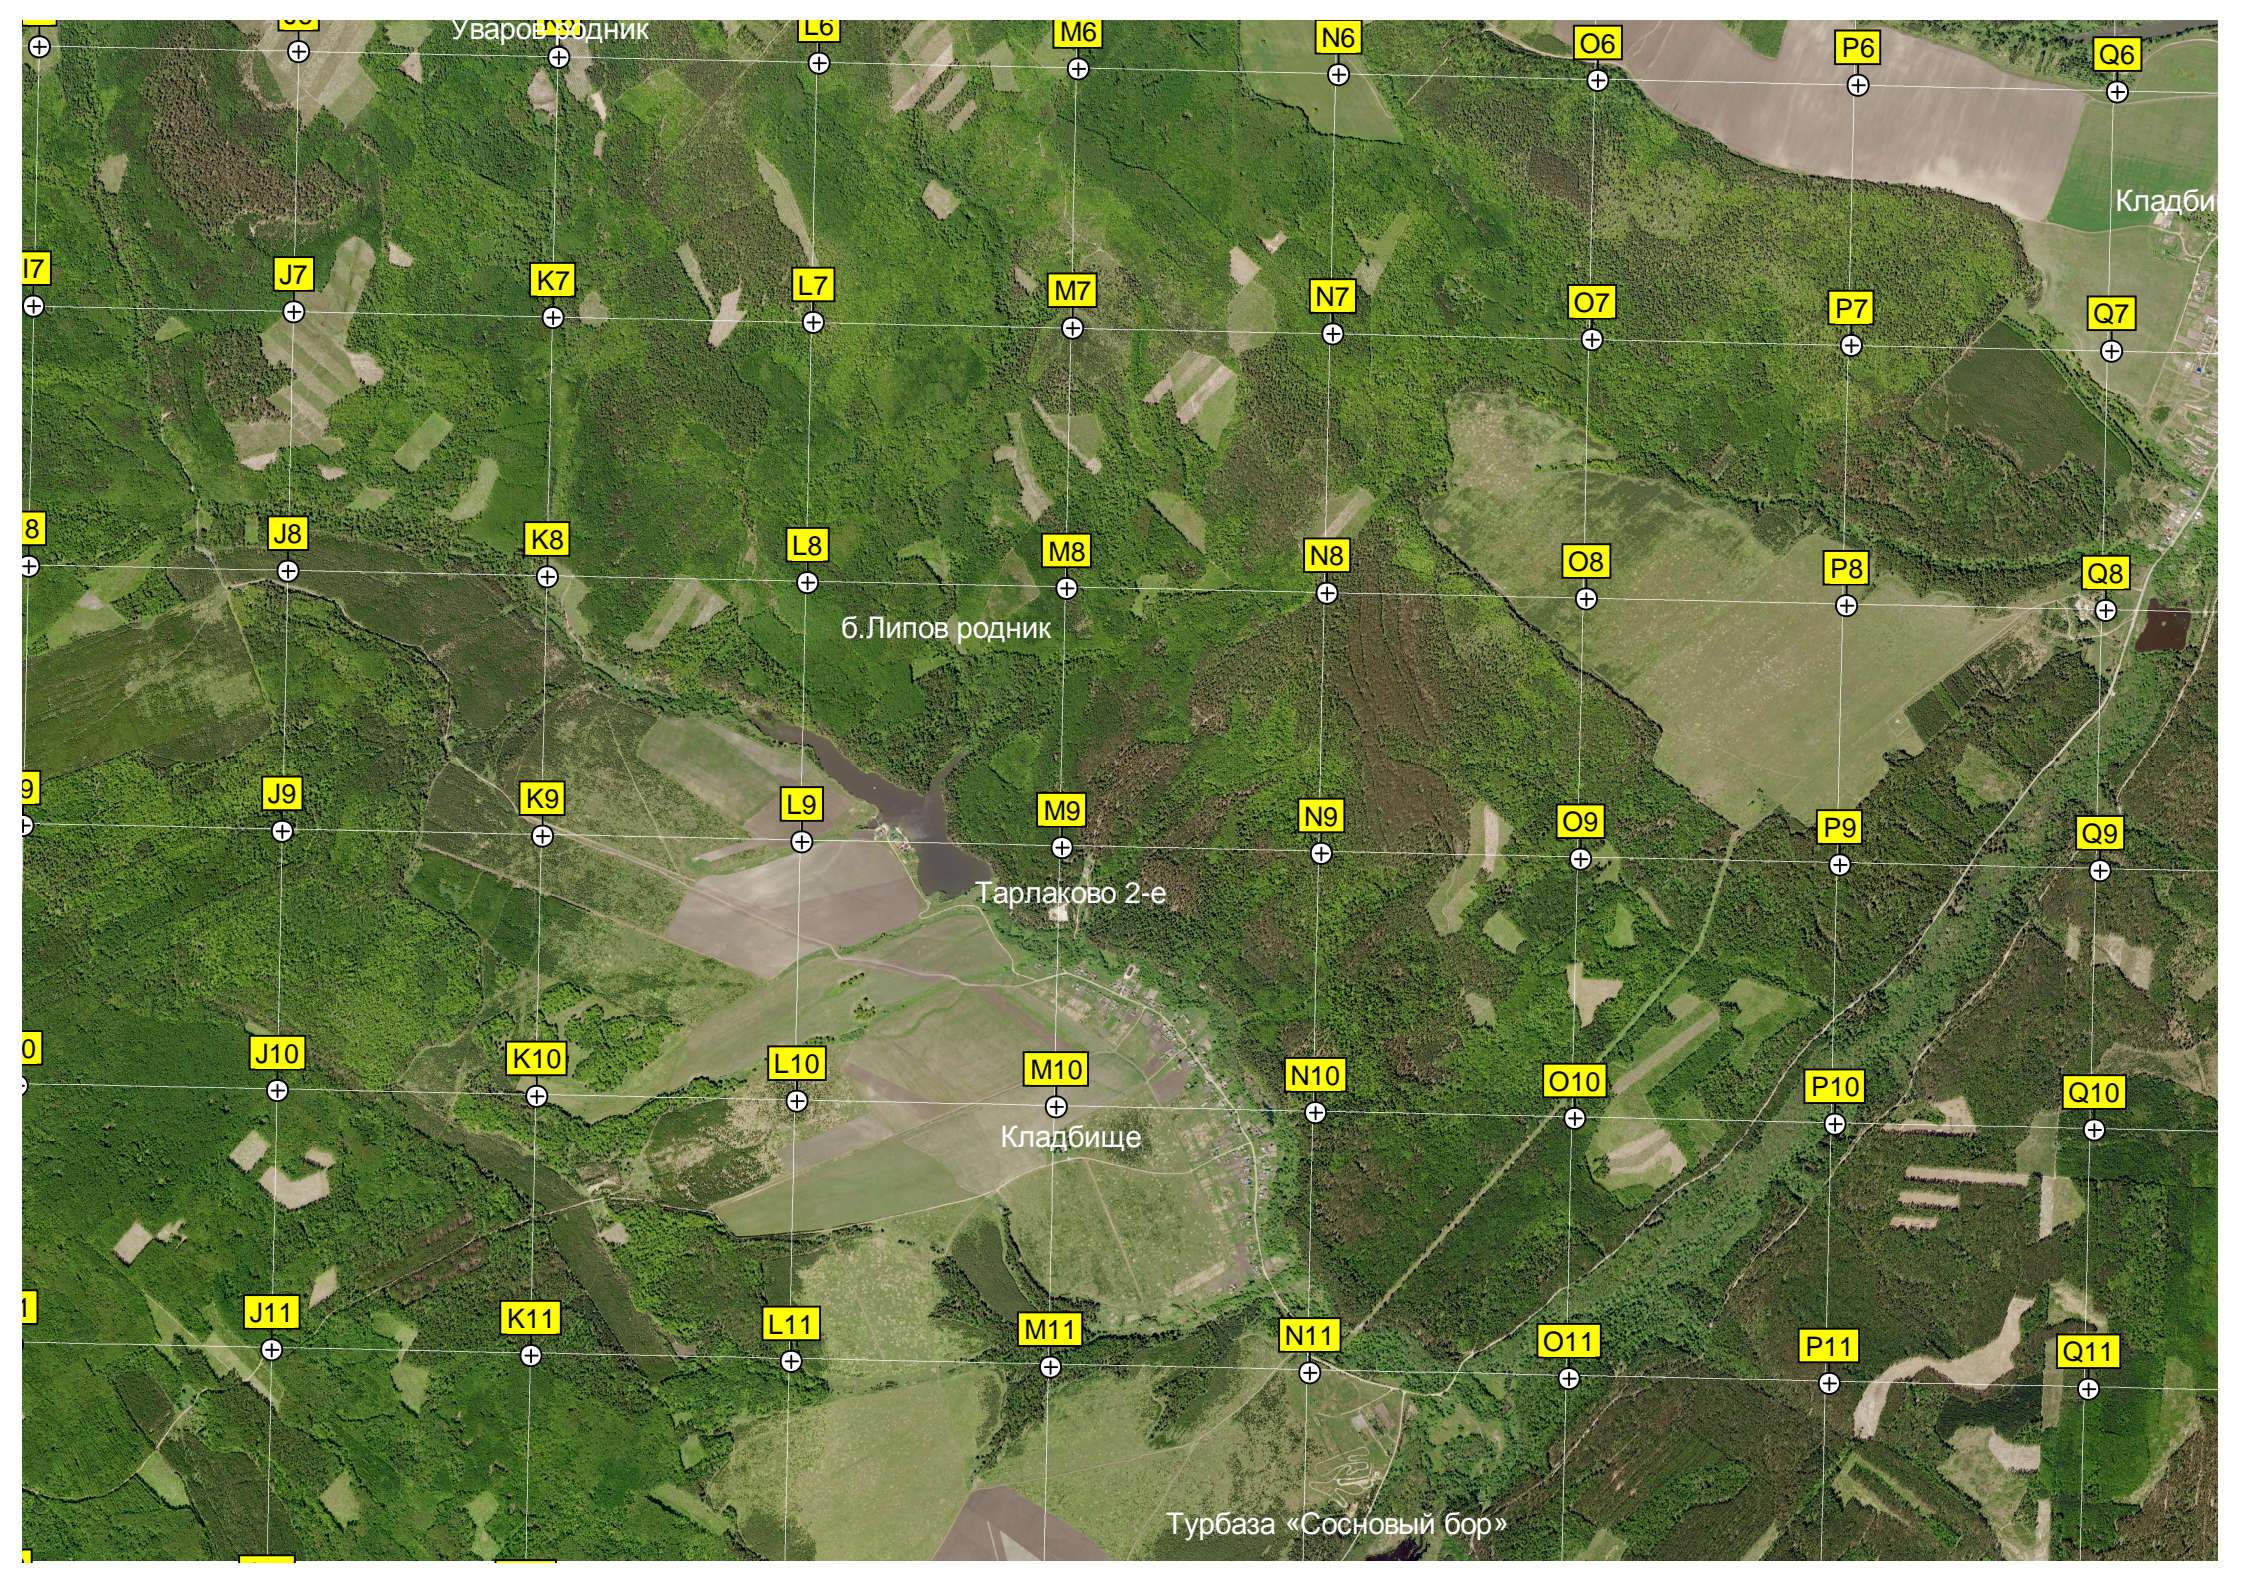

H12

ур. Полянка

Уваров родник

Кладби

б.Липов родник

Тарлаково 2-е

Кладбище

Турбаза «Сосновый бор»