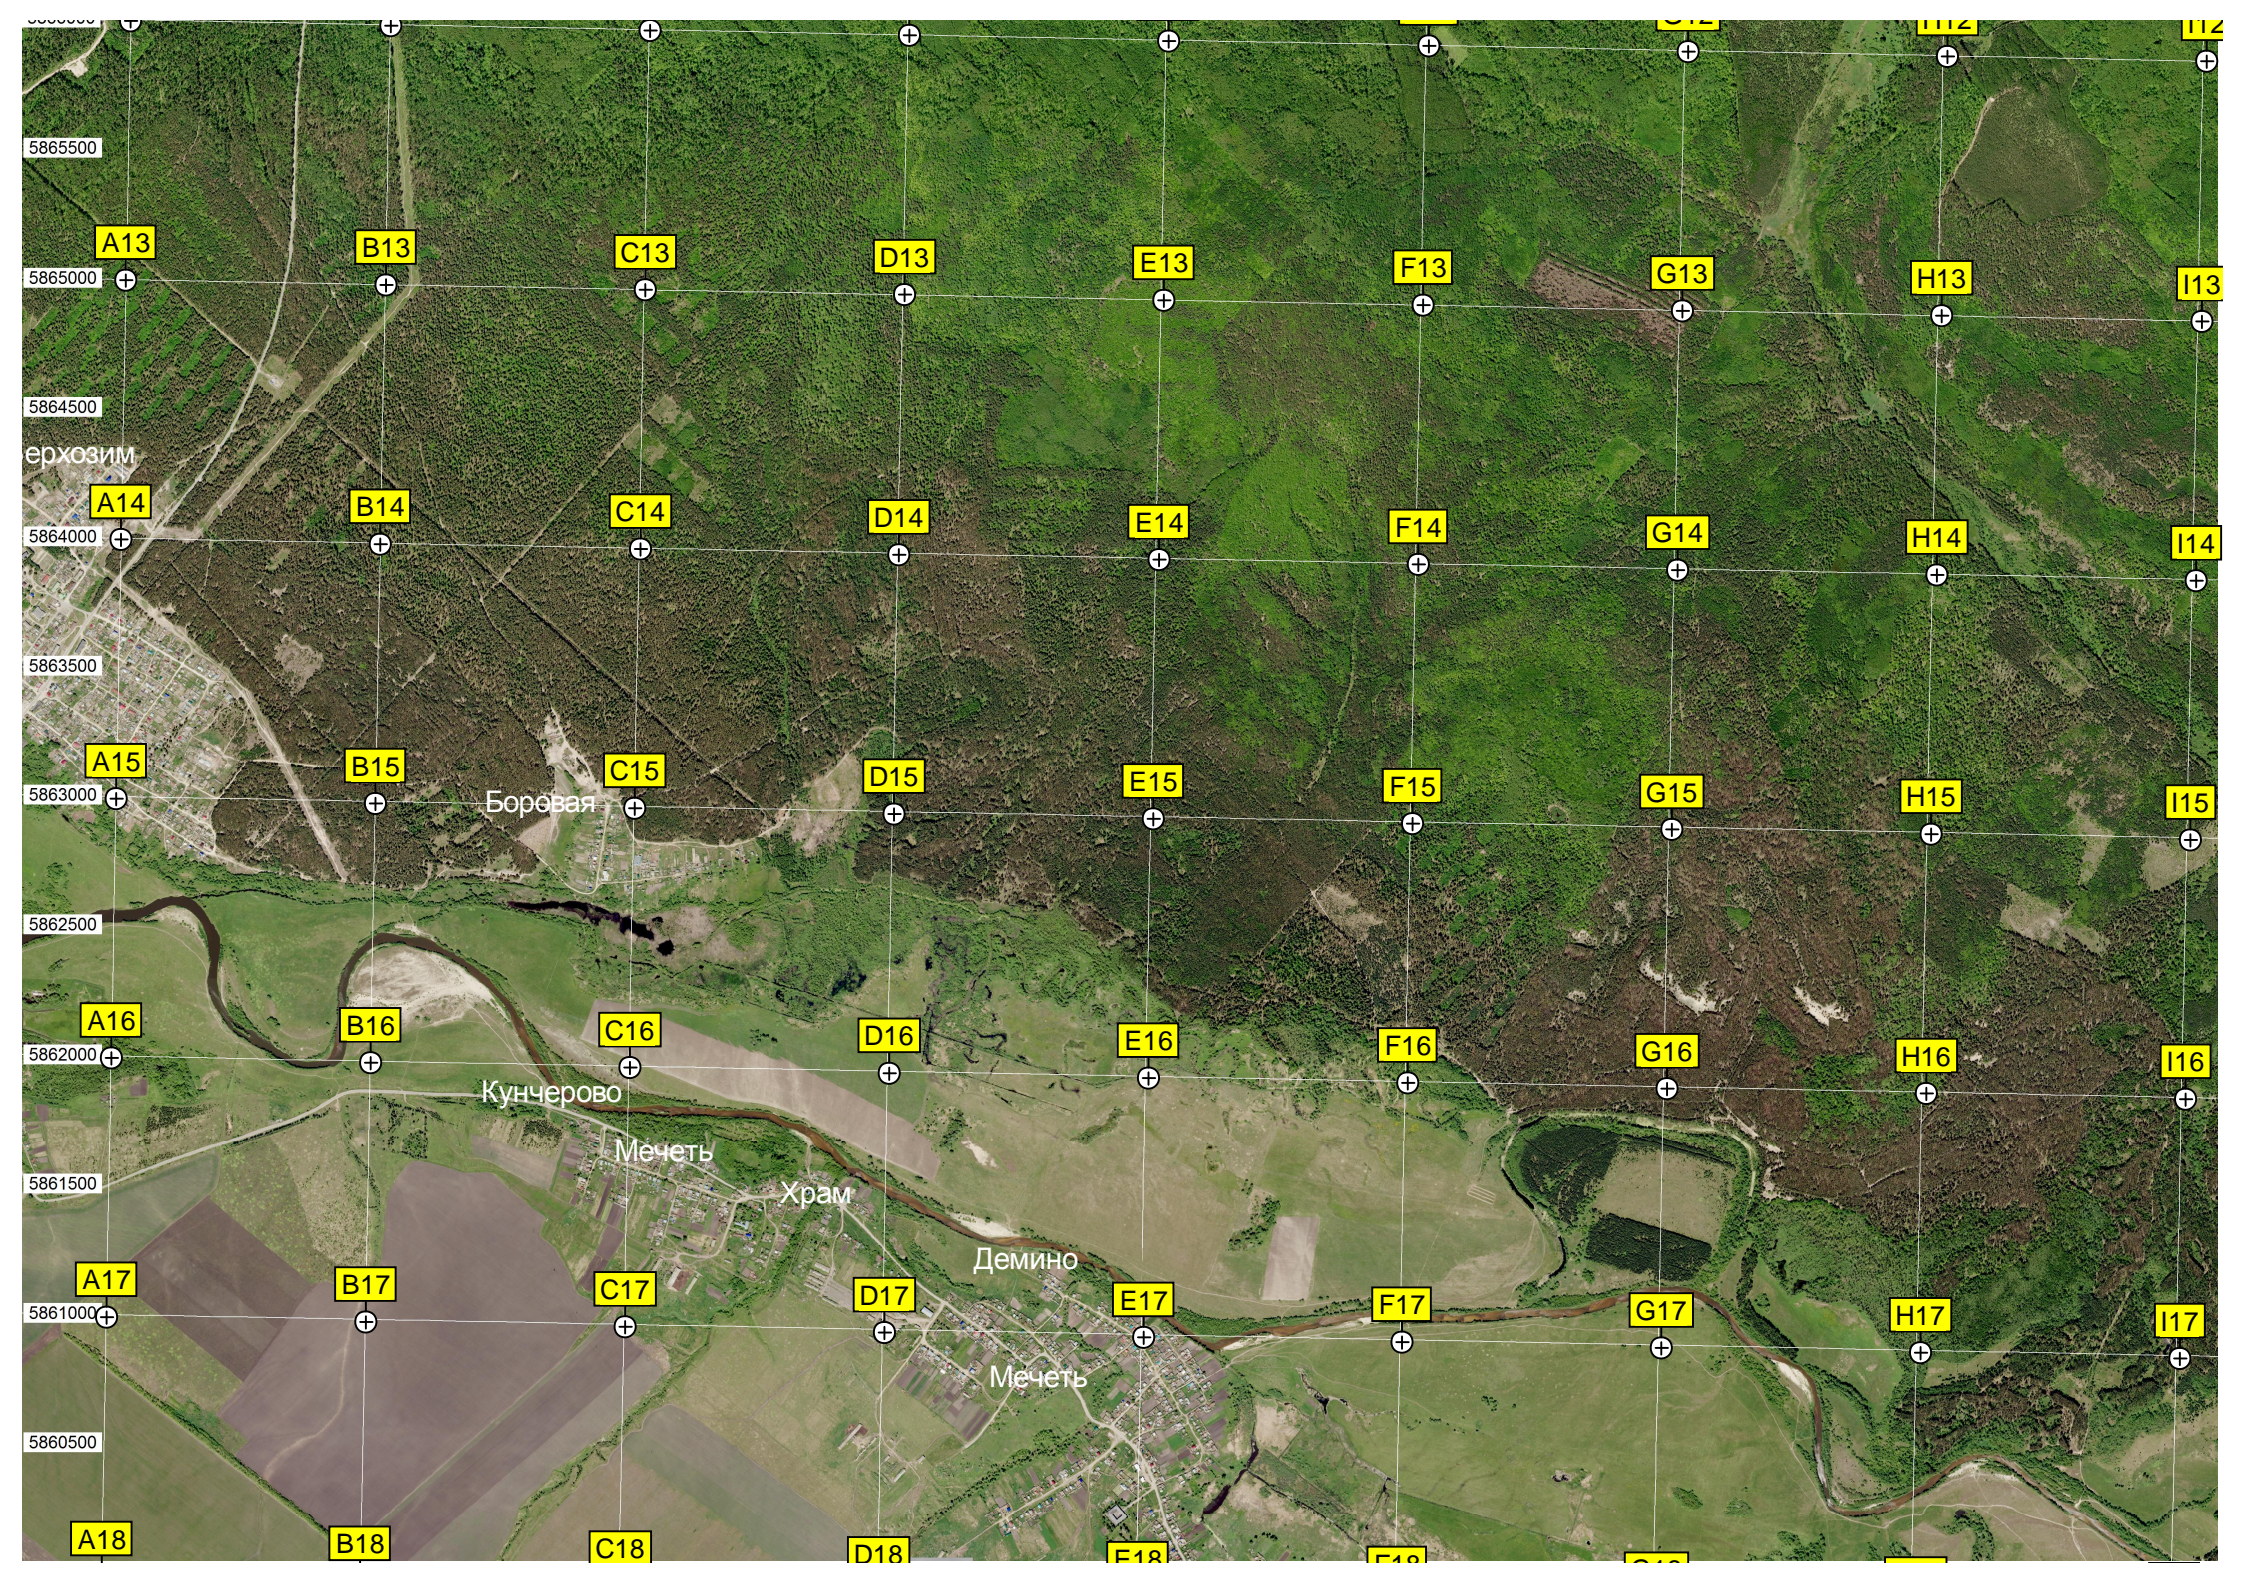

База отдыха

Открытый бассейн

оз. Бардиха

Родник

Родник

Храм

це

Чибирилей