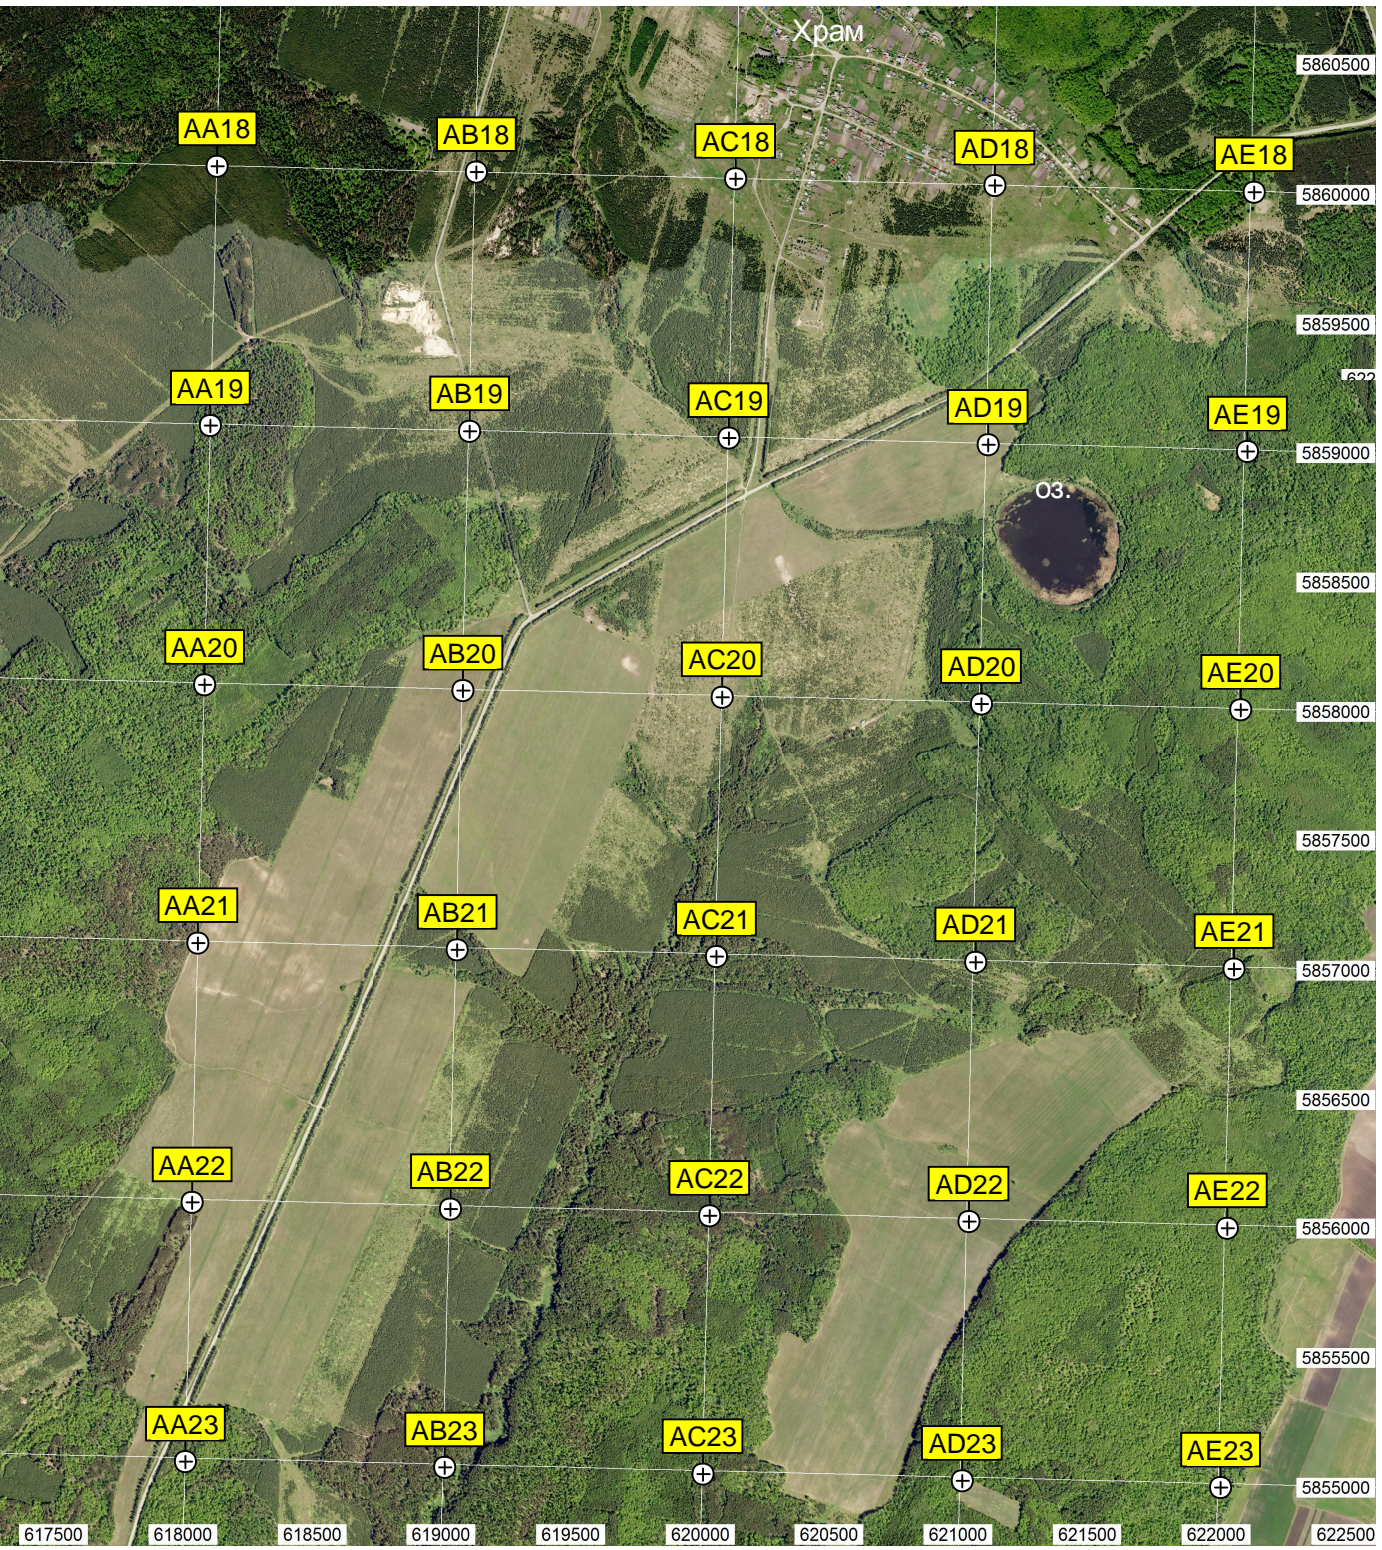

617500 618000 618500 619000 619500 620000 620500 621000 621500 622000 622500

5860500
5860000
5859500
5859000
5858500
5858000
5857500
5857000
5856500
5856000
5855500
5855000