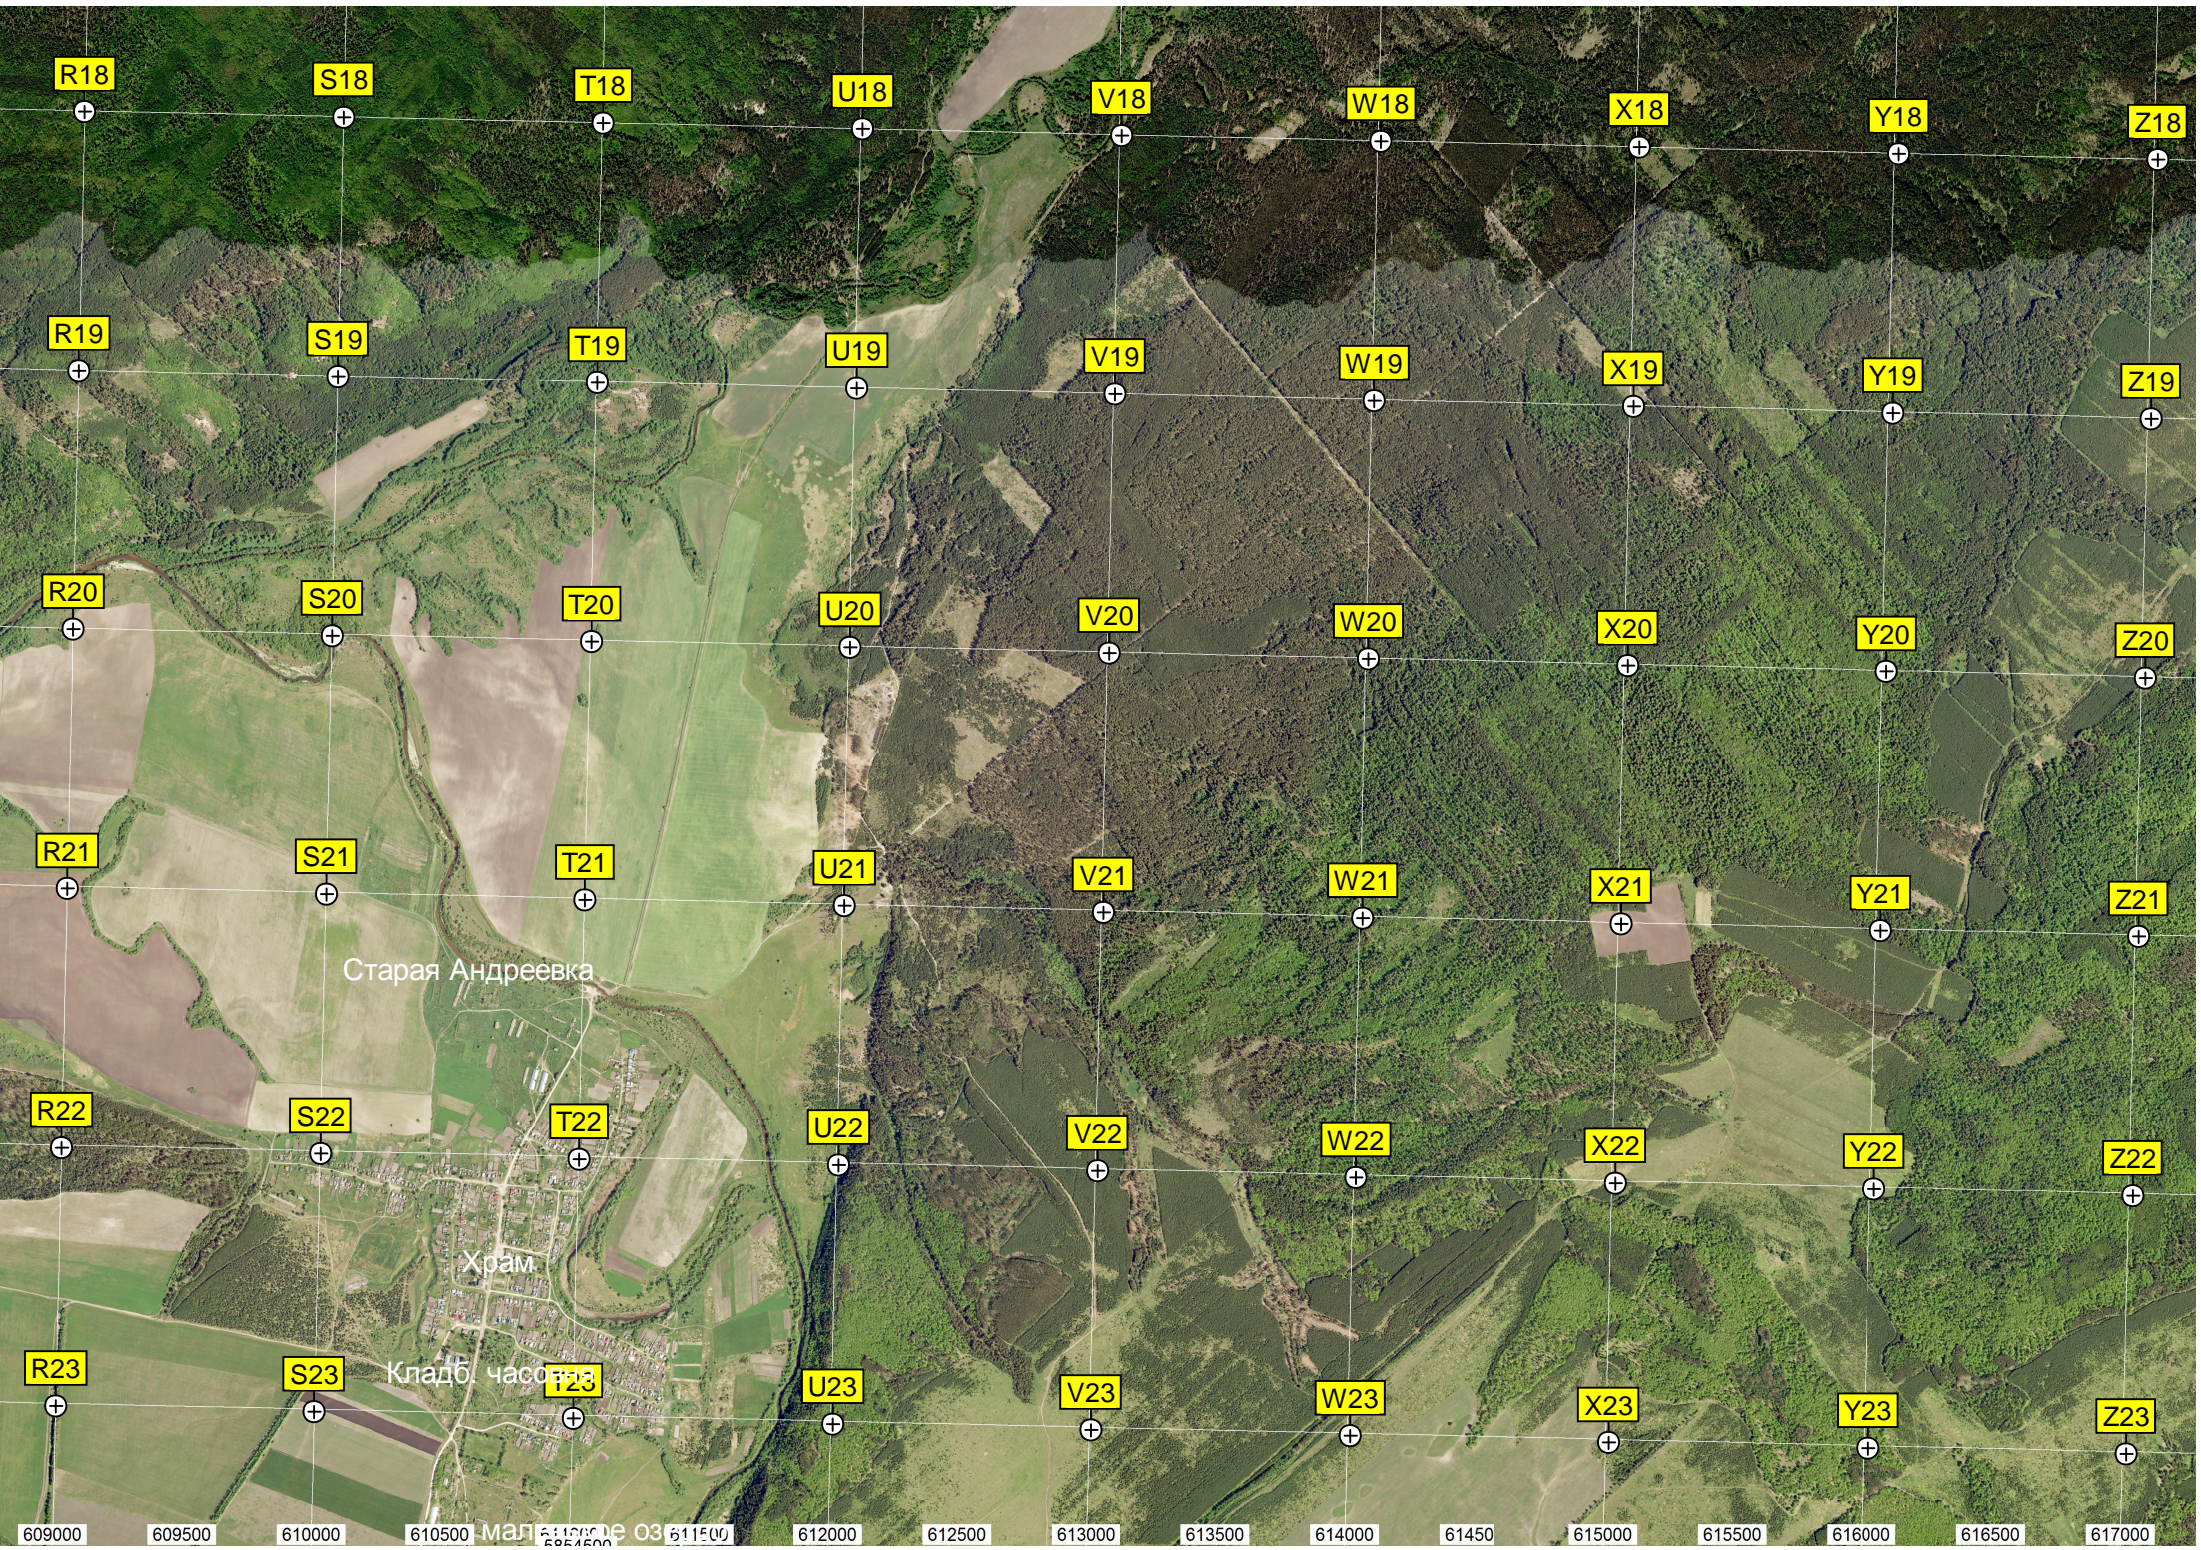

R18 S18 T18 U18 V18 W18 X18 Y18 Z18
R19 S19 T19 U19 V19 W19 X19 Y19 Z19
R20 S20 T20 U20 V20 W20 X20 Y20 Z20
R21 S21 T21 U21 V21 W21 X21 Y21 Z21
R22 S22 T22 U22 V22 W22 X22 Y22 Z22
R23 S23 T23 U23 V23 W23 X23 Y23 Z23

609000 609500 610000 610500 611000 611500 612000 612500 613000 613500 614000 614500 615000 615500 616000 616500 617000