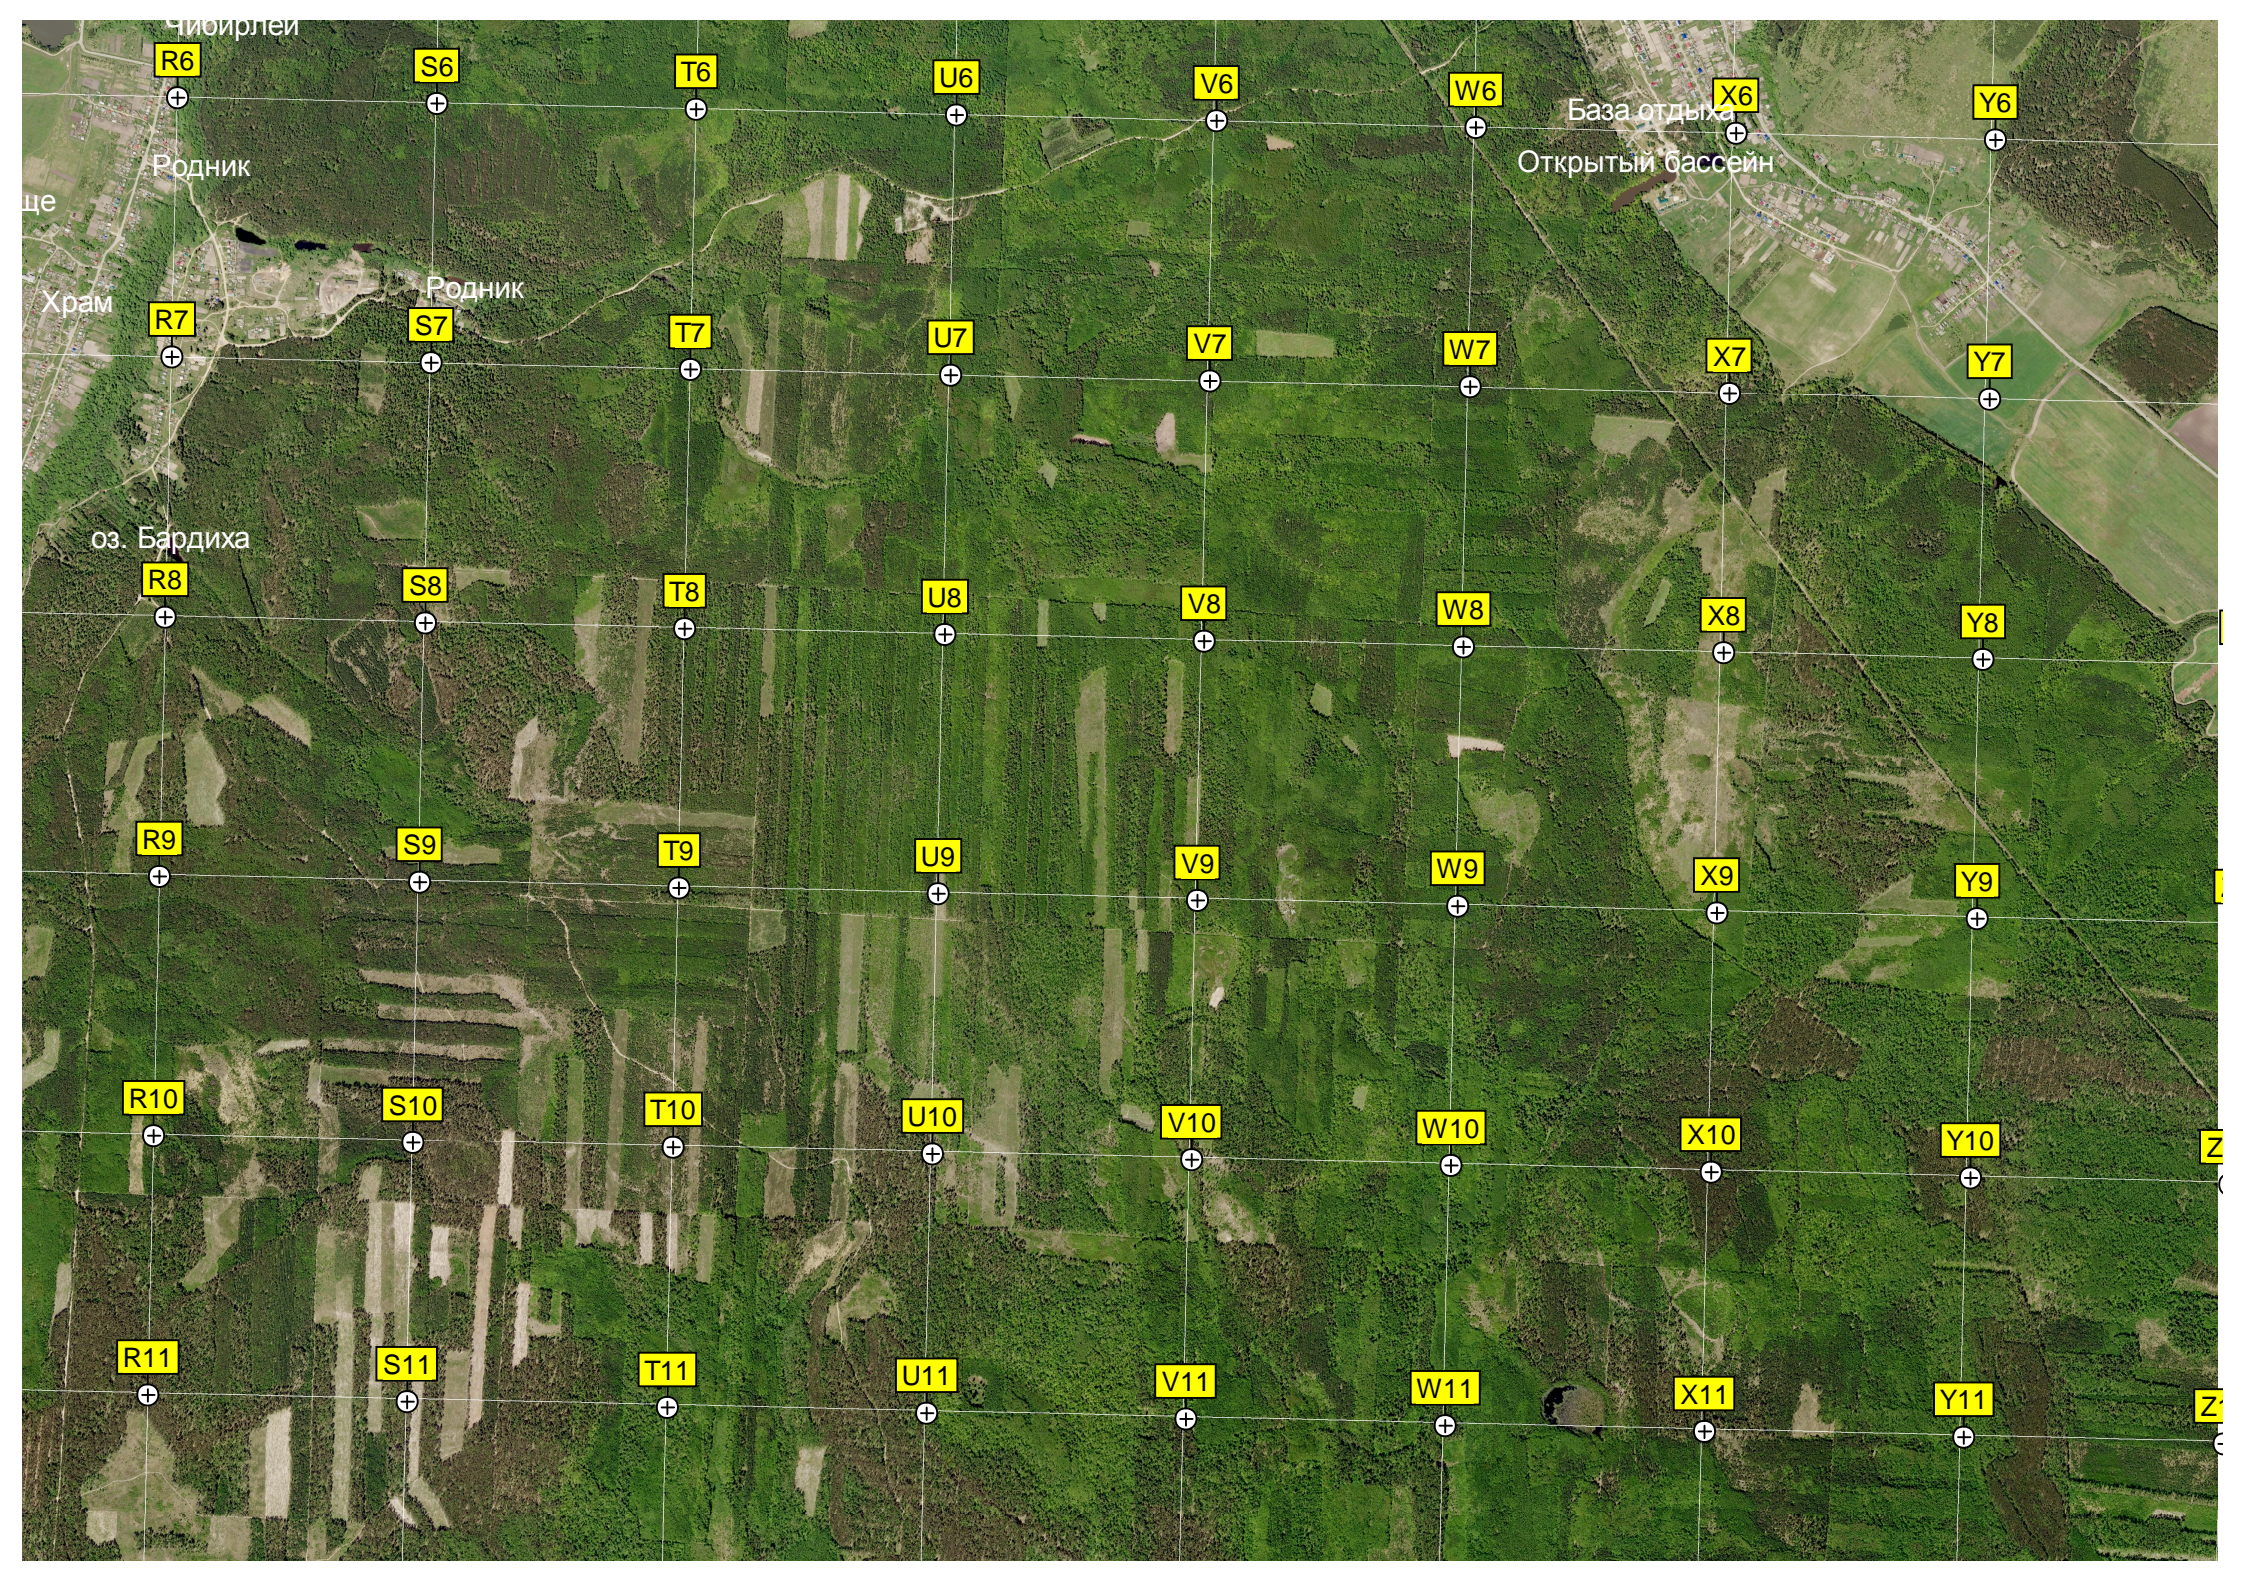

H12

ур. Полянка

Уваров родник

Кладби

б.Липов родник

Тарлаково 2-е

Кладбище

Турбаза «Сосновый бор»