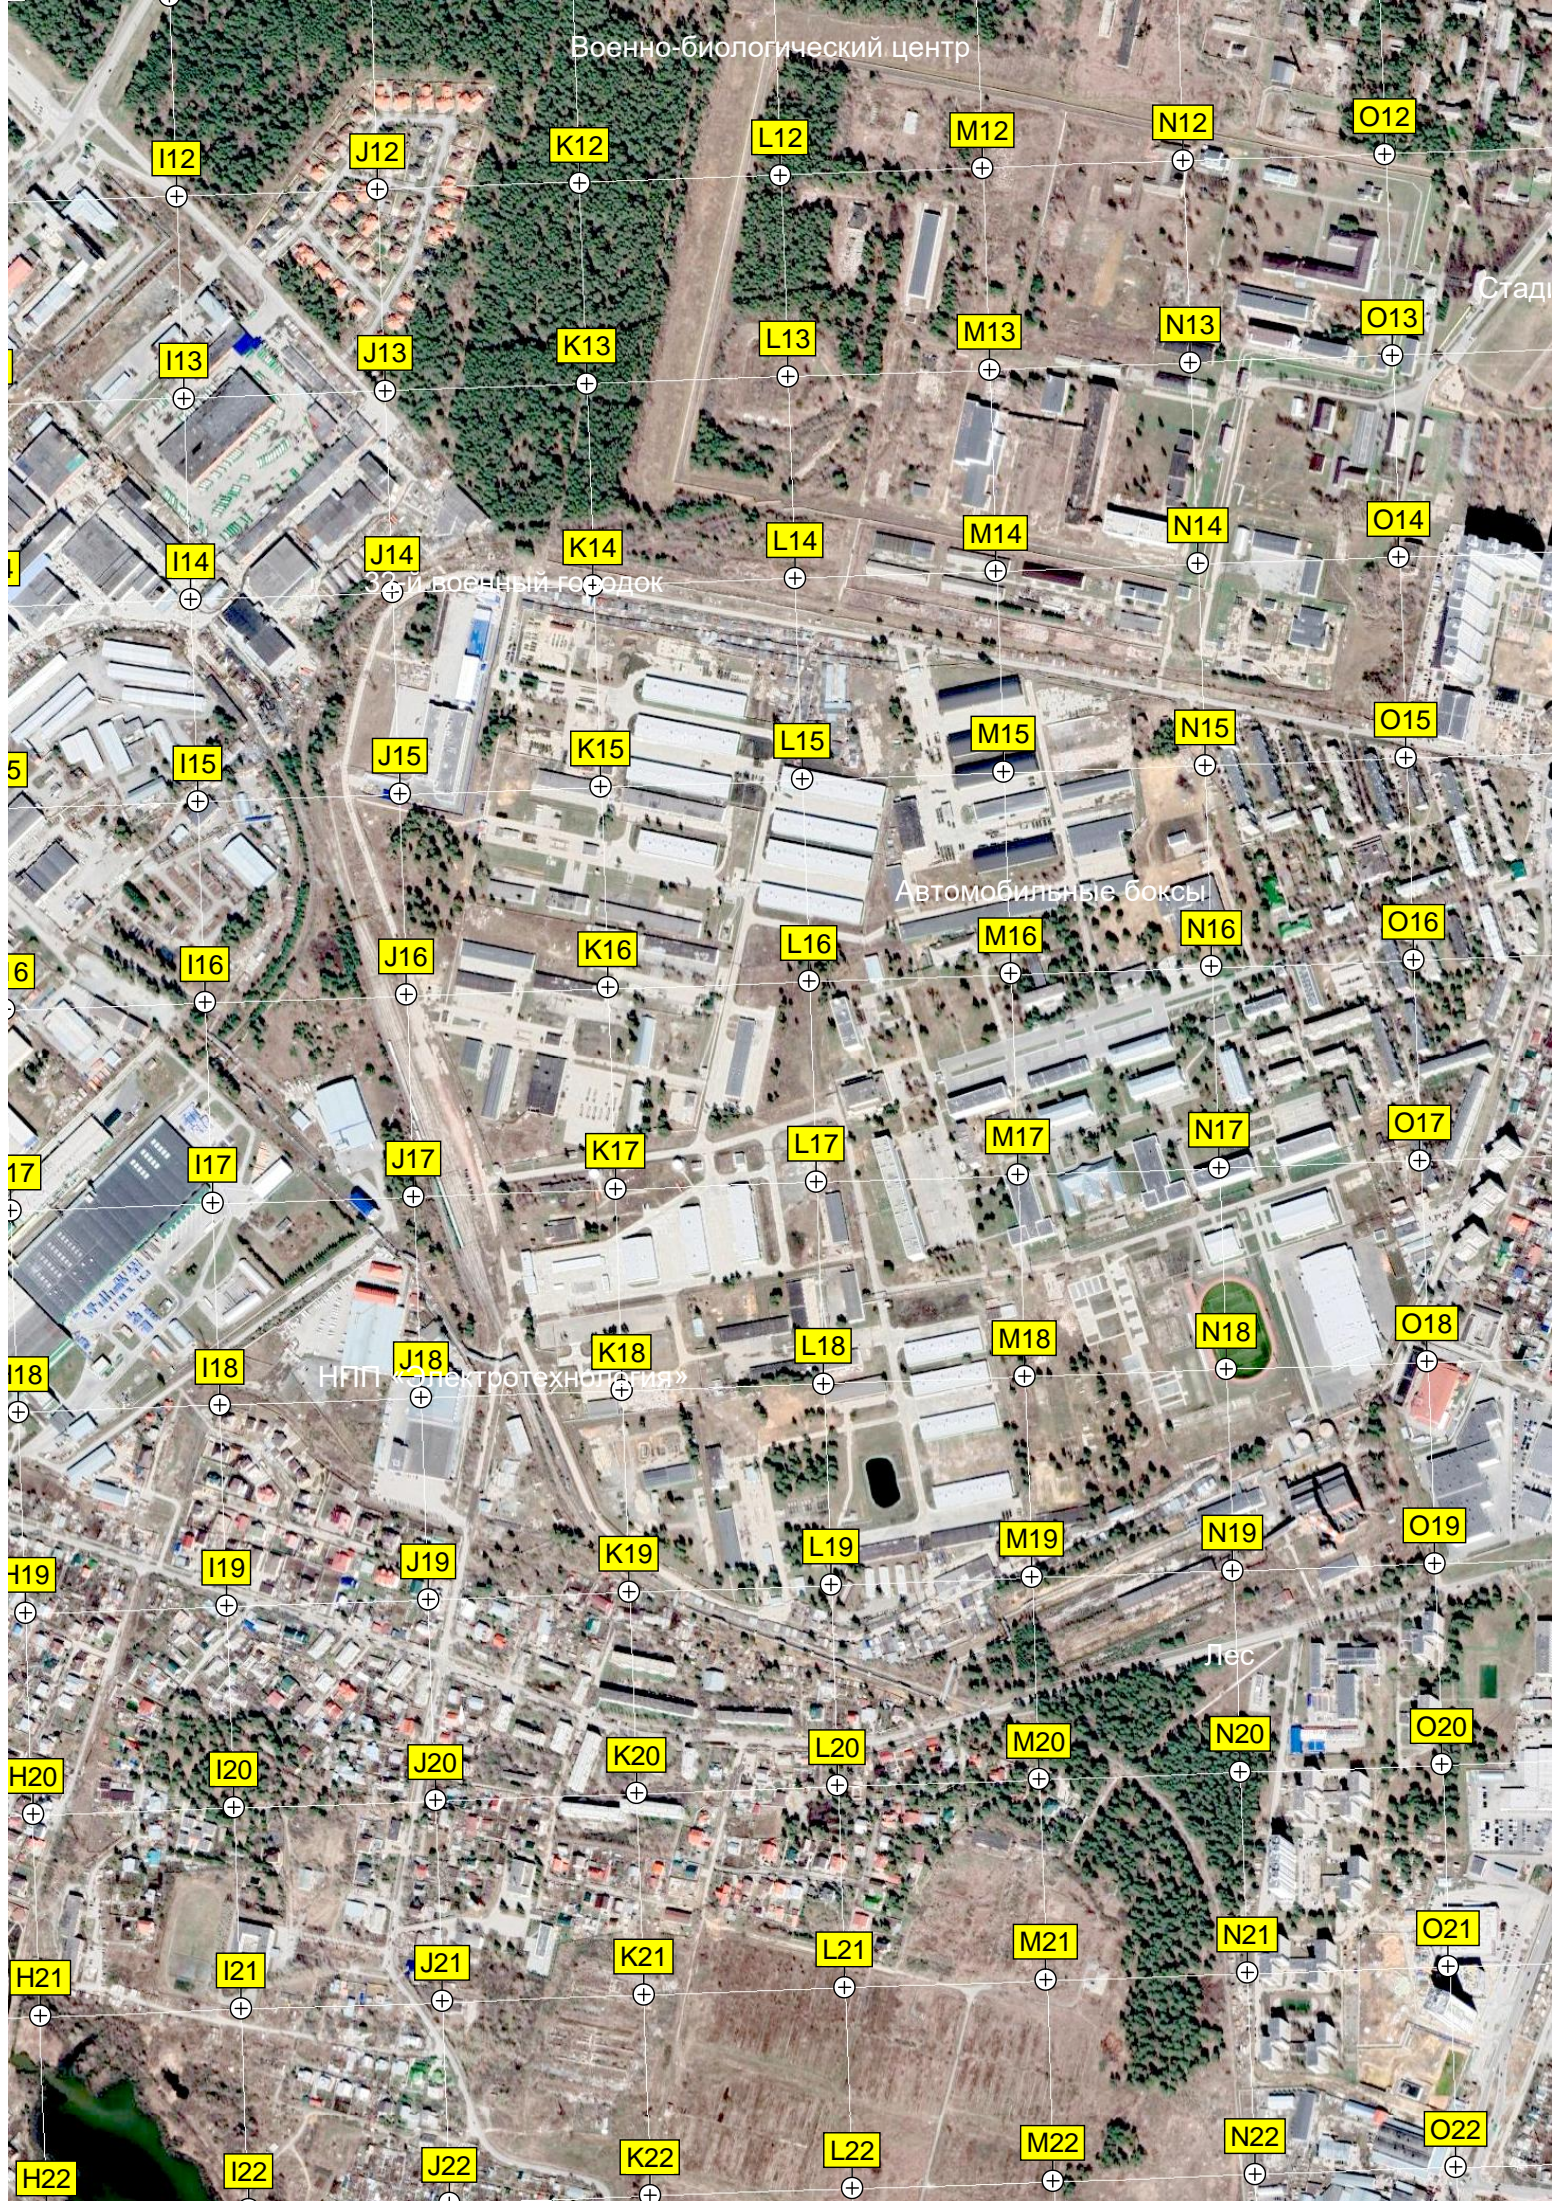

Военно-биологический центр

Стадион

3-й военный городок

Автомобильные боксы

НПП «Спектротехнология»

лес