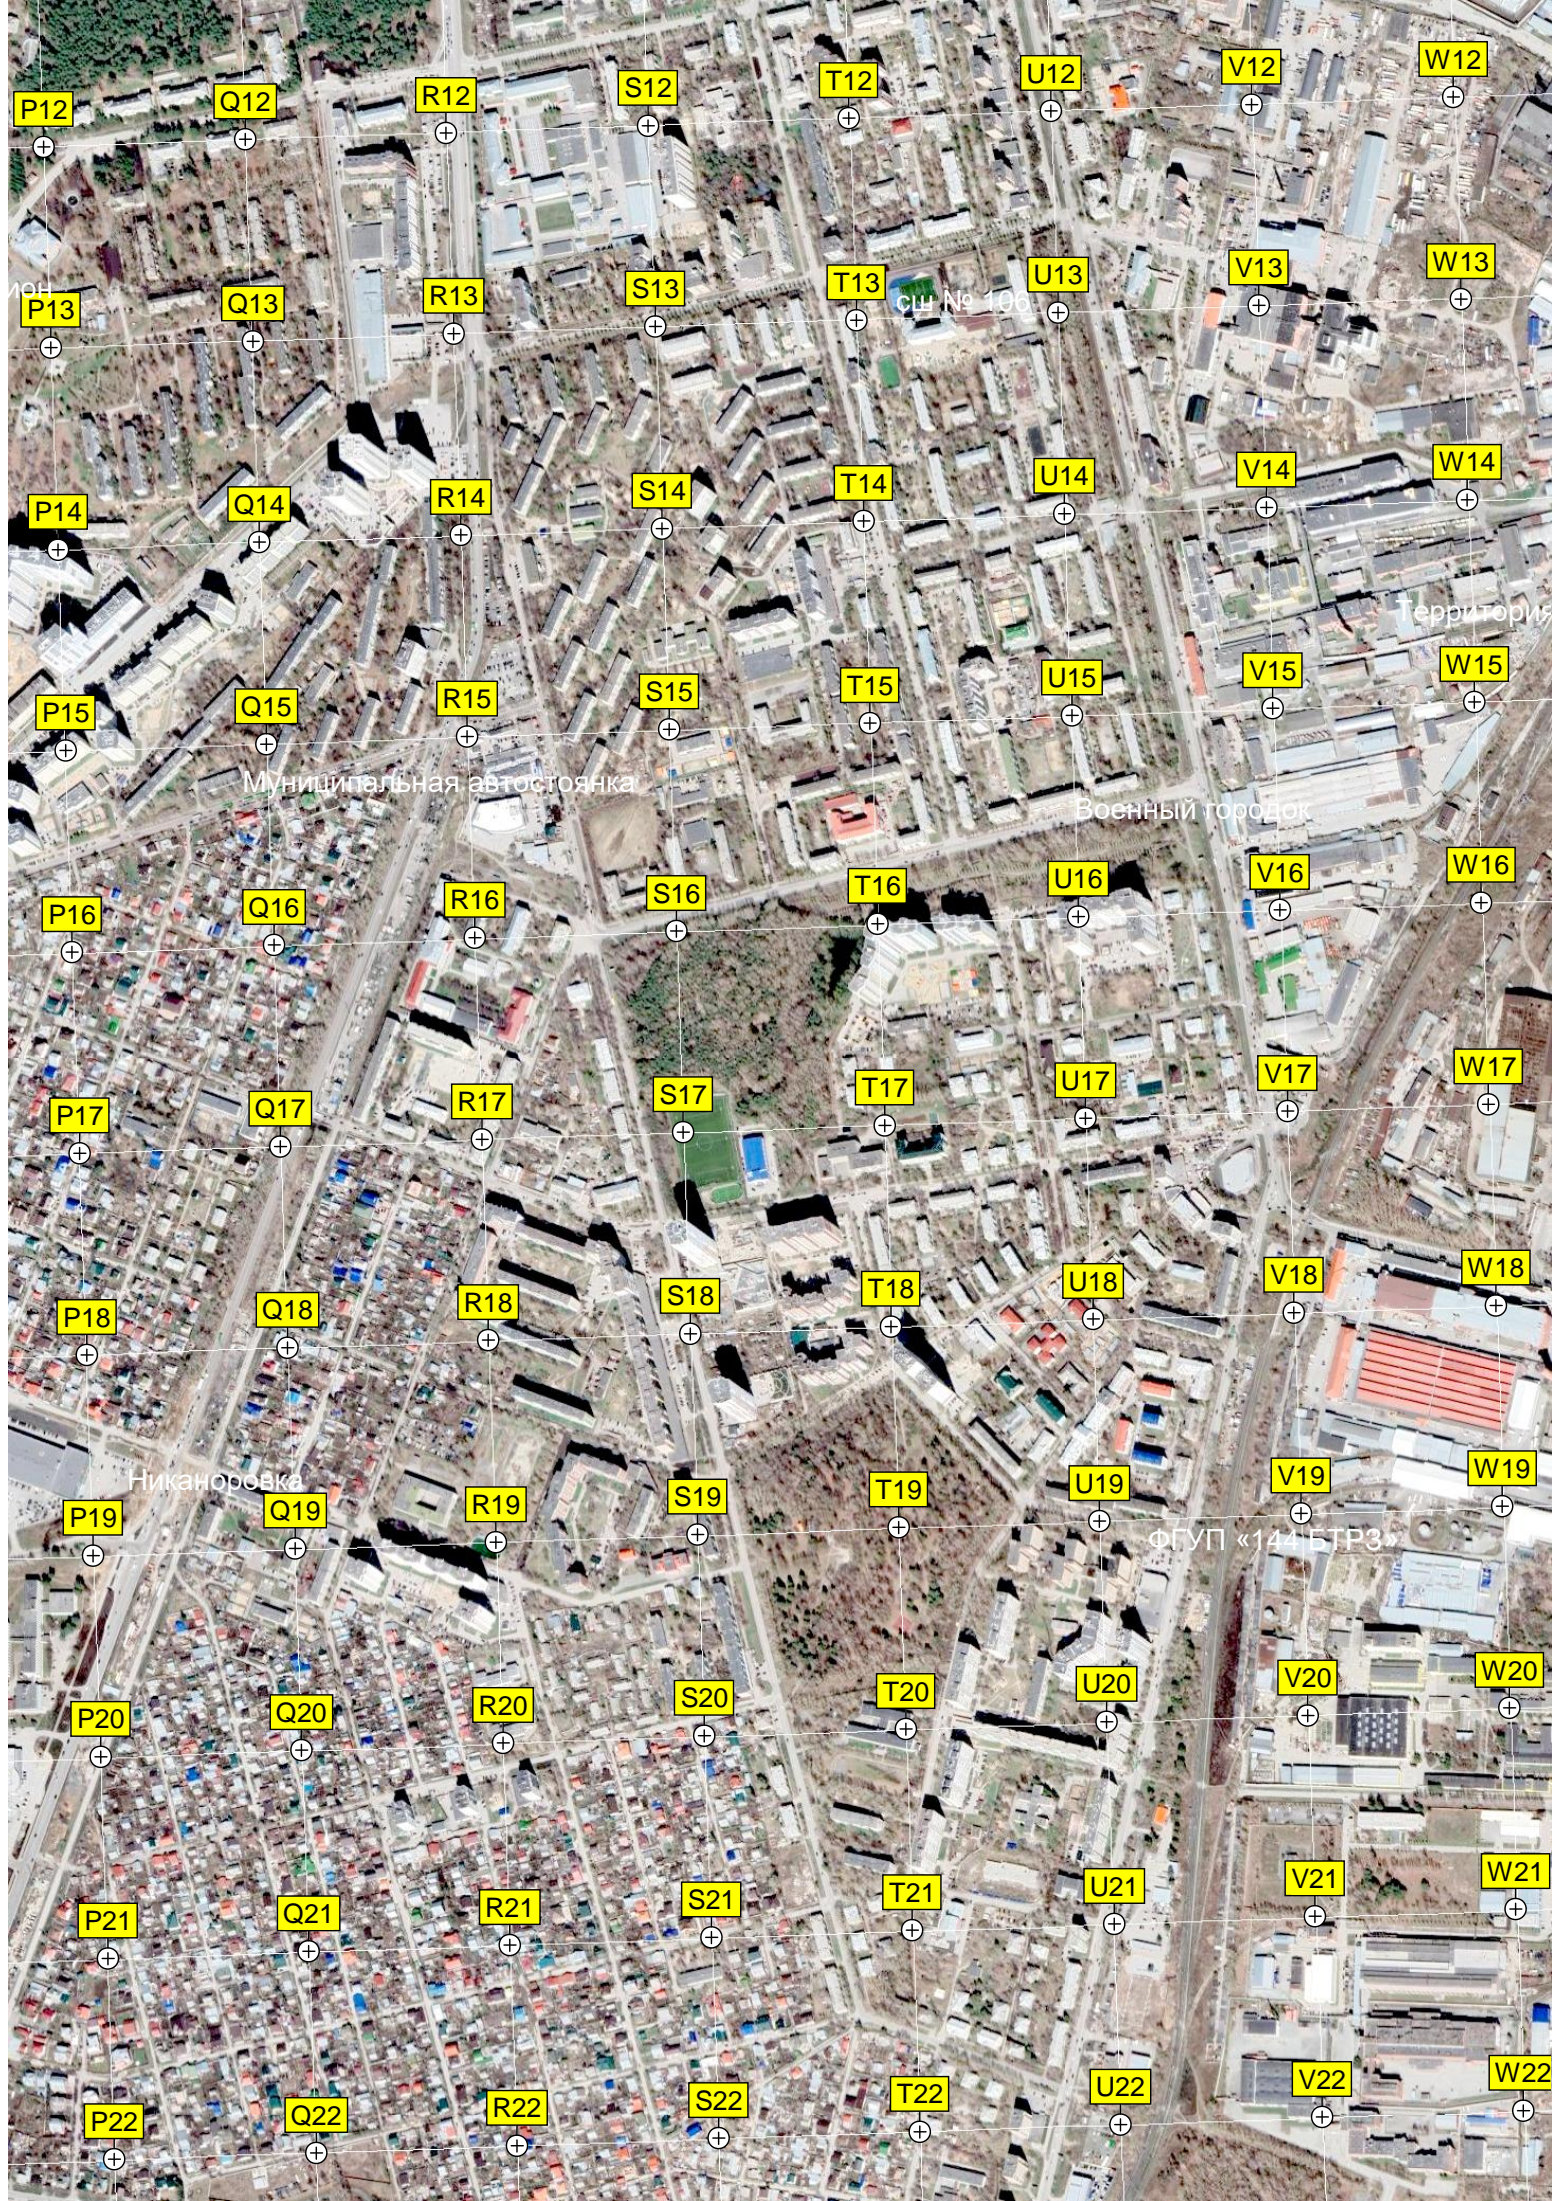

P12

Q12

R12

S12

T12

U12

V12

W12

P13

Q13

R13

S13

T13

U13

V13

W13

P14

Q14

R14

S14

T14

U14

V14

W14

P15

Q15

R15

S15

T15

U15

V15

W15

P16

Q16

R16

S16

T16

U16

V16

W16

P17

Q17

R17

S17

T17

U17

V17

W17

P18

Q18

R18

S18

T18

U18

V18

W18

P19

Q19

R19

S19

T19

U19

V19

W19

P20

Q20

R20

S20

T20

U20

V20

W20

P21

Q21

R21

S21

T21

U21

V21

W21

P22

Q22

R22

S22

T22

U22

V22

W22

Муниципальная автостоянка

Военный городок

Никаноровка

СШ № 190

ФГУП «144 БТРЗ»

Территория