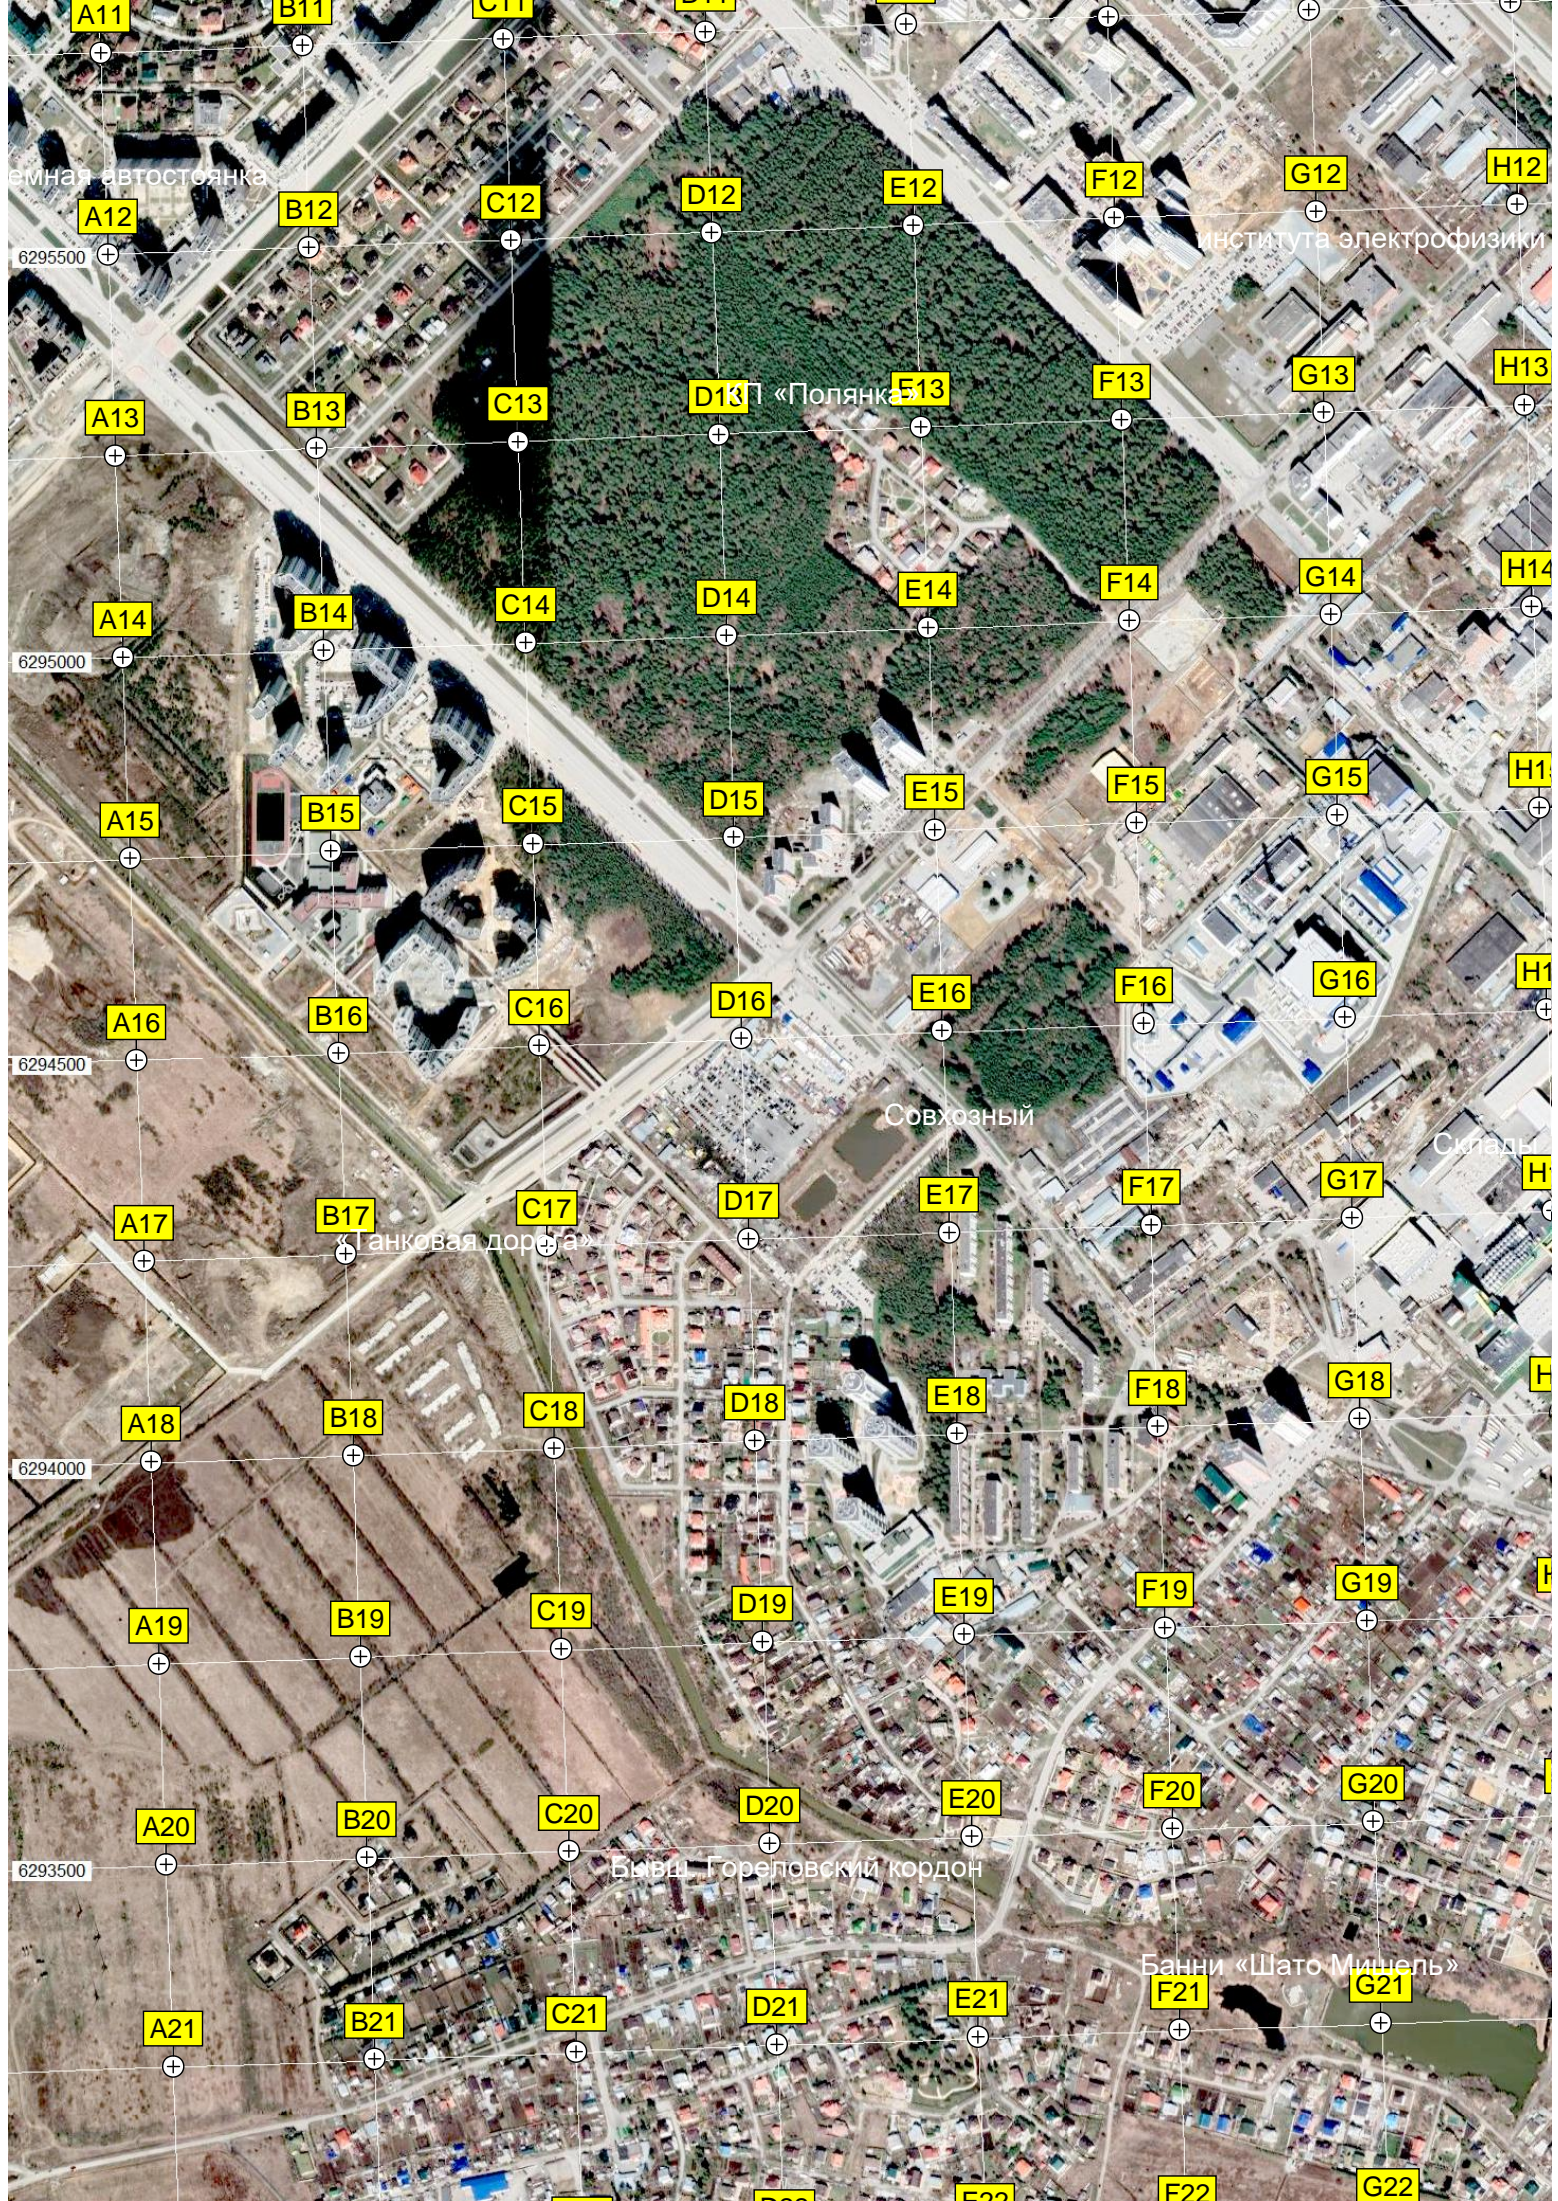

СМНАЯ АВТОСТОЯНКА

института электрофизики

«Полянка»

Совхозный

«Танковая дорога»

Бывш. Гореловский кордон

Банни «Шато Мишель»

6295500

6295000

6294500

6294000

6293500