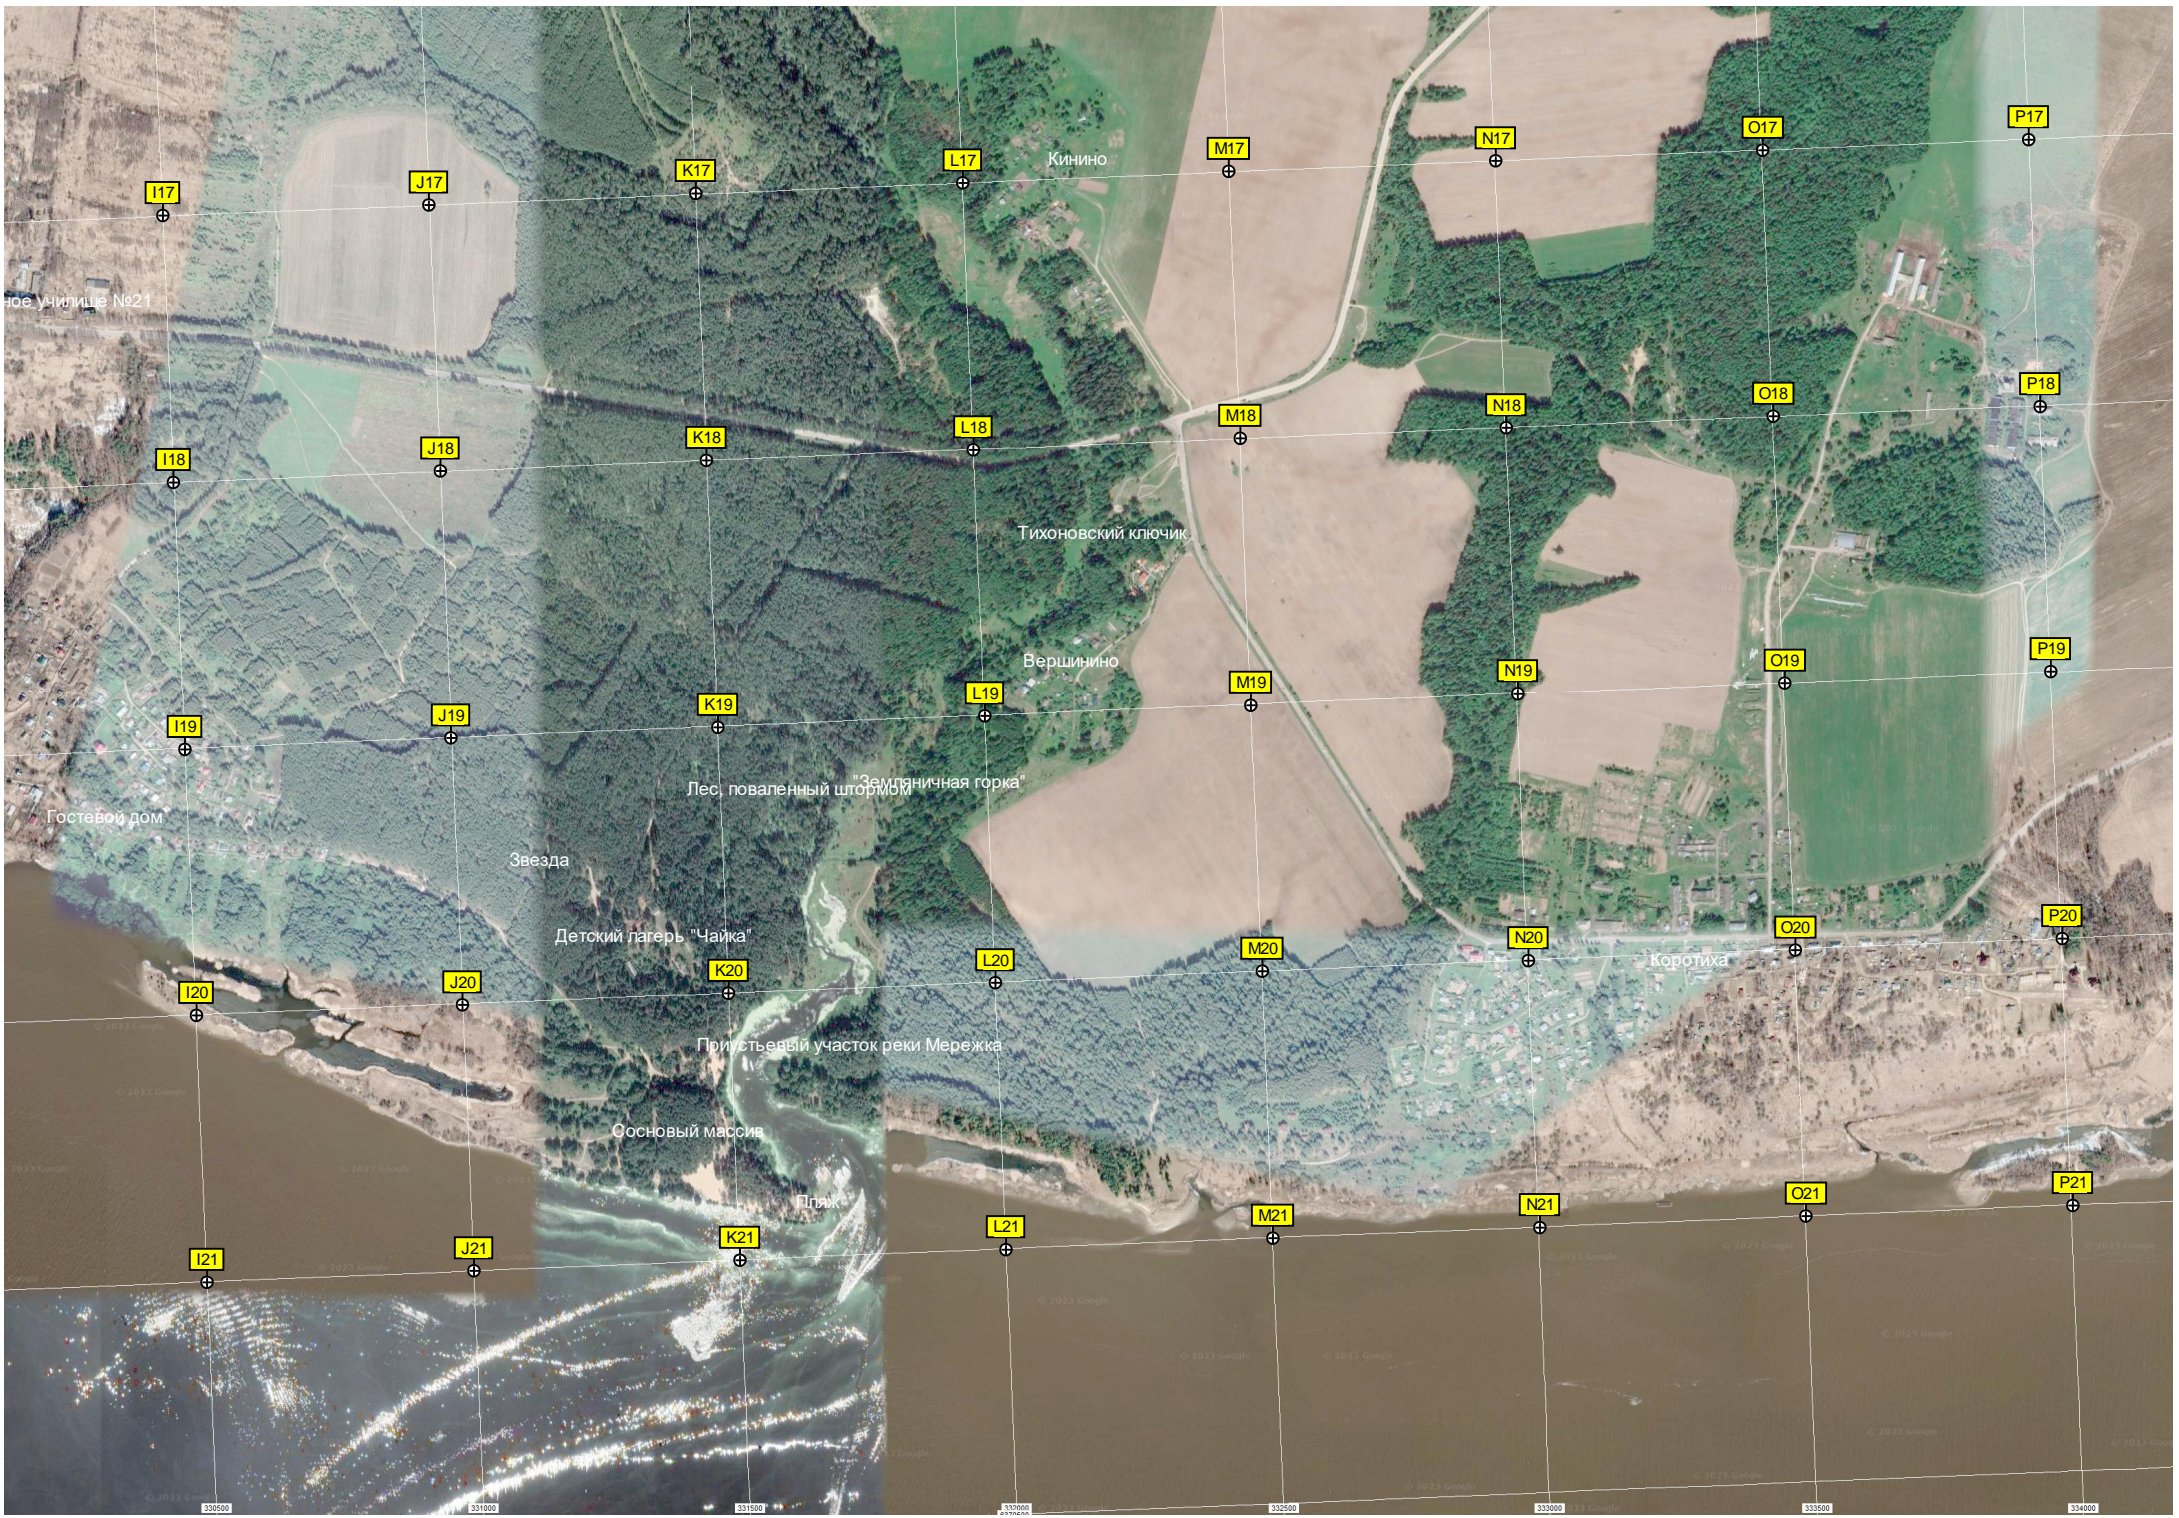

Улице №21

Гостевой дом

Кинино

Тихоновский ключик

Вершинино

Звезда

Детский лагерь "Чайка"

Пристывший участок реки Меружка

Основый массив

Пляж

Коротиха

I17

J17

K17

L17

M17

N17

O17

P17

I18

J18

K18

L18

M18

N18

O18

P18

I19

J19

K19

L19

M19

N19

O19

P19

I20

J20

K20

L20

M20

N20

O20

P20

I21

J21

K21

L21

M21

N21

O21

P21

330500

331000

331500

332000

332500

333000

333500

334000