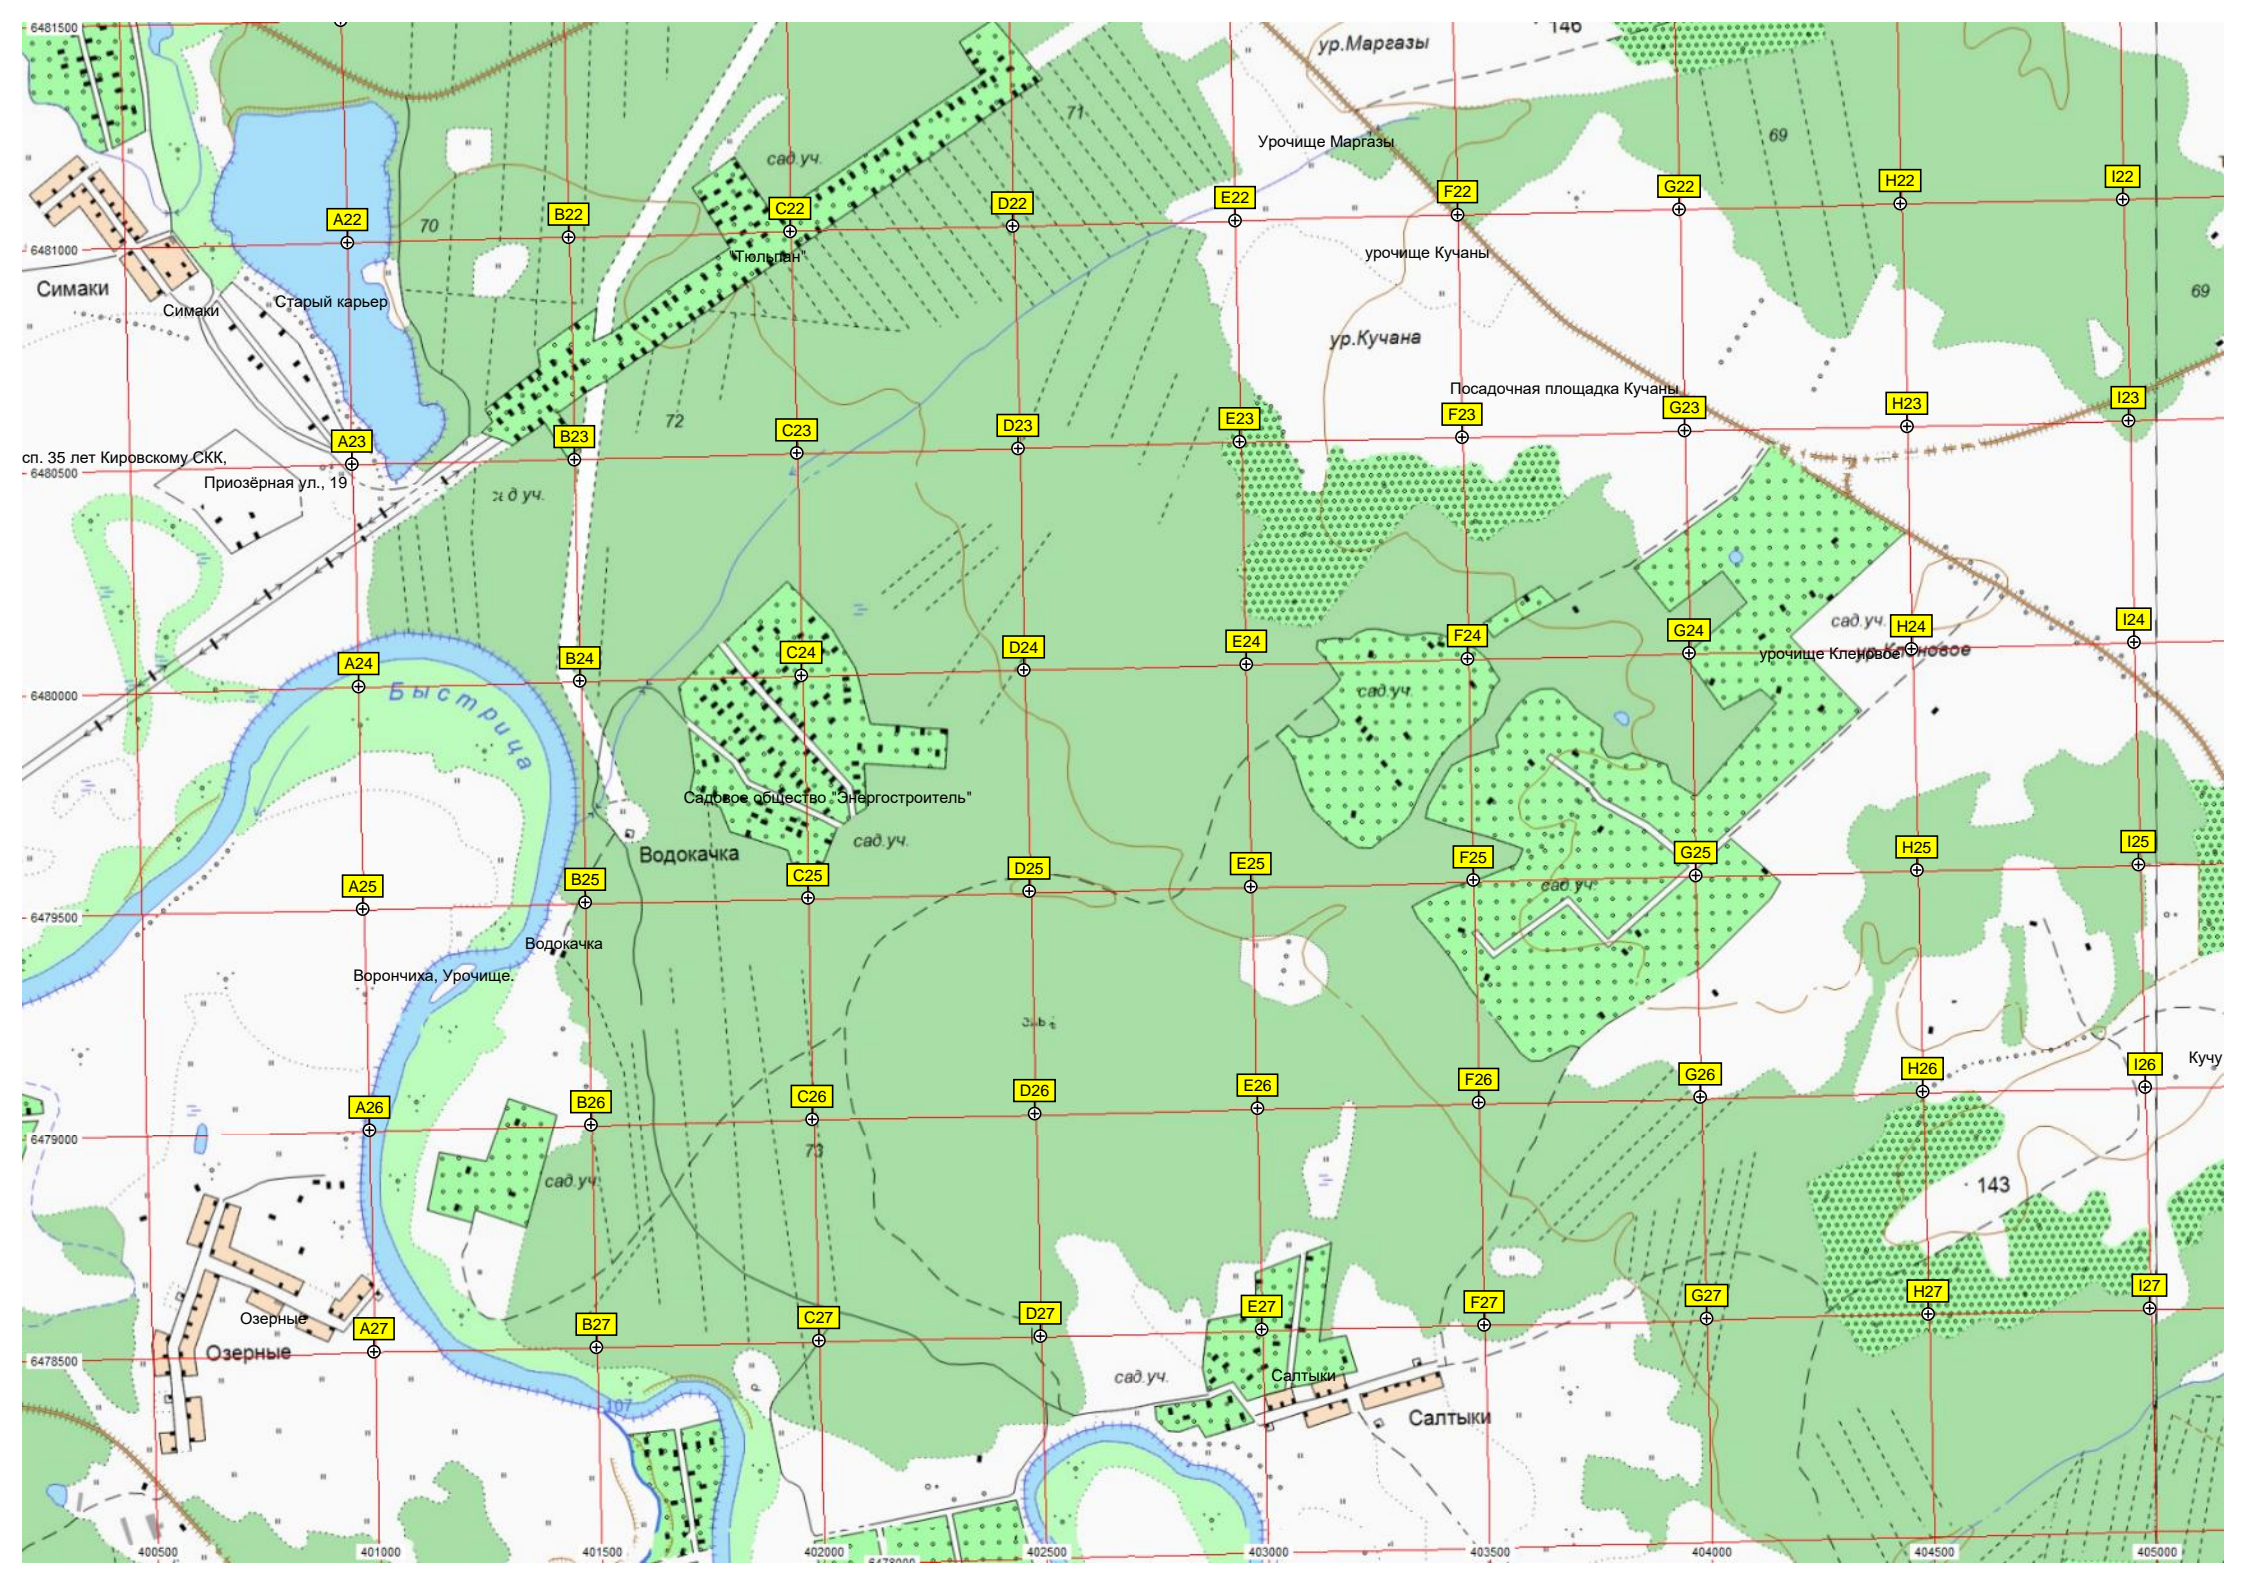

O21

P21

Q21

R21

S21

6481500
6481000
6480500
6480000
6479500
6479000
6478500

ур.Маргазы
Урочище Маргазы
урочище Кучаны
ур.Кучана
Посадочная площадка Кучаны
урочище Кленовое
Водокачка
Ворончиха, Урочище.
Озерные
Салтыки

ур.Маргазы
урочище Кучаны
ур.Кучана
Посадочная площадка Кучаны
урочище Кленовое
Кучу

140
69
69
122
123
124
125
126
127

Симакы
Симакы
Старый карьер
сп. 35 лет Кировскому СКК,
Приозёрная ул., 19

сад.уч.
Тюльпан
сад.уч.
сад.уч.
Водокачка
сад.уч.
Озерные
Озерные
Салтыки
Салтыки