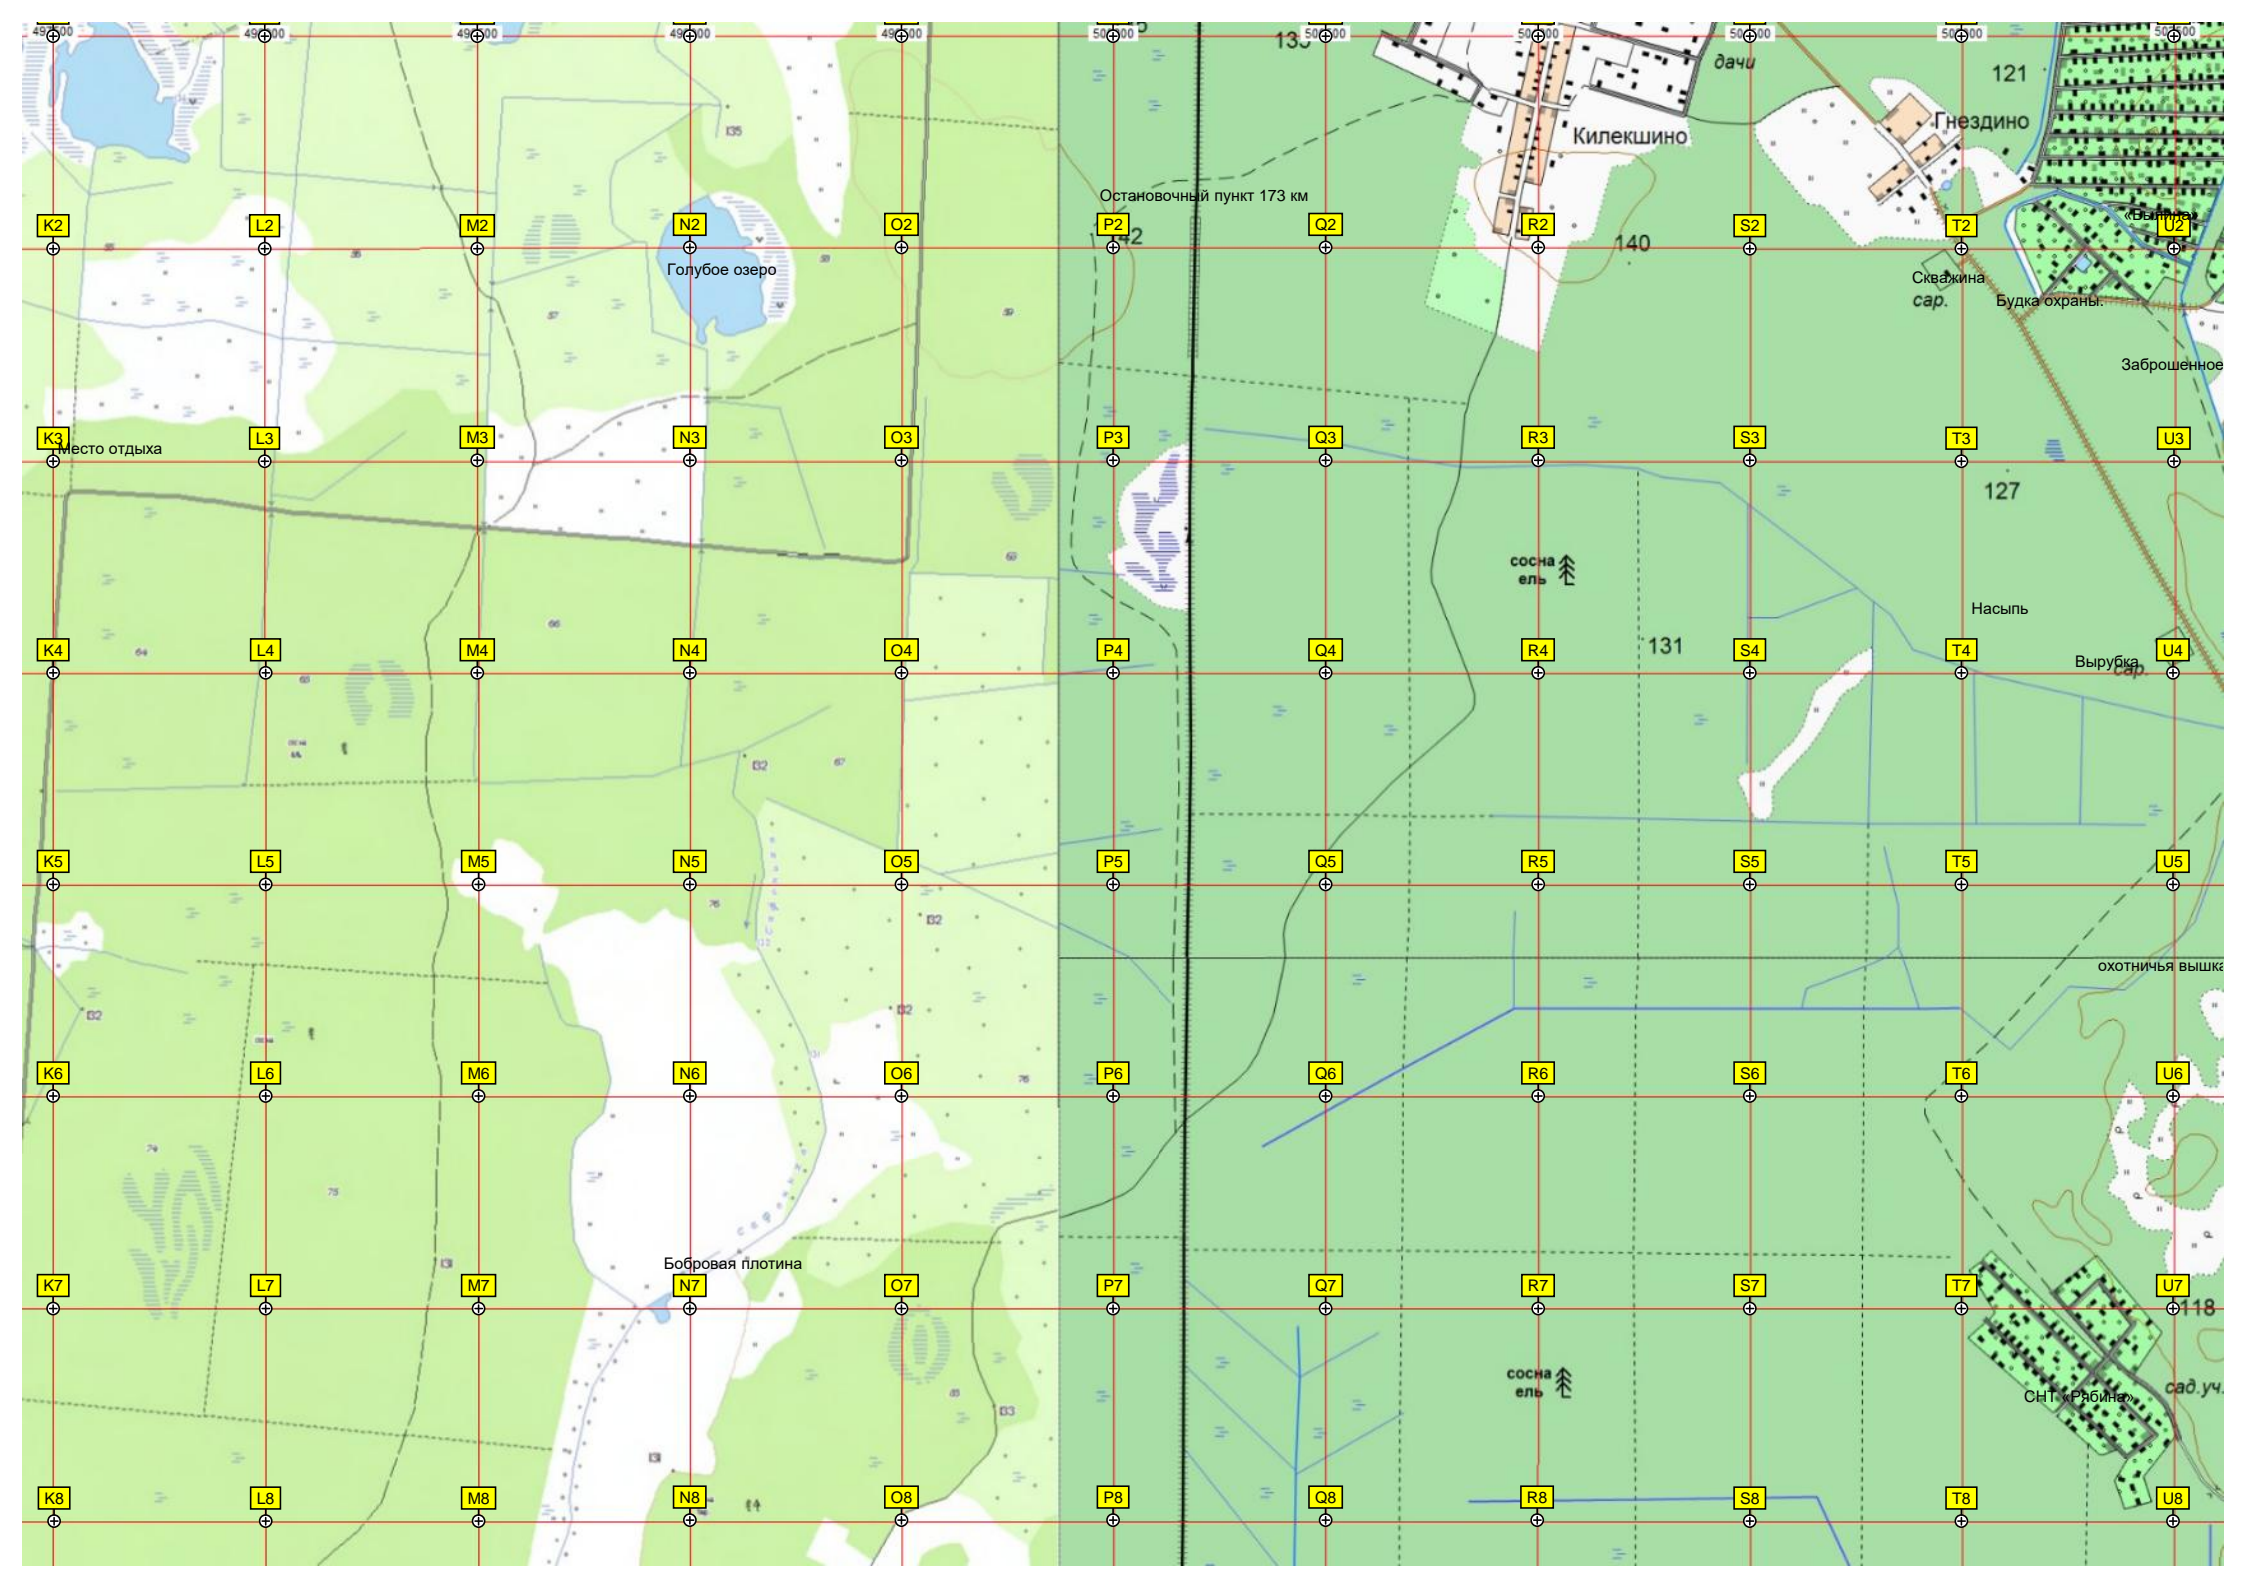

Торфоразработки

Торфоразработки

Сухая Горочка

Мини-пасика

Тепёрки

Вырубка леса

135

50000 50000 50000 50000 50000 50000 50000 50000 50000 50000 60000

ссад.уч. СНТ «Сказка» В2 Лес Высокуши W2 Обрыв соснами Y2 ур.Овсянниково AA2 AB2 AC2 AD2

Станица Бывшее русло реки W3 Место отдыха "Полуостров" X3 Y3 Z3 AA3 AB3 AC3 AD3

Островищи футбольное поле W4 Старица «Мечта браконьера» X4 Y4 Z4 AA4 AB4 AC4 AD4

Лесопарк «Березняк» W5 «Большой» пляж X5 Y5 Z5 AA5 AB5 AC5 AD5

Дубрава W6 пионерлаг. X6 Y6 Z6 AA6 AB6 AC6 AD6

Разваливающийся деревянная X7 Частное сельское хозяйство Y7 Z7 AA7 AB7 AC7 AD7

Песчаный обрыв X8 Указатель «Детский лагерь "Киржач"» Y8 Z8 AA8 AB8 AC8 AD8

д/пс X22 Y22 Z22 AA22 AB22 AC22 AD22

Заброшенный пст д/пс X23 Y23 Z23 AA23 AB23 AC23 AD23

97-й километр а/м М-7 X24 Y24 Z24 AA24 AB24 AC24 AD24

СНТ «Киржач» X25 Y25 Z25 AA25 AB25 AC25 AD25