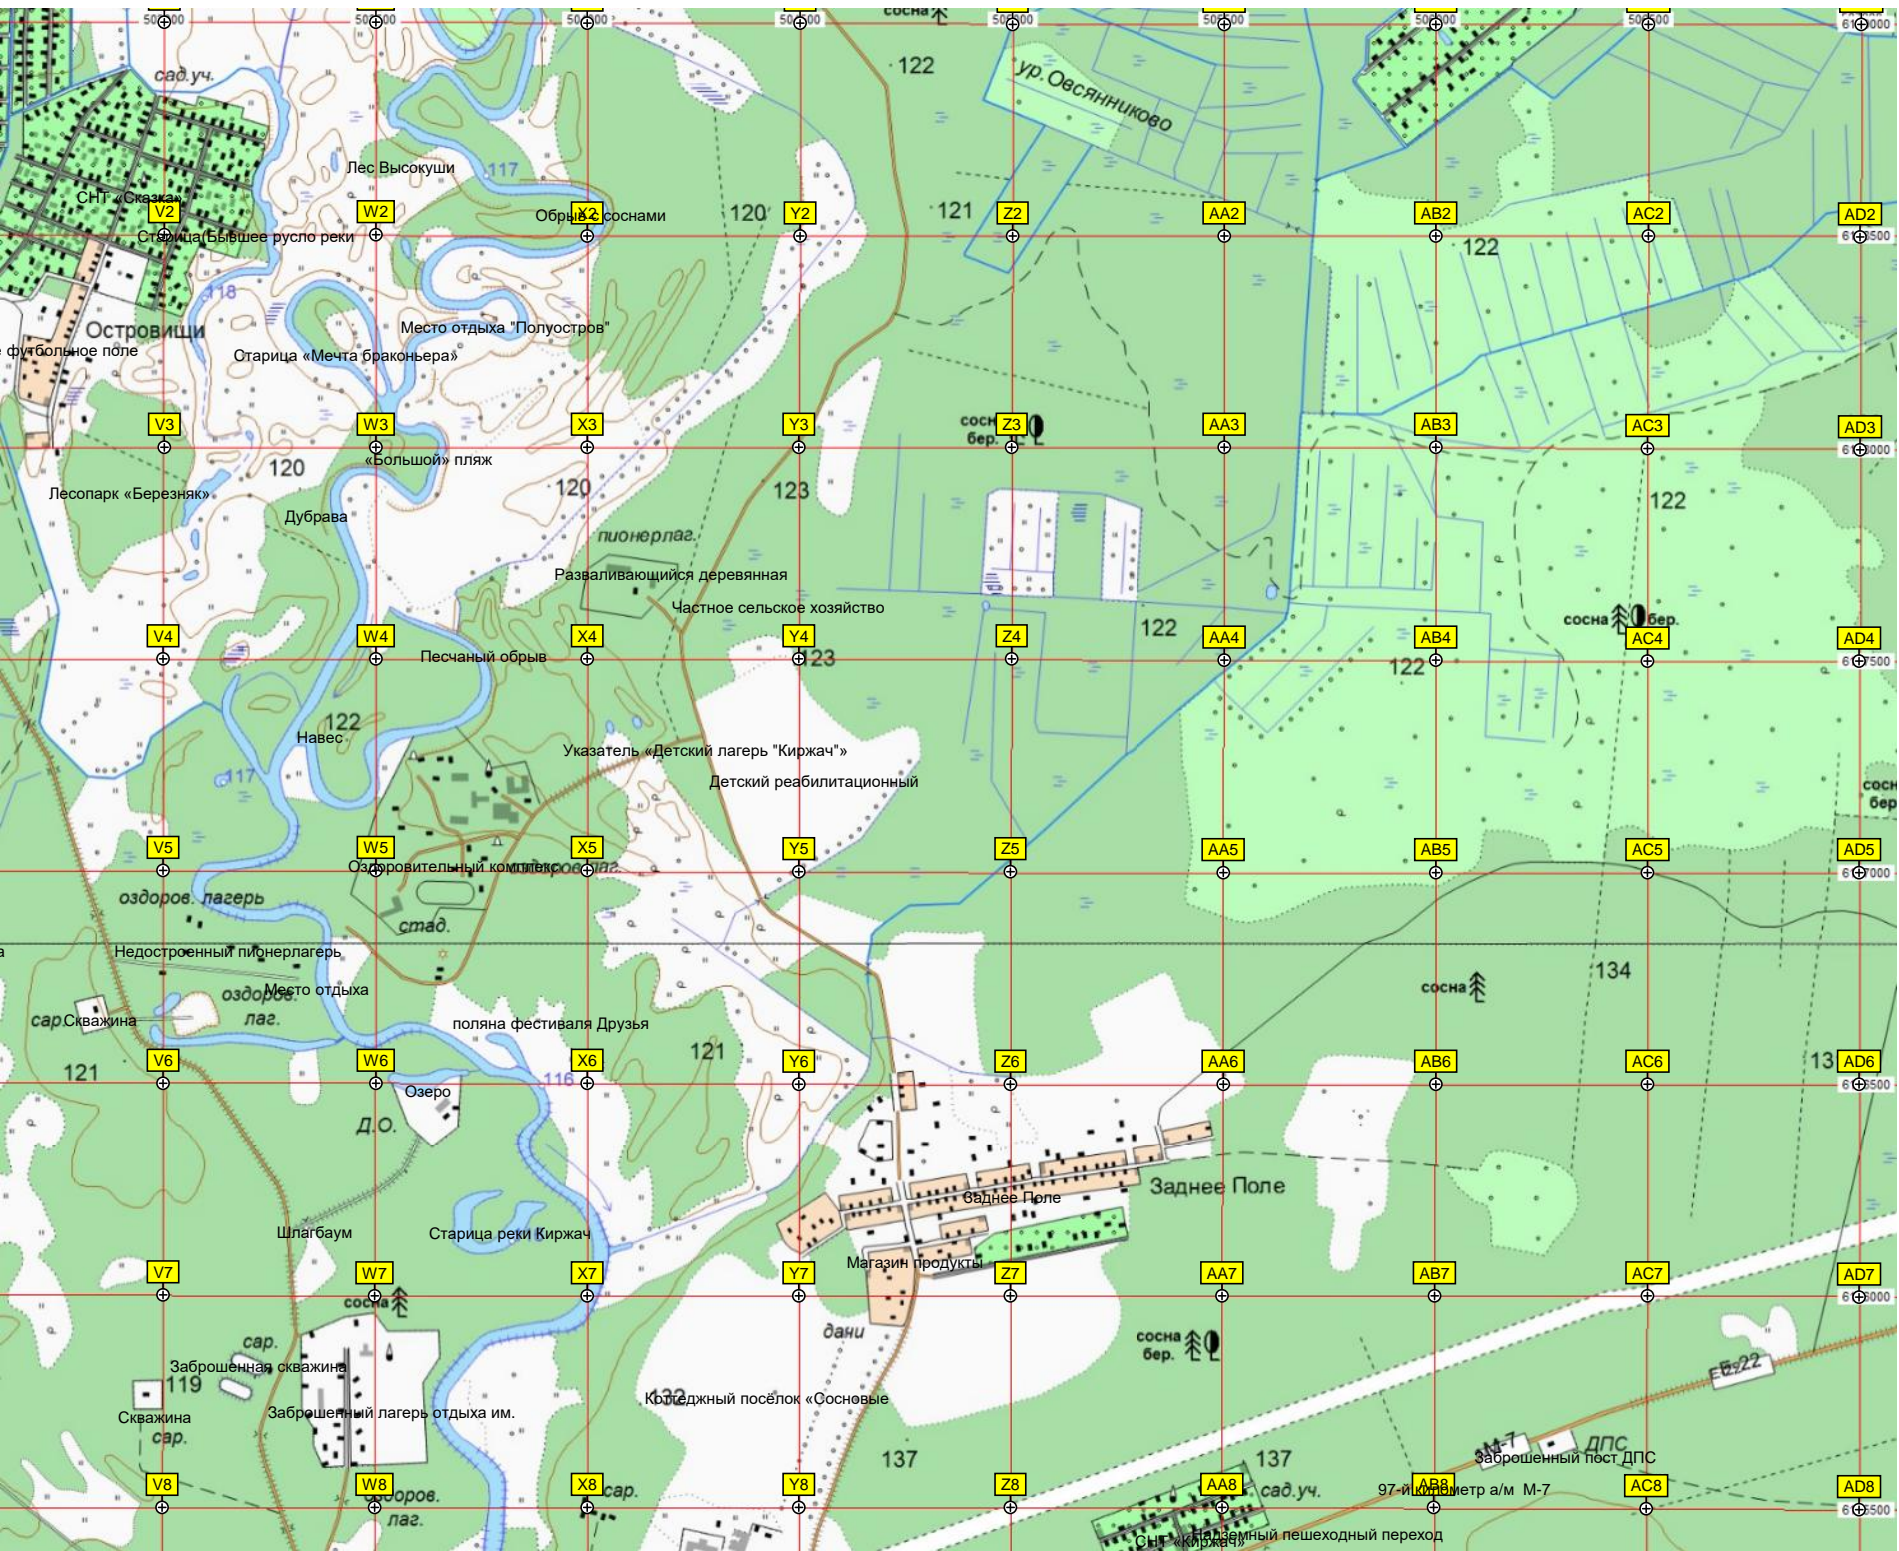

Торфоразработки

Торфоразработки

Сухая Горочка

Мини-пасика

Тепёрки

Вырубка леса

135

50000 50000 50000 50000 50000 50000 50000 50000 50000 50000 60000

ссад.уч. СНТ «Сказка» В2 Лес Высокуши W2 Обрыв соснами Y2 ур.Овсянниково AA2 AB2 AC2 AD2

Станица Бывшее русло реки W3 Место отдыха "Полуостров" X3 Y3 Z3 AA3 AB3 AC3 AD3

Островищи футбольное поле W4 Старица «Мечта браконьера» X4 Y4 Z4 AA4 AB4 AC4 AD4

Лесопарк «Березняк» W5 «Большой» пляж X5 Y5 Z5 AA5 AB5 AC5 AD5

Дубрава W6 пионерлаг. X6 Y6 Z6 AA6 AB6 AC6 AD6

Разваливающийся деревянная X7 Частное сельское хозяйство Y7 Z7 AA7 AB7 AC7 AD7

Песчаный обрыв X8 Указатель «Детский лагерь "Киржач"» Y8 Z8 AA8 AB8 AC8 AD8

д/пс X22 Y22 Z22 AA22 AB22 AC22 AD22

Заброшенный пст д/пс X23 Y23 Z23 AA23 AB23 AC23 AD23

97-й километр а/м М-7 X24 Y24 Z24 AA24 AB24 AC24 AD24

СНТ «Киржач» X25 Y25 Z25 AA25 AB25 AC25 AD25