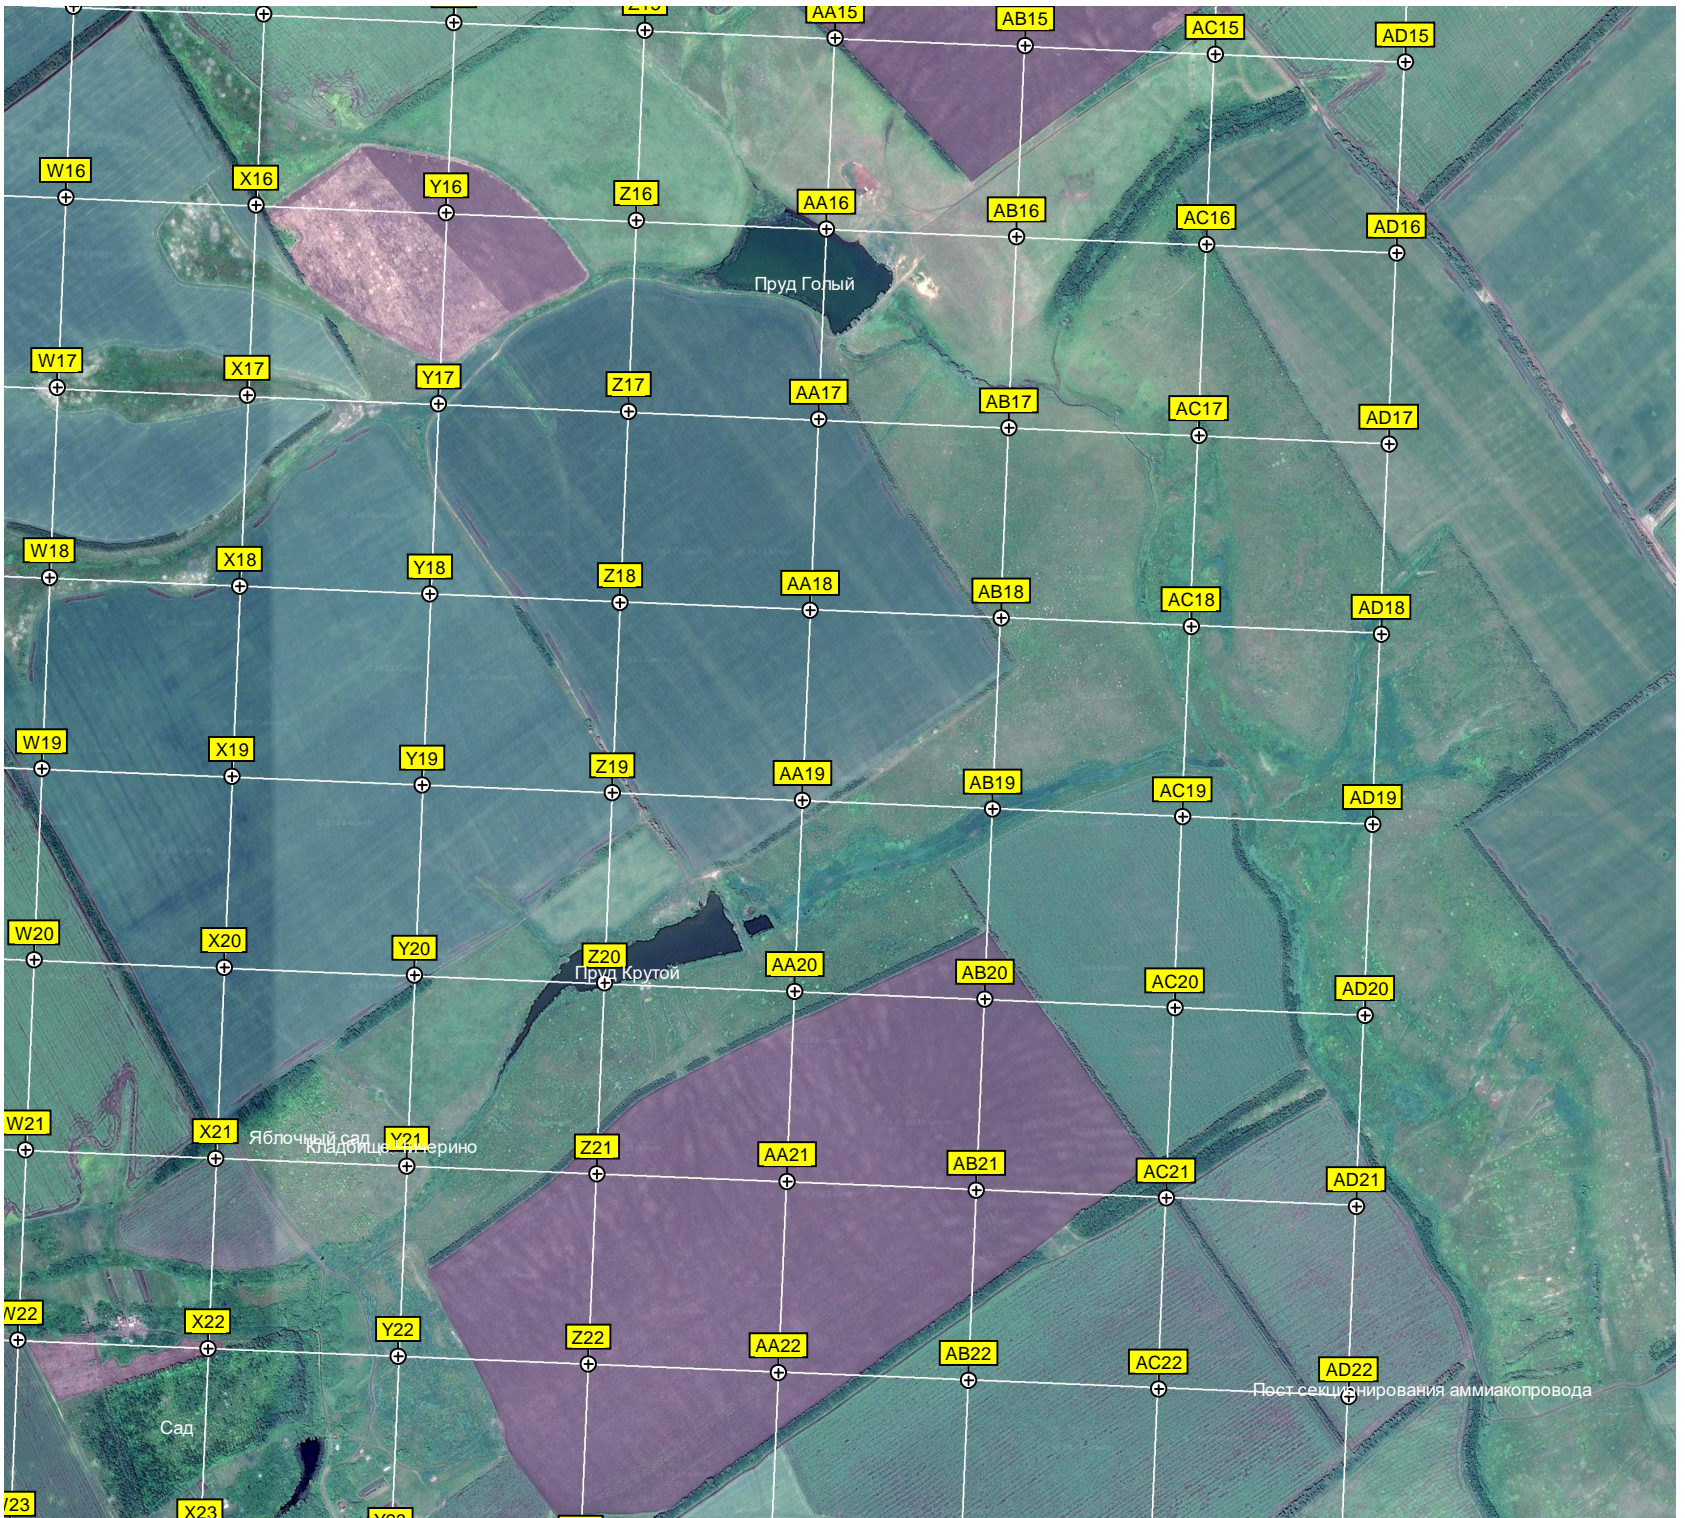

Водонапорная башня

Пруд Александровский

Пруд

Пруд

Овсяночкин пруд
Плотина

Коршуновка

589-й километр автодороги Р-22 «Каспий» (М6). (372)

590-й километр автодороги Р-22 «Каспий» (М6). (371)