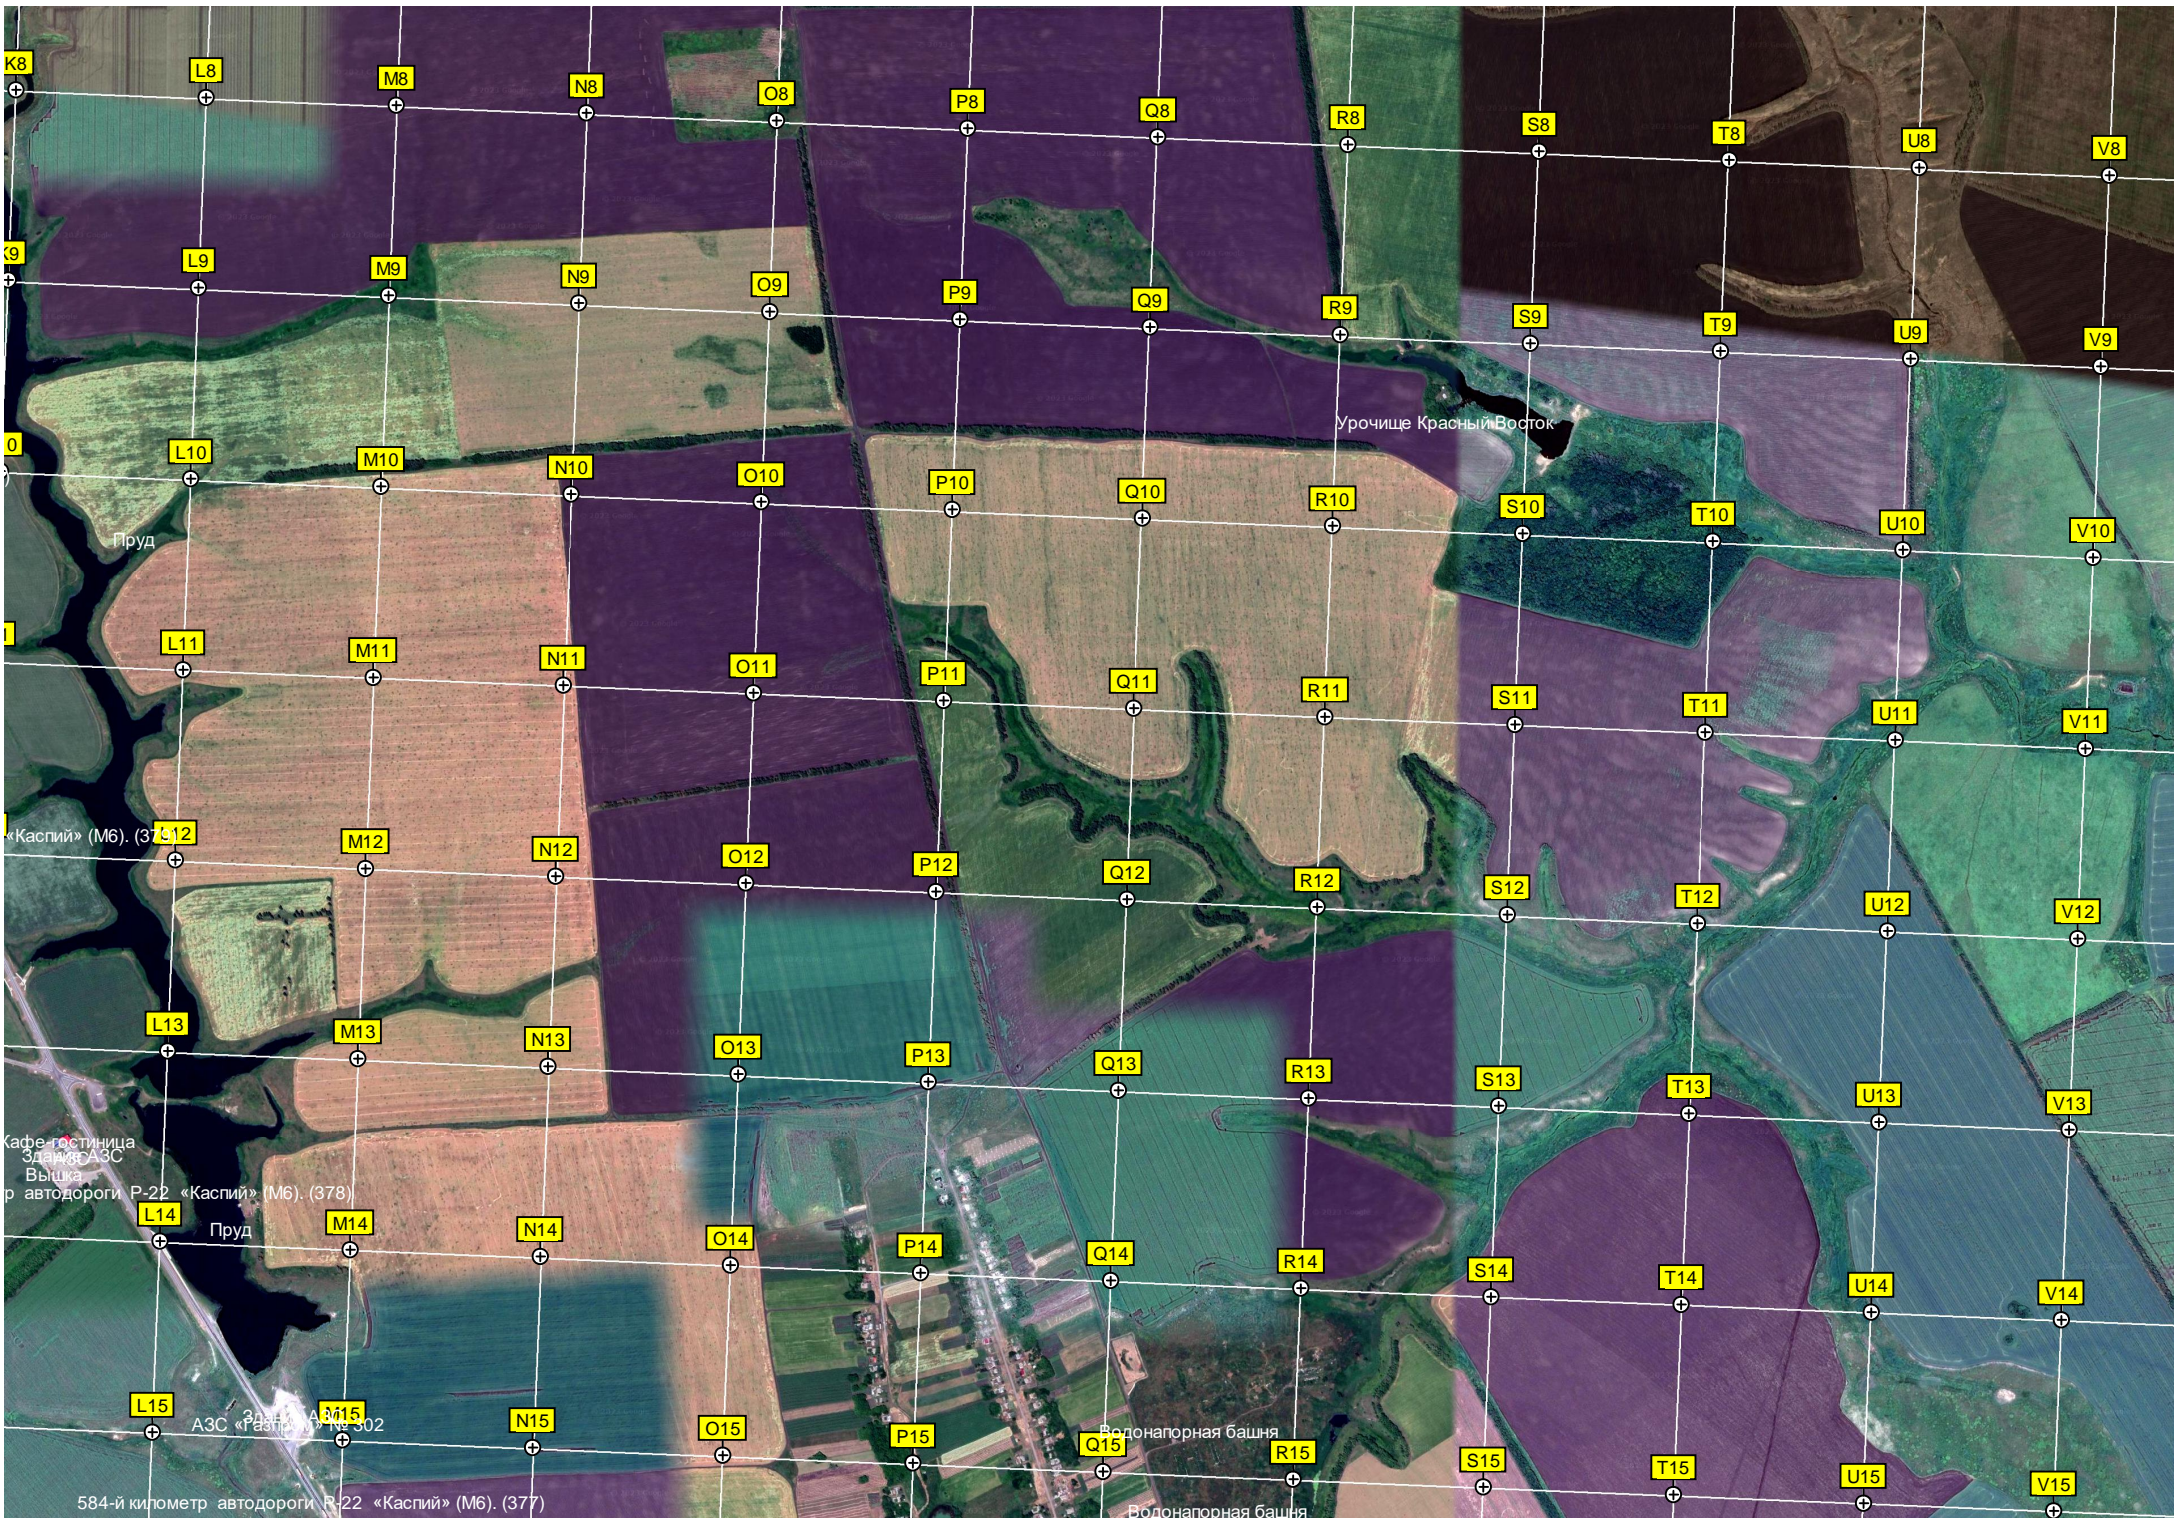

K8 L8 M8 N8 O8 P8 Q8 R8 S8 T8 U8 V8
L9 M9 N9 O9 P9 Q9 R9 S9 T9 U9 V9
L10 M10 N10 O10 P10 Q10 R10 S10 T10 U10 V10
L11 M11 N11 O11 P11 Q11 R11 S11 T11 U11 V11
L12 M12 N12 O12 P12 Q12 R12 S12 T12 U12 V12
L13 M13 N13 O13 P13 Q13 R13 S13 T13 U13 V13
L14 M14 N14 O14 P14 Q14 R14 S14 T14 U14 V14
L15 M15 N15 O15 P15 Q15 R15 S15 T15 U15 V15

Урочище Красный Восток

Пруд

«Каспий» (М6). (378)

Кафе-гостиница
Злато АЗС
Вышка
у автодороги Р-22 «Каспий» (М6). (378)

Пруд

АЗС «Разит» АЗС № 302

Водонапорная башня

584-й километр автодороги Р-22 «Каспий» (М6). (377)

Водонапорная башня