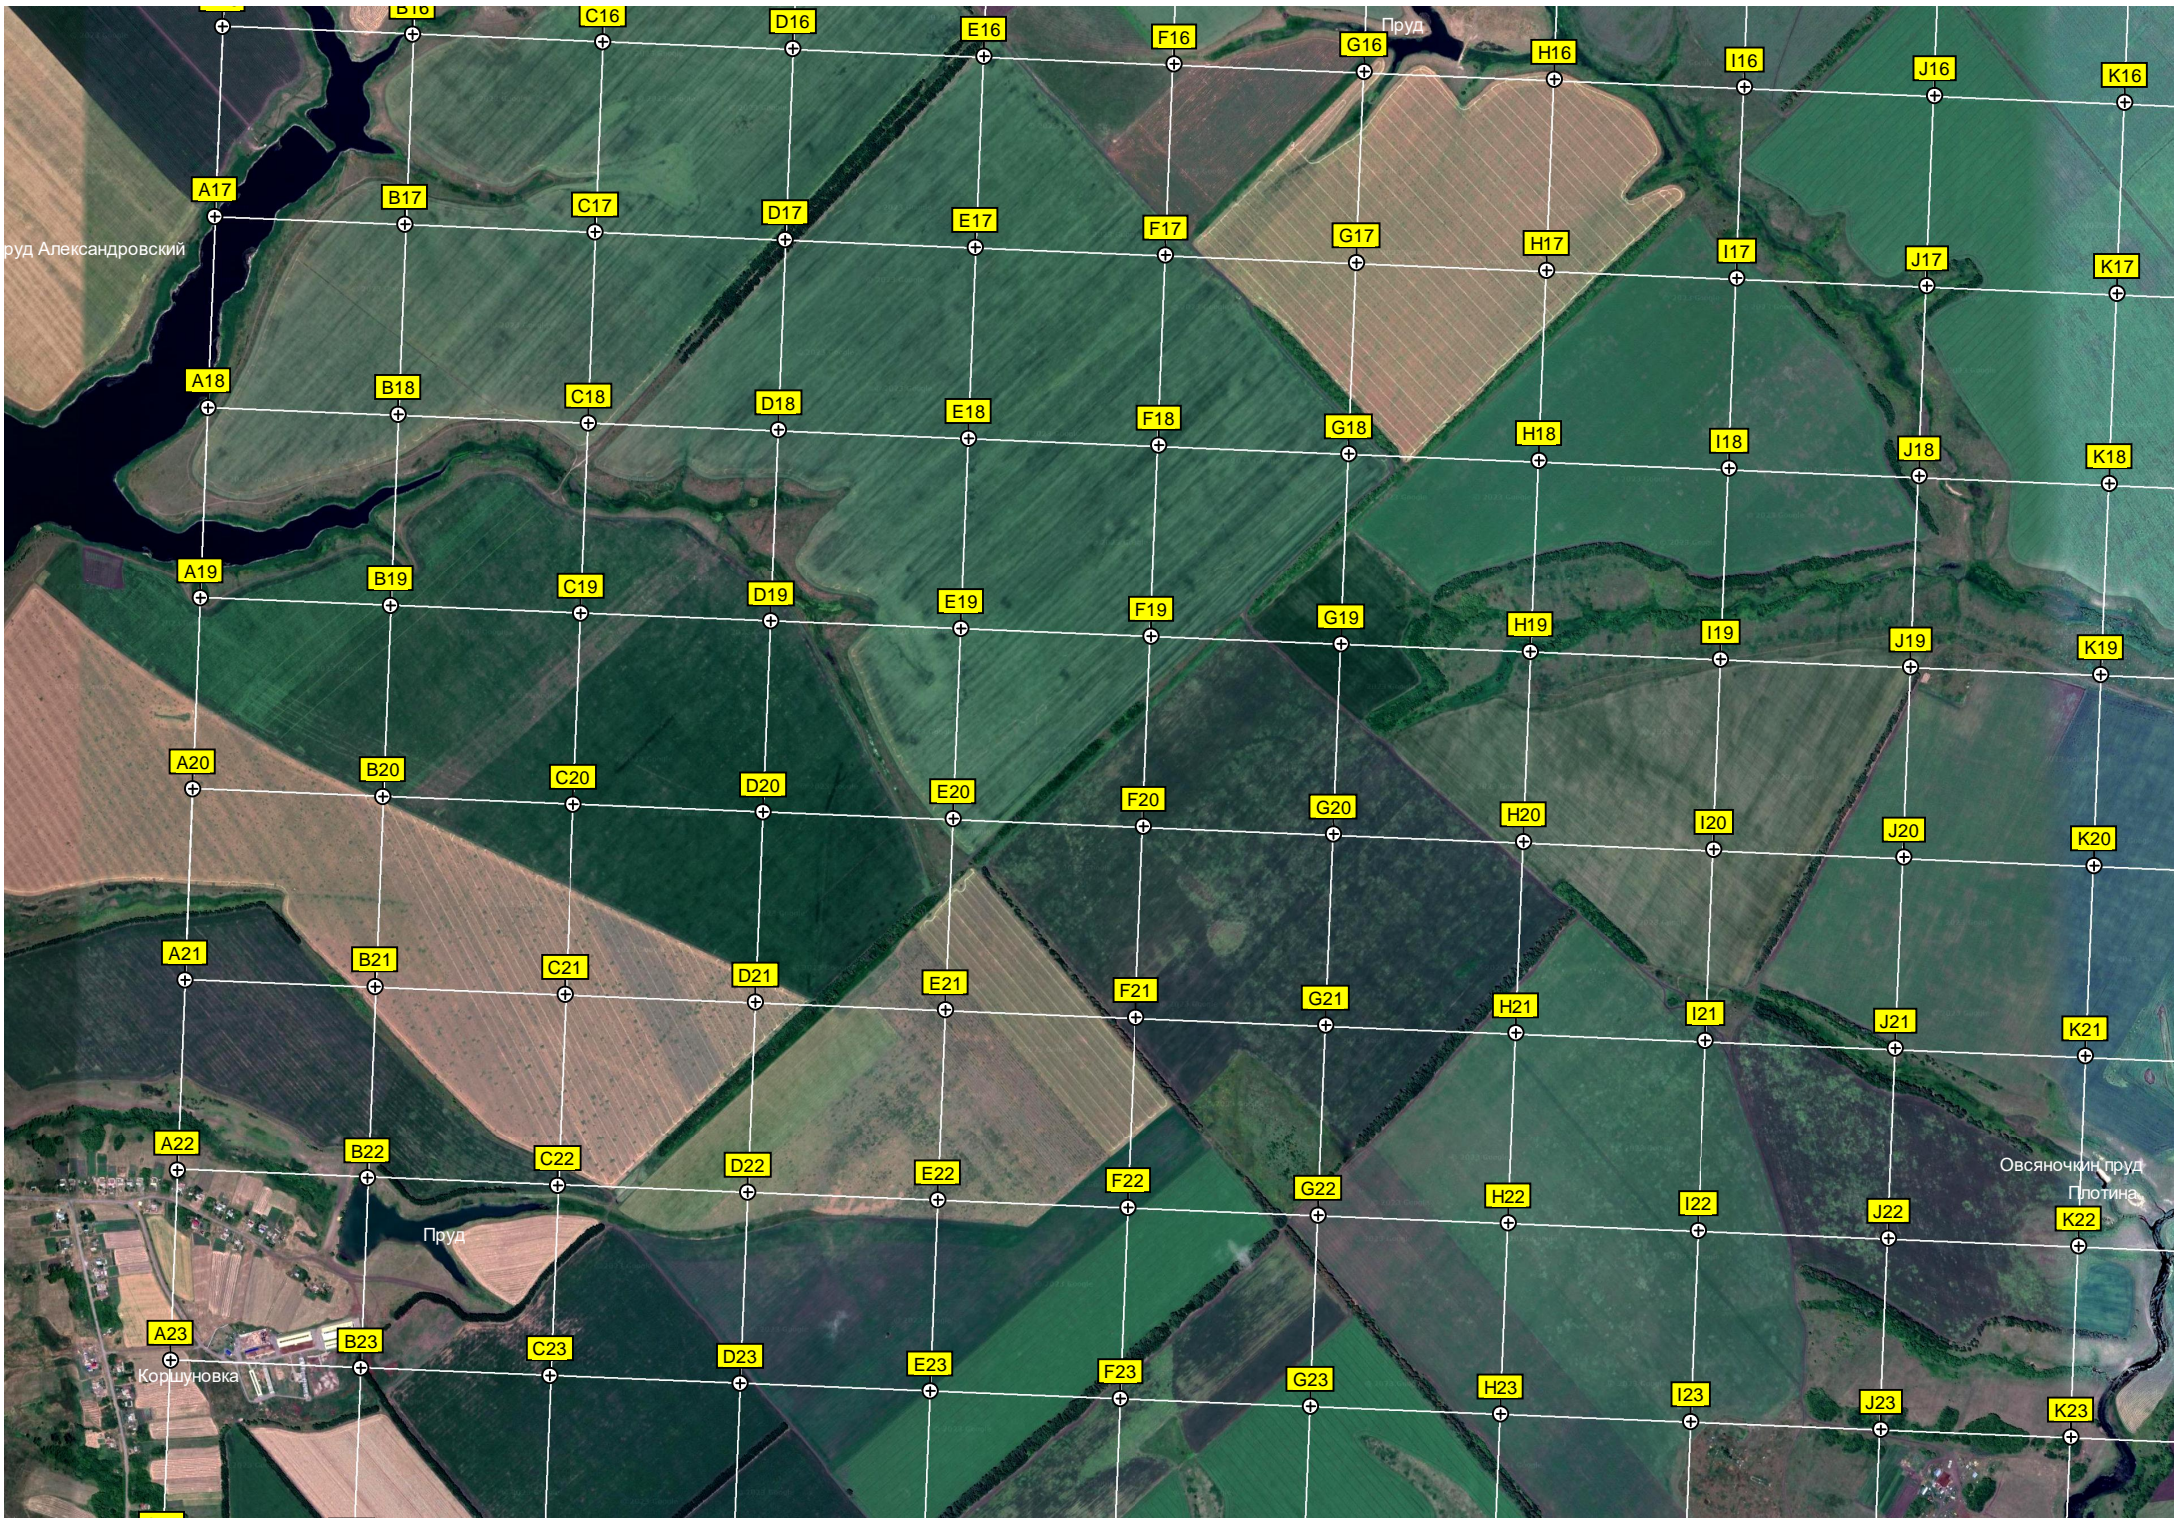

Урочище Красный Восток

Пруд

«Каспий» (М6). (378)

Кафе-гостиница
Злато АЗС
Вышка
у автодороги Р-22 «Каспий» (М6). (378)

Пруд

АЗС «Разит» АЗС № 302

Водонапорная башня

584-й километр автодороги Р-22 «Каспий» (М6). (377)

Водонапорная башня

Пруд Александровский

Пруд

Пруд

Овсяночкин пруд
Плотина

Коршуновка

589-й километр автодороги Р-22 «Каспий» (М6). (372)

590-й километр автодороги Р-22 «Каспий» (М6). (371)

Участок аммиакопровода

Пруд

591-й километр автодороги Р-22 «Каспий» (М6). (370)

Пруд

592-й километр автодороги Р-22 «Каспий» (М6). (369)

Участок аммиакопровода