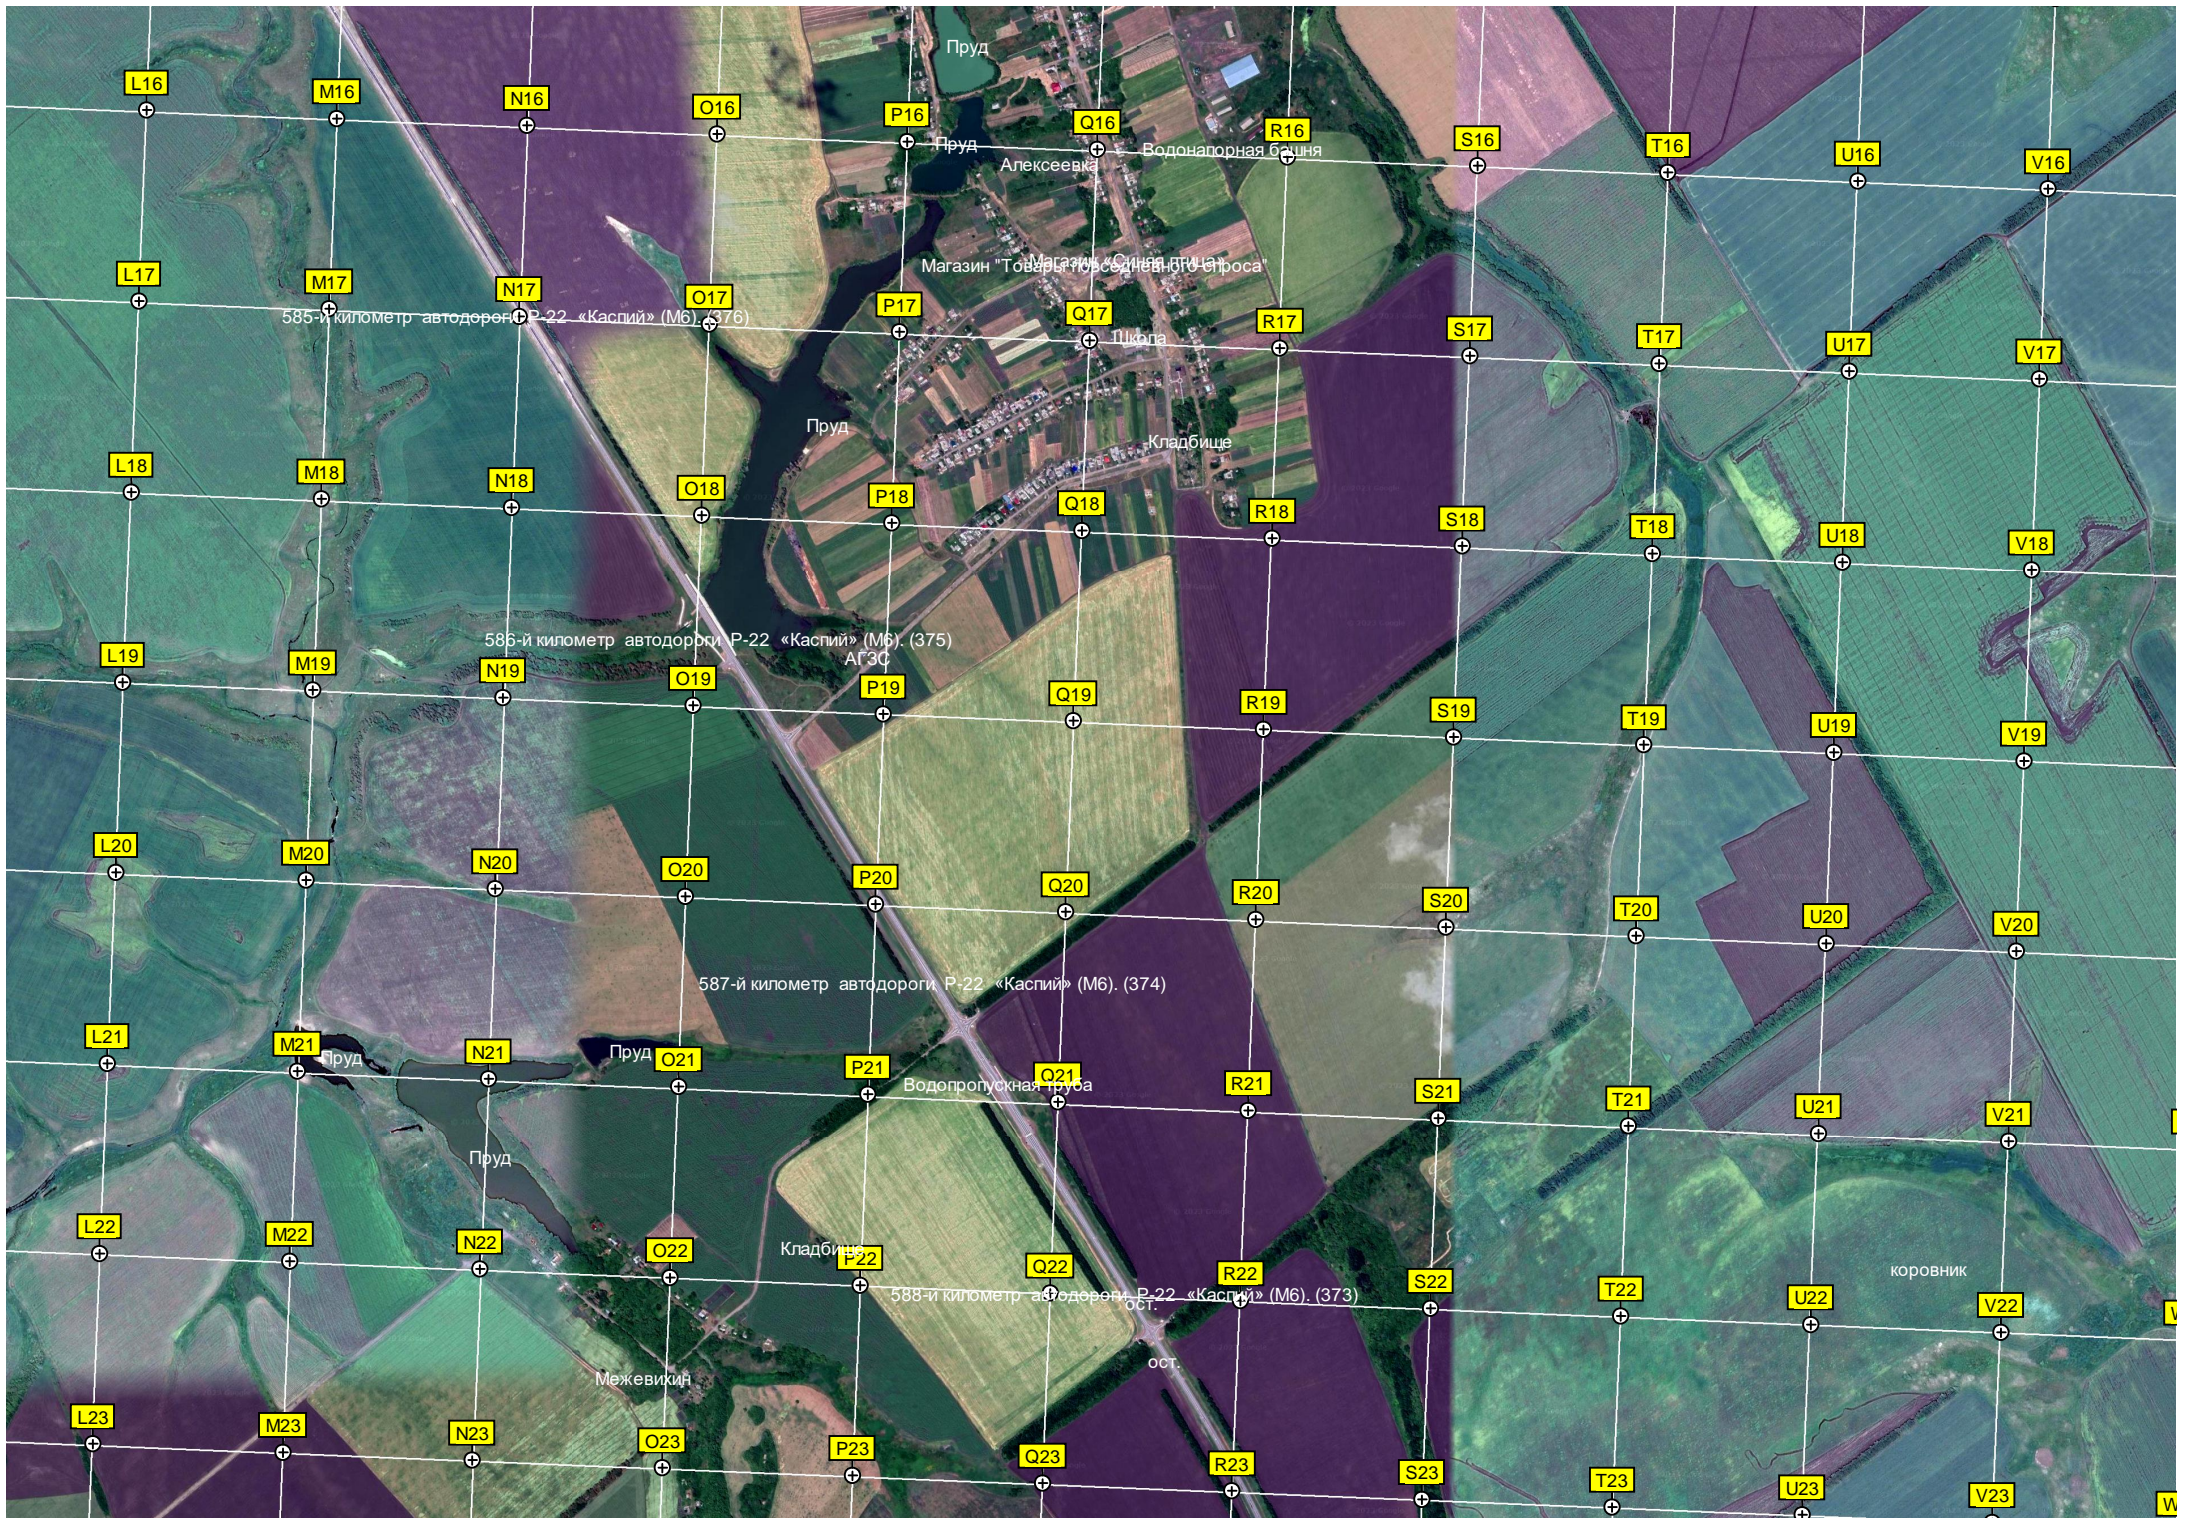

Водонапорная башня

Пруд Александровский

Пруд

Пруд

Овсяночкин пруд
Плотина

Коршуновка

589-й километр автодороги Р-22 «Каспий» (М6). (372)

590-й километр автодороги Р-22 «Каспий» (М6). (371)

Участок аммиакопровода

Пруд

591-й километр автодороги Р-22 «Каспий» (М6). (370)

Пруд

592-й километр автодороги Р-22 «Каспий» (М6). (369)

Участок аммиакопровода