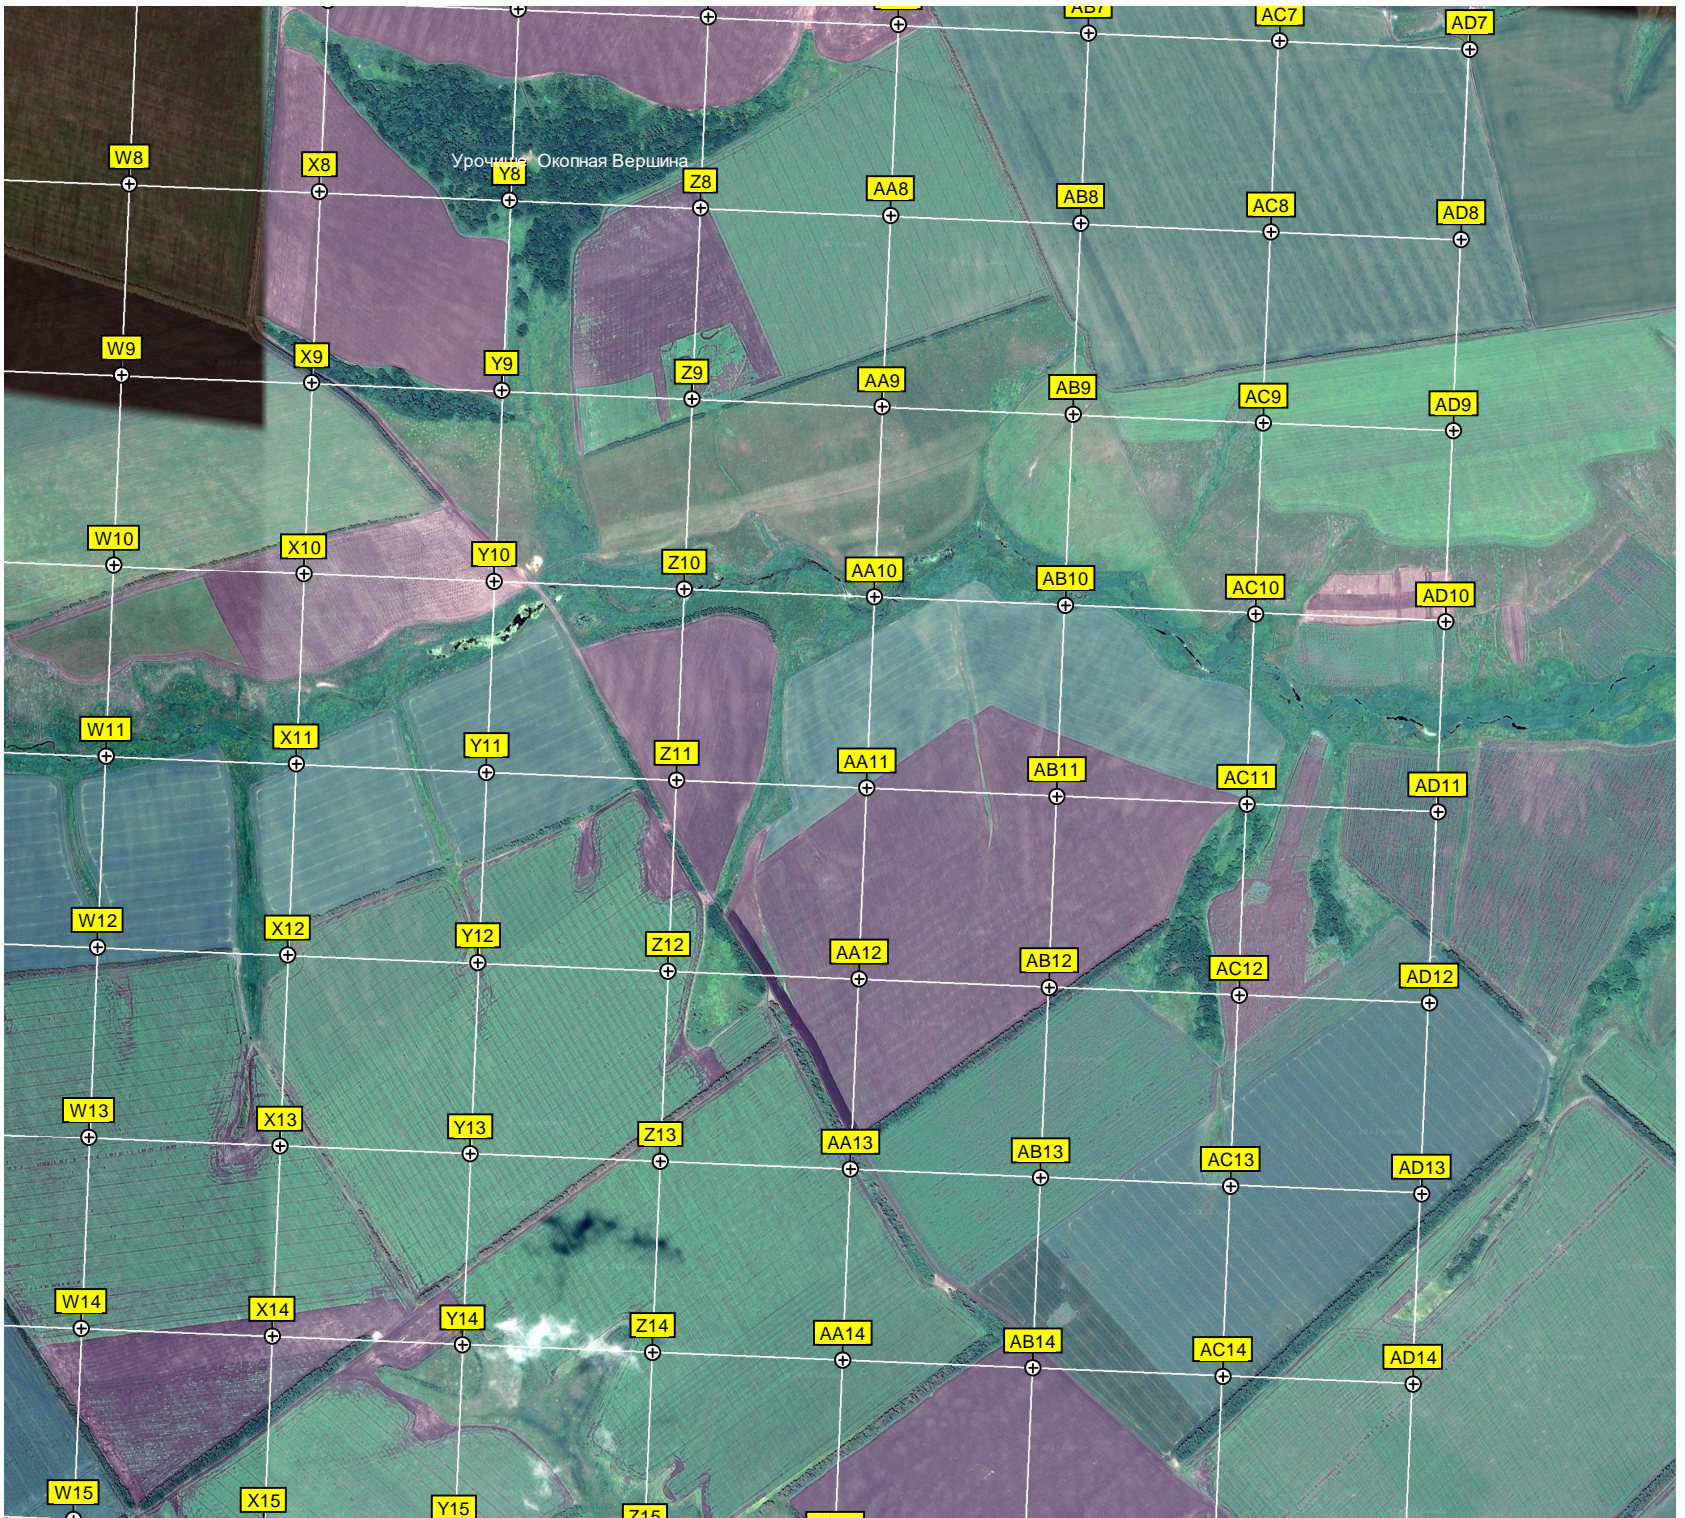

Урочище Красный Восток

Пруд

«Каспий» (М6). (378)

Кафе-гостиница
Злато АЗС
Вышка
у автодороги Р-22 «Каспий» (М6). (378)

Пруд

АЗС «Разит» АЗС № 302

Водонапорная башня

584-й километр автодороги Р-22 «Каспий» (М6). (377)

Водонапорная башня

Пруд Александровский

Пруд

Пруд

Овсяночкин пруд
Плотина

Коршуновка

589-й километр автодороги Р-22 «Каспий» (М6). (372)

590-й километр автодороги Р-22 «Каспий» (М6). (371)