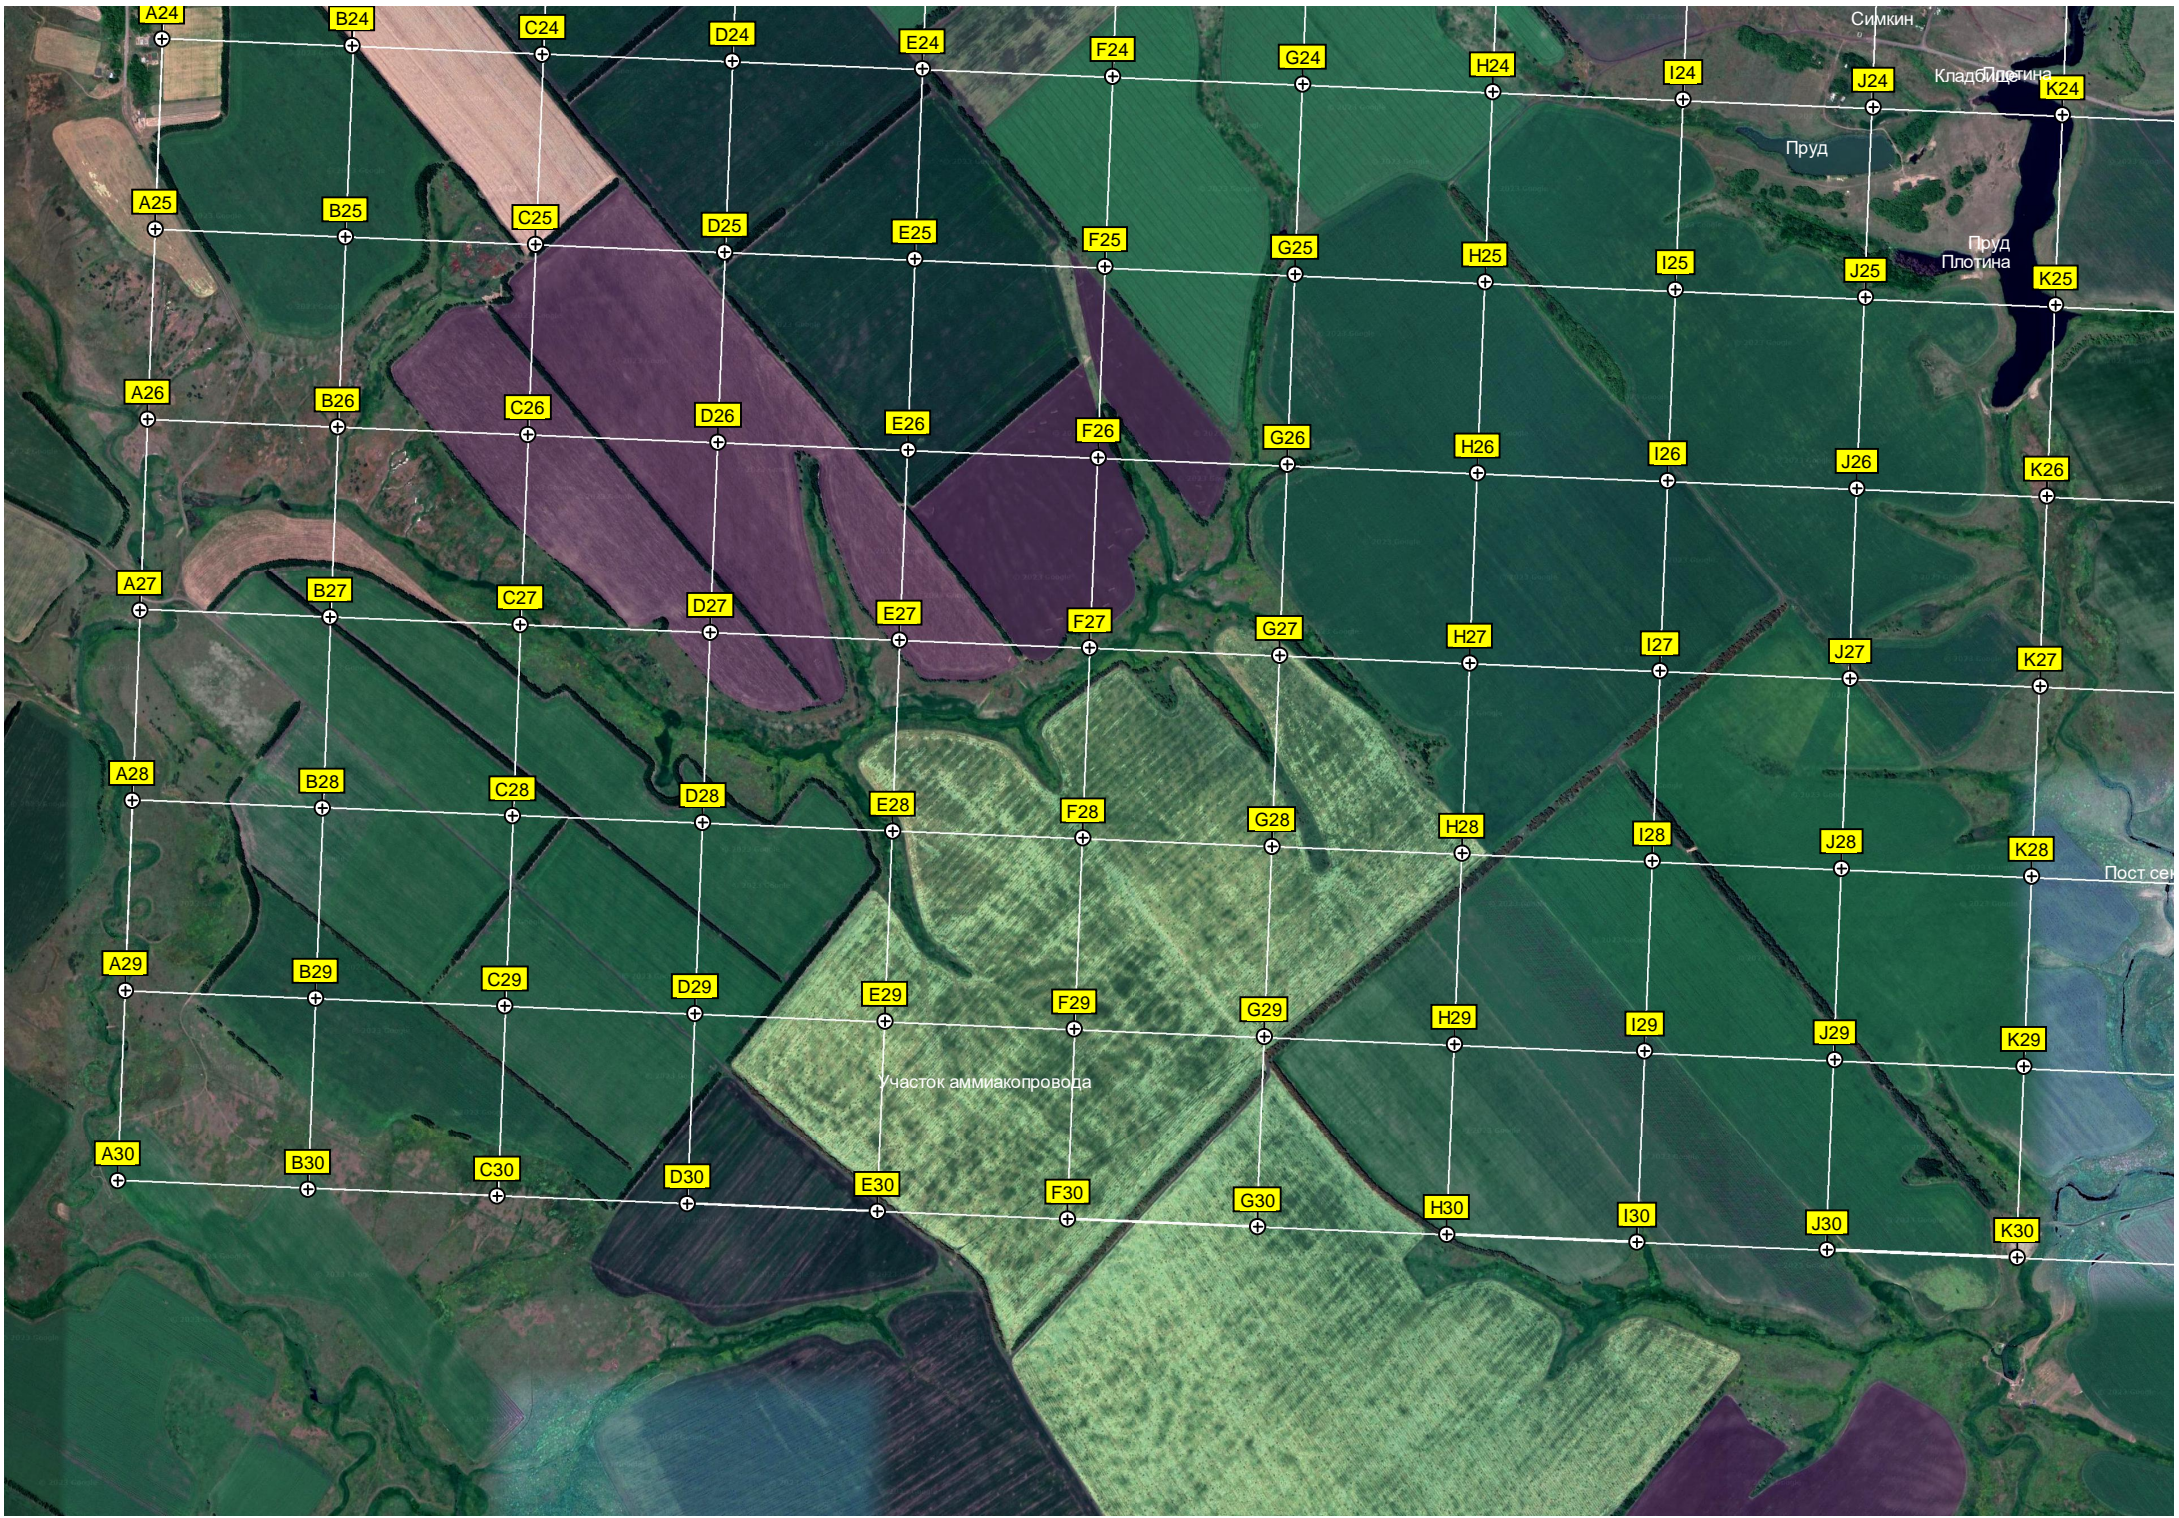

Водонапорная башня

Пруд Александровский

Пруд

Пруд

Овсяночкин пруд
Плотина

Коршуновка

589-й километр автодороги Р-22 «Каспий» (М6). (372)

590-й километр автодороги Р-22 «Каспий» (М6). (371)