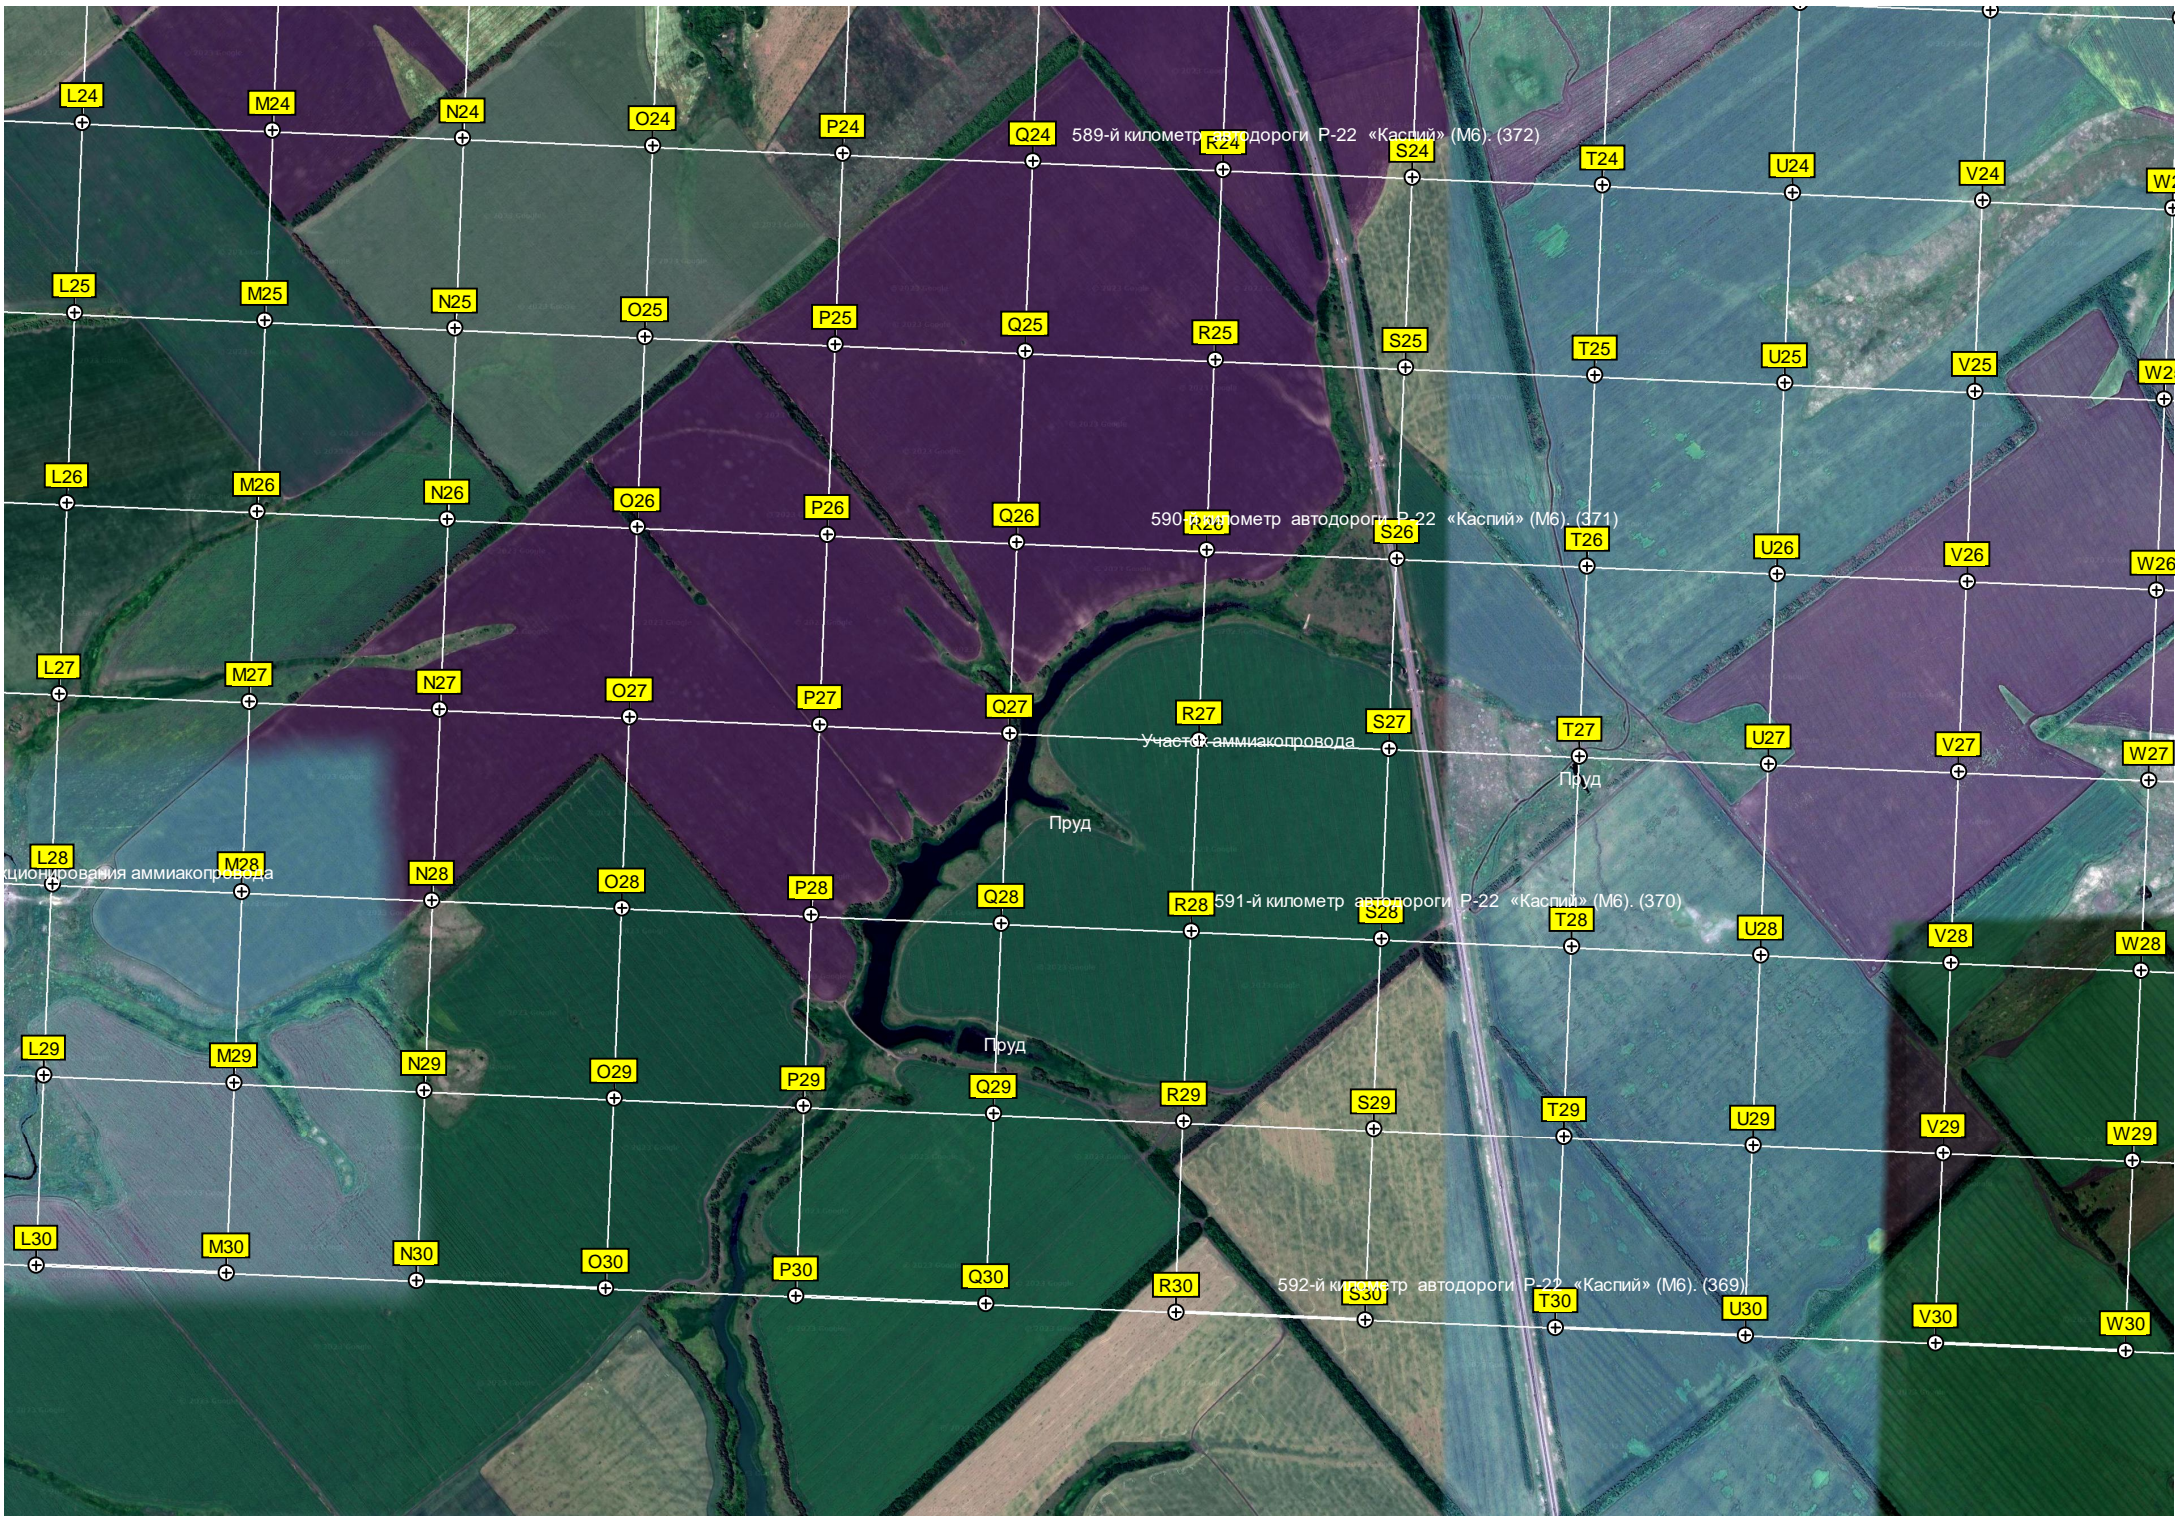

Водонапорная башня

Пруд Александровский

Пруд

Пруд

Овсяночкин пруд
Плотина

Коршуновка

589-й километр автодороги Р-22 «Каспий» (М6). (372)

590-й километр автодороги Р-22 «Каспий» (М6). (371)

Участок аммиакопровода

Пруд

591-й километр автодороги Р-22 «Каспий» (М6). (370)

Пруд

592-й километр автодороги Р-22 «Каспий» (М6). (369)

Участок аммиакопровода