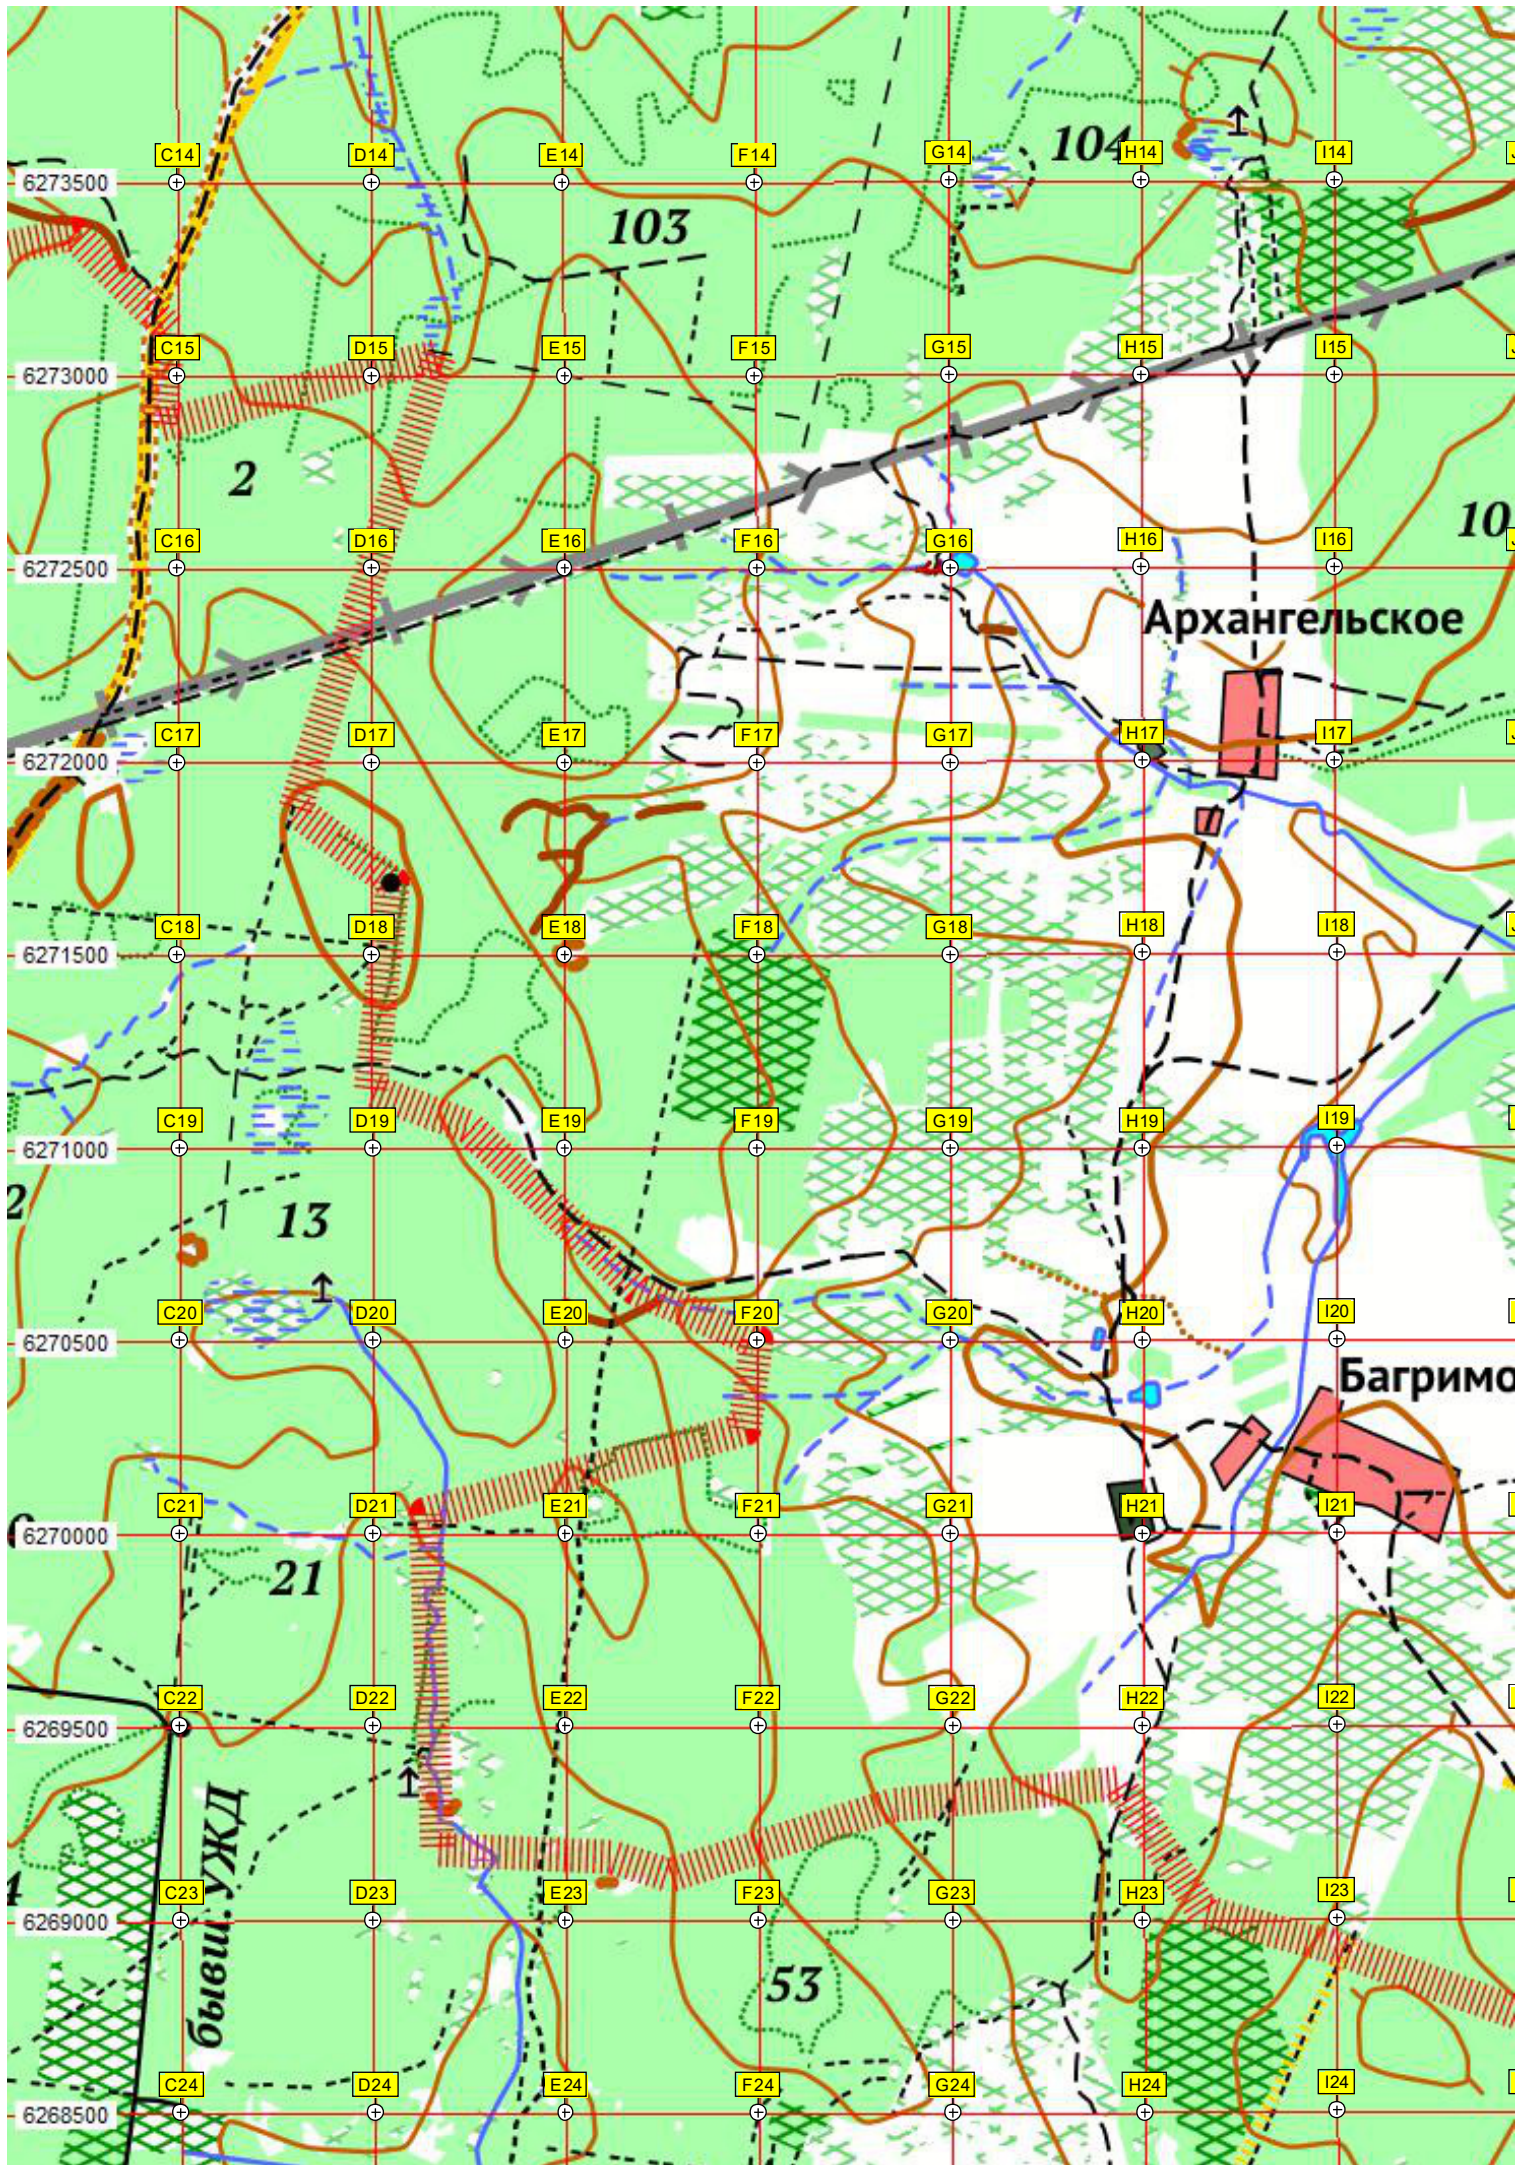

Бибирево

Трубезж

ур. Самарово

35

79

- C3, D3, E3, F3, G3, H3, I3
- C4, D4, E4, F4, G4, H4, I4
- C5, D5, E5, F5, G5, H5, I5
- C6, D6, E6, F6, G6, H6, I6
- C7, D7, E7, F7, G7, H7, I7
- C8, D8, E8, F8, G8, H8, I8
- C9, D9, E9, F9, G9, H9, I9
- C10, D10, E10, F10, G10, H10, I10
- C11, D11, E11, F11, G11, H11, I11
- C12, D12, E12, F12, G12, H12, I12
- C13, D13, E13, F13, G13, H13, I13

R14 S14 T14 U14 V14 W14 X14 Y14 6273500  
R15 S15 T15 U15 V15 W15 X15 Y15 6273000  
R16 S16 T16 U16 V16 W16 X16 Y16 6272500  
R17 S17 T17 U17 V17 W17 X17 Y17 6272000  
R18 S18 T18 U18 V18 W18 X18 Y18 6271500  
R19 S19 T19 U19 V19 W19 X19 Y19 6271000  
R20 S20 T20 U20 V20 W20 X20 Y20 6270500  
R21 S21 T21 U21 V21 W21 X21 Y21 6270000  
R22 S22 T22 U22 V22 W22 X22 Y22 6269500  
R23 S23 T23 U23 V23 W23 X23 Y23 6269000  
R24 S24 T24 U24 V24 W24 X24 Y24 6268500

ИЛИСИНО

БЕ

142 км

Волчья Гора

191