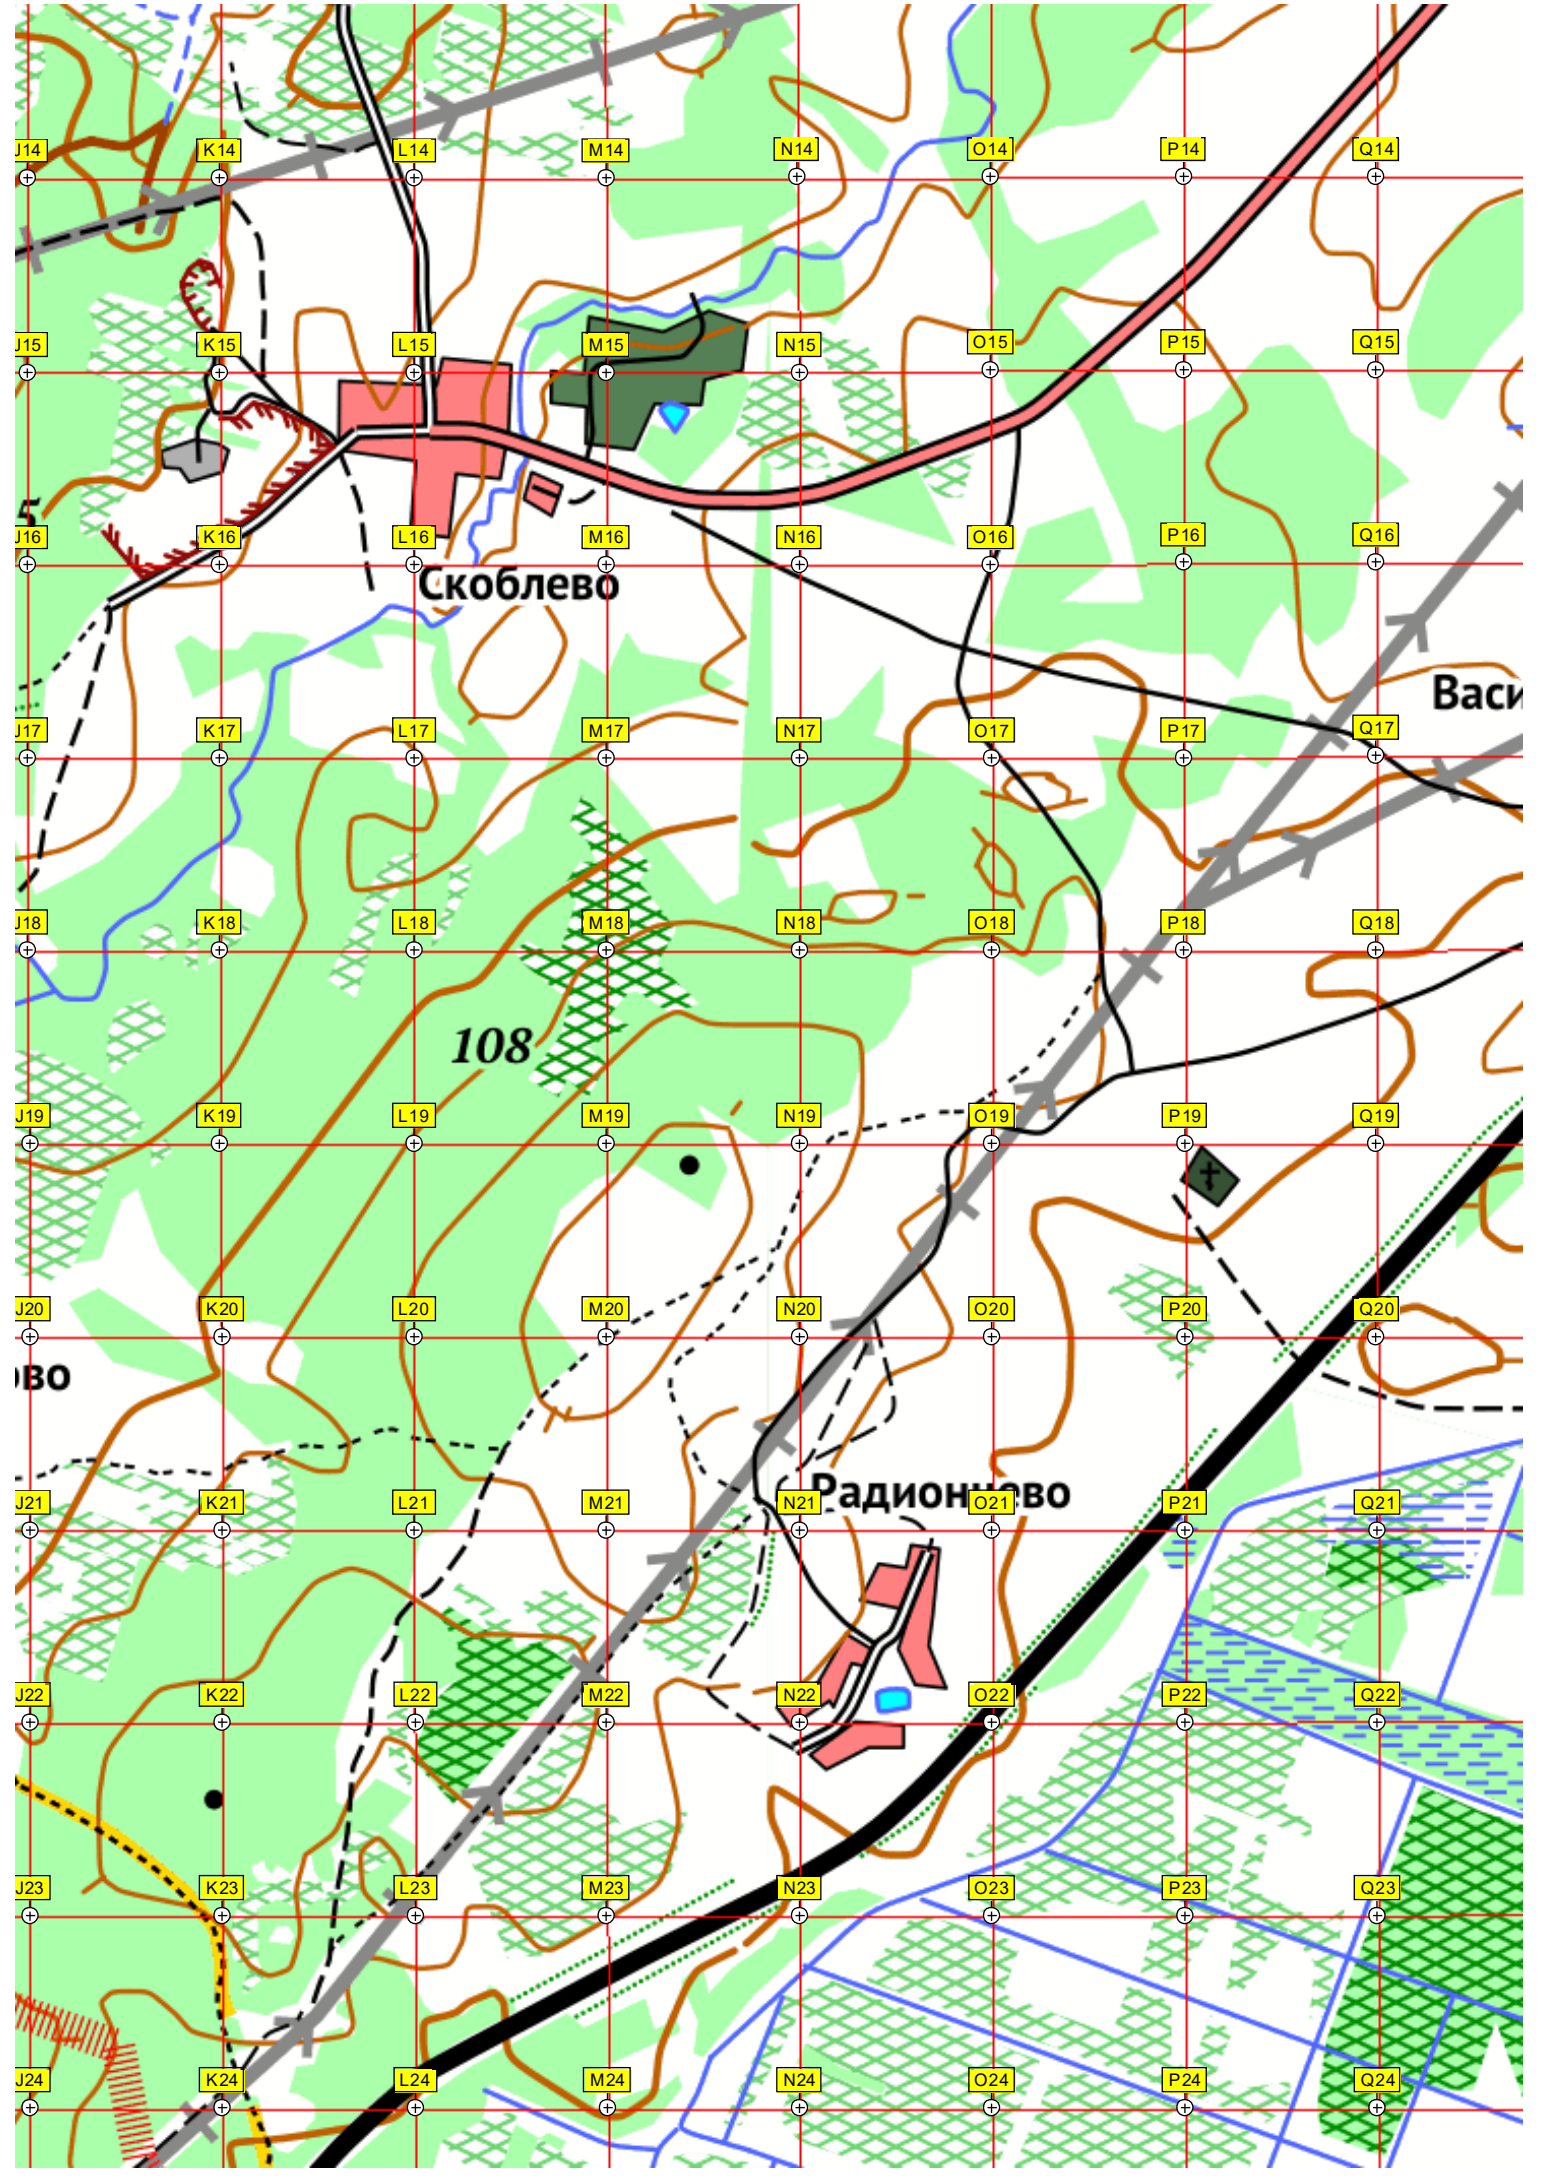

Бибирево

Трубезж

ур. Самарово

35

79

- C3, D3, E3, F3, G3, H3, I3
- C4, D4, E4, F4, G4, H4, I4
- C5, D5, E5, F5, G5, H5, I5
- C6, D6, E6, F6, G6, H6, I6
- C7, D7, E7, F7, G7, H7, I7
- C8, D8, E8, F8, G8, H8, I8
- C9, D9, E9, F9, G9, H9, I9
- C10, D10, E10, F10, G10, H10, I10
- C11, D11, E11, F11, G11, H11, I11
- C12, D12, E12, F12, G12, H12, I12
- C13, D13, E13, F13, G13, H13, I13

R14 S14 T14 U14 V14 W14 X14 Y14 6273500  
R15 S15 T15 U15 V15 W15 X15 Y15 6273000  
R16 S16 T16 U16 V16 W16 X16 Y16 6272500  
R17 S17 T17 U17 V17 W17 X17 Y17 6272000  
R18 S18 T18 U18 V18 W18 X18 Y18 6271500  
R19 S19 T19 U19 V19 W19 X19 Y19 6271000  
R20 S20 T20 U20 V20 W20 X20 Y20 6270500  
R21 S21 T21 U21 V21 W21 X21 Y21 6270000  
R22 S22 T22 U22 V22 W22 X22 Y22 6269500  
R23 S23 T23 U23 V23 W23 X23 Y23 6269000  
R24 S24 T24 U24 V24 W24 X24 Y24 6268500

ИЛИСИНО

БЕ

142 км

Волчья Гора

191