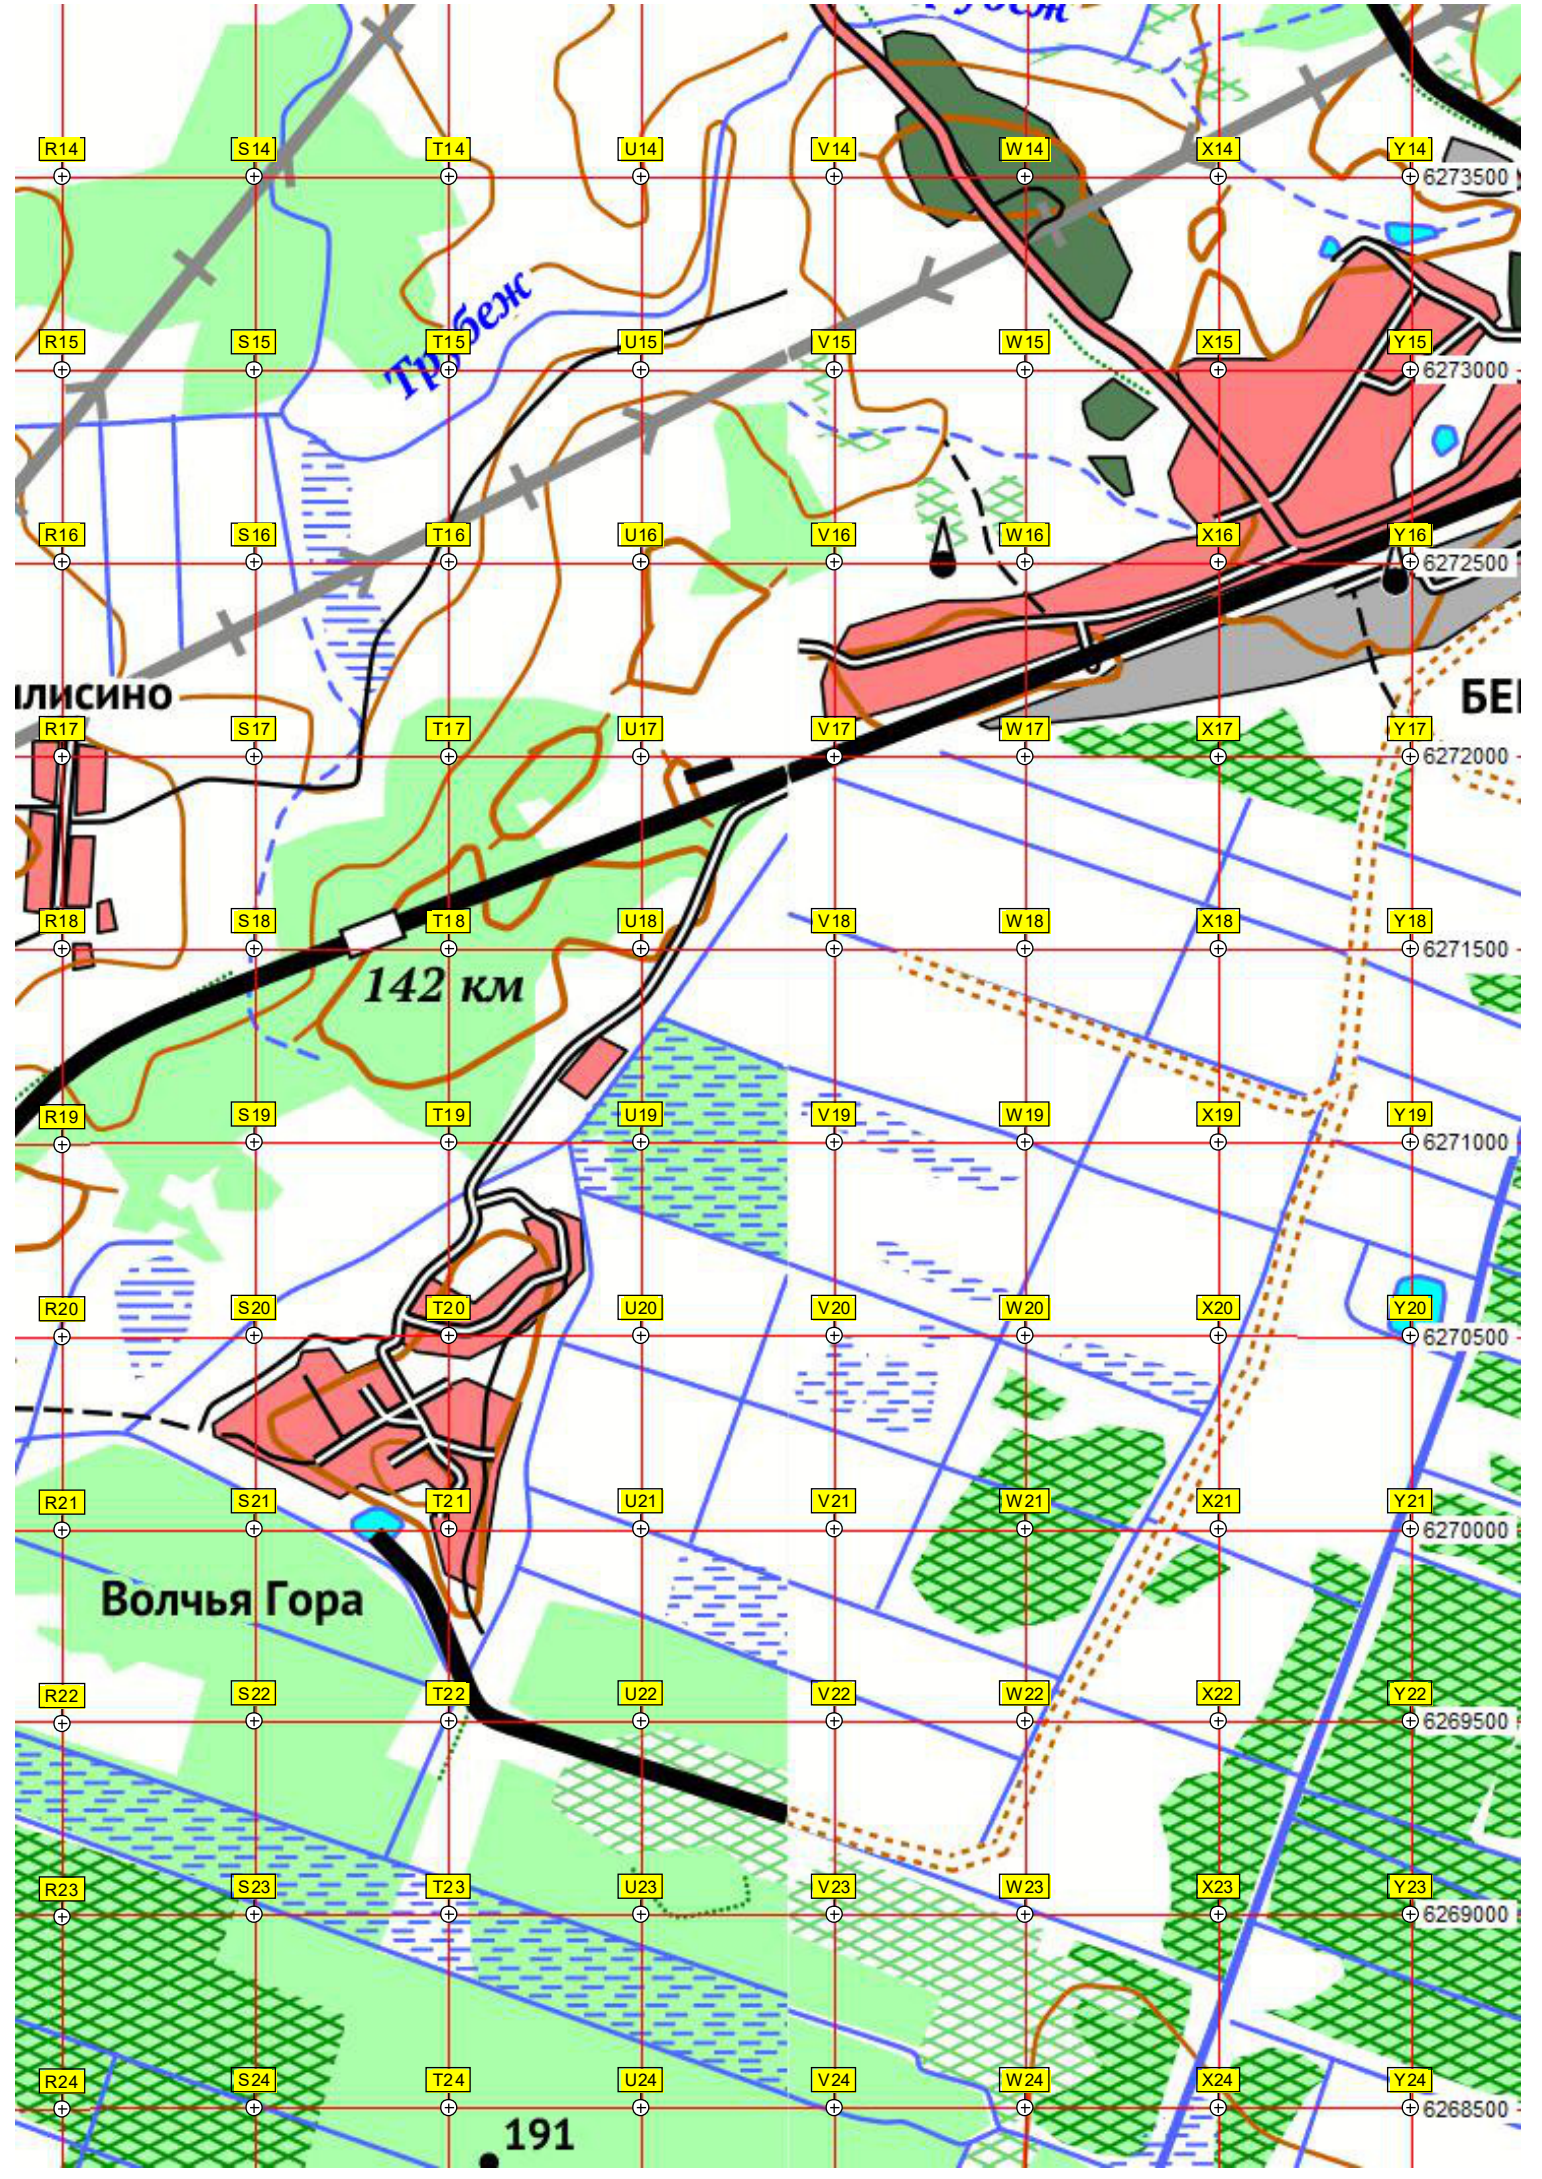

Бибирево

Трубезж

ур. Самарово

35

79

- C3, D3, E3, F3, G3, H3, I3
- C4, D4, E4, F4, G4, H4, I4
- C5, D5, E5, F5, G5, H5, I5
- C6, D6, E6, F6, G6, H6, I6
- C7, D7, E7, F7, G7, H7, I7
- C8, D8, E8, F8, G8, H8, I8
- C9, D9, E9, F9, G9, H9, I9
- C10, D10, E10, F10, G10, H10, I10
- C11, D11, E11, F11, G11, H11, I11
- C12, D12, E12, F12, G12, H12, I12
- C13, D13, E13, F13, G13, H13, I13

R14 S14 T14 U14 V14 W14 X14 Y14 6273500  
R15 S15 T15 U15 V15 W15 X15 Y15 6273000  
R16 S16 T16 U16 V16 W16 X16 Y16 6272500  
R17 S17 T17 U17 V17 W17 X17 Y17 6272000  
R18 S18 T18 U18 V18 W18 X18 Y18 6271500  
R19 S19 T19 U19 V19 W19 X19 Y19 6271000  
R20 S20 T20 U20 V20 W20 X20 Y20 6270500  
R21 S21 T21 U21 V21 W21 X21 Y21 6270000  
R22 S22 T22 U22 V22 W22 X22 Y22 6269500  
R23 S23 T23 U23 V23 W23 X23 Y23 6269000  
R24 S24 T24 U24 V24 W24 X24 Y24 6268500

ИЛИСИНО

БЕ

142 км

Волчья Гора

191