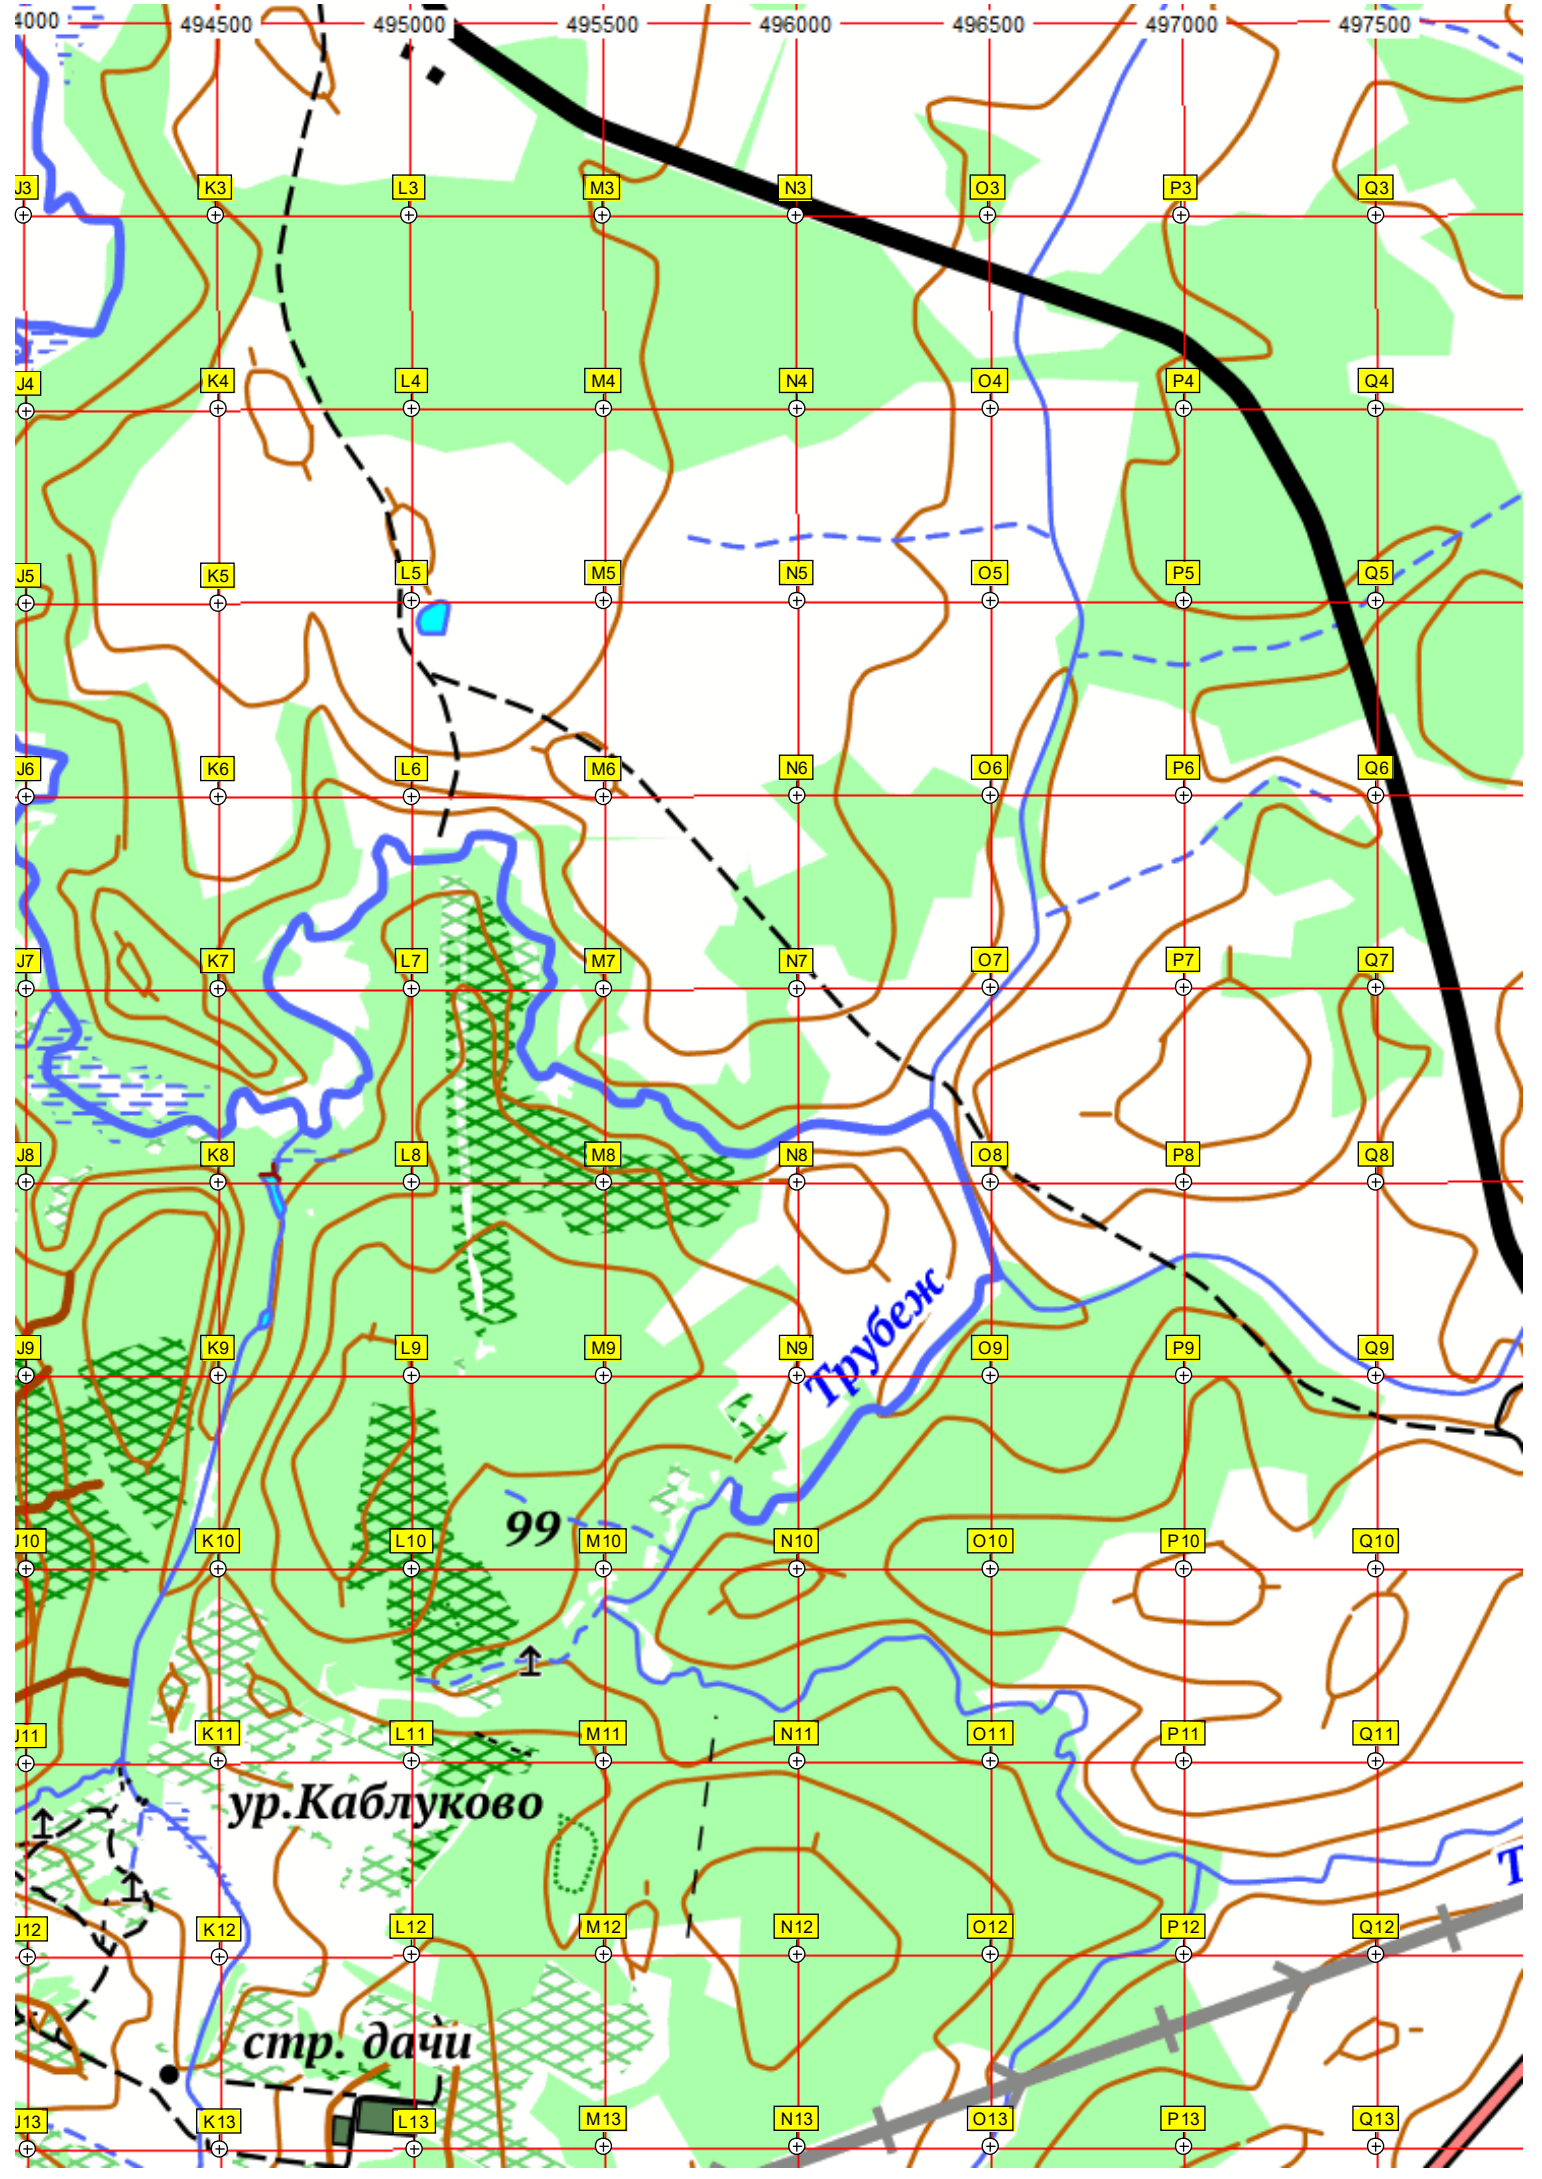

Бибирево

Трубезж

ур. Самарово

35

79

- C3, D3, E3, F3, G3, H3, I3
- C4, D4, E4, F4, G4, H4, I4
- C5, D5, E5, F5, G5, H5, I5
- C6, D6, E6, F6, G6, H6, I6
- C7, D7, E7, F7, G7, H7, I7
- C8, D8, E8, F8, G8, H8, I8
- C9, D9, E9, F9, G9, H9, I9
- C10, D10, E10, F10, G10, H10, I10
- C11, D11, E11, F11, G11, H11, I11
- C12, D12, E12, F12, G12, H12, I12
- C13, D13, E13, F13, G13, H13, I13

R14 S14 T14 U14 V14 W14 X14 Y14 6273500  
R15 S15 T15 U15 V15 W15 X15 Y15 6273000  
R16 S16 T16 U16 V16 W16 X16 Y16 6272500  
R17 S17 T17 U17 V17 W17 X17 Y17 6272000  
R18 S18 T18 U18 V18 W18 X18 Y18 6271500  
R19 S19 T19 U19 V19 W19 X19 Y19 6271000  
R20 S20 T20 U20 V20 W20 X20 Y20 6270500  
R21 S21 T21 U21 V21 W21 X21 Y21 6270000  
R22 S22 T22 U22 V22 W22 X22 Y22 6269500  
R23 S23 T23 U23 V23 W23 X23 Y23 6269000  
R24 S24 T24 U24 V24 W24 X24 Y24 6268500

ИЛИСИНО

БЕ

142 км

Волчья Гора

191