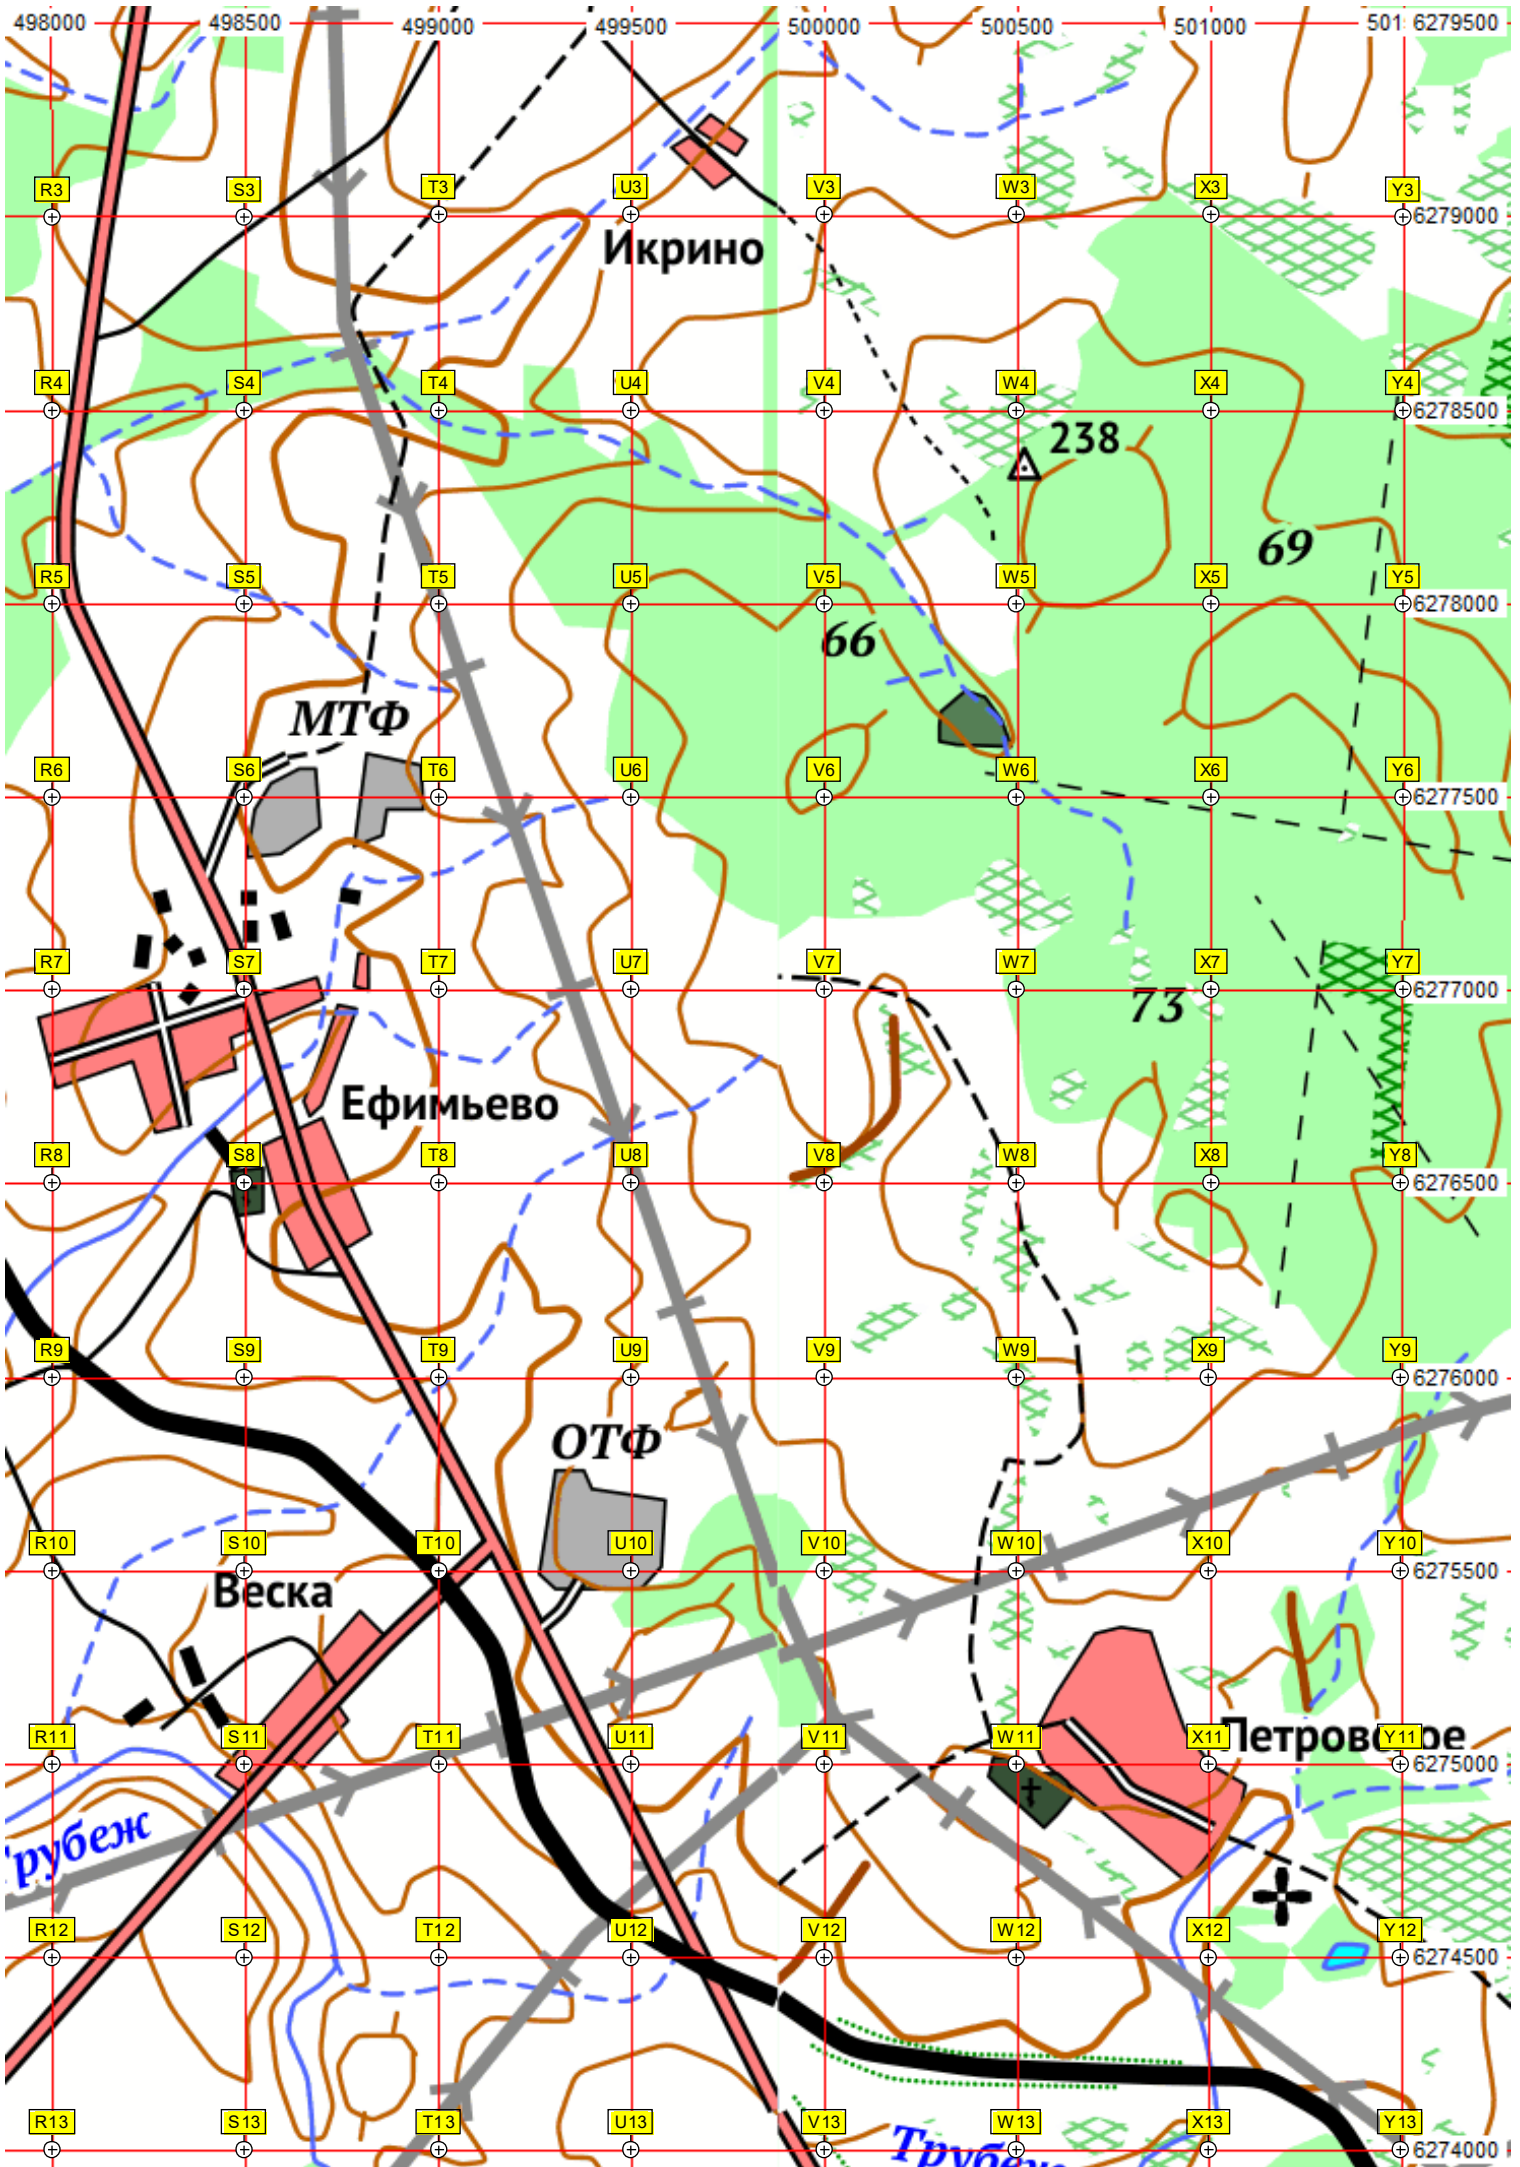

Бибирево

Трубезж

ур. Самарово

35

79

- C3, D3, E3, F3, G3, H3, I3
- C4, D4, E4, F4, G4, H4, I4
- C5, D5, E5, F5, G5, H5, I5
- C6, D6, E6, F6, G6, H6, I6
- C7, D7, E7, F7, G7, H7, I7
- C8, D8, E8, F8, G8, H8, I8
- C9, D9, E9, F9, G9, H9, I9
- C10, D10, E10, F10, G10, H10, I10
- C11, D11, E11, F11, G11, H11, I11
- C12, D12, E12, F12, G12, H12, I12
- C13, D13, E13, F13, G13, H13, I13

ИЛИСИНО

БЕ

142 км

Волчья Гора

191