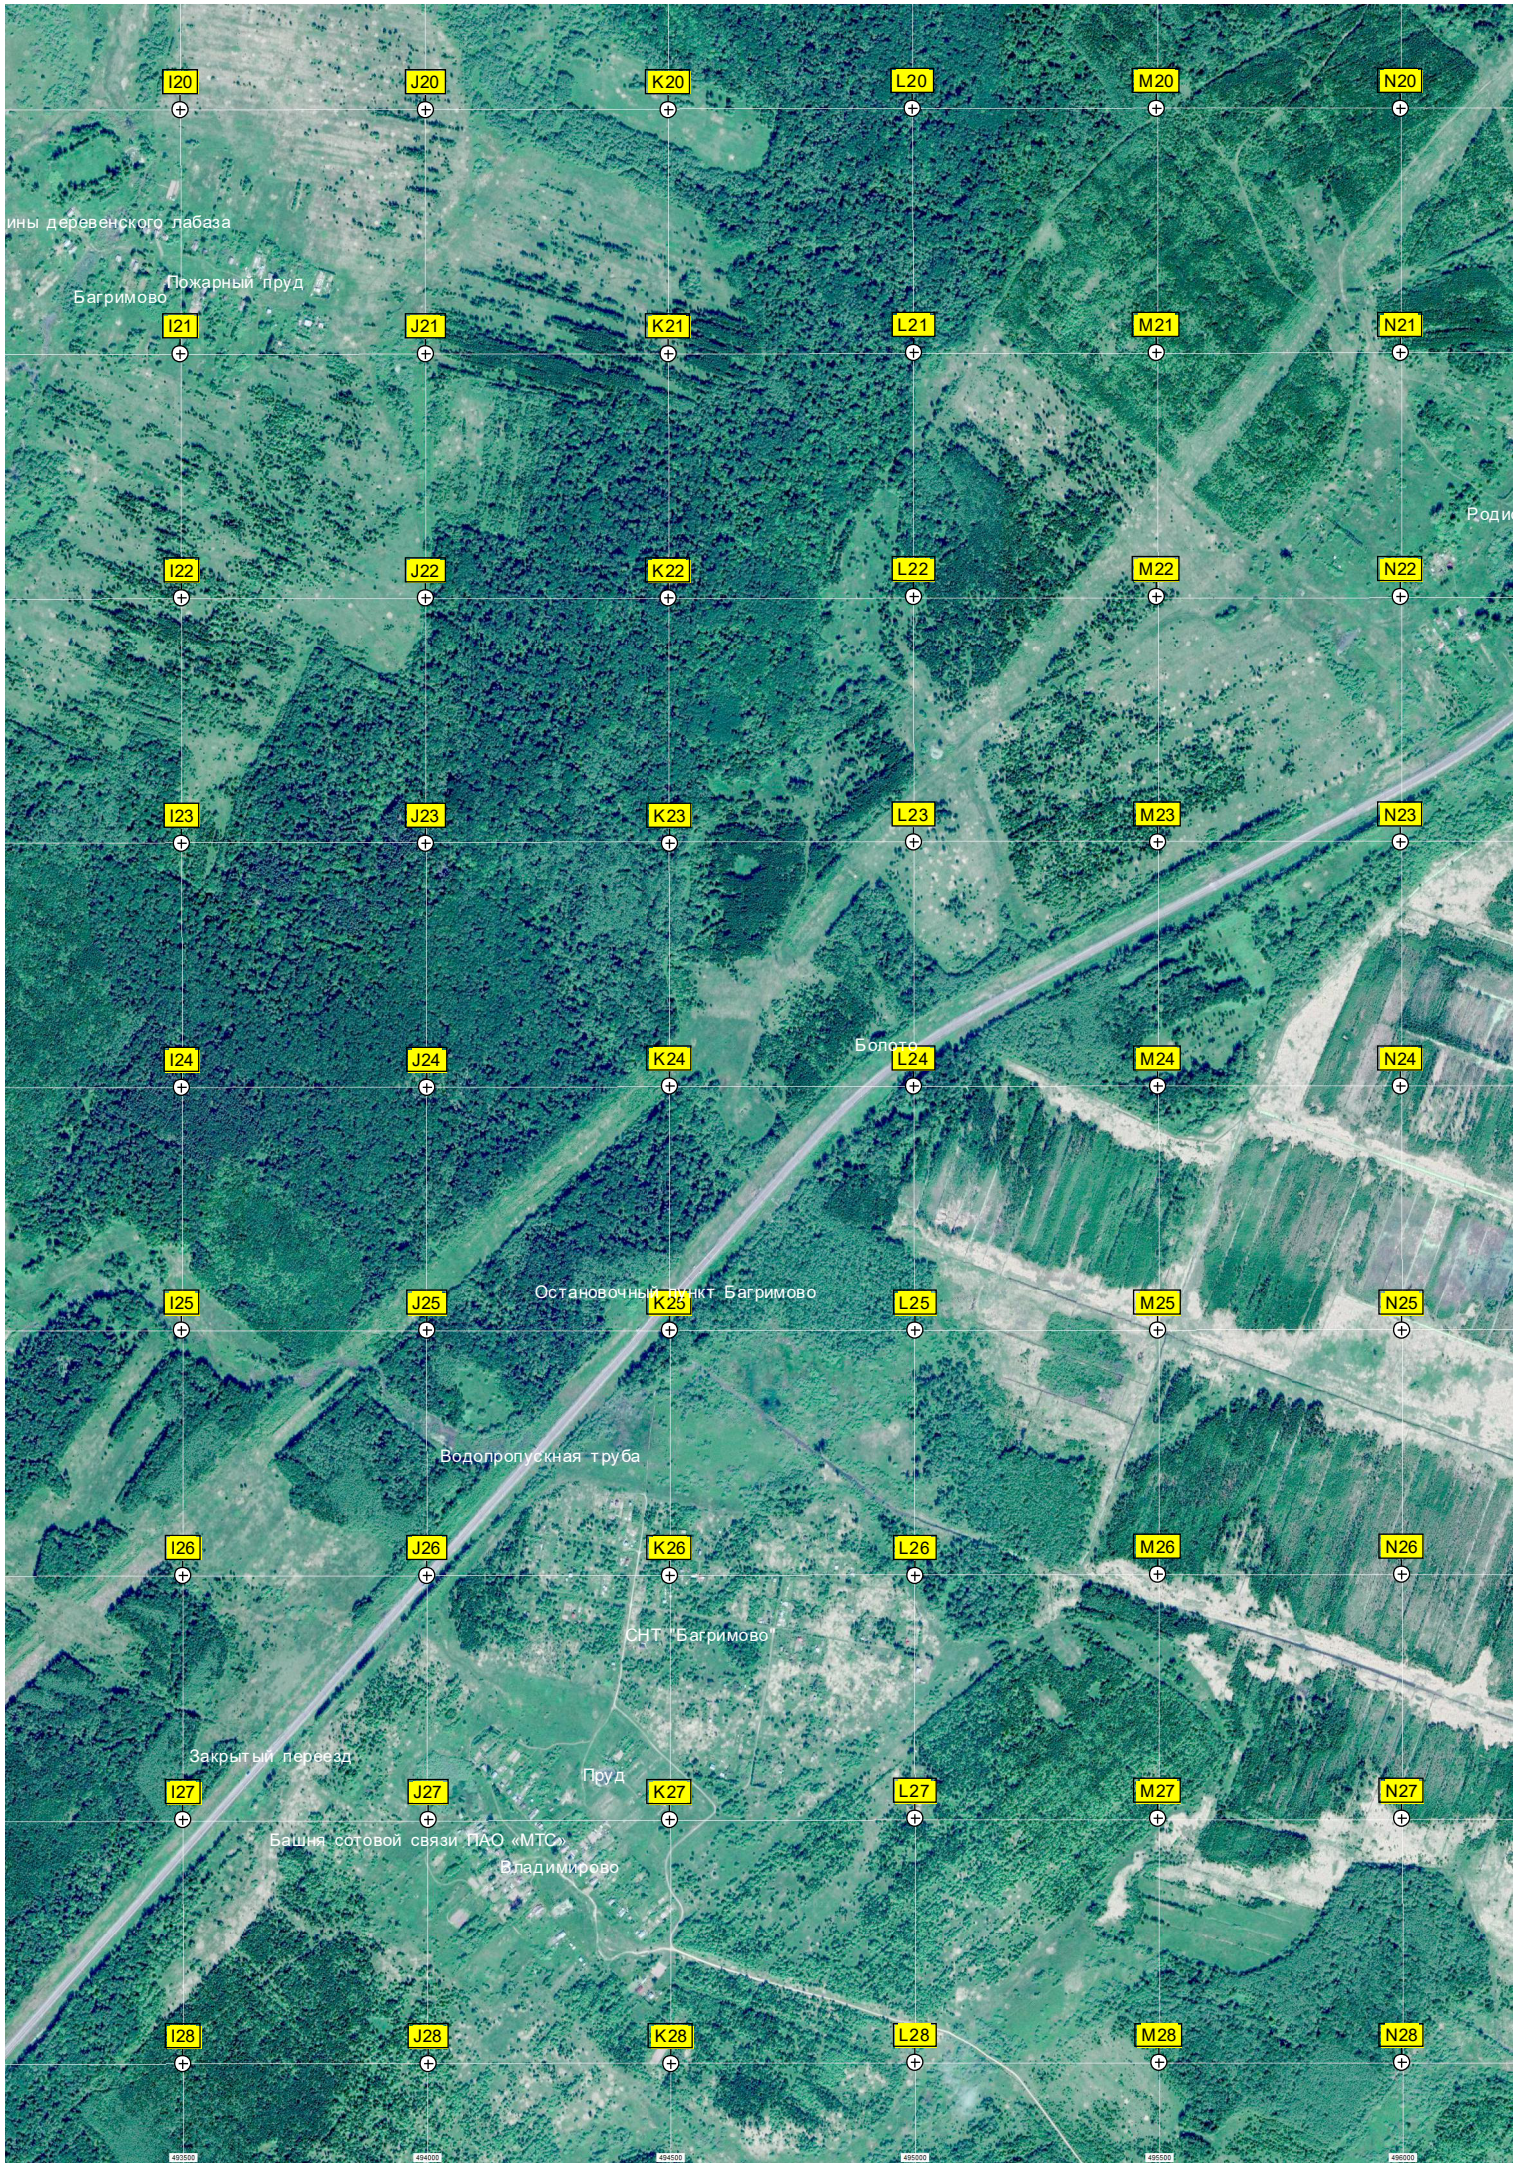

I20

J20

K20

L20

M20

N20

I21

J21

K21

L21

M21

N21

I22

J22

K22

L22

M22

N22

I23

J23

K23

L23

M23

N23

I24

J24

K24

L24

M24

N24

I25

J25

K25

L25

M25

N25

I26

J26

K26

L26

M26

N26

I27

J27

K27

L27

M27

N27

I28

J28

K28

L28

M28

N28

ины деревенского лабаза

Багримово
Пожарный пруд

Роди

Болото

Остановочный пункт Багримово

Водопротусная труба

ОНТ «Багримово»

Закрытый переезд

Пруд

Башня сотовой связи ПАО «МТС»
Владимирово

493000

494000

495000

496000

497000

498000