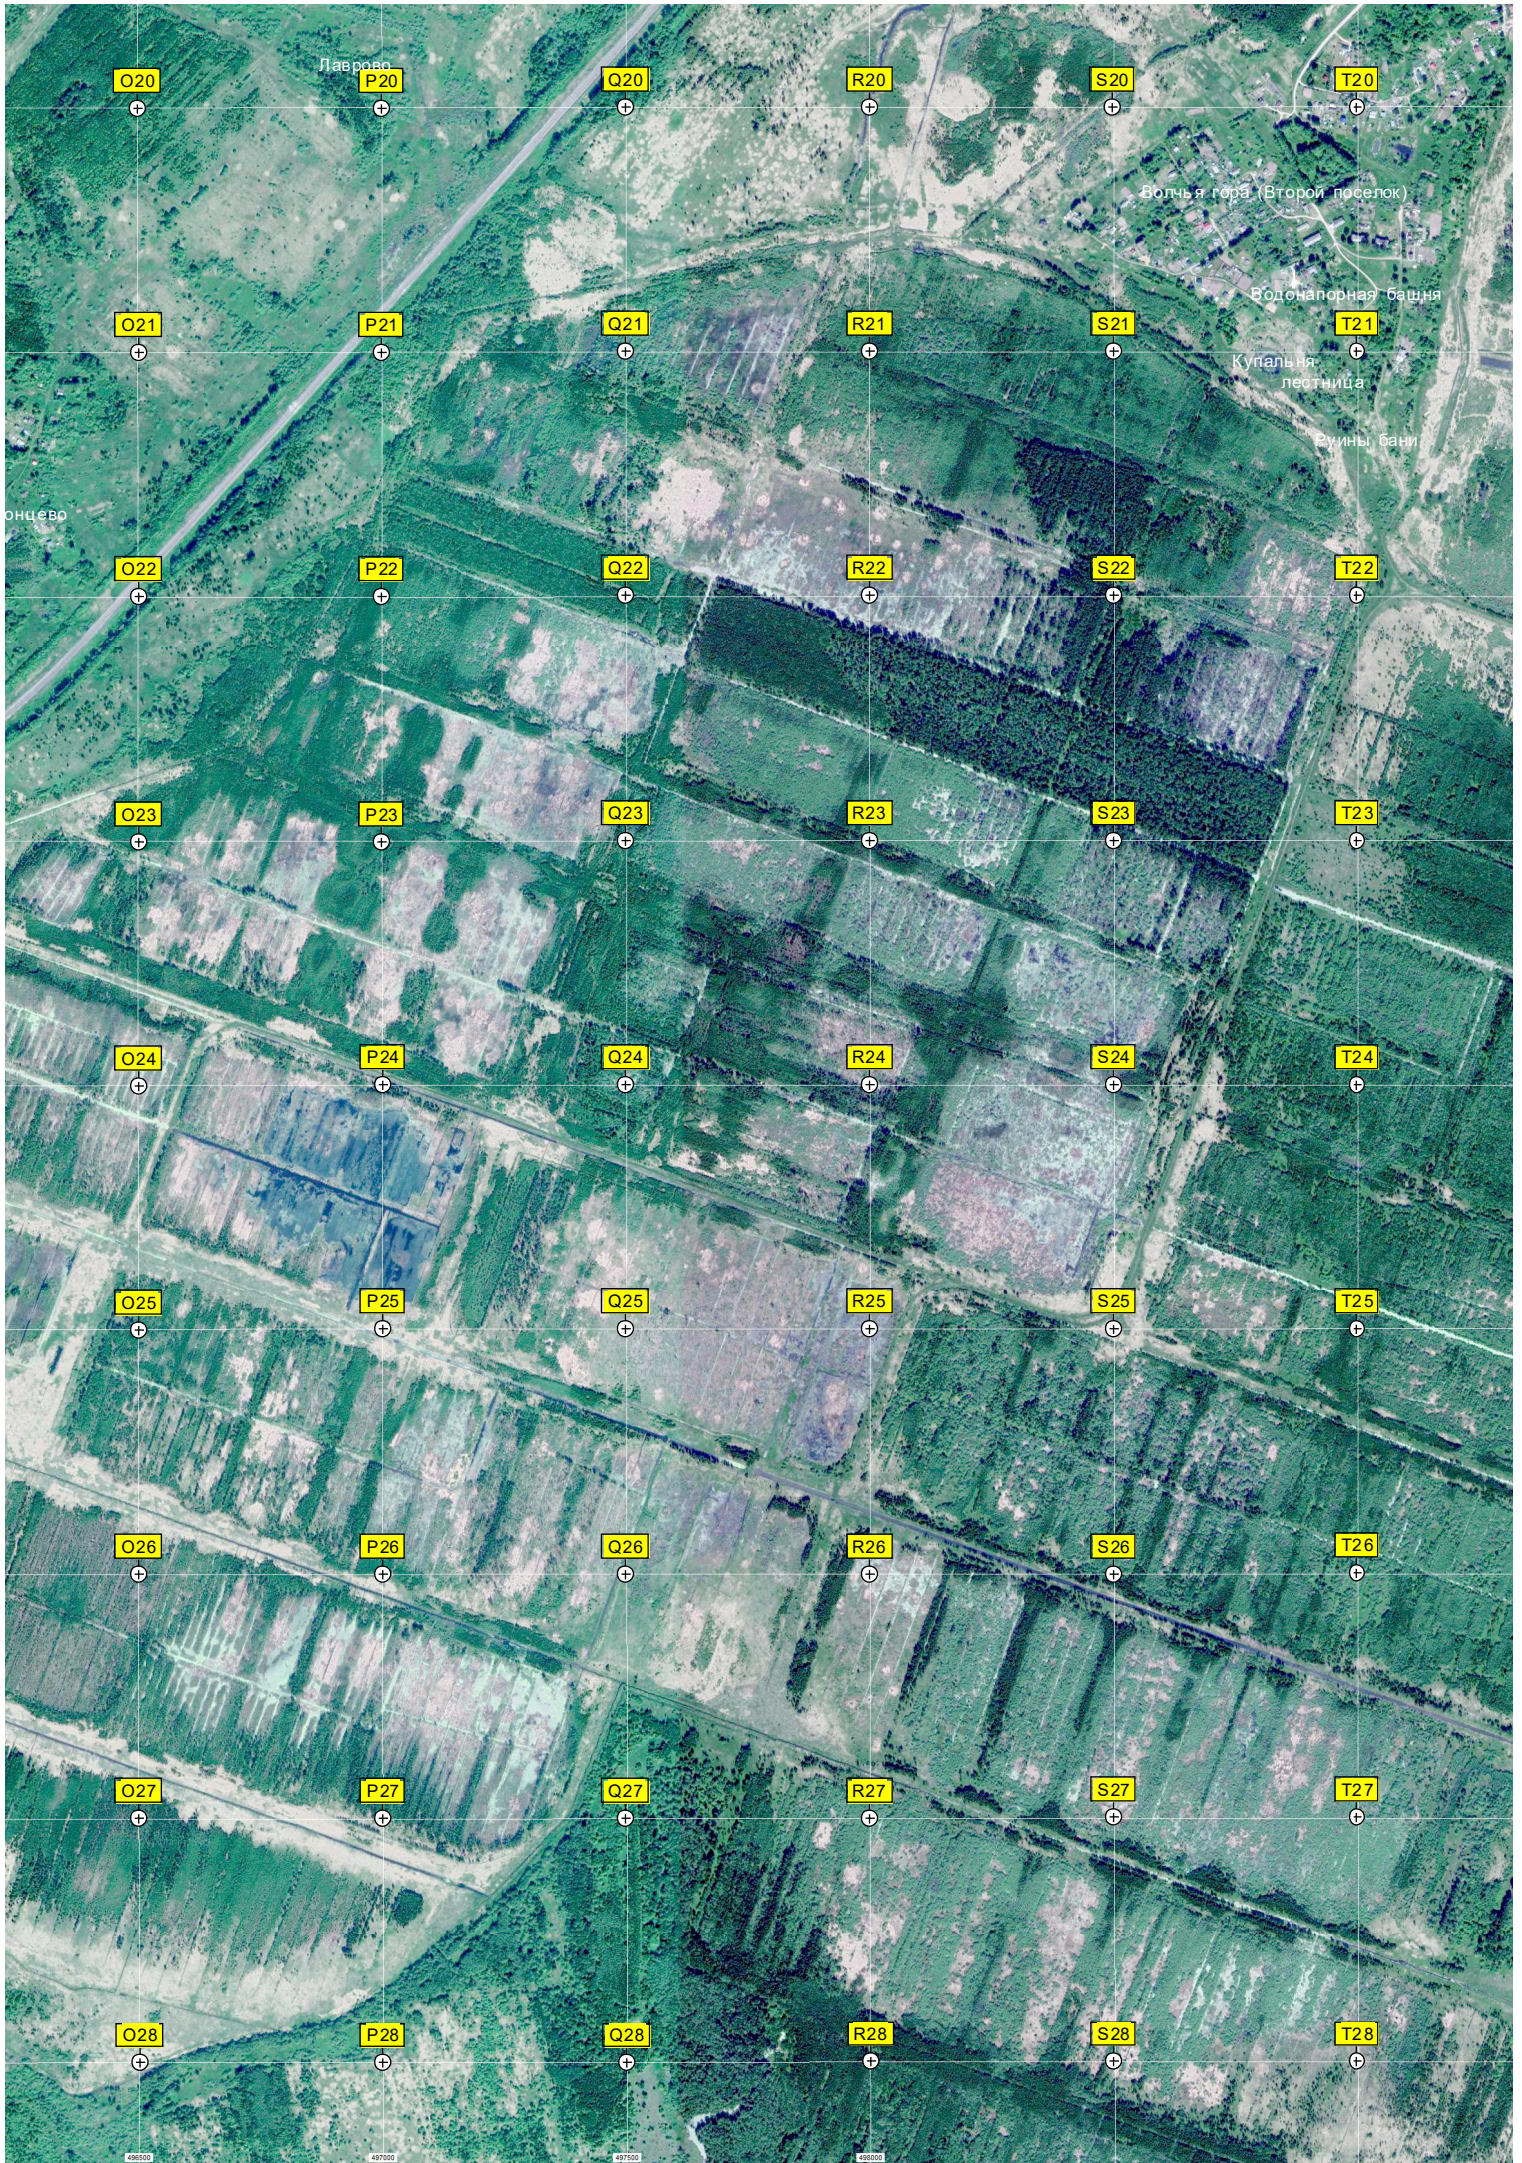

ины деревенского лабаза

Багримово  
Пожарный пруд

Роди

Болото

Остановочный пункт Багримово

Водопротусная труба

ОНТ «Багримово»

Закрытый переезд

Пруд

Башня сотовой связи ПАО «МТС»  
Владимирово

493000

494000

495000

496000

497000

498000

Насыпь разобранной узкоколейной железной дороги Берендеевского торфпредприятия

Болото Берендеевское