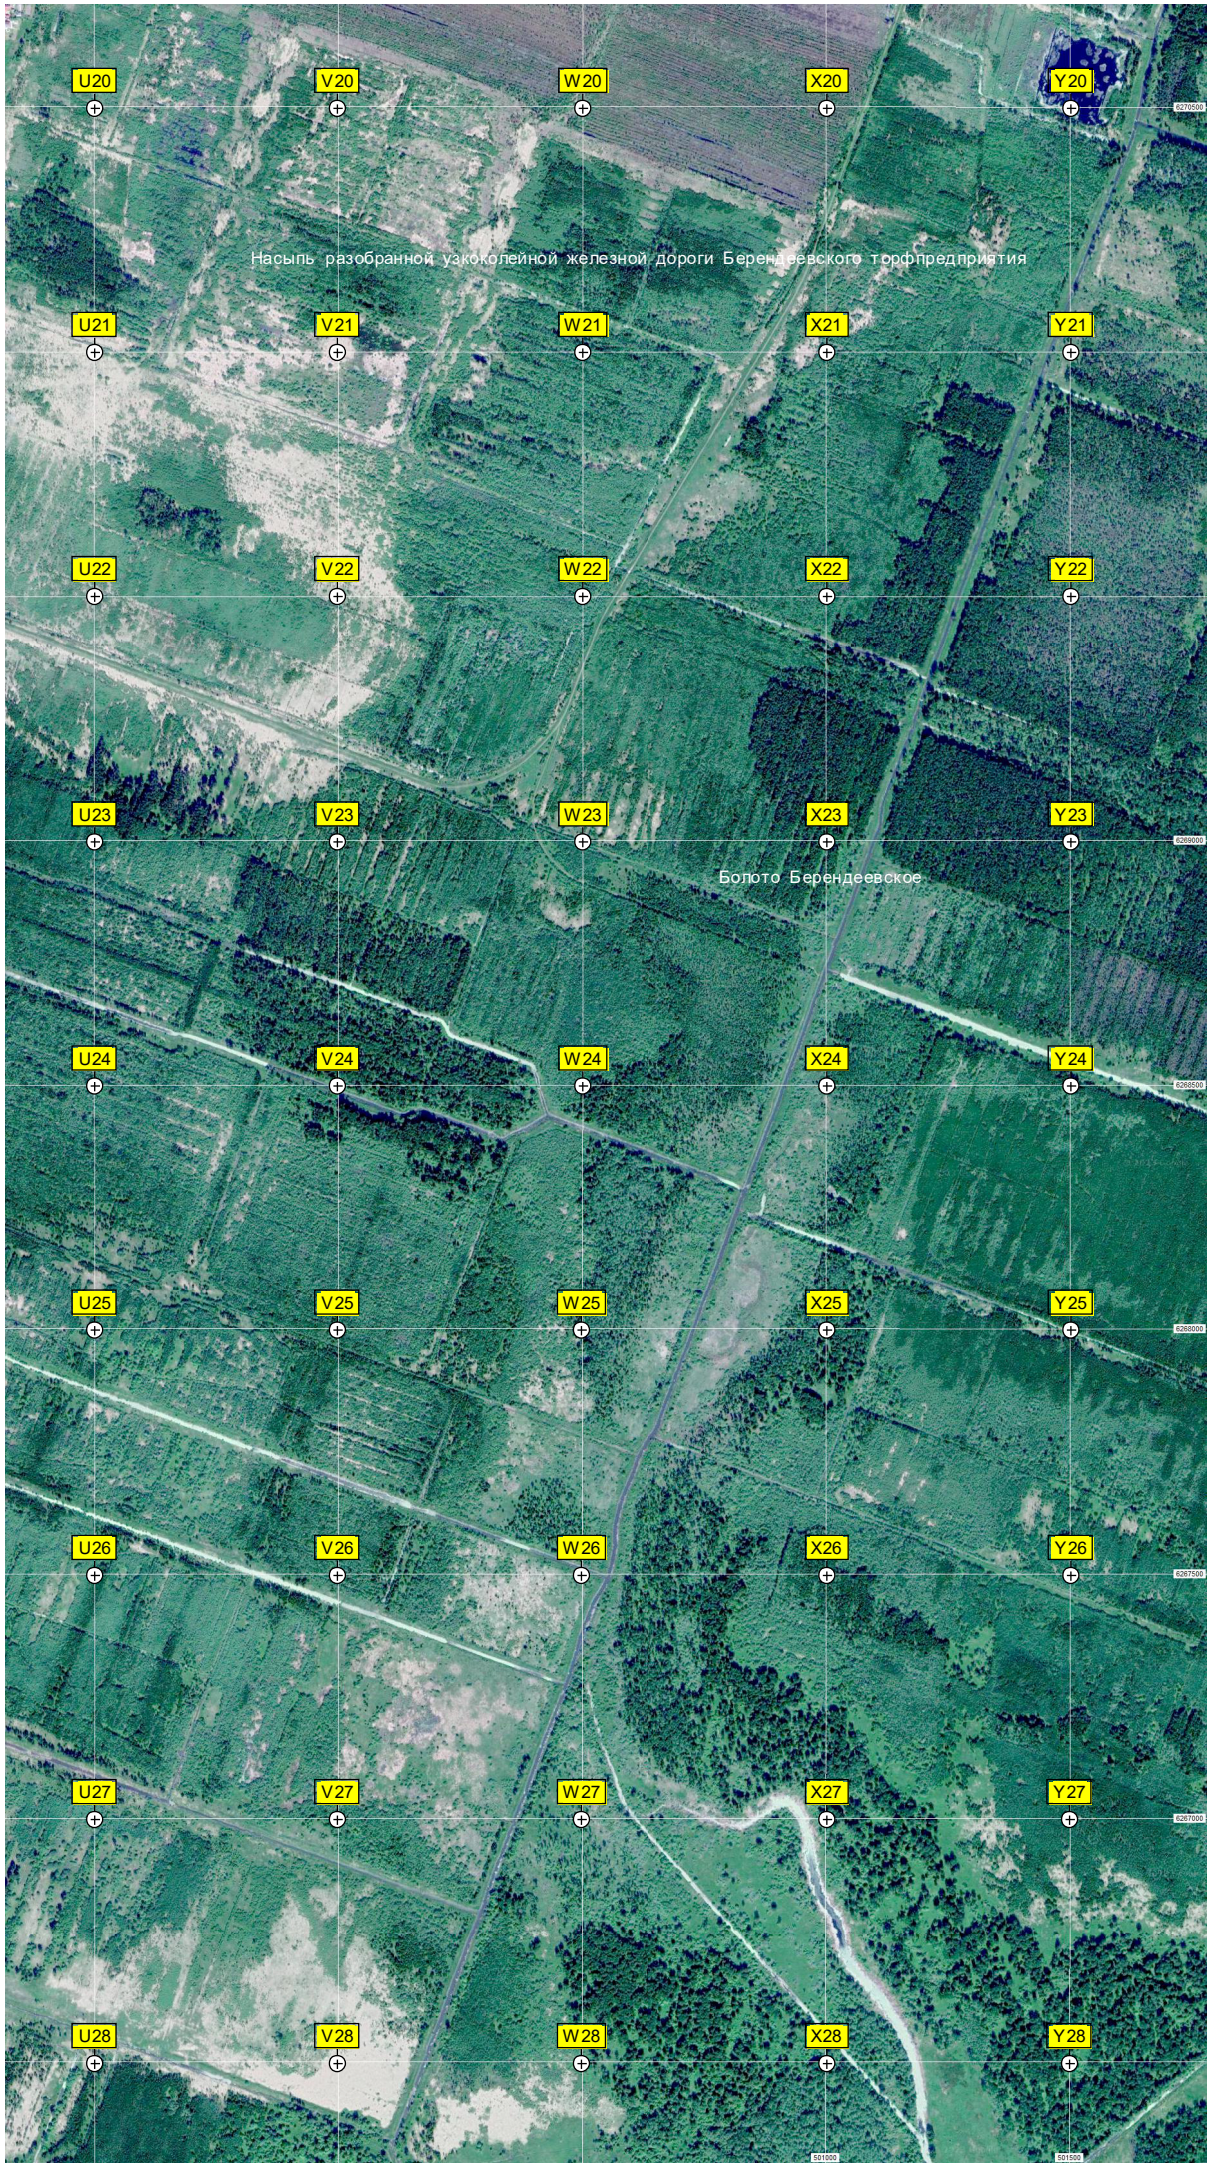

ины деревенского лабаза

Багримово  
Пожарный пруд

Роди

Болото

Остановочный пункт Багримово

Водопротусная труба

ОНТ «Багримово»

Закрытый переезд

Пруд

Башня сотовой связи ПАО «МТС»  
Владимирово

493000

494000

495000

496000

497000

498000

Насыпь разобранной узкоколейной железной дороги Берендеевского торфпредприятия

Болото Берендеевское