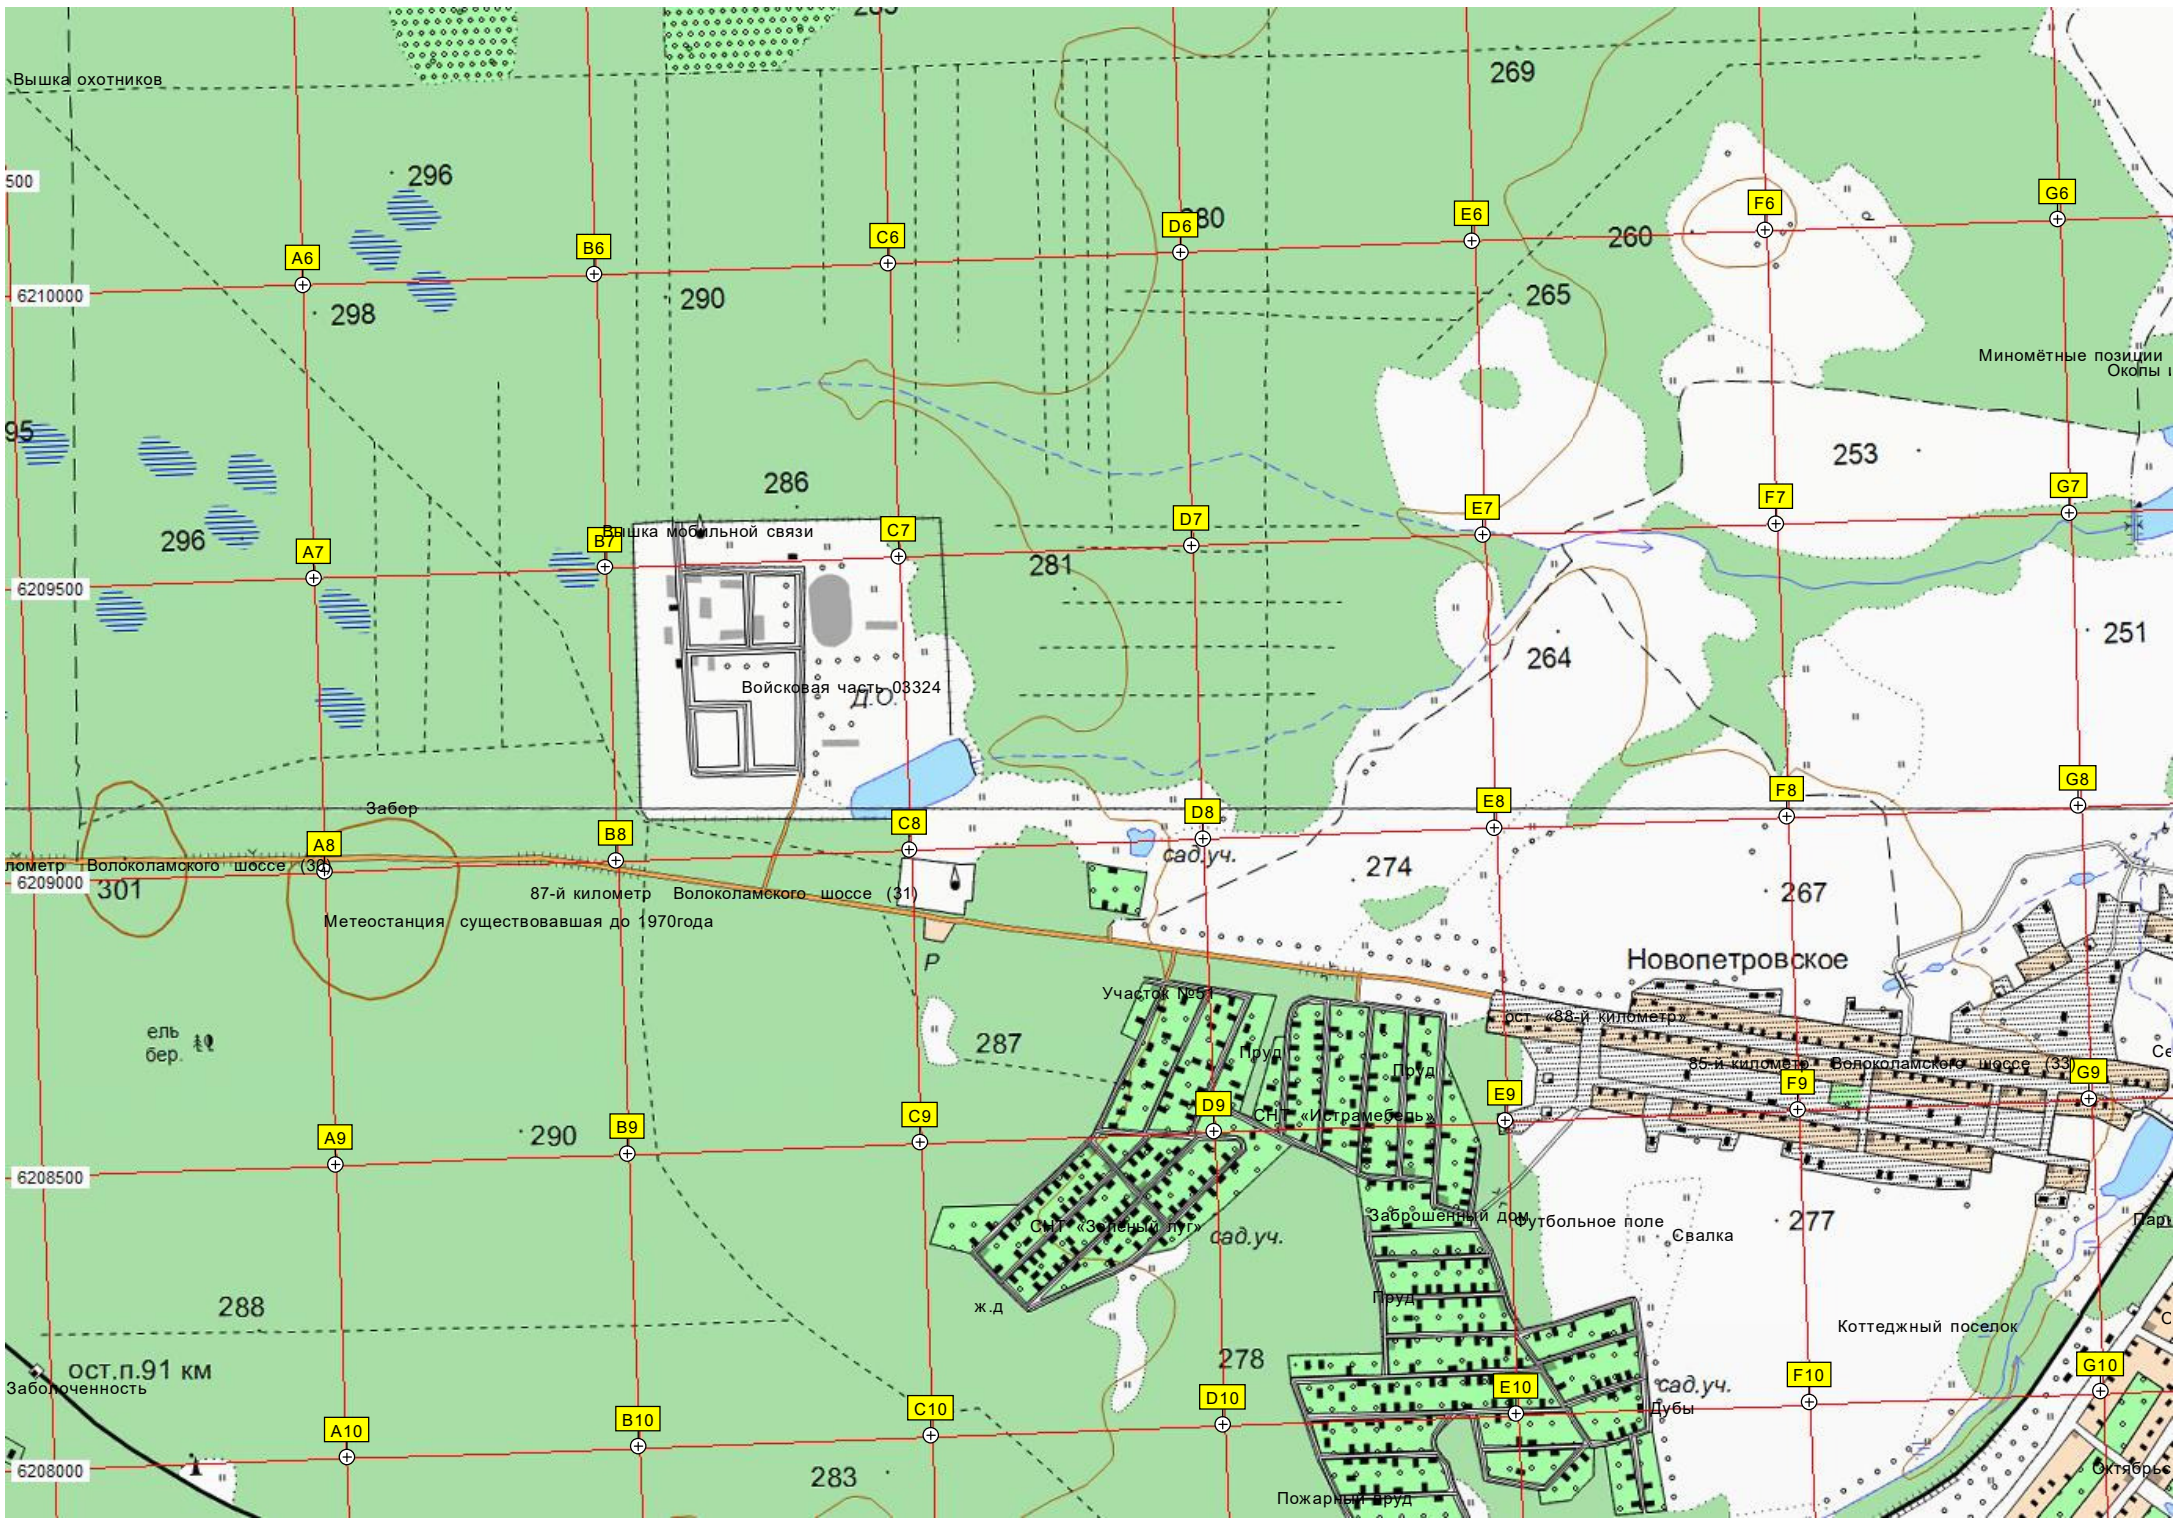

Электрическая подстанция (ПЭС) № 542 «Петровская» 35/10 кВ

Исток реки Болденки (болото)

Вышка охотников

500

6210000

95

6209500

ометр Волоколамского шоссе (34)