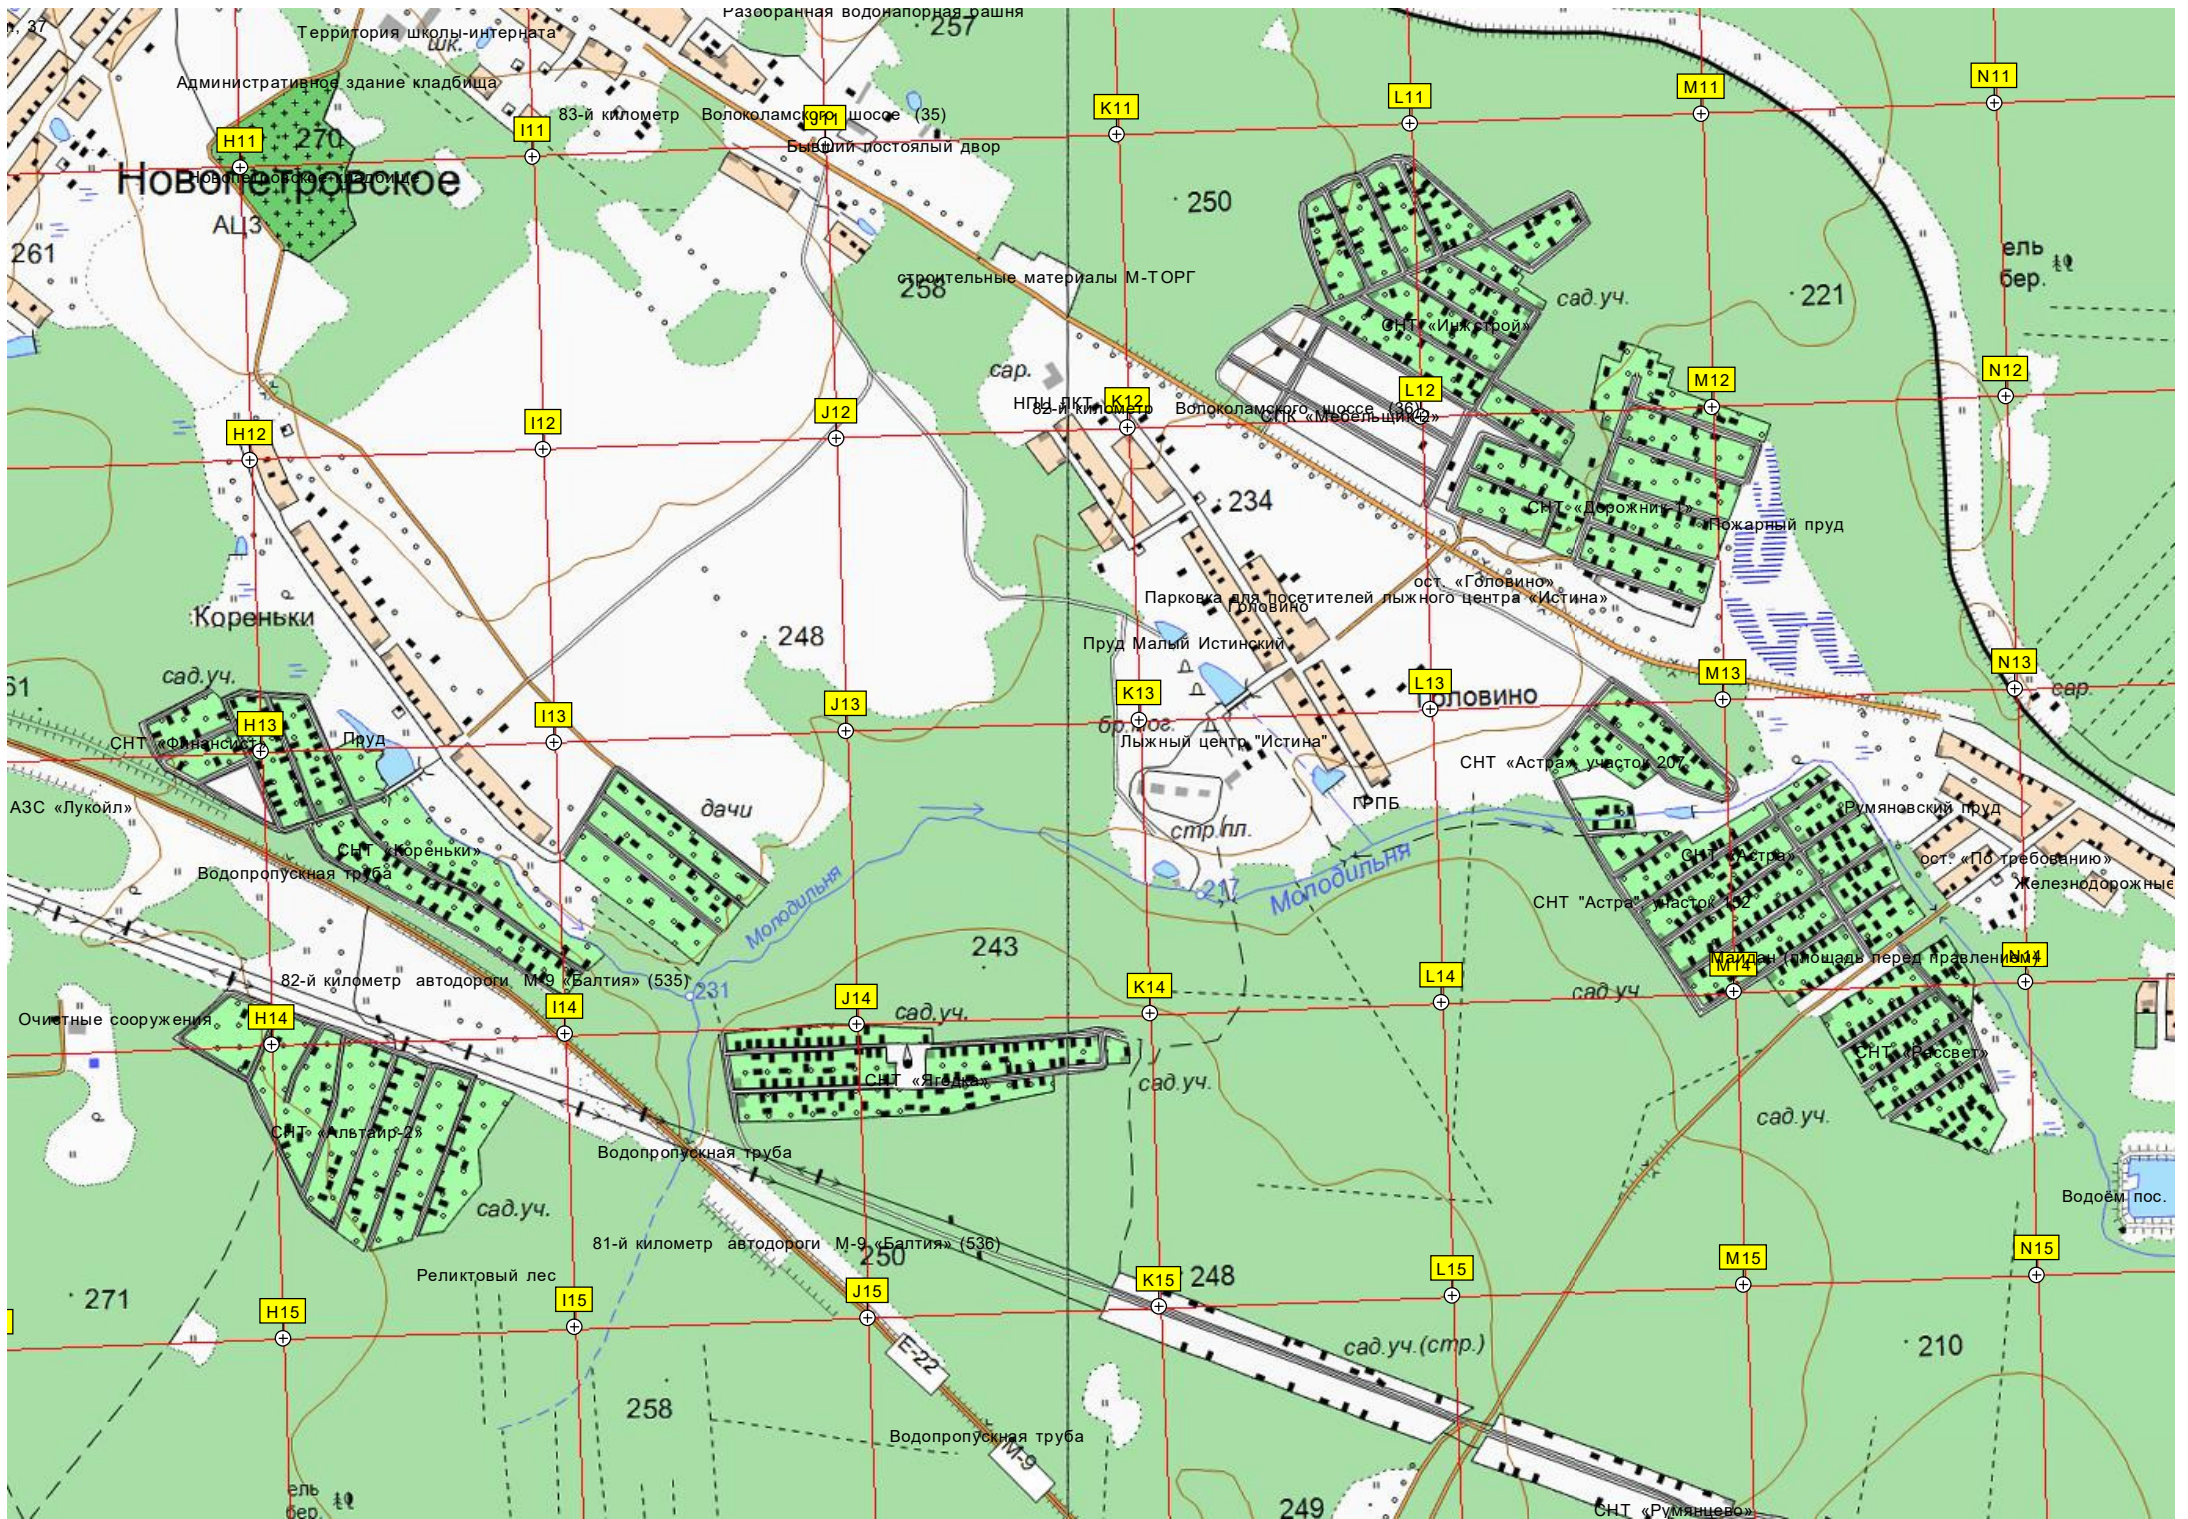

Долево

Долево

Долево

Мохнино

Заброшенный шлюз

194

Румянцево

Ворошиловский лагерь «Дружба»

Шлагбаум

Руины пионерлагеря «Ласточка»

Развалины водонапорной башни

Указатель пл. «Дружба»

Пожарный пруд

Бывшее топливохранилище

Разъезд у въезда в часть

Склад