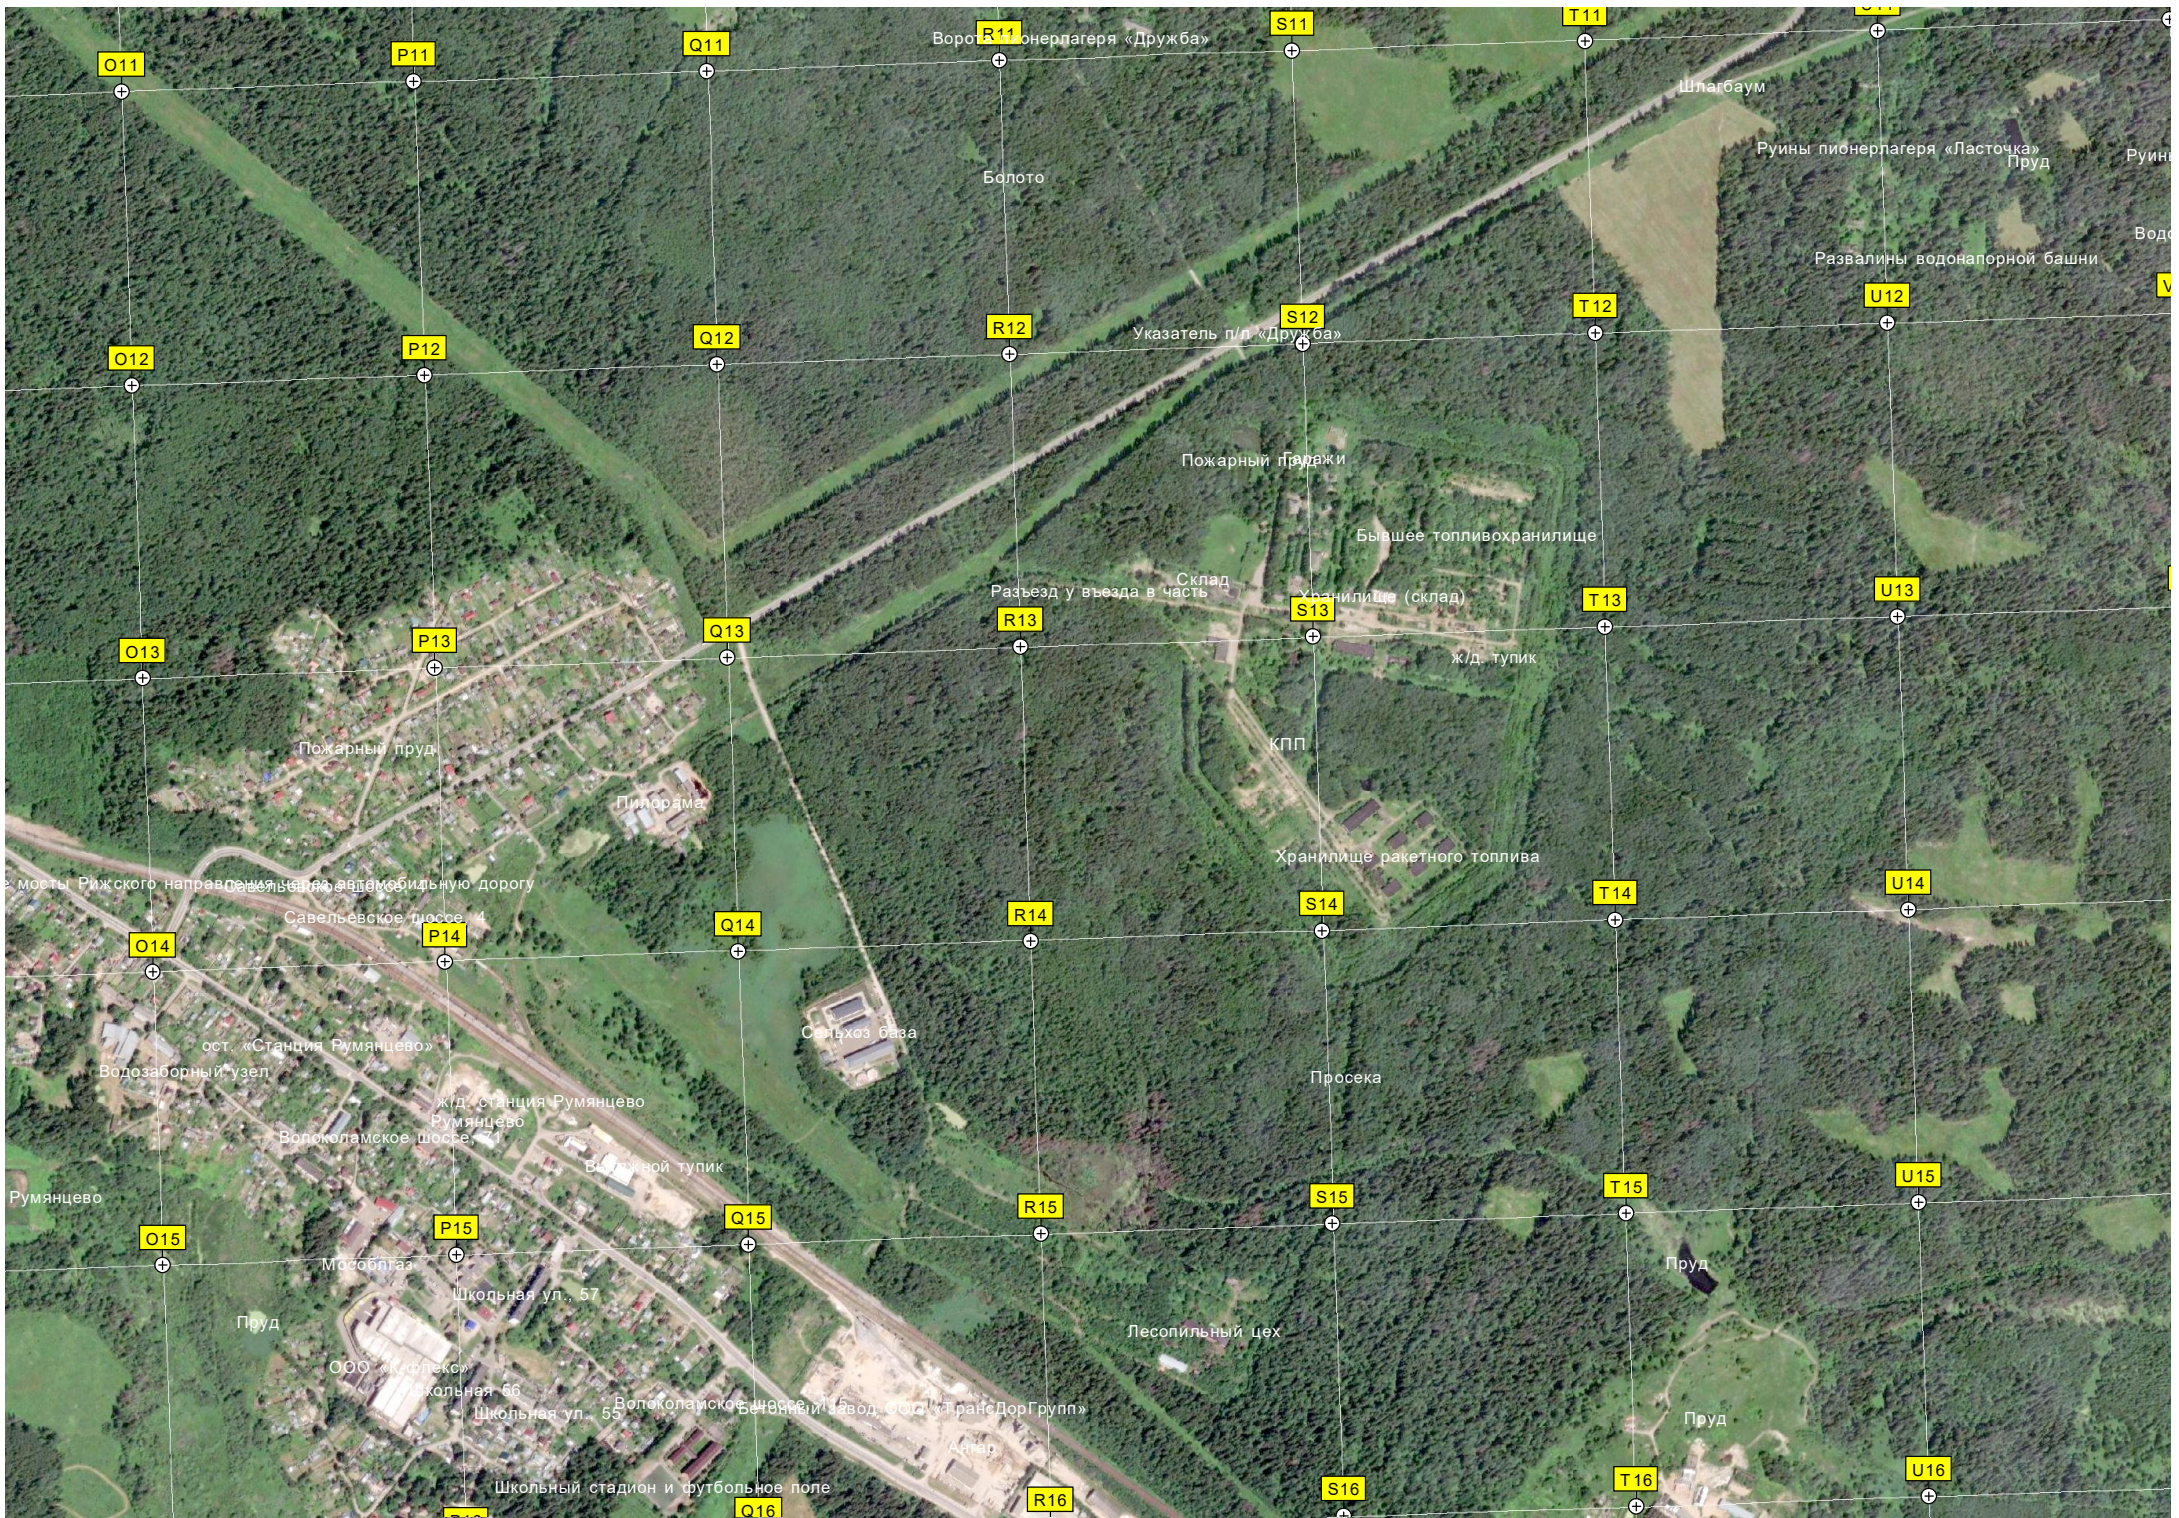

80-й километр автодороги М-9 «Балтия» (537)

Румянцевская развязка

авт. путепровод

Небольшой пруд

Пруд(исток Тростни)

СНТ «Ветеран-1»

Технические ворота п/л Дубки

79-й километр автодороги М-9 «Балтия» (538)