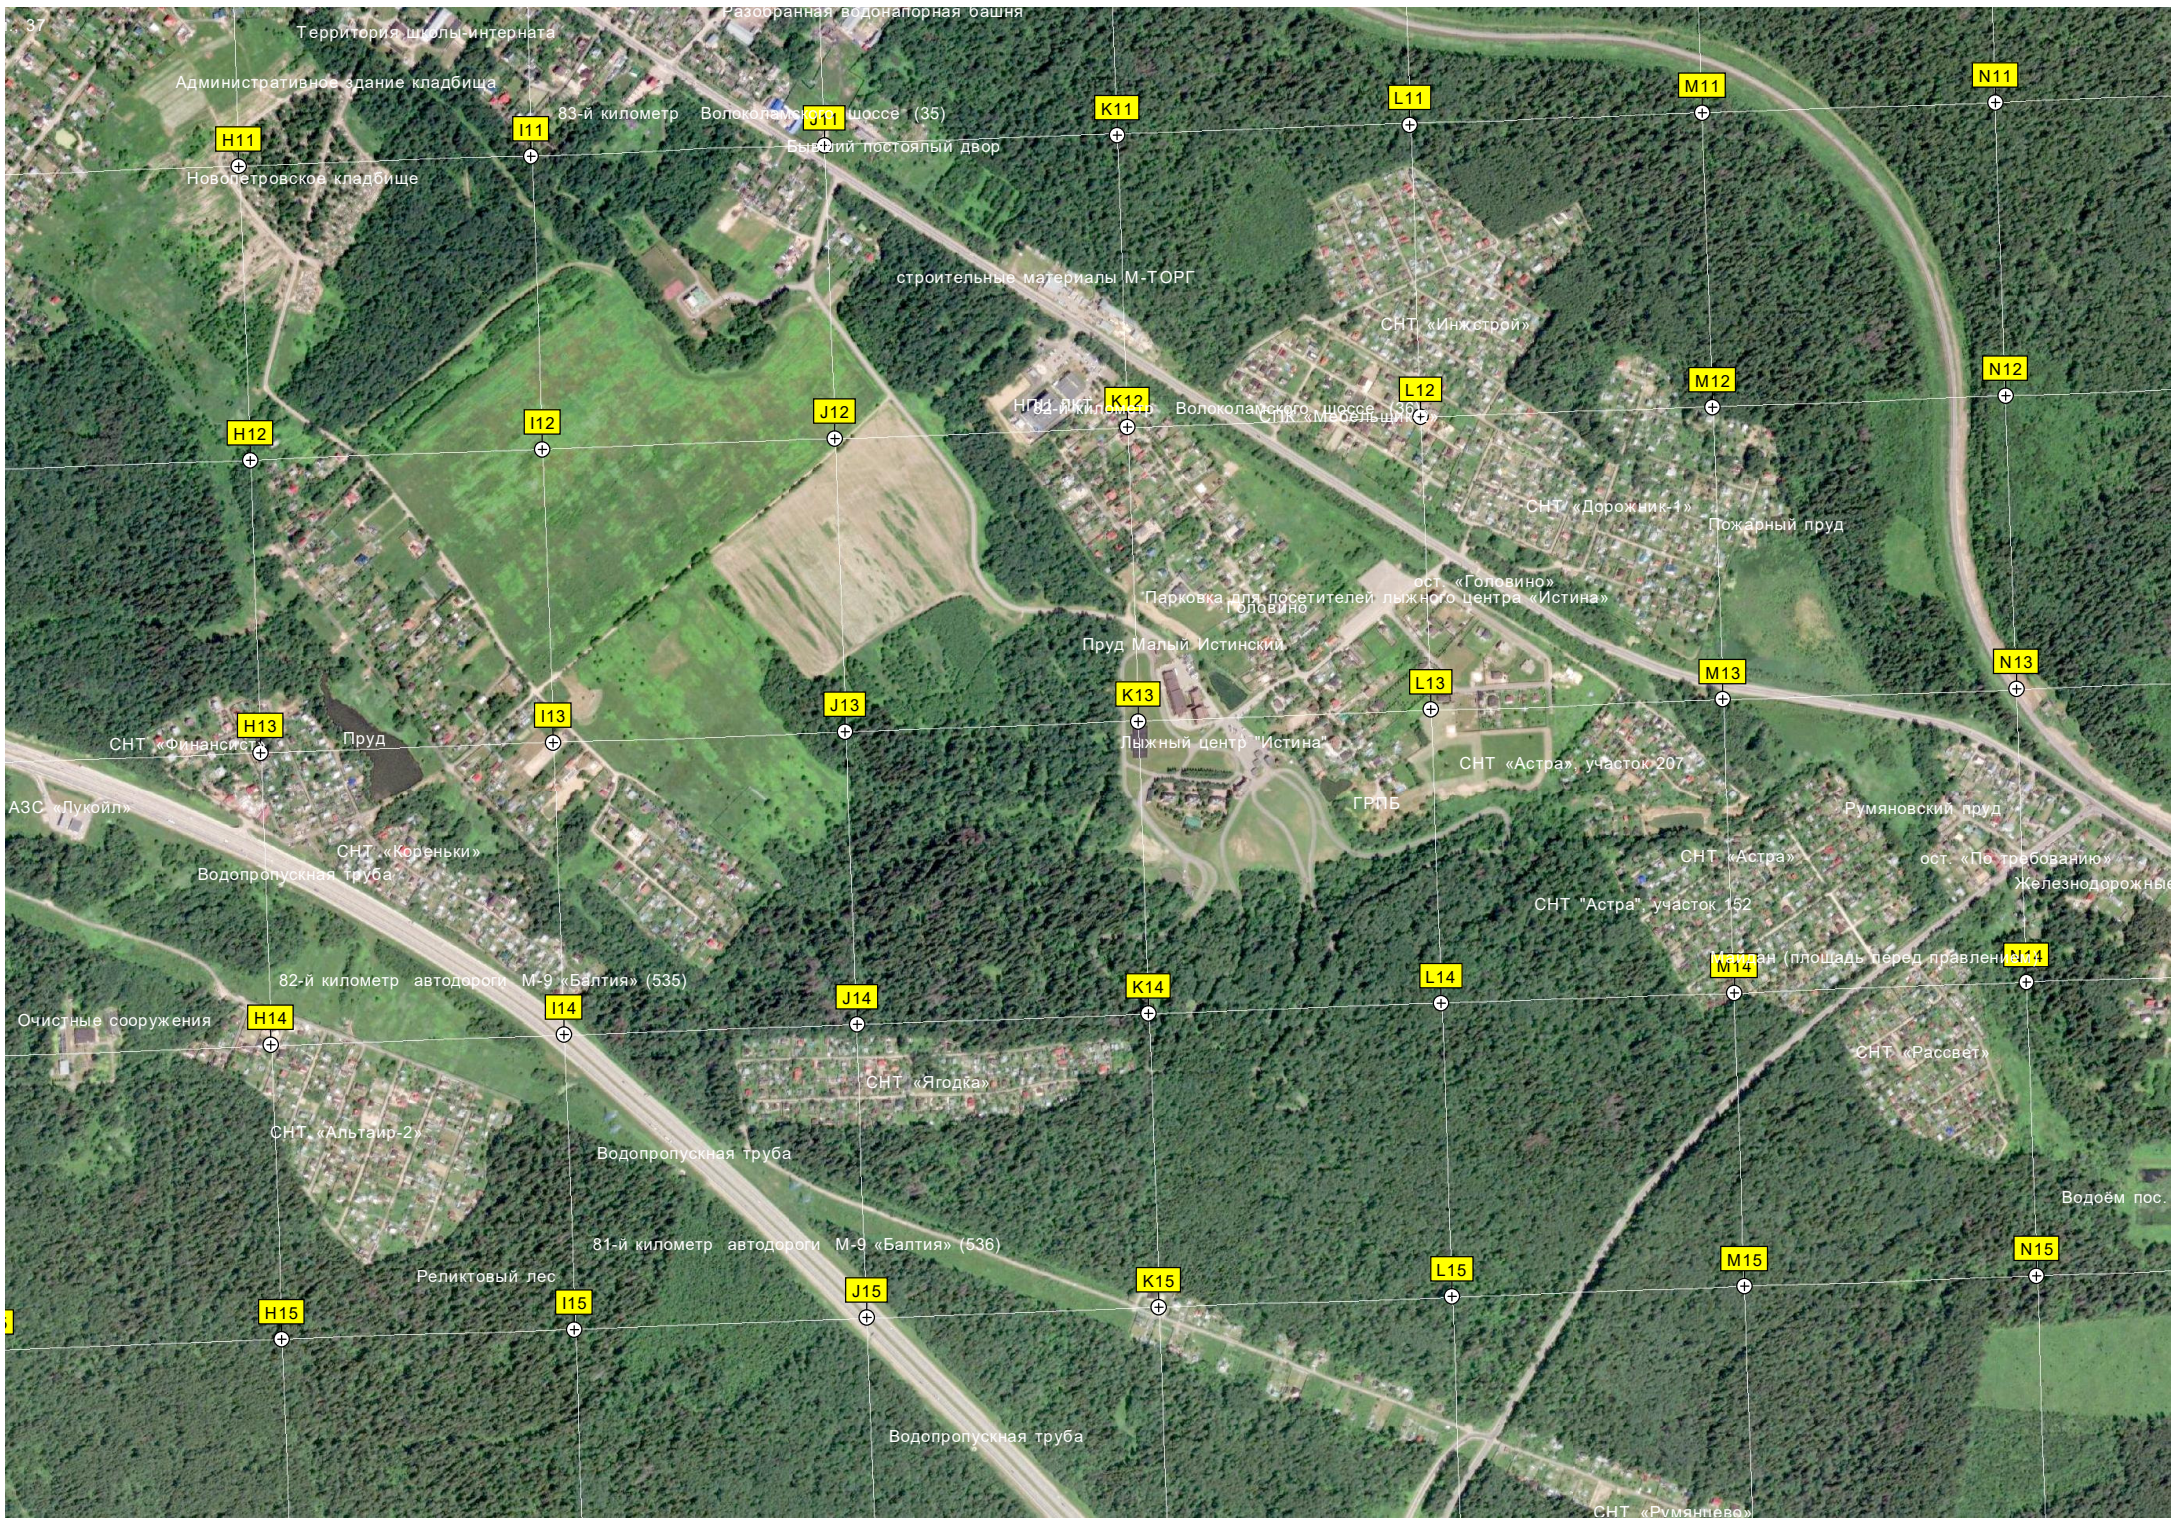

80-й километр автодороги М-9 «Балтия» (537)

Румянцевская развязка

авт. путепровод

Небольшой пруд

Пруд(исток Тростни)

СНТ «Ветеран-1»

Технические ворота п/л Дубки

79-й километр автодороги М-9 «Балтия» (538)