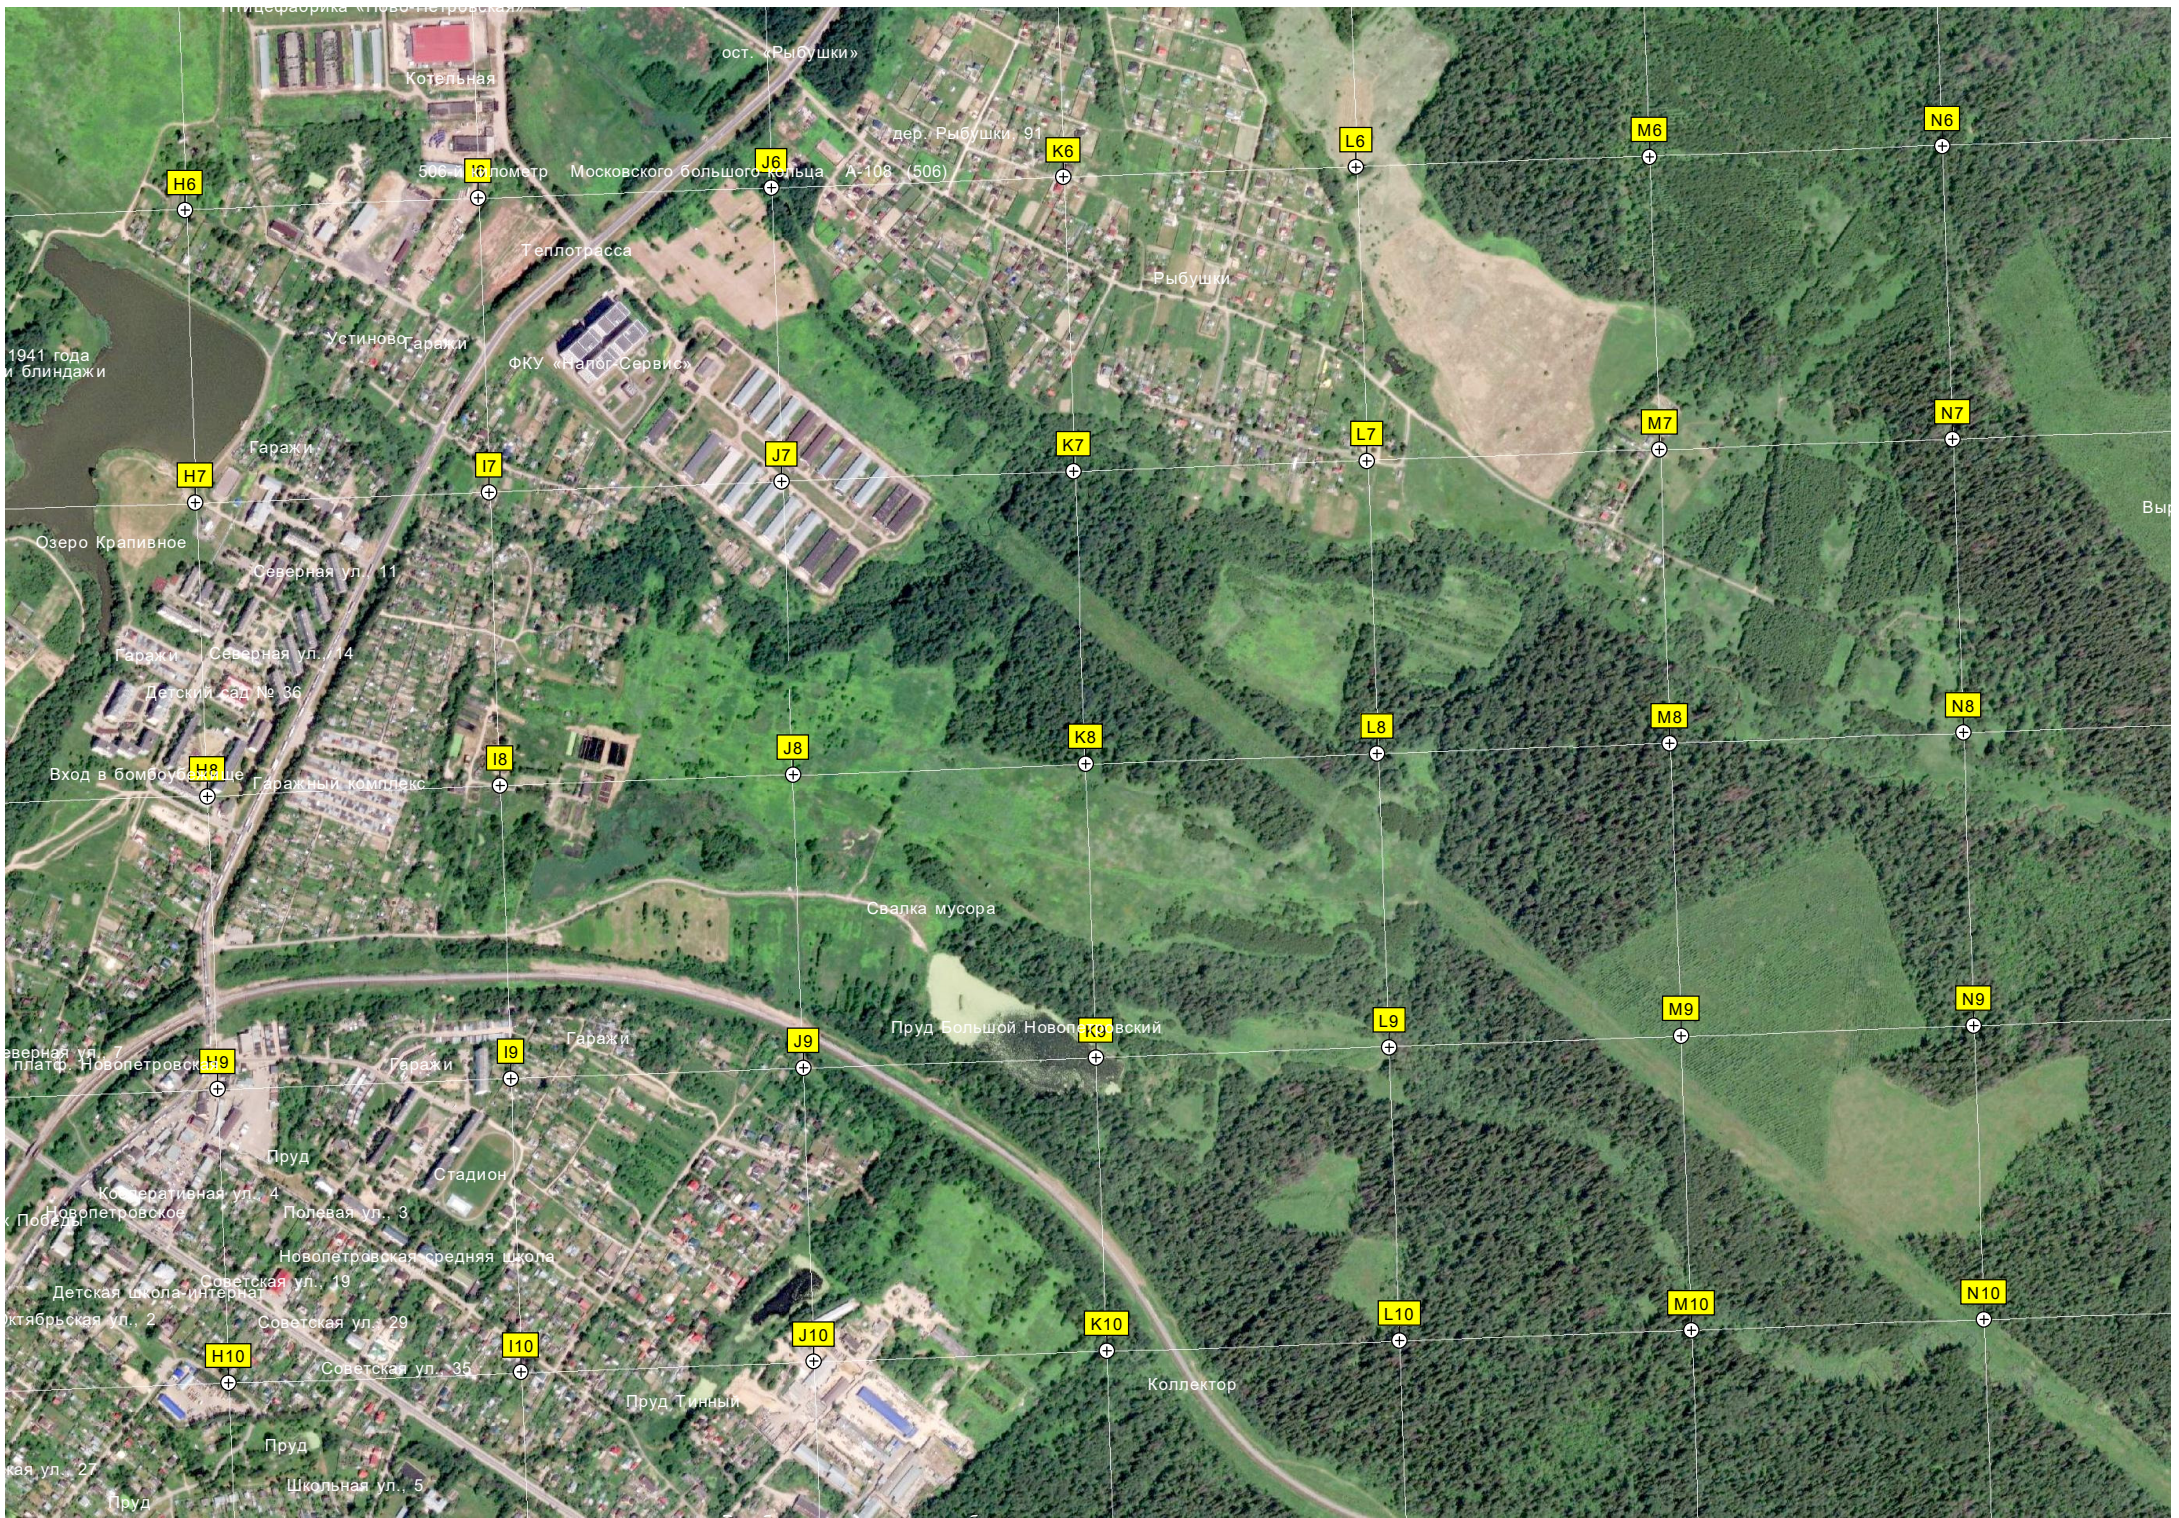

Пруд

СНТ «Истрембель»

ост. «88-й километр»

86-й километр Волоколамского шоссе (33)

85-й километр Волоколамского шоссе (33)

84-й километр Волоколамского шоссе (33)

83-й километр Волоколамского шоссе (33)

СНТ «Зеленый луг»

ж.д

Заброшенный дом

Пруд

Минутное поле

Свайка

Коттеджный поселок

Дубы

Пожарный пруд

Октябрь

Парк

Заросшая просека

Заросшая просека

Запруда (частично размывтая) на одном из притоков Маглуши

Просека

Поляна

Вырубка