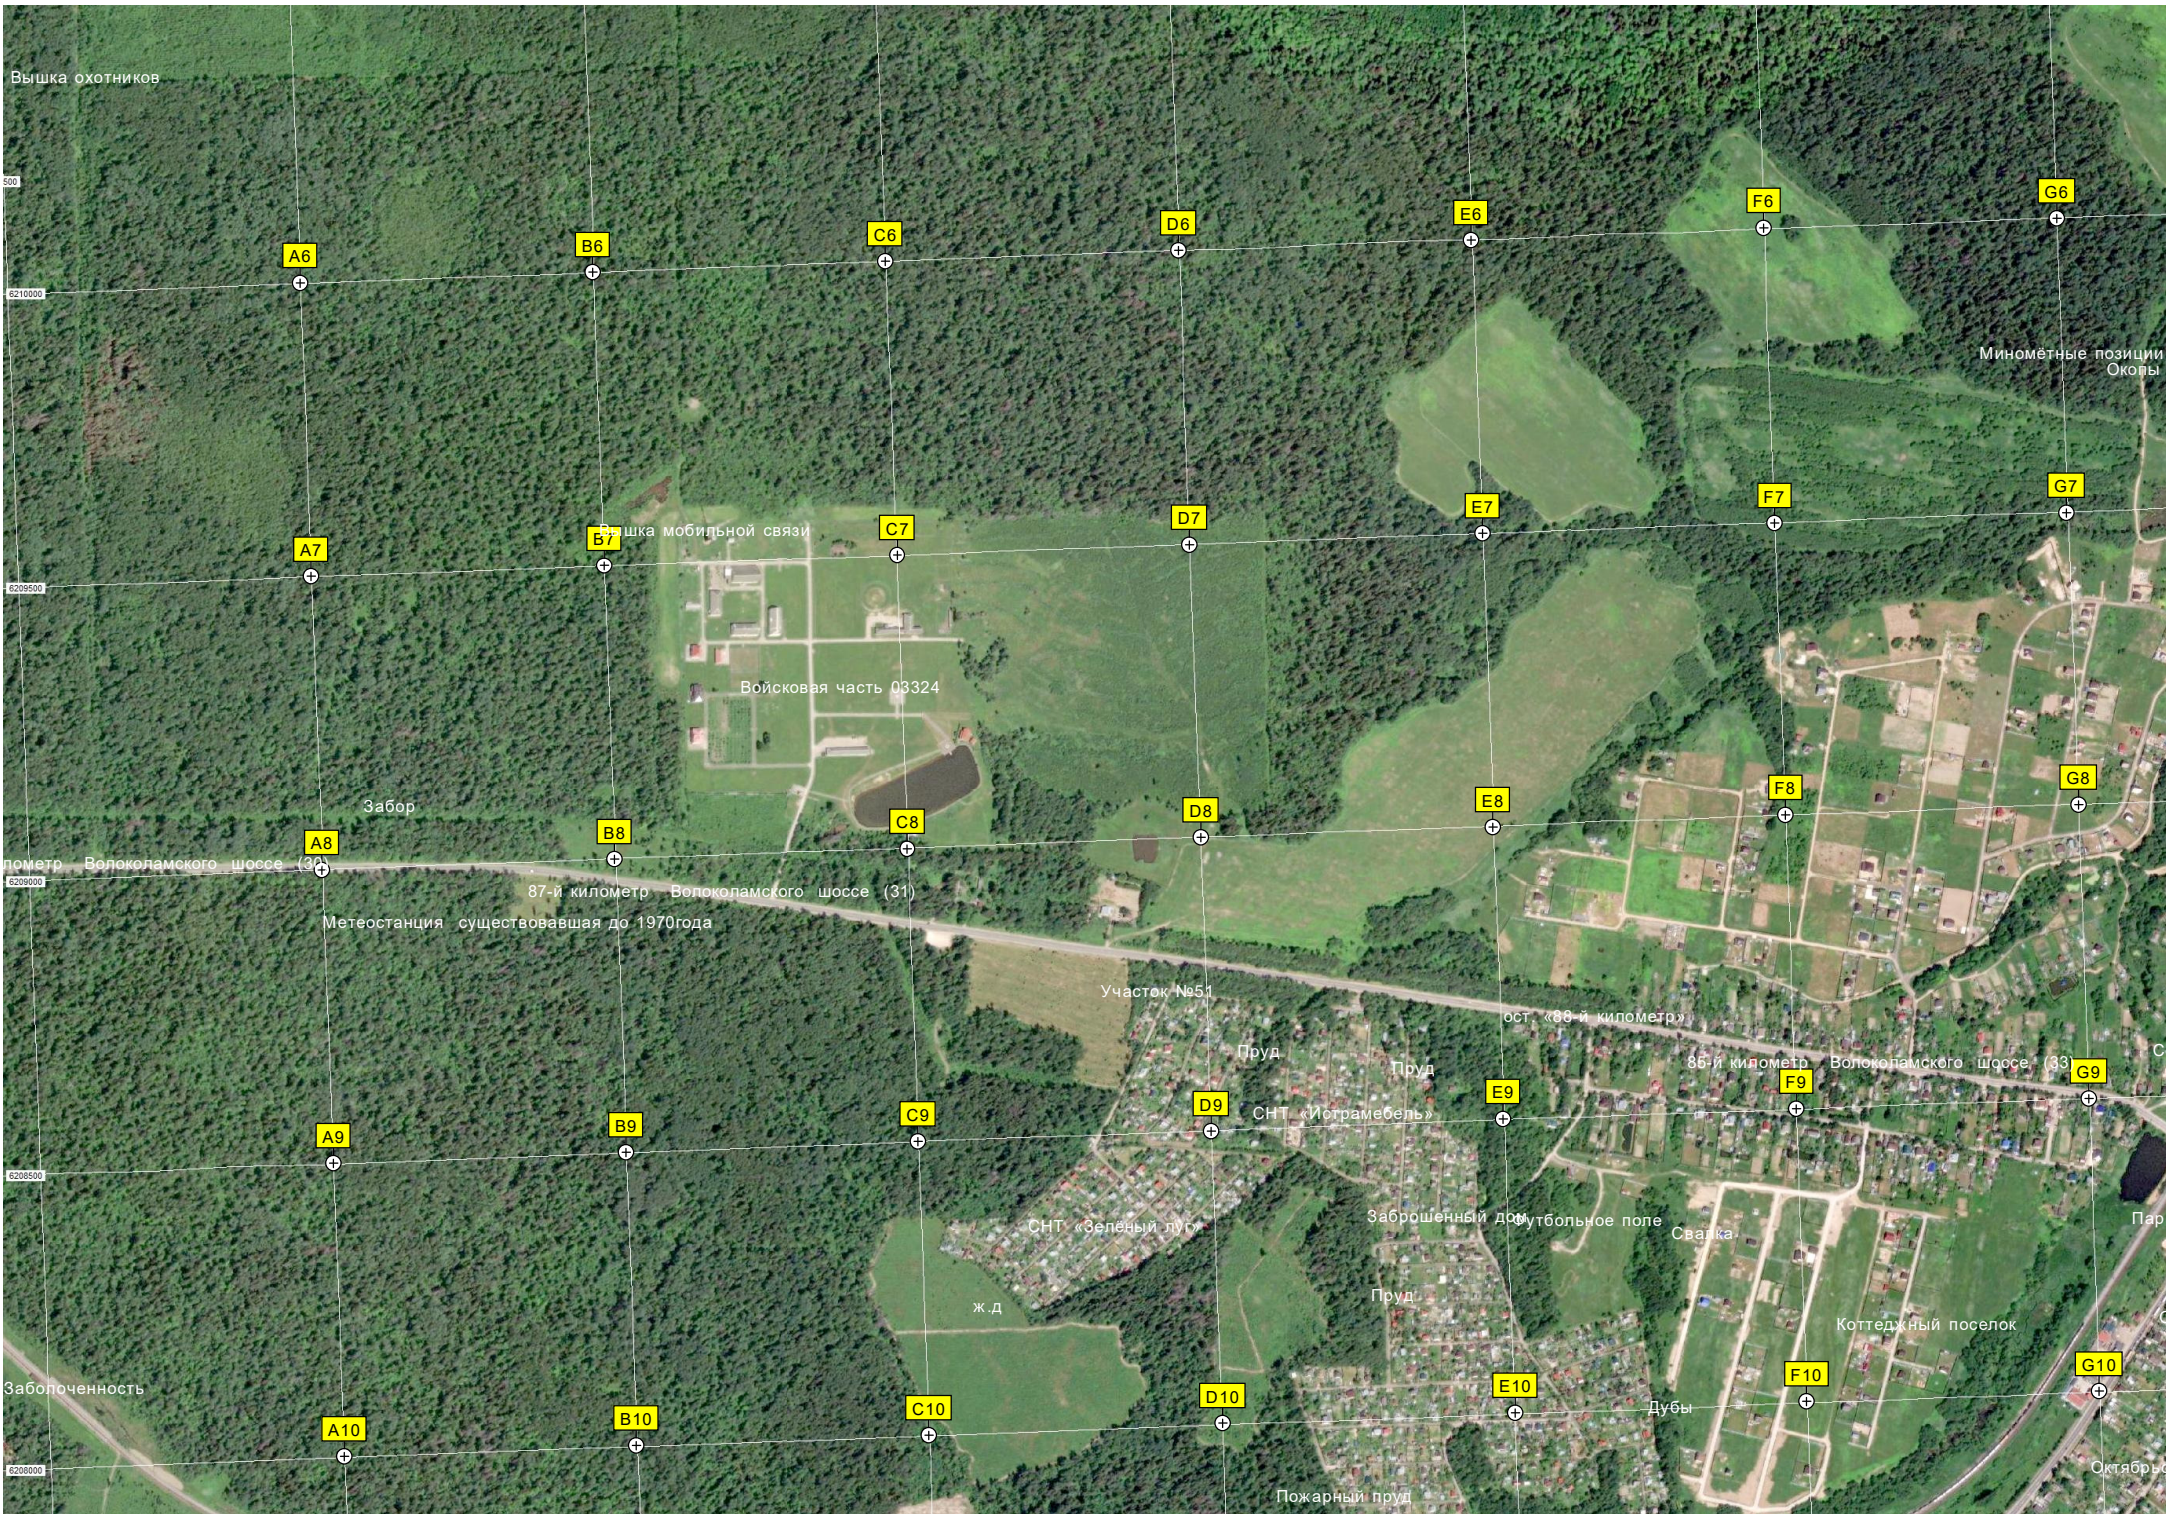

S5

T5

U5

V5

Исток реки Болденки (болото)

Вышка охотников

A6

B6