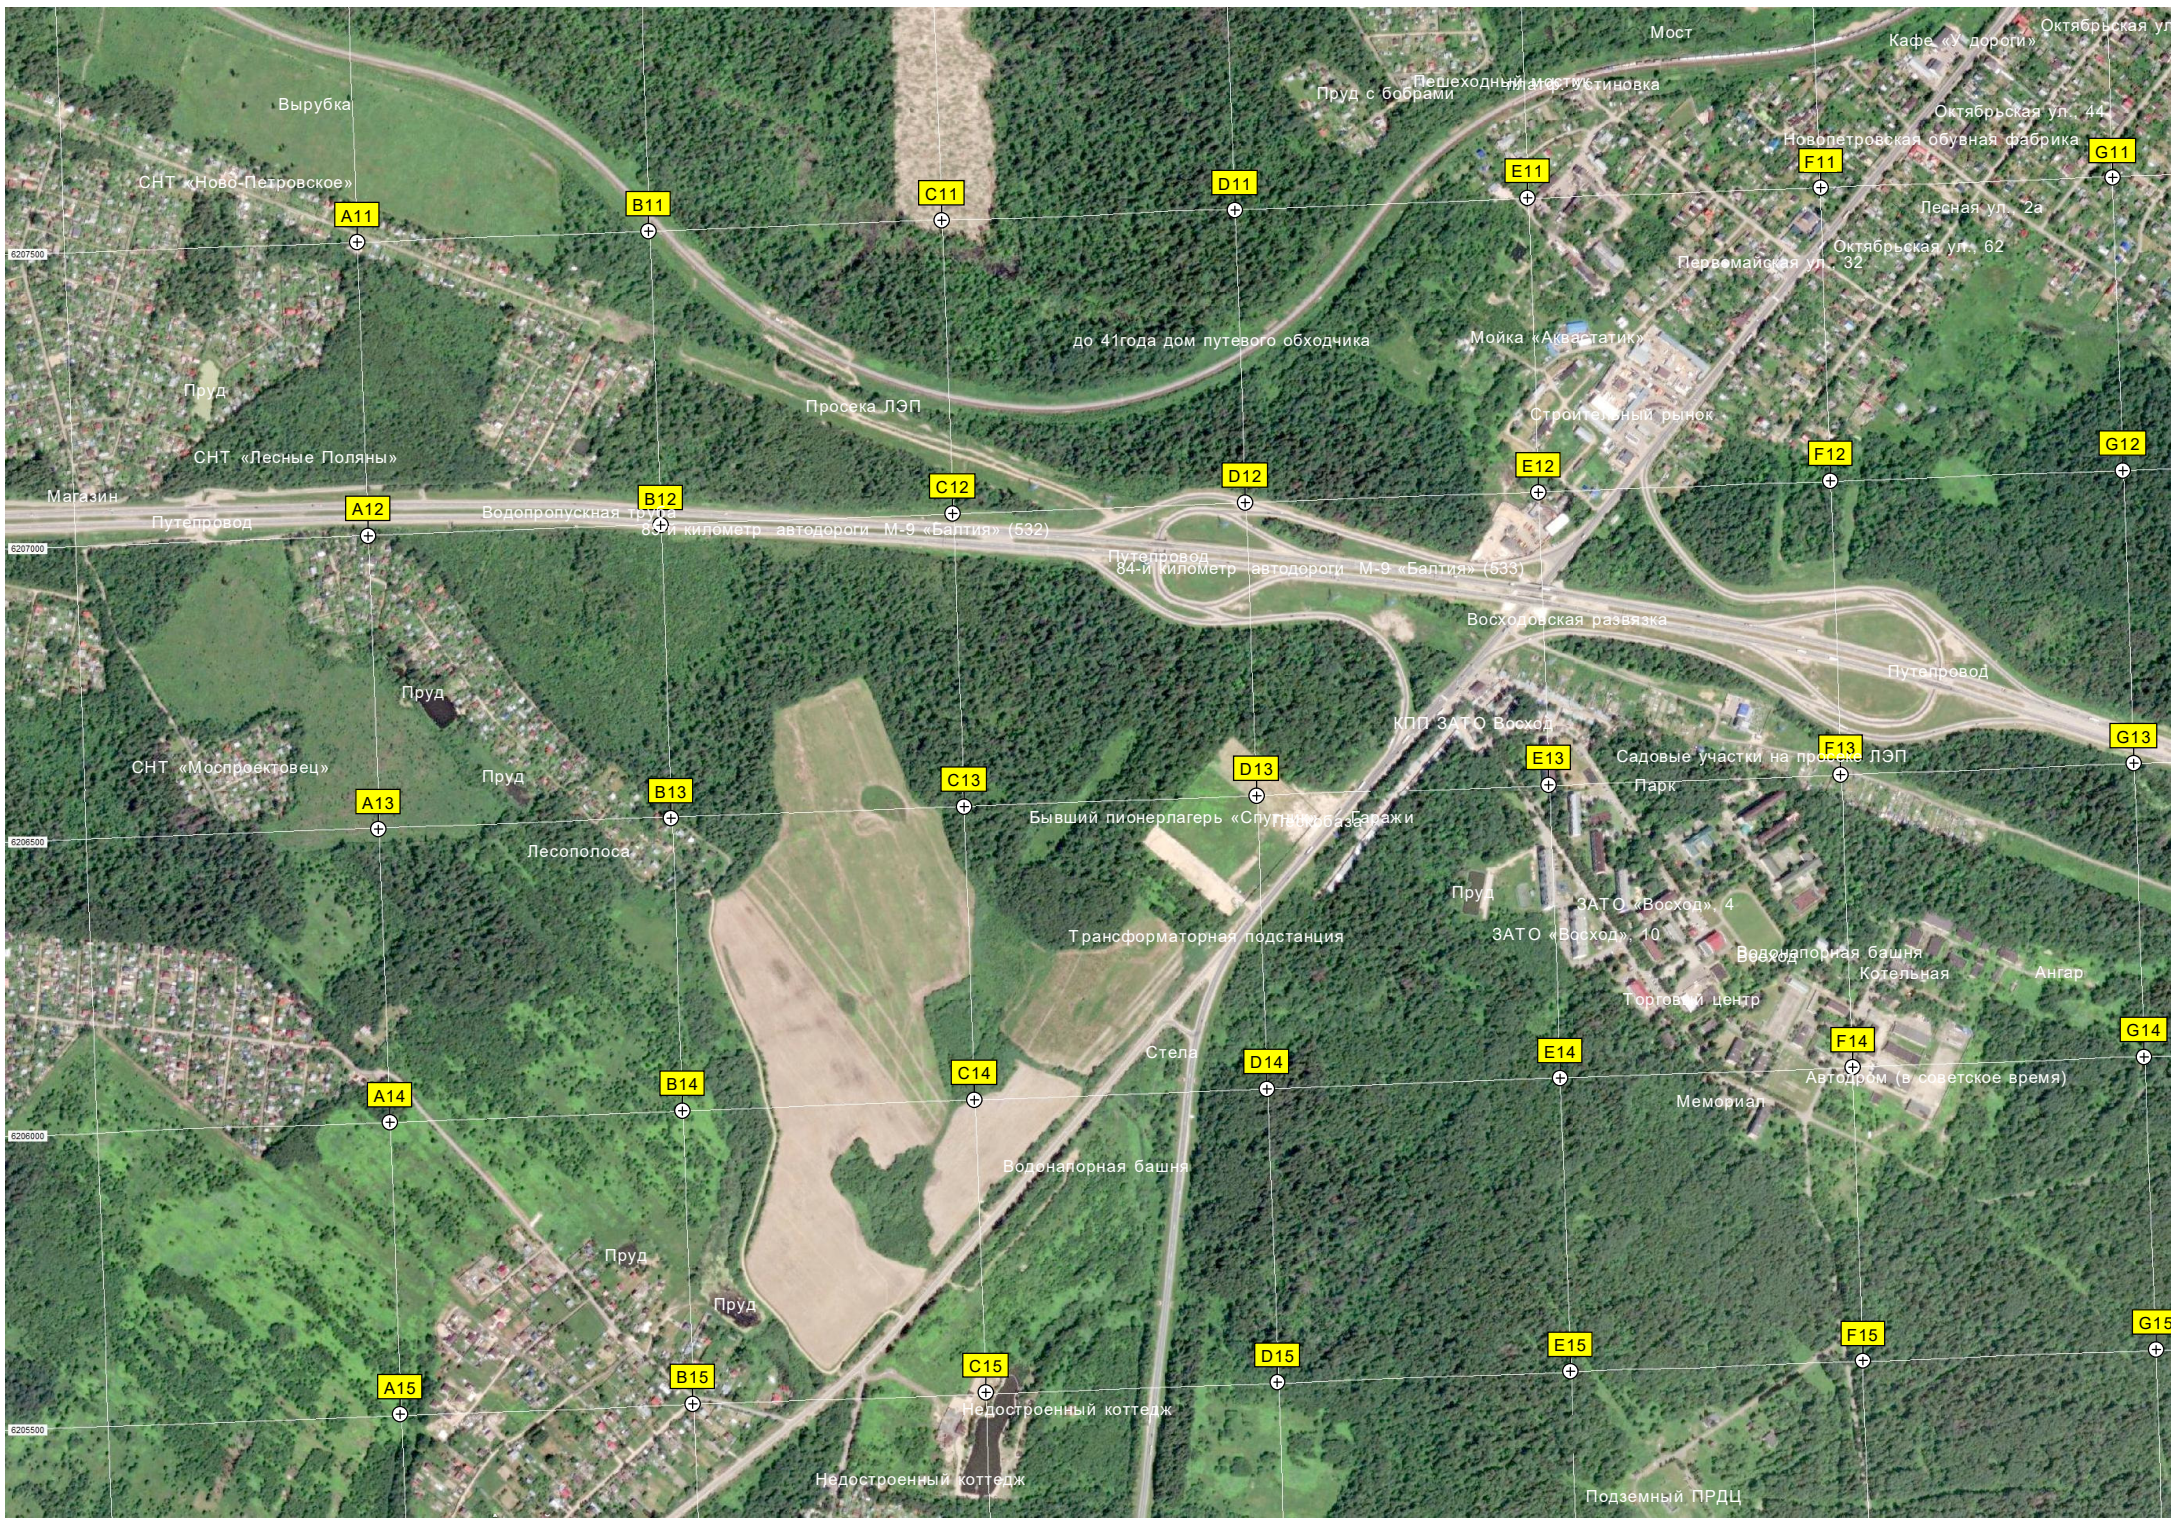

80-й километр автодороги М-9 «Балтия» (537)

Румянцевская развязка

авт. путепровод

Небольшой пруд

Пруд(исток Тростни)

СНТ «Ветеран-1»

Технические ворота п/л Дубки

79-й километр автодороги М-9 «Балтия» (538)