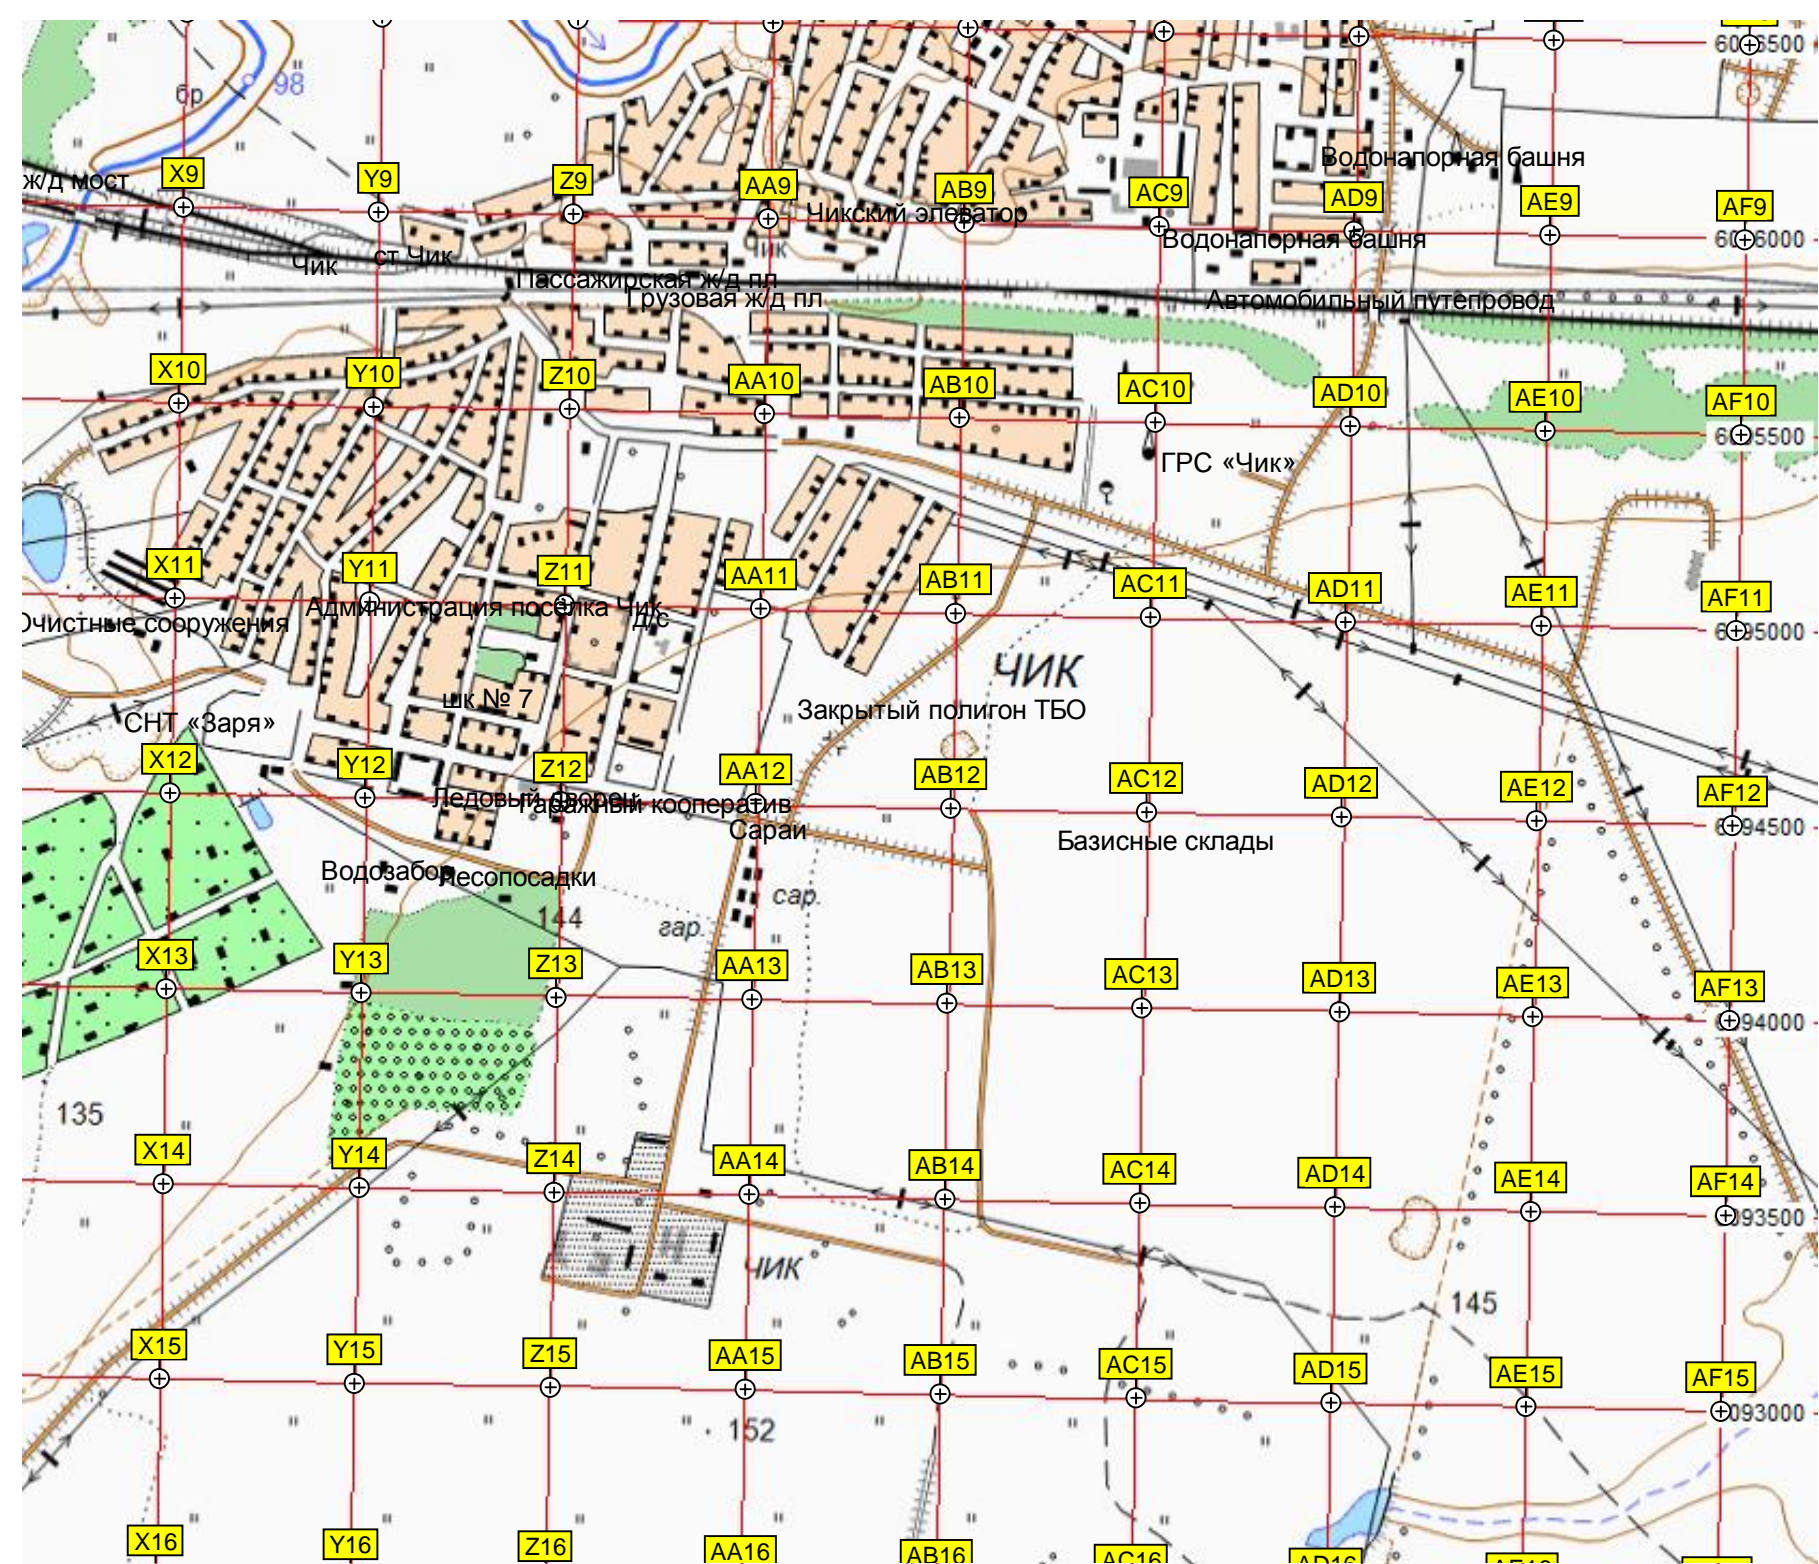

585000 585500 586000 586500 587000 587500 588000 588500 589000 589500 590000

Место стоянки грузовиков
Мотель

развязка

развязка

Grid Line	A	B	C	D	E	F	G	H	I	J	K	L
17	A17	B17	C17	D17	E17	F17	G17	H17	I17	J17	K17	L17
18	A18	B18	C18	D18	E18	F18	G18	H18	I18	J18	K18	L18
19	A19	B19	C19	D19	E19	F19	G19	H19	I19	J19	K19	L19
20	A20	B20	C20	D20	E20	F20	G20	H20	I20	J20	K20	L20
21	A21	B21	C21	D21	E21	F21	G21	H21	I21	J21	K21	L21
22	A22	B22	C22	D22	E22	F22	G22	H22	I22	J22	K22	L22
23	A23	B23	C23	D23	E23	F23	G23	H23	I23	J23	K23	L23

602000
601500
601000
600500
600000
609500
609000
608500
608000
6088500
6088500

580000 580500 581000 581500 582000 582500 583000 583500 584000 584500 585000

Лог Кобылий