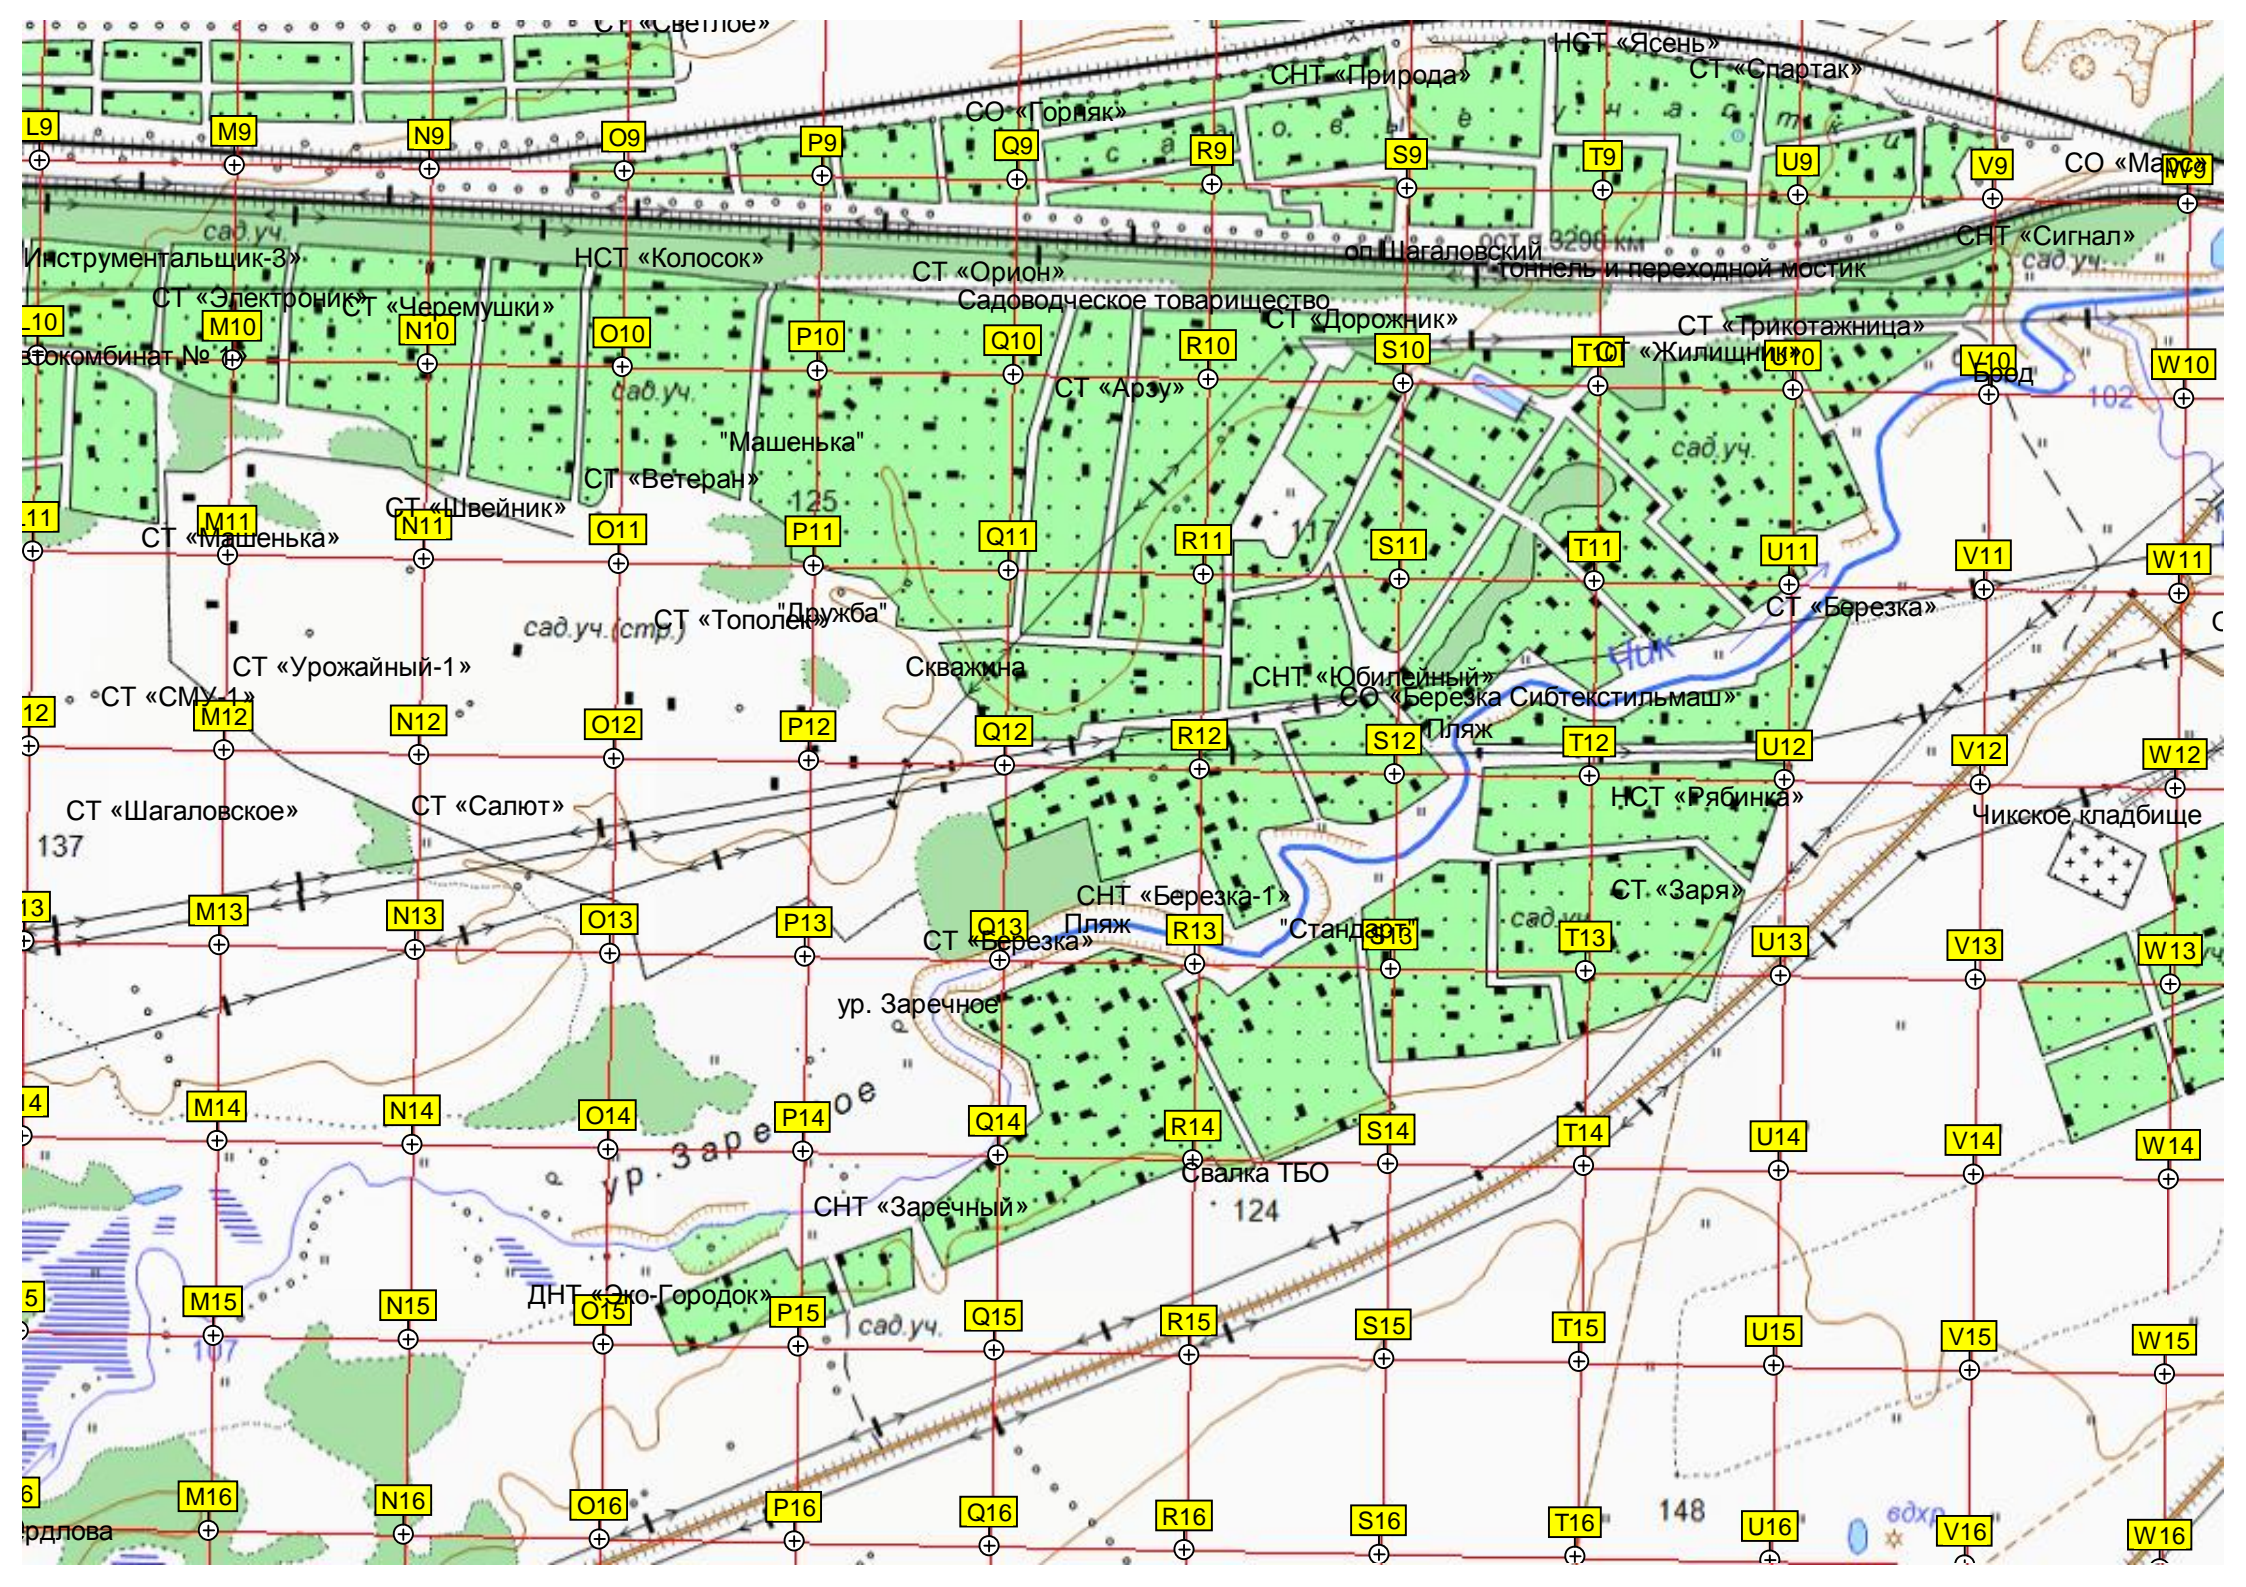

585000 585500 586000 586500 587000 587500 588000 588500 589000 589500 590000

Место стоянки грузовиков
Мотель

развязка

развязка

Grid Line	A	B	C	D	E	F	G	H	I	J	K	L
17	A17	B17	C17	D17	E17	F17	G17	H17	I17	J17	K17	L17
18	A18	B18	C18	D18	E18	F18	G18	H18	I18	J18	K18	L18
19	A19	B19	C19	D19	E19	F19	G19	H19	I19	J19	K19	L19
20	A20	B20	C20	D20	E20	F20	G20	H20	I20	J20	K20	L20
21	A21	B21	C21	D21	E21	F21	G21	H21	I21	J21	K21	L21
22	A22	B22	C22	D22	E22	F22	G22	H22	I22	J22	K22	L22
23	A23	B23	C23	D23	E23	F23	G23	H23	I23	J23	K23	L23

602000
601500
601000
600500
600000
609500
609000
608500
608000
6088500
6088500

580000 580500 581000 581500 582000 582500 583000 583500 584000 584500 585000

Лог Кобылий