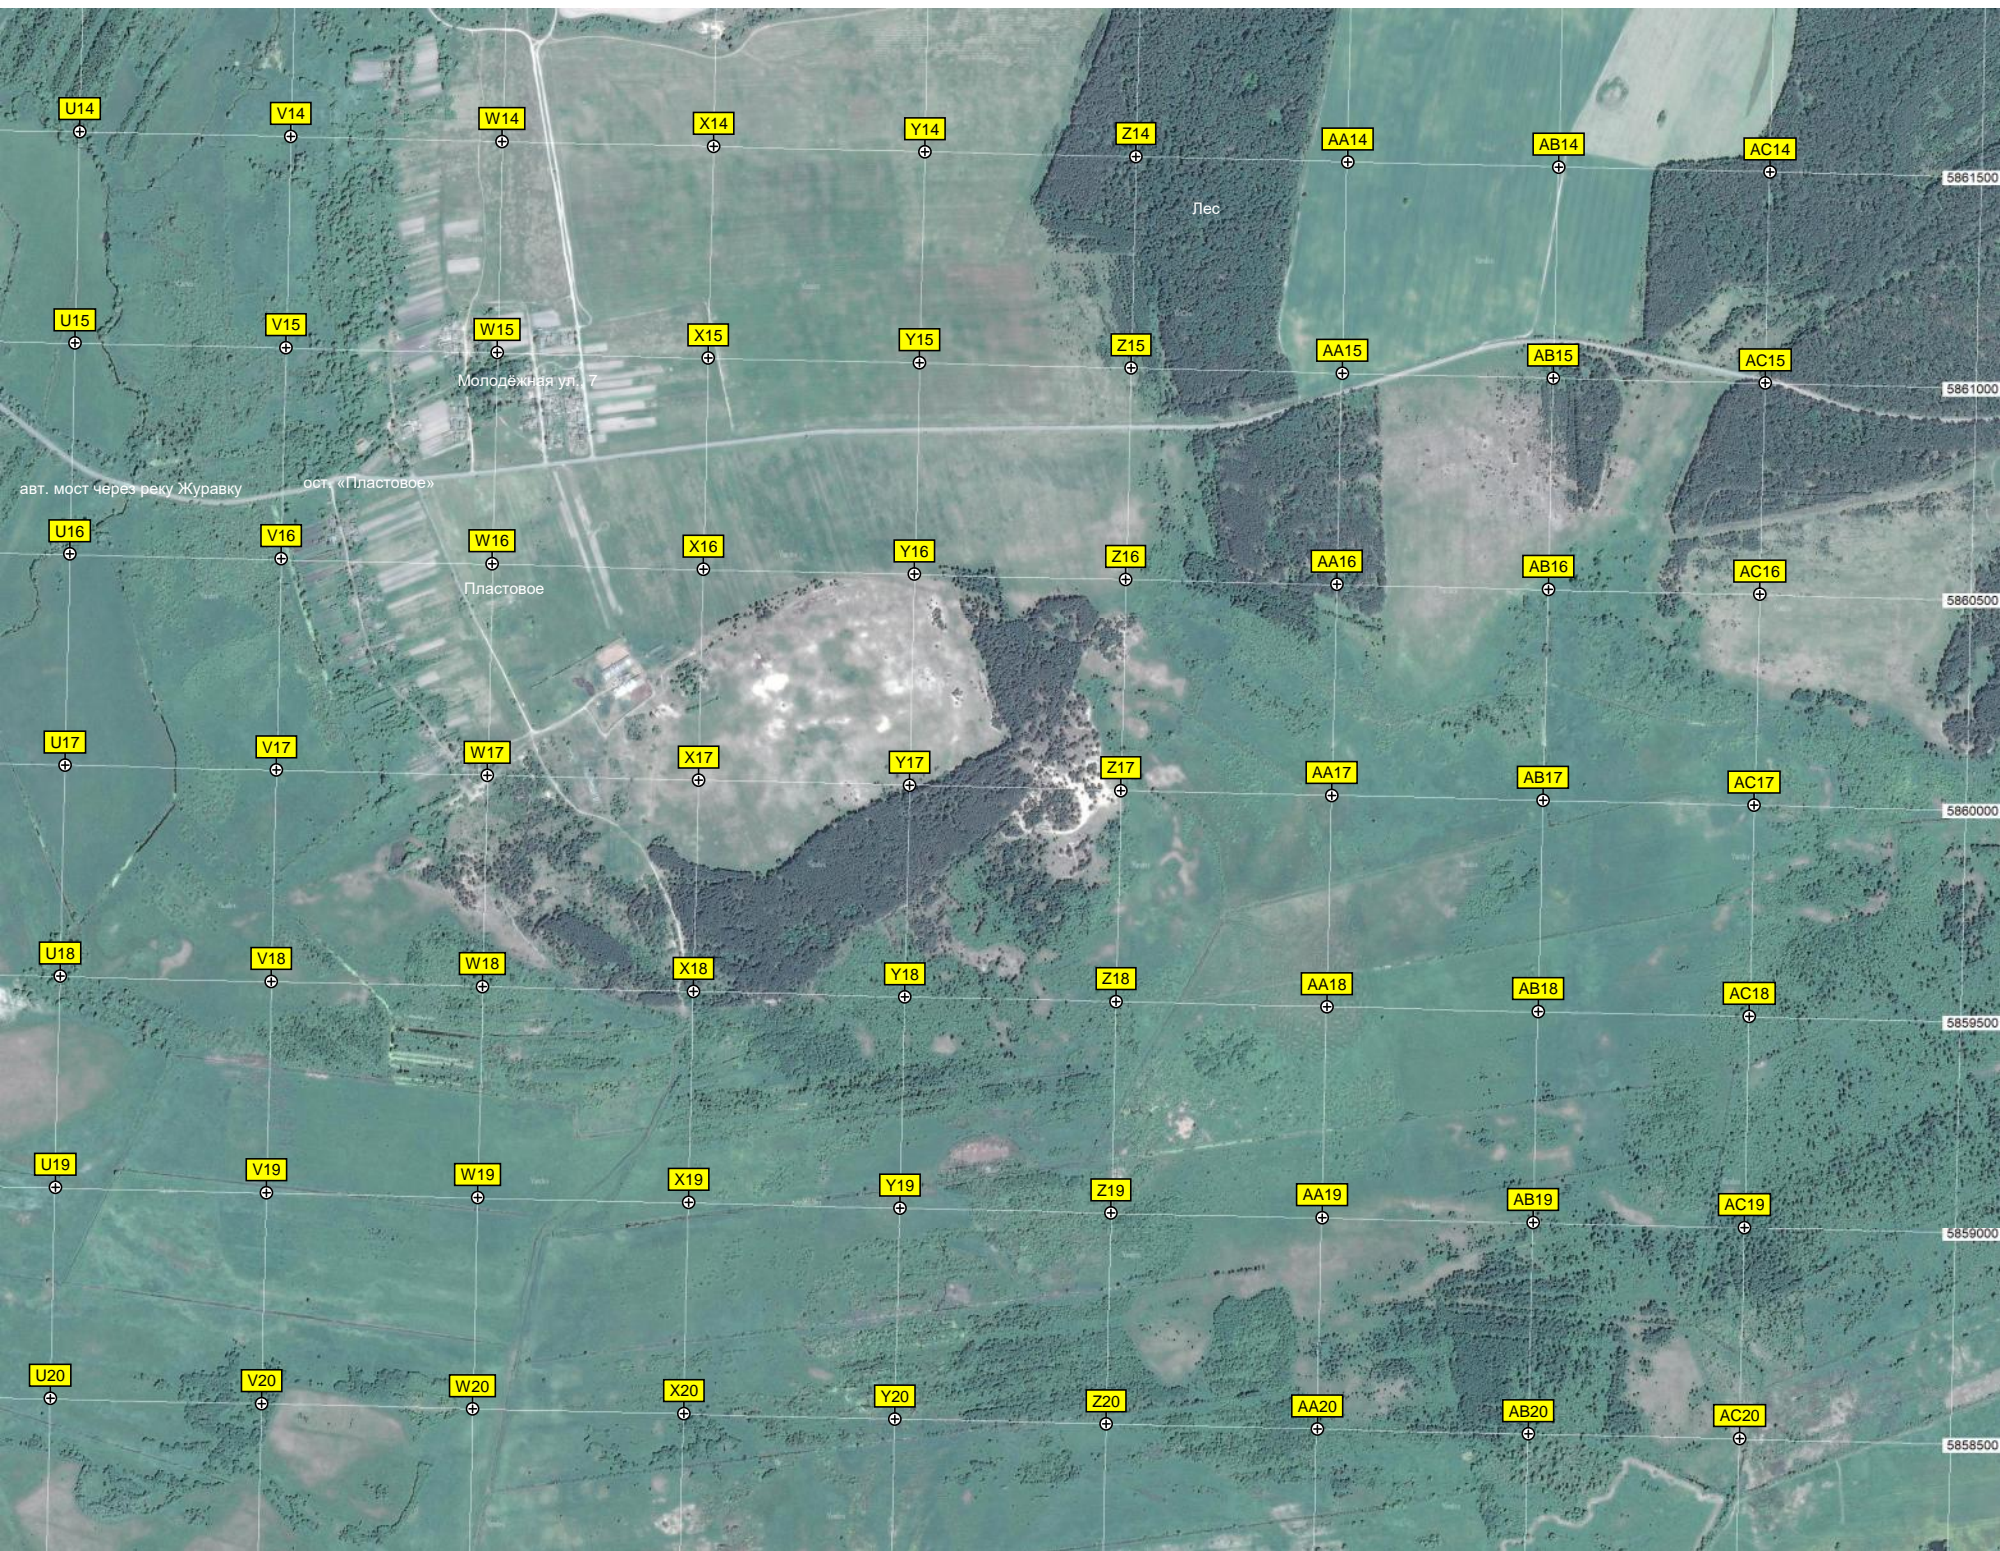

U14

V14

W14

X14

Y14

Z14

AA14

AB14

AC14

5861500

U15

V15

W15

X15

Y15

Z15

AA15

AB15

AC15

5861000

авт. мост через реку Журавку

ост. «Гластовое»

U16

V16

W16

X16

Y16

Z16

AA16

AB16

AC16

Гластовое

5860500

U17

V17

W17

X17

Y17

Z17

AA17

AB17

AC17

5860000

U18

V18

W18

X18

Y18

Z18

AA18

AB18

AC18

5859500

U19

V19

W19

X19

Y19

Z19

AA19

AB19

AC19

5859000

U20

V20

W20

X20

Y20

Z20

AA20

AB20

AC20

5858500