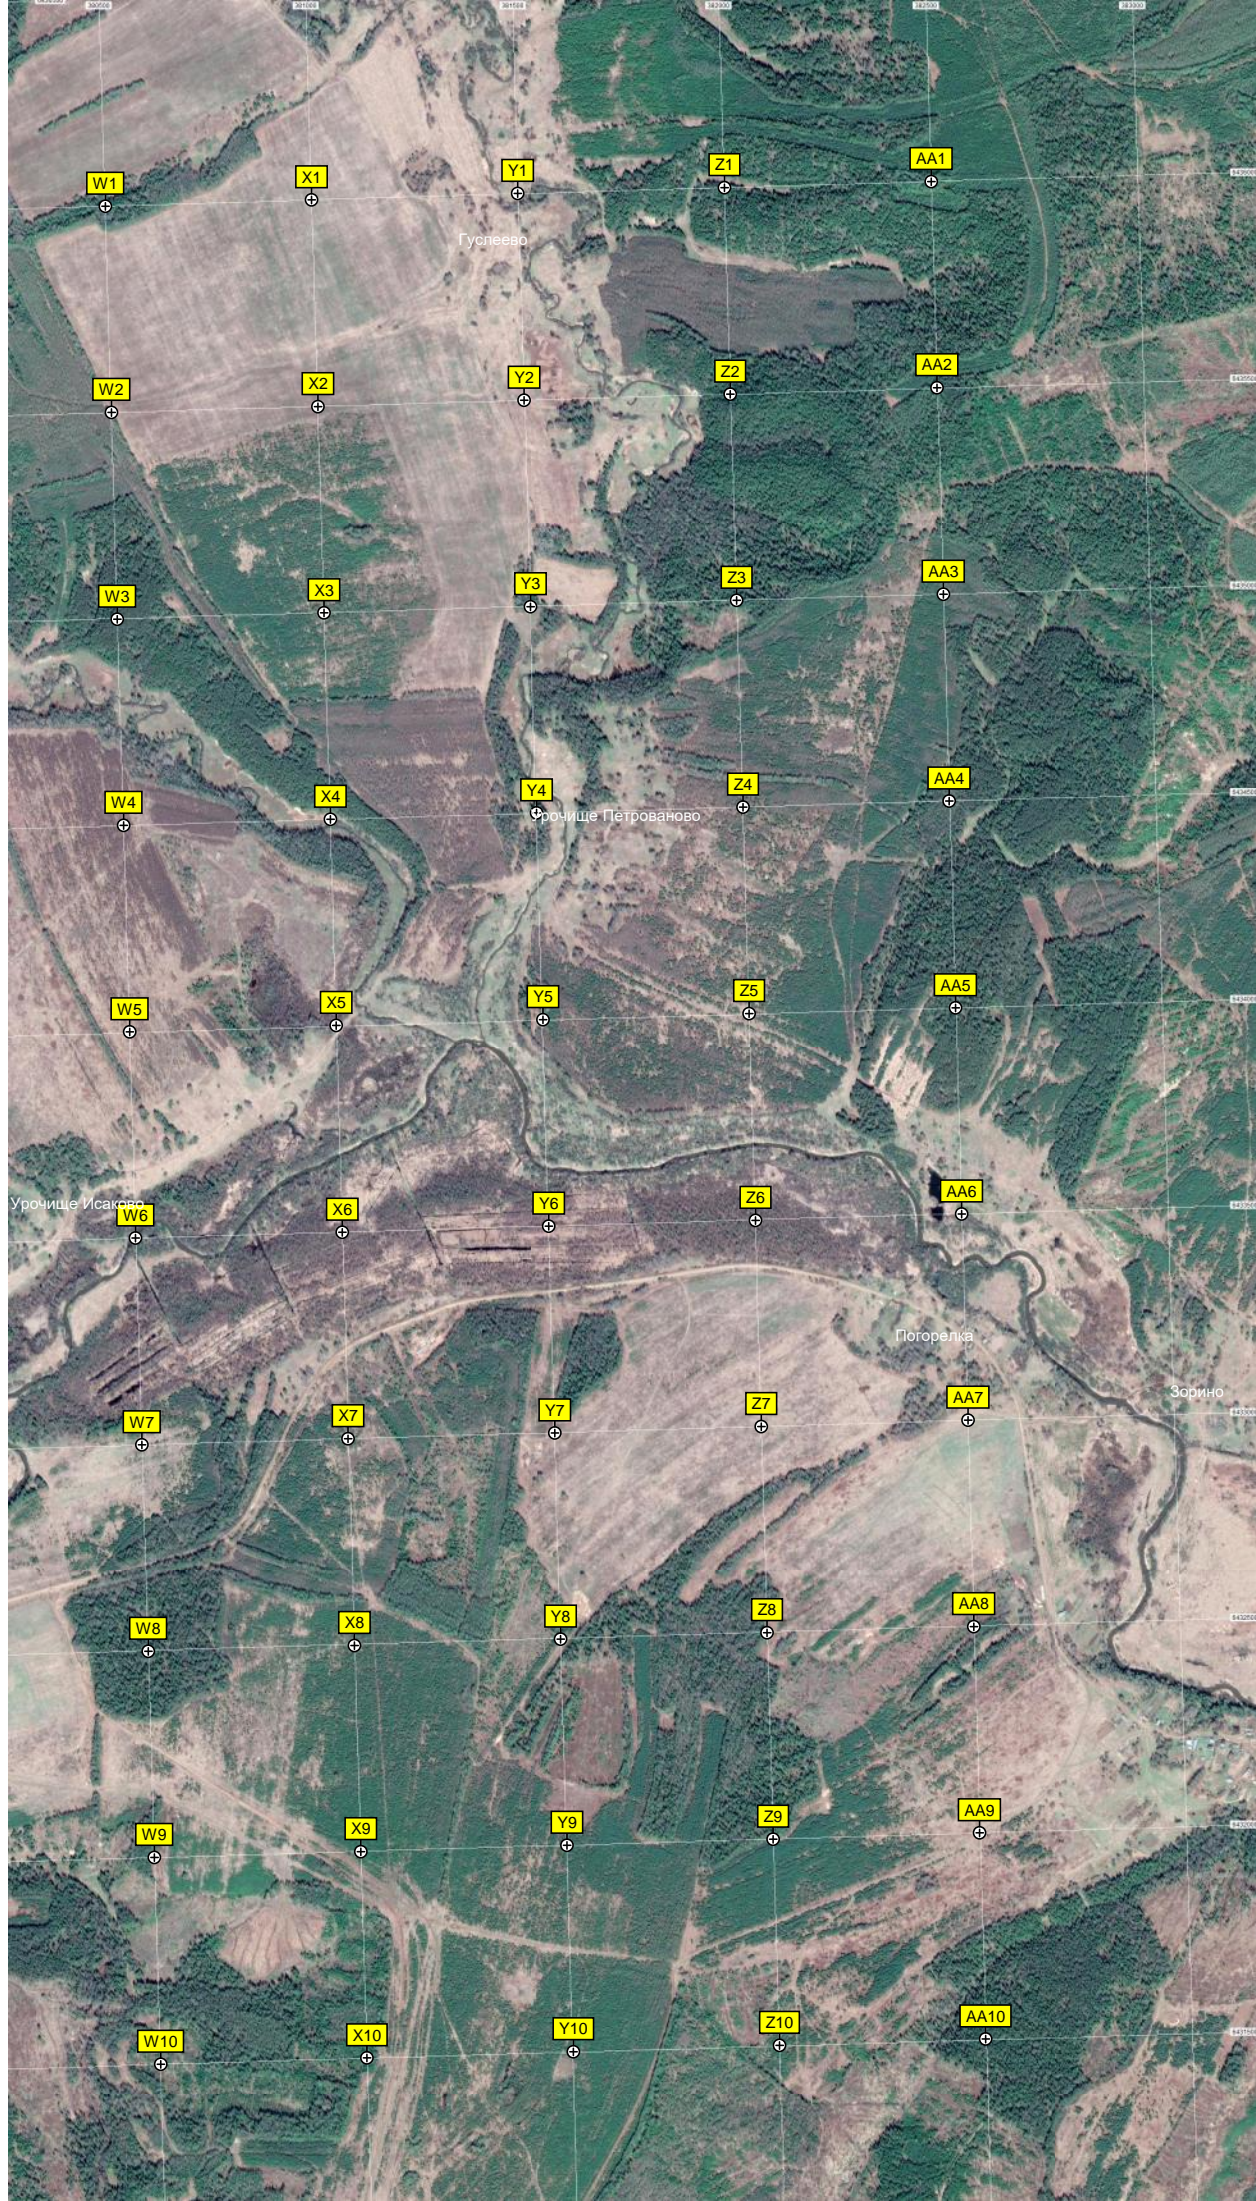

Перемская

Коса

Пророки

Песьяна

Урочище Субботино

O22

P22

Q22

R22

S22

T22

U22

O23

P23

Q23

R23

S31

T31

U31

Забол
Болото
Церковь
Каванский Ключ
Лесное болото
Руины коровников
Зининс
Место хранения се

Поле

410-й километр автодороги Ел

409-й километр автодороги Елабуга - Пермь (90)