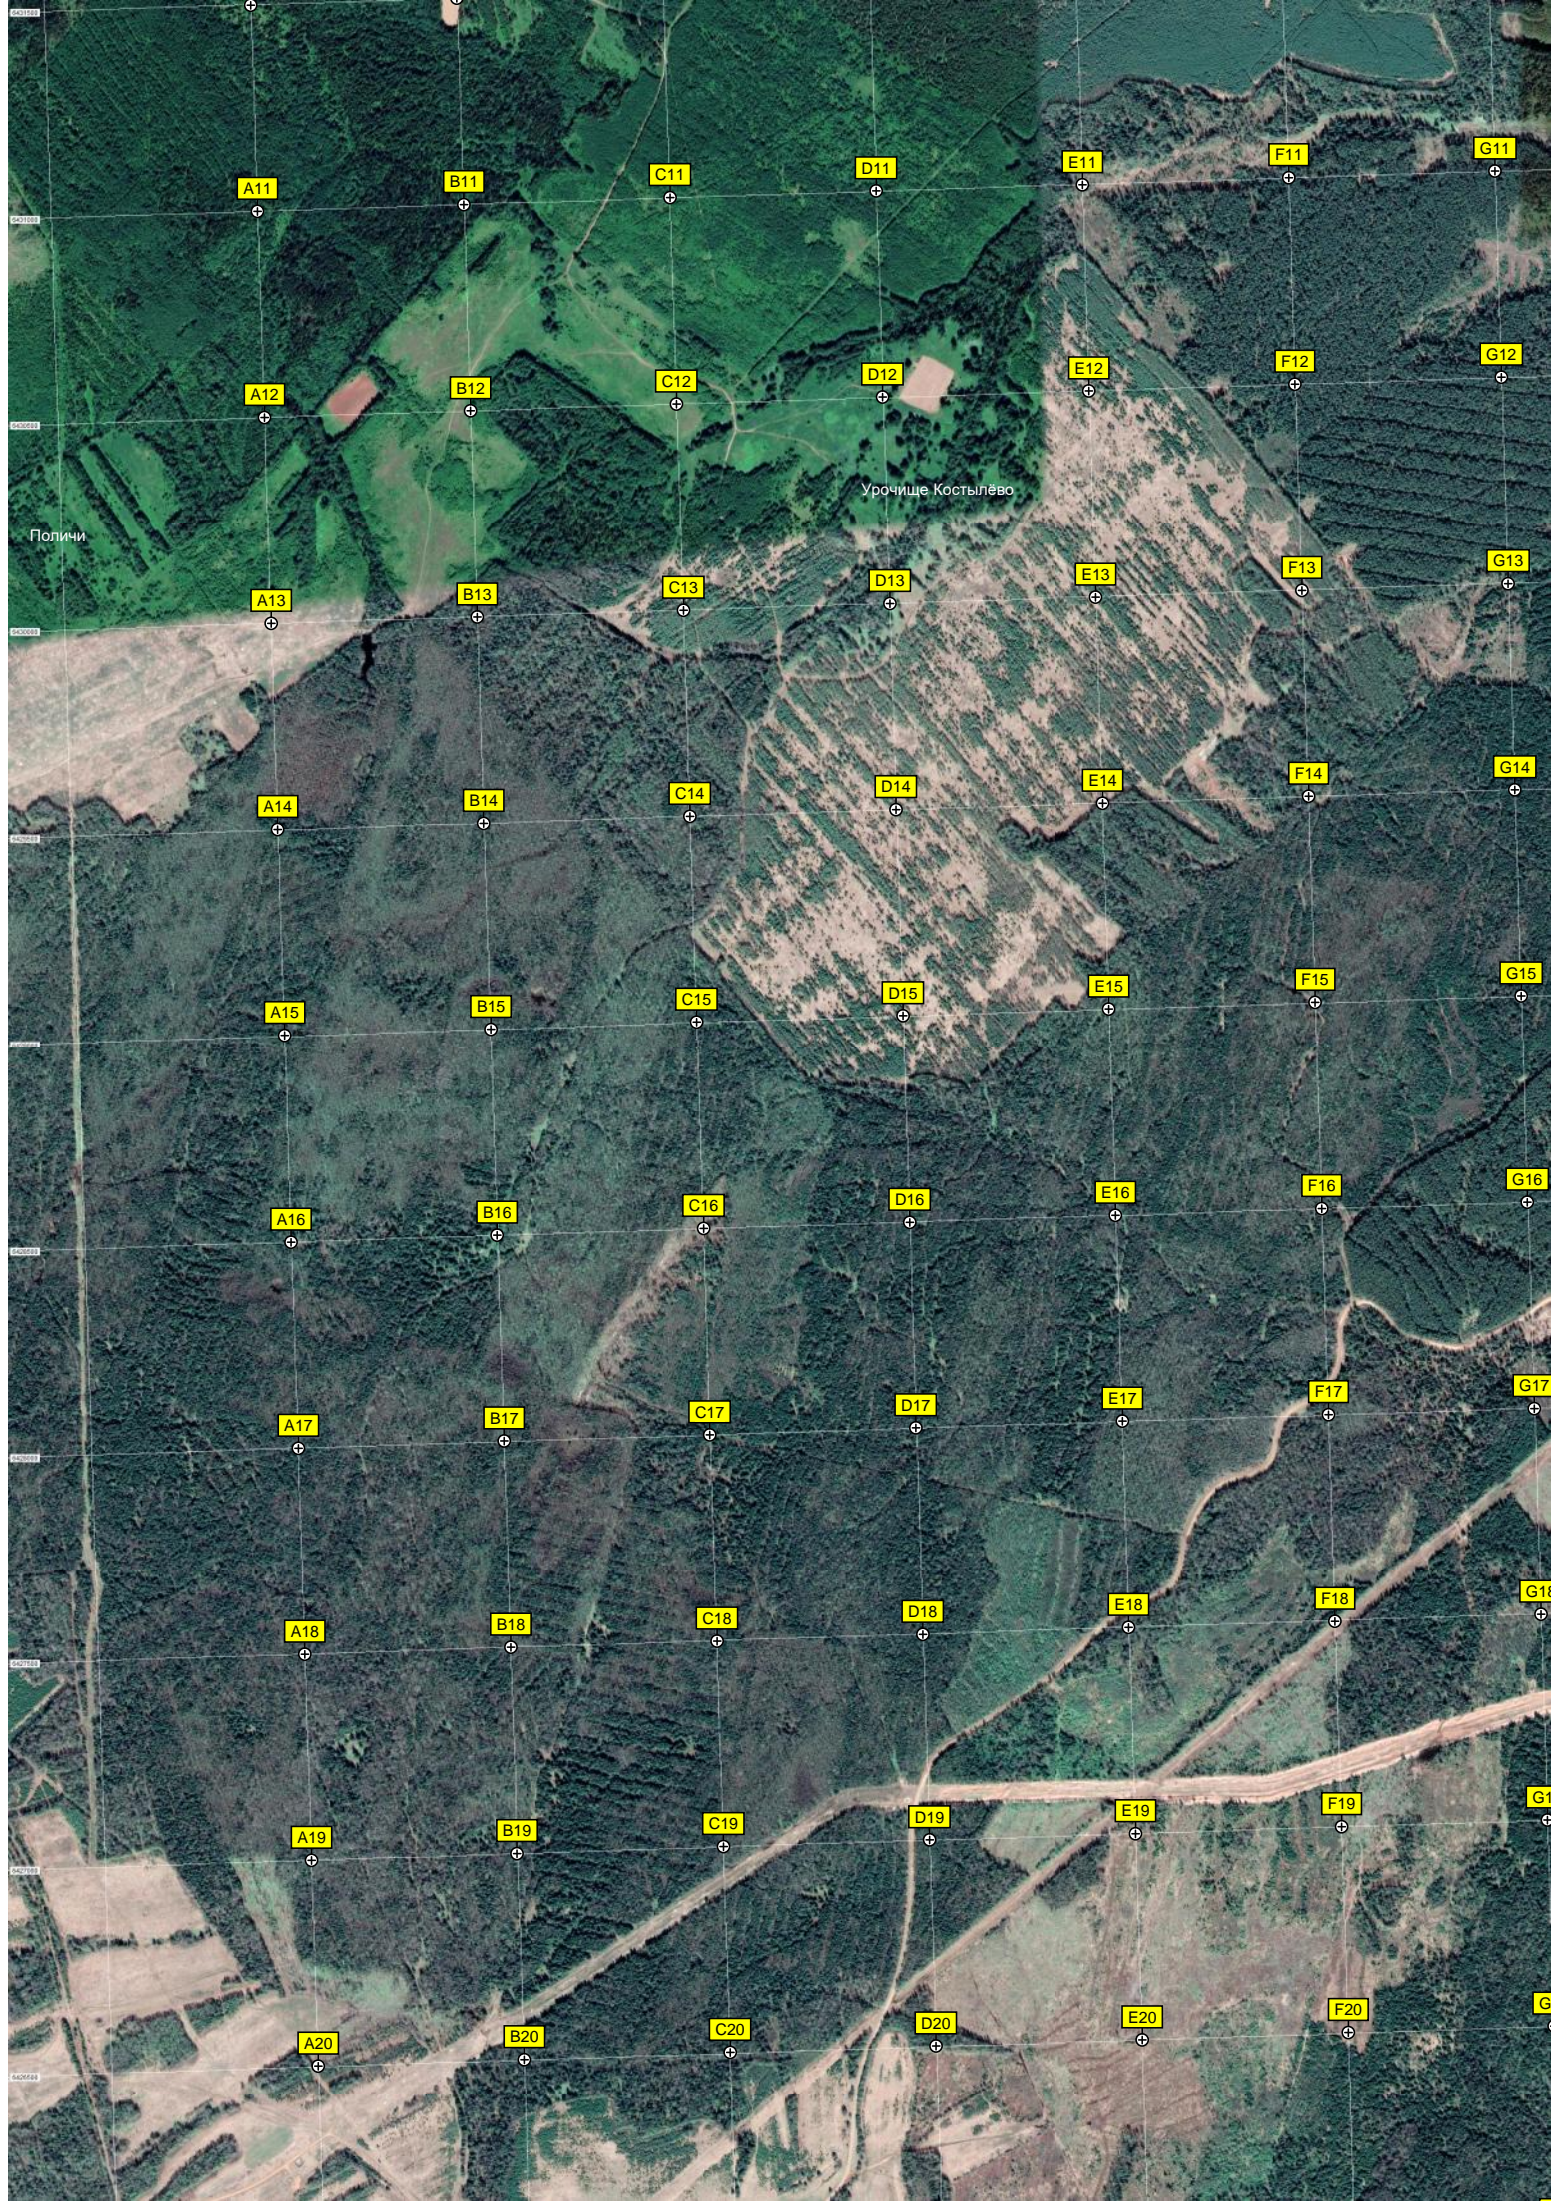

Перемская

Коса

Пророки

Песьяна

Урочище Субботино

O22

P22

Q22

R22

S22

T22

U22

O23

P23

Q23

R23

S23

T23

U23

O24

P24

Q24

R24

S24

S31

T31

U31

Забол
Болото
Церковь
Каванский Ключ
Лесное болото
Руины коровников
Зининс
Место хранения се

Поле

410-й километр автодороги Ел

409-й километр автодороги Елабуга - Пермь (90)