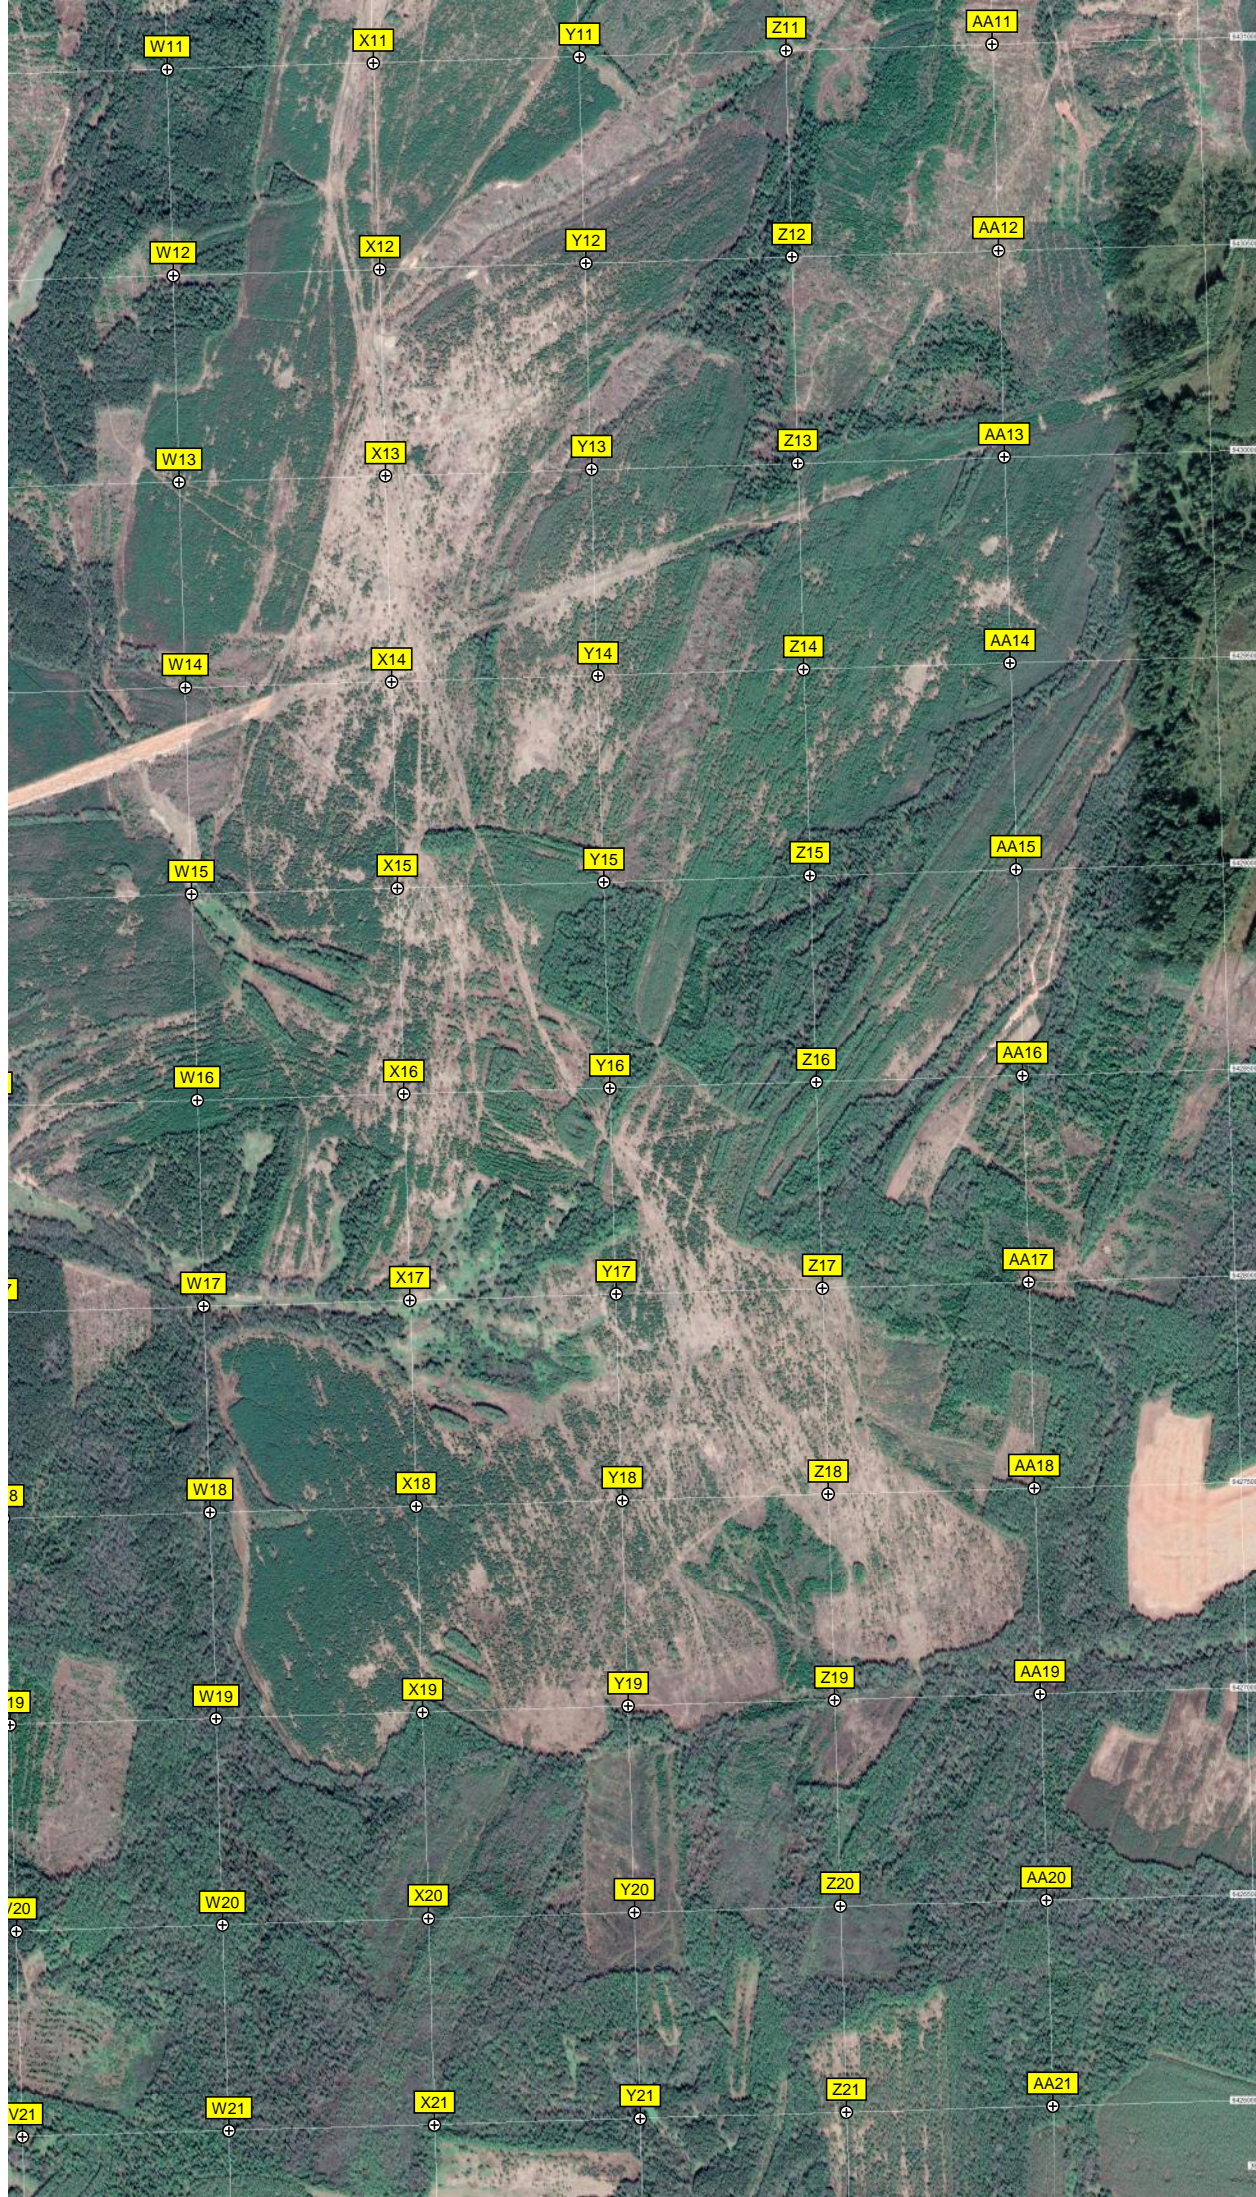

Перемская

Коса

Пророки

Песьяна

Урочище Субботино

O22

P22

Q22

R22

S22

T22

U22

O23

P23

Q23

R23

S23

T23

U23

O24

P24

Q24

R24

S24

S31

T31

U31

Забол
Болото
Церковь
Каванский Ключ
Лесное болото
Руины коровников
Зининс
Место хранения се

Поле

410-й километр автодороги Ел

409-й километр автодороги Елабуга - Пермь (90)