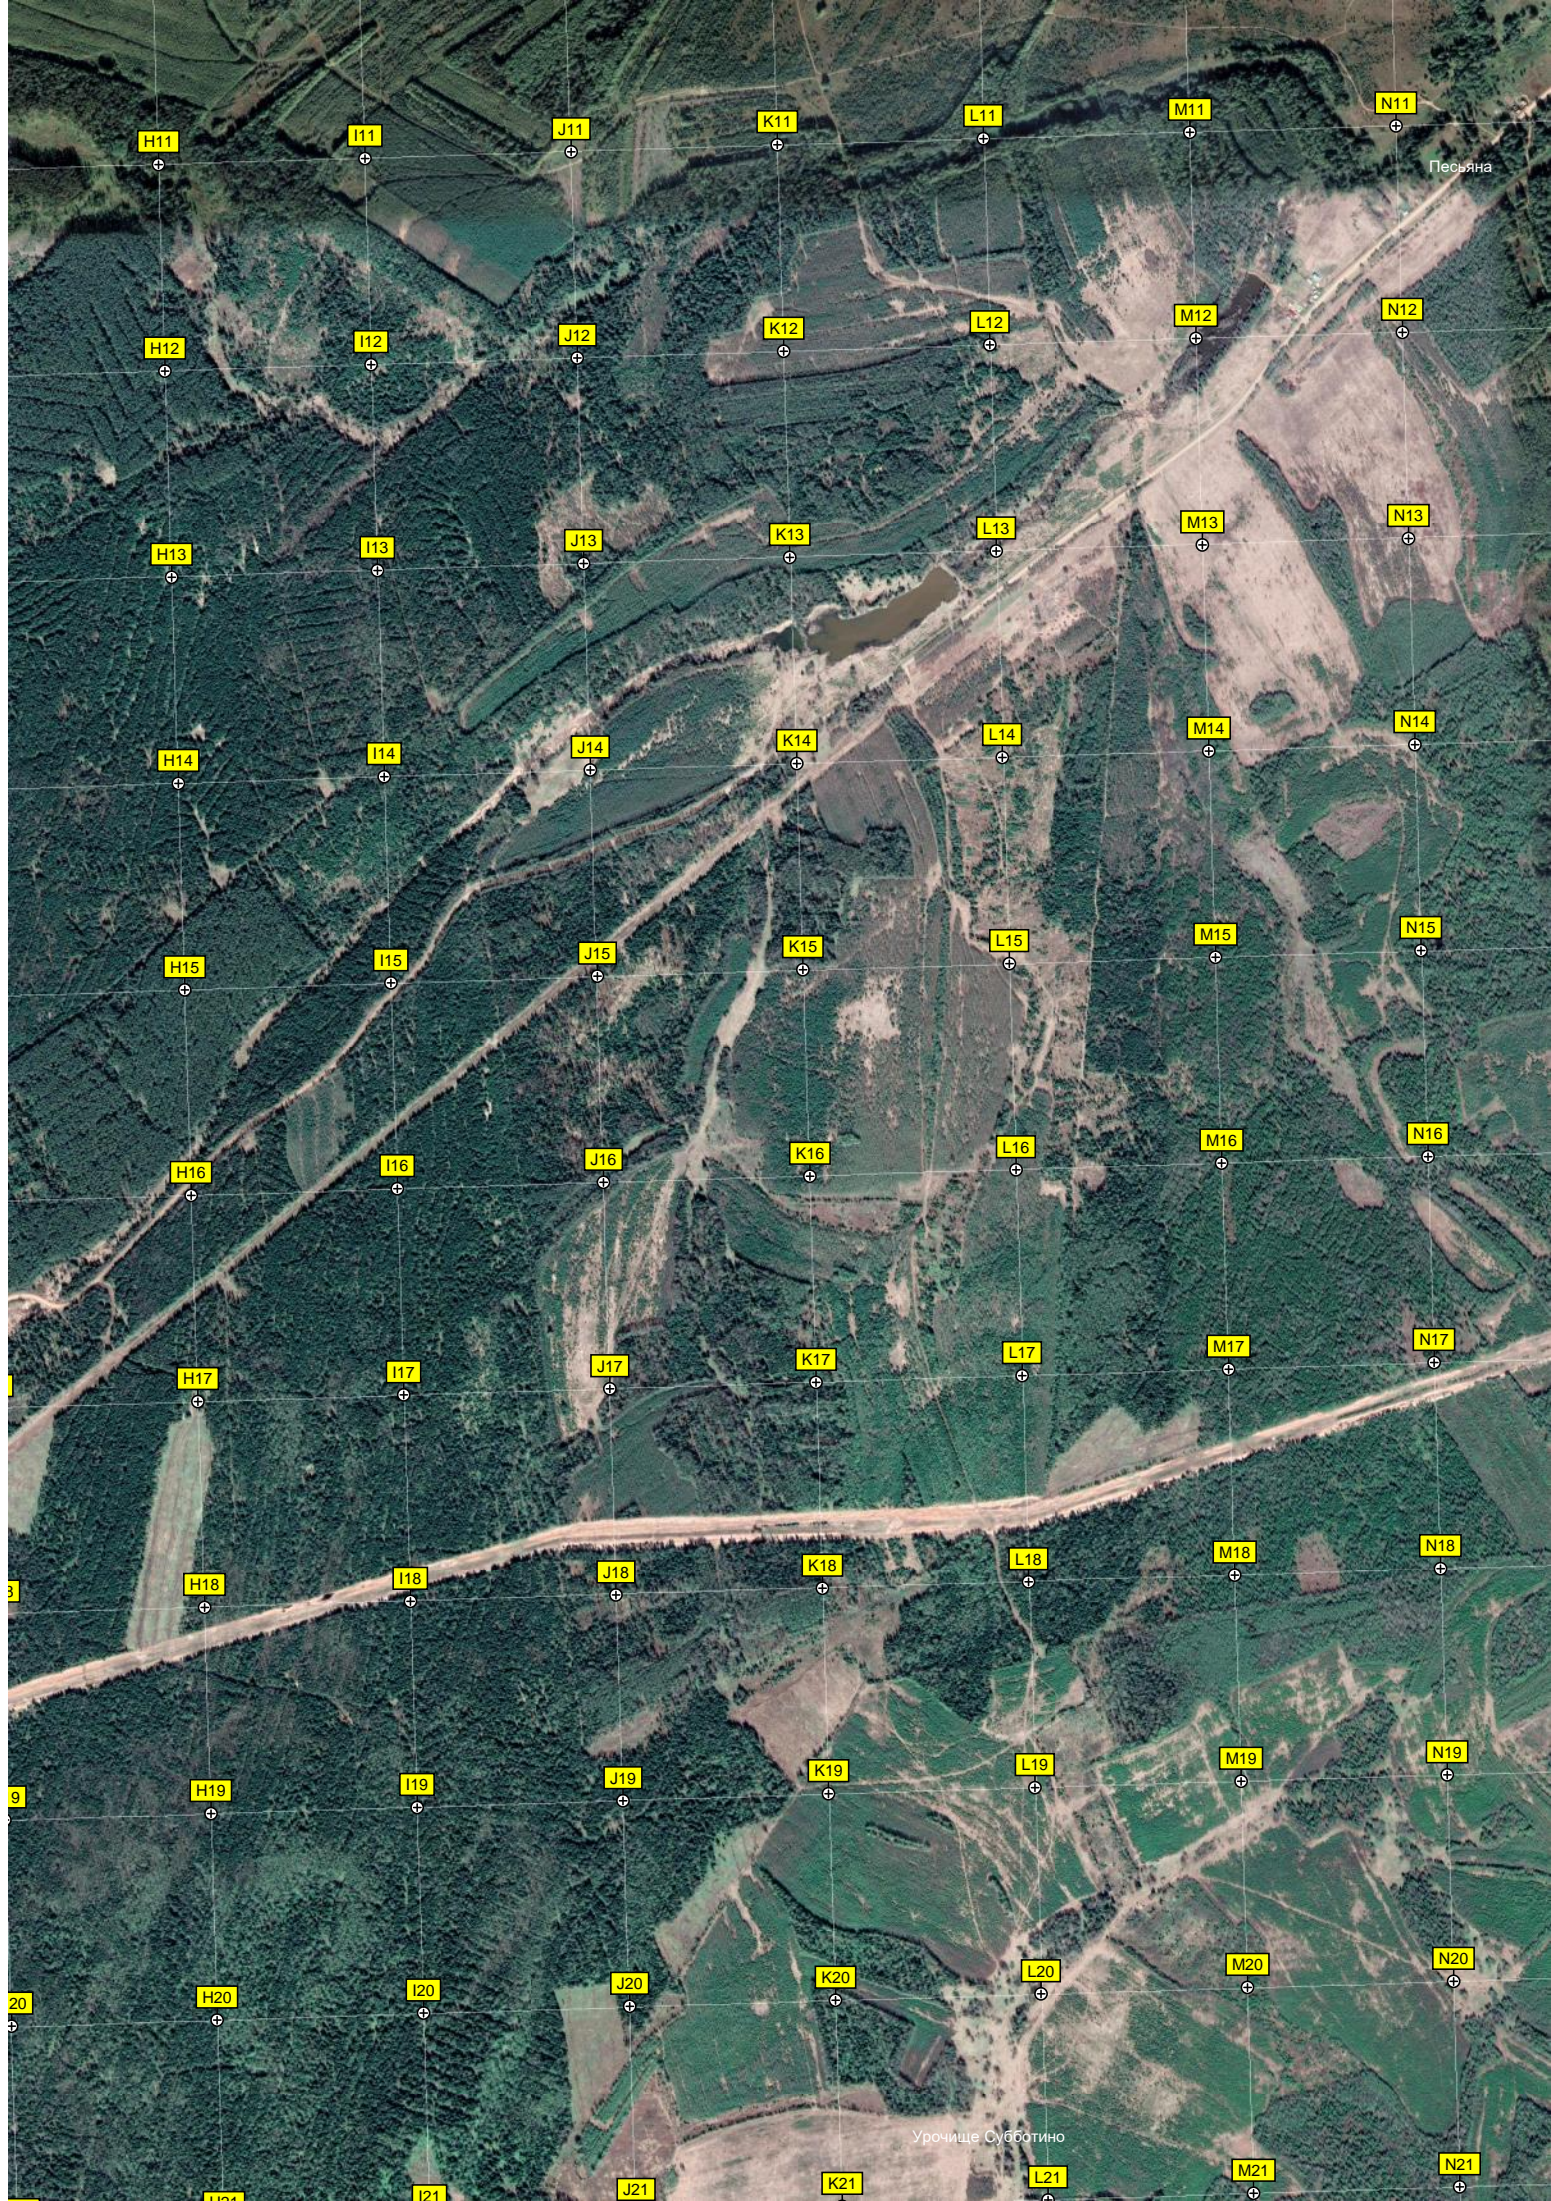

Перемская

Коса

Пророки

Песьяна

Урочище Субботино

O22

P22

Q22

R22

S22

T22

U22

O23

P23

Q23

R23

S31

T31

U31

Забол
Болото
Церковь
Каванский Ключ
Лесное болото
Руины коровников
Зининс
Место хранения се

Поле

410-й километр автодороги Ел

409-й километр автодороги Елабуга - Пермь (90)