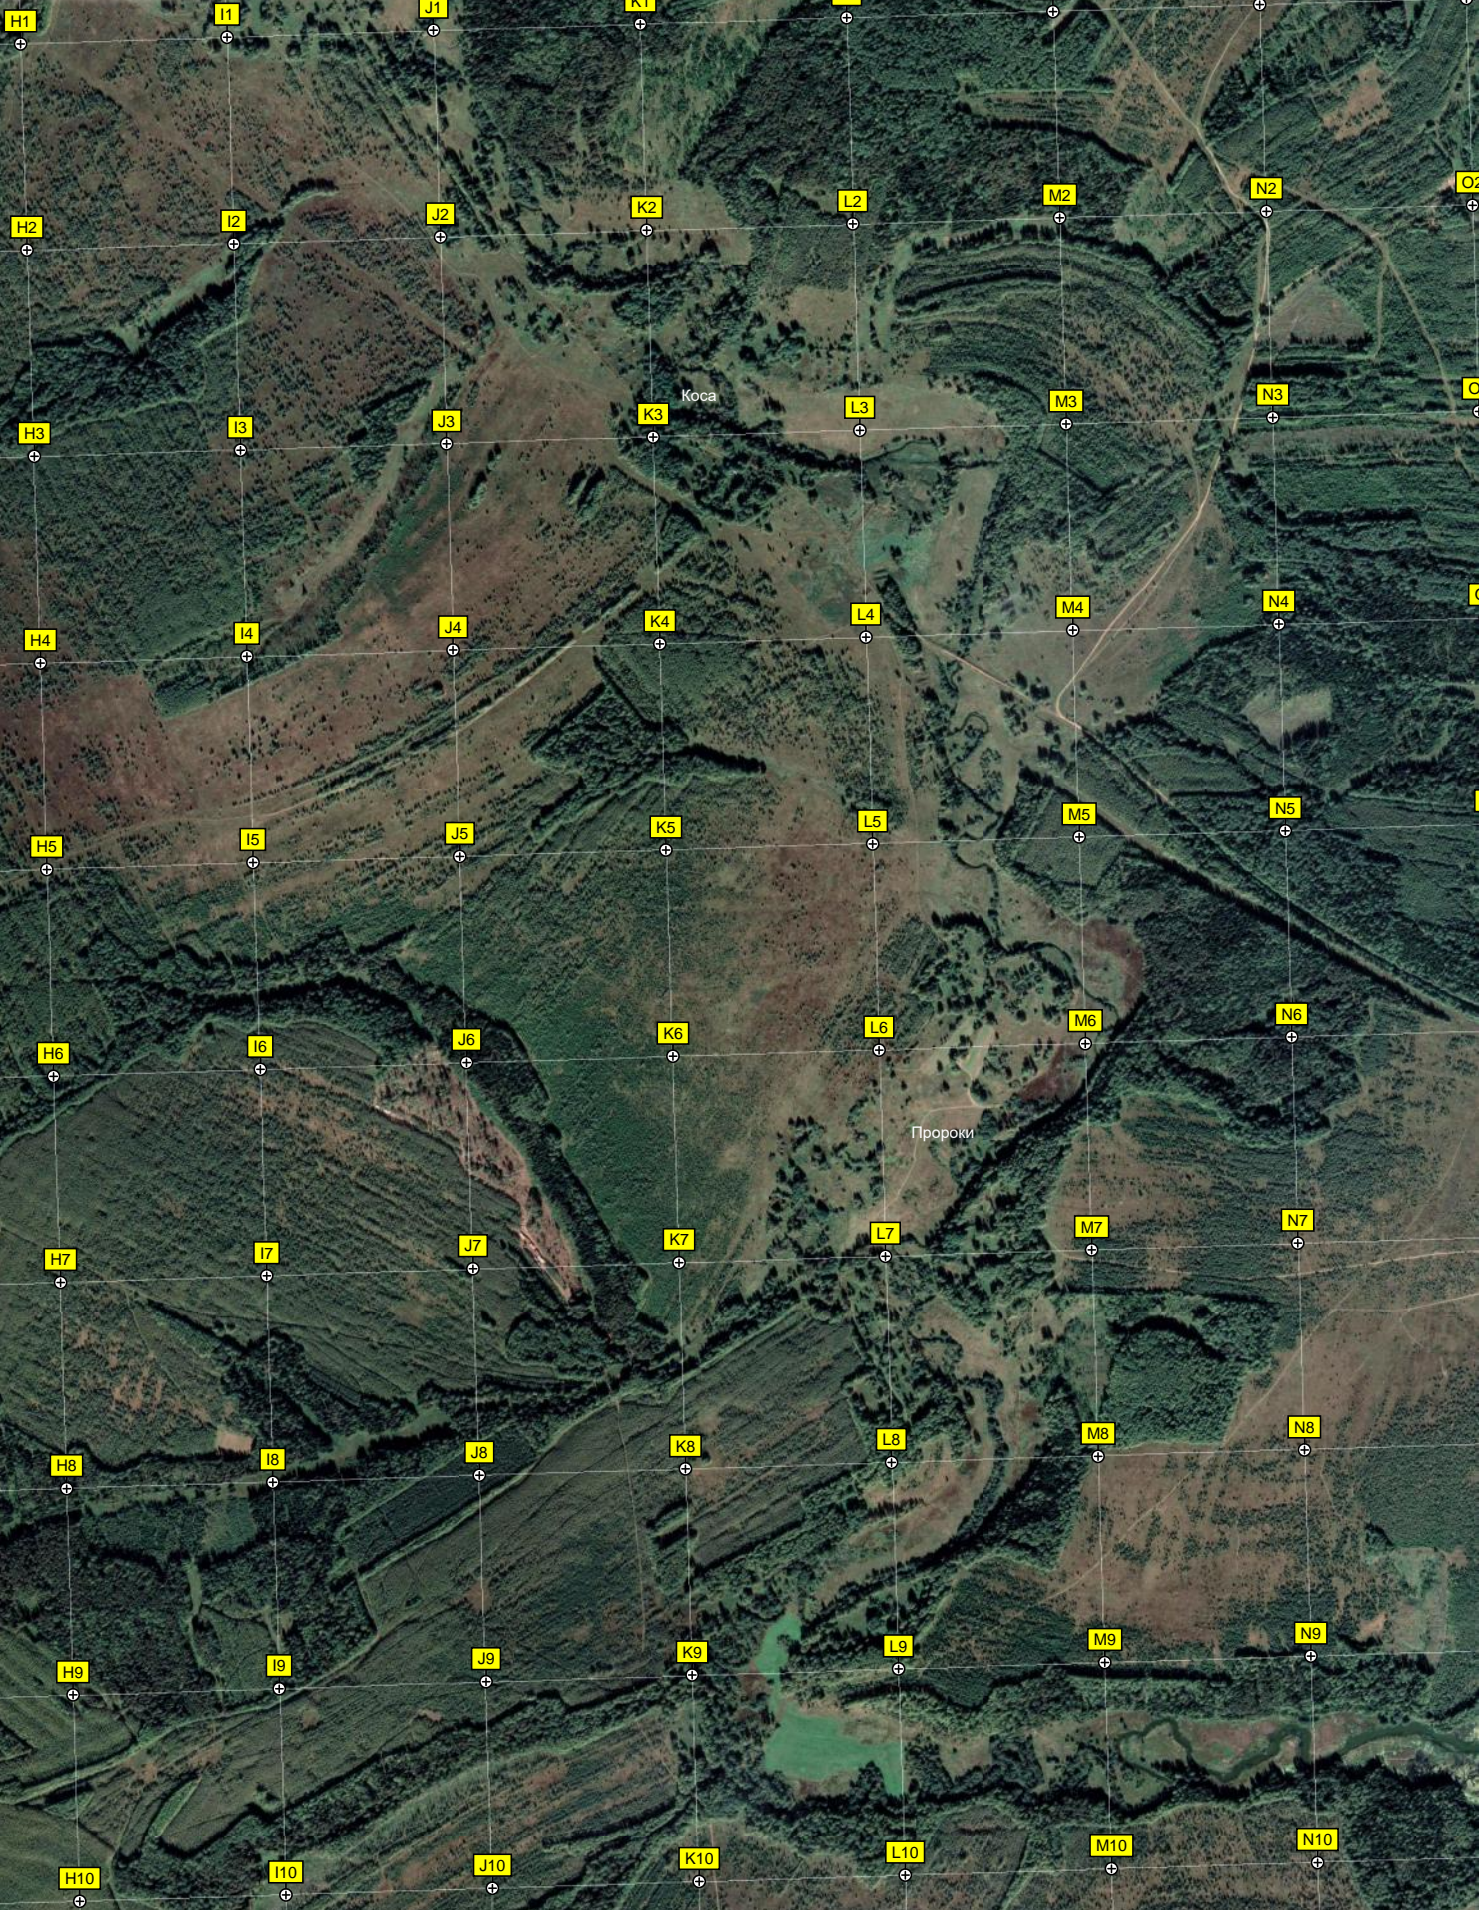

Перемская

Коса

Пророки

Песьяна

Урочище Субботино

O22

P22

Q22

R22

S22

T22

U22

O23

P23

Q23

R23

T24

U24

O25

P25

Q25

R25

S25

T25

S31

T31

U31

Забол
Болото
Церковь
Каванский Ключ
Лесное болото
Руины коровников
Зининс
Место хранения се

Поле

410-й километр автодороги Ел

409-й километр автодороги Елабуга - Пермь (90)