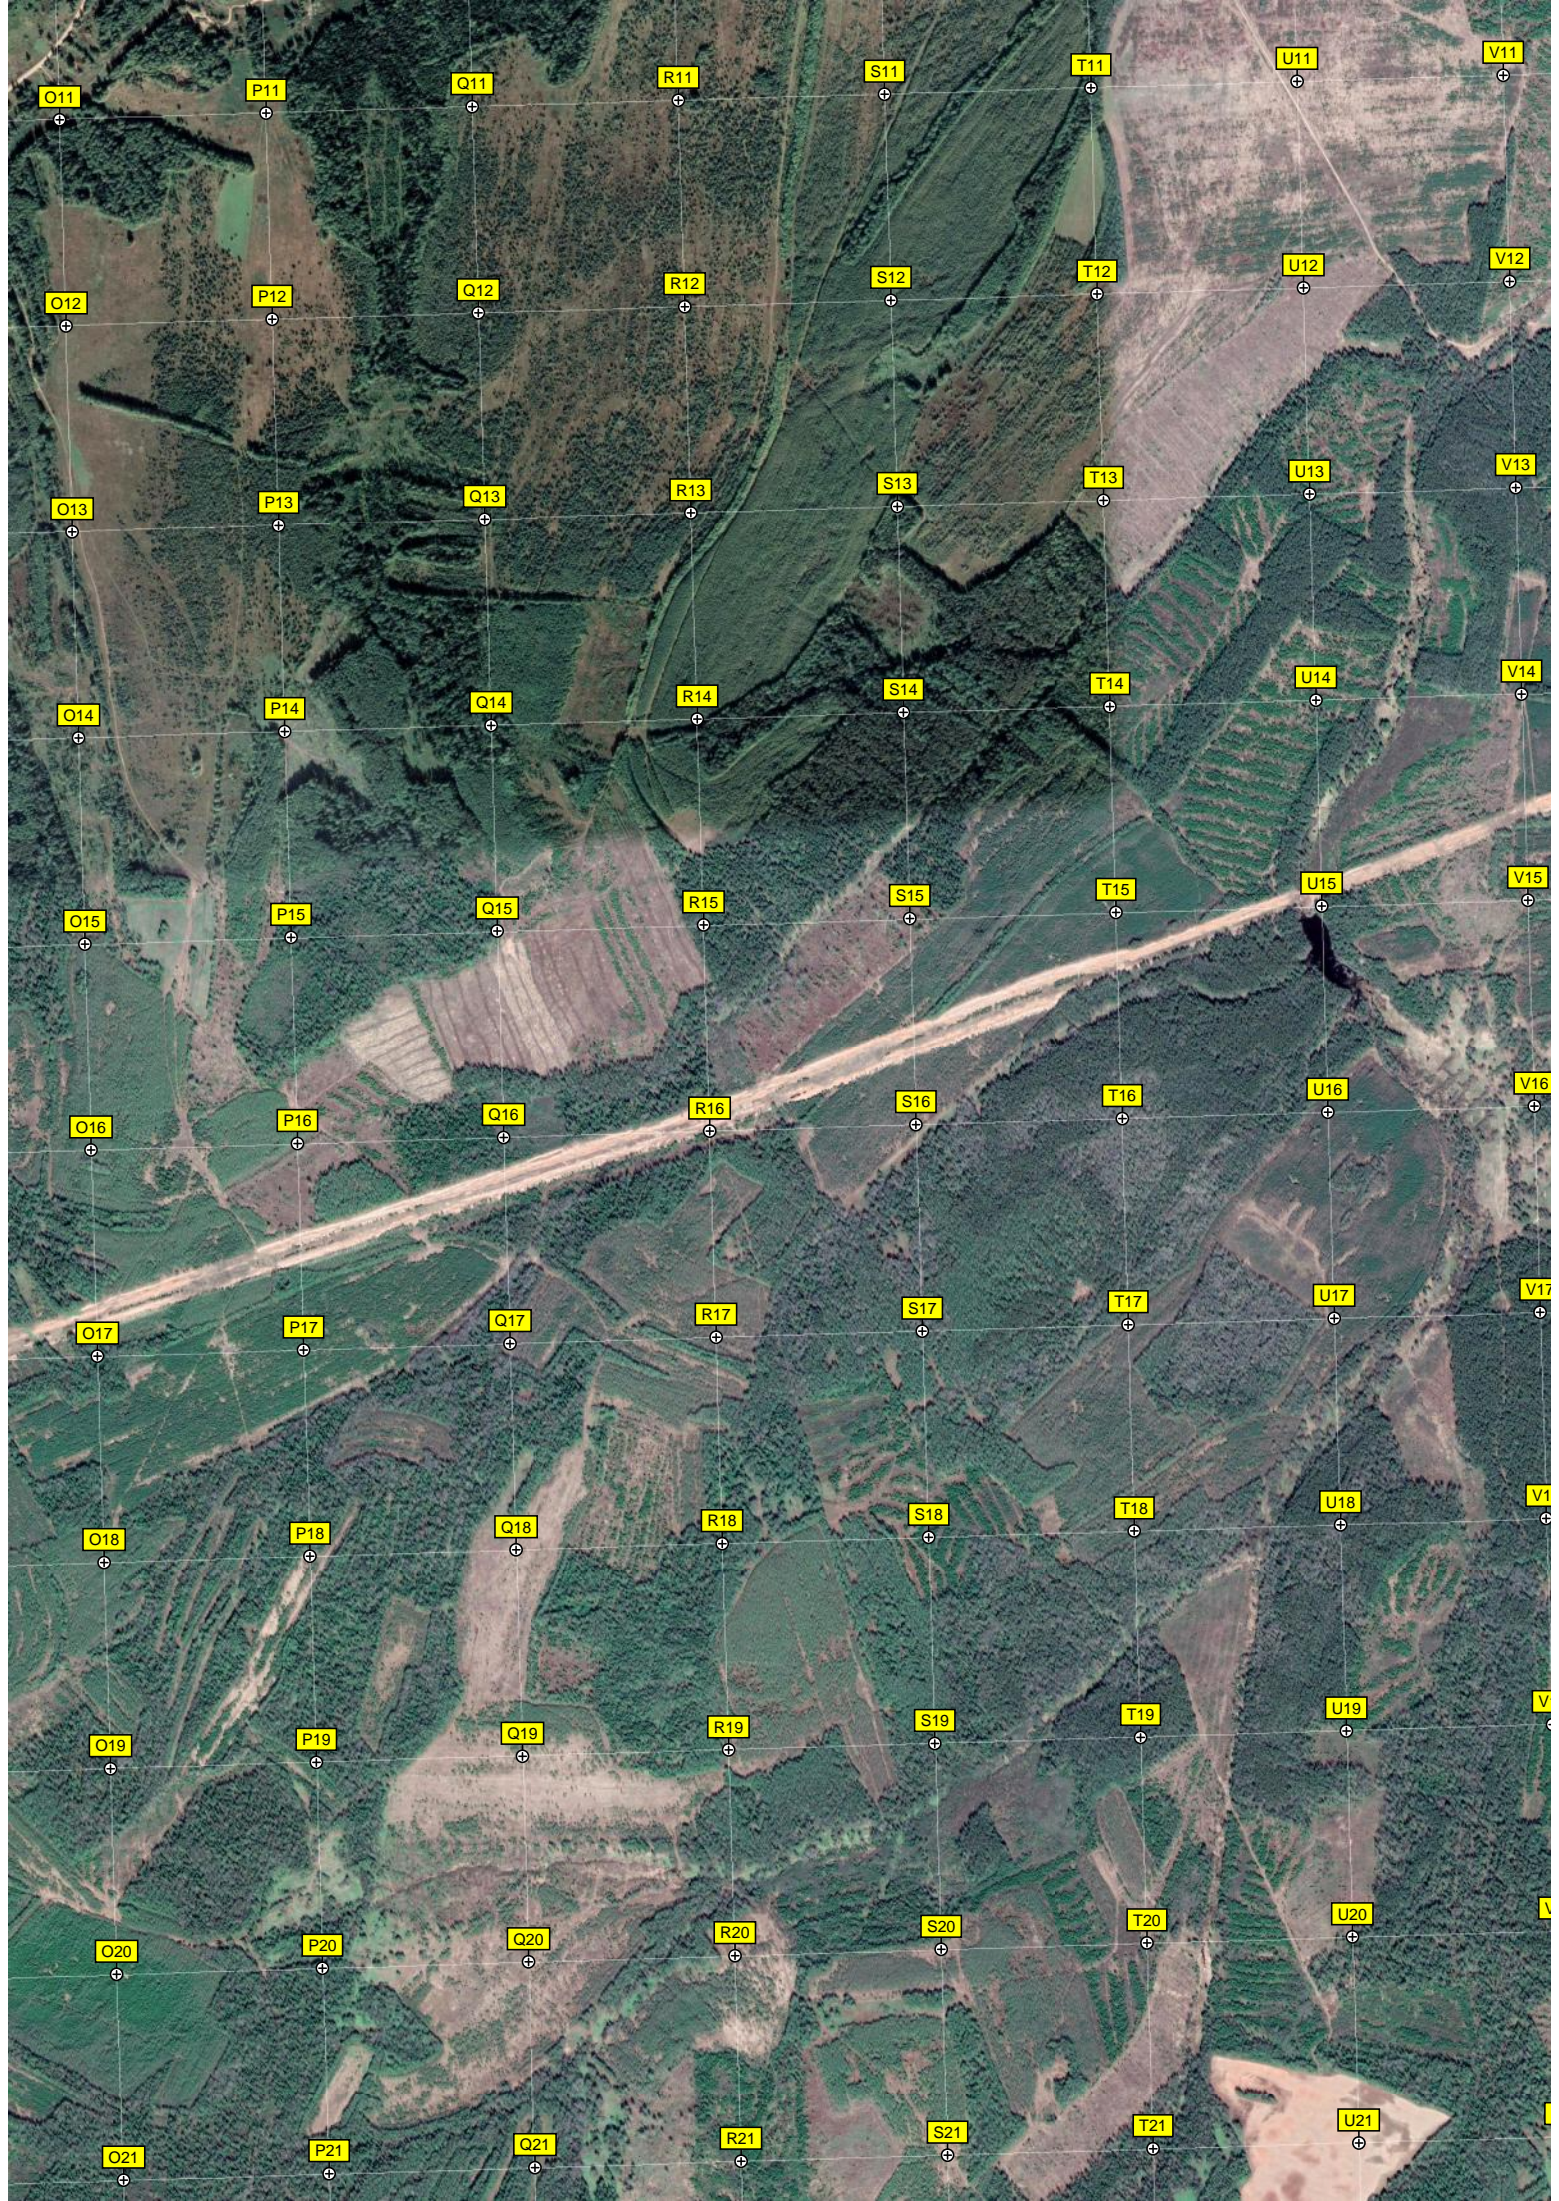

Перемская

Коса

Пророки

Песьяна

Урочище Субботино

O22

P22

Q22

R22

S22

T22

U22

O23

P23

Q23

R23

T24

U24

O25

P25

Q25

R25

S25

T25

S31

T31

U31

Забол
Болото
Церковь
Каванский Ключ
Лесное болото
Руины коровников
Зининс
Место хранения се

Поле

410-й километр автодороги Ел

409-й километр автодороги Елабуга - Пермь (90)