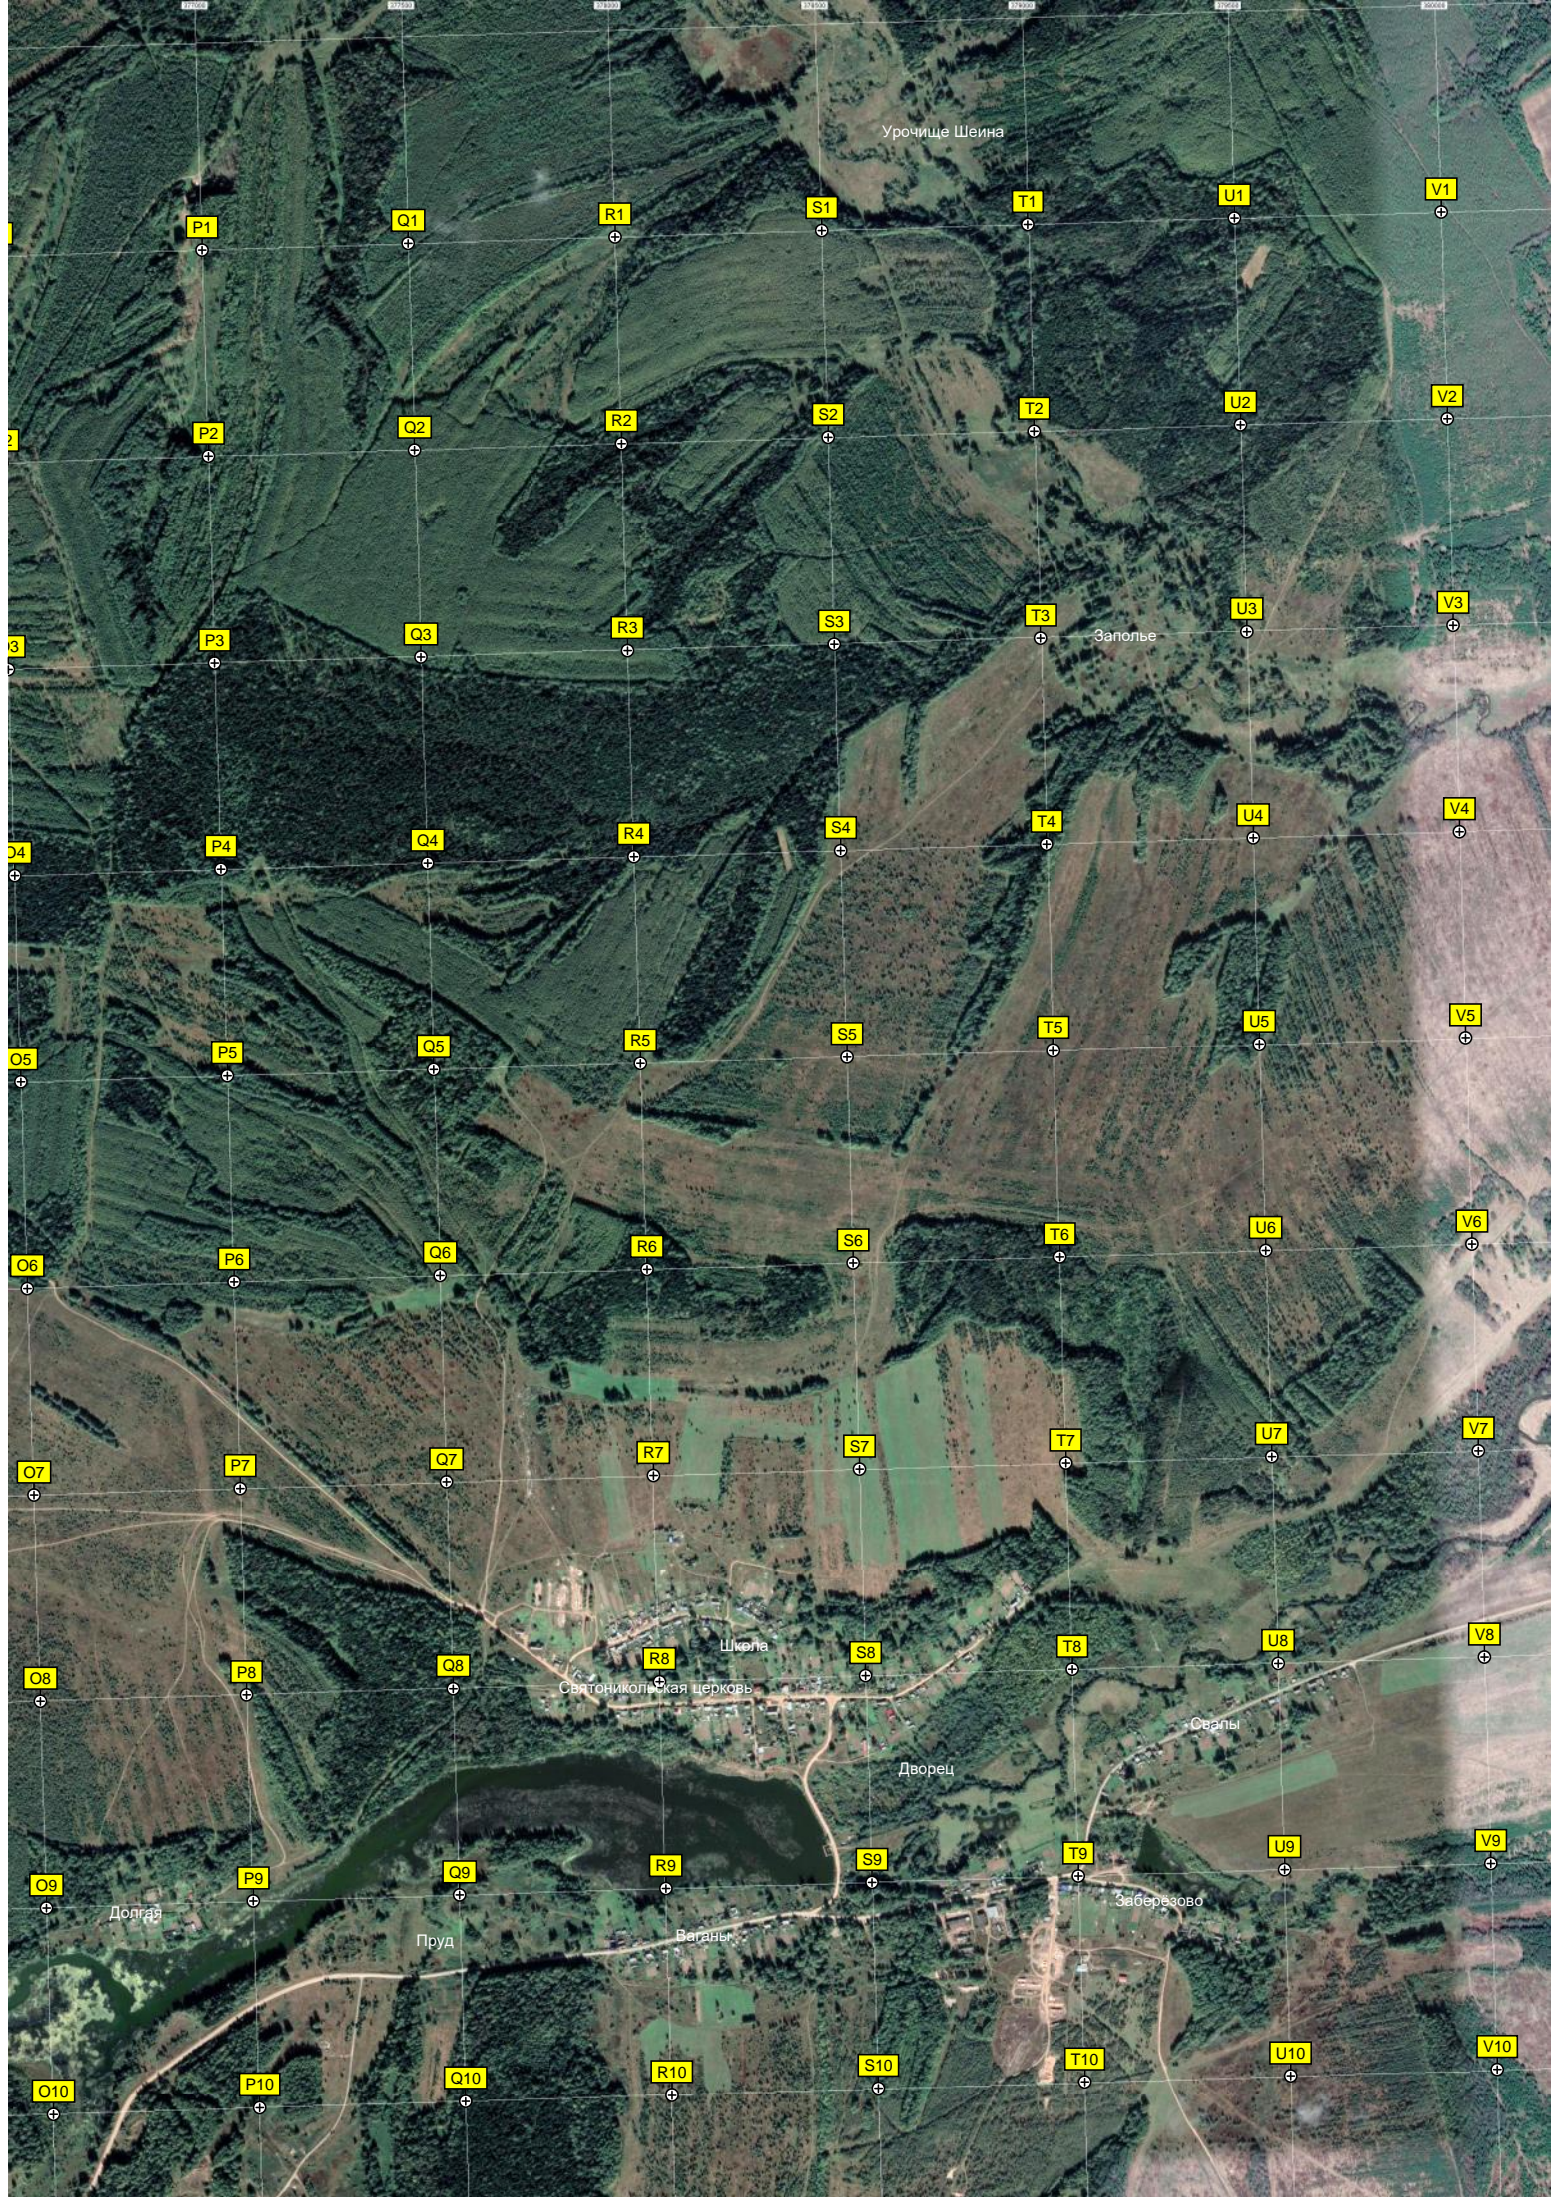

Перемская

Коса

Пророки

Песьяна

Урочище Субботино

O22

P22

Q22

R22

S22

T22

U22

O23

P23

Q23

R23

T24

U24

O25

P25

Q25

R25

S25

T25

S31

T31

U31

Забол
Болото
Церковь
Каванский Ключ
Лесное болото
Руины коровников
Зининс
Место хранения се

Поле

410-й километр автодороги Ел

409-й километр автодороги Елабуга - Пермь (90)