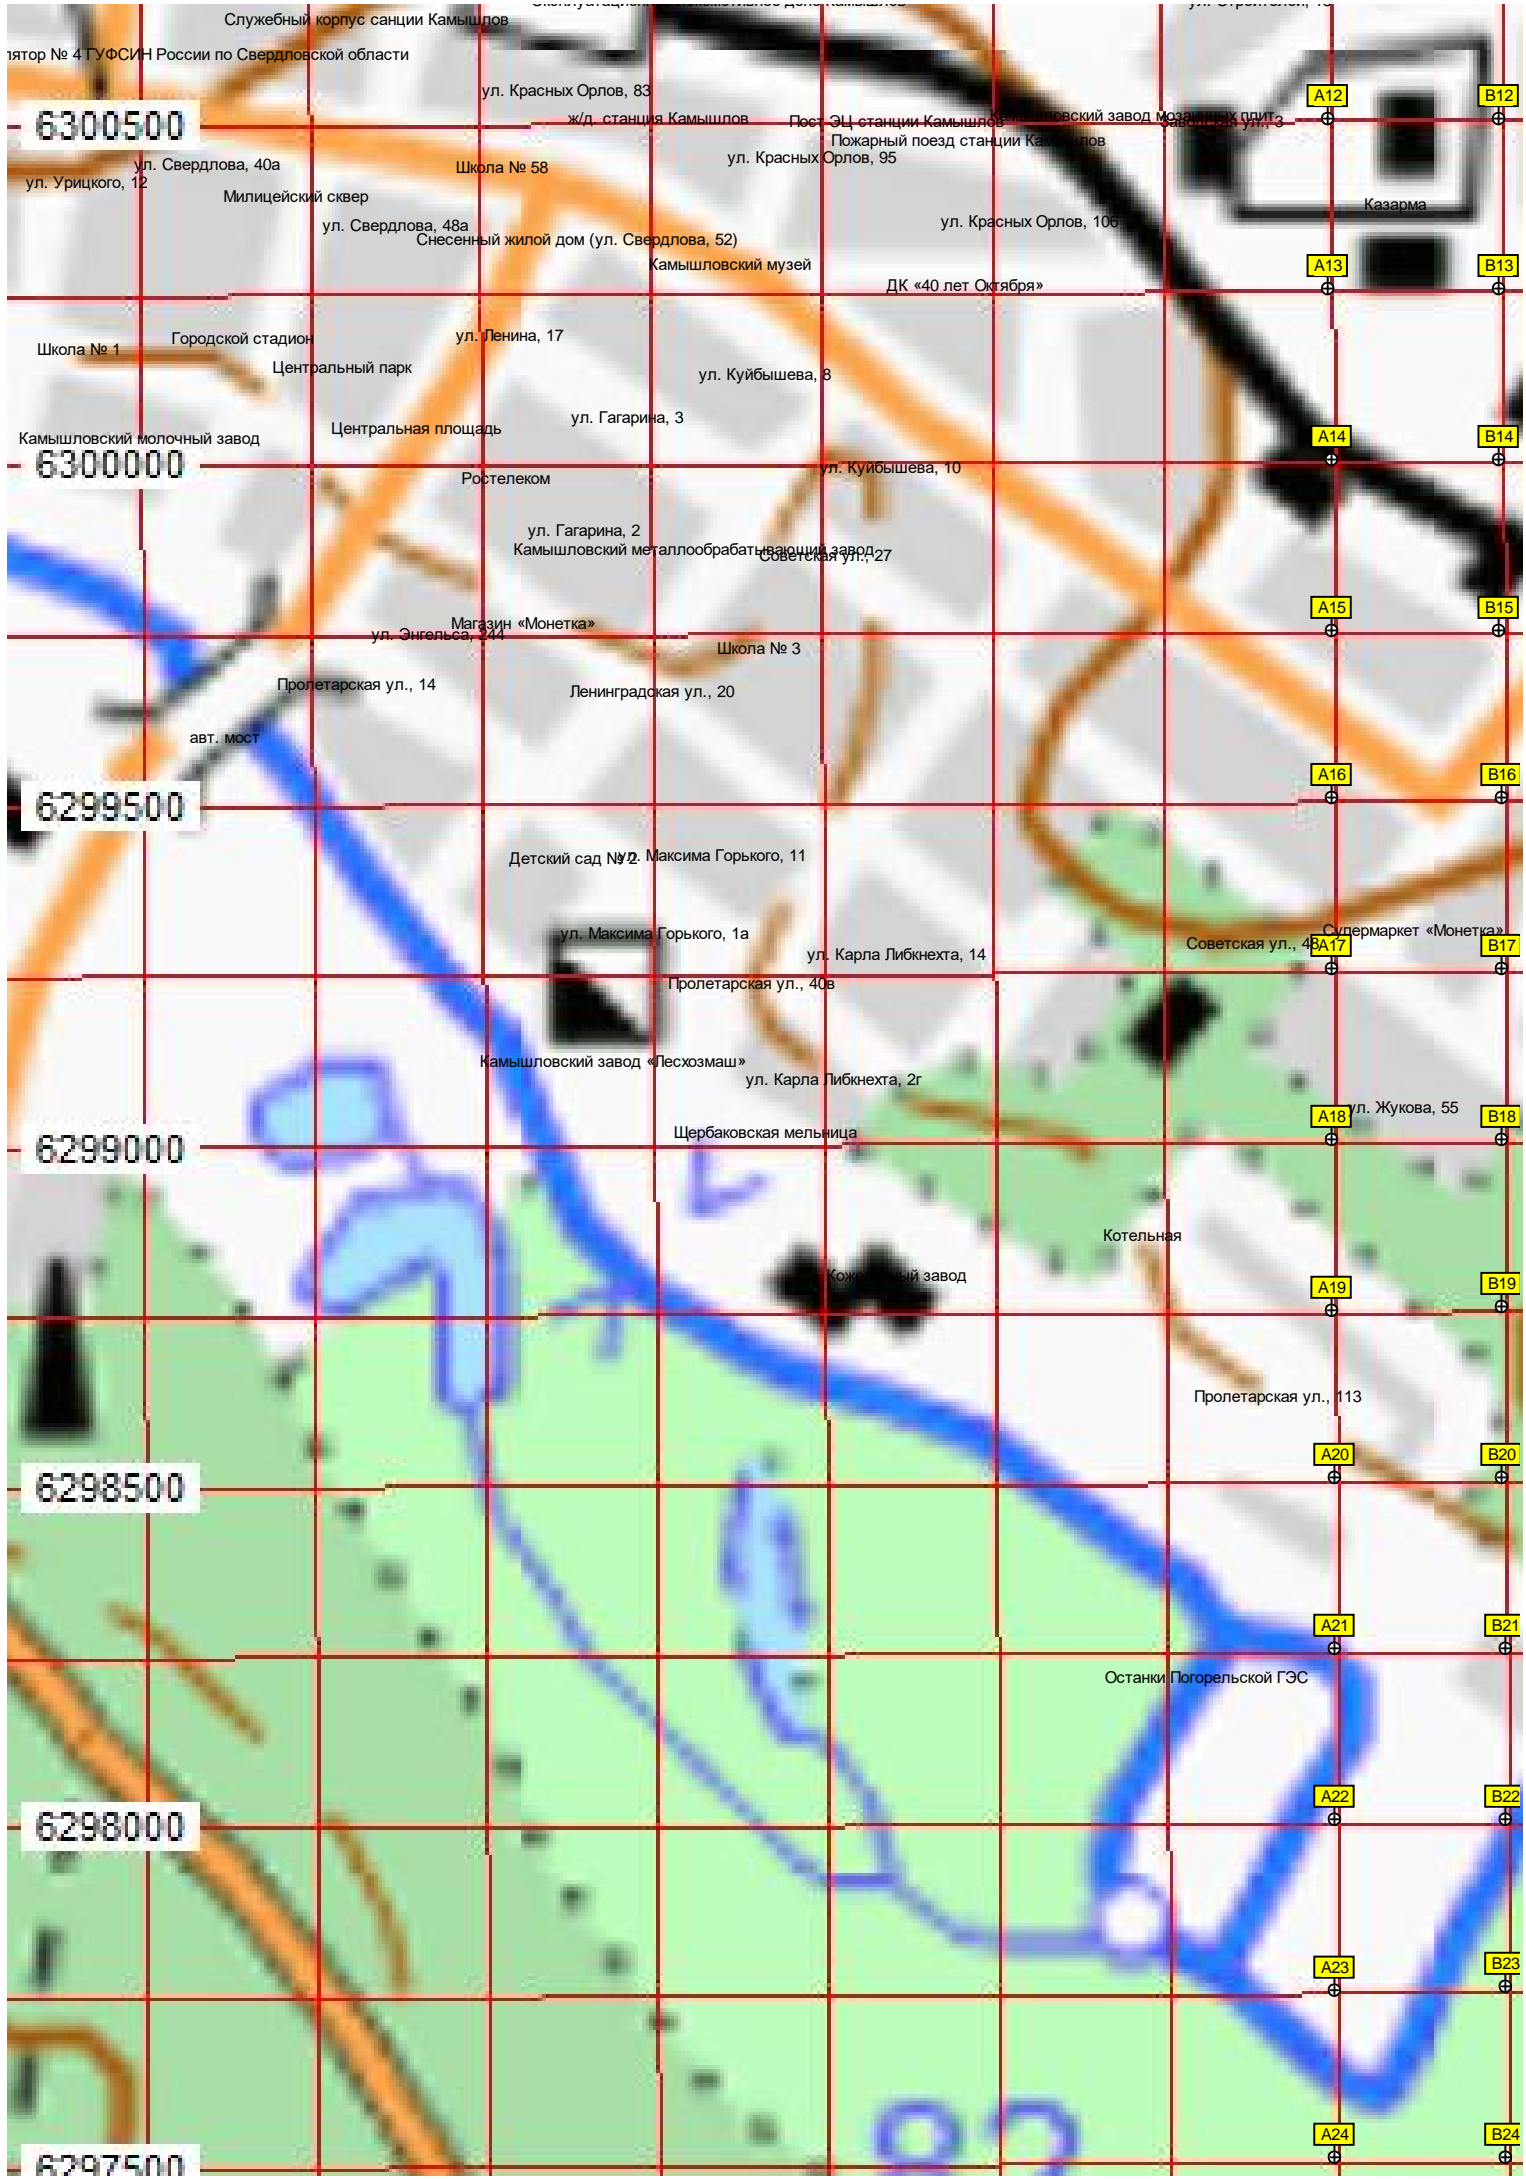

Служебный корпус санции Камышлов
патор № 4 ГУФСИН России по Свердловской области

6300500

ул. Свердлова, 40а
ул. Урицкого, 12
Милицейский сквер
ул. Свердлова, 48а
Снесенный жилой дом (ул. Свердлова, 52)

Школа № 58
ул. Красных Орлов, 83
ж/д станция Камышлов
ул. Красных Орлов, 106

Пос. ЭЦ станции Камышлов
Пожарный поезд станции Камышлов
ул. Красных Орлов, 95
Камышловский музей
ДК «40 лет Октября»

Казарма
A12 B12
A13 B13

Школа № 1
Городской стадион
Центральный парк
Камышловский молочный завод

6300000

ул. Ленина, 17
ул. Гагарина, 3

ул. Куйбышева, 8
ул. Гагарина, 2
Камышловский металлообработочный завод

A14 B14
A15 B15

Магазин «Монетка»
ул. Энгельса, 21
Пролетарская ул., 14
авт. мост

6299500

Школа № 3
Ленинградская ул., 20

ул. Куйбышева, 10
ул. Гагарина, 27
ул. Энгельса, 21
Школа № 3
Ленинградская ул., 20

A16 B16
A17 B17

Детский сад № 2
ул. Максима Горького, 11
ул. Максима Горького, 1а

6299000

ул. Карла Либкнехта, 14
Пролетарская ул., 40в

ул. Карла Либкнехта, 14
Пролетарская ул., 40в
Камышловский завод «Лесхозмаш»
ул. Карла Либкнехта, 2г

Супермаркет «Монетка»
Советская ул., 4
A17 B17
A18 B18

Щербаковская мельница
Кожвенный завод

6298500

Щербаковская мельница

Щербаковская мельница
Кожвенный завод
Котельная

ул. Жукова, 55
A19 B19
A20 B20

Пролетарская ул., 113

6298000

Пролетарская ул., 113

Пролетарская ул., 113

Пролетарская ул., 113
A21 B21
A22 B22

Останки Погорельской ГЭС

6297500

Останки Погорельской ГЭС

Останки Погорельской ГЭС

Останки Погорельской ГЭС
A23 B23
A24 B24