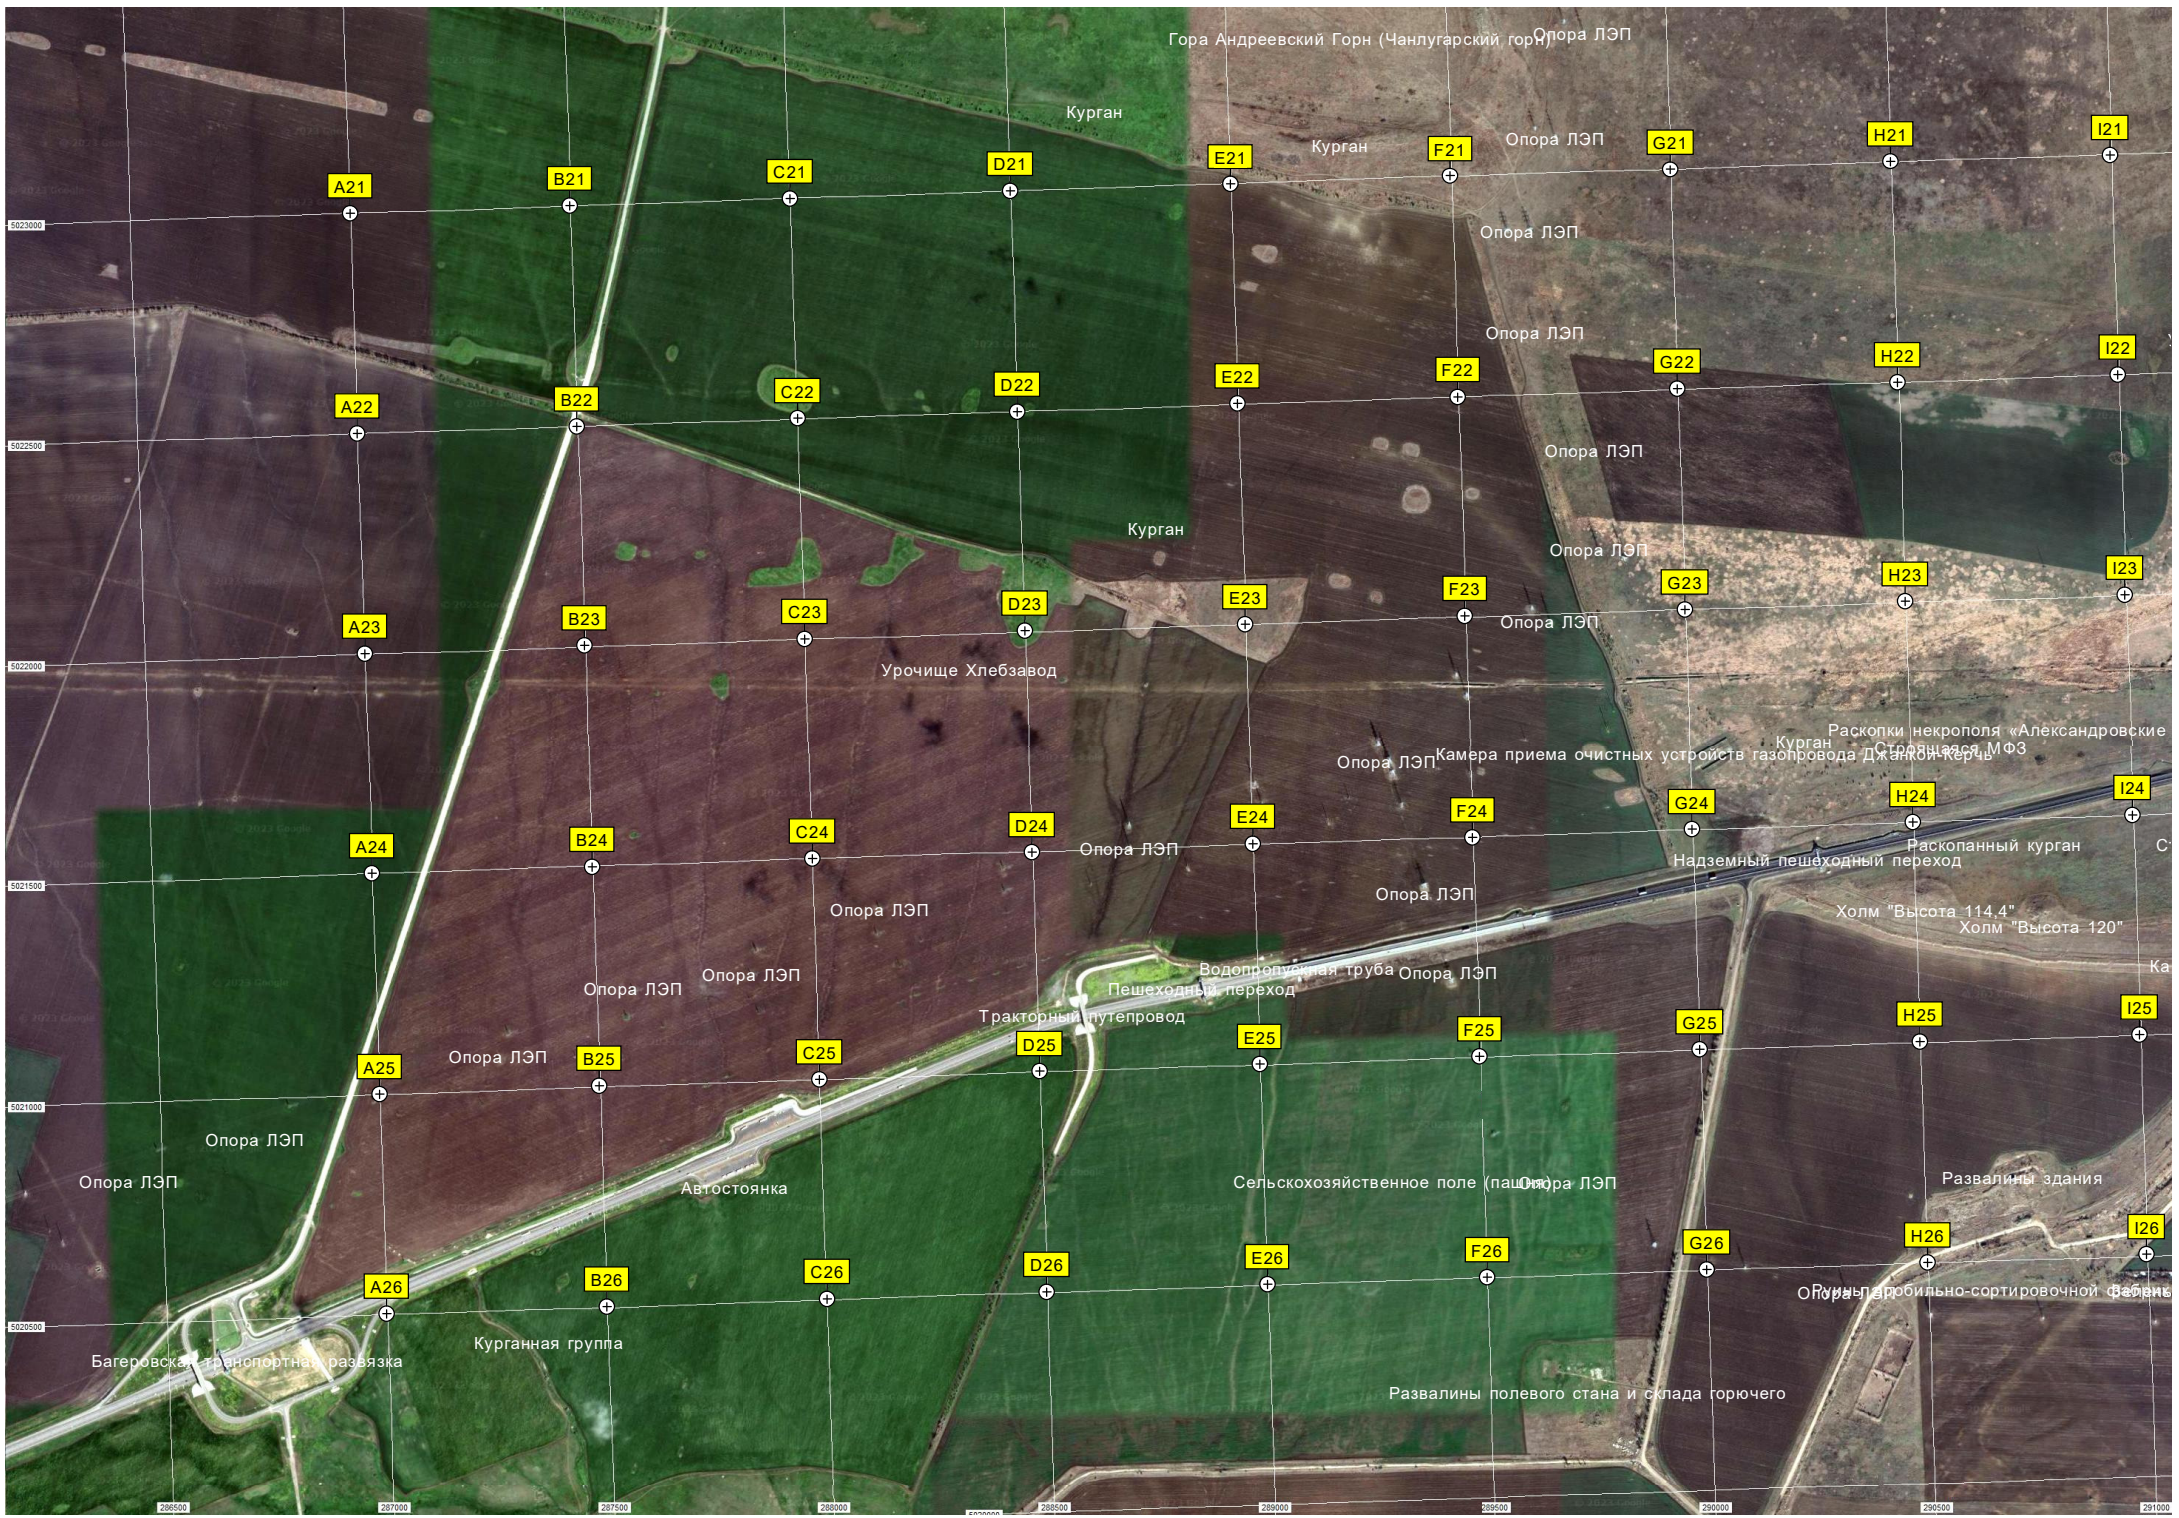

Опора ЛЭП

Опора ЛЭП

Багеровский ров

Заброшенное водохранилище

Верный микра

Развалины в аэропорту

ост. «Перевоз»

Братское захоронение жертв фашизма

Мост

Скверик с фонтаном и скамейками

Октябрьское

Перегуливаемый ж/д.перевоз

Перегуливаемый ж/д.перевоз

Гора Андреевский Горн (Чанлугарский гор) Опора ЛЭП

Курган

Курган