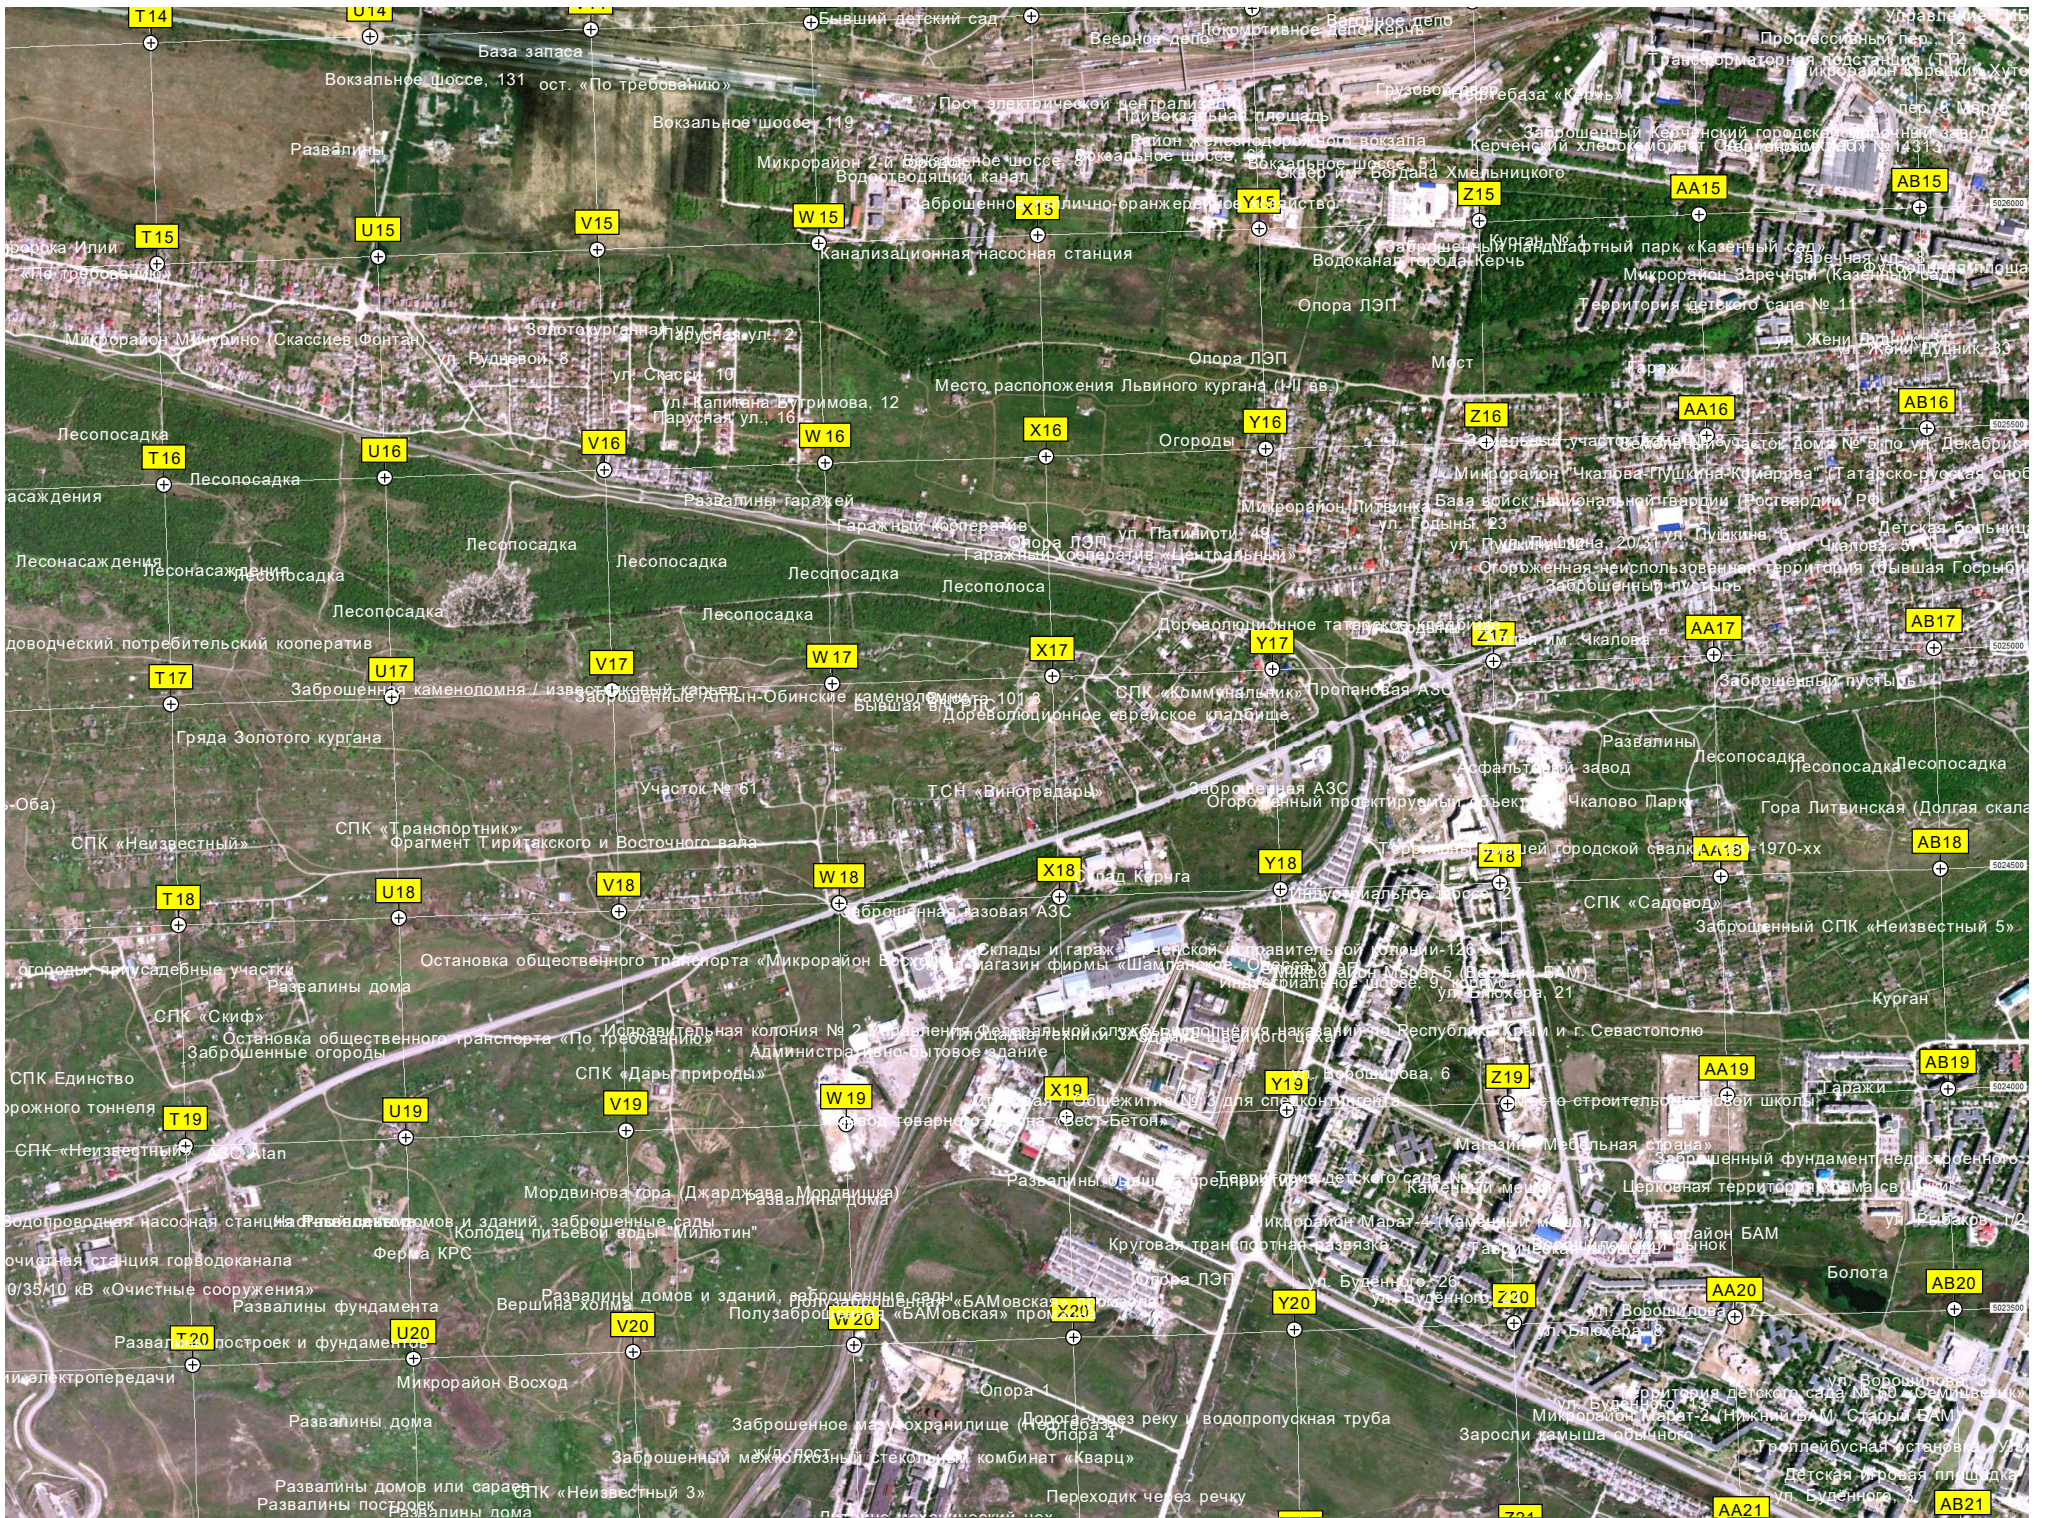

Опора ЛЭП

Опора ЛЭП

Багеровский ров

Заброшенное водохранилище

Верный микра

Развалины в аэропорту

ост. «Перевоз»

Братское захоронение жертв фашизма

Мост

Скверик с фонтаном и скамейками

Октябрьское

Перегуливаемый ж/д.перевоз

Перегуливаемый ж/д.перевоз

Гора Андреевский Горн (Чанлугарский гор) Опора ЛЭП

Курган

Курган