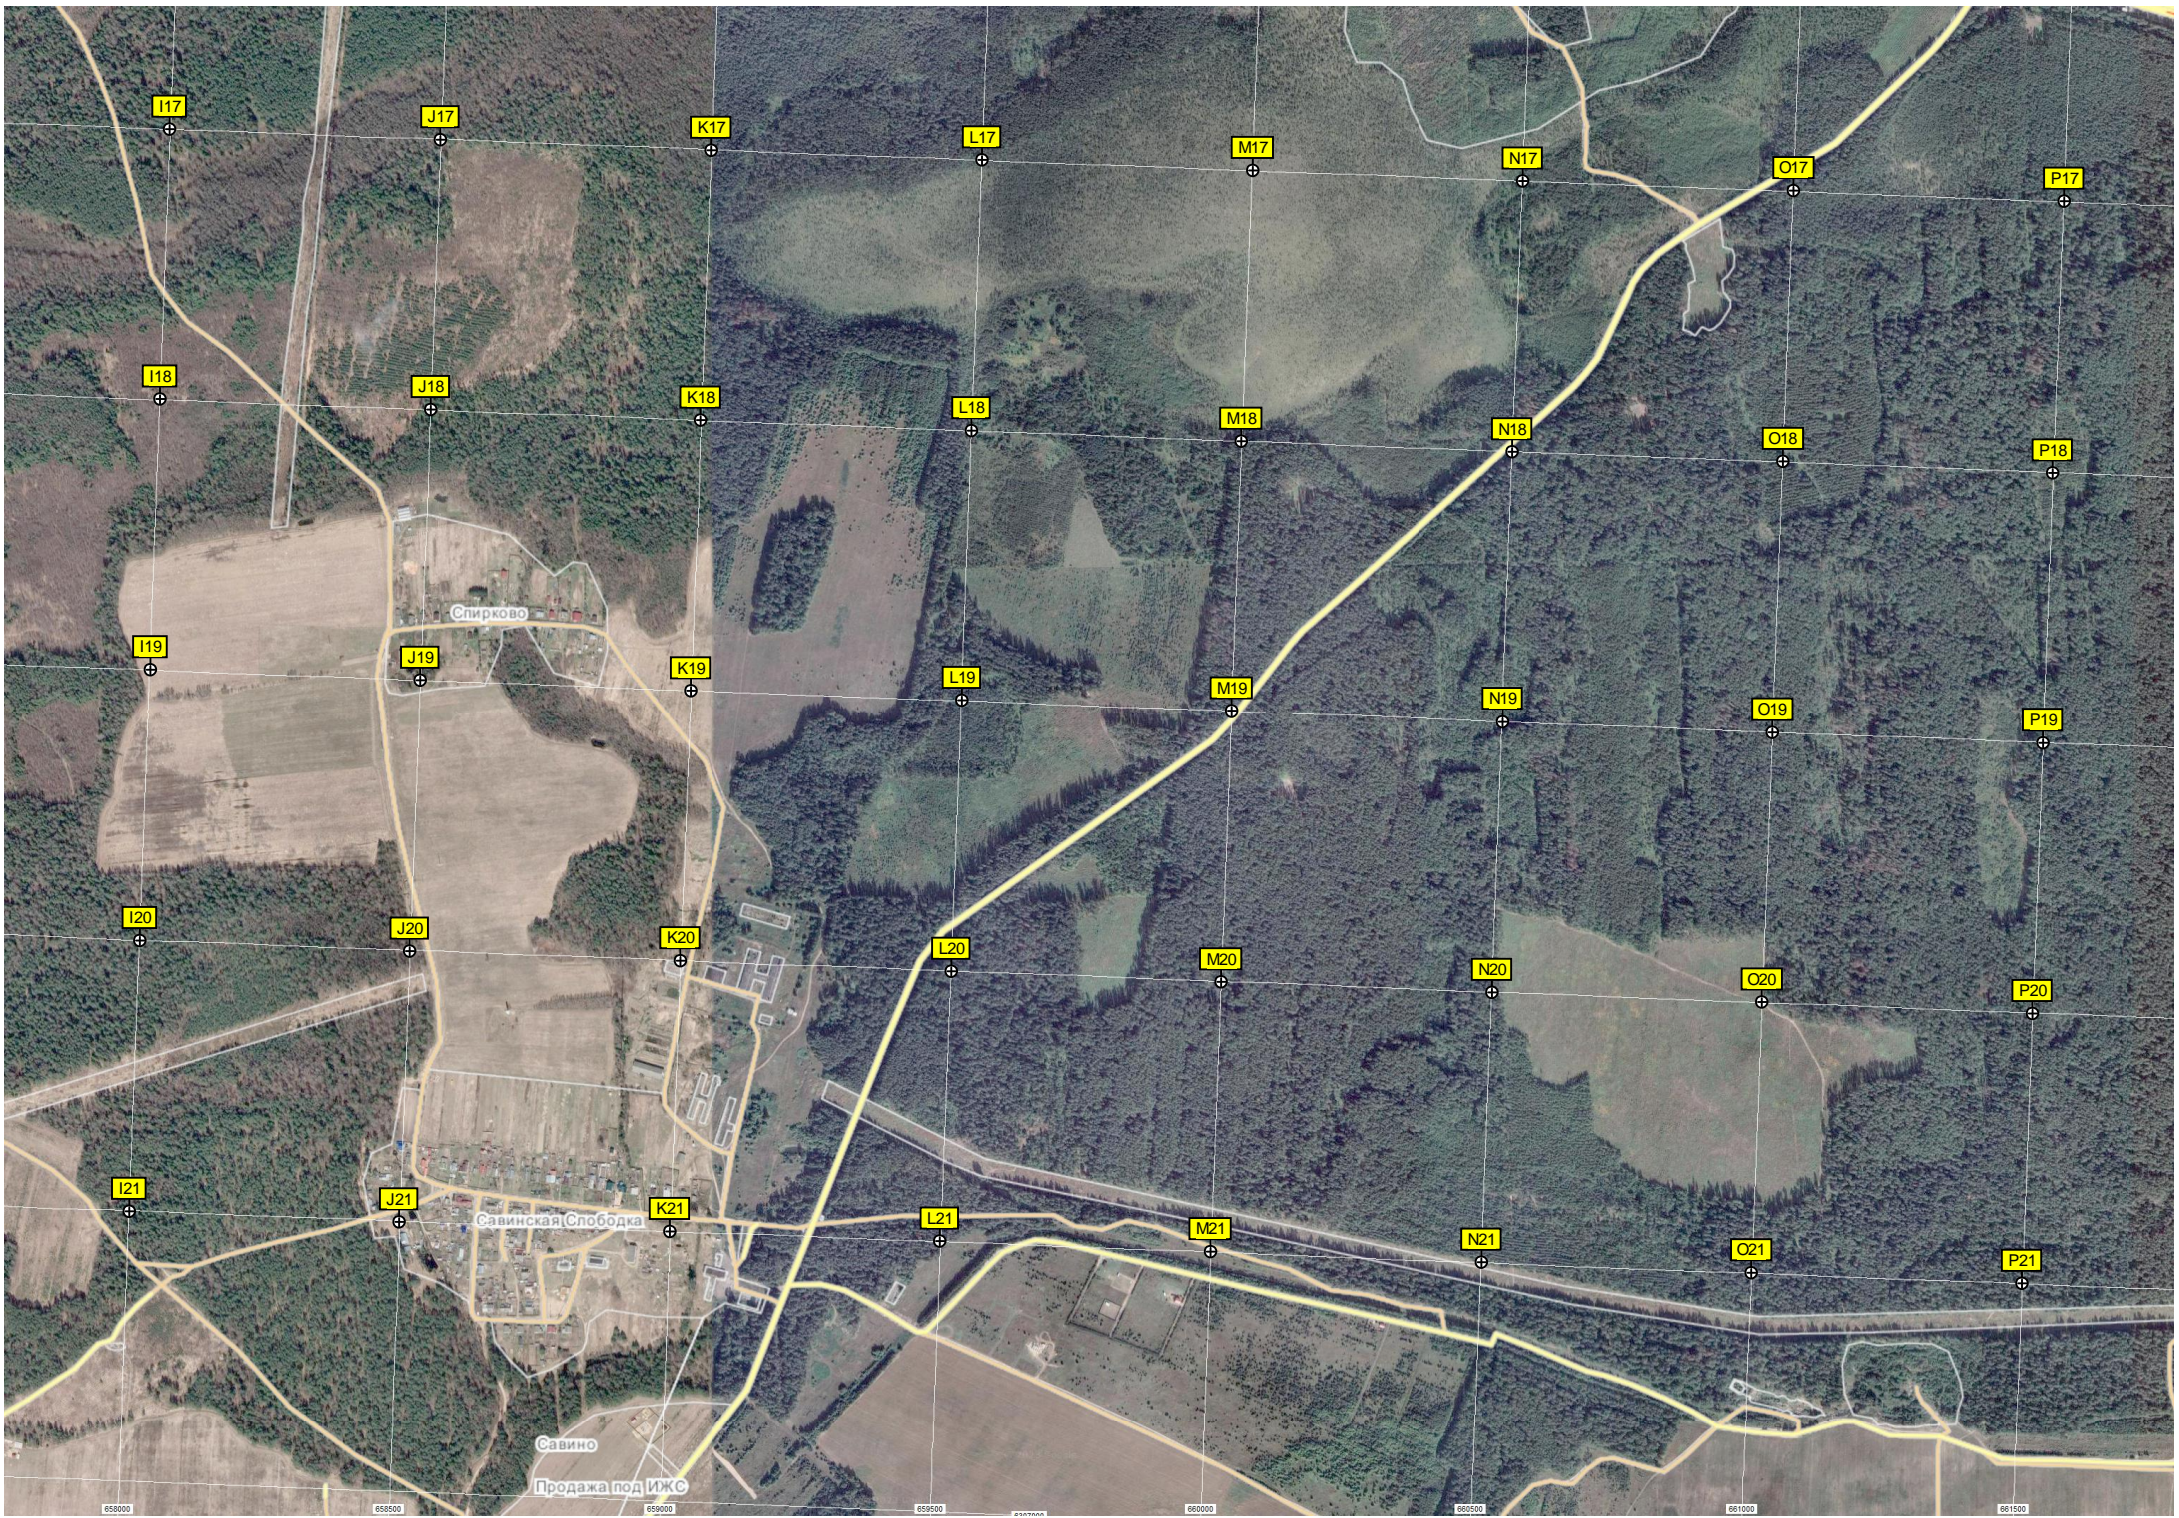

I17

J17

K17

L17

M17

N17

O17

P17

I18

J18

K18

L18

M18

N18

O18

P18

I19

J19

K19

L19

M19

N19

O19

P19

I20

J20

K20

L20

M20

N20

O20

P20

I21

J21

K21

L21

M21

N21

O21

P21

Спирково

Савинская Слобода

Савино

Продажа под ИЖС