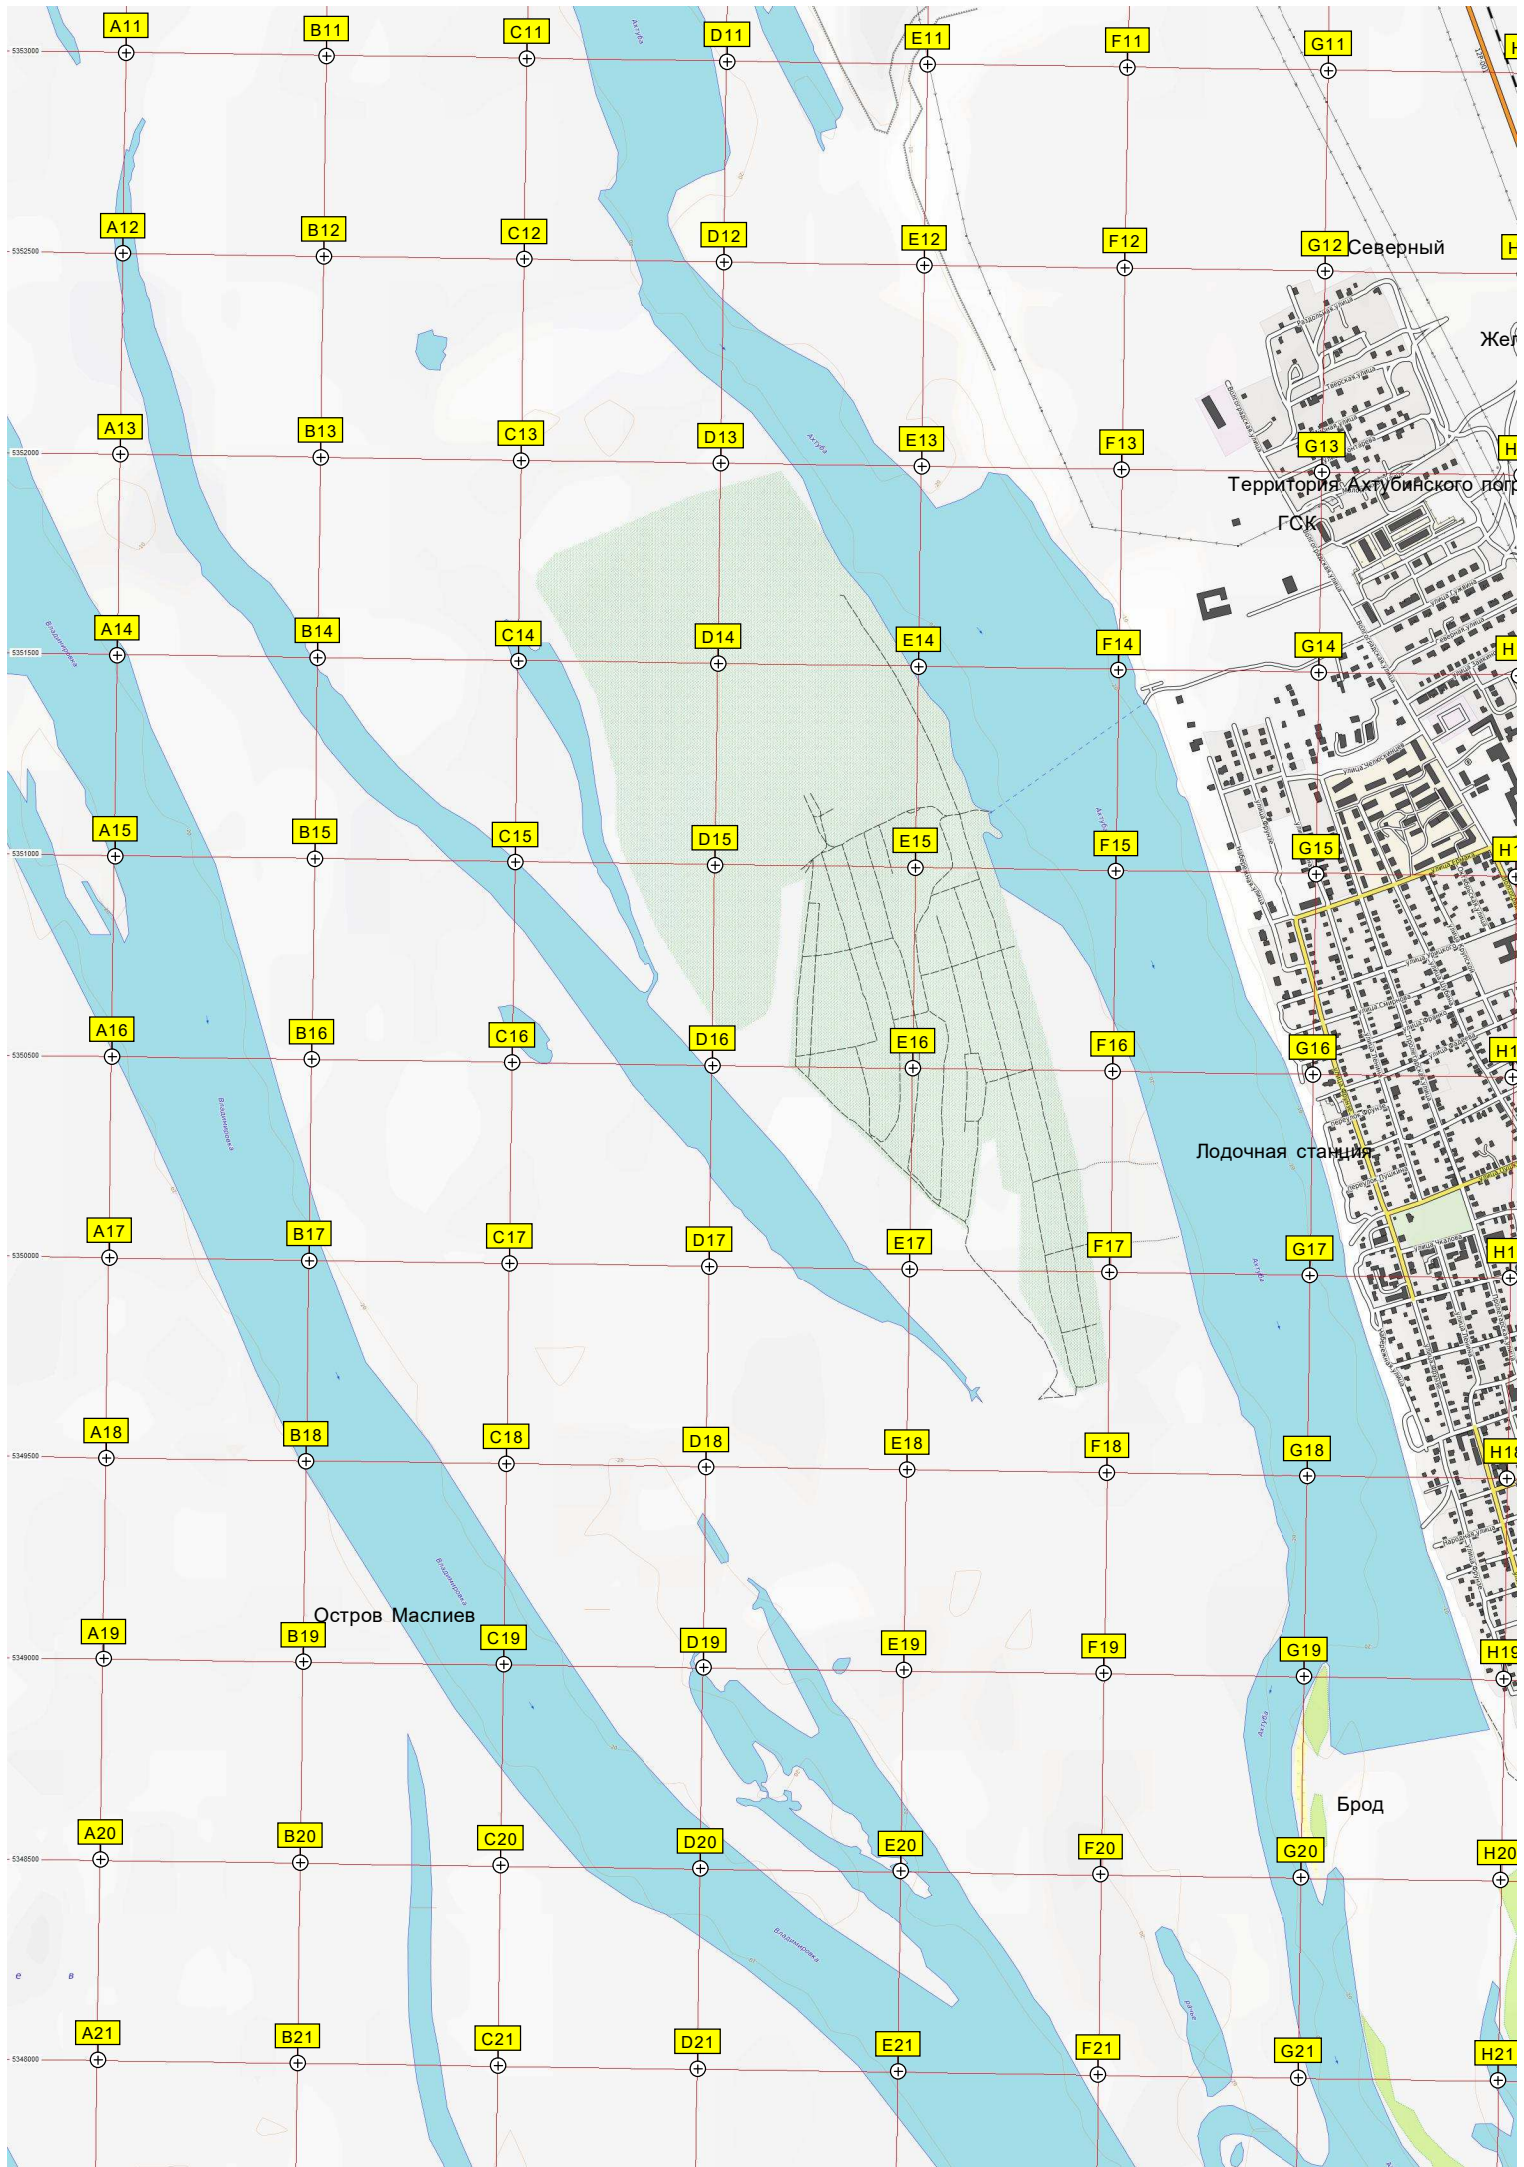

Урочище Жёлтое Хутор

Водонапорная башня

ЛТО

Хутор Пашетин

Лиман Пашетин

Дальний приводной радиомаяк (ДПРМ)

ное сооружение водоотведения

Полигонная свалка

Пункт приёма металлолома

Оросительный канал

Заброшенная установка для сбора дождевой воды.

Городской полигон твёрдых бытовых отходов

Кошара

Исчезнувший СНТ «Джелга»

Джелга

Д ж е л г а