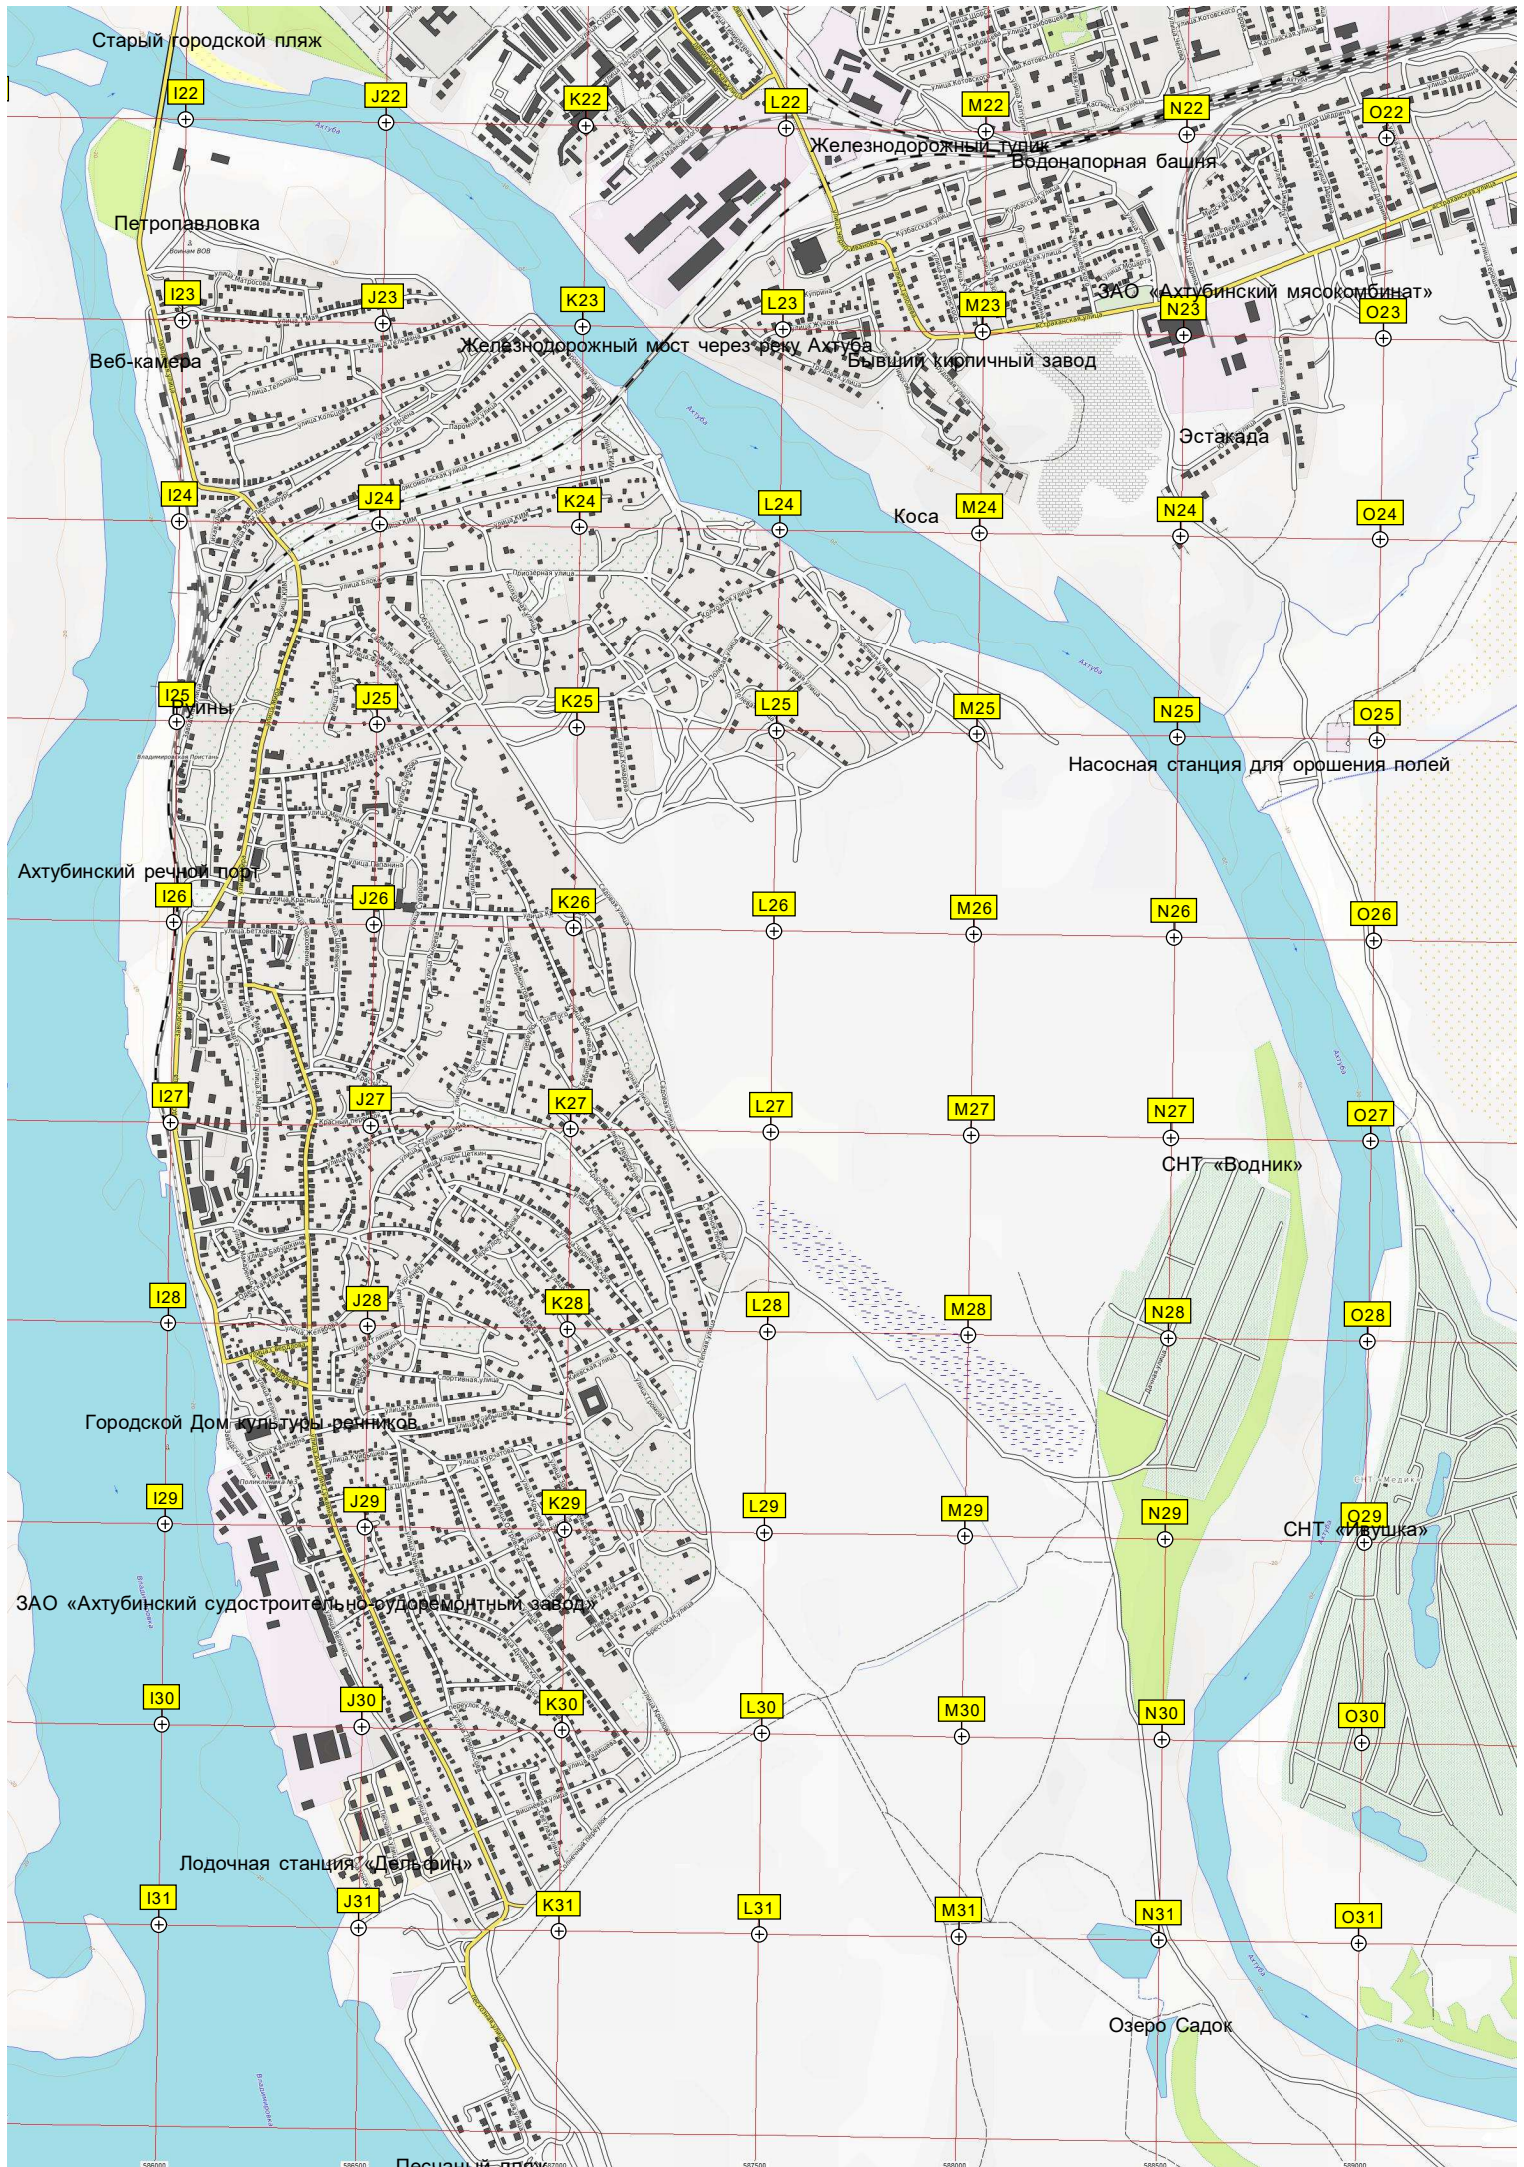

Урочище Жёлтое Хутор

Водонапорная башня

ЛТО

Хутор Пашетин

Лиман Пашетин

Дальний приводной радиомаяк (ДПРМ)

ное сооружение водоотведения

Полигонная свалка

КОМПАС

Разрушенный стэнд

БУНКЕР

Котледа

Буфер

Разрушенный ИП

Хутор Маг

ИП

Пункт приёма металлолома

Оросительный канал

Заброшенная установка для сбора дождевой воды.

Городской полигон твёрдых бытовых отходов

Кошара

Исчезнувший СНТ «Джелга»

Джелга

Д ж е л г а