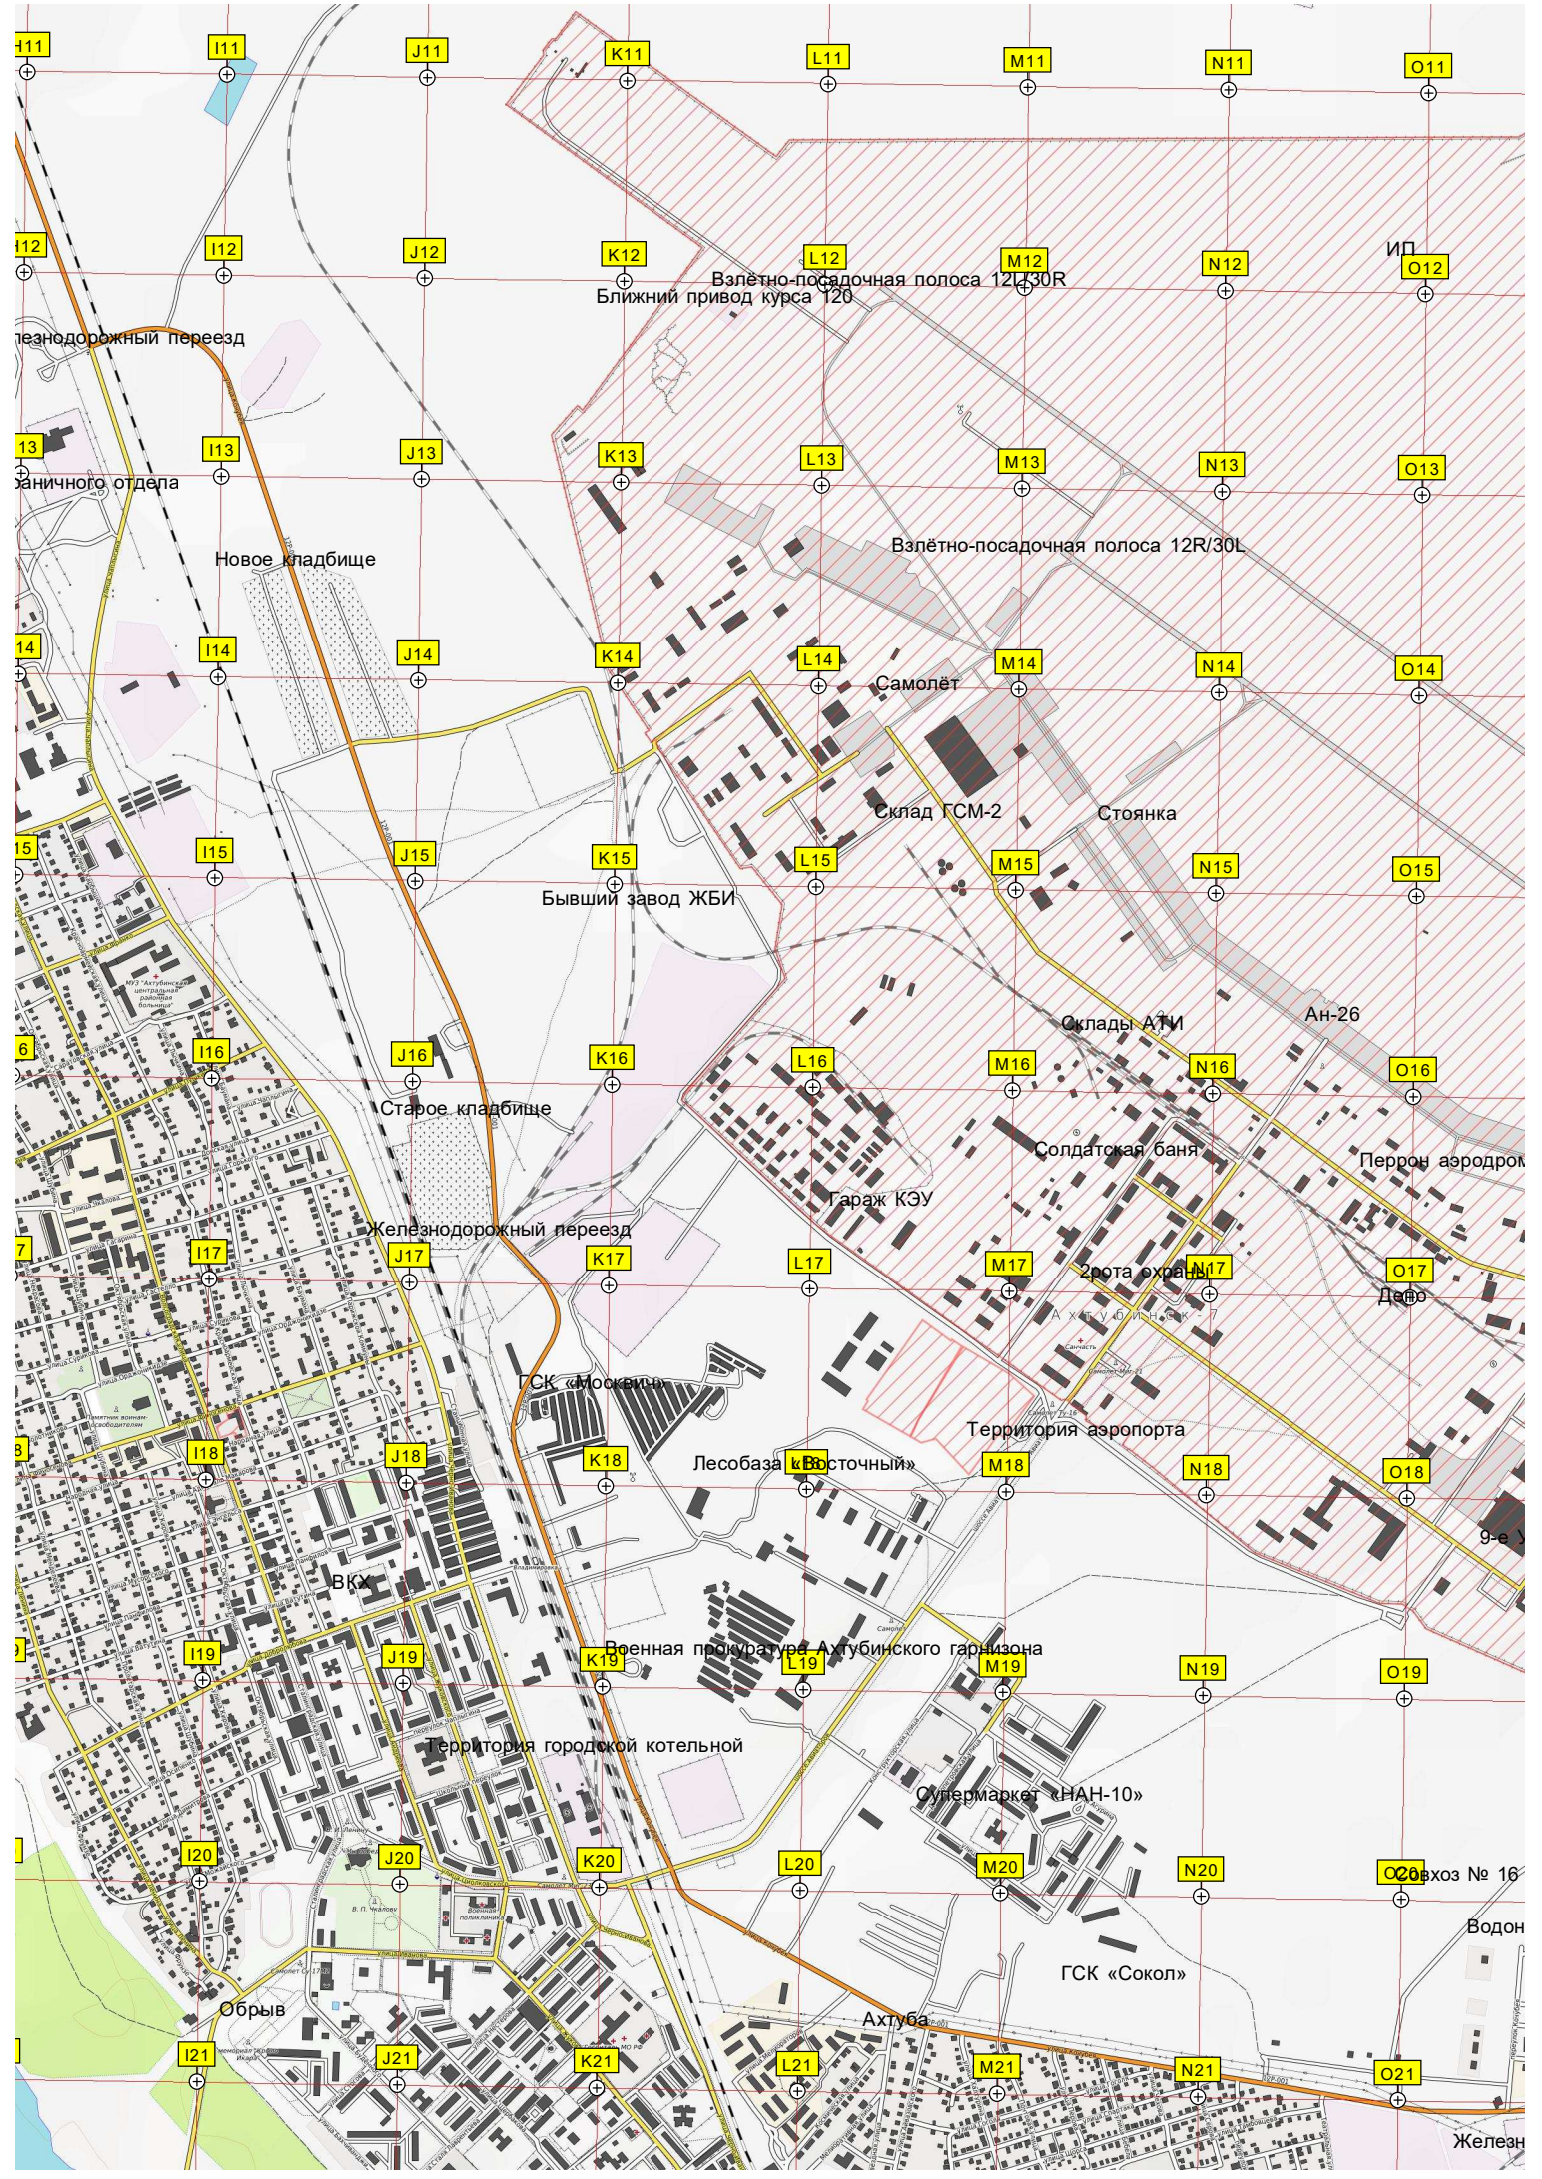

Урочище Жёлтое Хутор

Водонапорная башня

ЛТО

Хутор Пашетин

Лиман Пашетин

Дальний приводной радиомаяк (ДПРМ)

ное сооружение водоотведения

Полигонная свалка

КОМПАС

Разрушенный стэнд

БУНКЕР

Котледа

Буфер

Разрушенный ИП

Хутор Маг

ИП

Пункт приёма металлолома

Оросительный канал

Заброшенная установка для сбора дождевой воды.

Городской полигон твёрдых бытовых отходов

Кошара

Исчезнувший СНТ «Джелга»

Джелга

Д ж е л г а