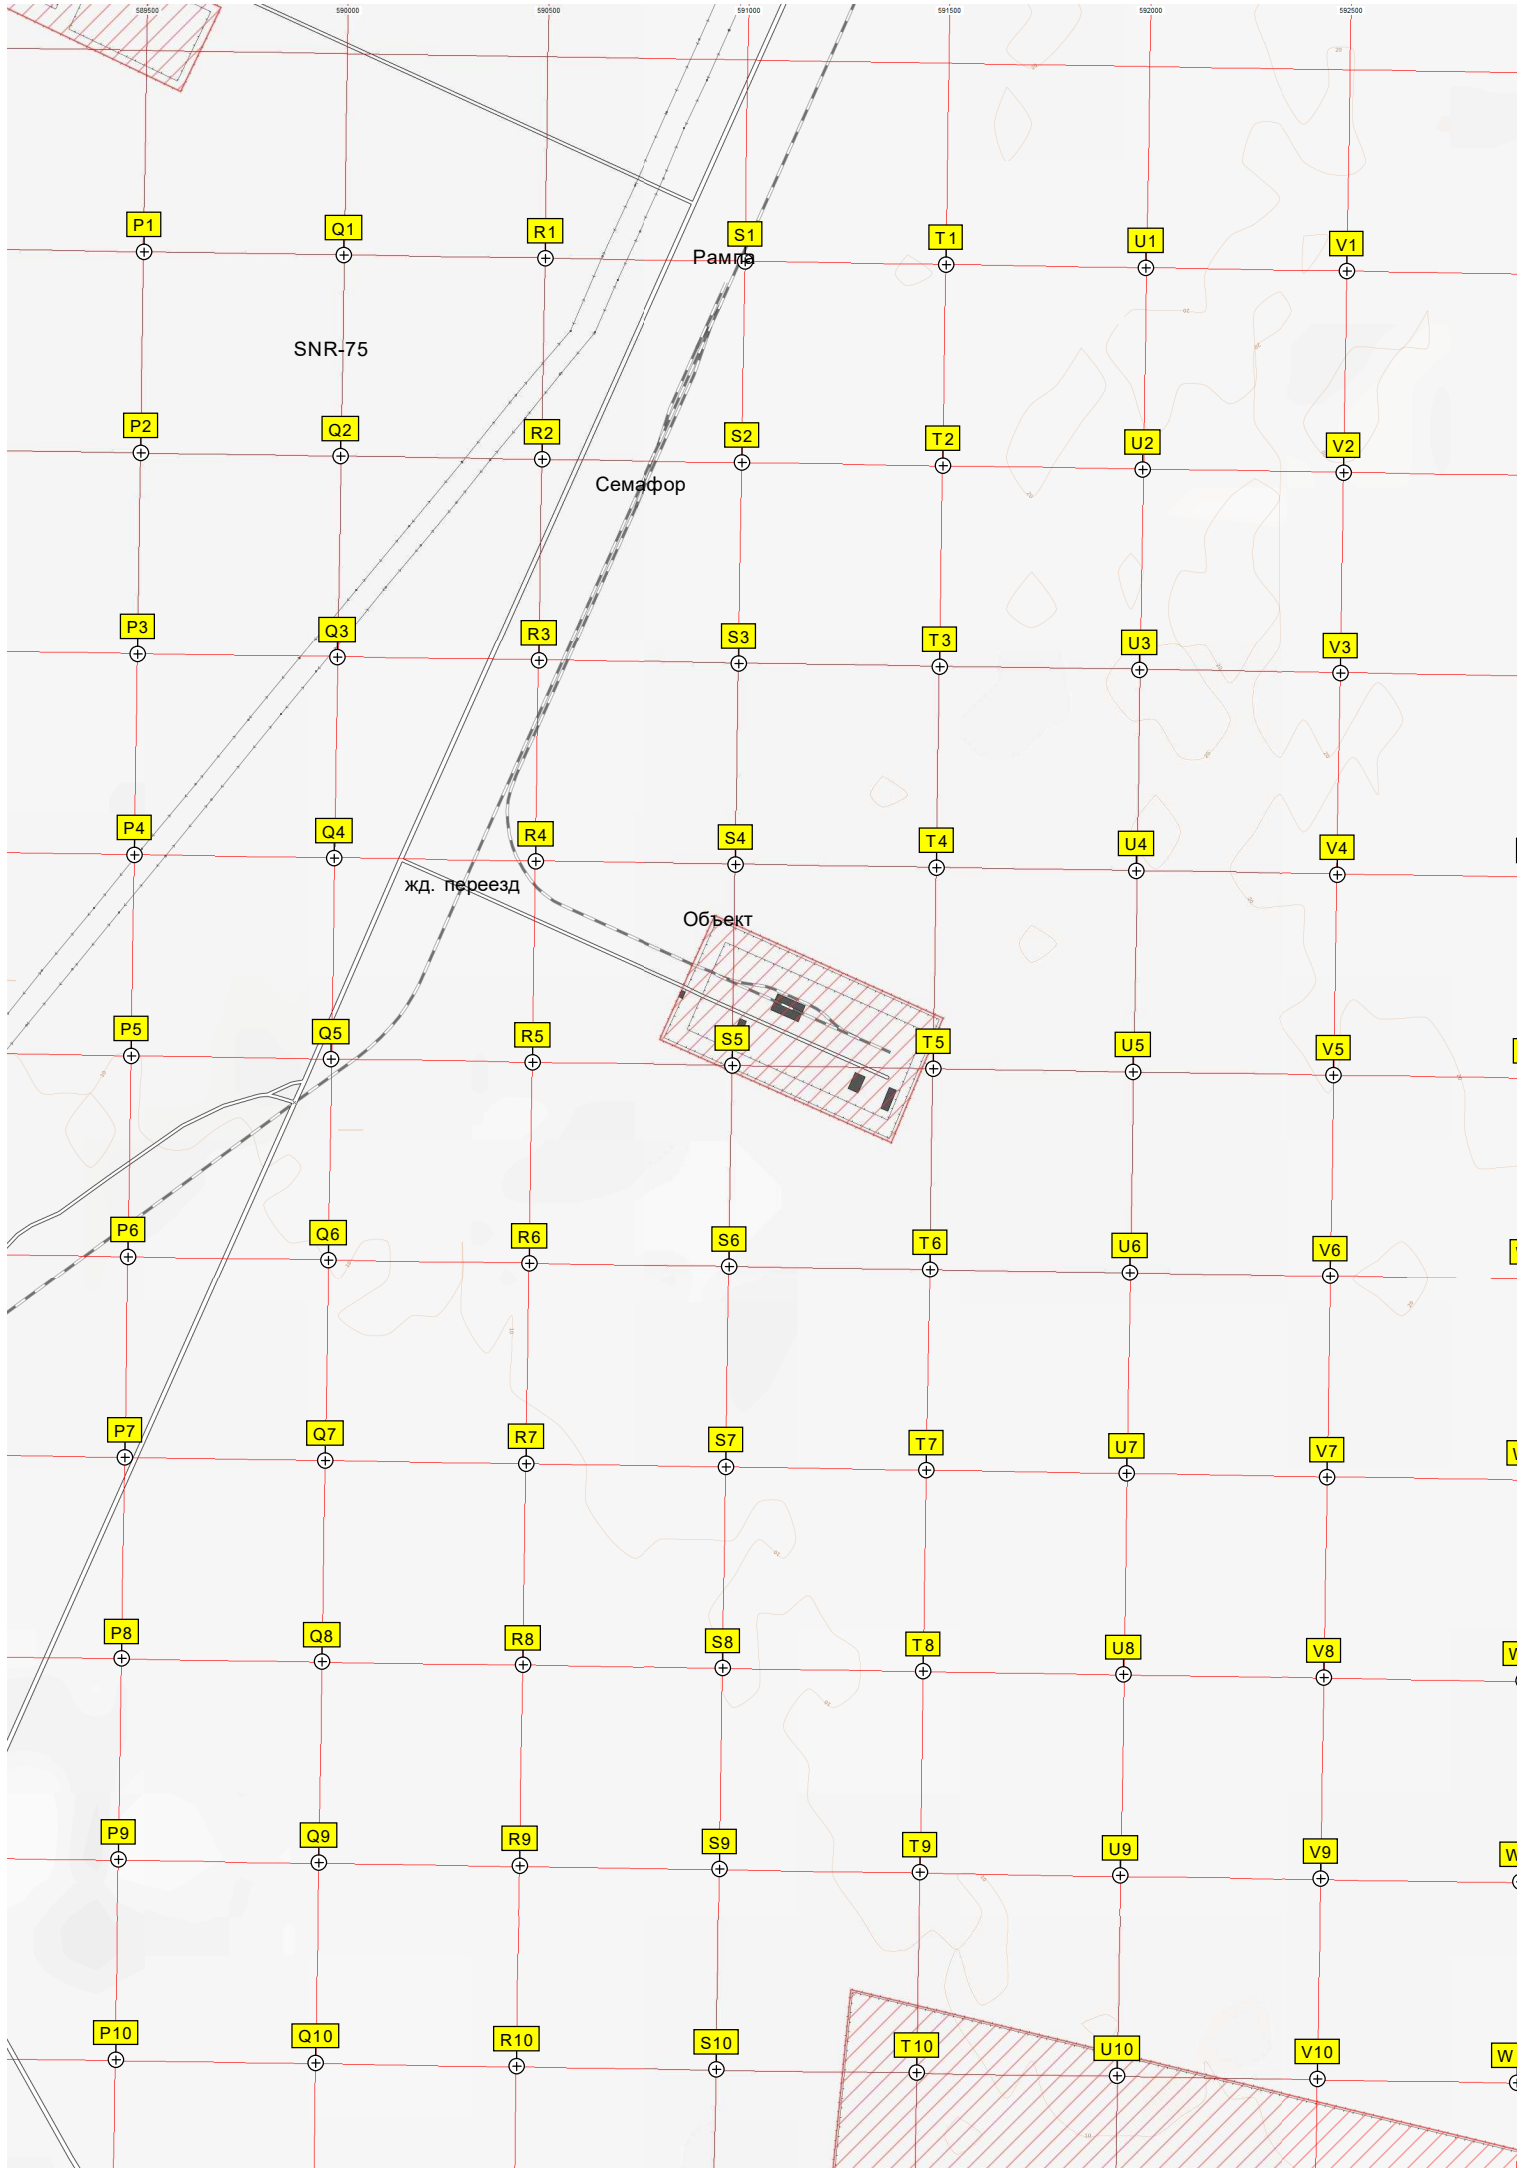

Урочище Жёлтое Хутор

Водонапорная башня

ЛТО

Хутор Пашетин

Лиман Пашетин

Дальний приводной радиомаяк (ДПРМ)

ное сооружение водоотведения

Полигонная свалка

КОМПАС

Разрушенный стэнд

БУНКЕР

Котледа

Буфер

Разрушенный ИП

Хутор Маг

ИП

Пункт приёма металлолома

Оросительный канал

Заброшенная установка для сбора дождевой воды.

Городской полигон твёрдых бытовых отходов

Кошара

Исчезнувший СНТ «Джелга»

Джелга

Д ж е л г а