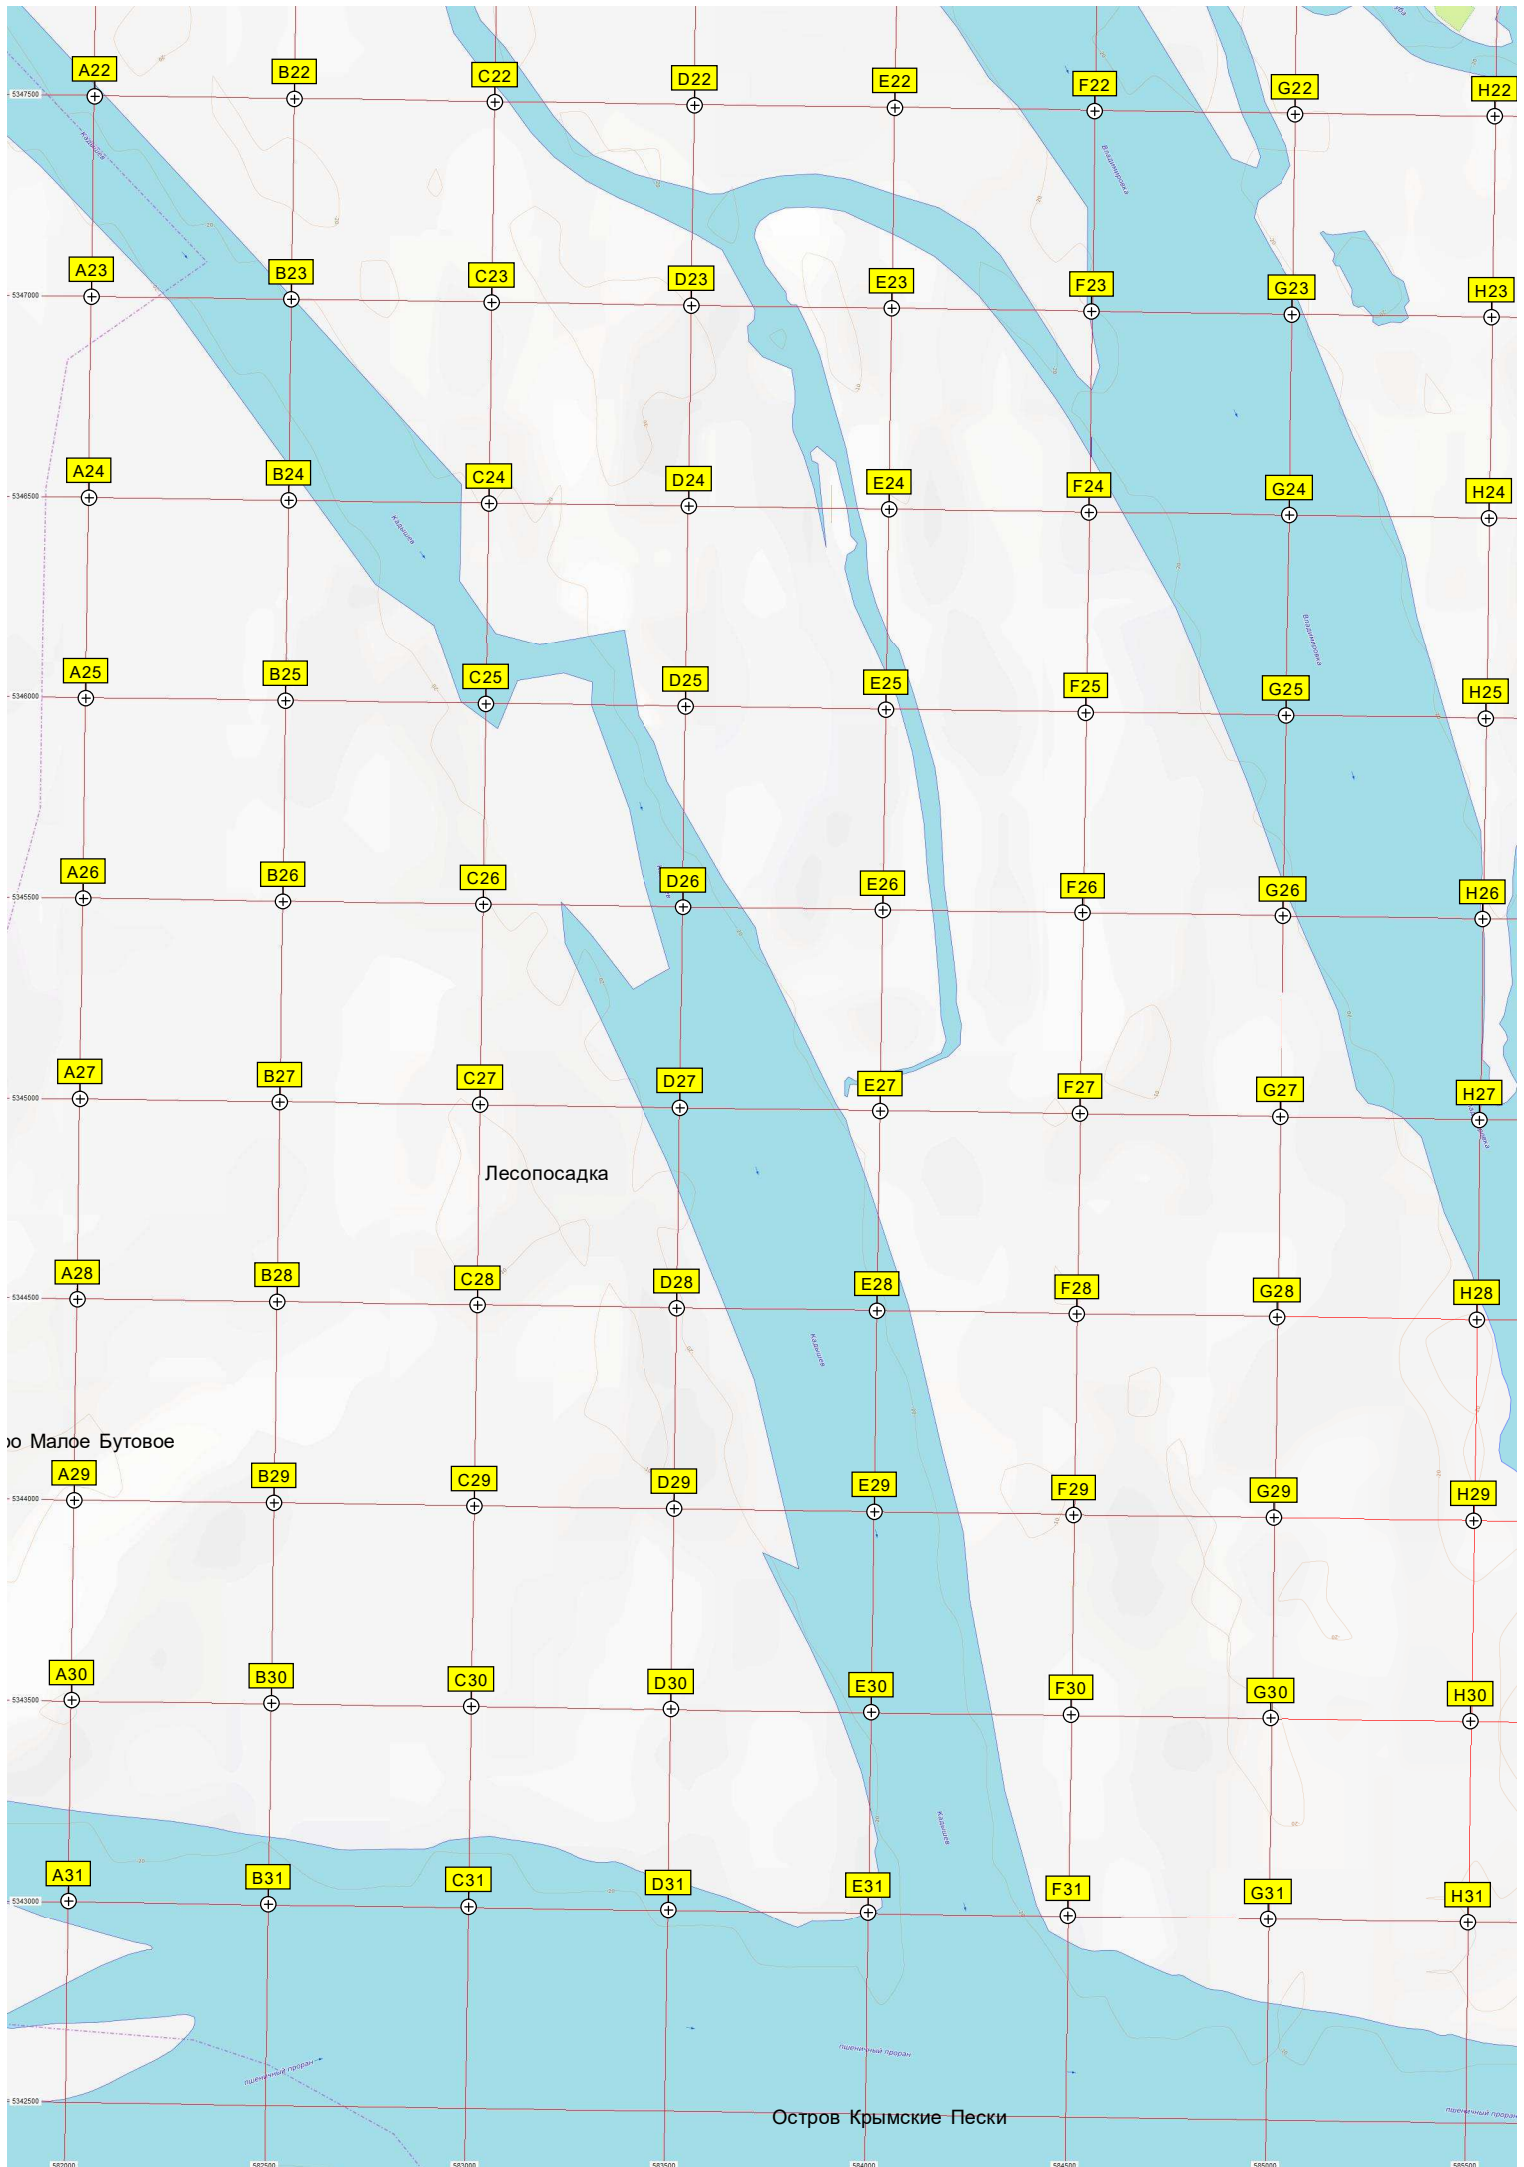

Урочище Жёлтое Хутор

Водонапорная башня

ЛТО

Хутор Пашетин

Лиман Пашетин

Дальний приводной радиомаяк (ДПРМ)

ное сооружение водоотведения

Полигонная свалка

КОМПАС

Разрушенный стэнд

БУНКЕР

Котледа

Буфер

Разрушенный ИП

Хутор Маг

ИП

Пункт приёма металлолома

Оросительный канал

Заброшенная установка для сбора дождевой воды.

Городской полигон твёрдых бытовых отходов

Кошара

Исчезнувший СНТ «Джелга»

Джелга

Д ж е л г а