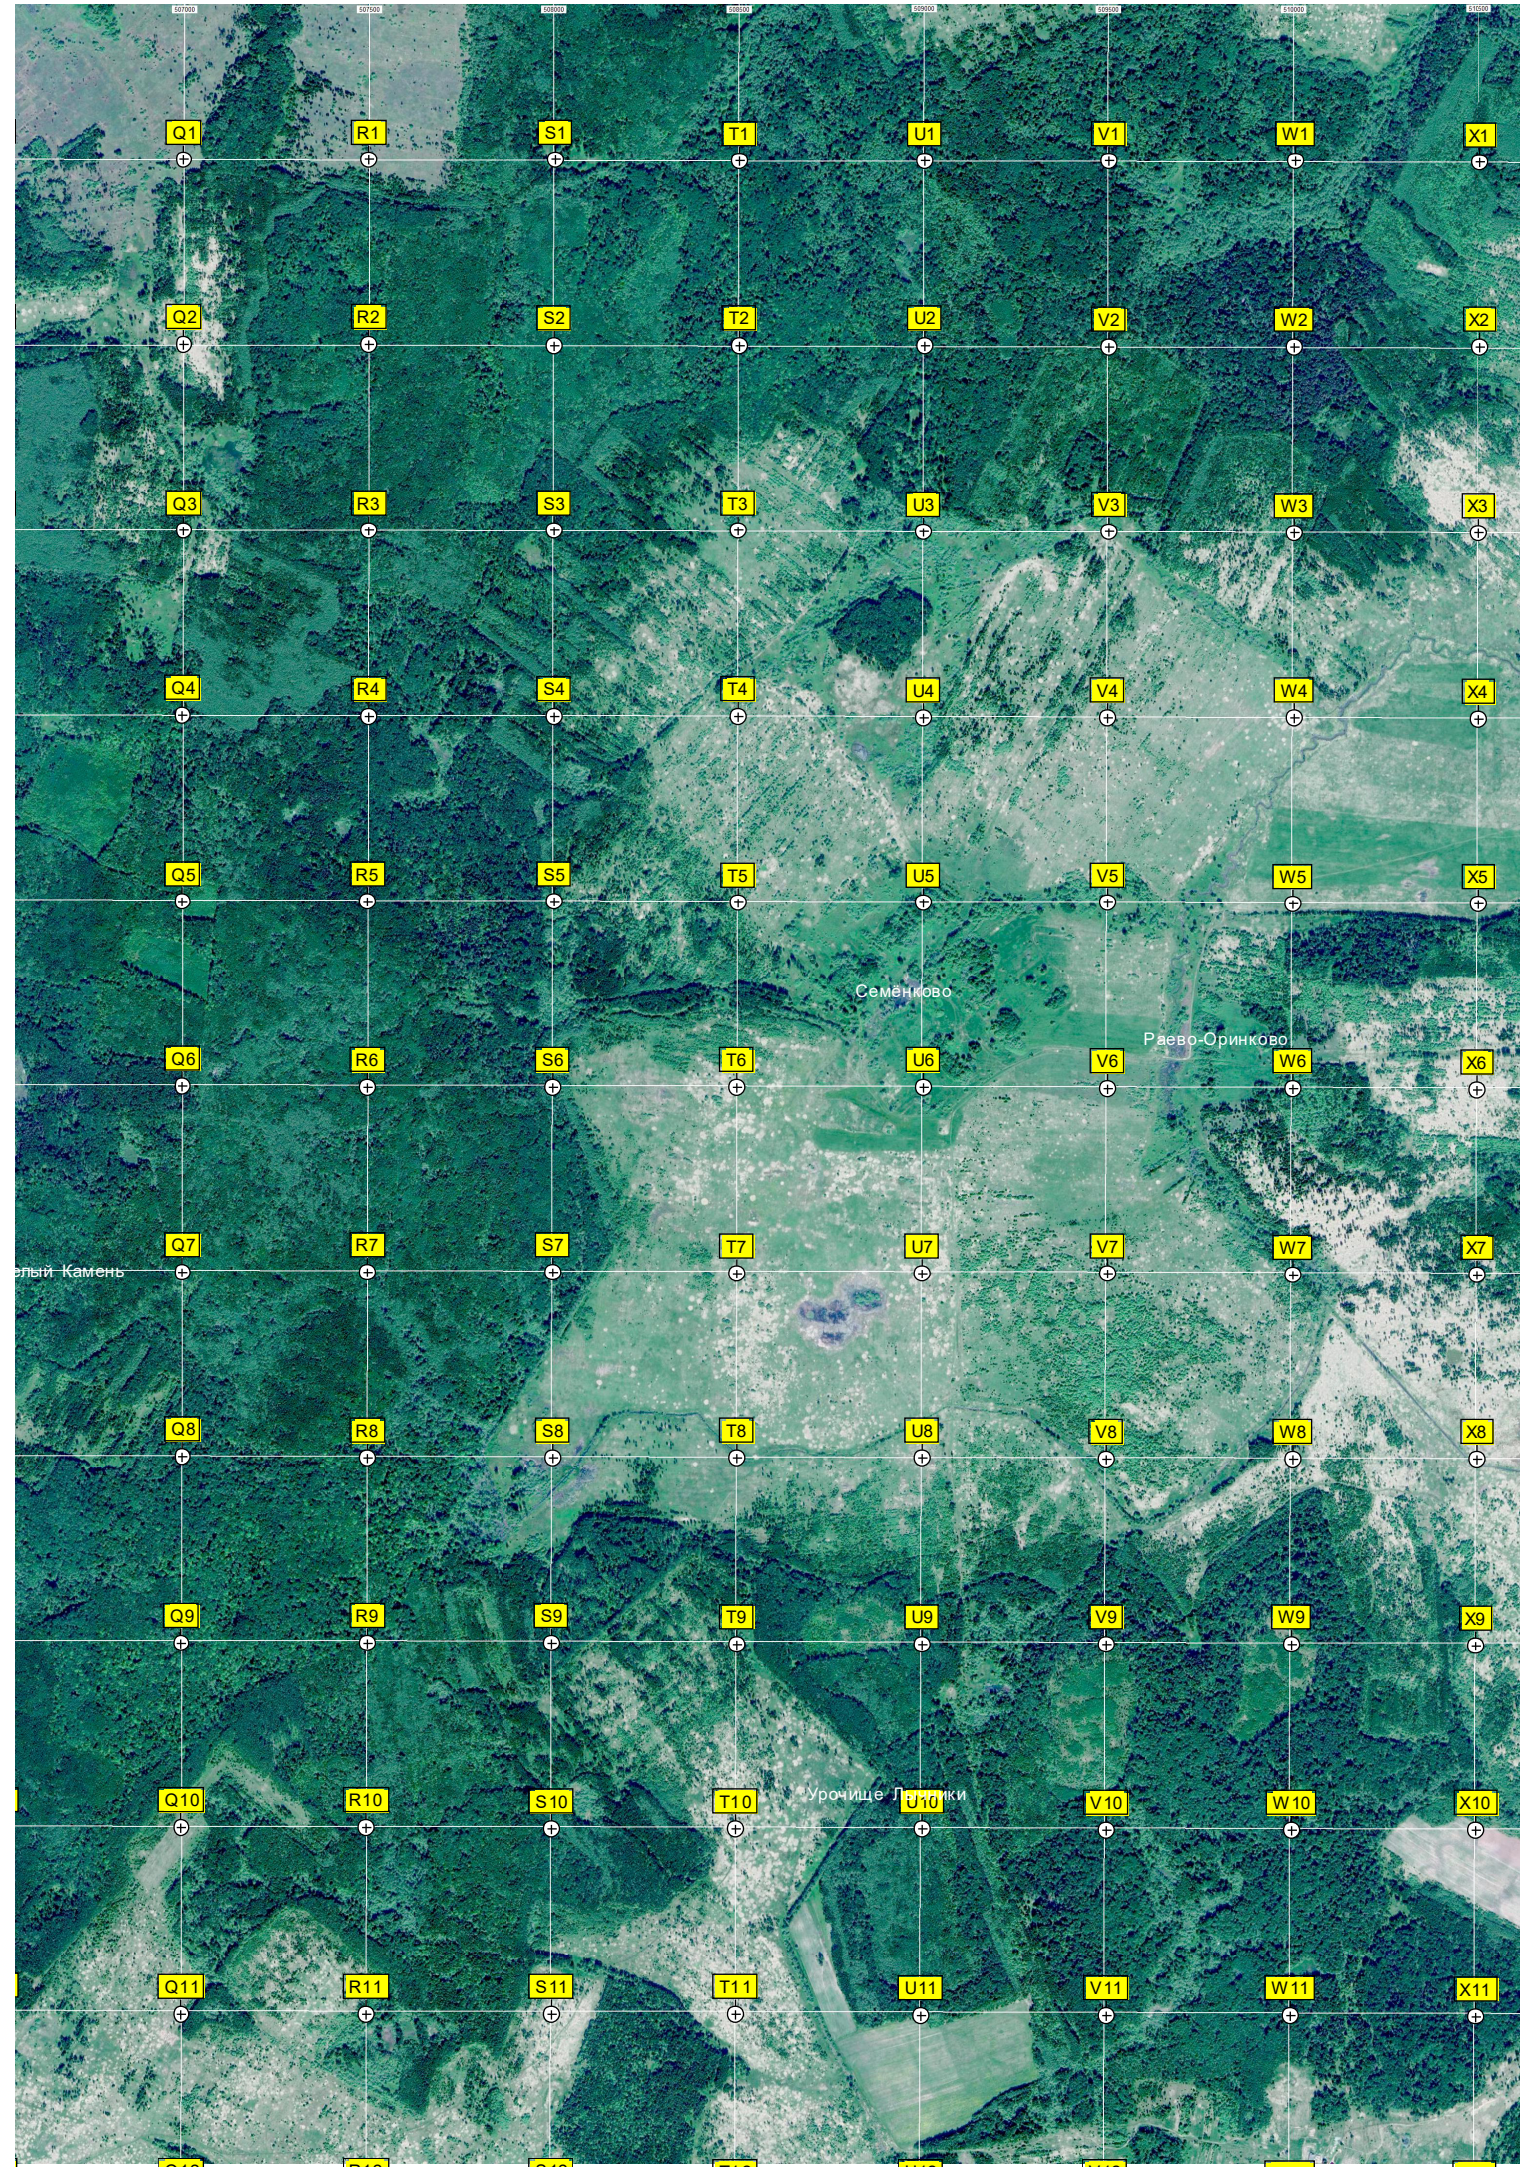

Q1

R1

S1

T1

U1

V1

W1

X1

Q2

R2

S2

T2

U2

V2

W2

X2

Q3

R3

S3

T3

U3

V3

W3

X3

Q4

R4

S4

T4

U4

V4

W4

X4

Q5

R5

S5

T5

U5

V5

W5

X5

Q6

R6

S6

T6

U6

V6

W6

X6

Q7

R7

S7

T7

U7

V7

W7

X7

Q8

R8

S8

T8

U8

V8

W8

X8

Q9

R9

S9

T9

U9

V9

W9

X9

Q10

R10

S10

T10

U10

V10

W10

X10

Q11

R11

S11

T11

U11

V11

W11

X11

Семёновское

Раёво-Оринково

Урочище Липовки

Слытый Камень

609000

609500

610000

610500

611000

611500

612000

612500

613000