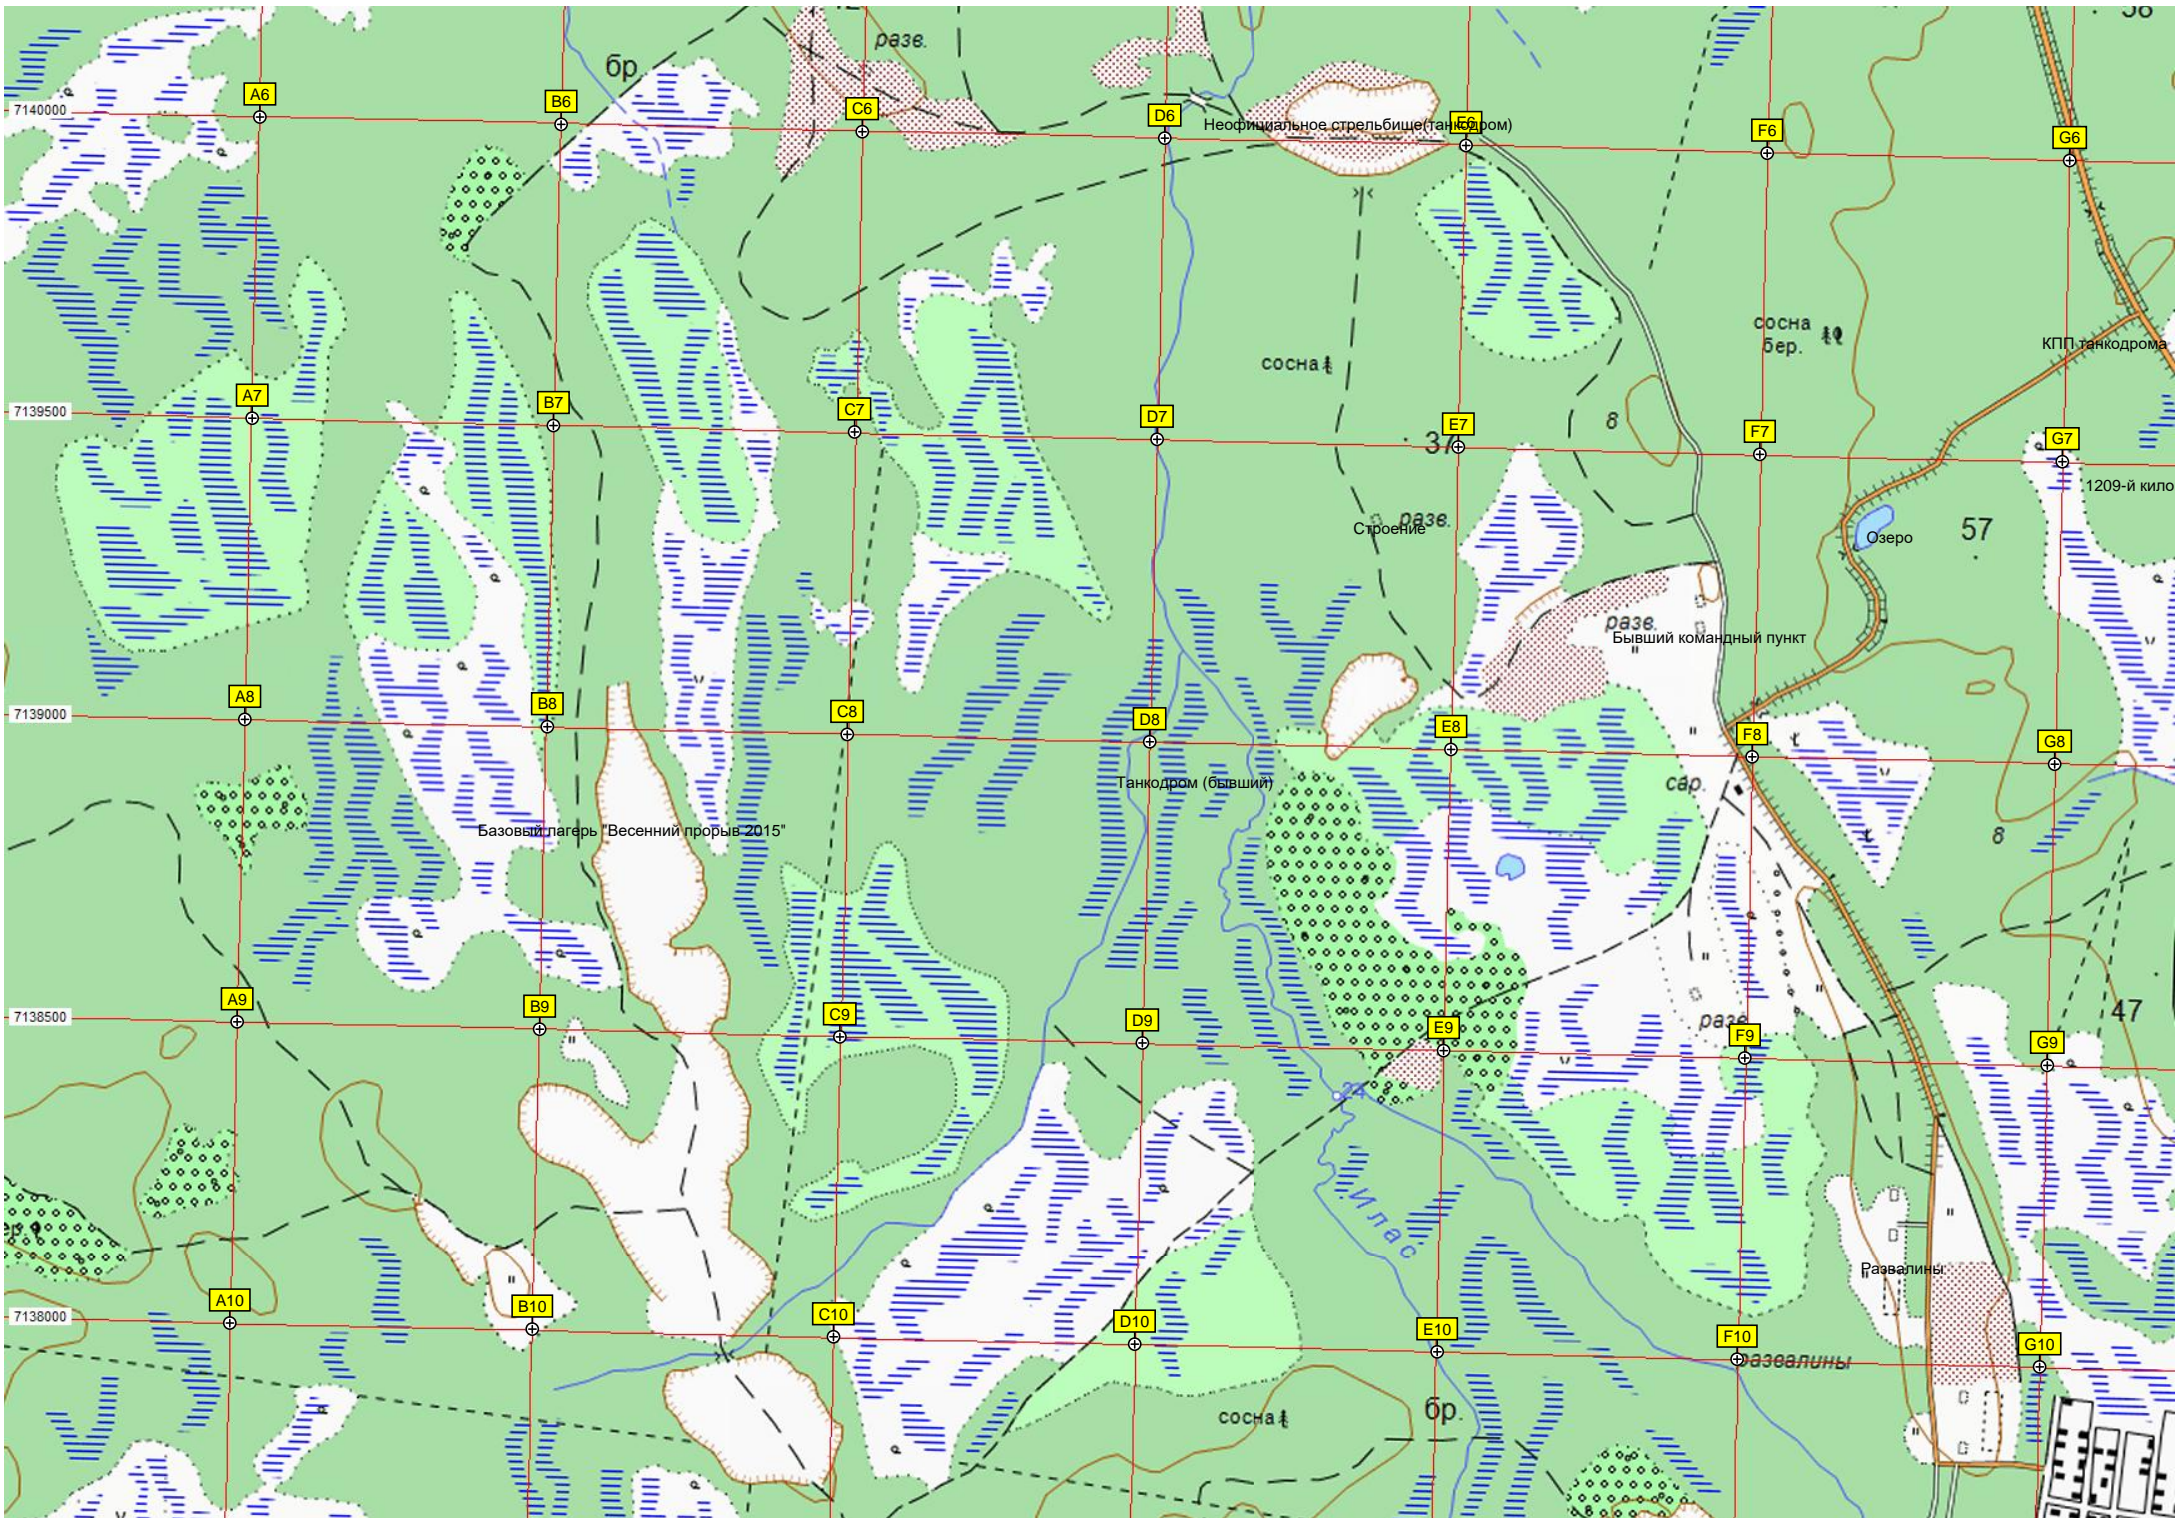

45

бер. сосна

22

1212-й километр автодороги М-8 «Холмогоры»

Разрушенный мост через р. Илас

Лыжный стадион  
спорт. база

ост. «снт Березка»

авт. мост через реку Илас

сад.уч.

36

1211-й километр автодороги М-8 «Холмогоры». (21)

Место впадения ручья Кузьмиха в реку Илас

сосна бер.

ССТ «Ново-Иласское»  
сад.уч.

сосна

Карьер Иласский-1

1210-й километр автодороги М-8 «Холмогоры»

Т. «Рябинушка»

ж.д. развезд. Илес

СОТ «магистраль»

СОТ «магистраль»

1206-й километр автодороги М-8 «Холмогоры», (26)

1205-й километр автодороги М-8 «Холмогоры», (27)

1204-й километр автодороги М-8 «Холмогоры».

Полигон Отк

Ще

сосна

бр

бер. сосна

Терная

577000 577500 578000 578500 579000 579500 580000