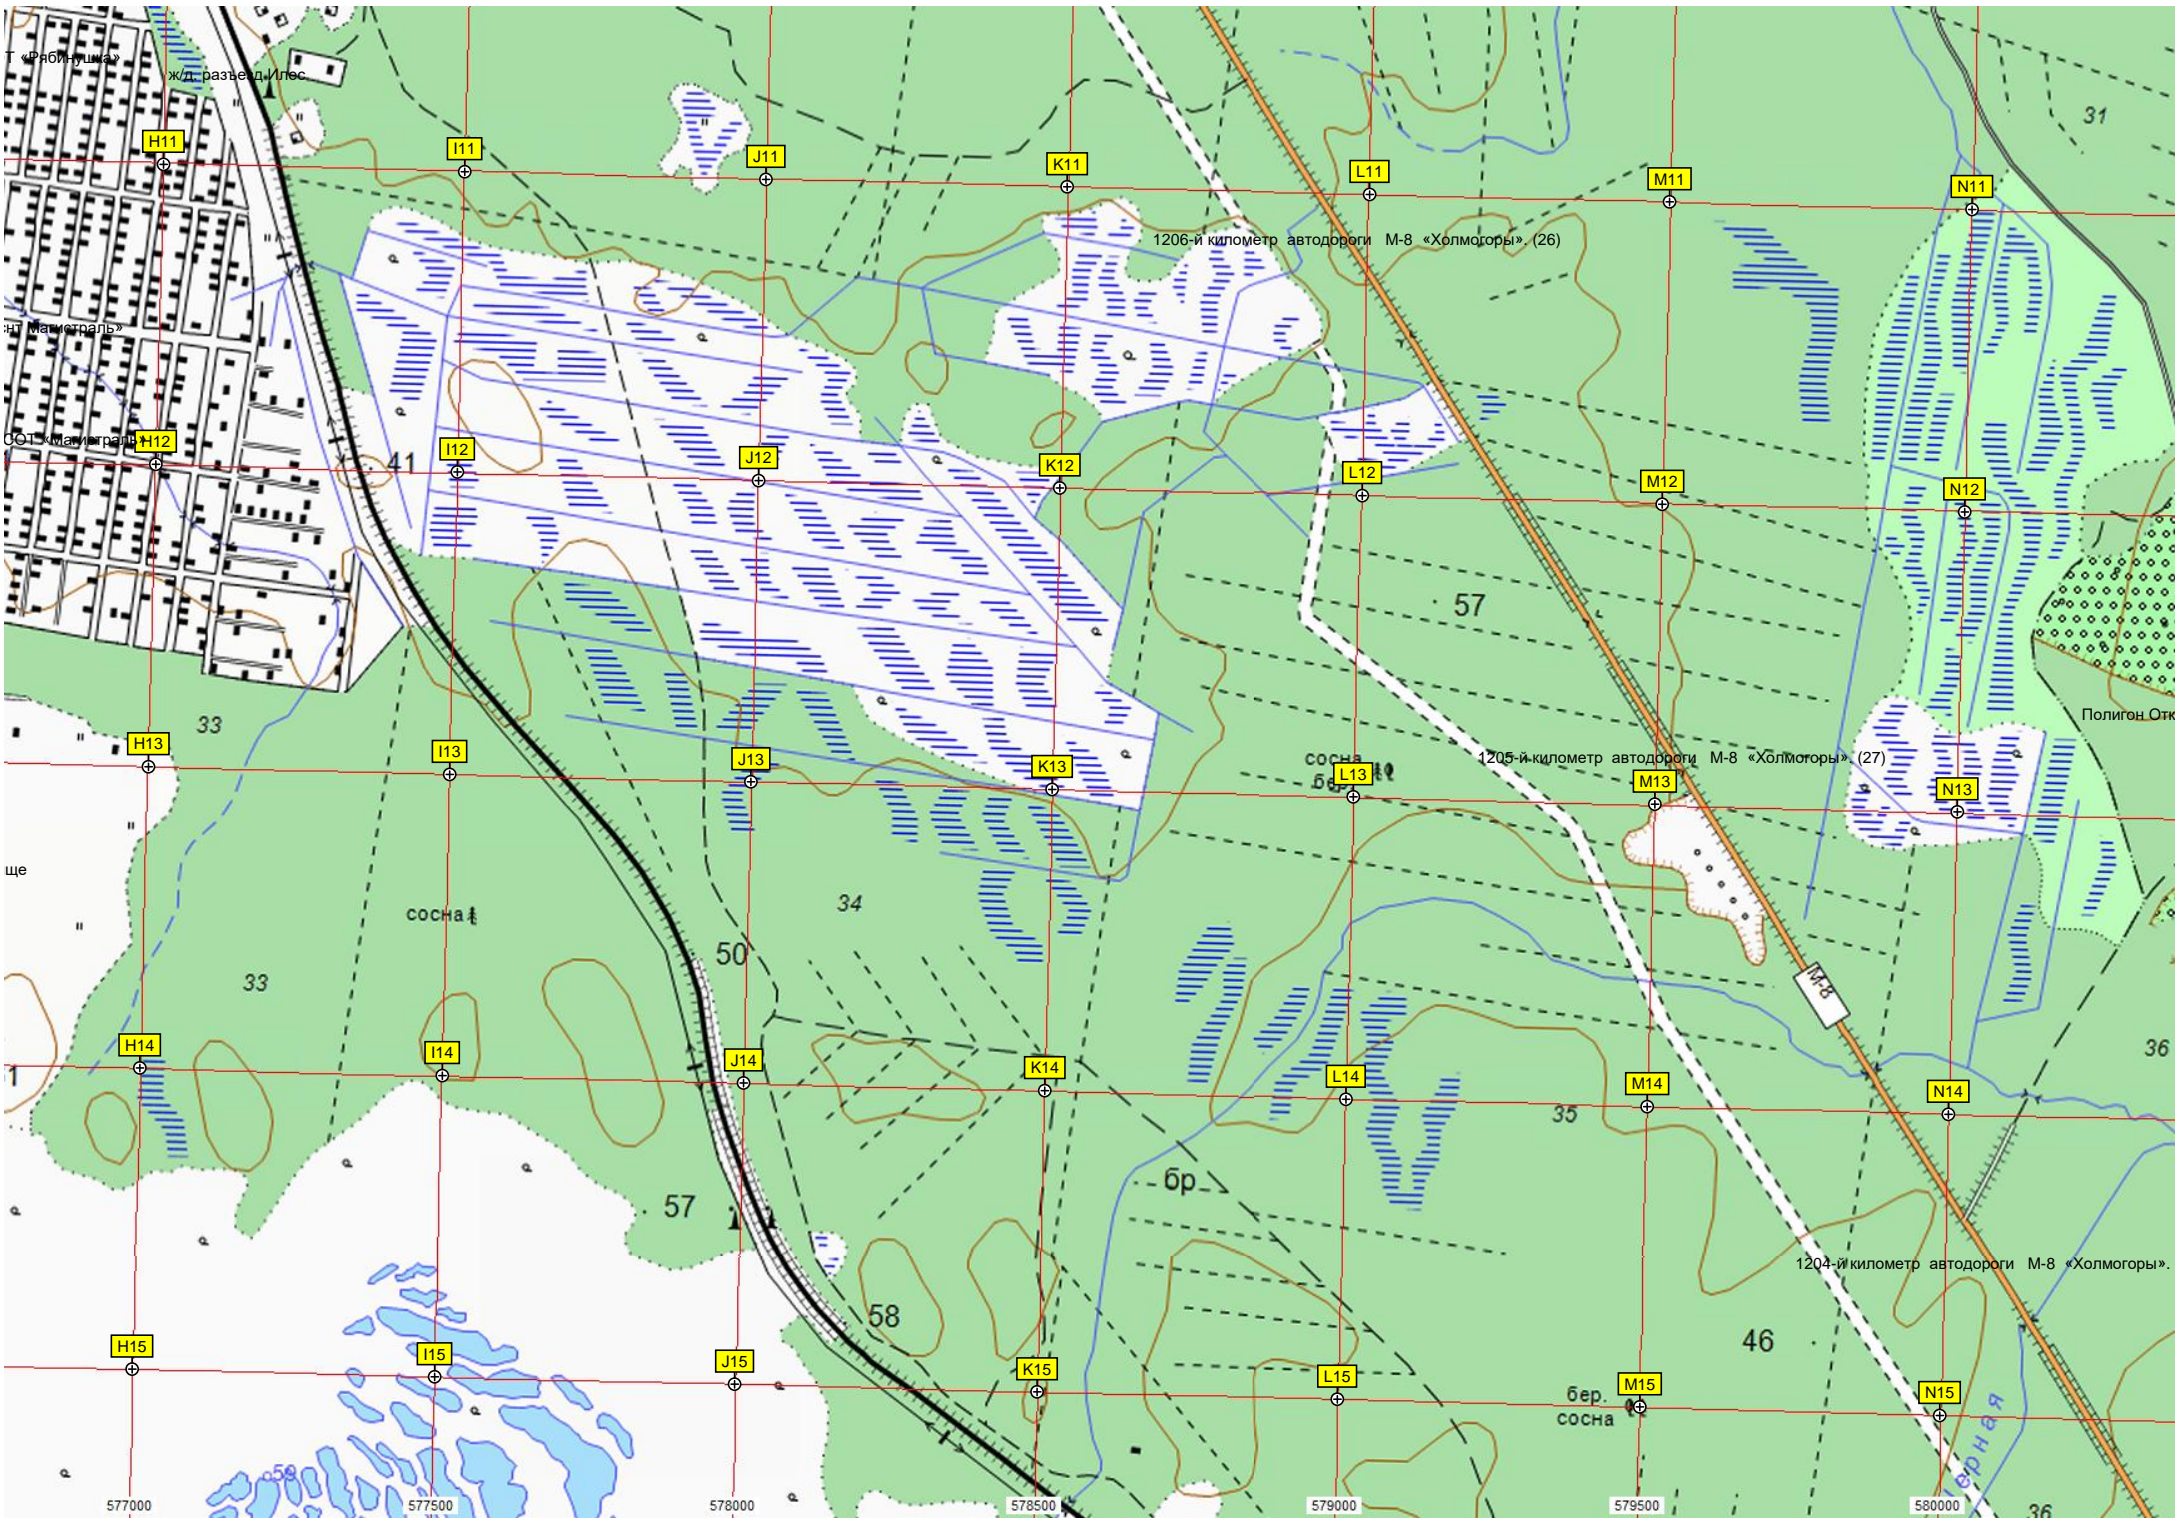

сад.уч.

36

1211-й километр автодороги М-8 «Холмогоры». (21)

Место впадения ручья Кузьмиха в реку Илас

сосна бер.

ССТ «Ново-Иласское»  
сад.уч.

сосна

Карьер Иласский-1

1210-й километр автодороги М-8 «Холмогоры»

Т. «Рябинушка»

ж.д. развезд. Илес

СОТ «магистраль»

СОТ «магистраль»

1206-й километр автодороги М-8 «Холмогоры», (26)

1205-й километр автодороги М-8 «Холмогоры», (27)

1204-й километр автодороги М-8 «Холмогоры».

Полигон Отк

Ще

сосна

бр

бер. сосна

Терная

577000 577500 578000 578500 579000 579500 580000