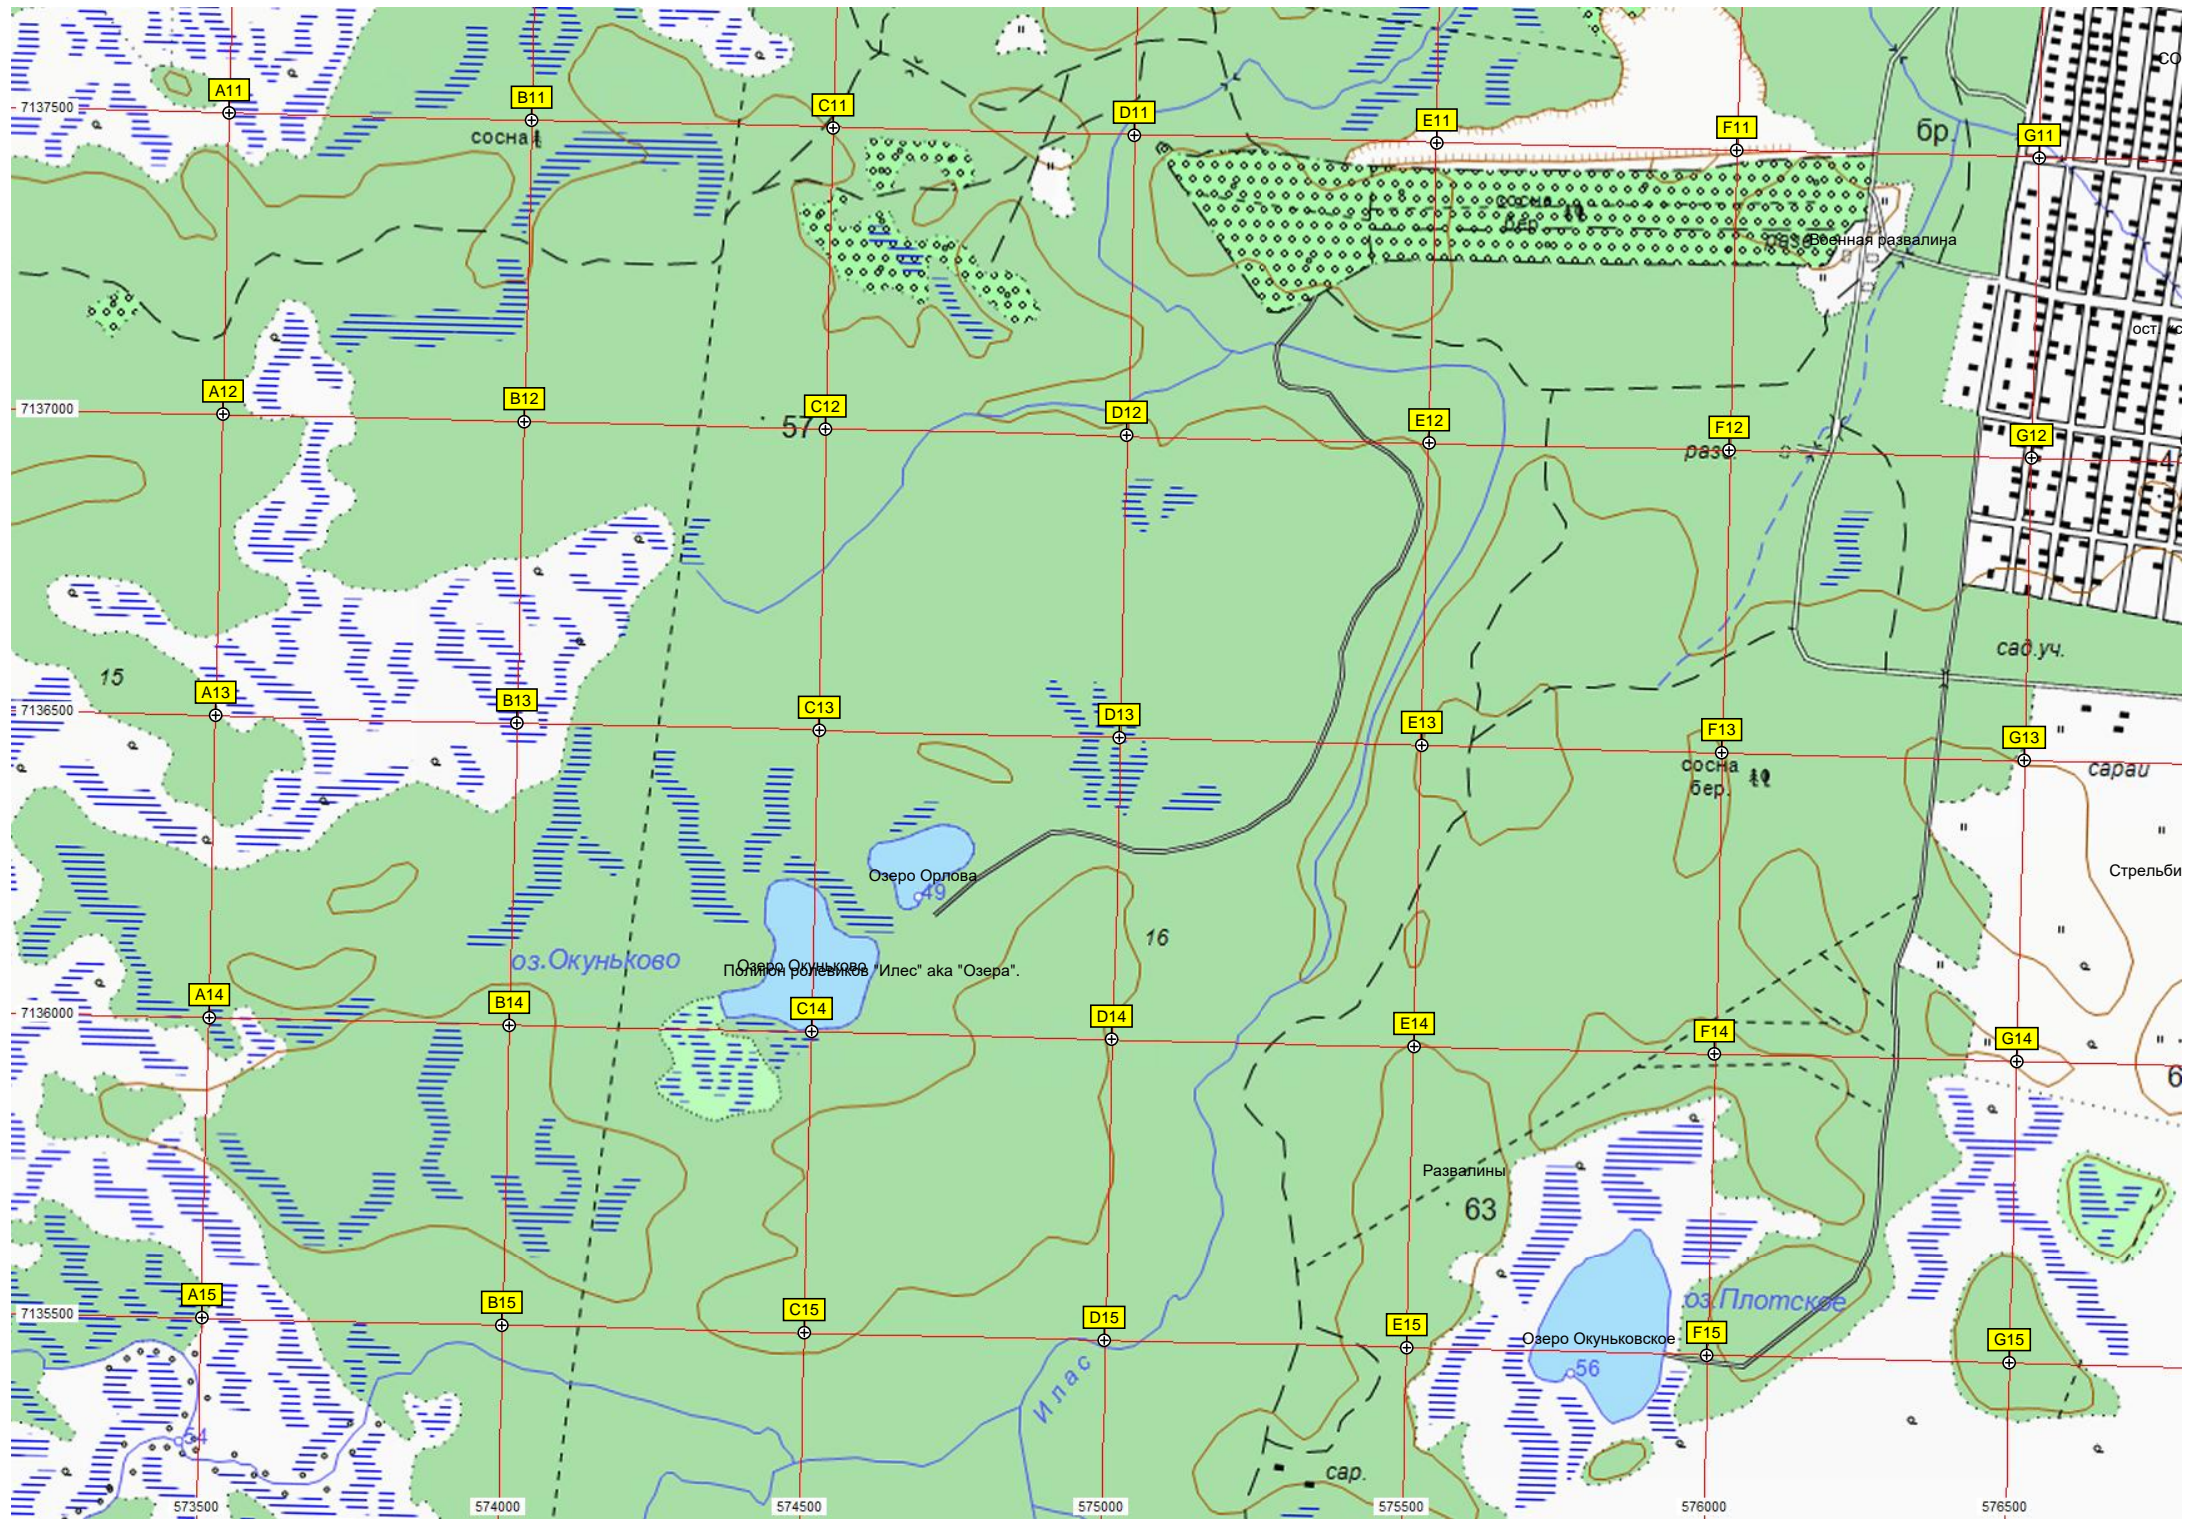

сад.уч.

36

1211-й километр автодороги М-8 «Холмогоры». (21)

Место впадения ручья Кузьмиха в реку Илас

сосна бер.

ССТ «Ново-Иласское»  
сад.уч.

сосна

Карьер Иласский-1

1210-й километр автодороги М-8 «Холмогоры»

Т. «Рябинушка»

ж.д. развезд. Илес

СОТ «магистраль»

СОТ «магистраль»

1206-й километр автодороги М-8 «Холмогоры», (26)

1205-й километр автодороги М-8 «Холмогоры», (27)

1204-й километр автодороги М-8 «Холмогоры».

Полигон Отк

Ще

сосна

бр

бер. сосна

Терная

577000 577500 578000 578500 579000 579500 580000