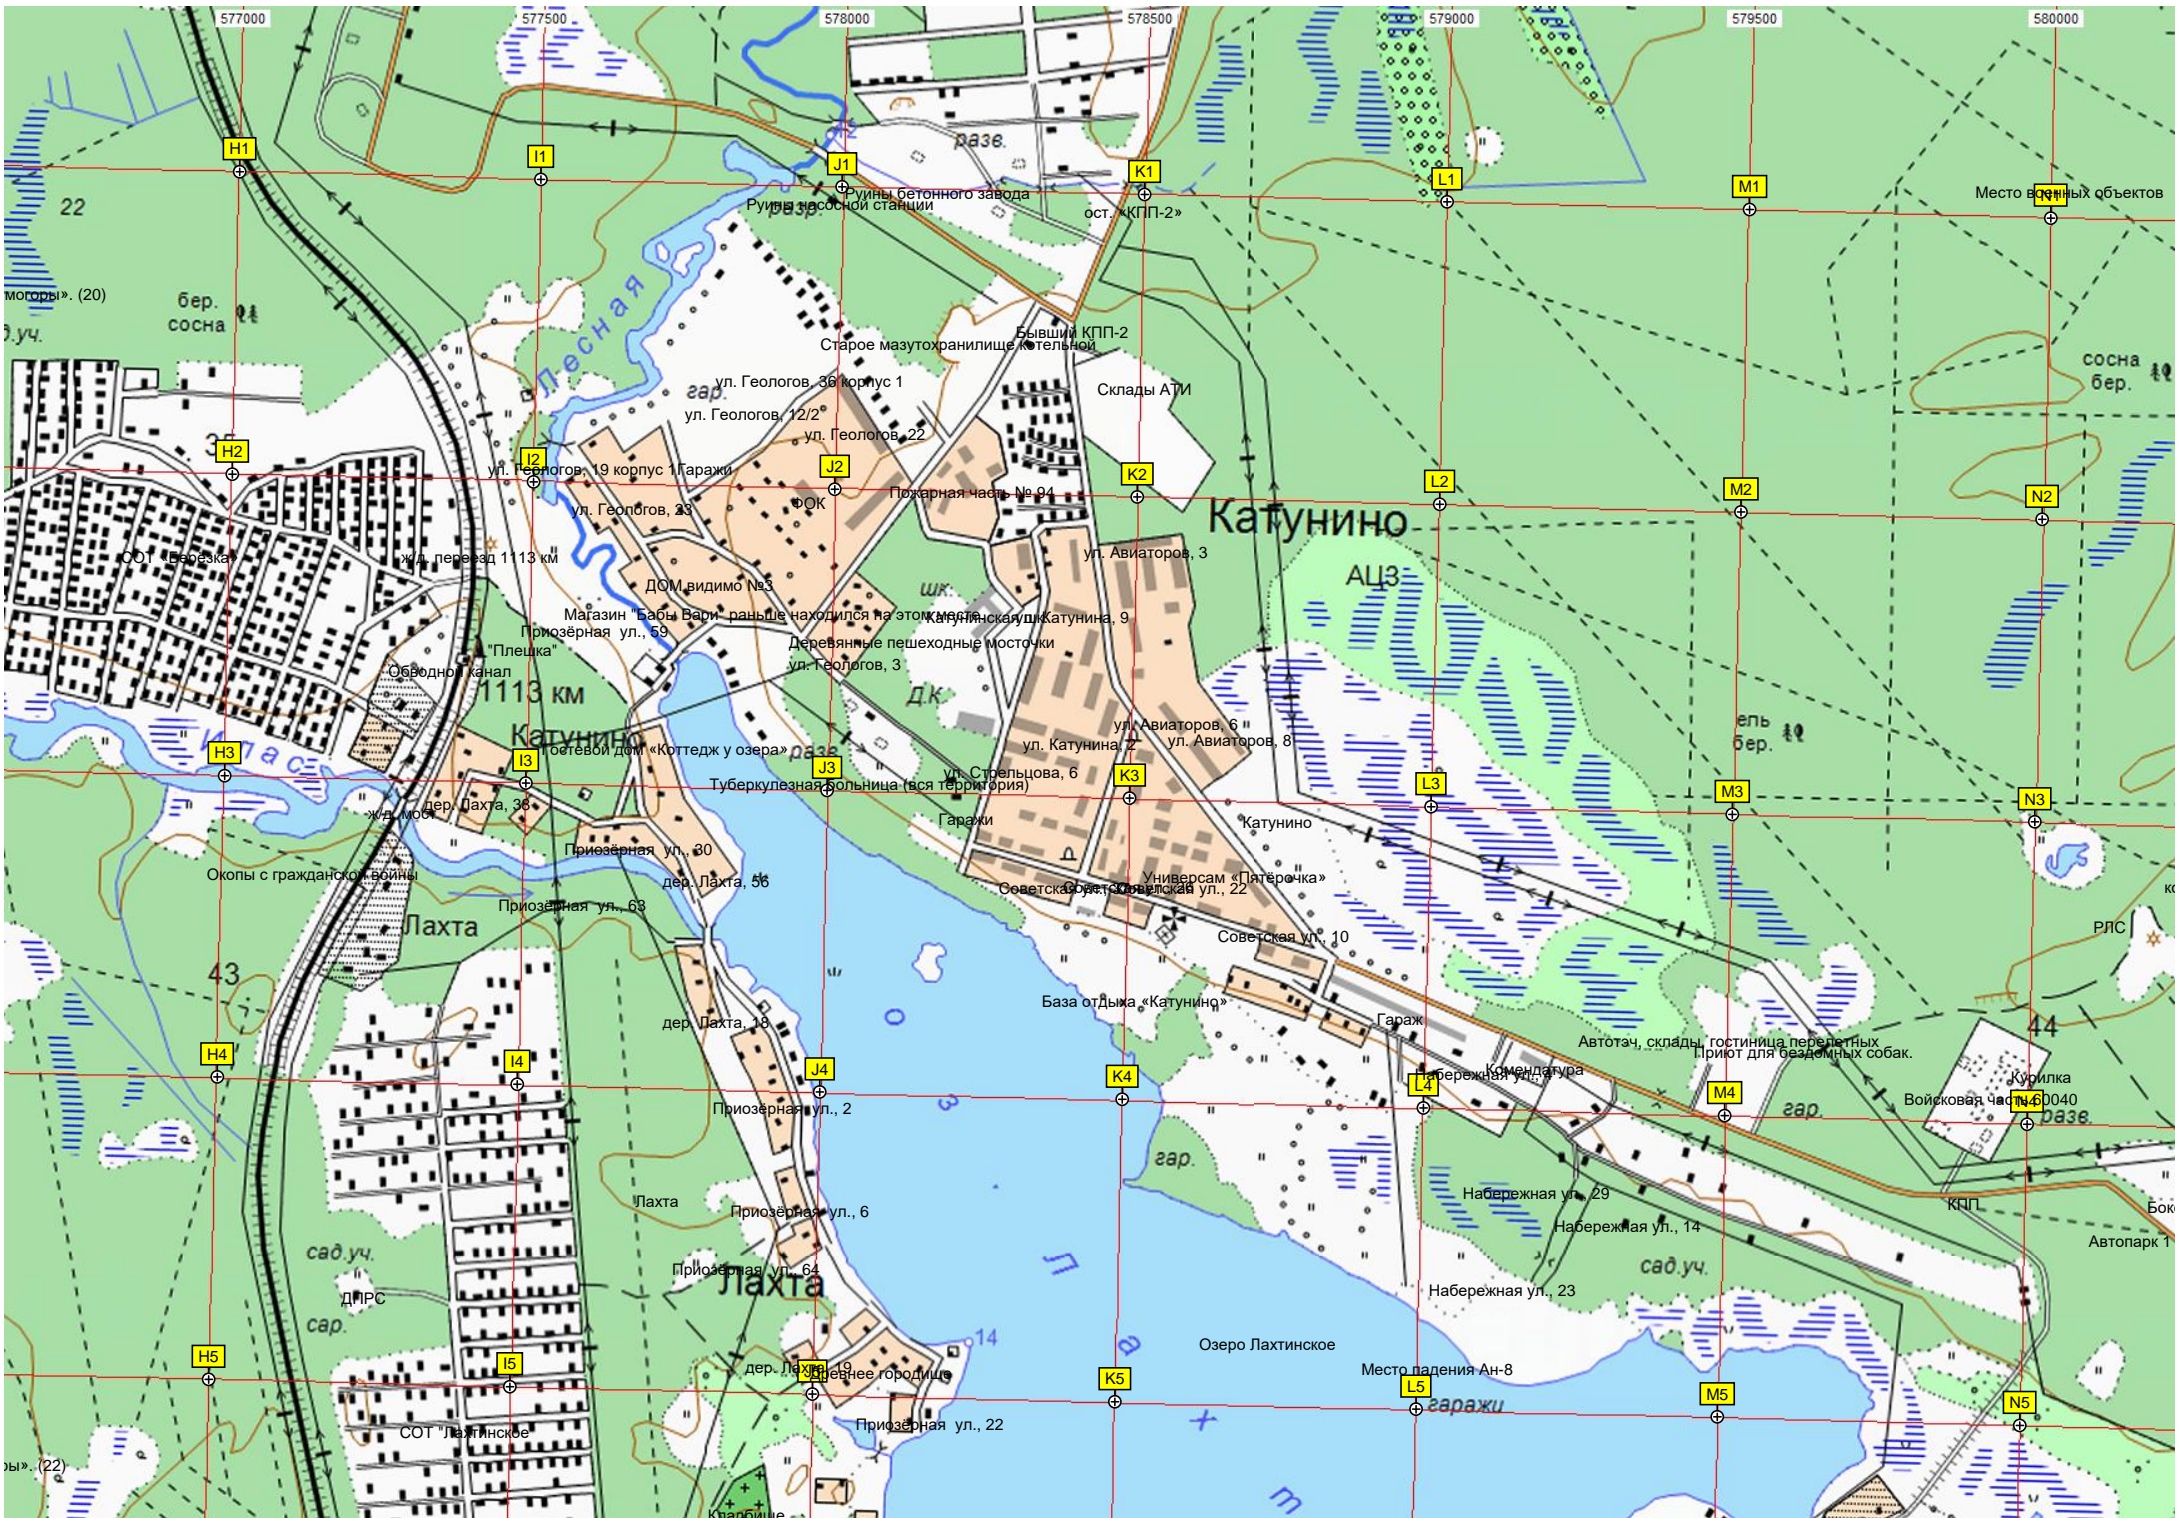

сад.уч.

36

1211-й километр автодороги М-8 «Холмогоры». (21)

Место впадения ручья Кузьмиха в реку Илас

сосна бер.

ССТ «Ново-Иласское»  
сад.уч.

сосна

Карьер Иласский-1

1210-й километр автодороги М-8 «Холмогоры»

Т. «Рябинушка»

ж.д. развезд. Илес

СОТ «магистраль»

СОТ «магистраль»

1206-й километр автодороги М-8 «Холмогоры», (26)

1205-й километр автодороги М-8 «Холмогоры», (27)

1204-й километр автодороги М-8 «Холмогоры».

Полигон Отк

Ще

сосна

бр

бер. сосна

Терная

577000 577500 578000 578500 579000 579500 580000