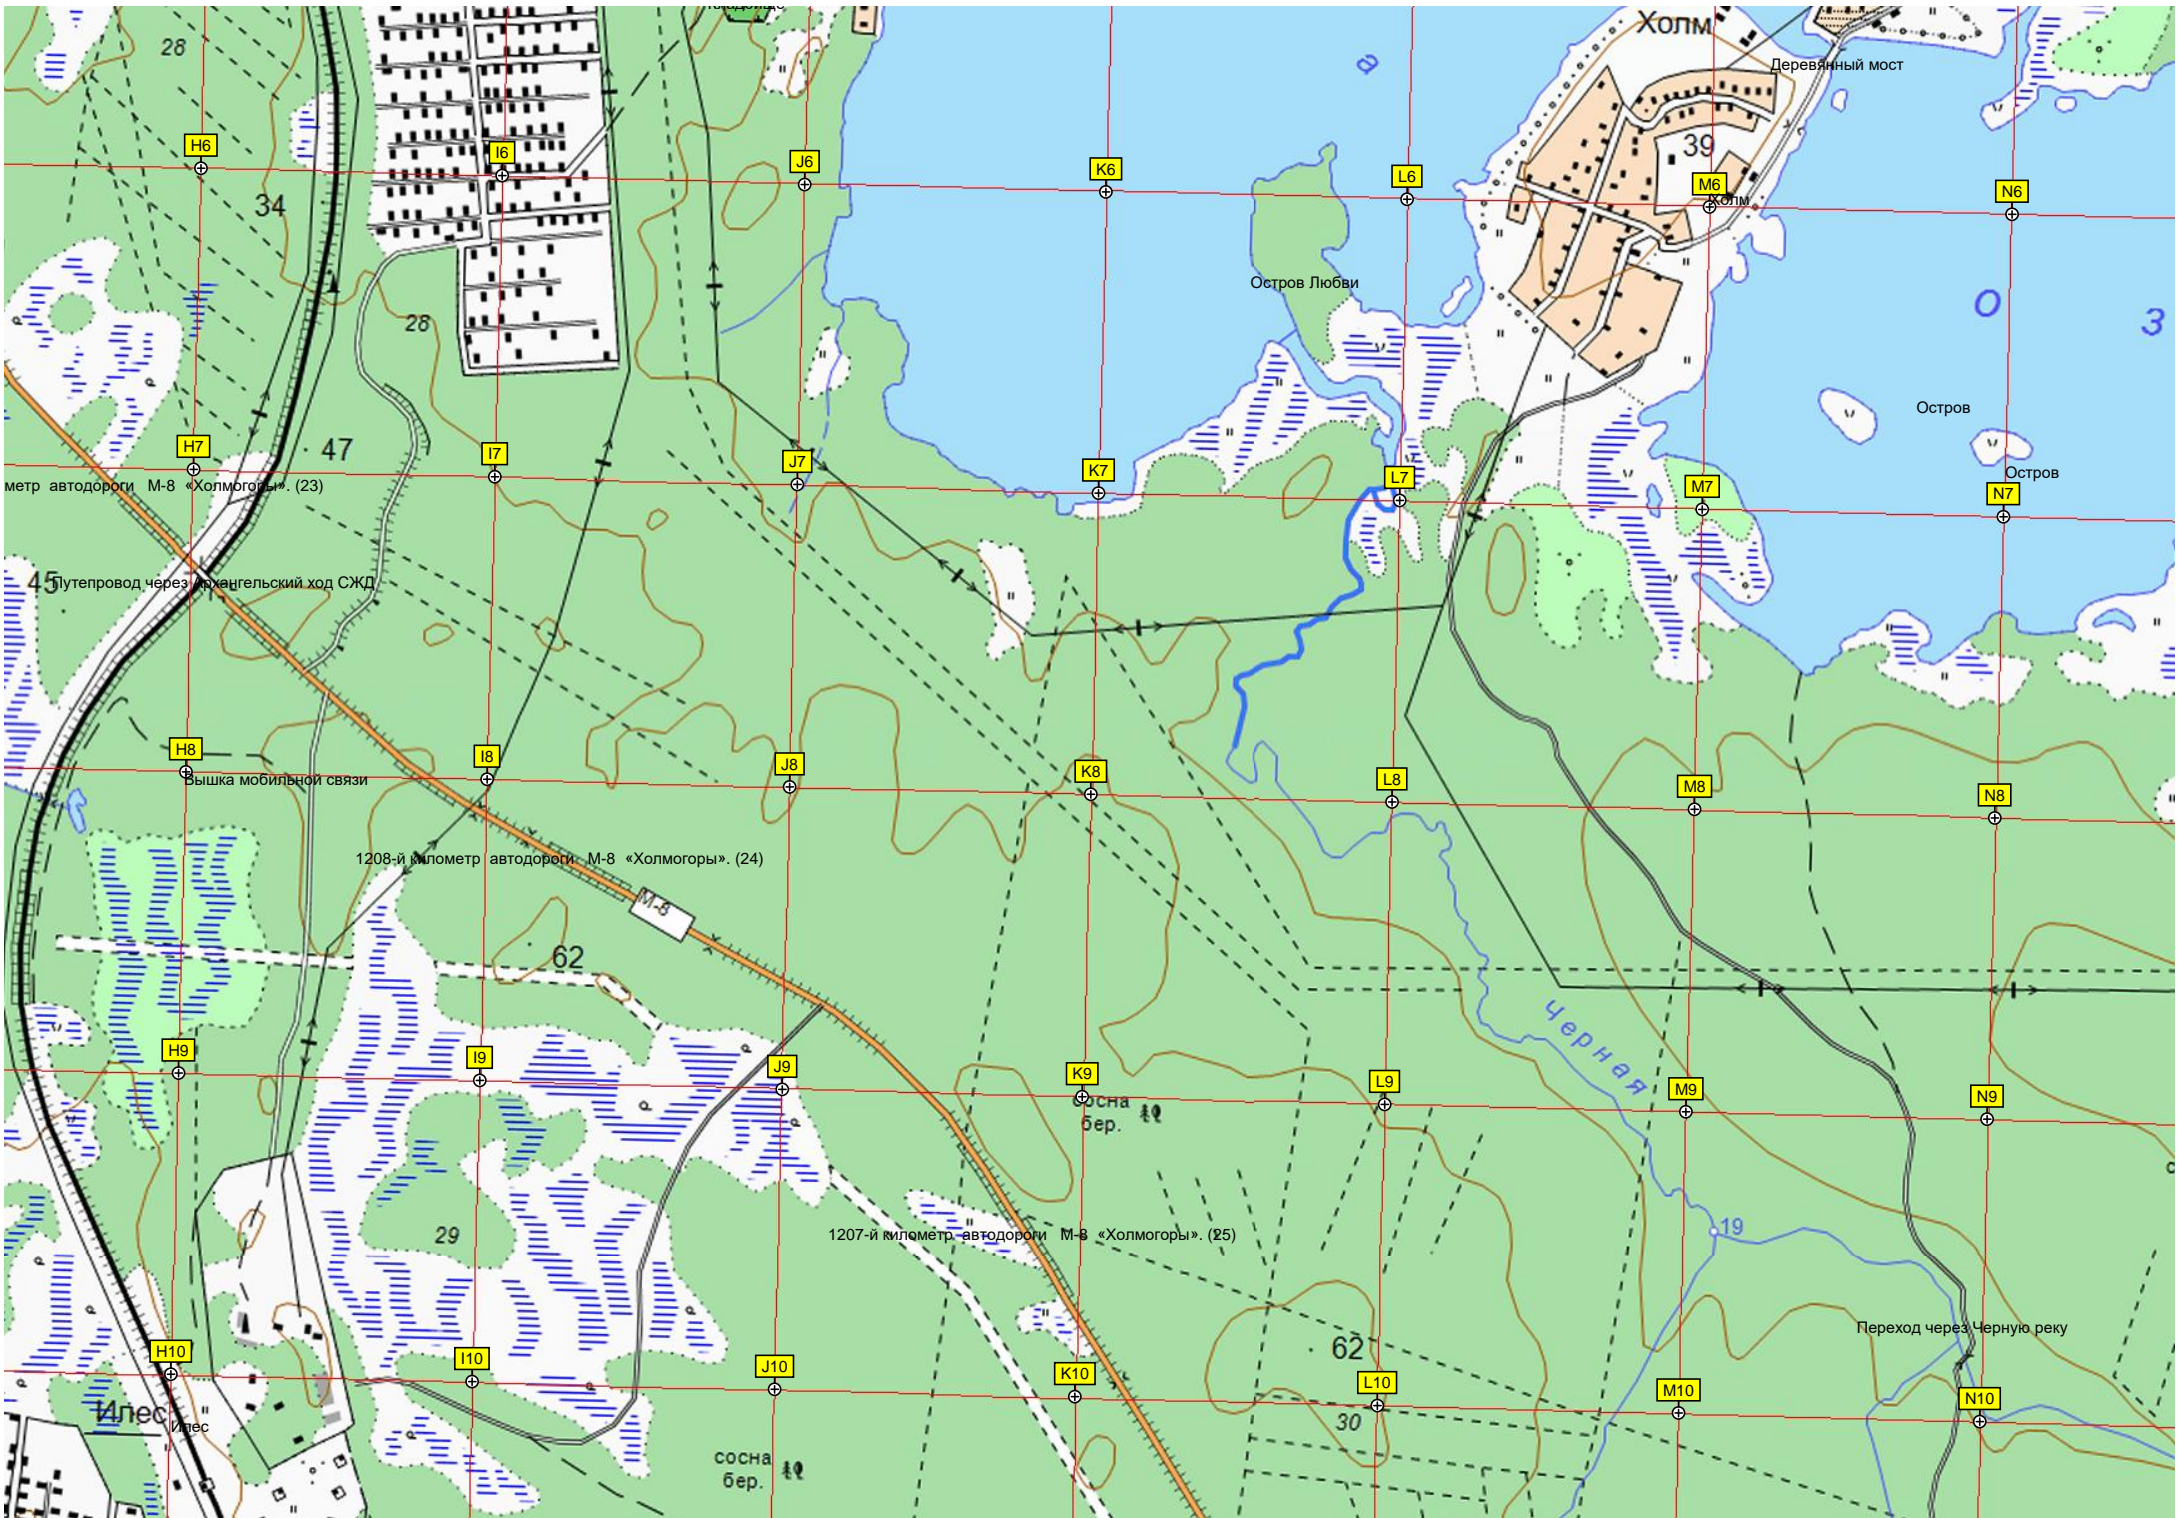

45

бер. сосна

22

1212-й километр автодороги М-8 «Холмогоры»

Разрушенный мост через р. Илас

Лыжный стадион  
спорт. база

ост. «снт Березка»

авт. мост через реку Илас

сад.уч.

36

1211-й километр автодороги М-8 «Холмогоры». (21)

Место впадения ручья Кузьмиха в реку Илас

сосна бер.

ССТ «Ново-Иласское»  
сад.уч.

сосна

Карьер Иласский-1

1210-й километр автодороги М-8 «Холмогоры»

Т. «Рябинушка»

ж.д. развезд. Илес

СОТ «магистраль»

СОТ «магистраль»

1206-й километр автодороги М-8 «Холмогоры», (26)

1205-й километр автодороги М-8 «Холмогоры», (27)

1204-й километр автодороги М-8 «Холмогоры».

Полигон Отк

Ще

сосна

бр

бер. сосна

Терная

577000 577500 578000 578500 579000 579500 580000