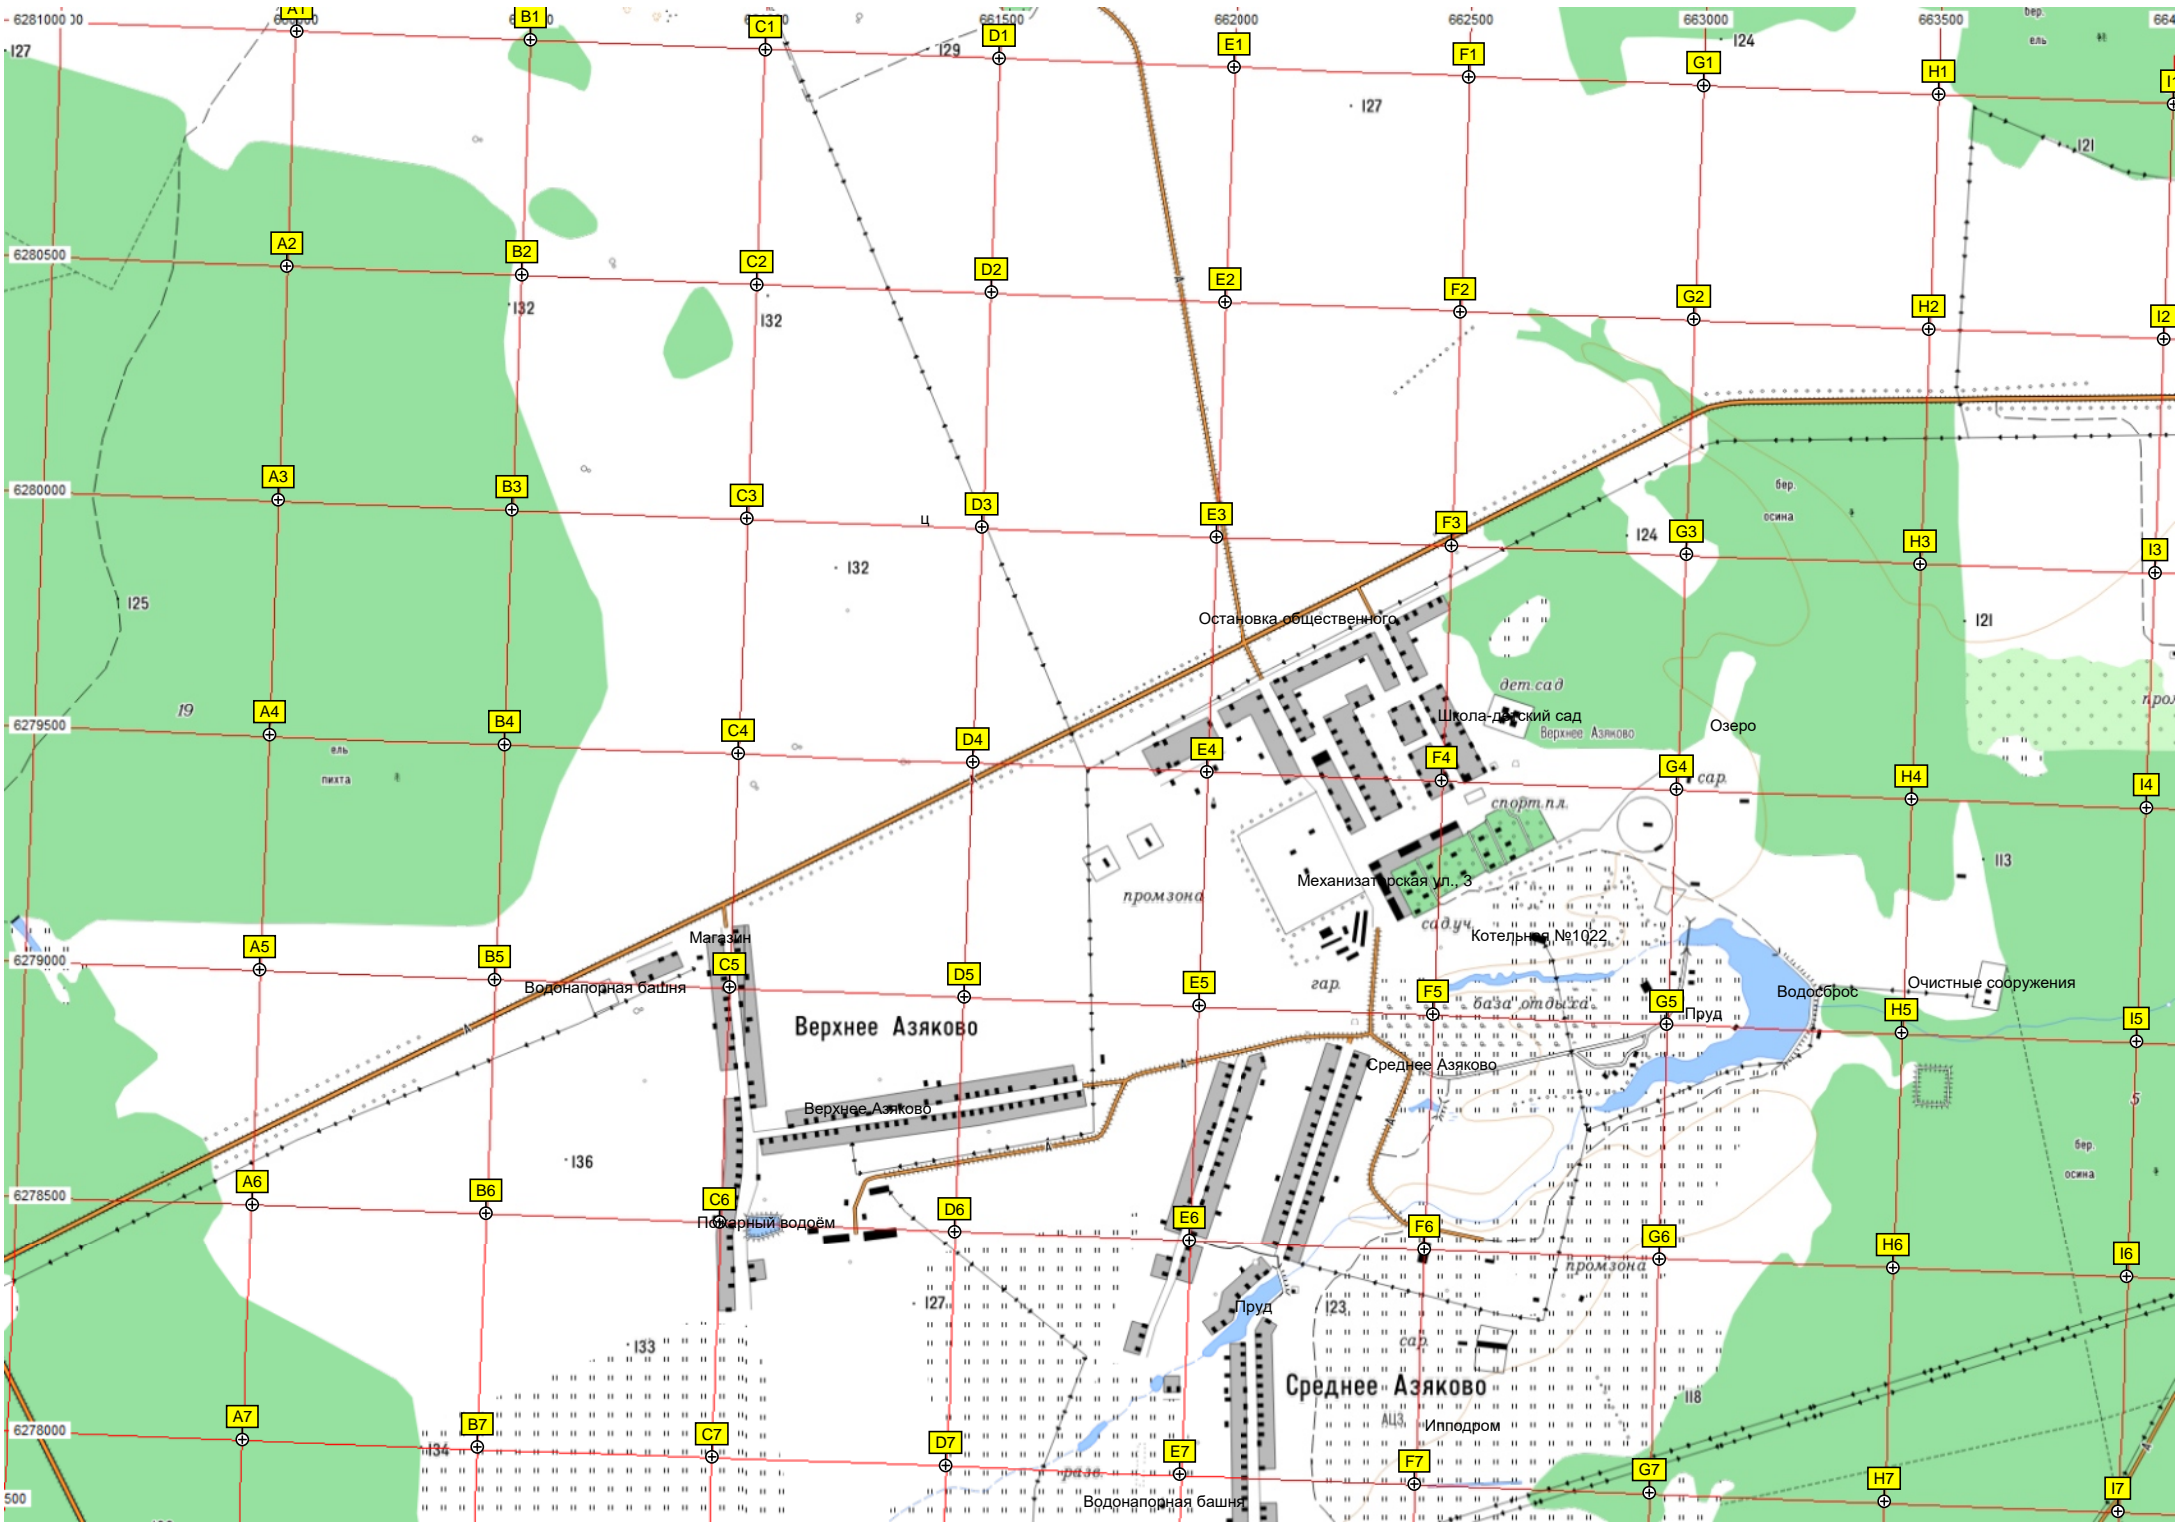

Верхнее Азяково

Верхнее Азяково

Среднее Азяково

Магазин

Водонапорная башня

Пожарный водоём

Пруд

Водонапорная башня

Остановка общественного

дет.сад

Школа-детский сад

Озеро

спорт.пл.

Механизаторская ул. 3

Котельня №1022

База отдыха

Пруд

Водосбор

Очистные сооружения

Среднее Азяково

промзона

сар

Ипподром

бер.

осина

про

бер.

осина