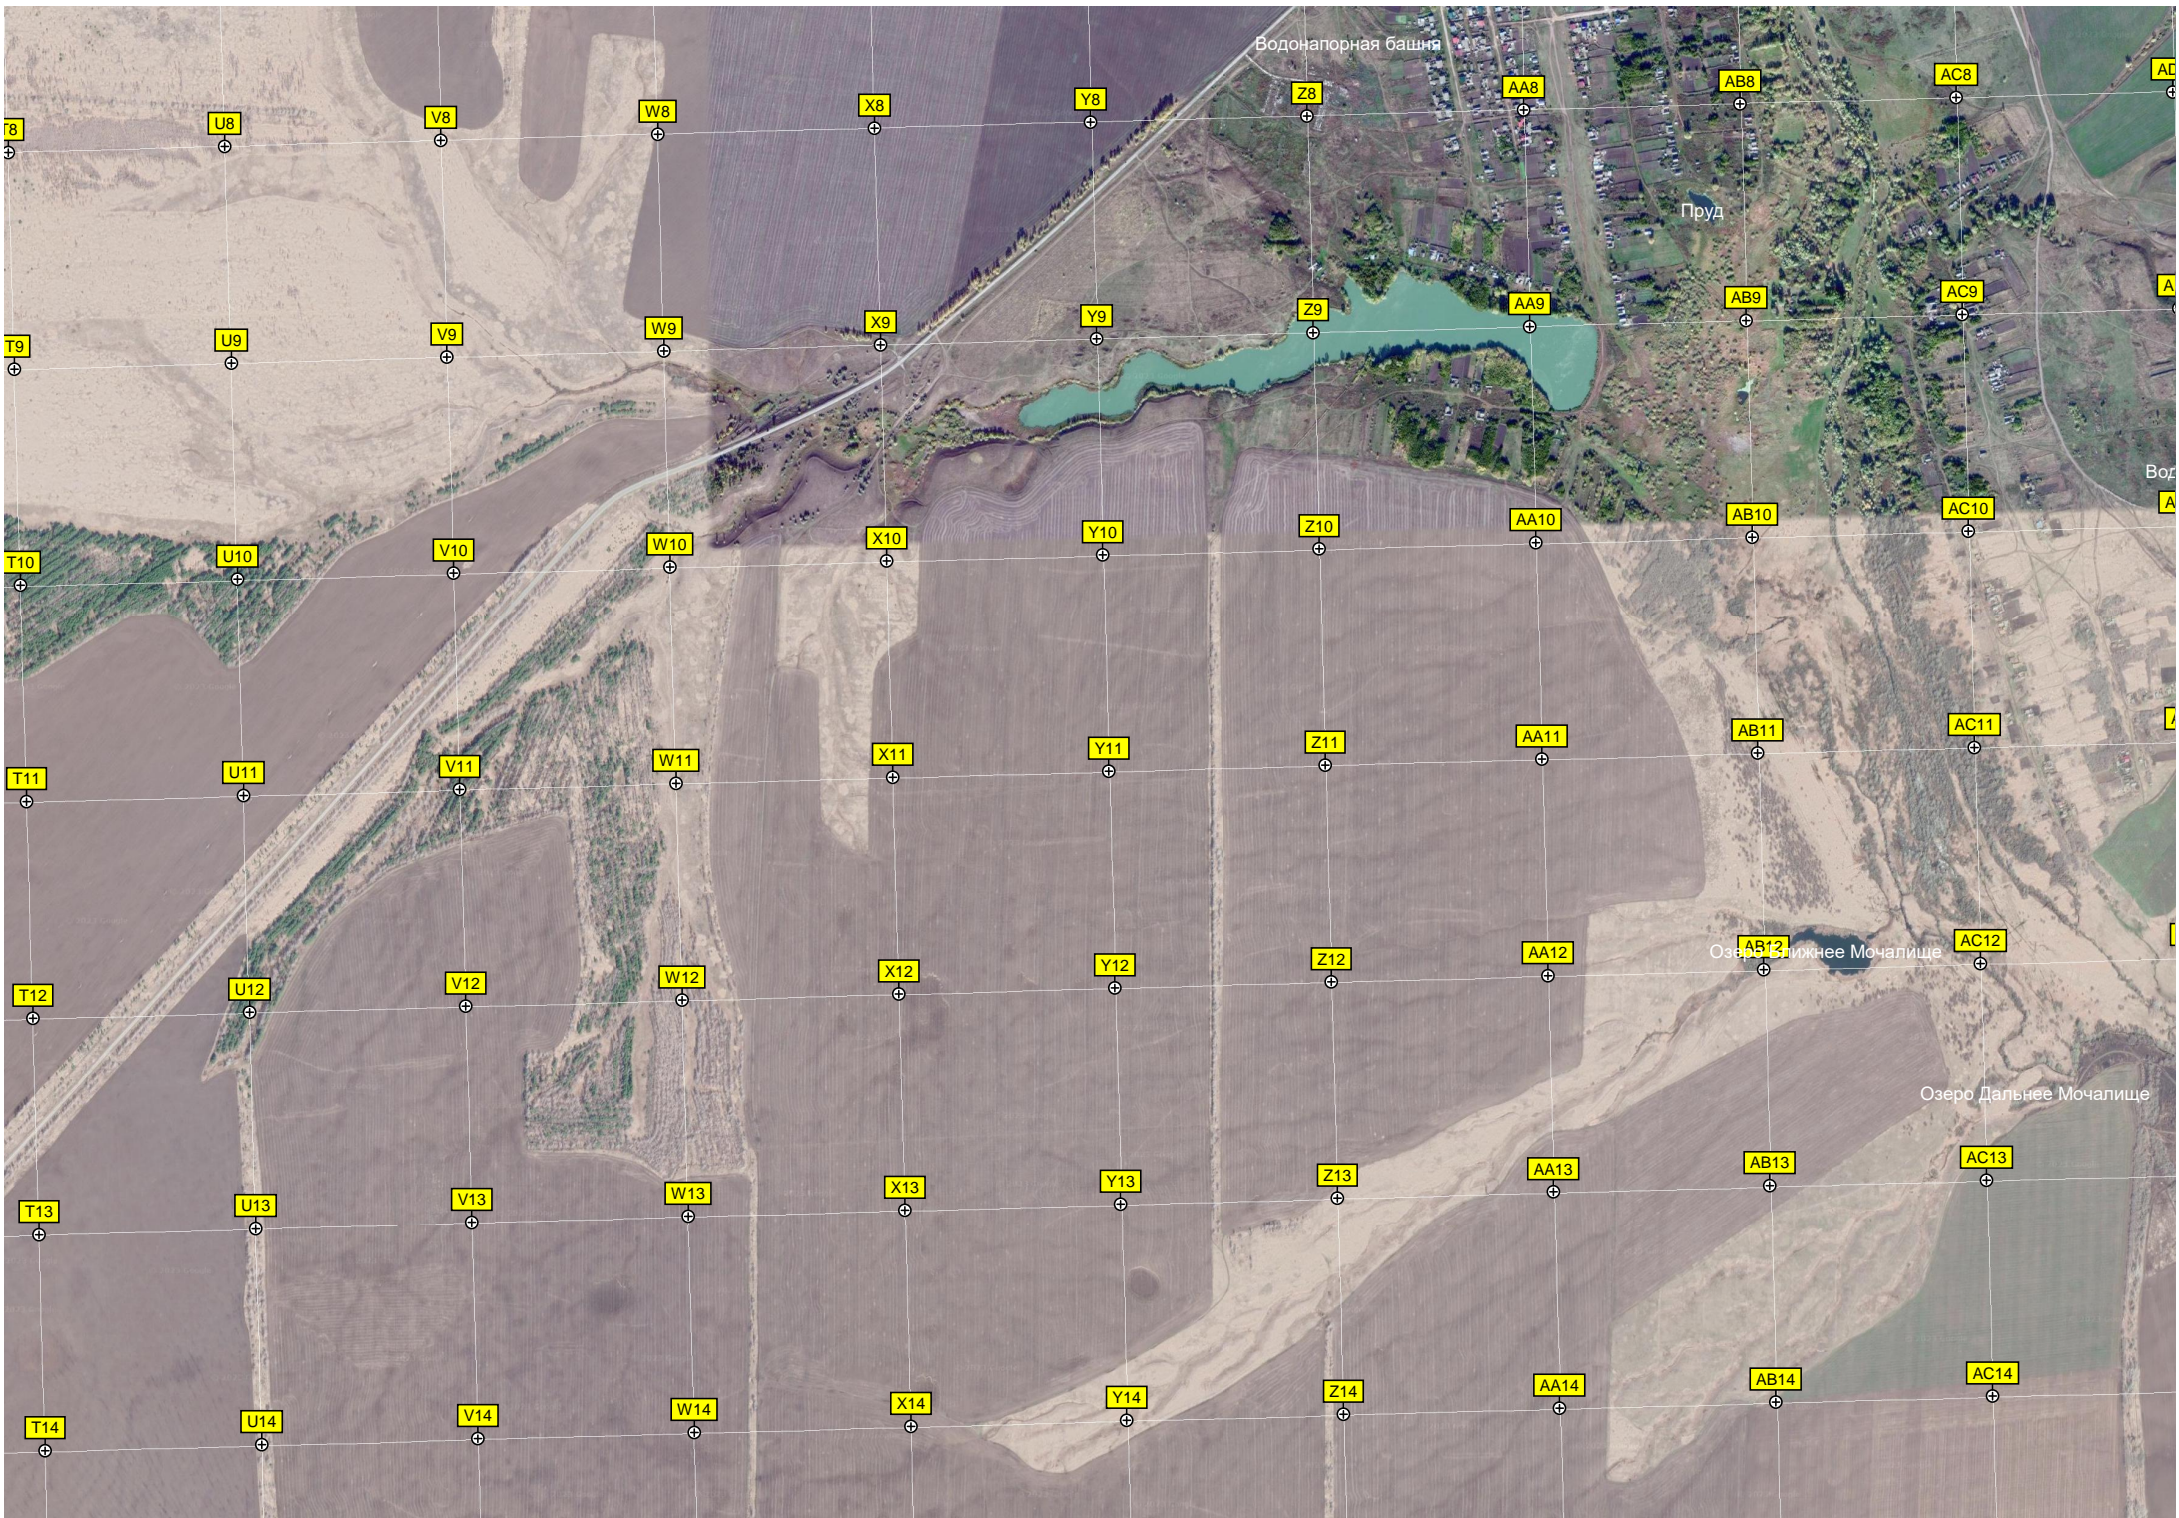

H14

I14

Скважина

Пляж Санаторий «Белый Яр»

Белоярское участковое лесничество

Заброшенный аэродром с. Новый Белый Яр

5987500

5987000