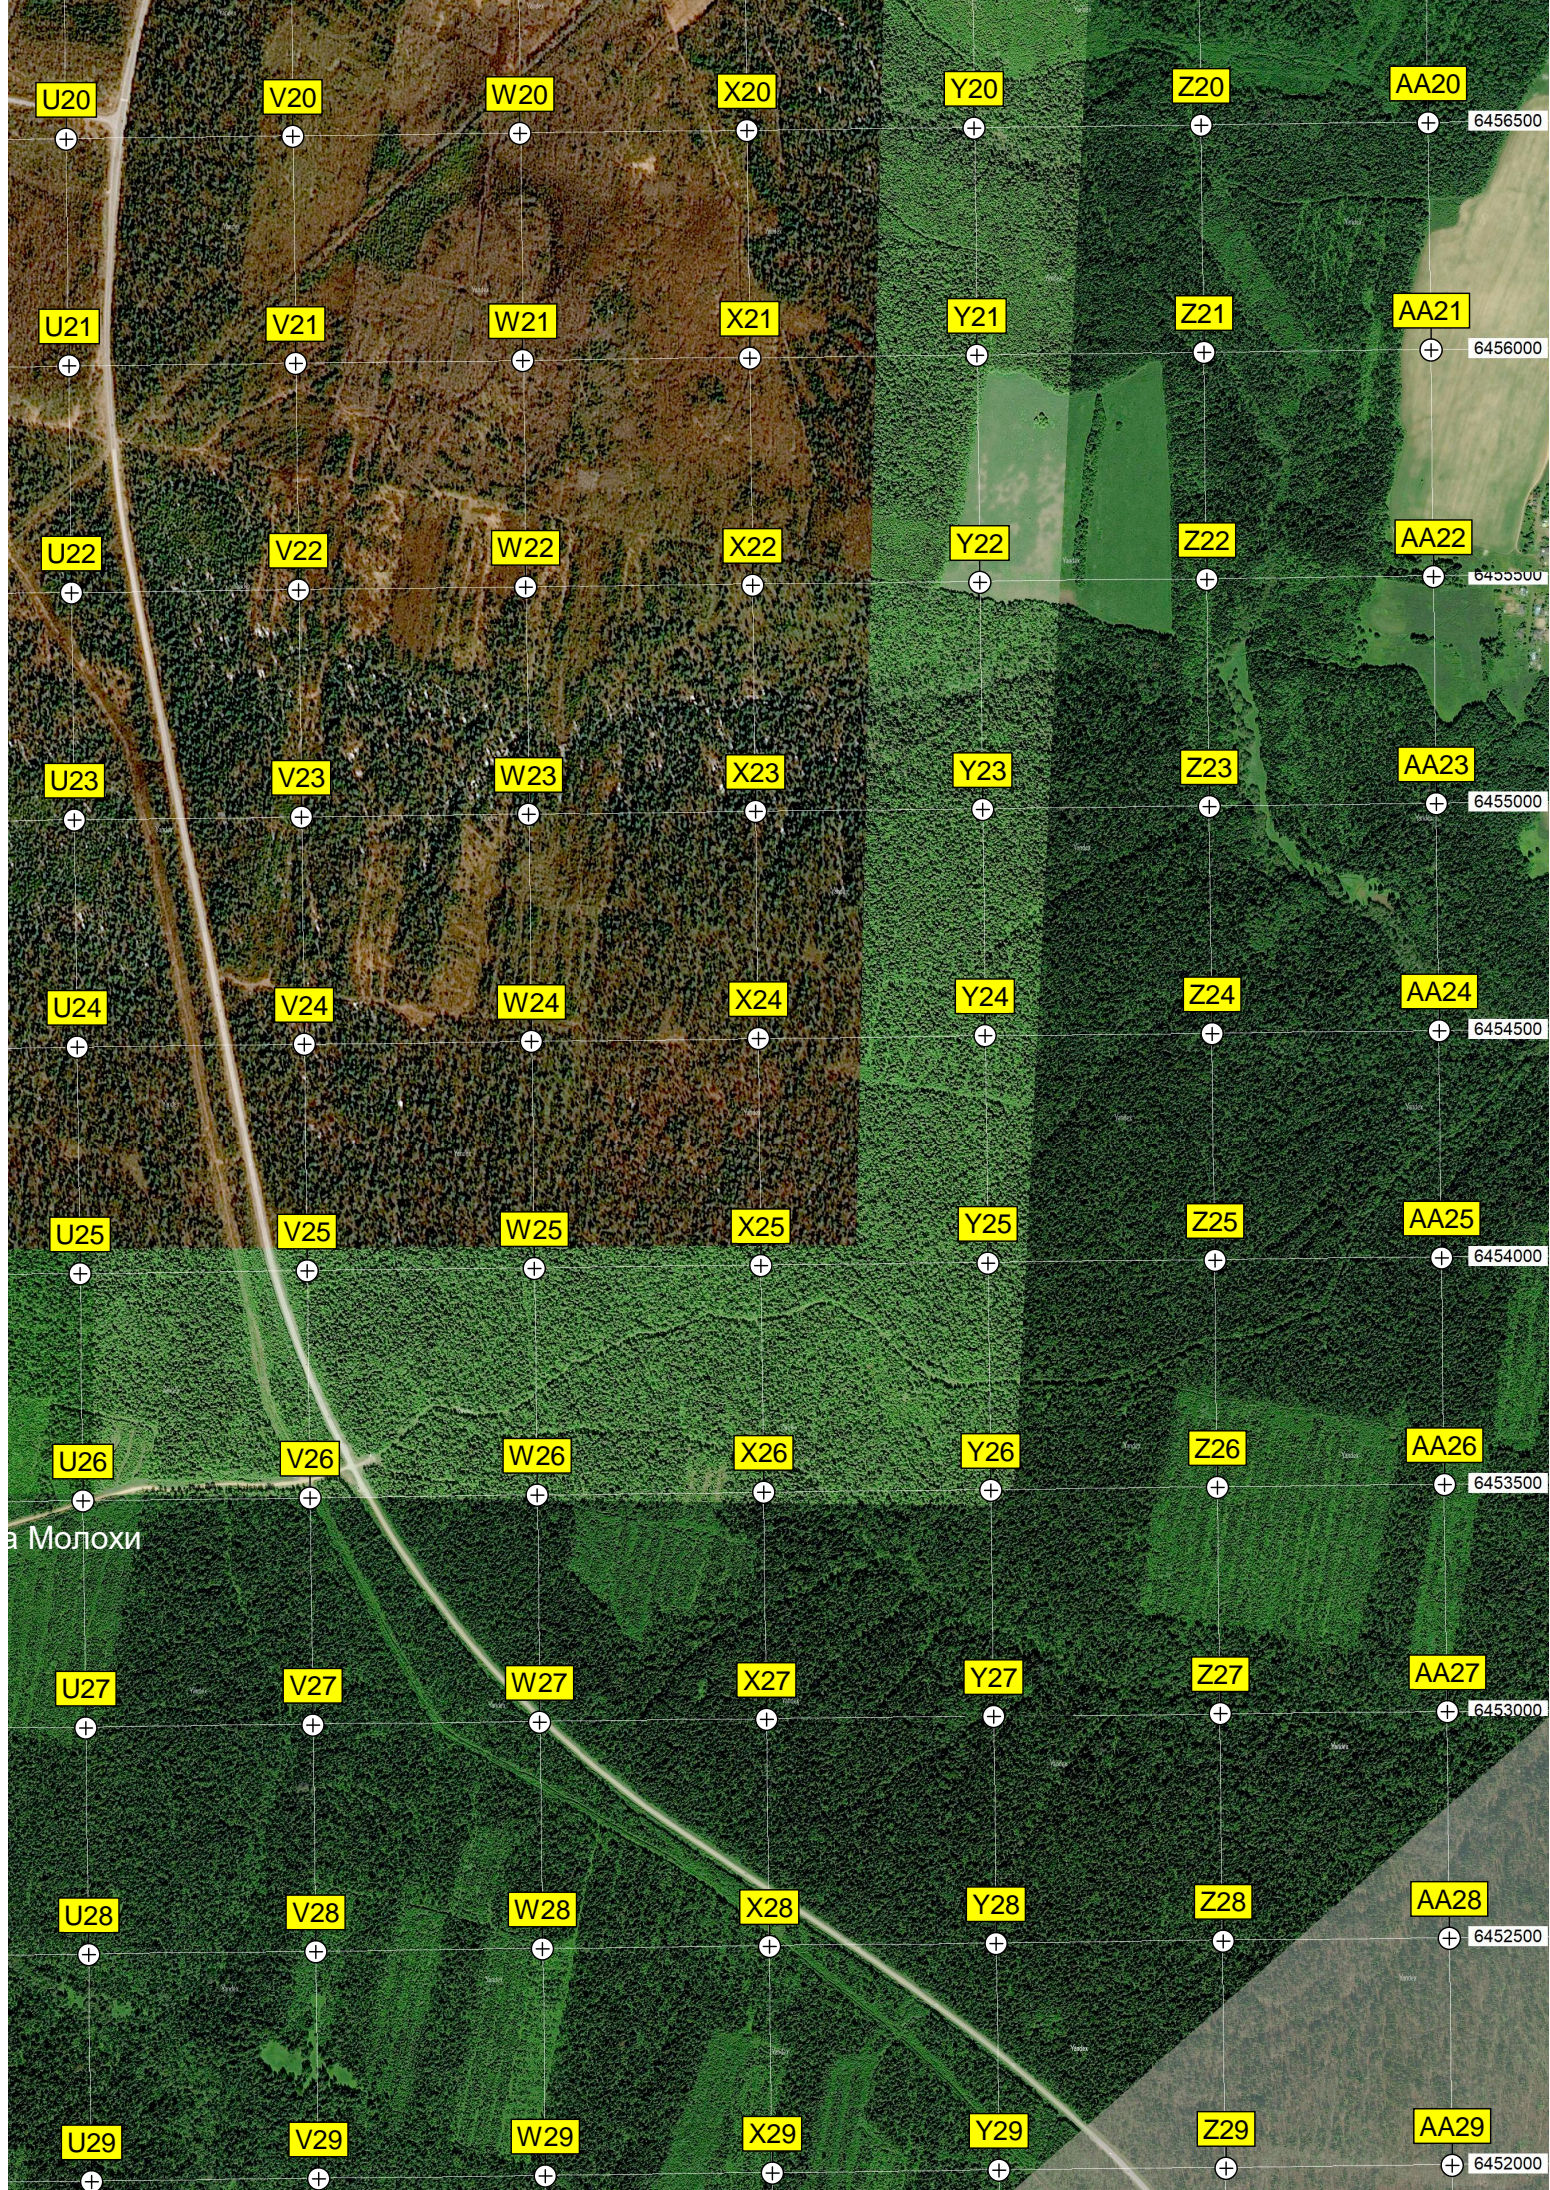

Кордон

Место

СНТ "Залесный № 14 С"

Разрушенный деревянный мост

КП на стрельбище Горы

Полигон МВД

СНТ "Родник"

а Молохи