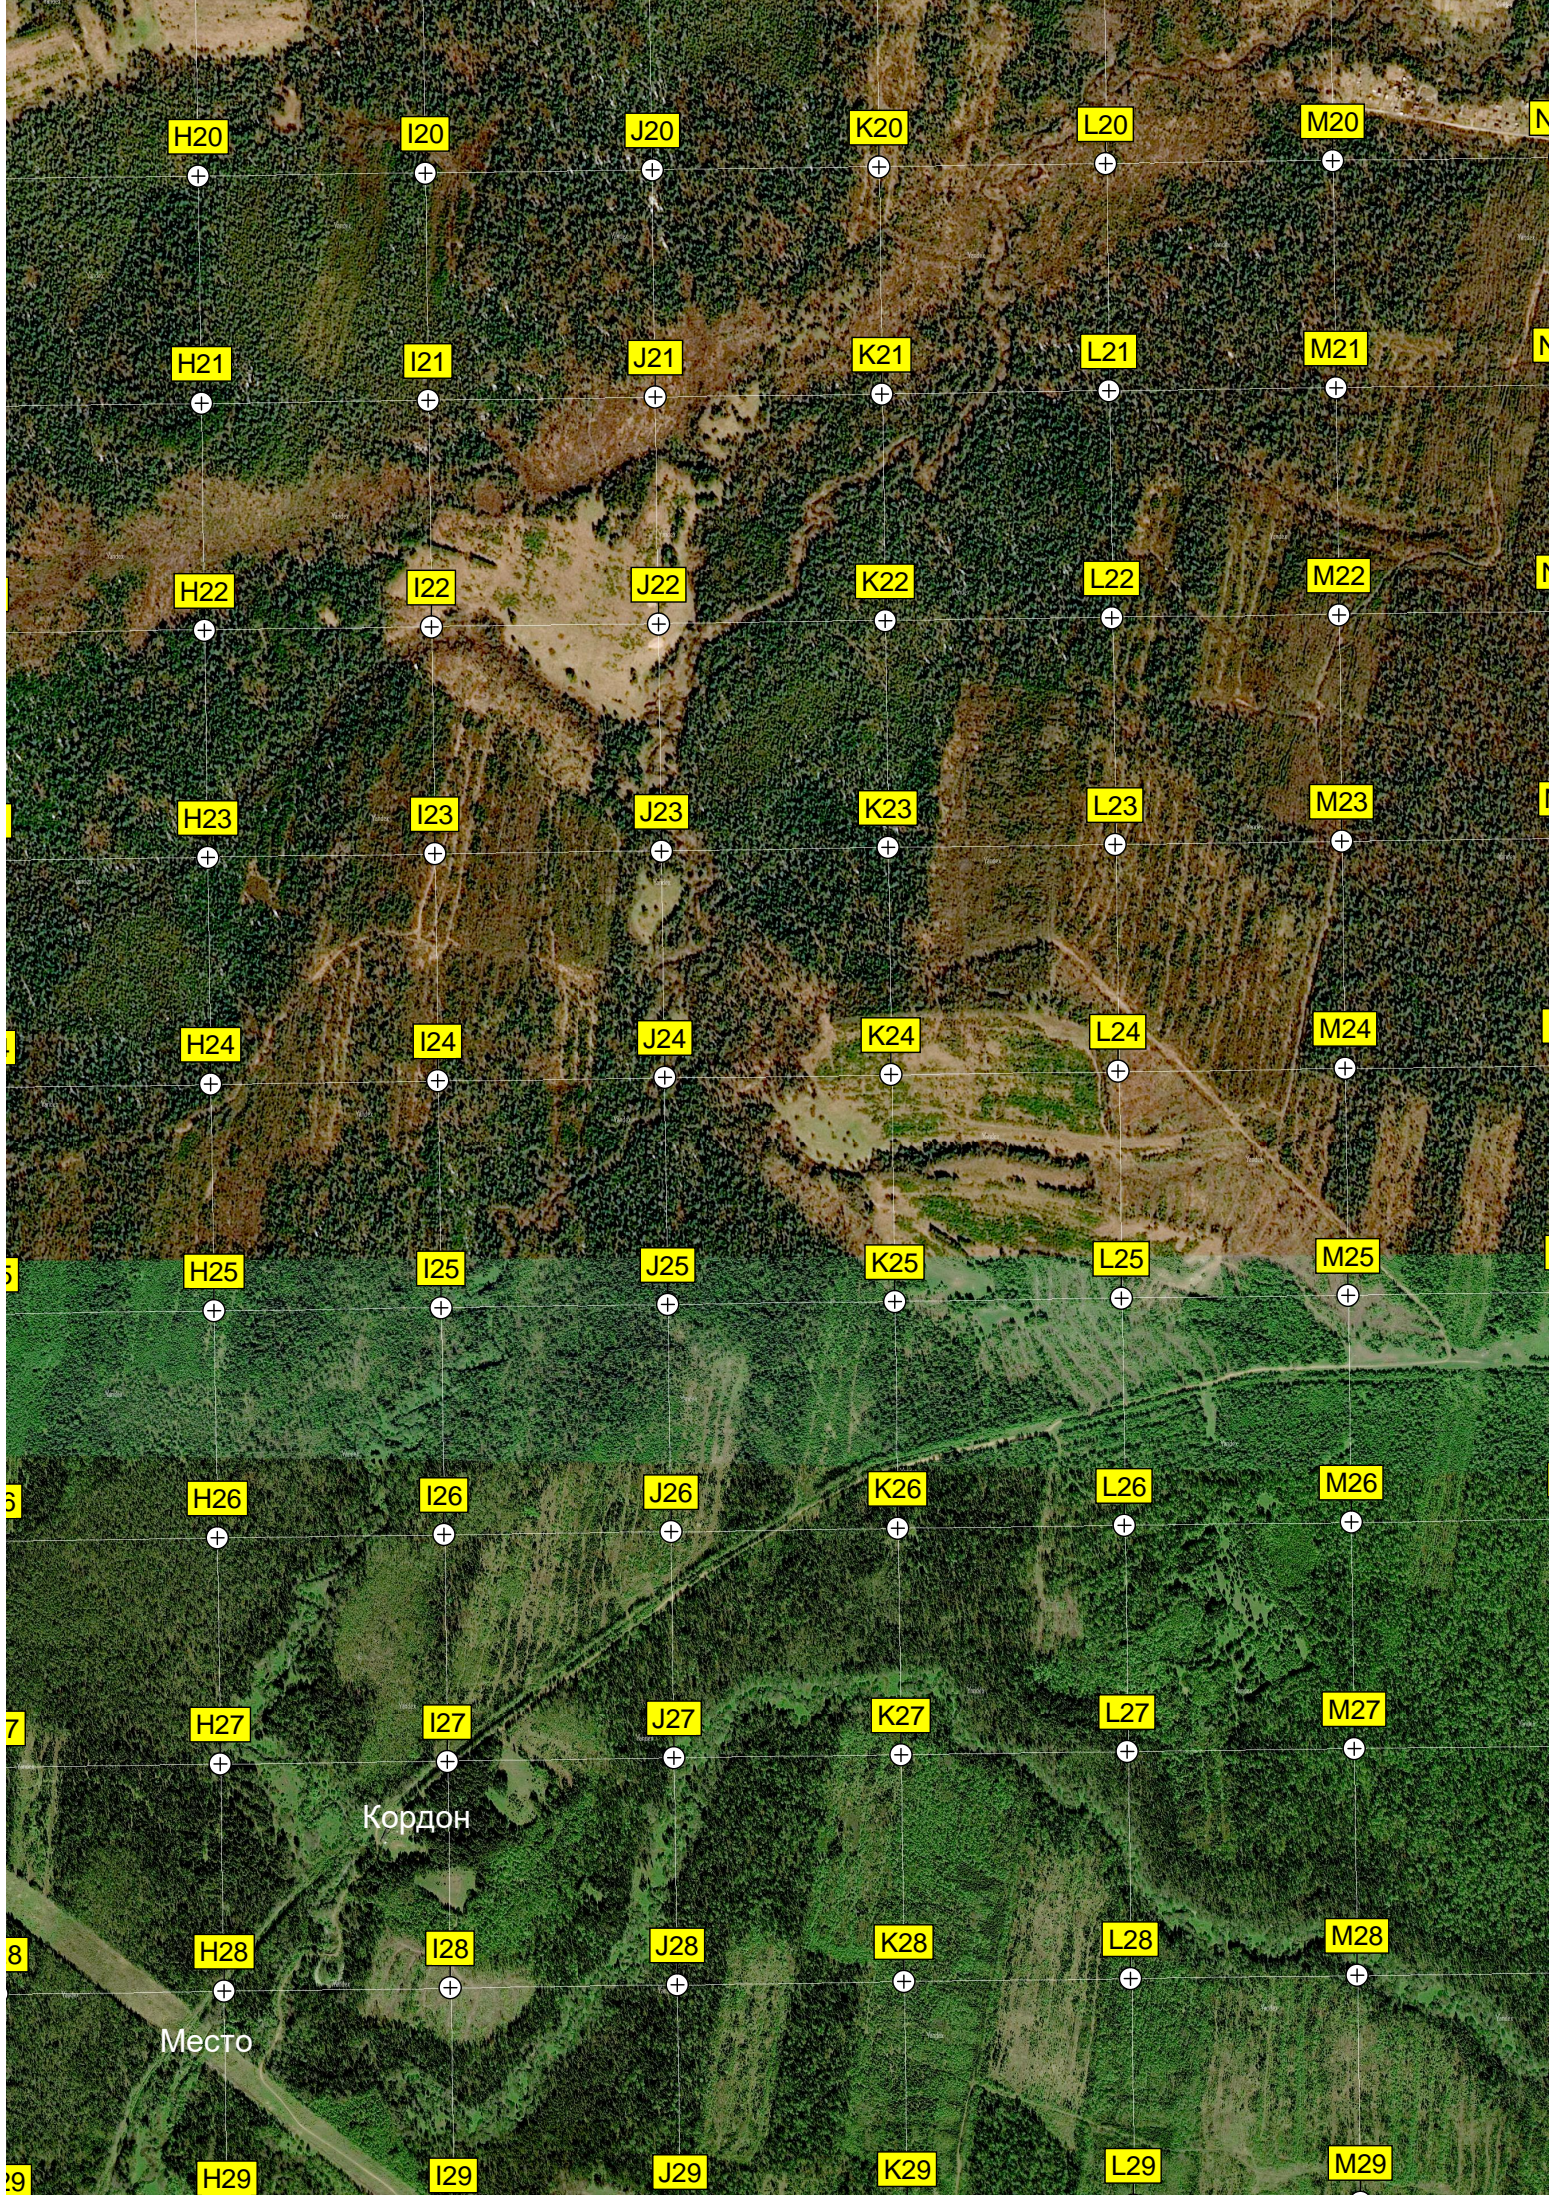

Z19

AA19

6457000

Северокамское месторождение

H20

I20

J20

K20