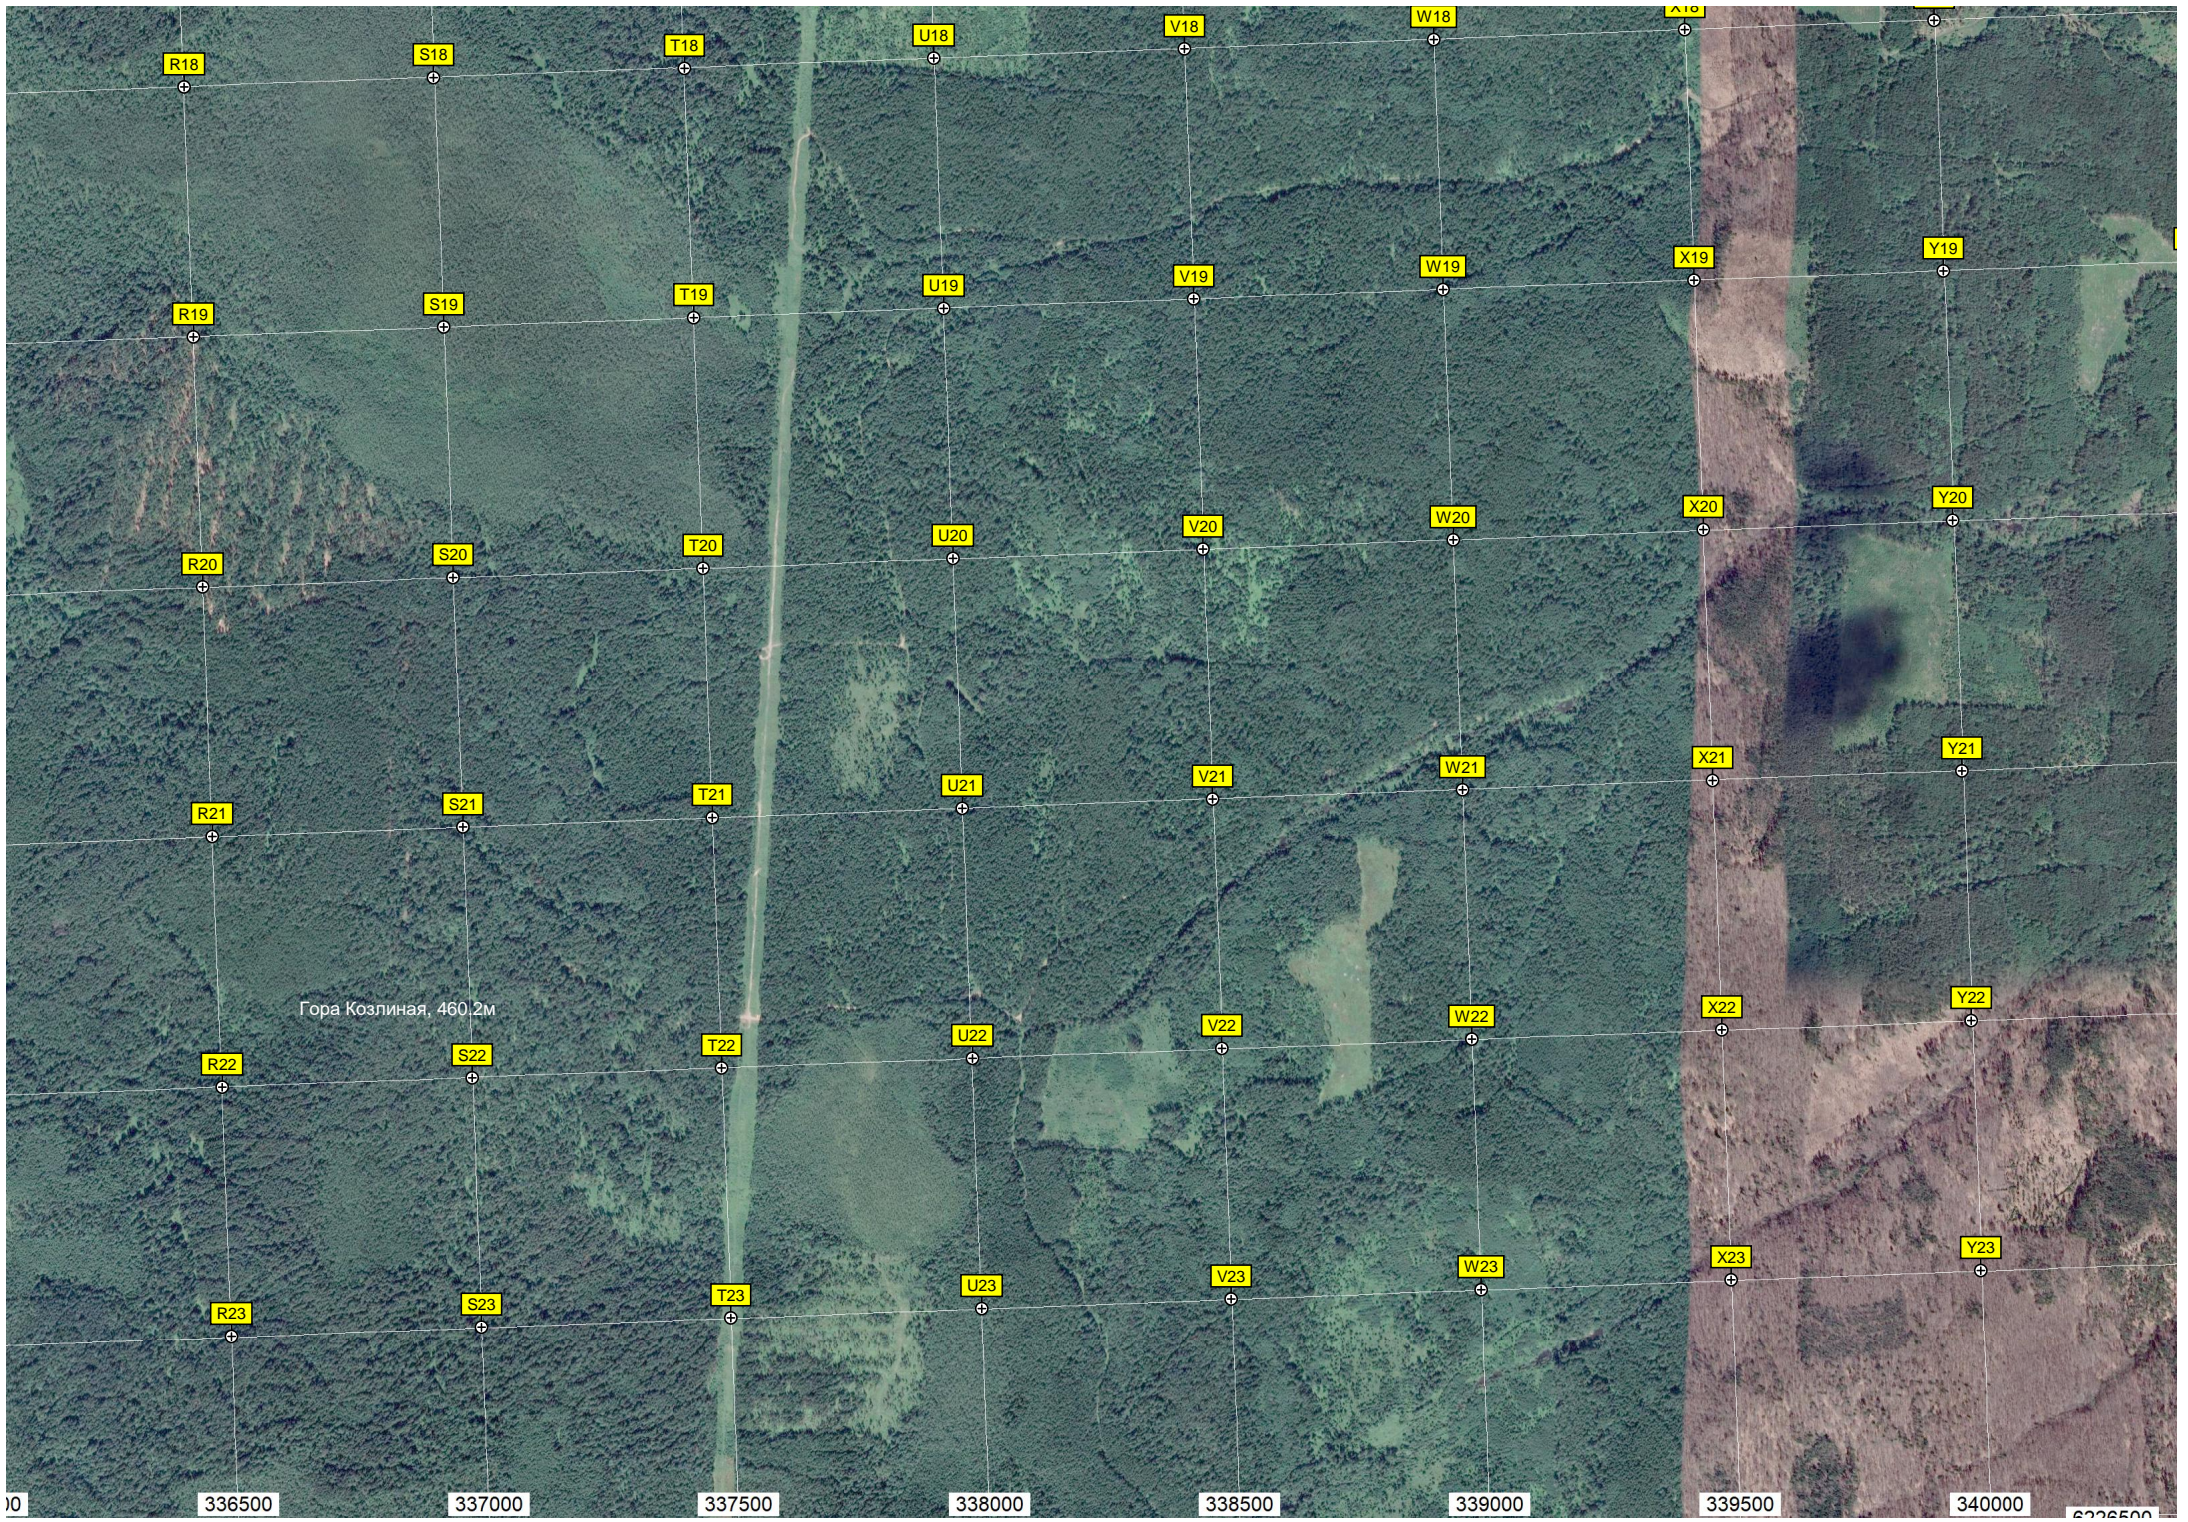

O17

P17

Q17

Гора Козлиная, 460,2м

R18

S18

T18

U18