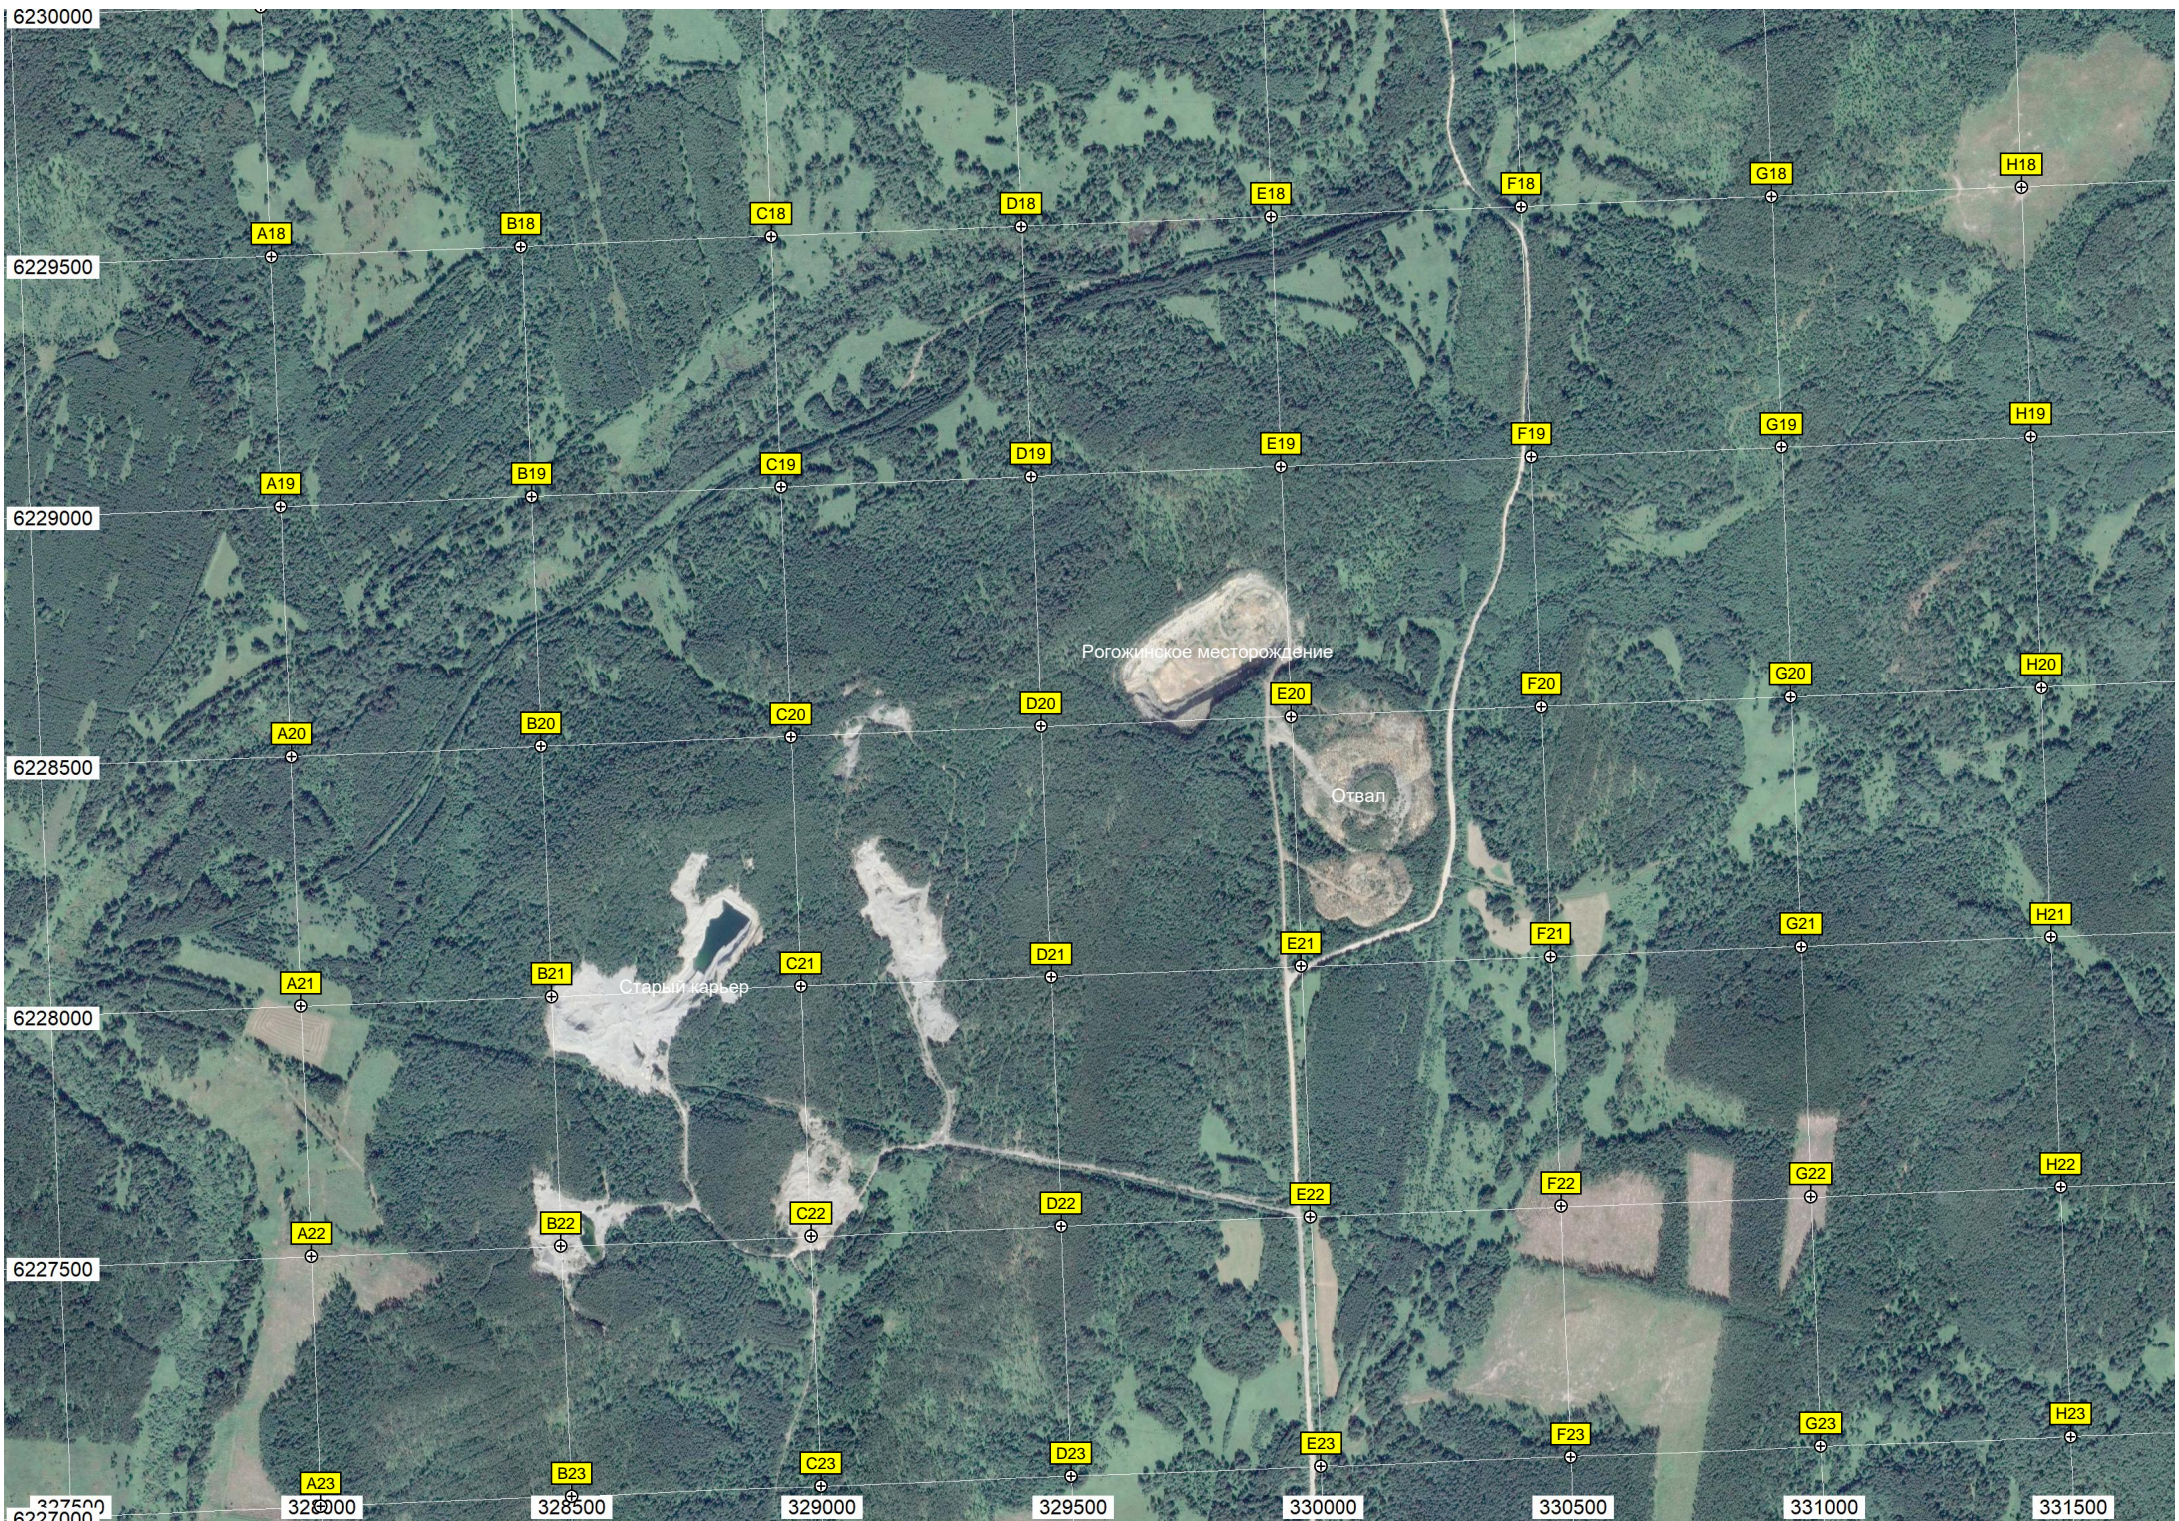

O17

P17

Q17

Гора Козлиная, 460,2м

R18

S18

T18

U18