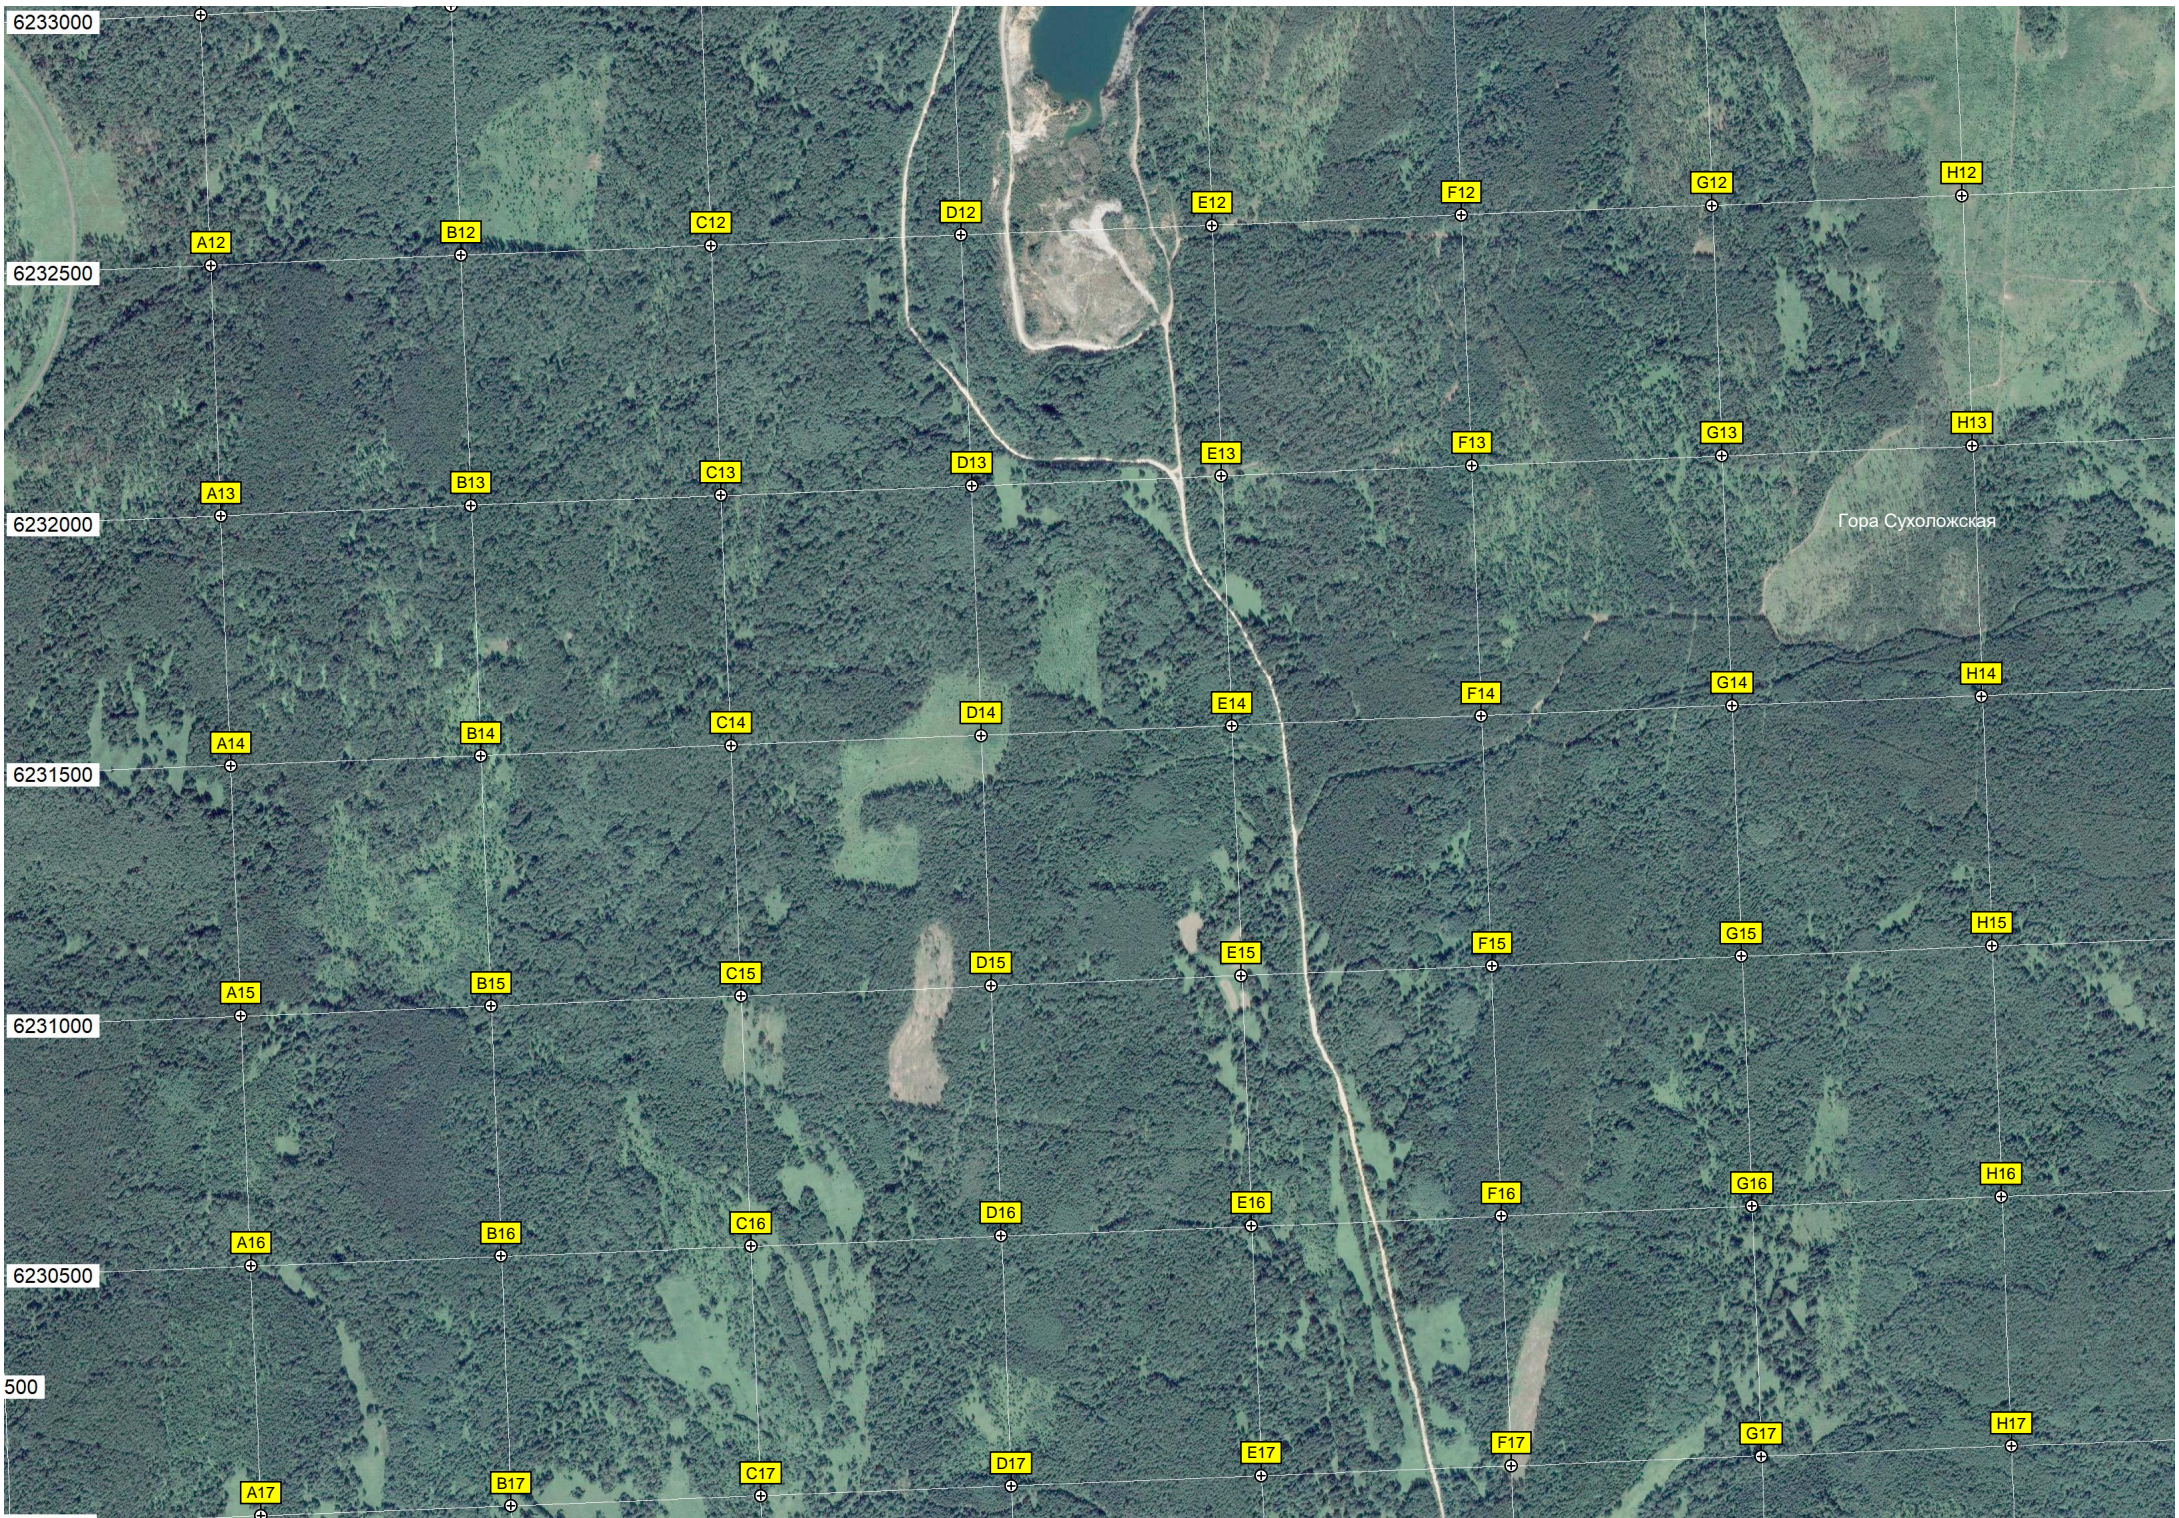

6233000

6232500

6232000

6231500

6231000

6230500

500

Гора Сухоложская

A12

B12

C12

D12

E12

F12

G12

H12

A13

B13

C13

D13

E13

F13

G13

H13

A14

B14

C14

D14

E14

F14

G14

H14

A15

B15

C15

D15

E15

F15

G15

H15

A16

B16

C16

D16

E16

F16

G16

H16

A17

B17

C17

D17

E17

F17

G17

H17