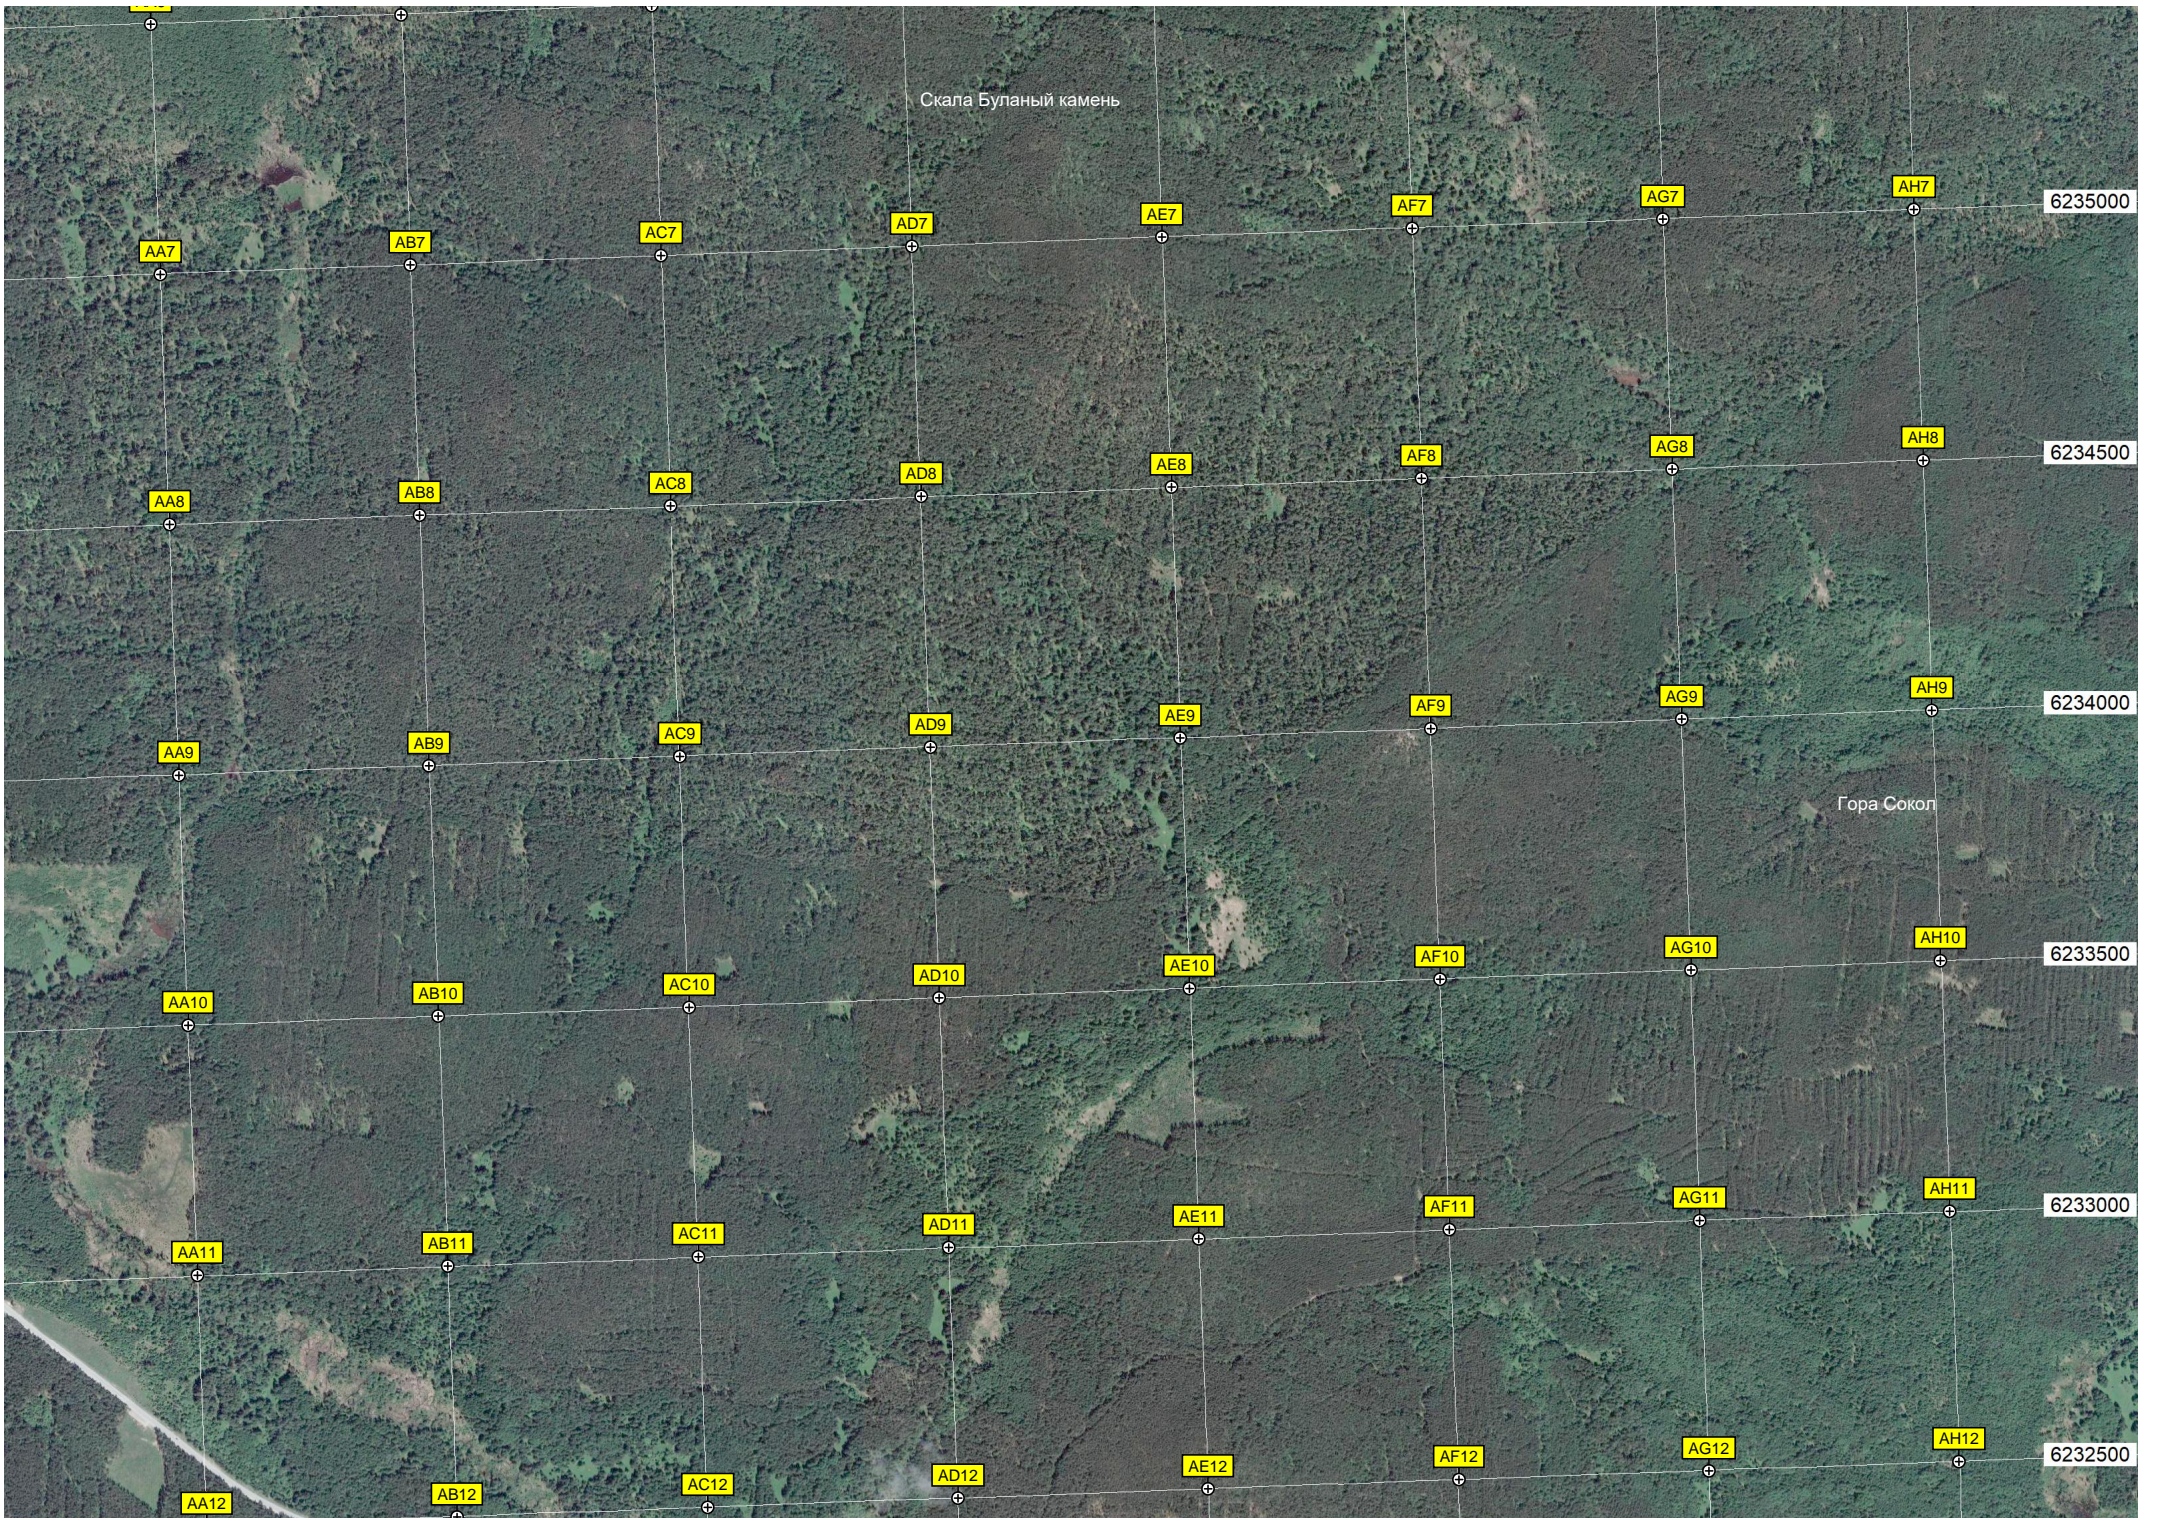

Пруд на реке Плешковке

Урочище Филипповка

Урочище Дальнее

Гора Чебаковка

Скала Буланый камень

Гора Сокол

6235000

6234500