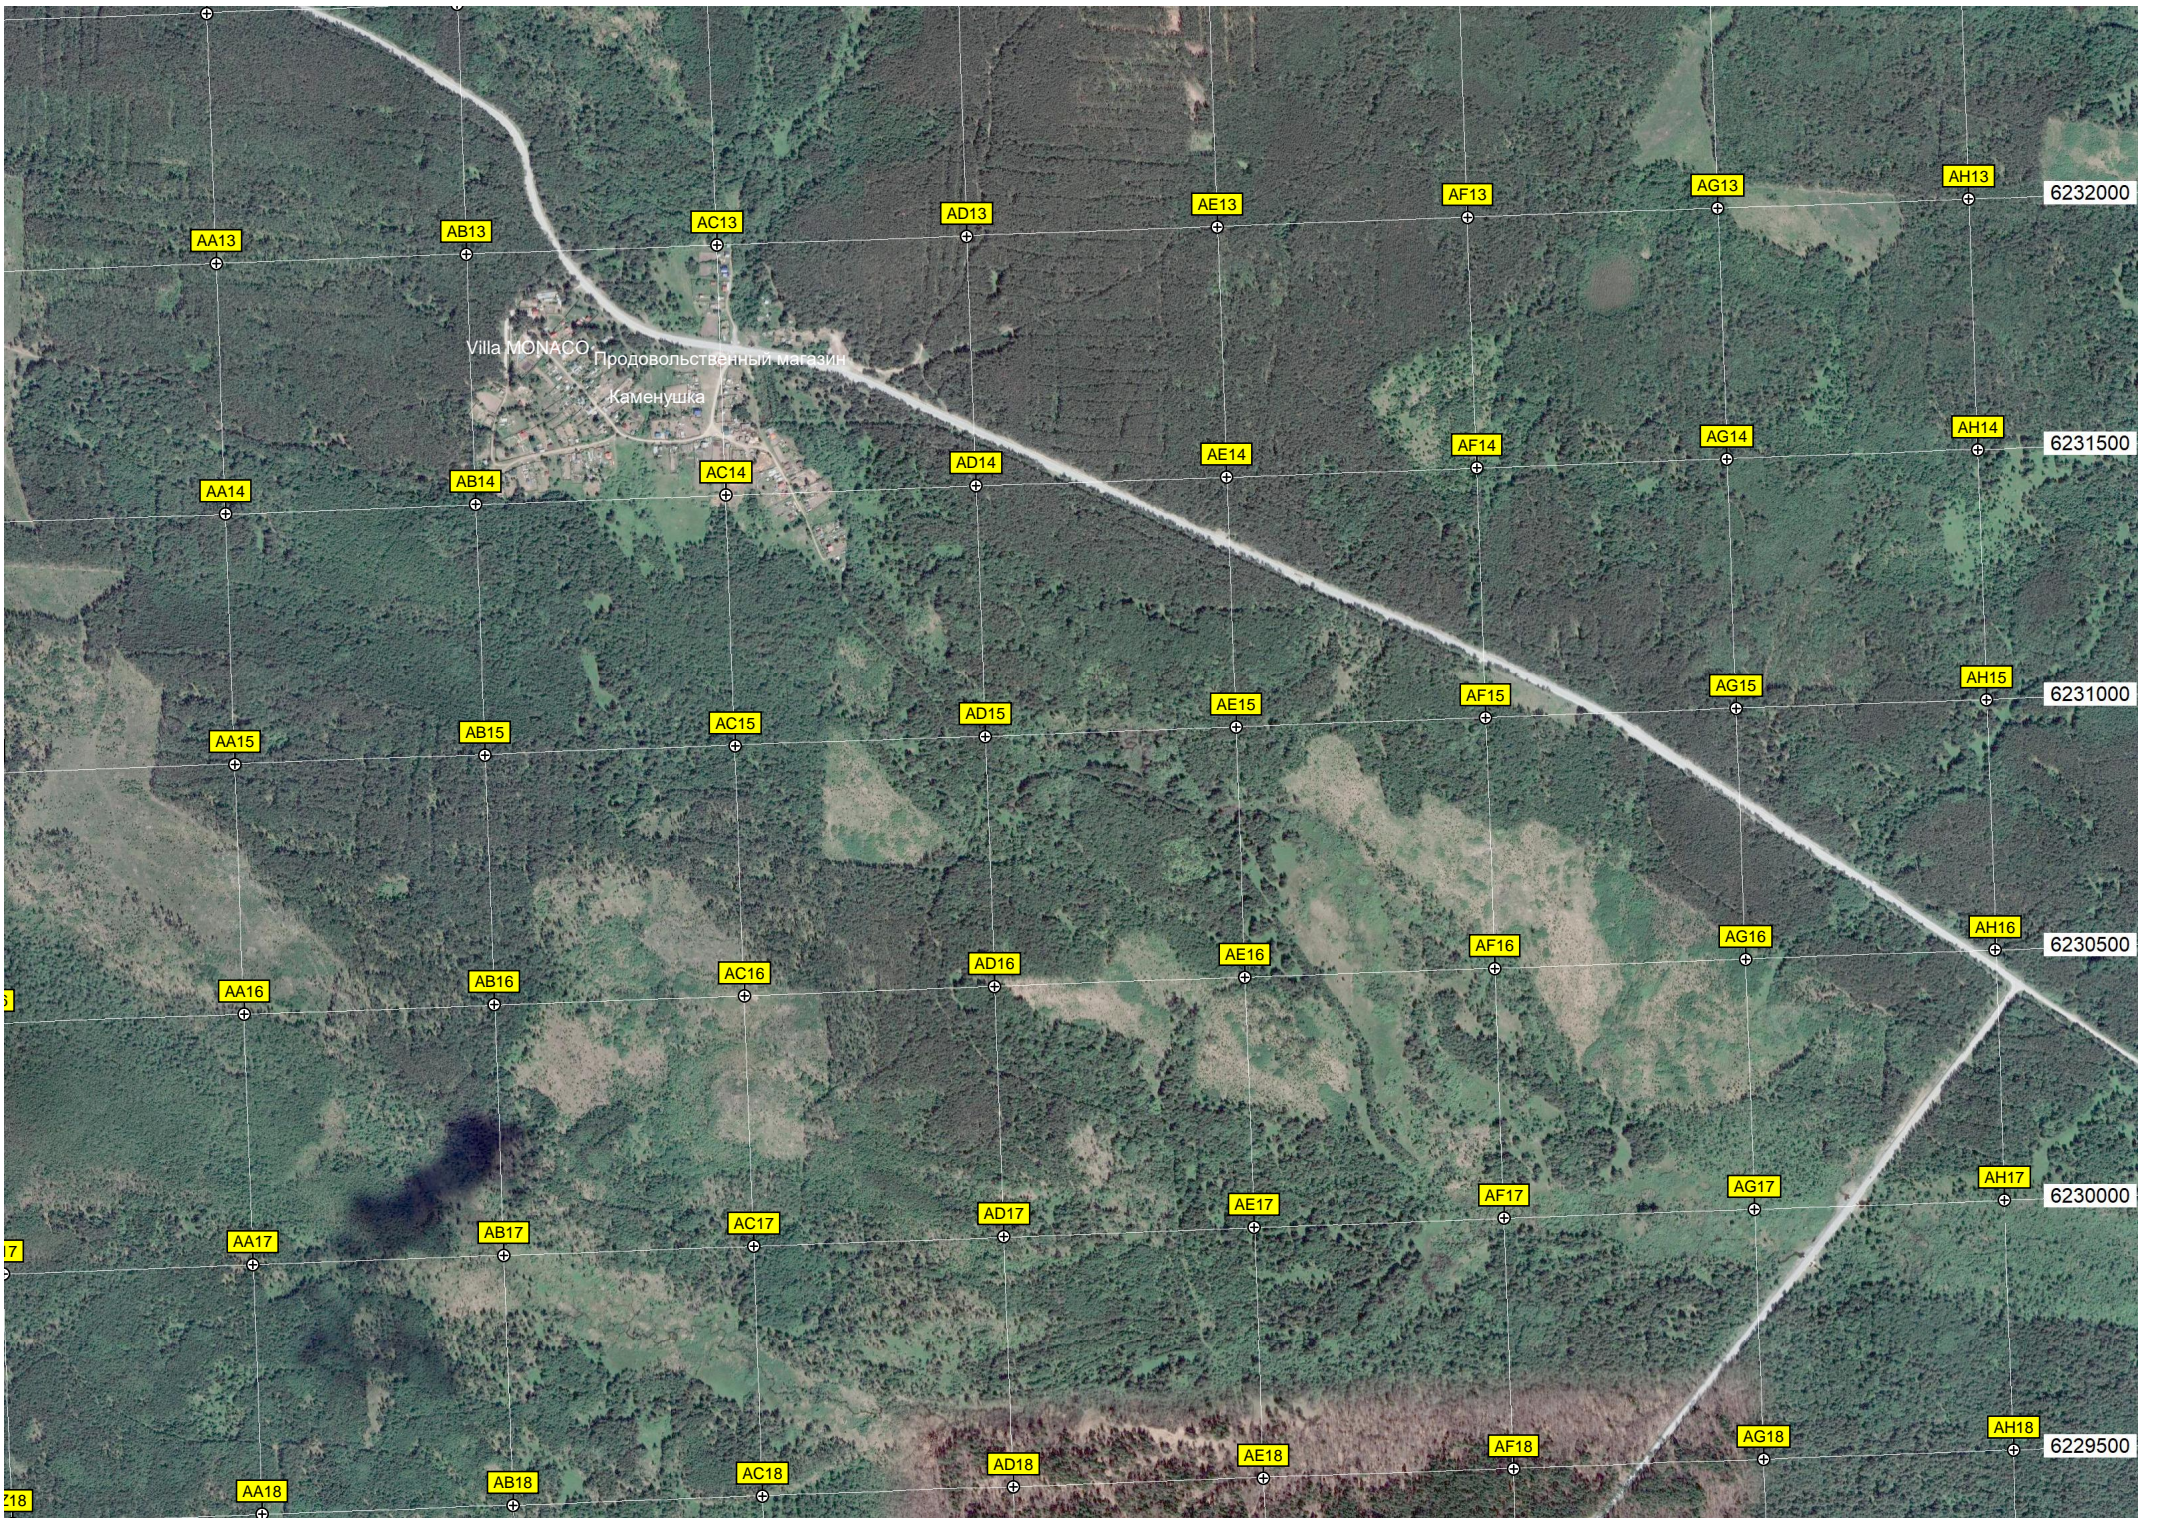

O17

P17

Q17

Гора Козлиная, 460,2м

R18

S18

T18

U18