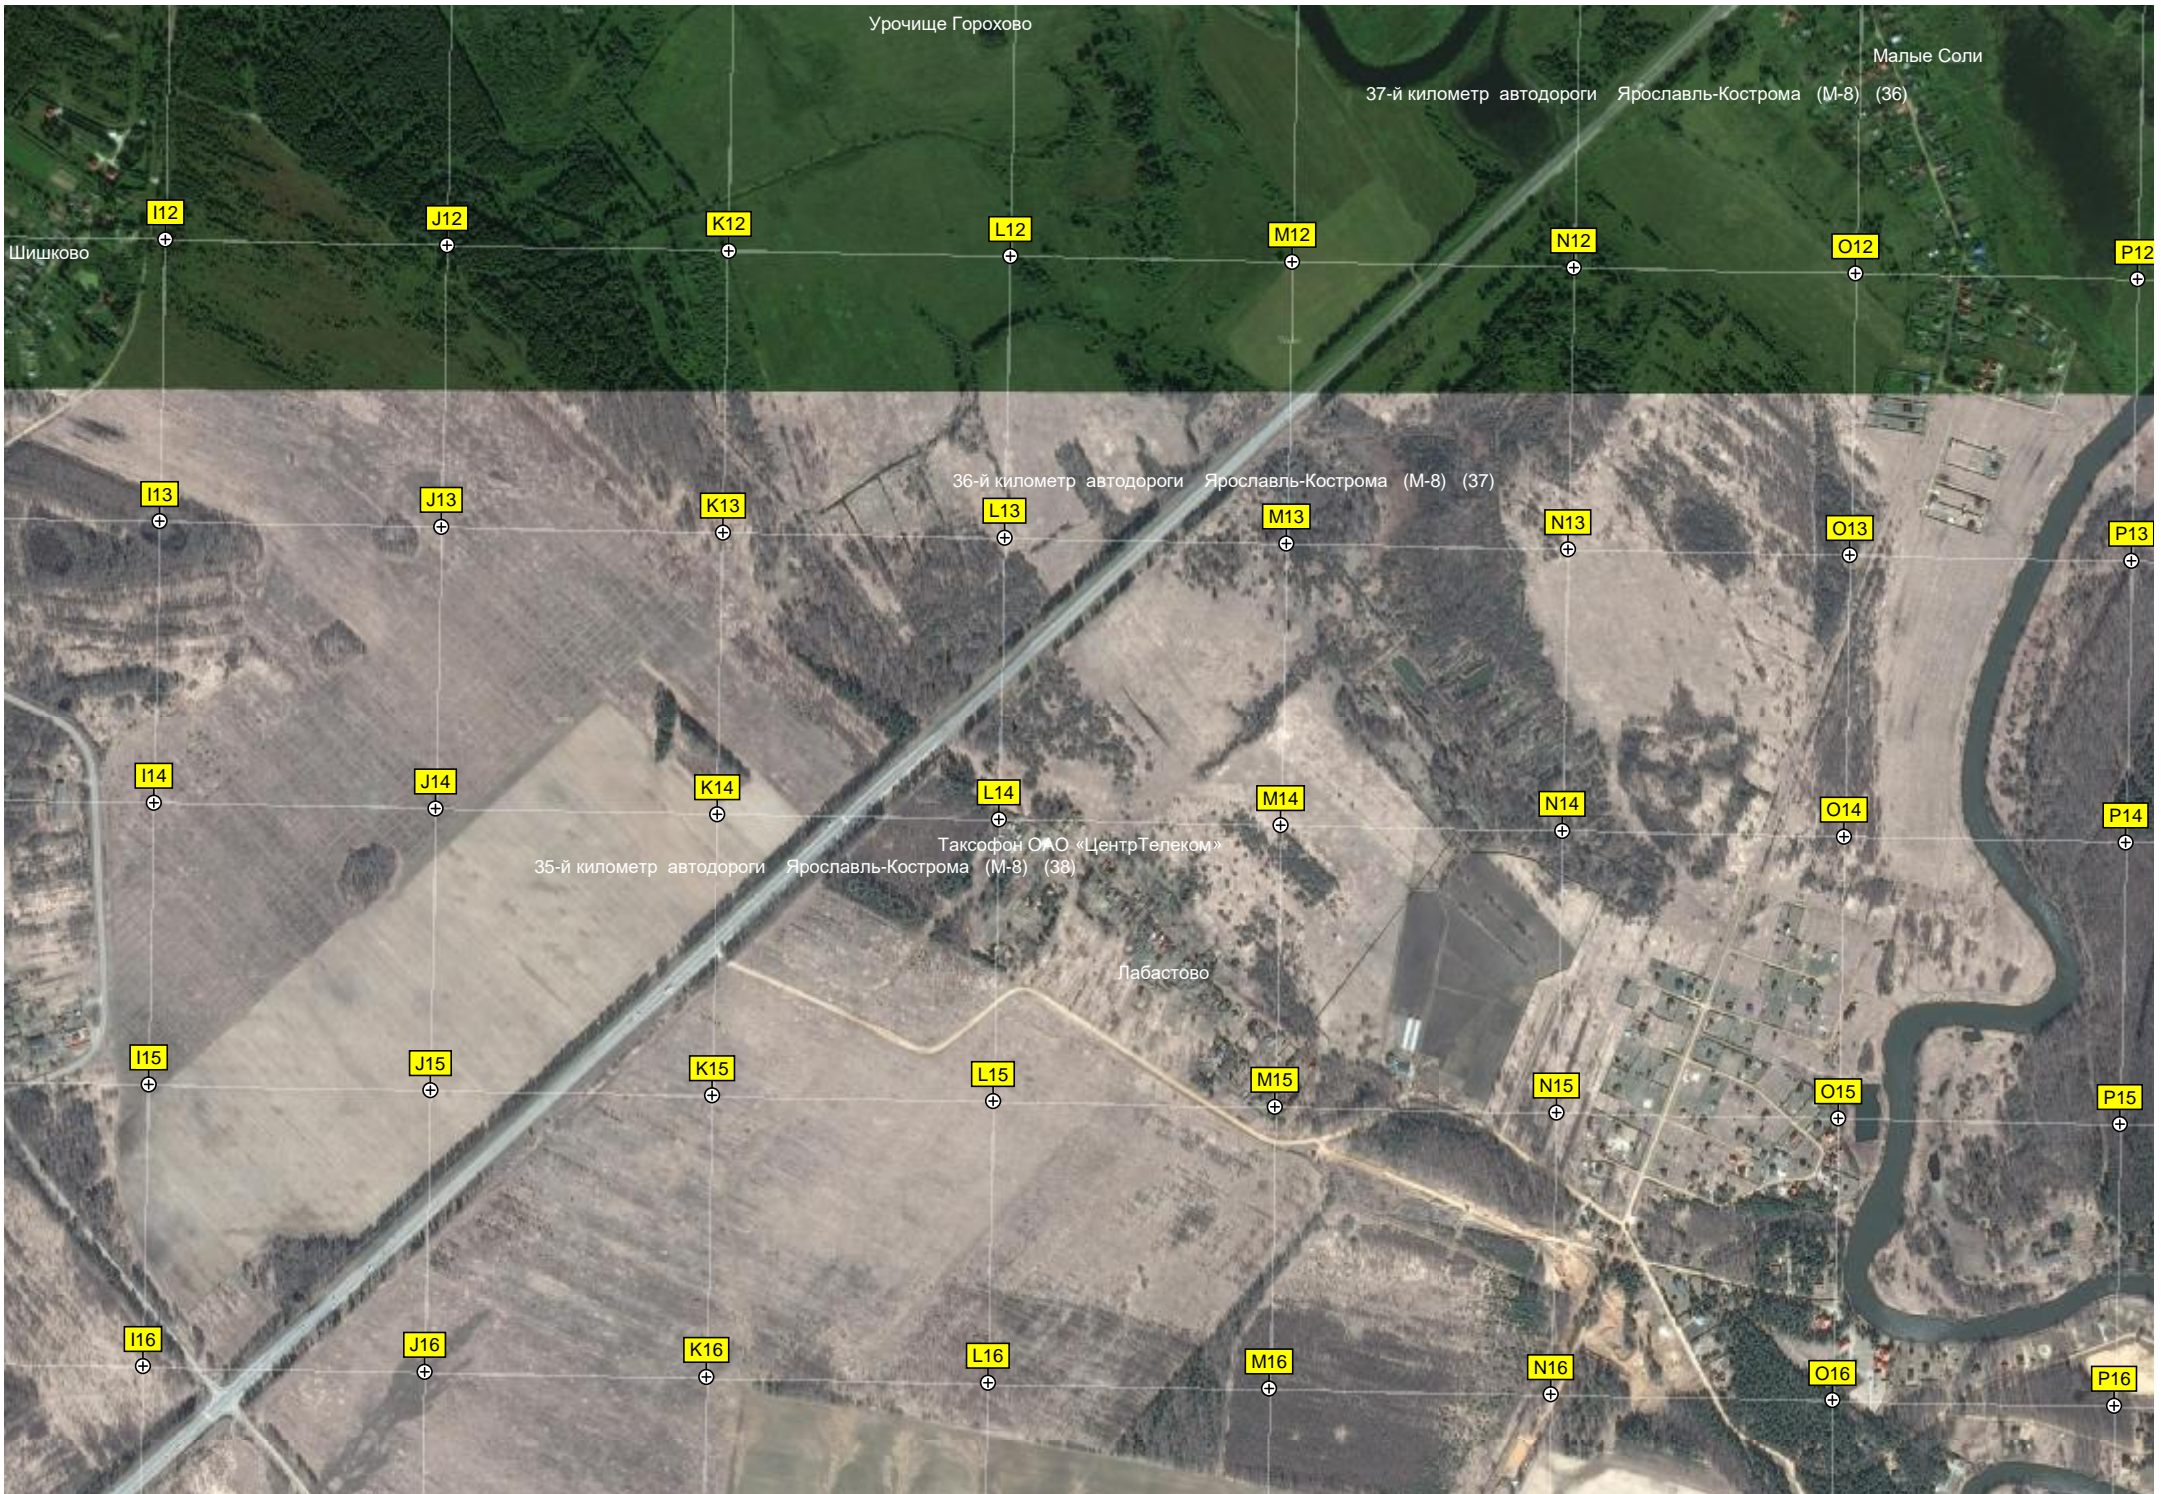

Стела «Некрасовское»

Костино

Плаксино

ферма Костино

Урочище Горихово

Малые Соли

37-й километр автодороги Ярославль-Кострома (М-8) (36)

Шишково