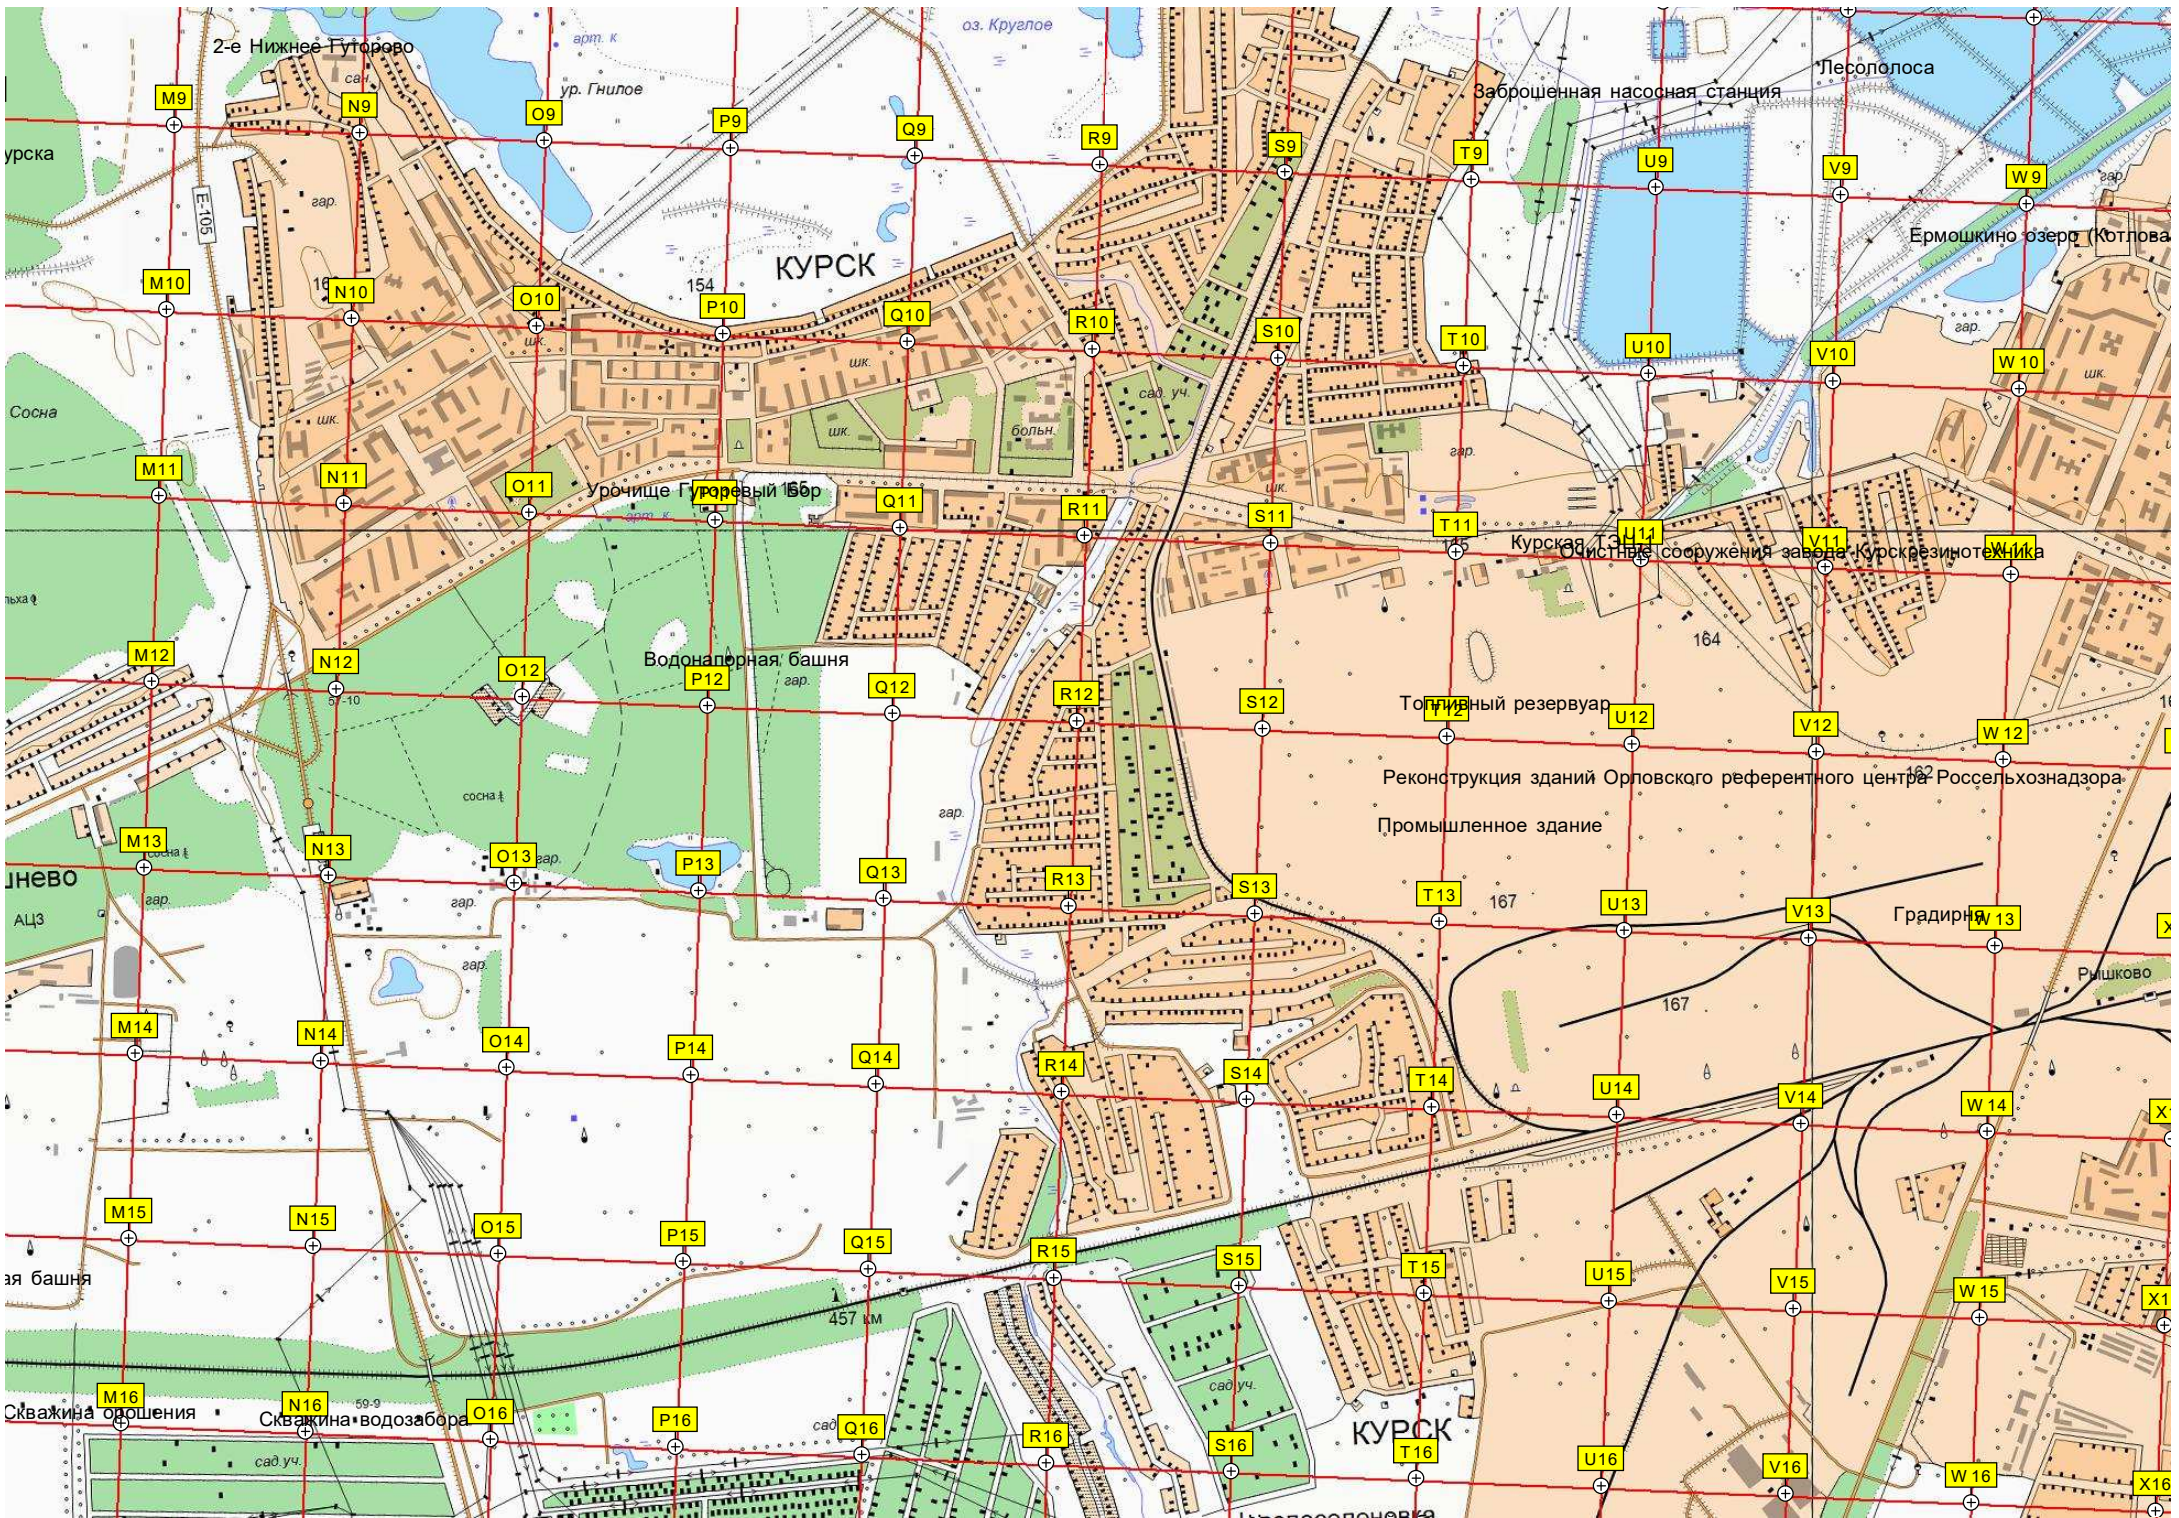

Ивовая Дача

Завод Коронник

Заброшенный железобетонный жд мост

Озеро Круглое

трическая подстанция ПС «Автодор» 35/10 кВ

Балка Максимов Лог

Балка Средний Лог

Водонапорная башня

рочище Дубки

брошенное здание

Отвал

Брод

Балка Крутой Лог

Лесопопаса

Балка Долгая

5

1-е Цветово

КУРСК

Духовец

Духовец

1-е Цветово

Болото

1-е Цветово

Кладбище