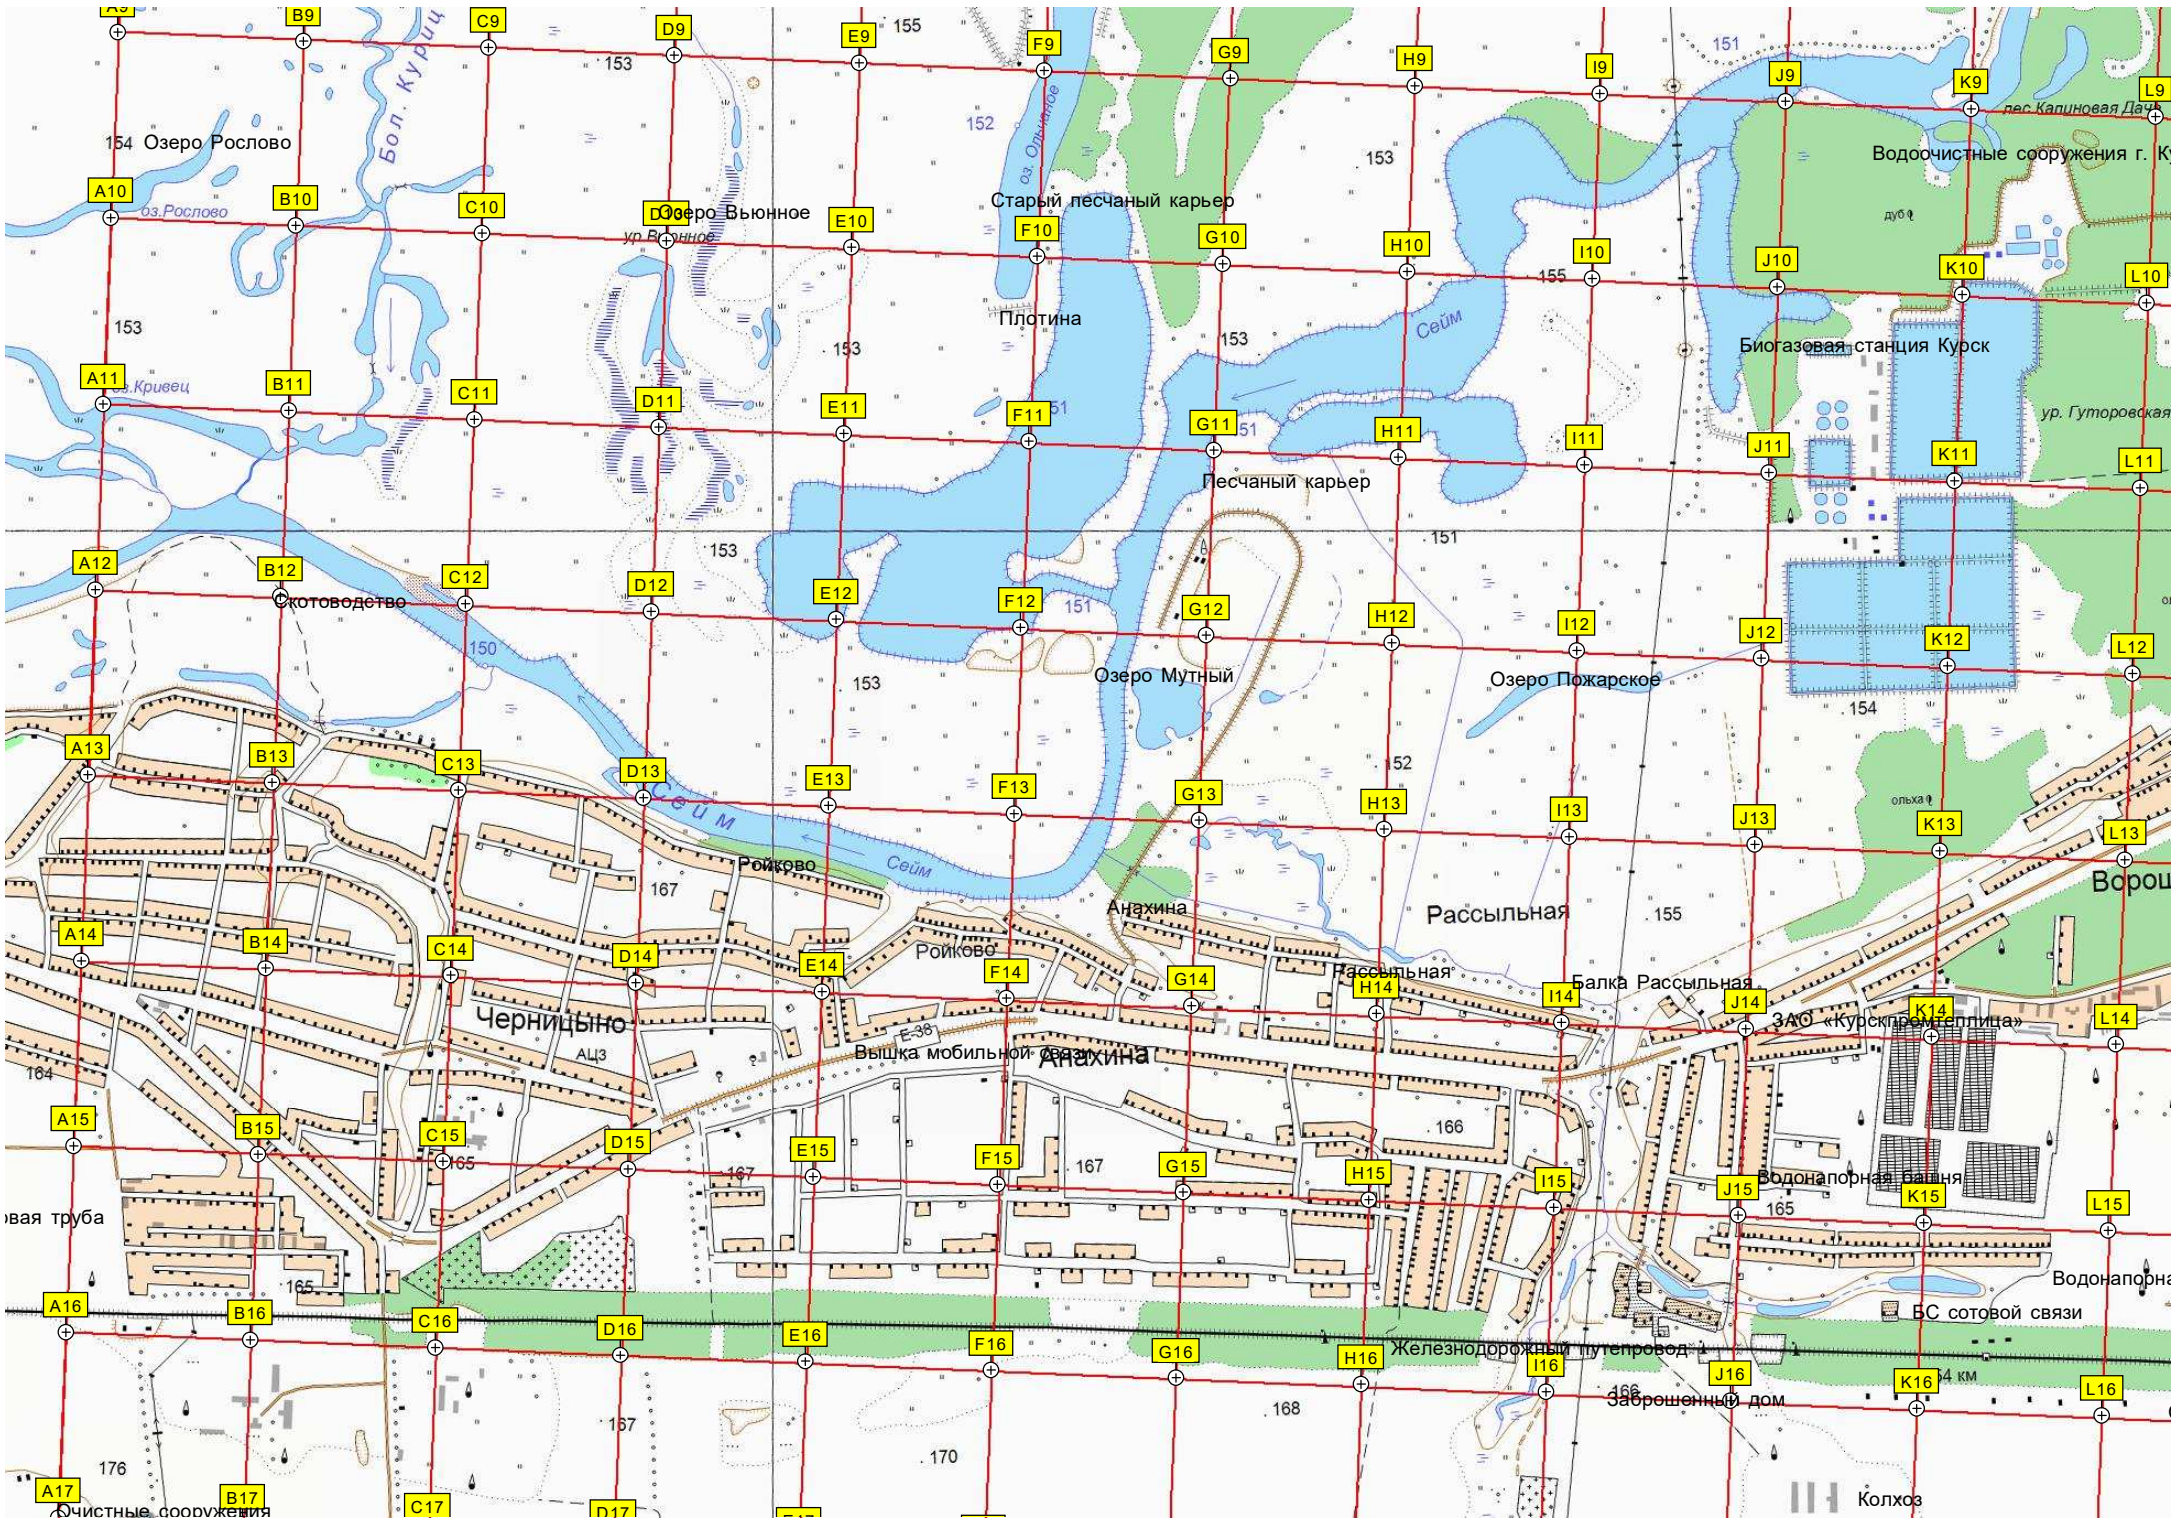

Озеро Гнилое

Пилорама

Дамба

Вышка мобильной связи

санатории

1-я Моква
Урочище Волковы Сосны

СПП «Дружба»

Лесополоса

КУРСК

2-я Моква

Зубков

Водонапорная башня Рожновского

ур. Волковы Сосны

Стещинский лес

Цветов лес

Канализационно-насосная станция

Ивовая Дача

Завод Коронник

Заброшенный железобетонный жд мост

Озеро Круглое

трическая подстанция ПС «Автодор» 35/10 кВ

Балка Максимов Лог

Балка Средний Лог

Водонапорная башня

рочище Дубки

брошенное здание

Отвал

Брод

Балка Крутой Лог

Лесопопаса

Балка Долгая

5