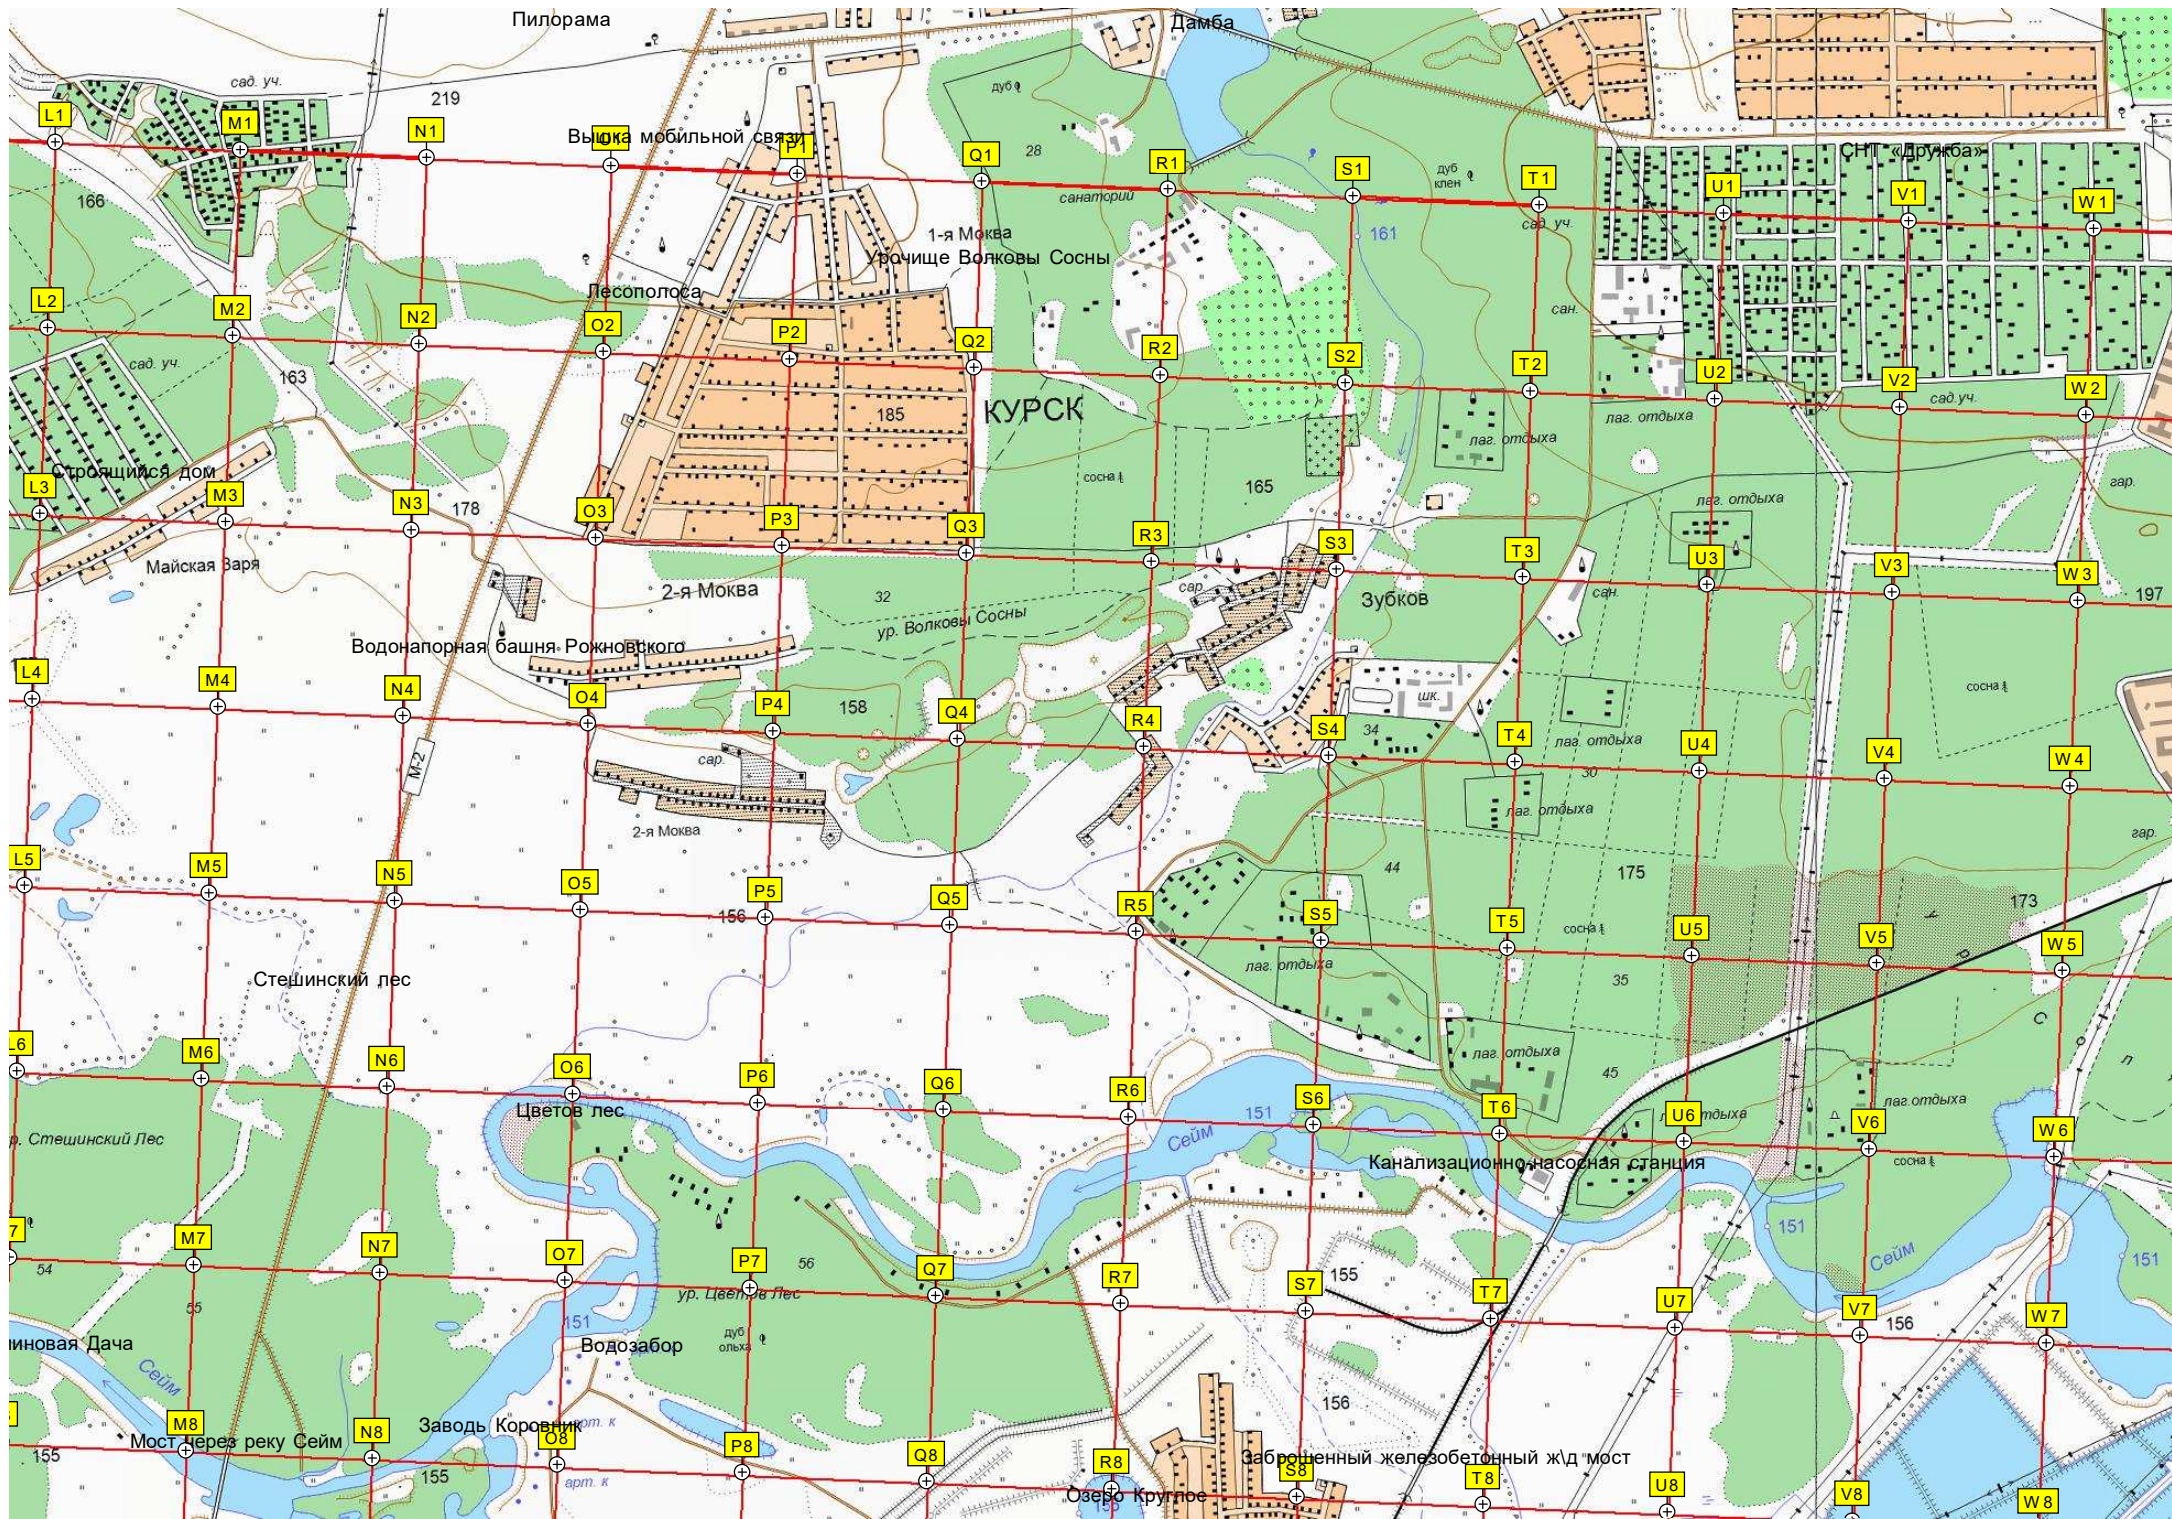

Озеро Гнилое

Пилорама

Дамба

Вышка мобильной связи

санатории

1-я Моква
Урочище Волковы Сосны

СПП «Дружба»

Лесополоса

КУРСК

2-я Моква

Зубков

Водонапорная башня Рожновского

ур. Волковы Сосны

Стещинский лес

Цветов лес

Канализационно-насосная станция

Ивовая Дача

Завод Коронник

Заброшенный железобетонный жд мост

Озеро Круглое

трическая подстанция ПС «Автодор» 35/10 кВ

Балка Максимов Лог

Балка Средний Лог

Водонапорная башня

рочище Дубки

брошенное здание

Отвал

Брод

Балка Крутой Лог

Лесопопаса

Балка Долгая

5