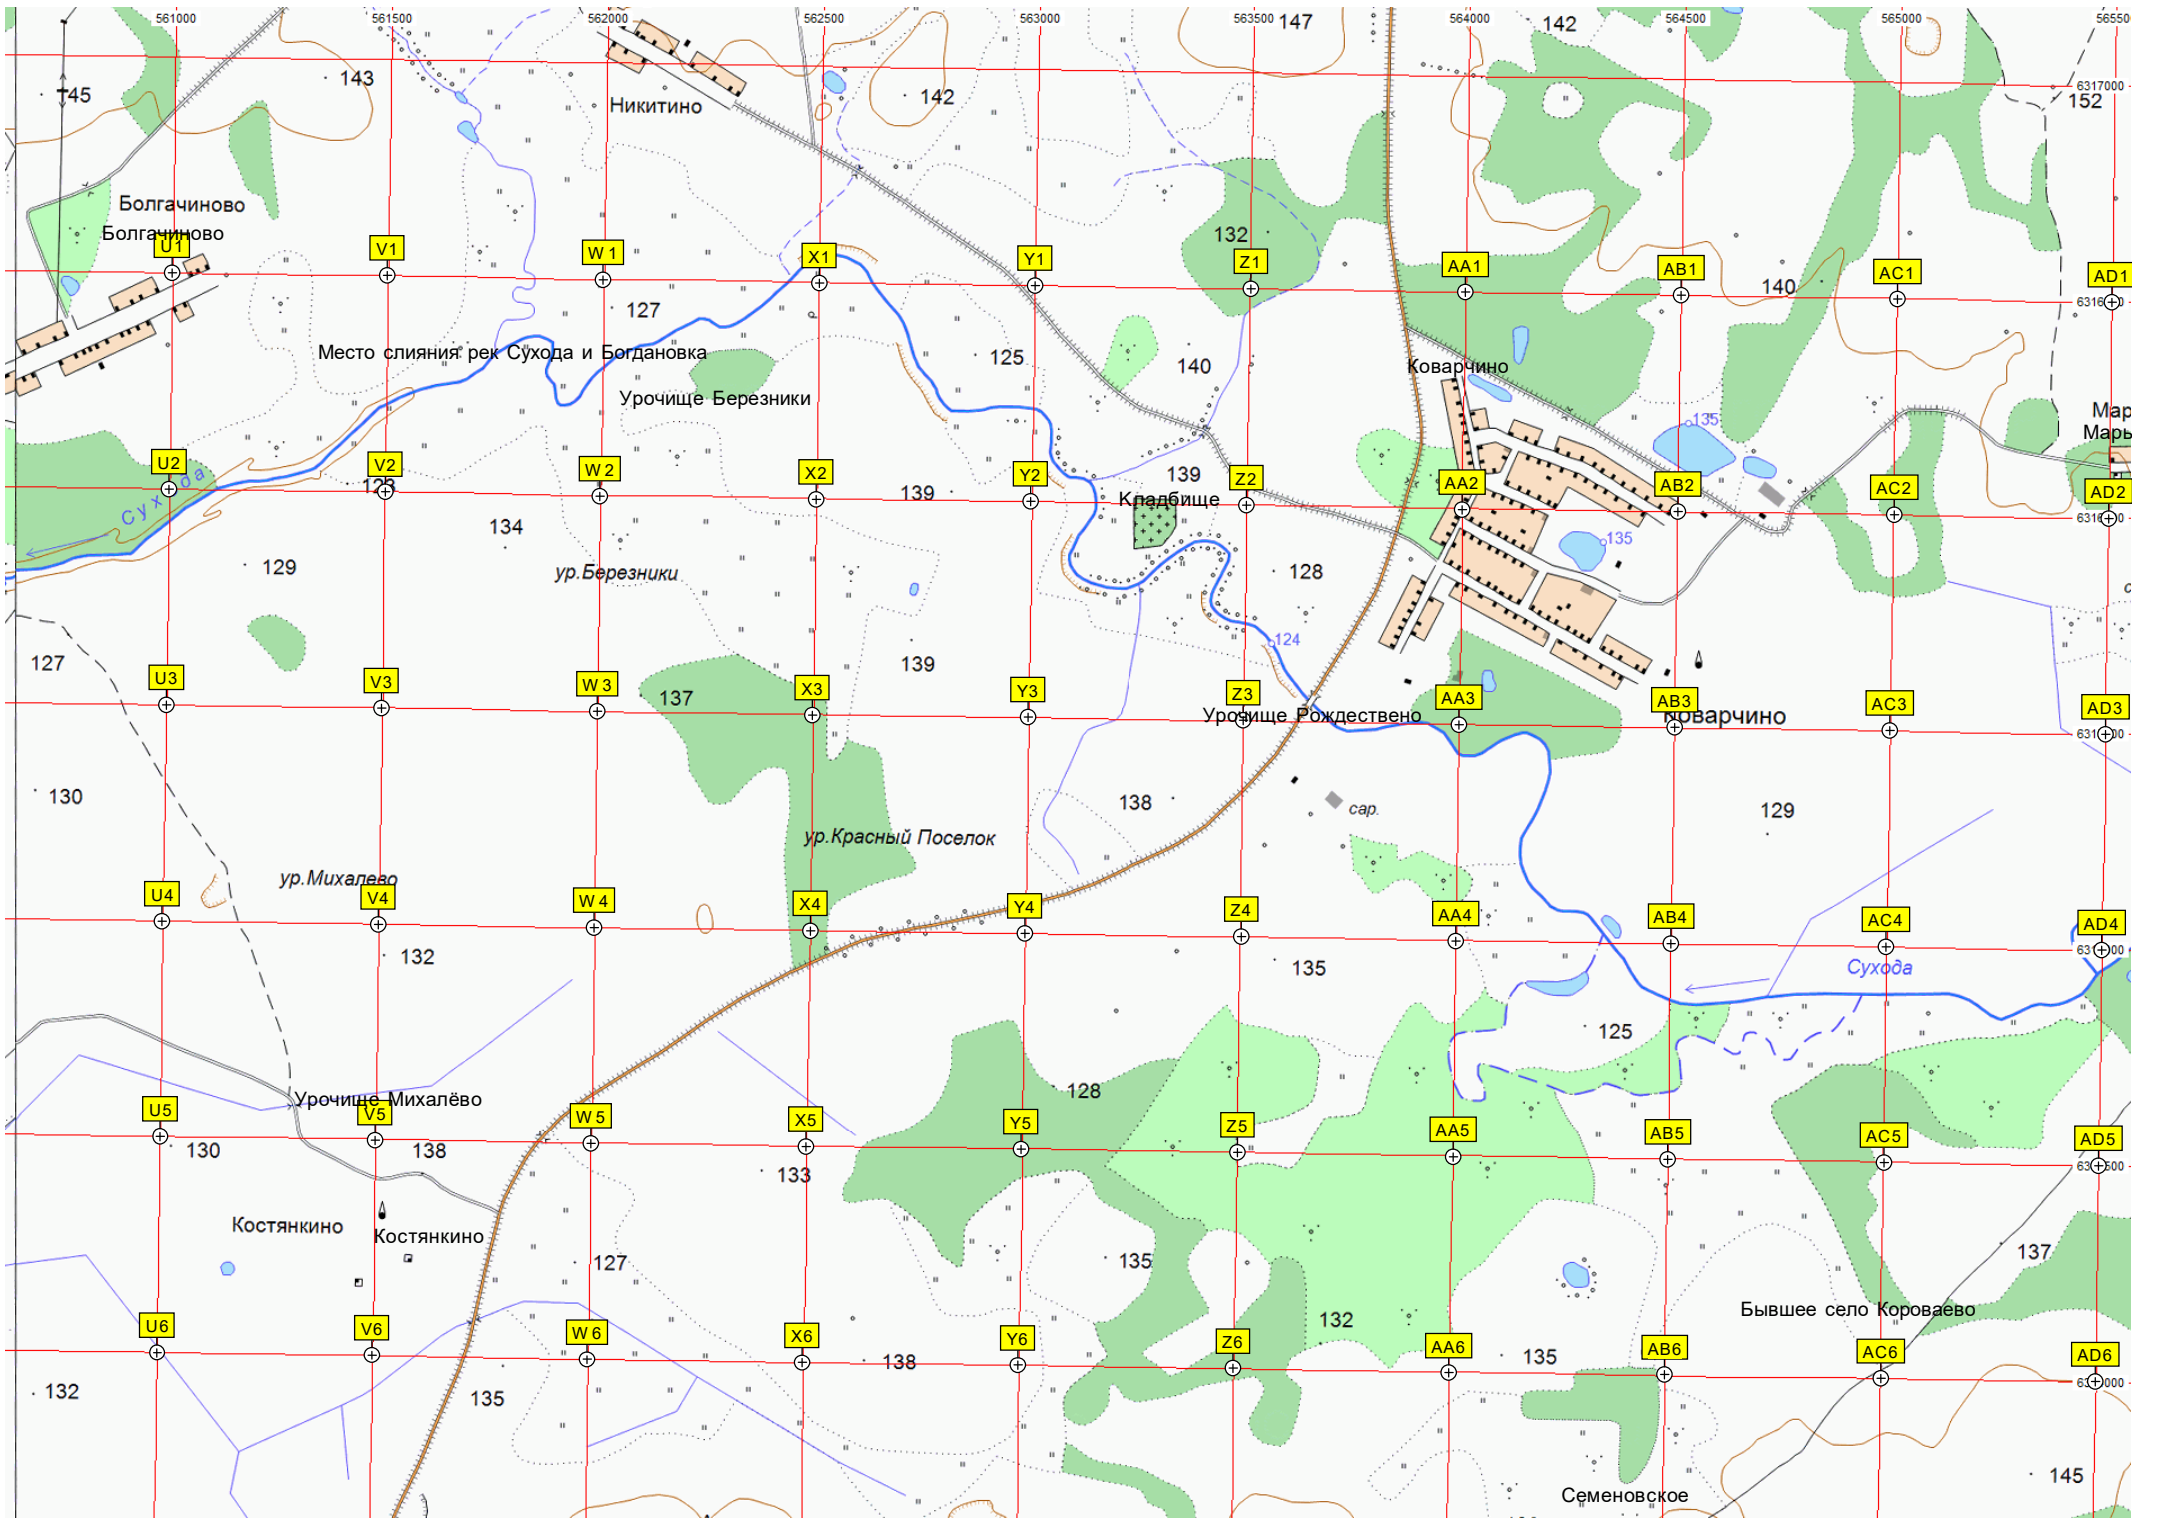

124

120

124

123

Ур. Романцево

Урочище Романцево

120

125

122

Юртовый кемпинг &

А1 В1 С1 D1 E1 F1 G1 H1 I1 J1

А2 В2 С2 D2 E2 F2 G2 H2 I2 J2

А3 В3 С3 D3 E3 F3 G3 H3 I3 J3

А4 В4 С4 D4 E4 F4 G4 H4 I4 J4

А5 В5 С5 D5 E5 F5 G5 H5 I5 J5

А6 В6 С6 D6 E6 F6 G6 H6 I6 J6

А7 В7 С7 D7 E7 F7 G7 H7 I7 J7

Новгород (P-152) (302)

Ростов - Иваново - Нижний Новгород (P-152) (301)

Пустошь

65-й километр автодороги Ростов - Иваново - Нижний Новгород (P-152) (299)

66-й километр автодороги Ростов - Иваново - Нижний Новгород (P-152) (298)