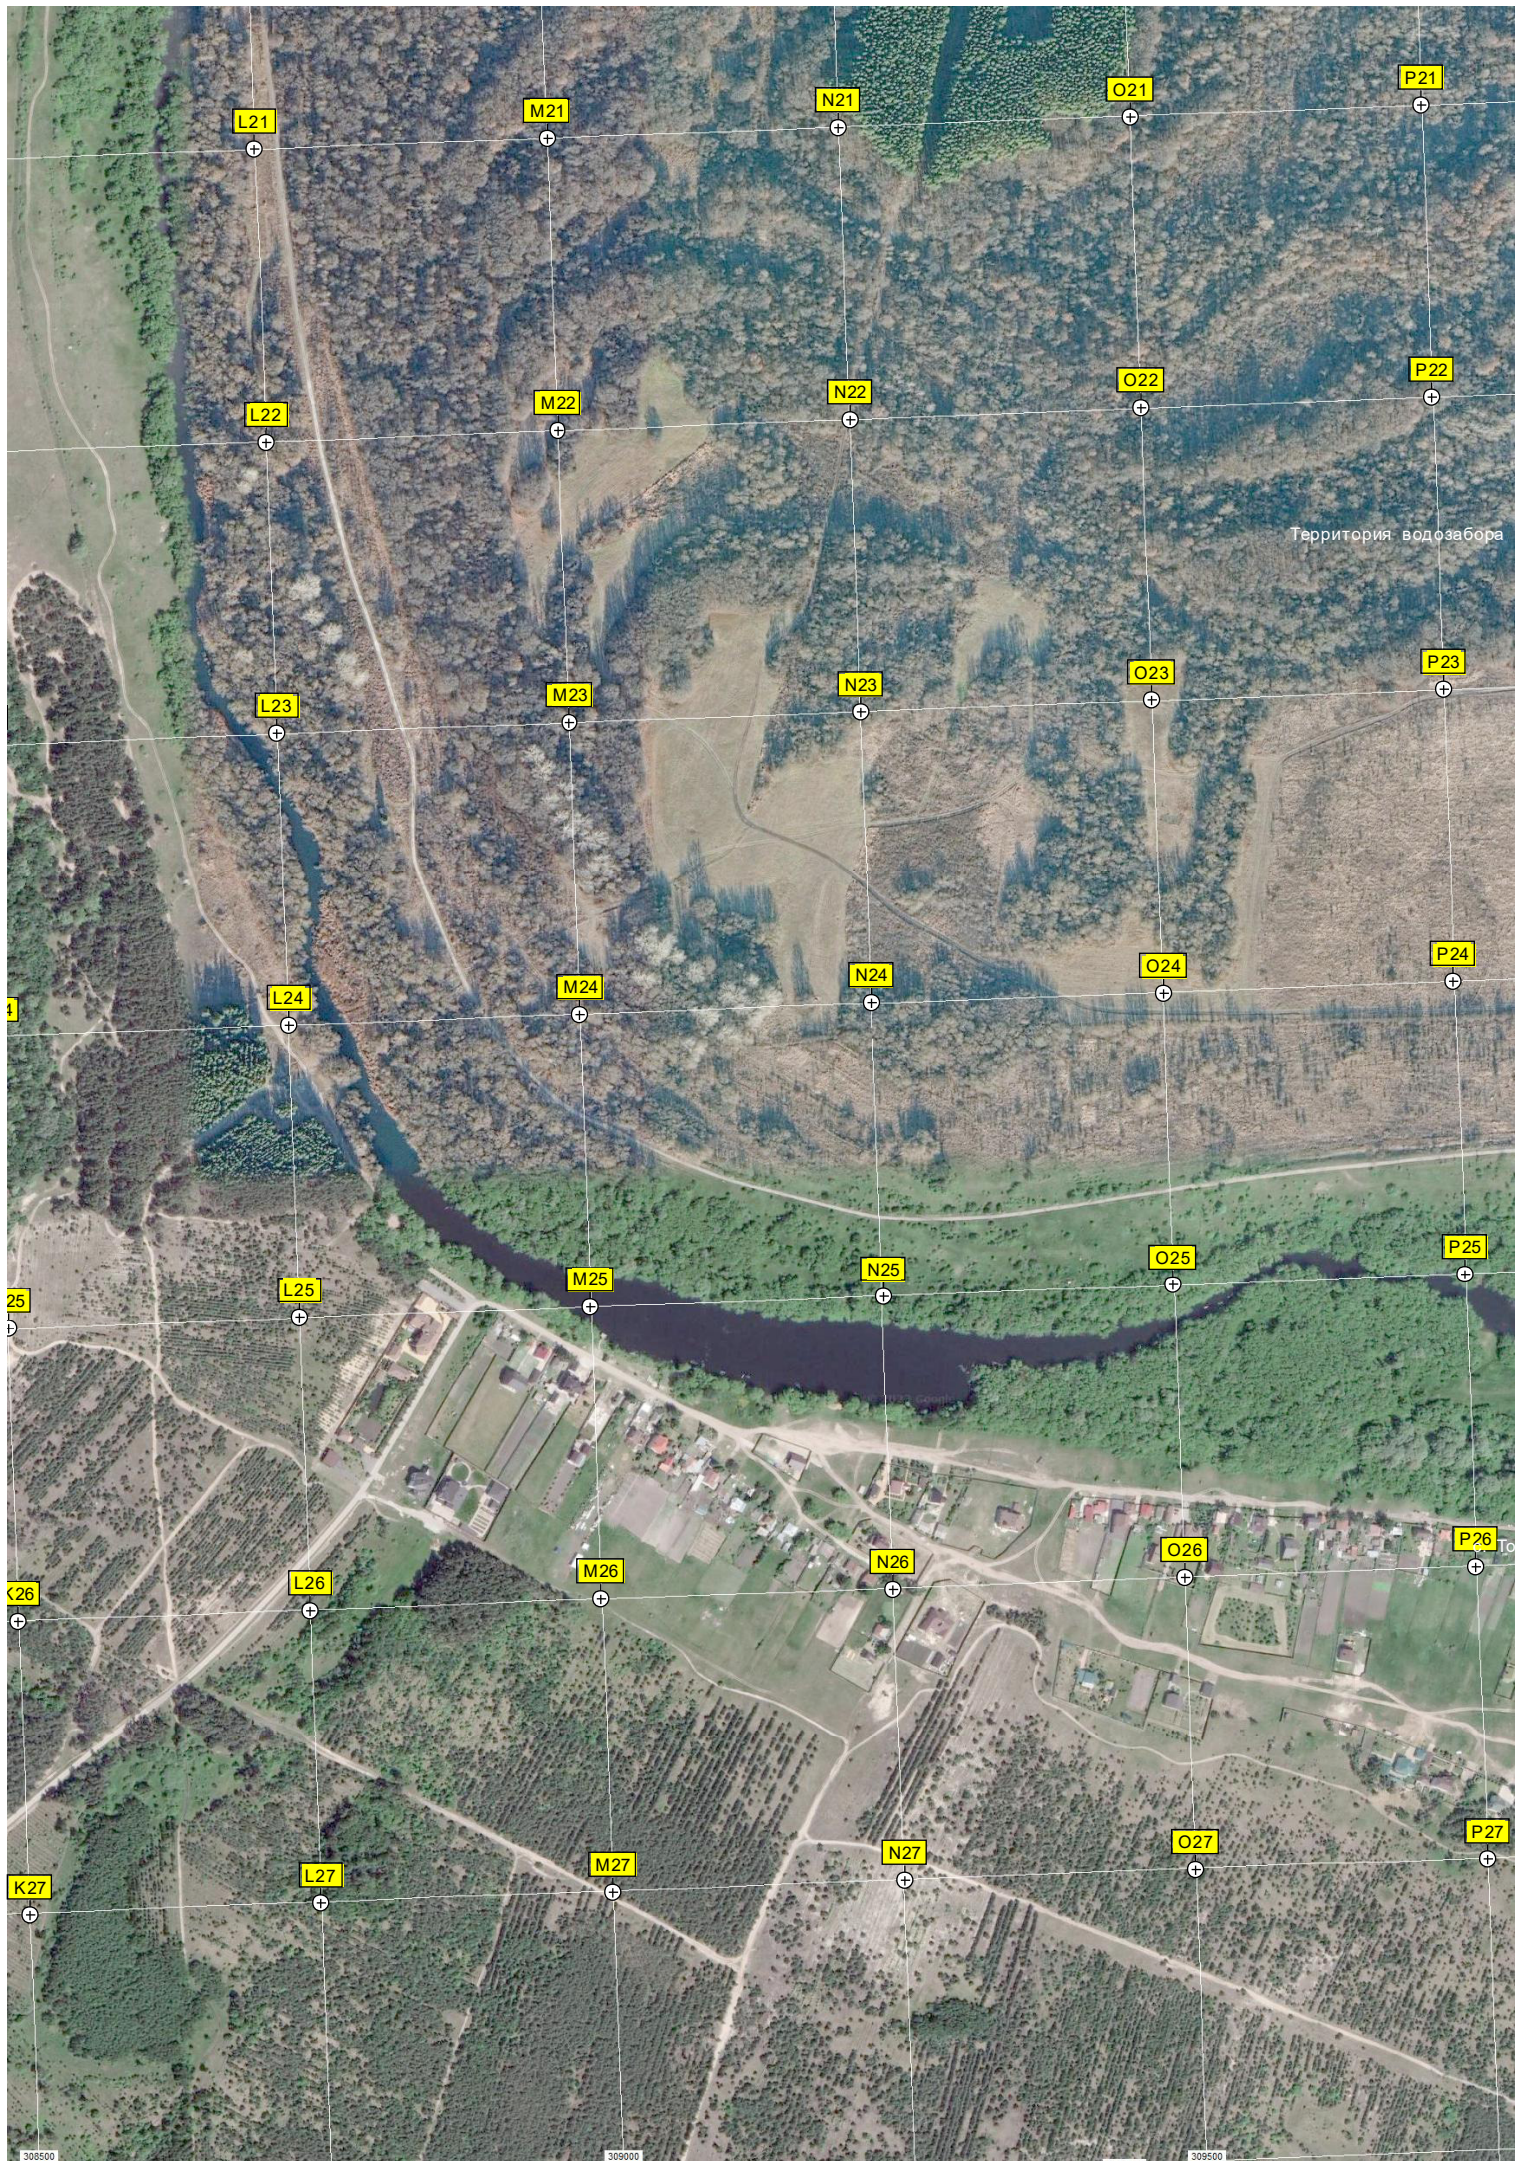

газ

Недостроенный завод

Территория автобазы № 1

Полигон страйкболистов

Территория водозабора

лмачево, 40

310000

310500