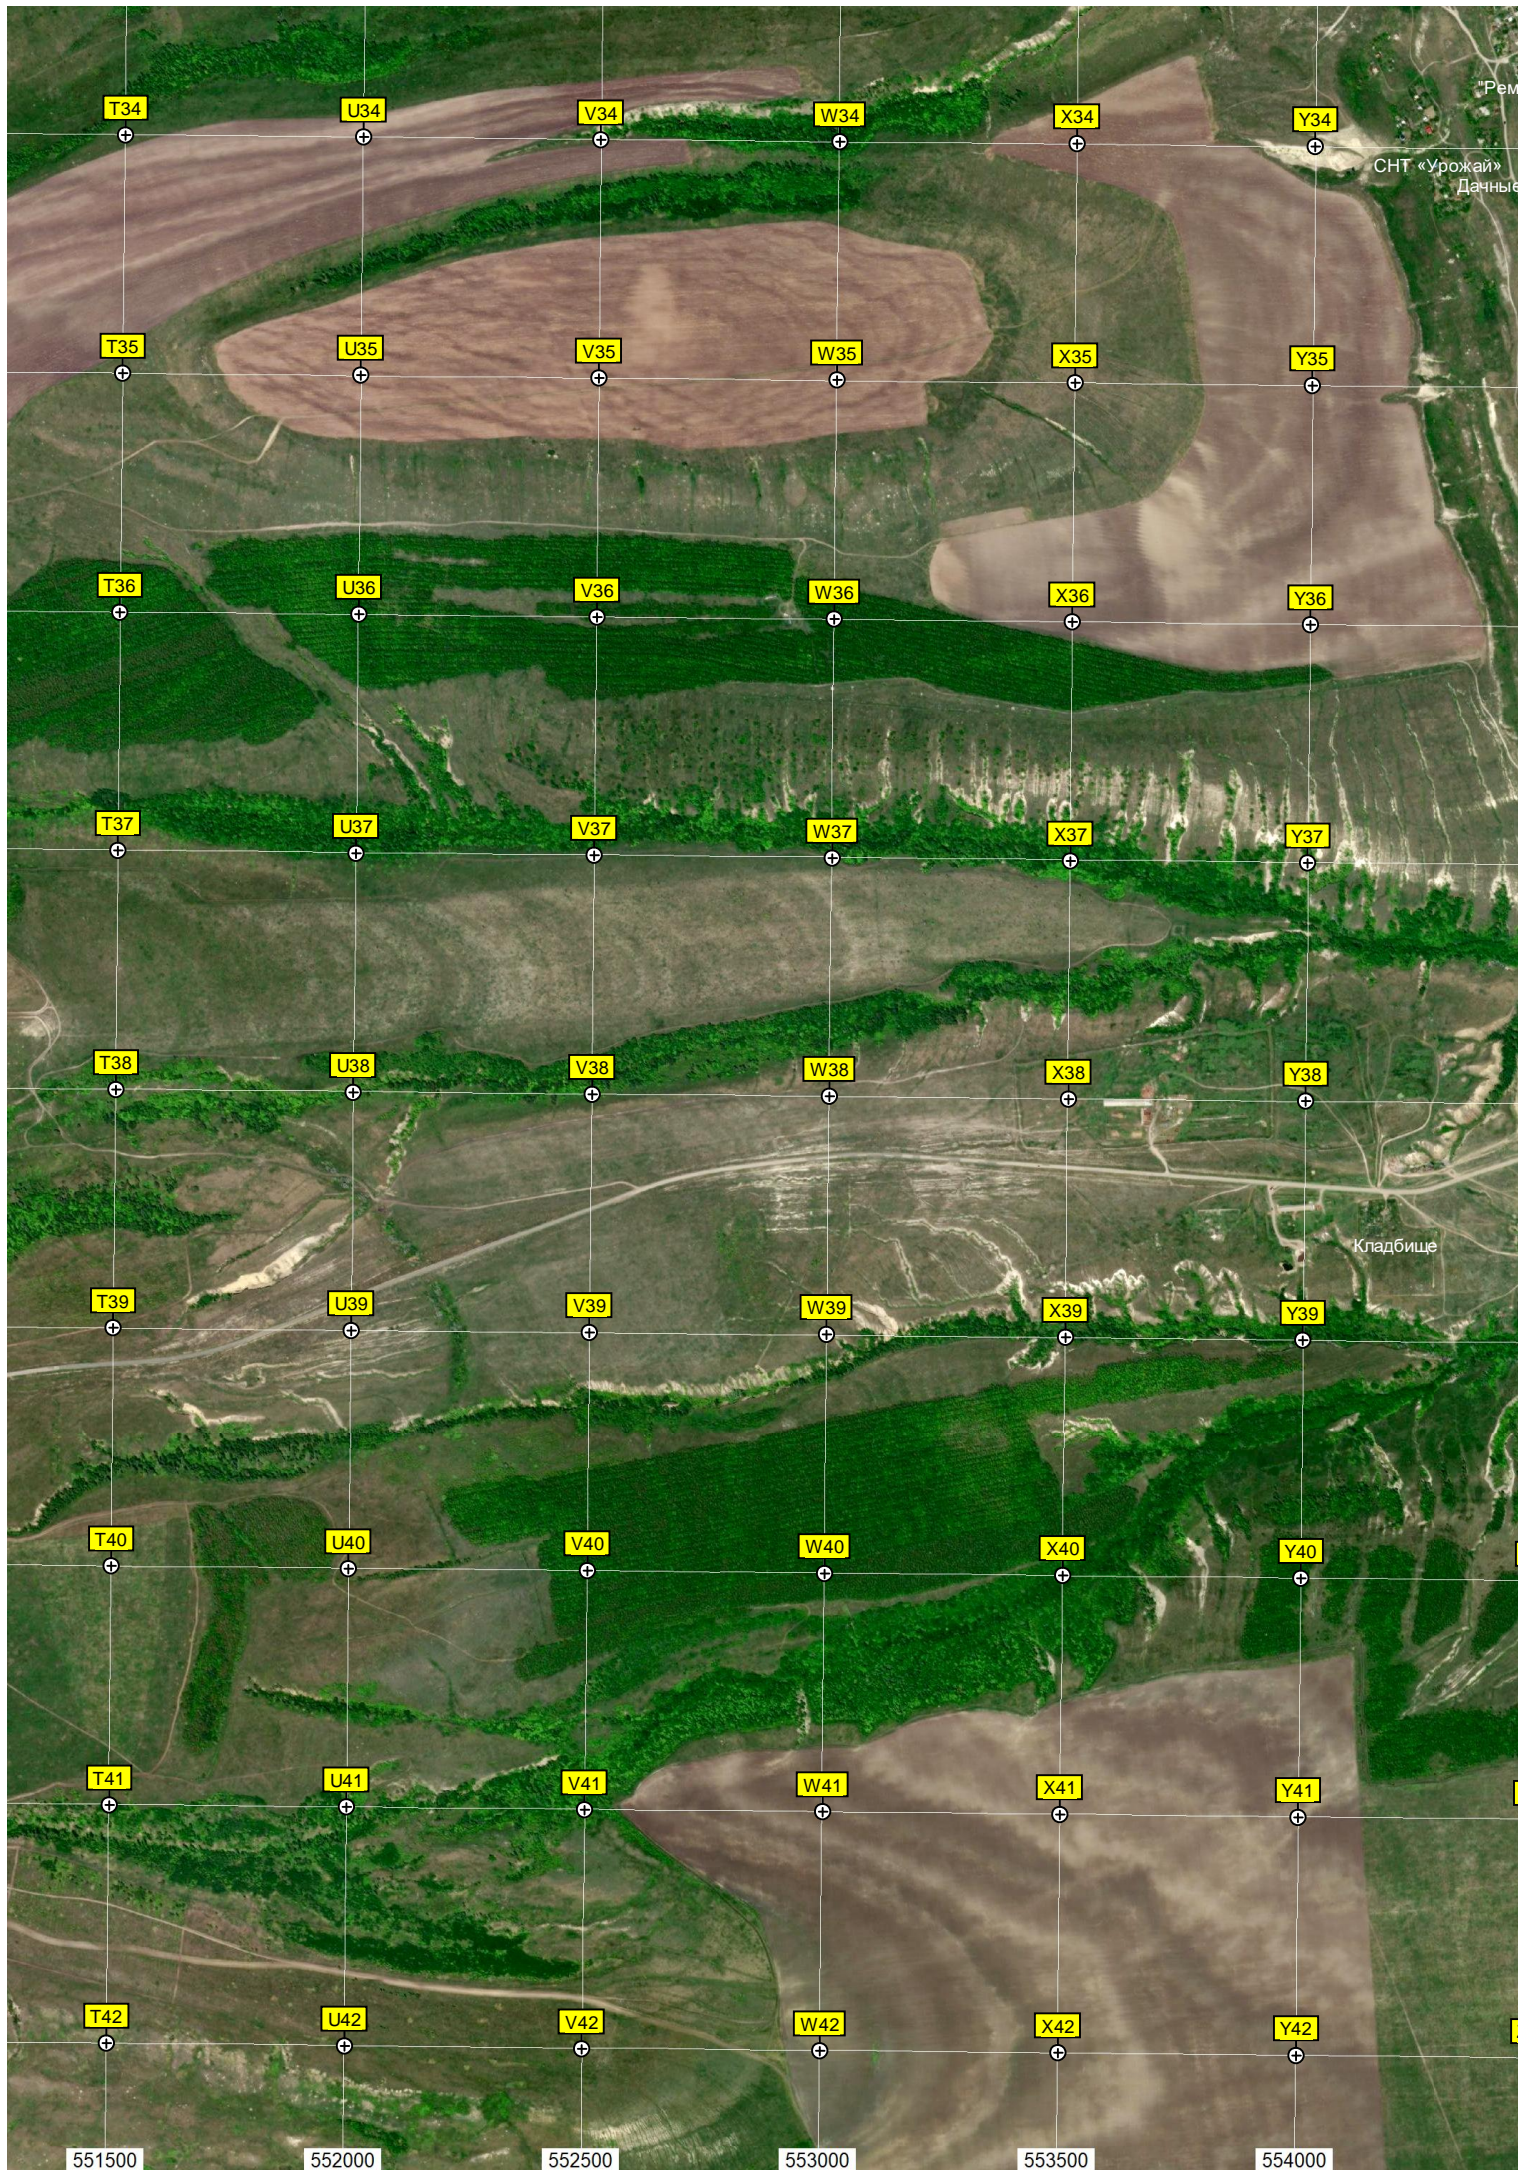

T34

U34

V34

W34

X34

Y34

T35

U35

V35

W35

X35

Y35

T36

U36

V36

W36

X36

Y36

T37

U37

V37

W37

X37

Y37

T38

U38

V38

W38

X38

Y38

T39

U39

V39

W39

X39

Y39

T40

U40

V40

W40

X40

Y40

T41

U41

V41

W41

X41

Y41

T42

U42

V42

W42

X42

Y42

СНТ «Урожай»
Дачные

Кладбище

551500

552000

552500

553000

553500

554000