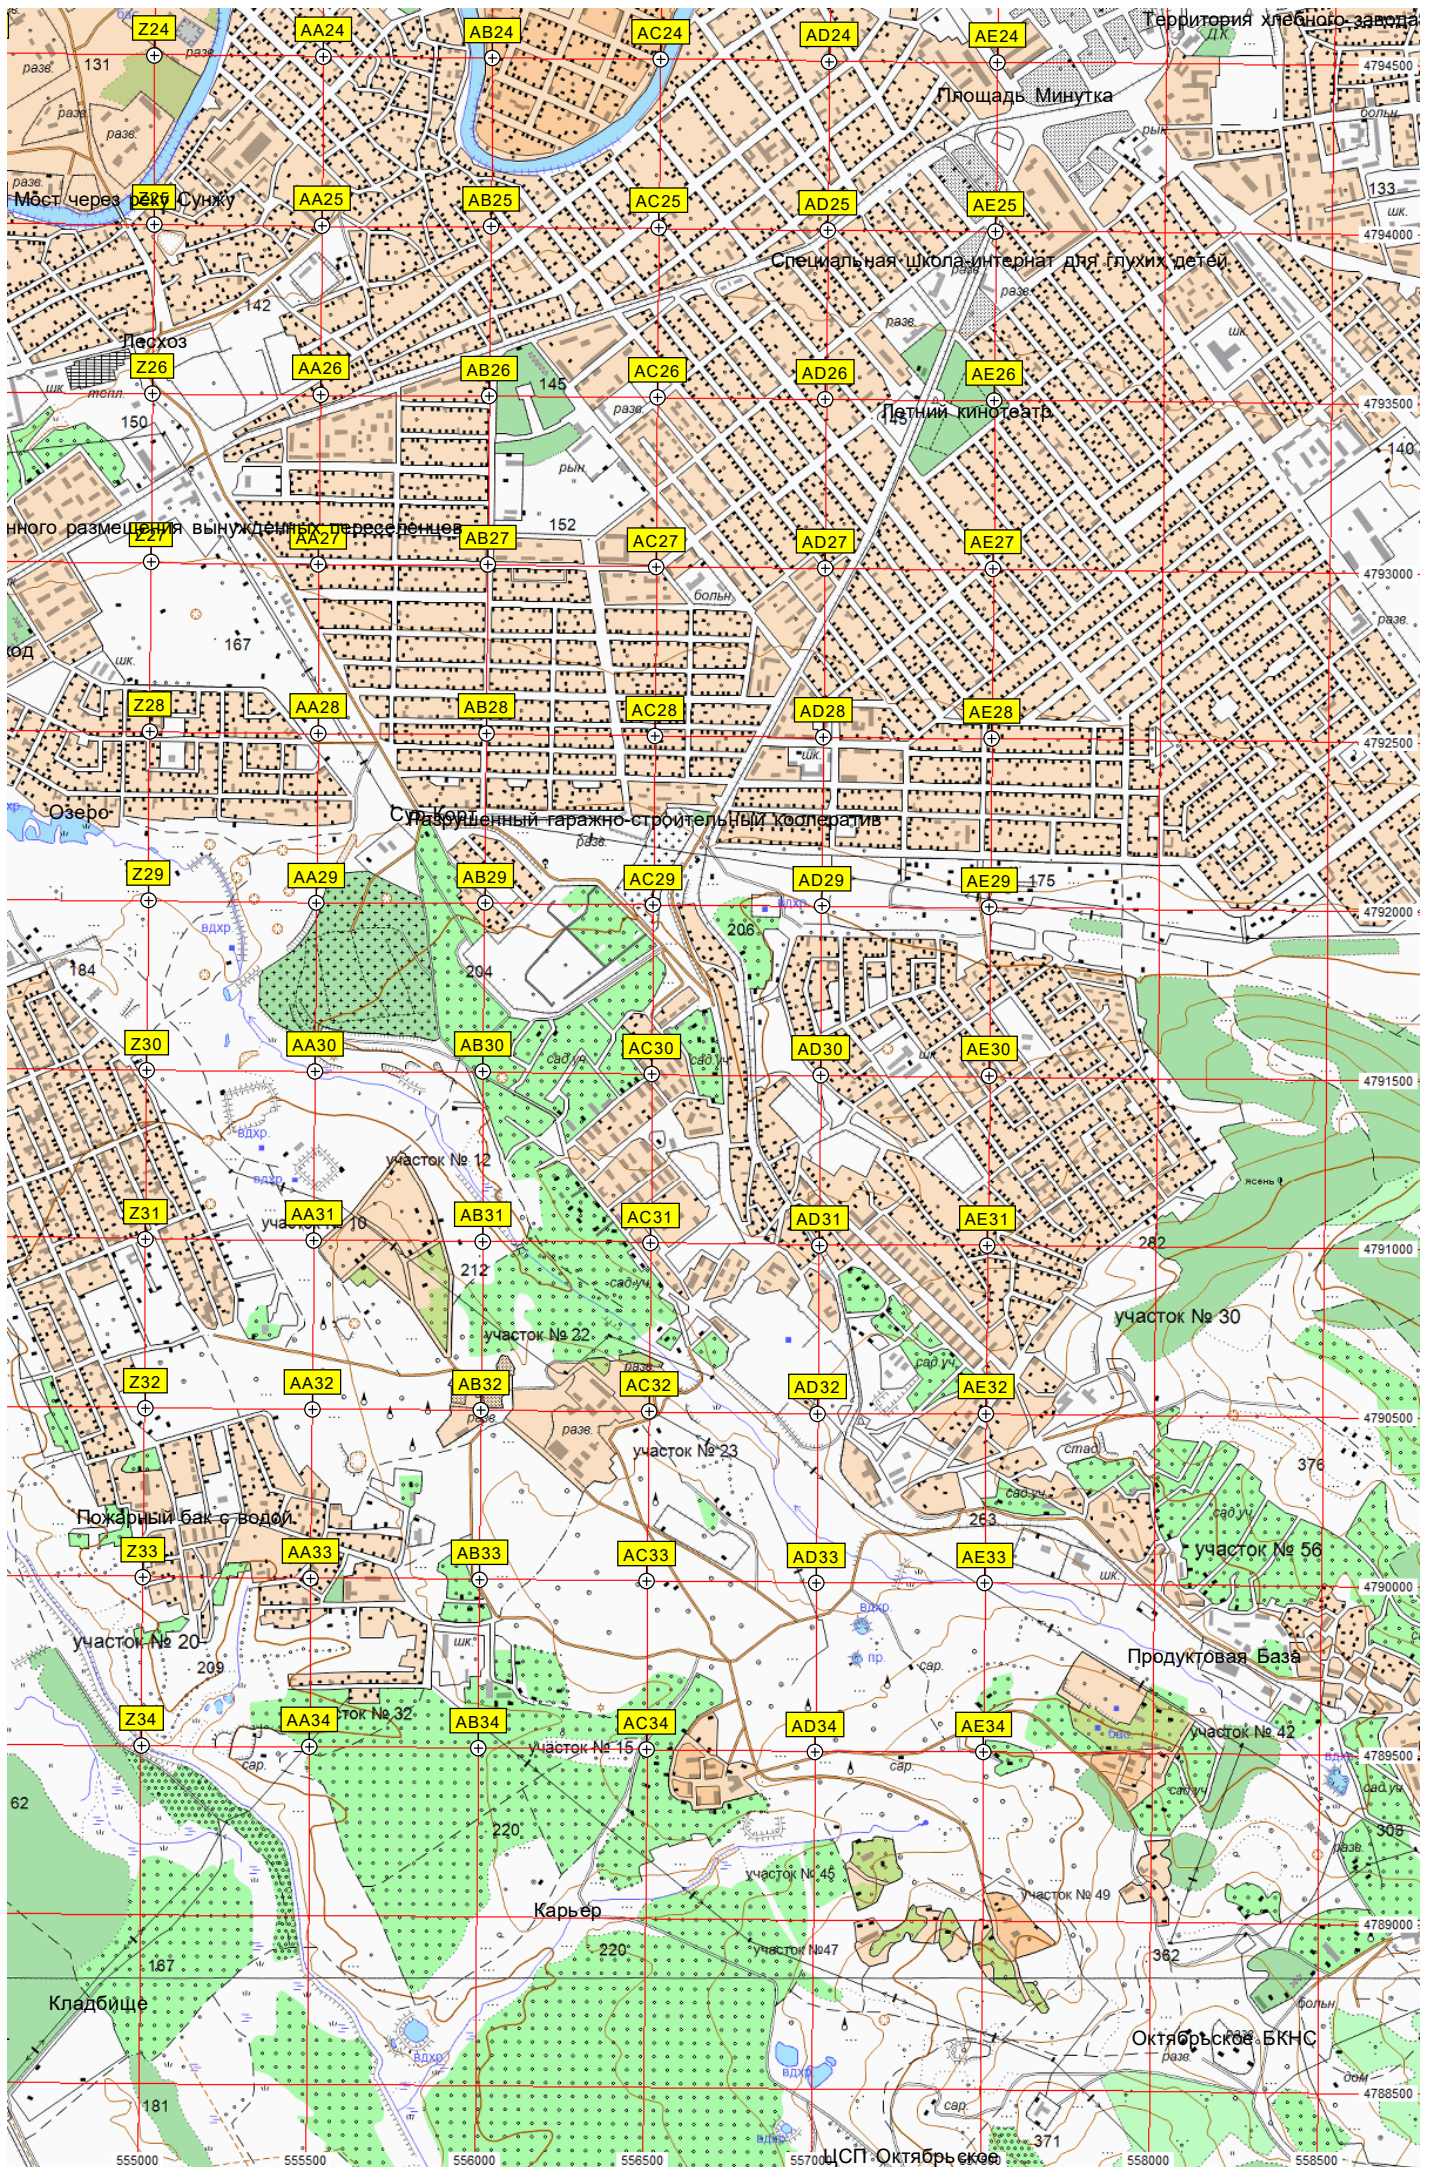

Алхан-Кала

Алхан-Кала

Гулар

Ликвидированная железнодорожная станция Ермоловская

Ермоловская

Кладбище

Сунжа

541500 542000 542500 543000 543500 544000 544500 545000 545500