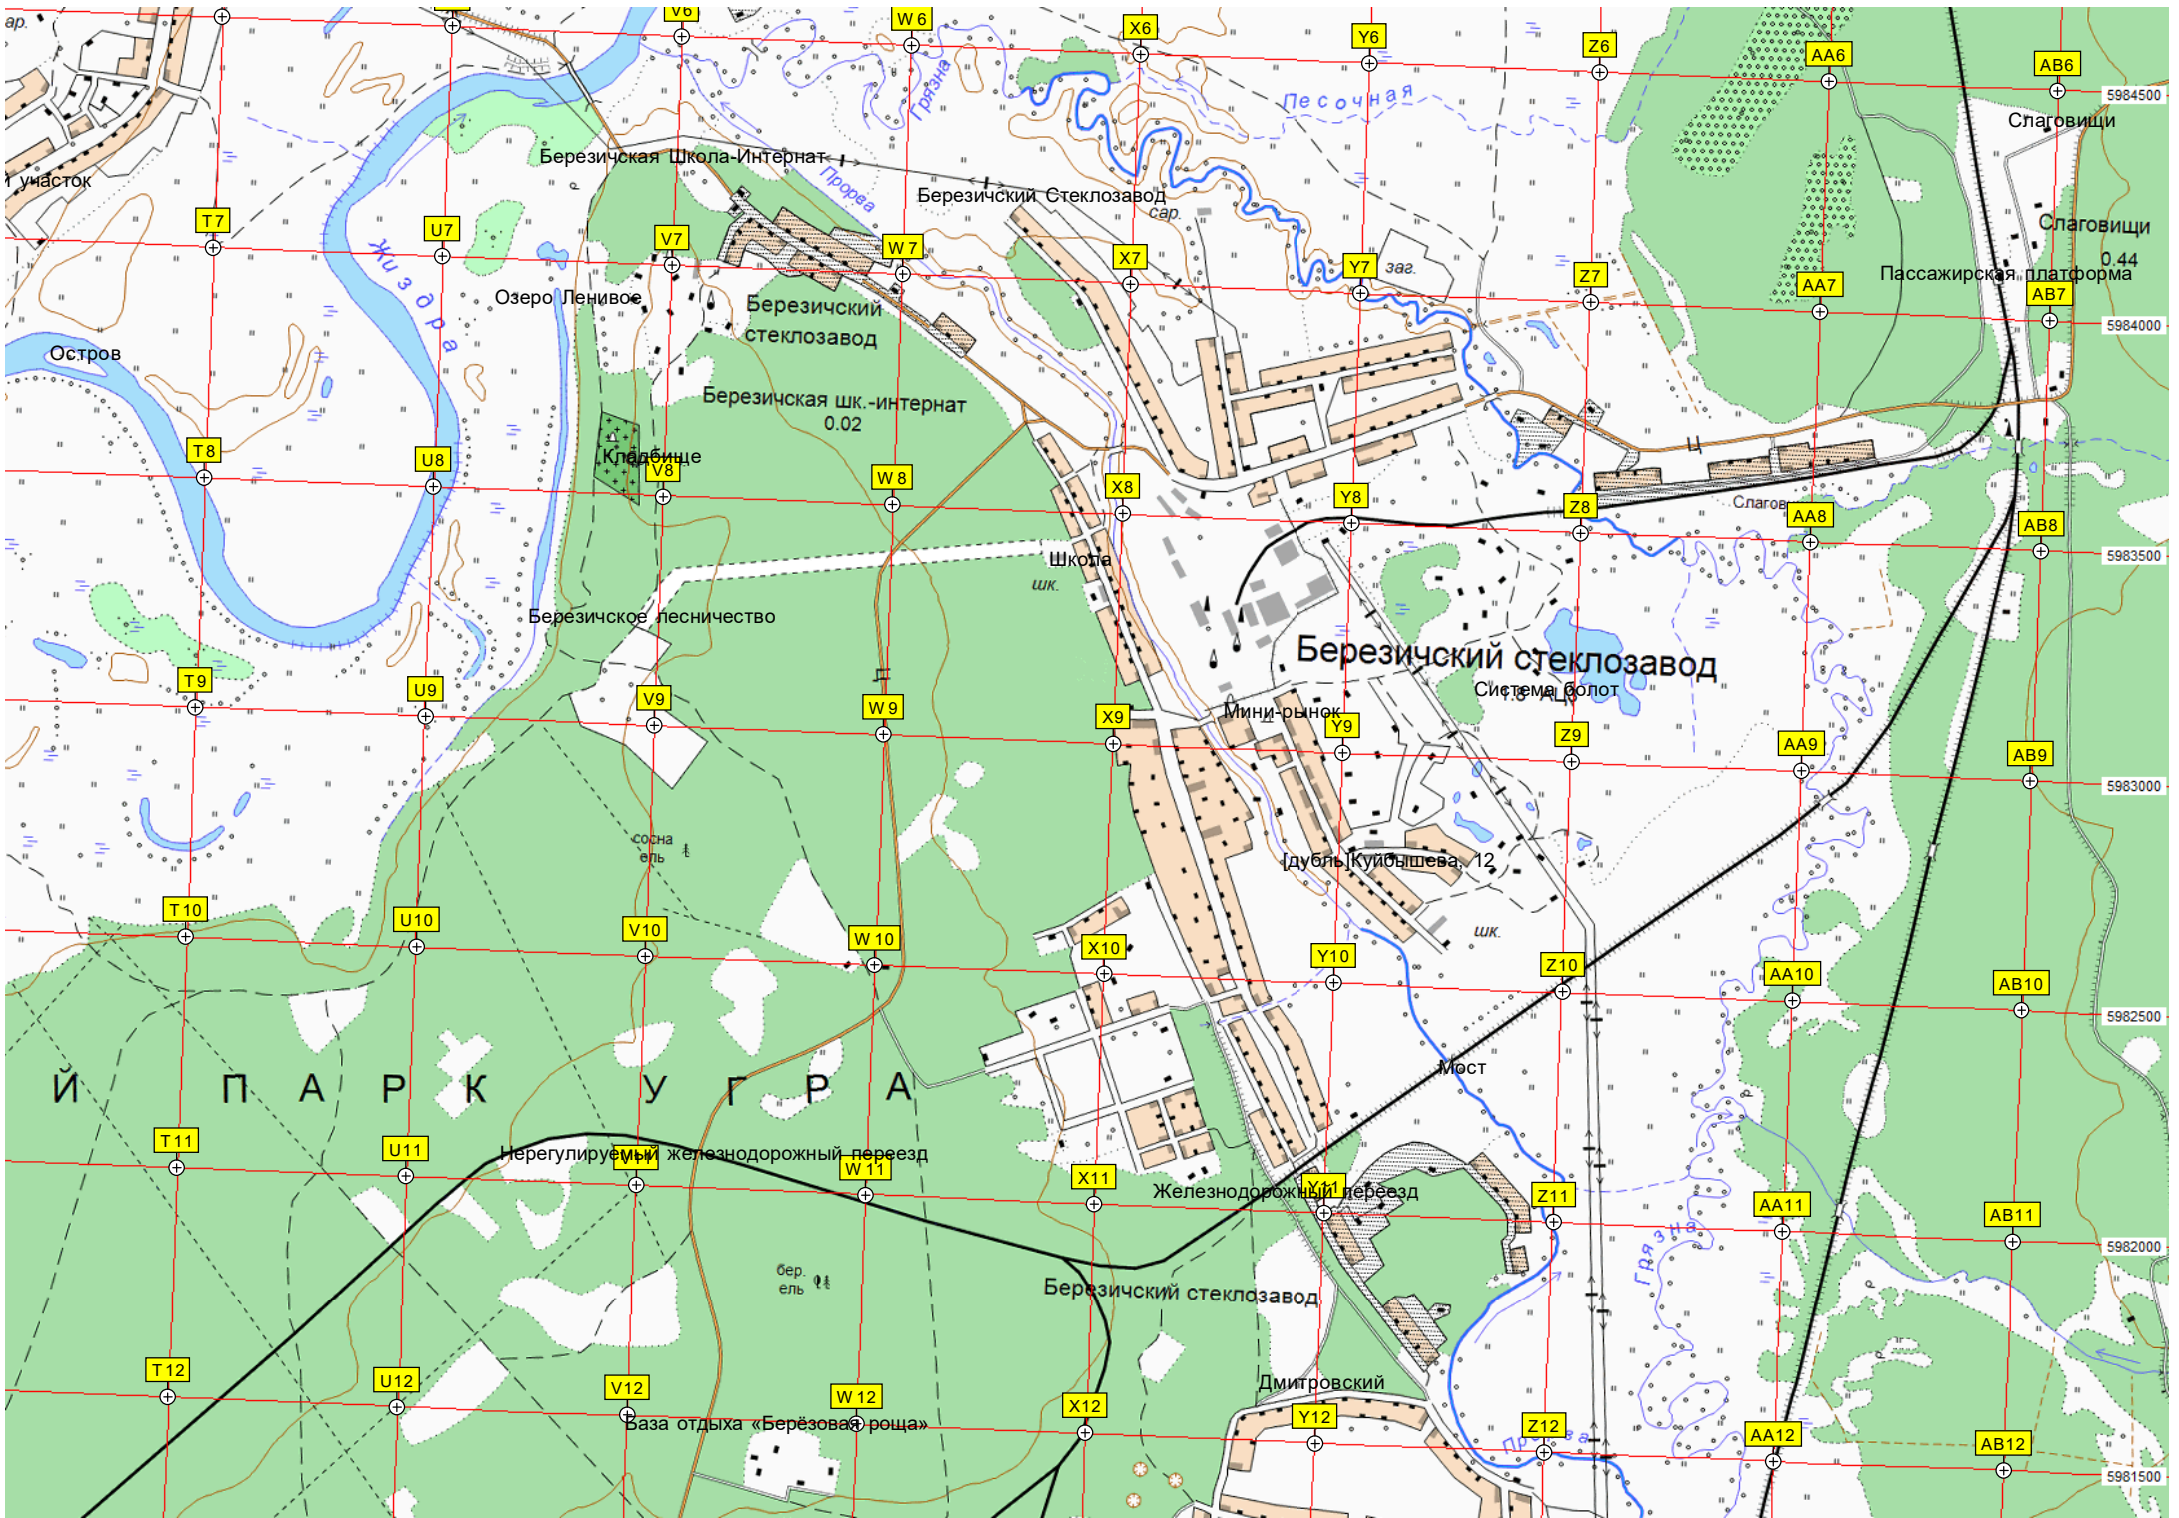

Железнодорожный мост

Болото Старое

Железнодорожная станция Славовищи

Березичская шк. интернат

5984000
5983500
5983000
5982500
5982000
5981500
5981000

A7 B7 C7 D7 E7 F7 G7 H7 I7
A8 B8 C8 D8 E8 F8 G8 H8 I8
A9 B9 C9 D9 E9 F9 G9 H9 I9
A10 B10 C10 D10 E10 F10 G10 H10 I10
A11 B11 C11 D11 E11 F11 G11 H11 I11
A12 B12 C12 D12 E12 F12 G12 H12 I12
A13 B13 C13 D13 E13 F13 G13 H13 I13

Летняя ферма

Ст

роющаяся животноводческая ферма компании Мираторг

Волковынка Волковынка

Березичи Приусадебный

Здание сельского клуба (заброшено)

Усадьбный дом

Старица реки Жиздры

Хозцы

Озеро

оз. Святое

НАЦИОНАЛЬНЫ

Дубновичи

Место разгрузки и спития с жд вагонов

Склад ГСМ

Боксы со специальной техникой

2506 ремонтная техническая база в/ч 95835

Футбольное поле

Отрада

Созружение 402

Экологическая база «Отрада»

Отрада

Озеро Боровое

Место трени