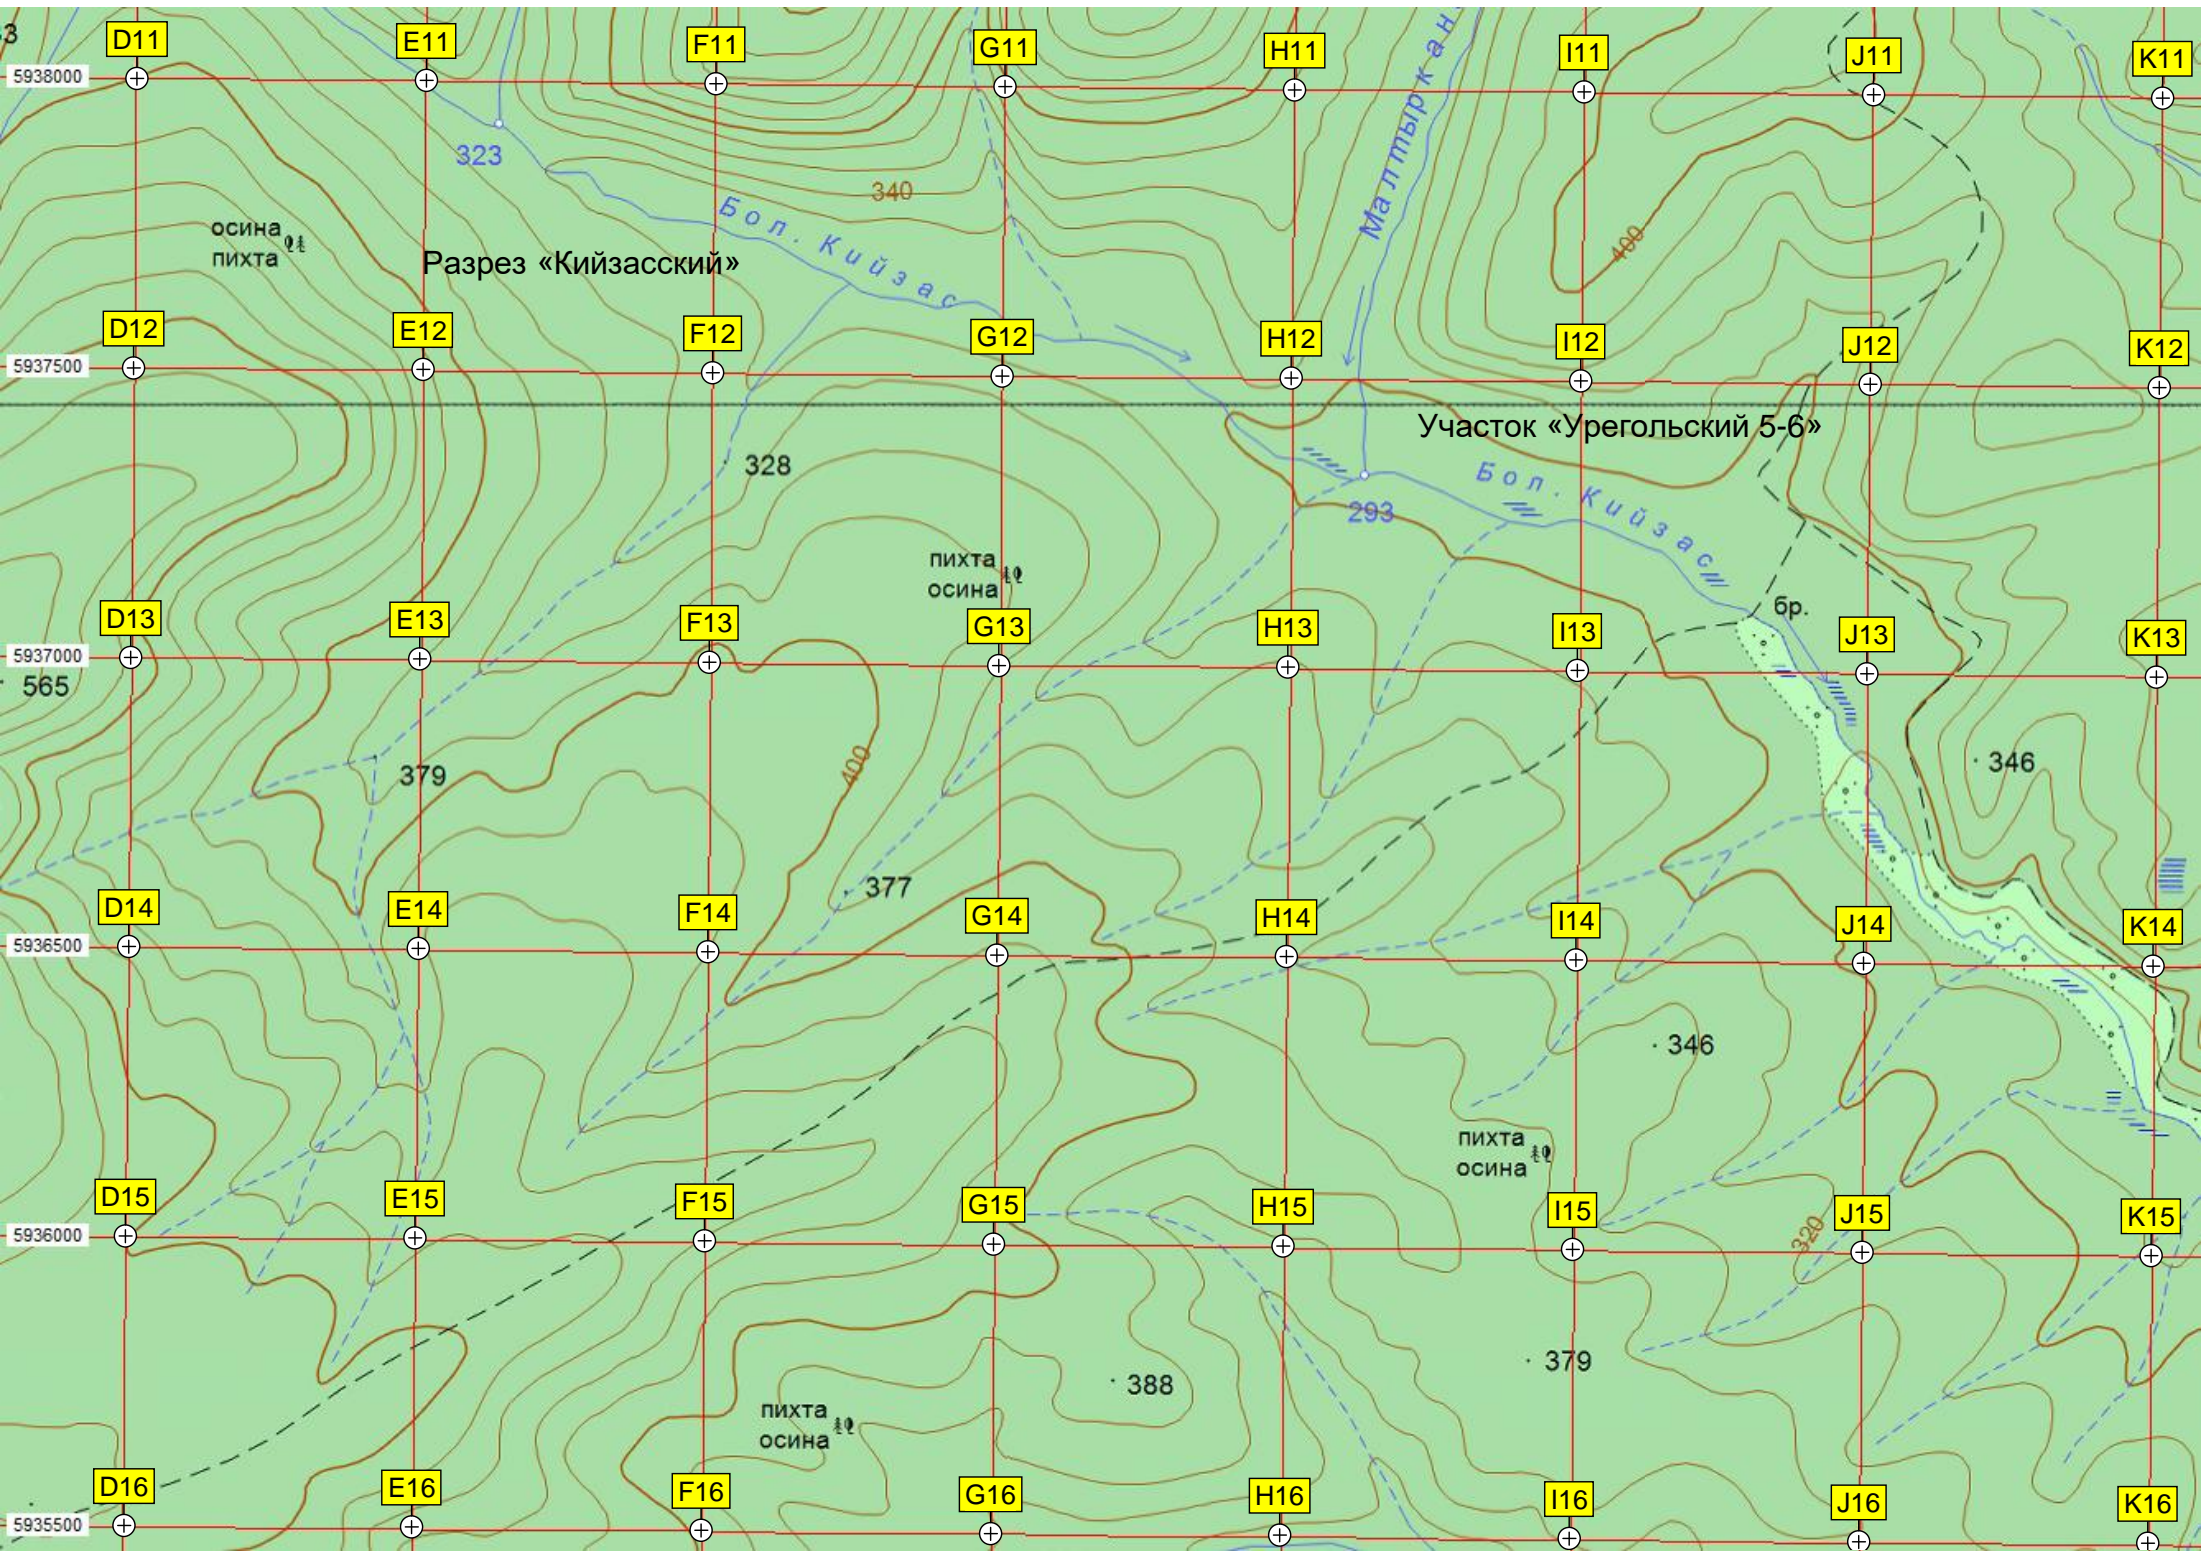

5938000

D11

E11

F11

G11

H11

I11

J11

K11

5937500

D12

E12

F12

G12

H12

I12

J12

K12

5937000
565

D13

E13

F13

G13

H13

I13

J13

K13

5936500

D14

E14

F14

G14

H14

I14

J14

K14

5936000

D15

E15

F15

G15

H15

I15

J15

K15

5935500

D16

E16

F16

G16

H16

I16

J16

K16

осина
пихта

Разрез «Кийзасский»

Бол. Кийзас

Малтыркан

Участок «Урегольский 5-6»

Бол. Кийзас

пихта
осина

бр.

пихта
осина

пихта
осина

323

340

328

293

379

377

346

346

388

379

320