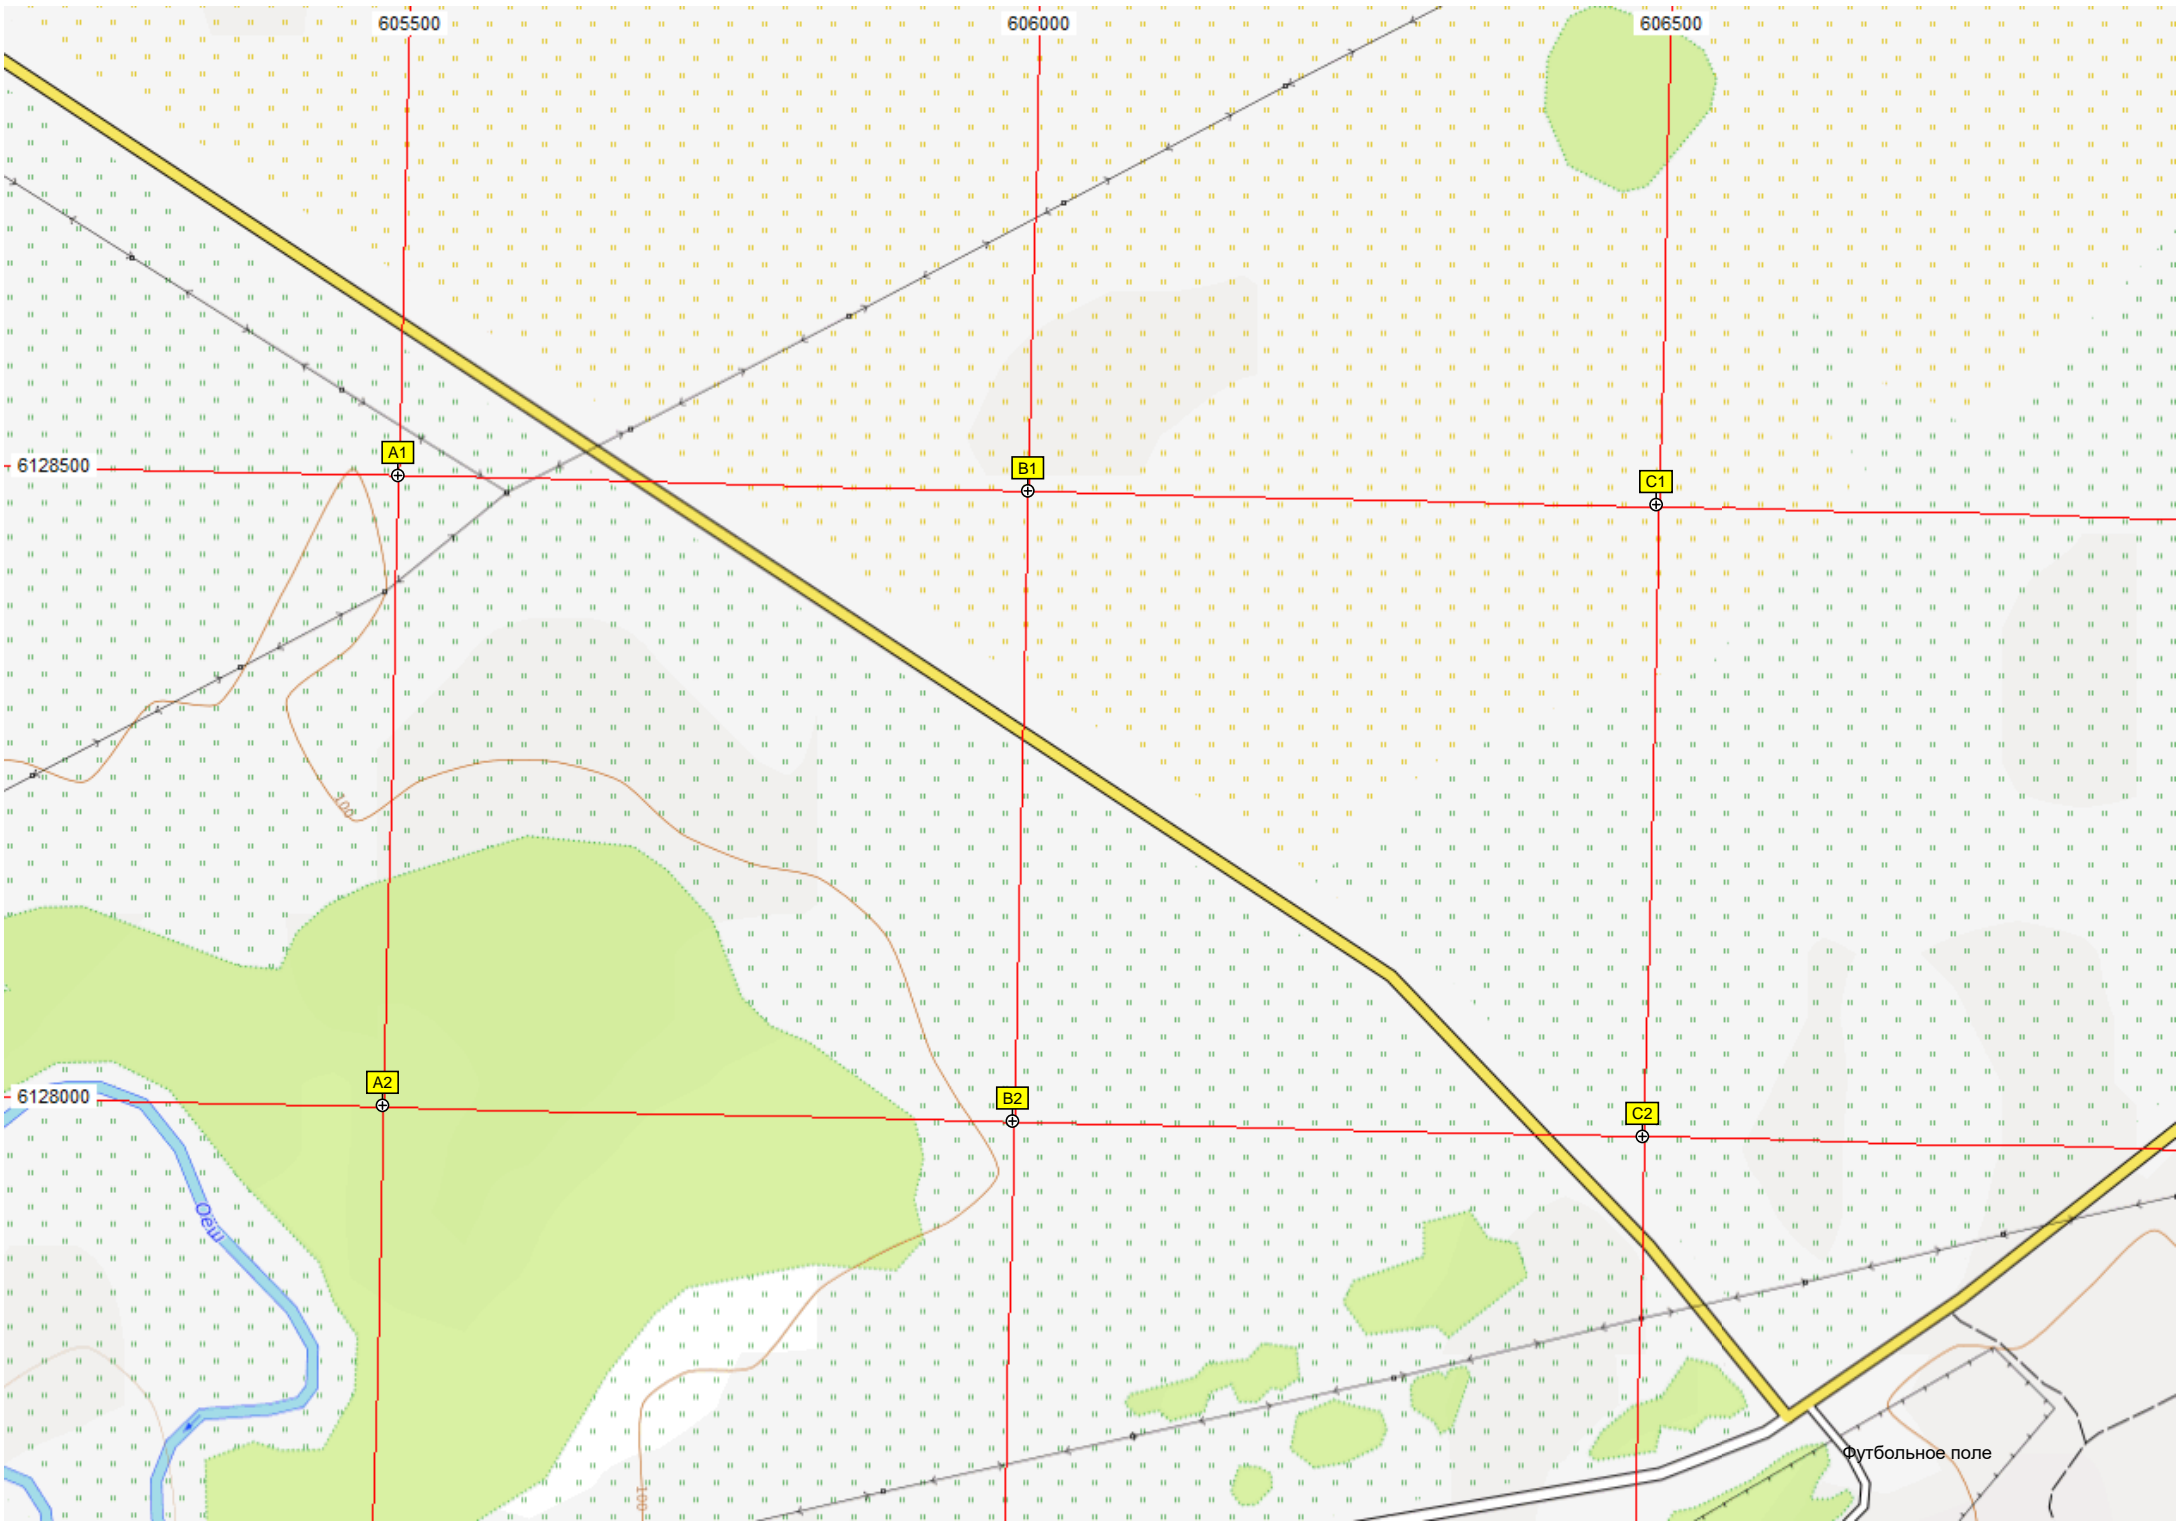

605500

606000

606500

6128500

6128000

A1

B1

C1

A2

B2

C2

Футбольное поле