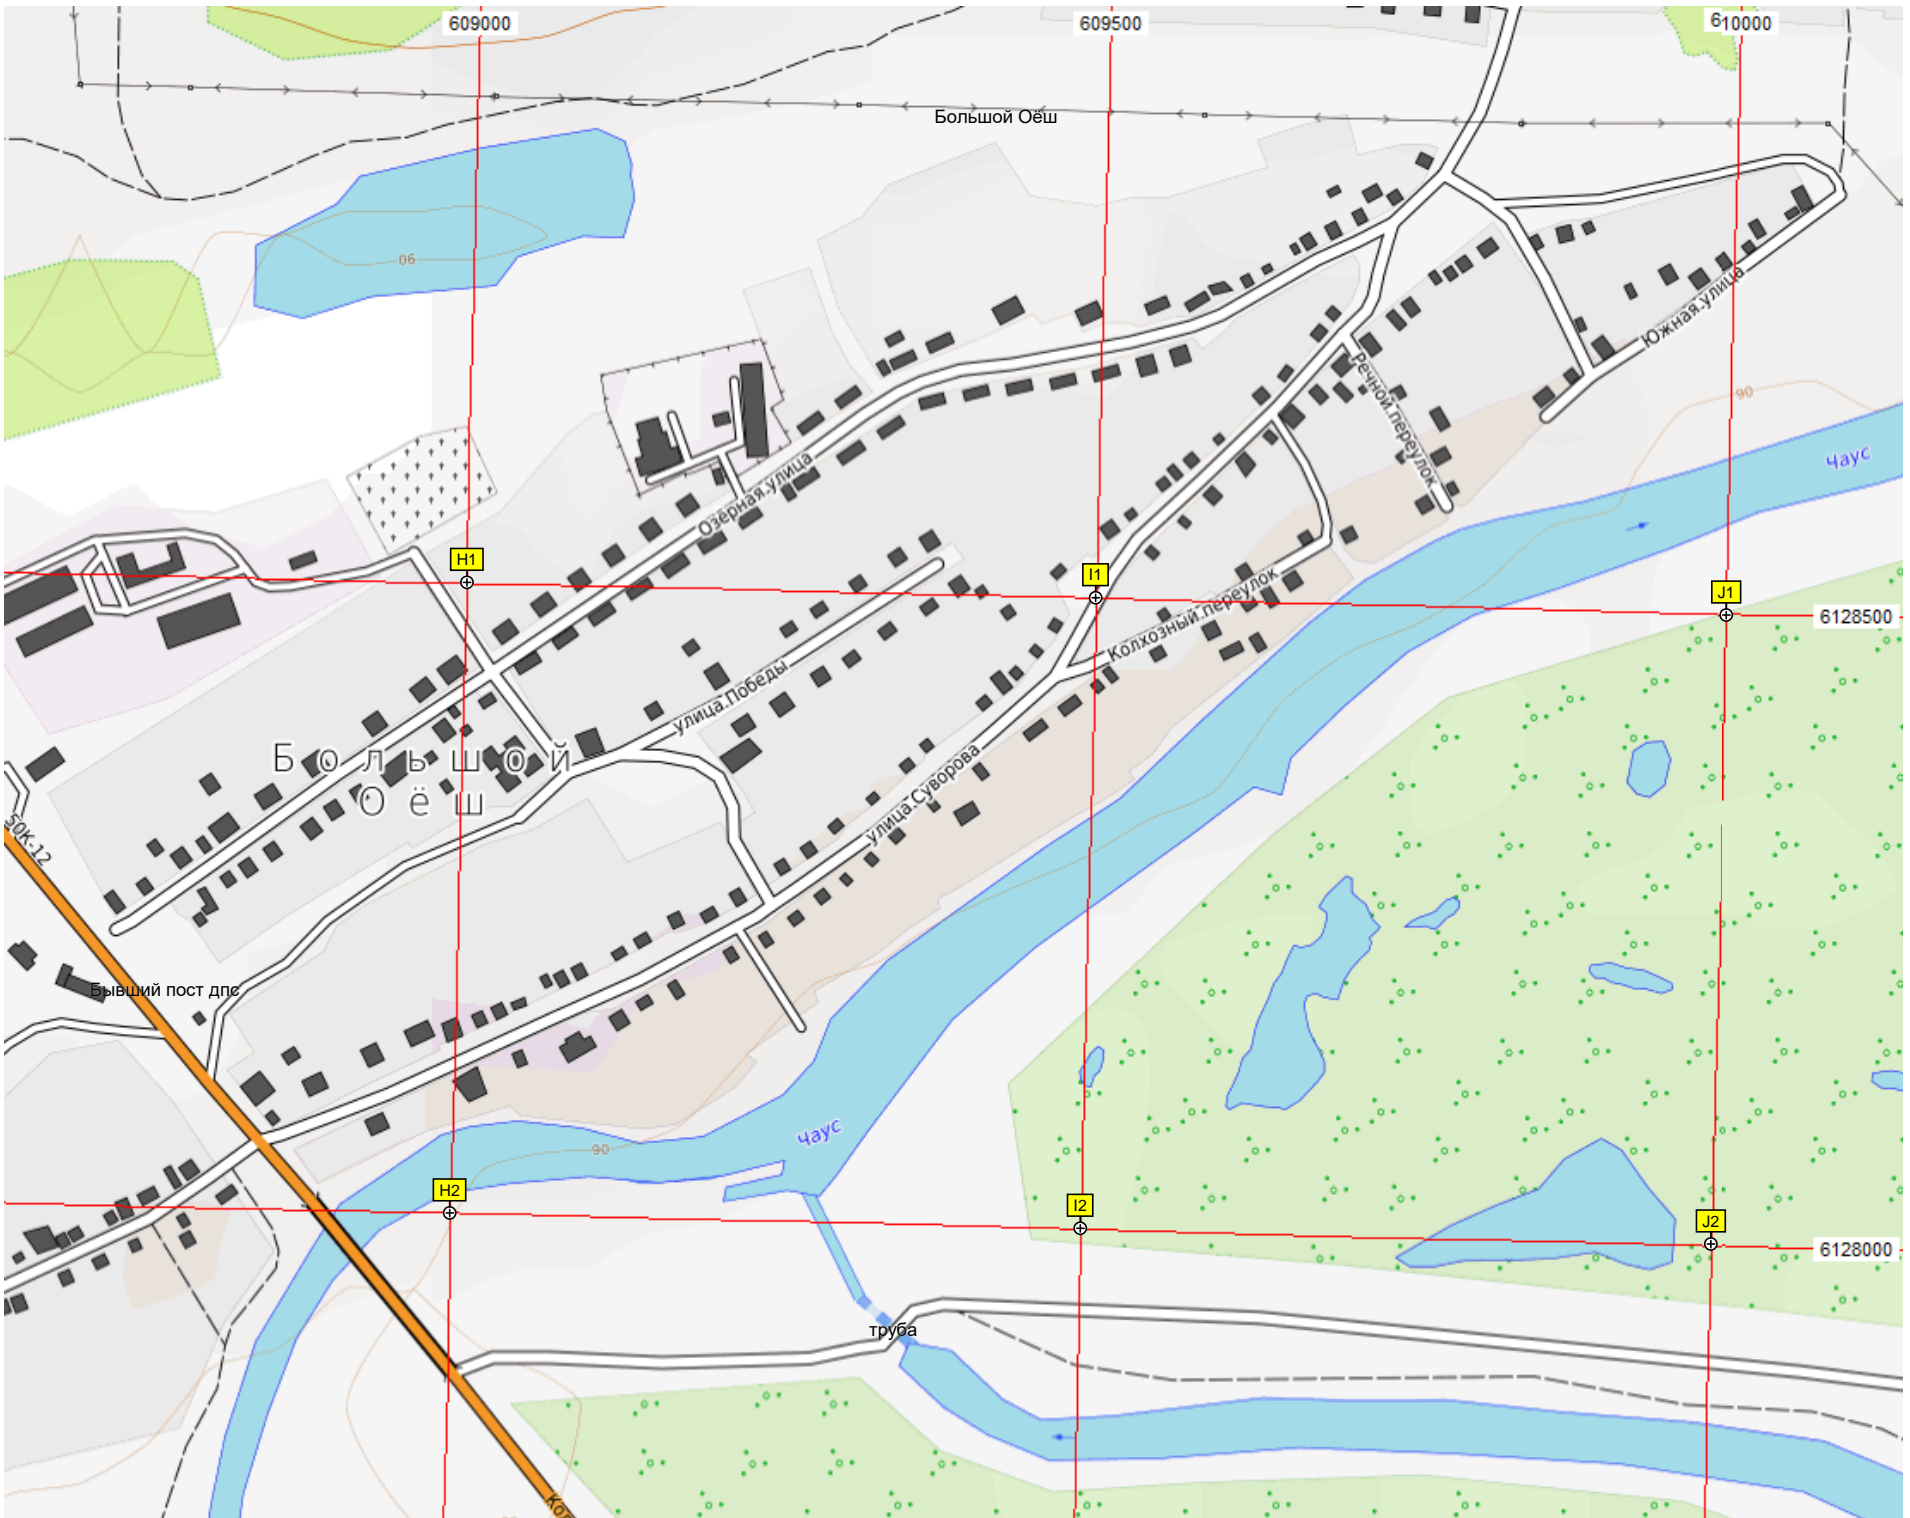

Место проведения фестиваля «Сибирский огонь»

Кольцевое шоссе

улица Суворова

6127500

6127000

6126500

A3

B3