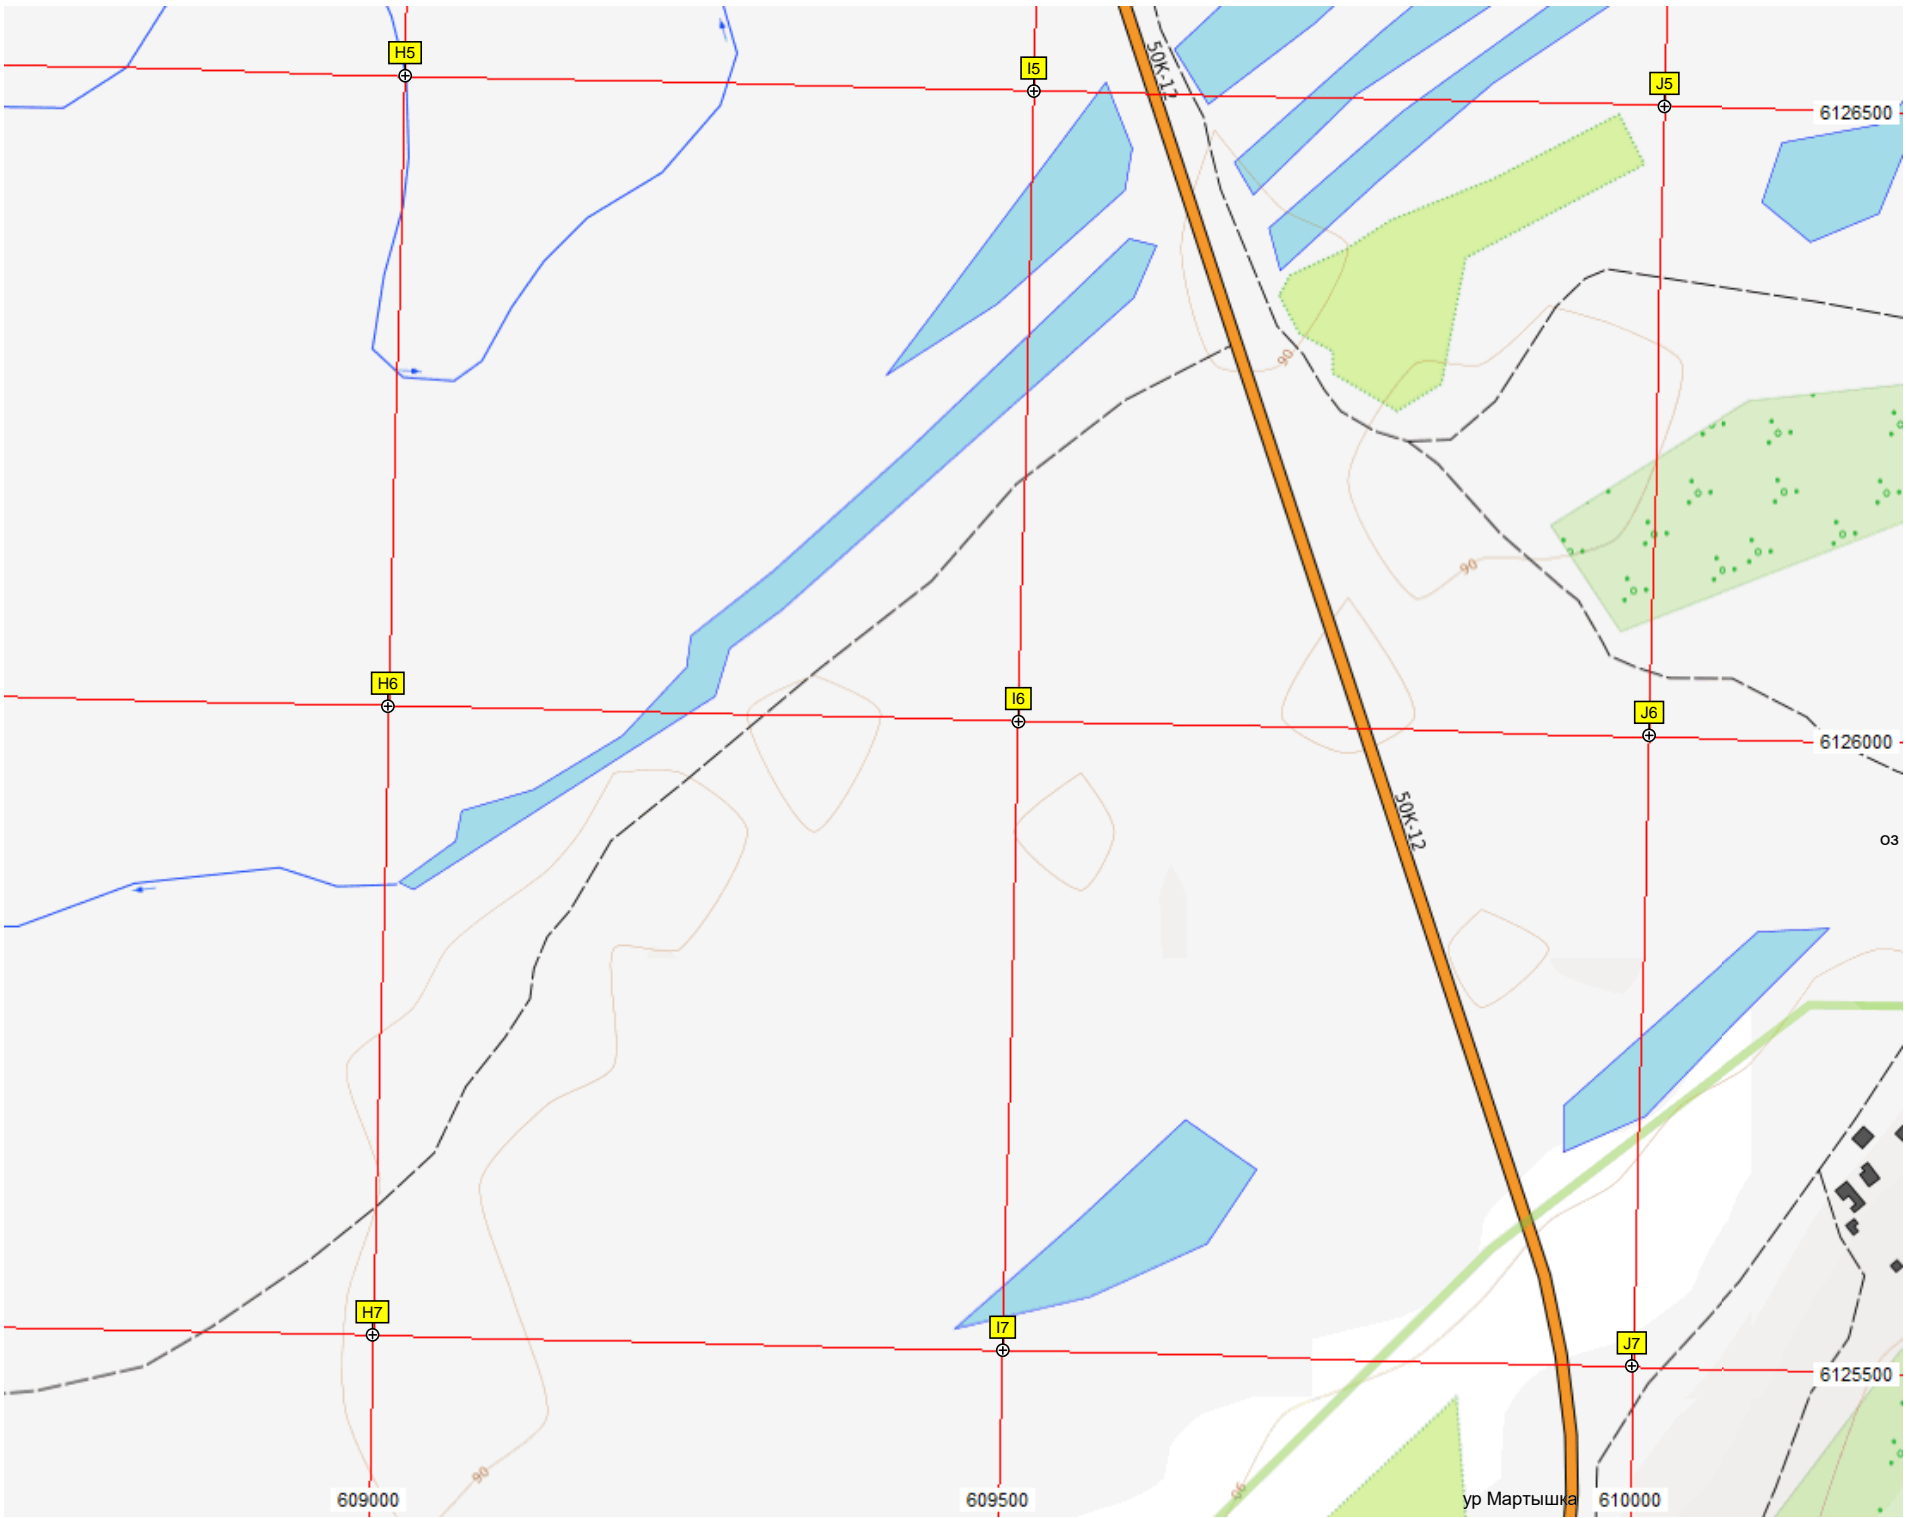

H5

I5

J5

6126500

H6

I6

J6

6126000

H7

I7

J7

6125500

609000

609500

610000

ур Мартышка

50K-12

50K-12

90

90

03

60