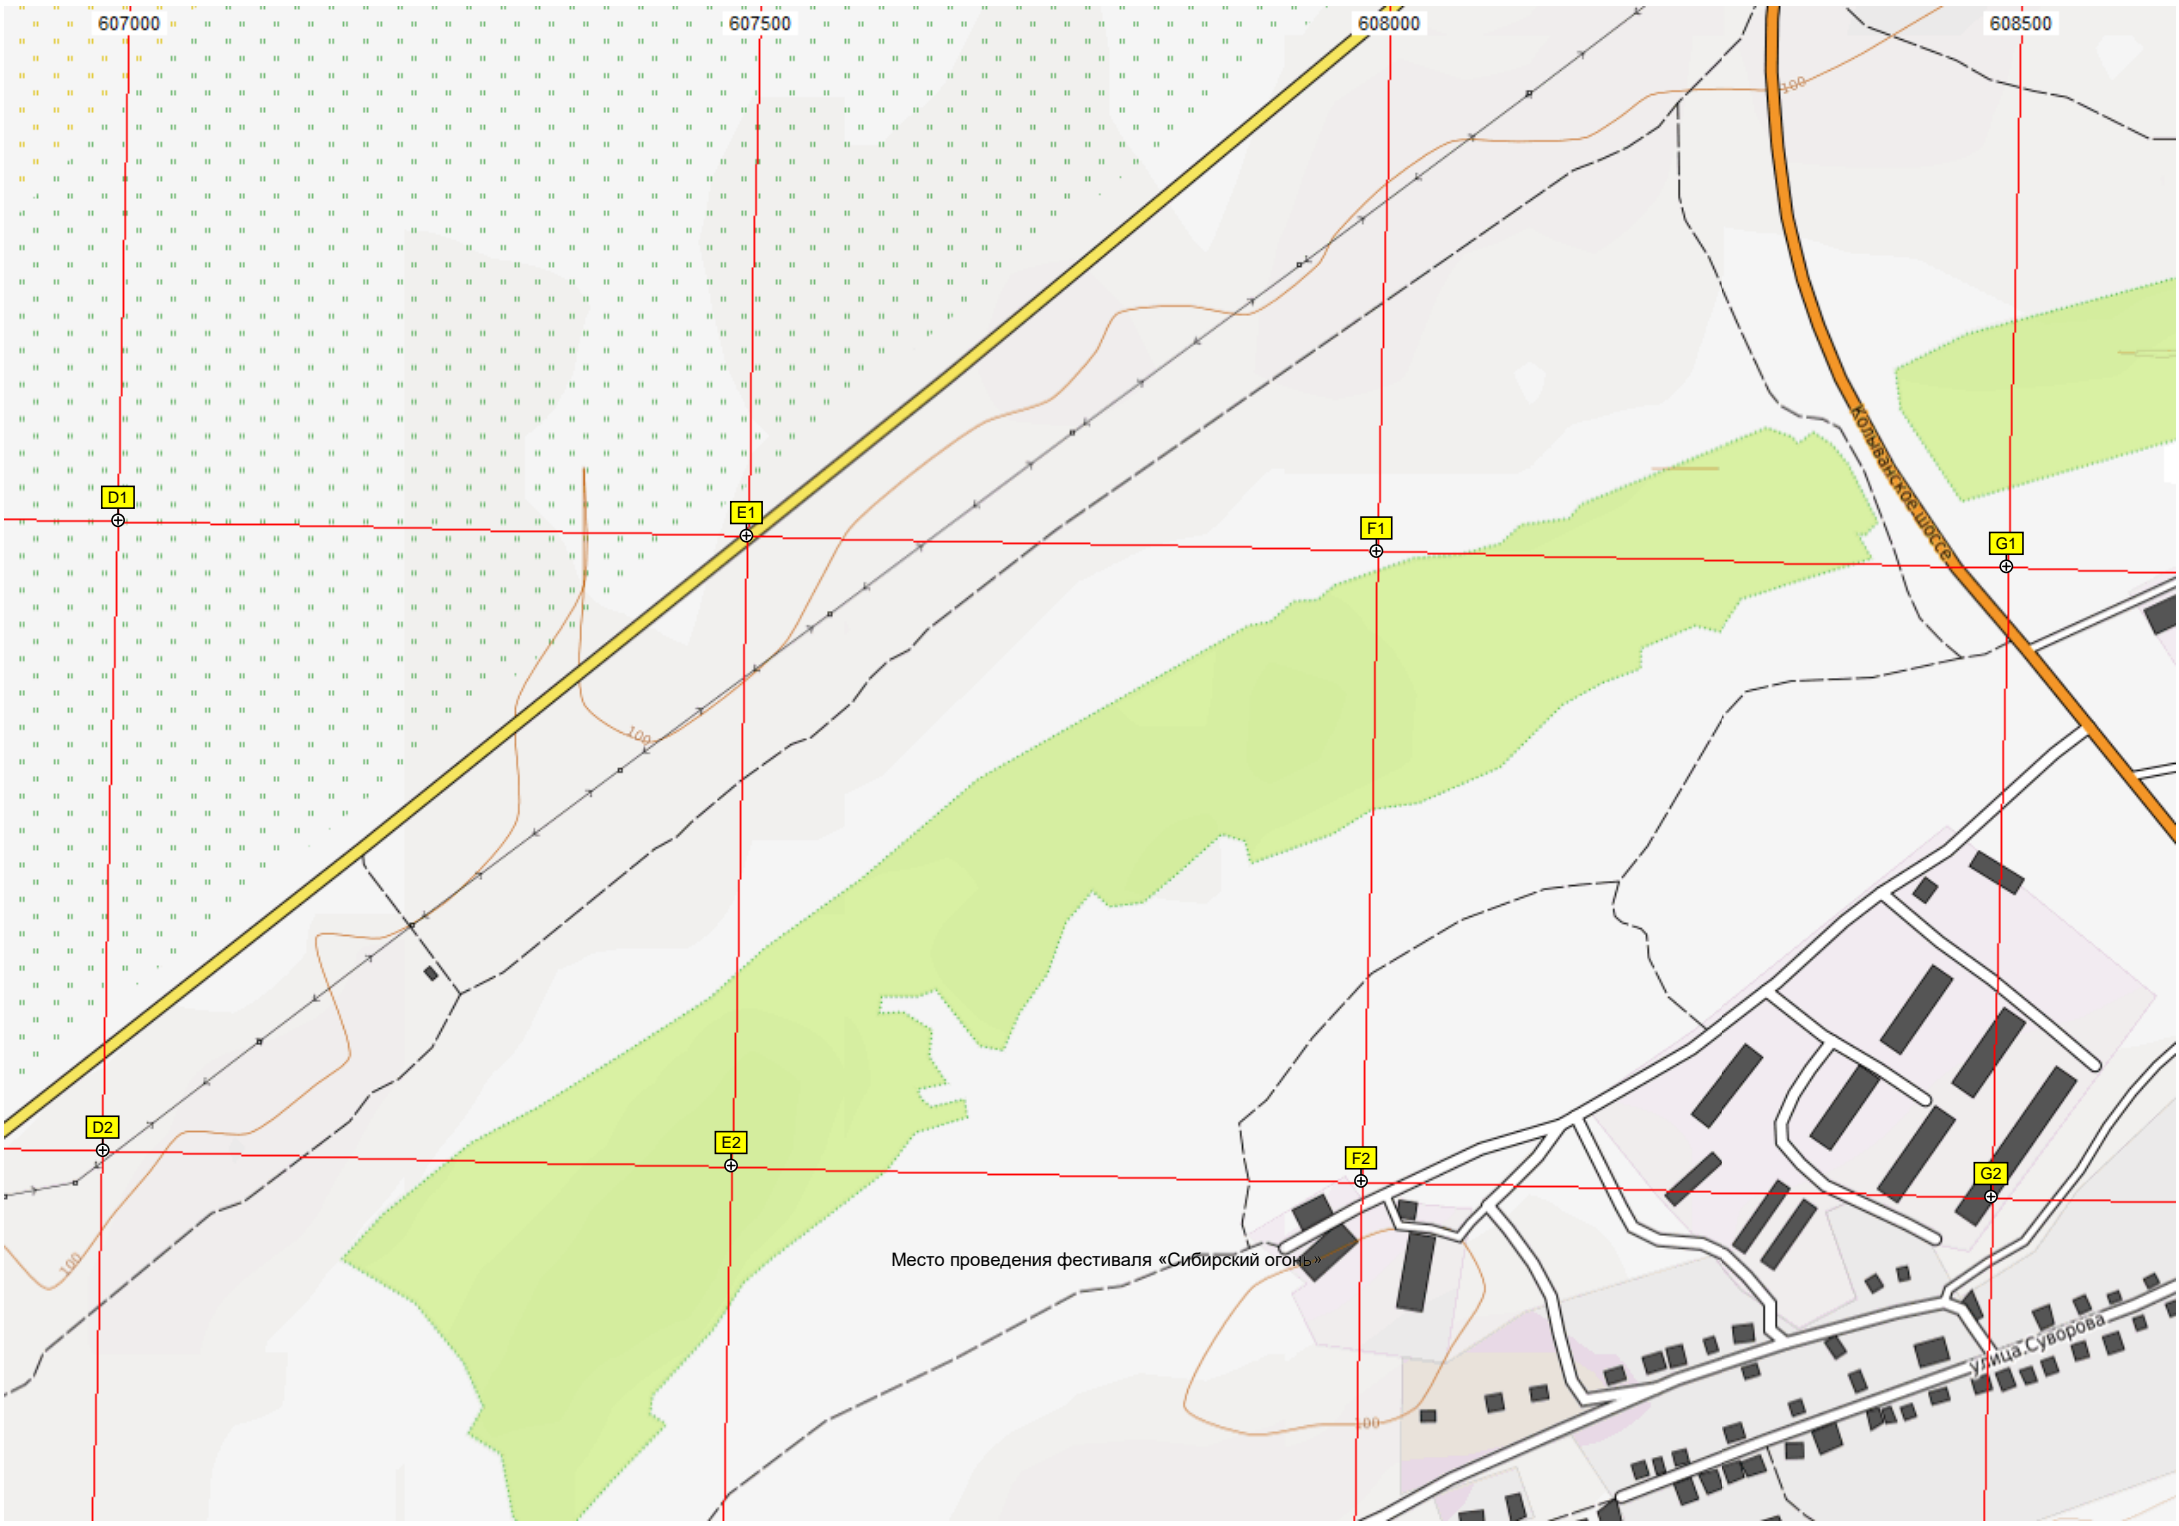

Место проведения фестиваля «Сибирский огонь»

Кольцевое шоссе

улица Суворова

6127500

6127000

6126500

A3

B3