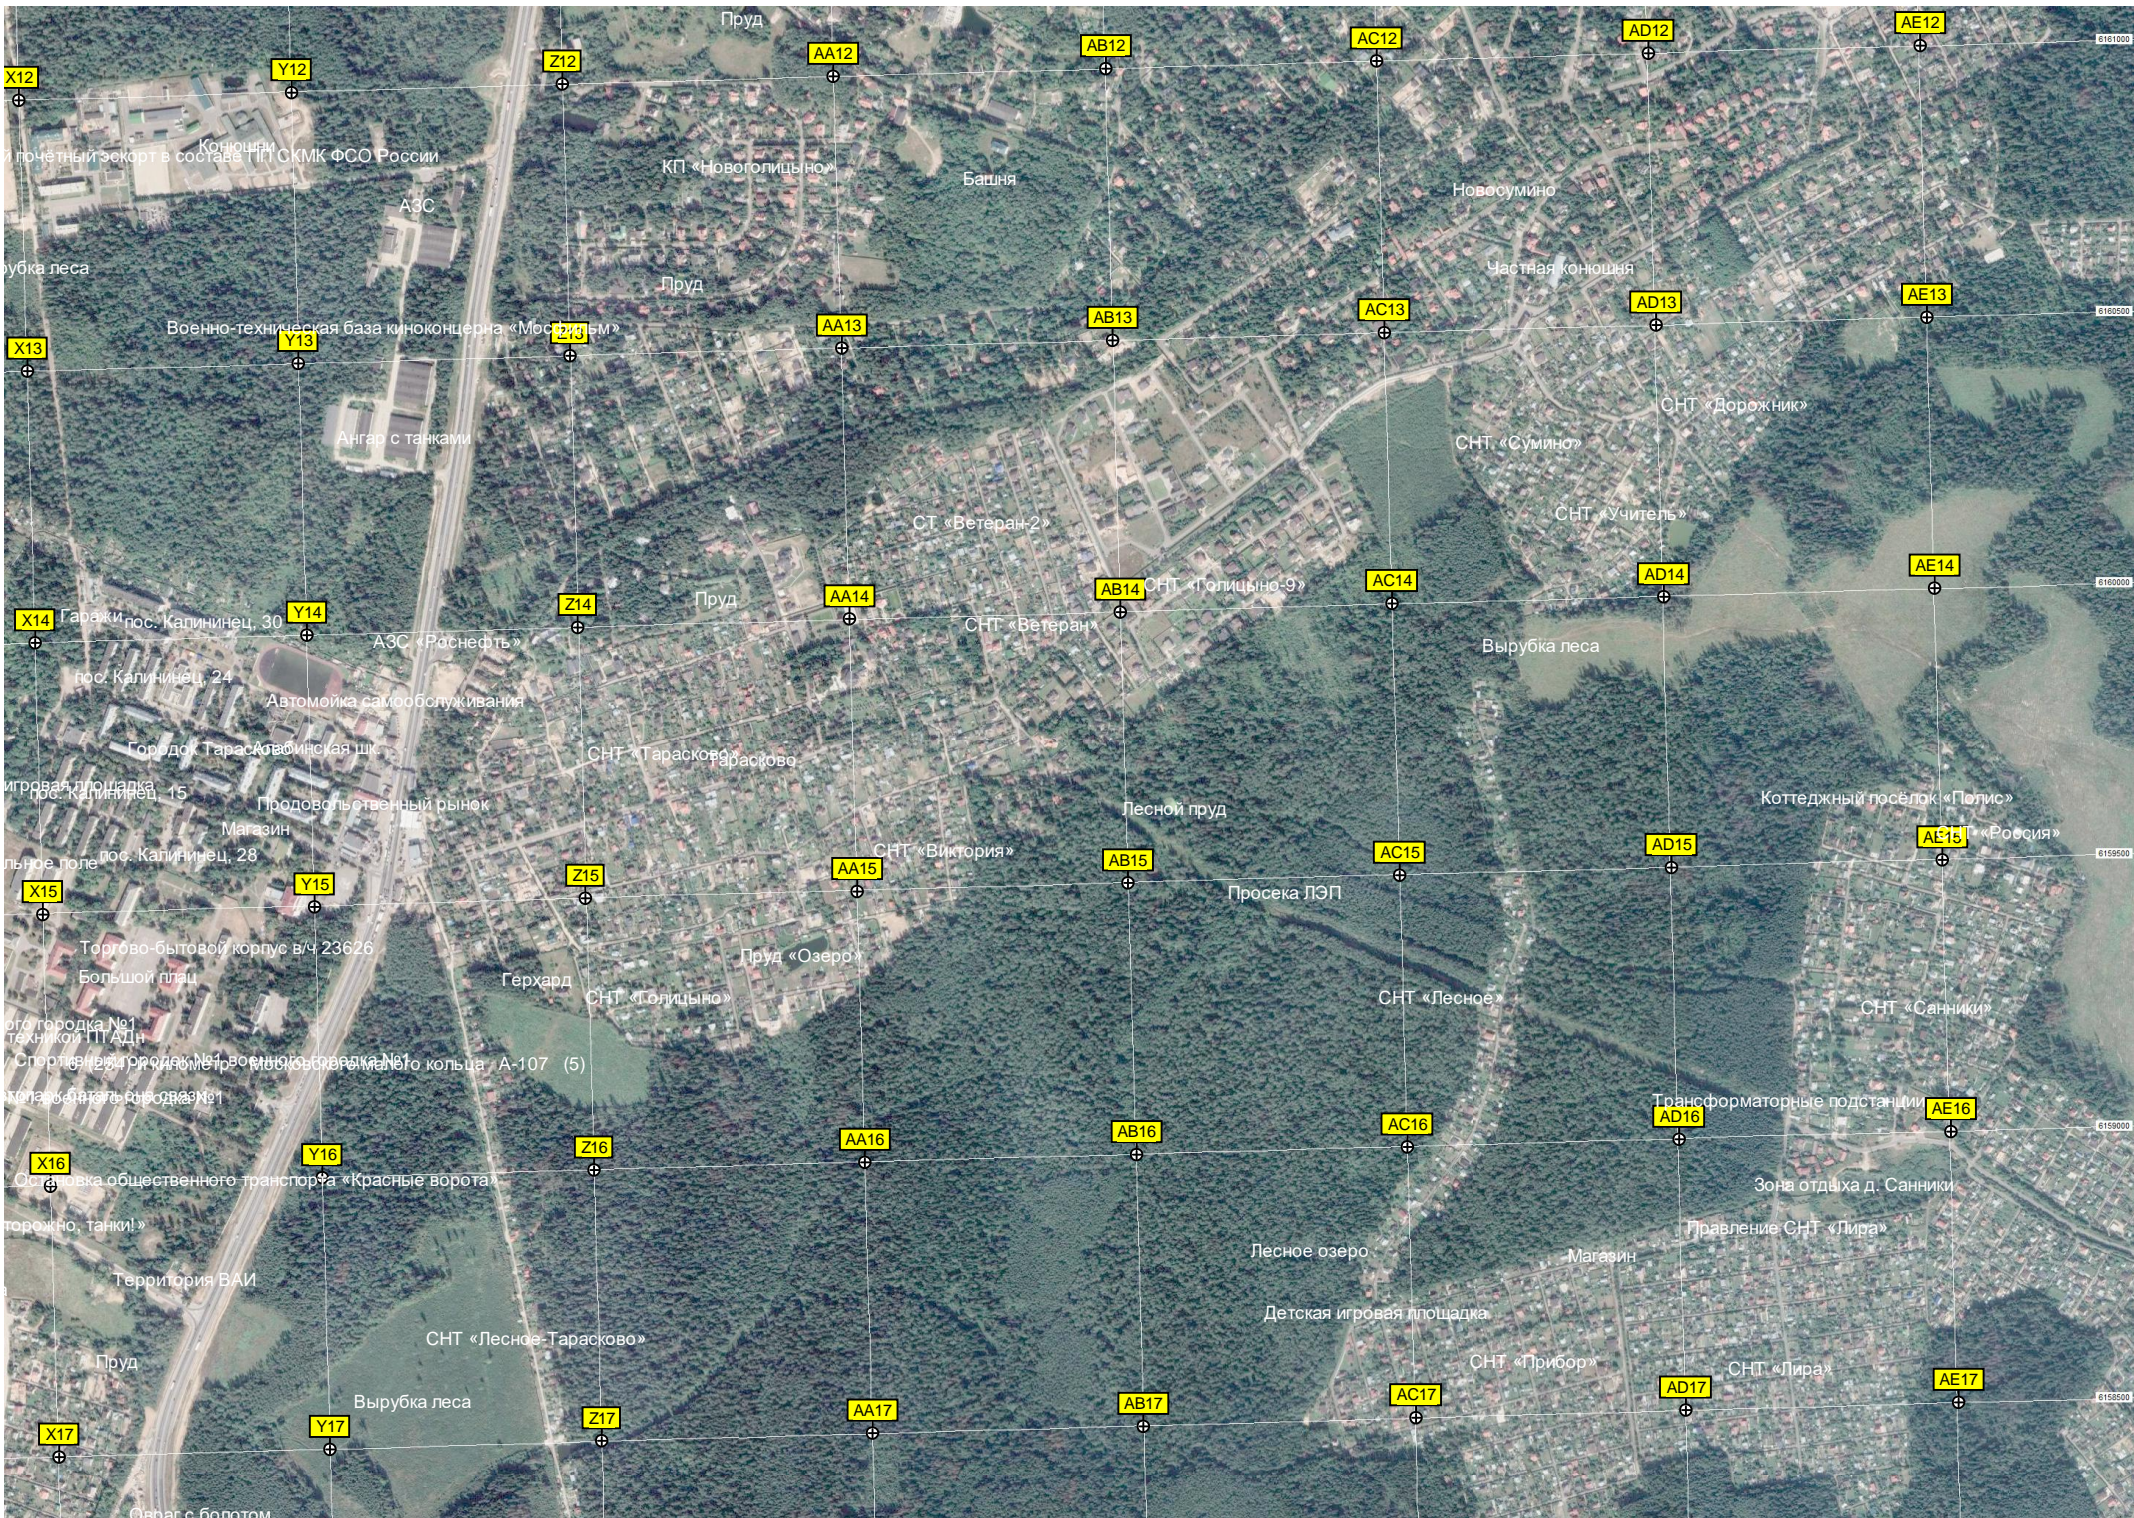

ДНТ «Астра»

Болото

Водопропускная труба

Водопропускная труба

Бронетанковая экспозиция

Сухая просторная просека

Вырубка

Брод

Стрелковый полигон с мишенями

Урочище Добрынка

Квадроснеговая дорога

Урочище Кутьменево

Высота «Прожекторная»

Высота 210,1

Квадроциклетный брод

6155000