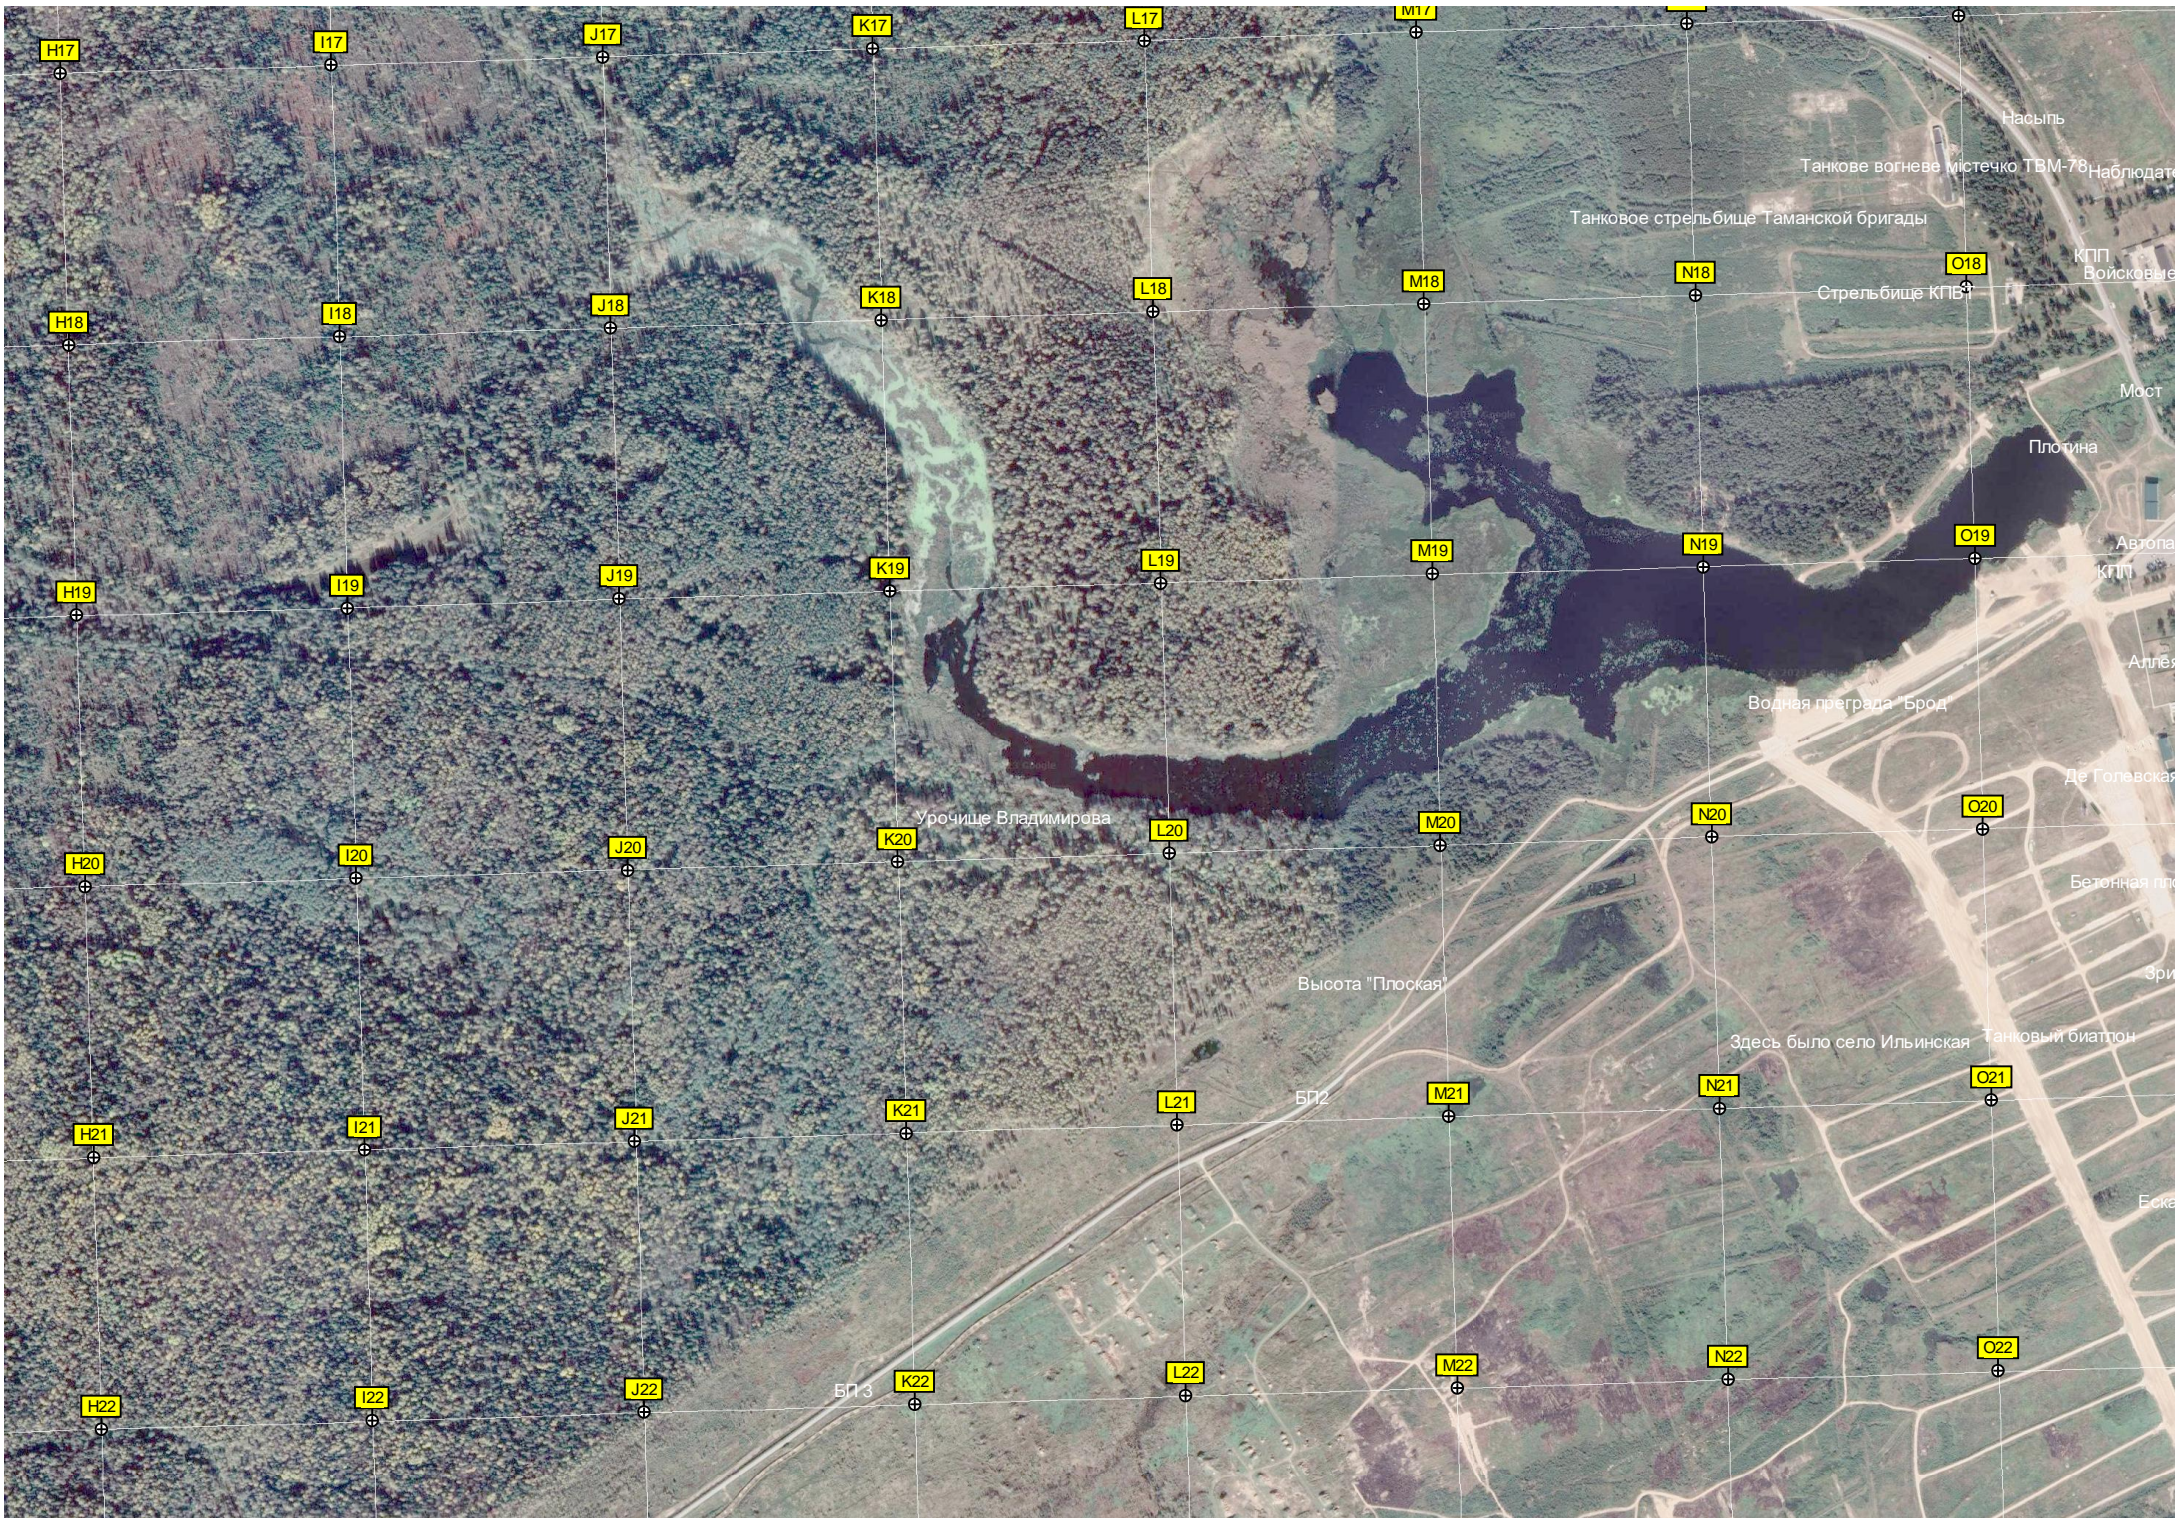

ДНТ «Астра»

Болото

Водопропускная труба

Водопропускная труба

Бронетанковая экспозиция

Сухая просторная просека

Вырубка

Брод

Стрелковый полигон с мишенями

Урочище Добрынка

Квадроснеговая дорога

Урочище Кутьменево

Высота «Прожекторная»

Высота 210,1

Квадроциклетный брод

6155000