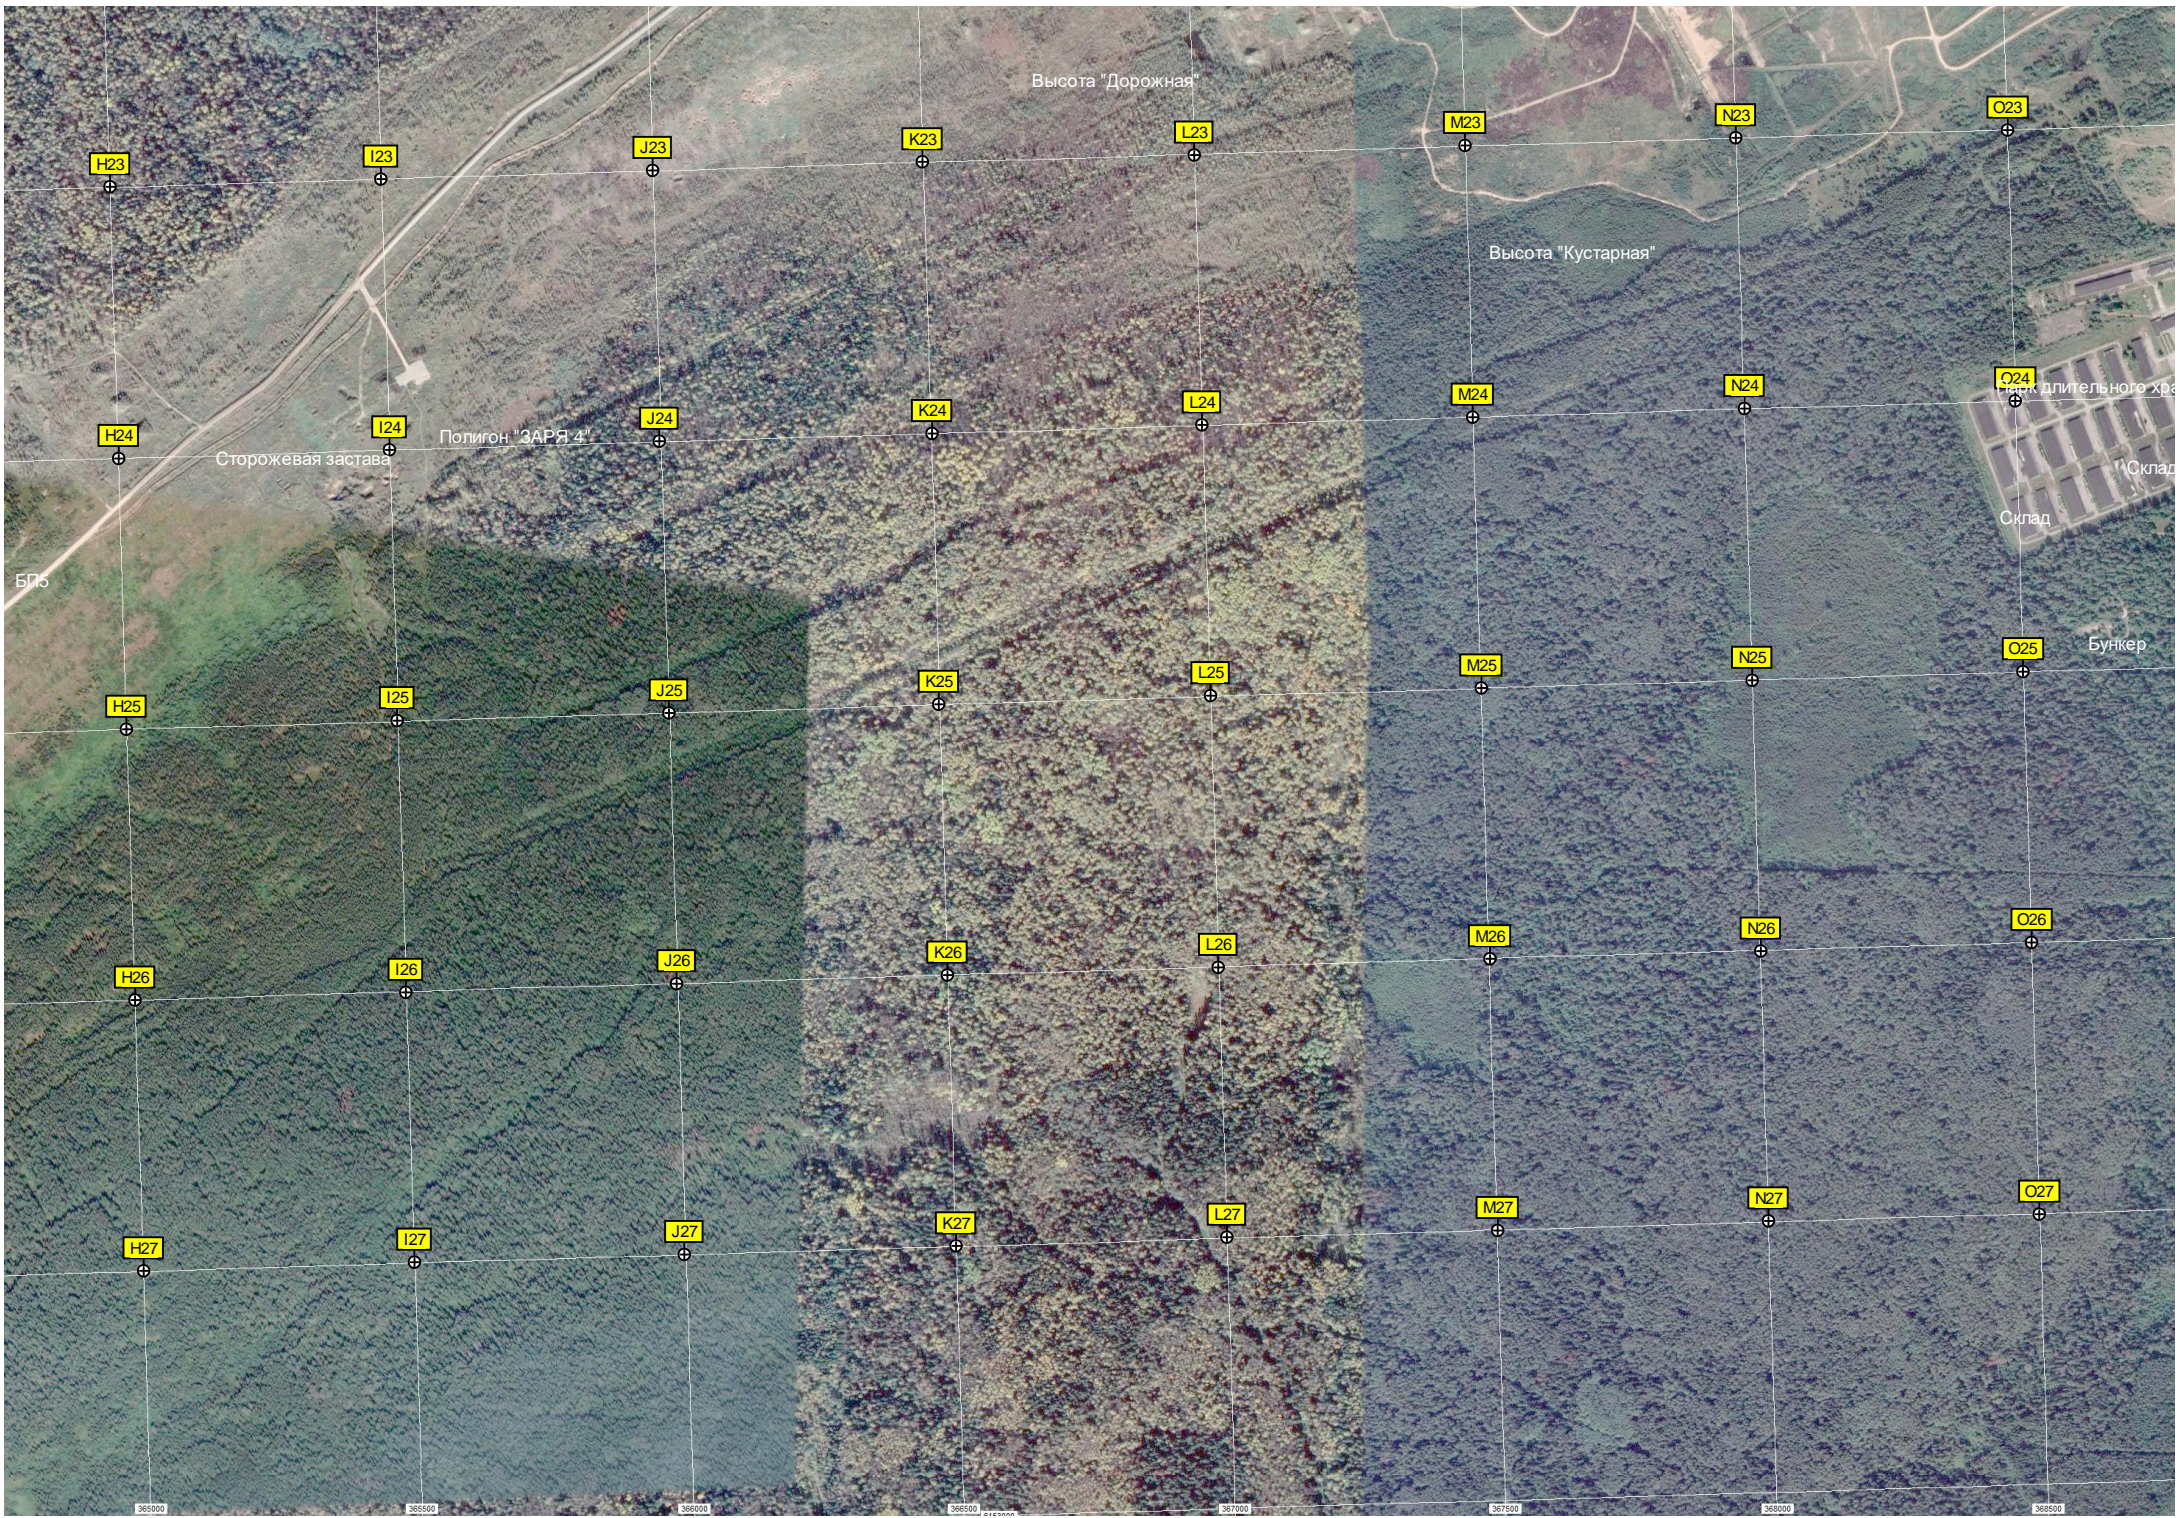

365500 366000 366500 367000 367500 368000 368500