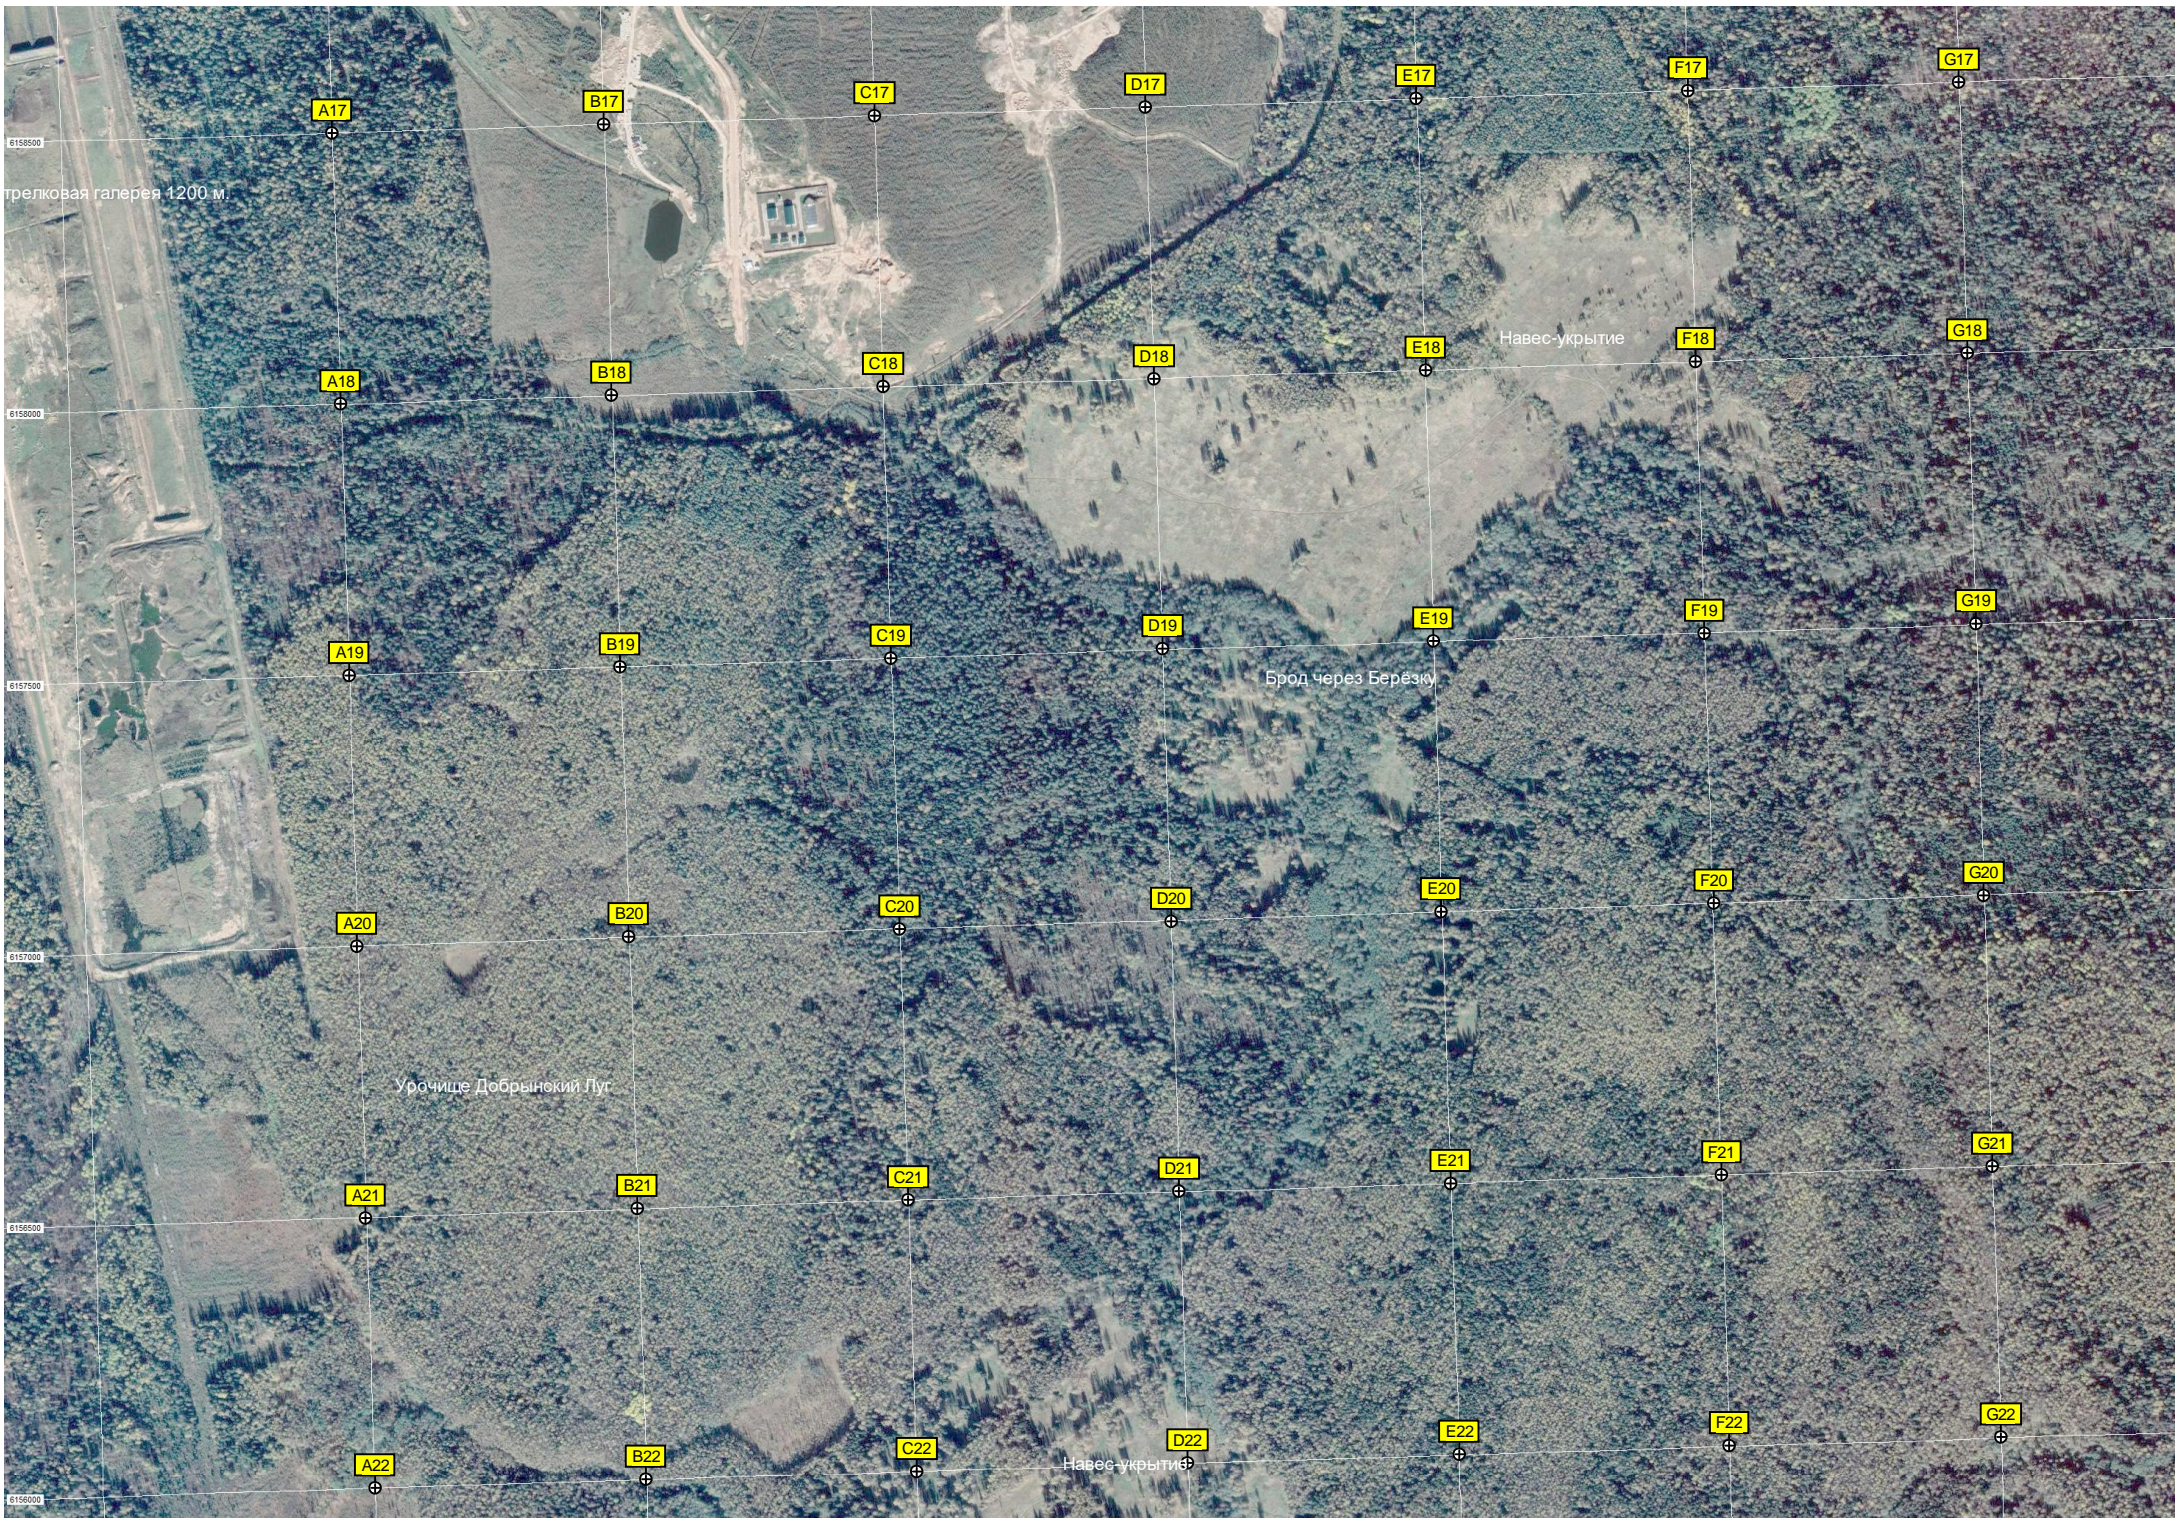

ДНТ «Астра»

Болото

Водопропускная труба

Водопропускная труба

Бронетанковая экспозиция

Сухая просторная просека

Вырубка

Брод

Стрелковый полигон с мишенями

Урочище Добрынка

Квадроснеговая дорога

Урочище Кутьменево

Высота «Прожекторная»

Высота 210,1

Квадроциклетный брод

6155000