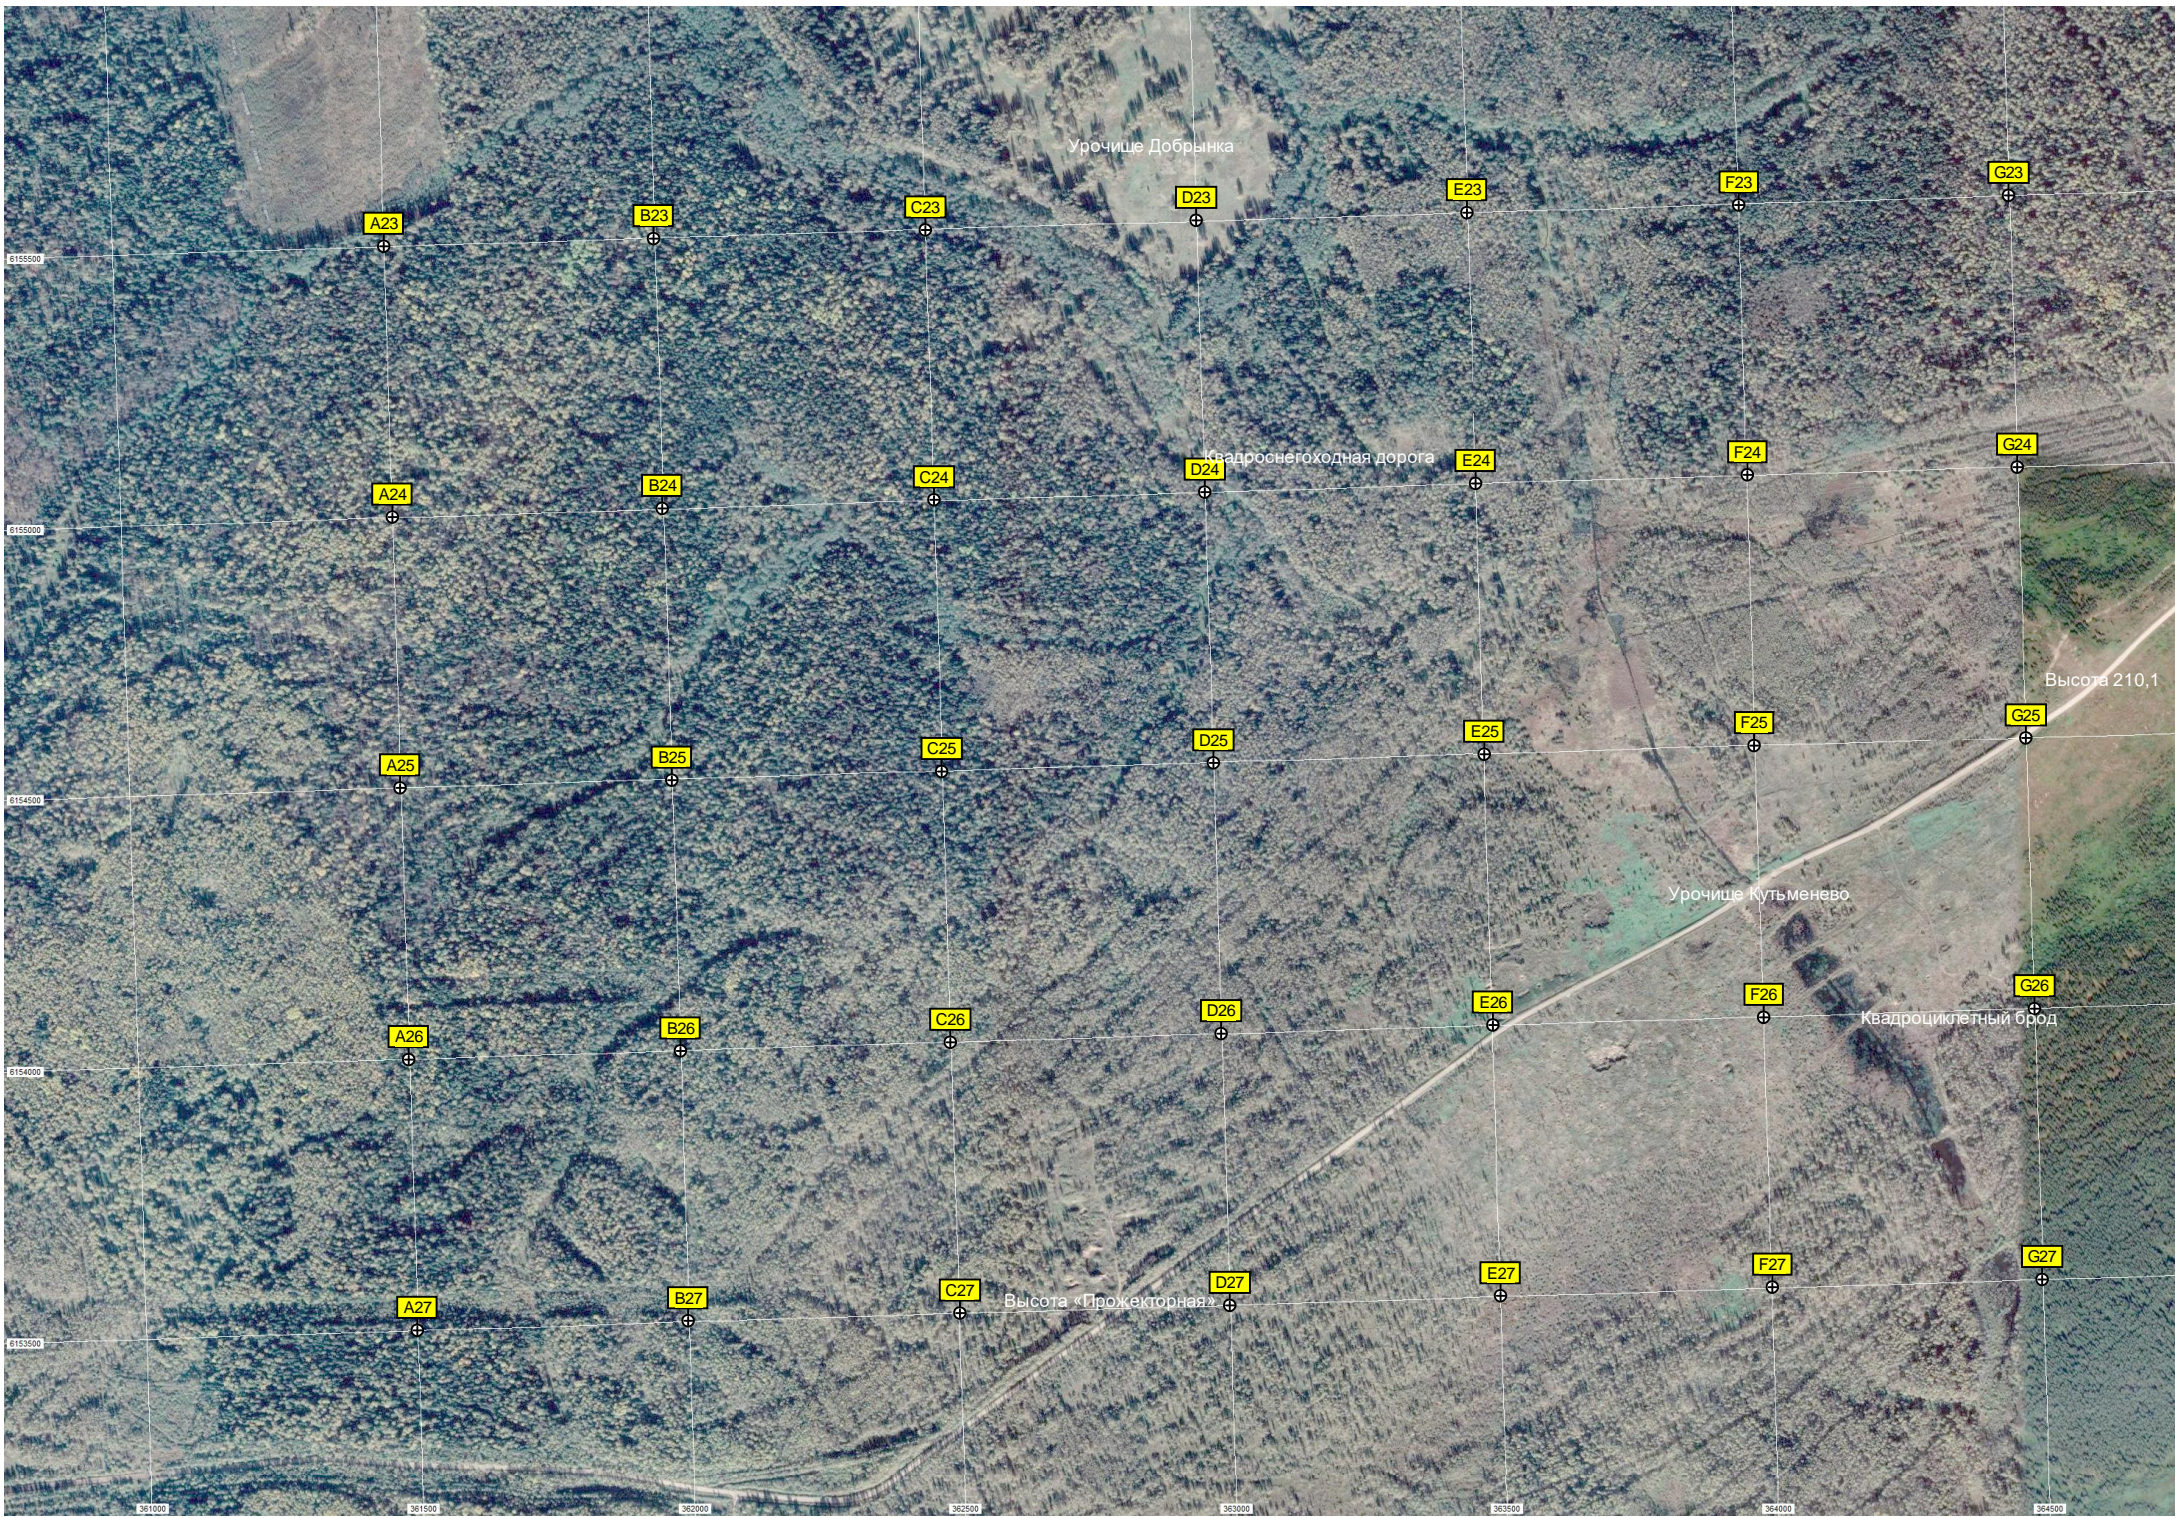

ДНТ «Астра»

Болото

Водопропускная труба

Водопропускная труба

Бронетанковая экспозиция

Сухая просторная просека

Вырубка

Брод

Стрелковый полигон с мишенями

Урочище Добрынка

Квадроснеговая дорога

Урочище Кутьменево

Высота «Прожекторная»

Высота 210,1

Квадроциклетный брод

6155000