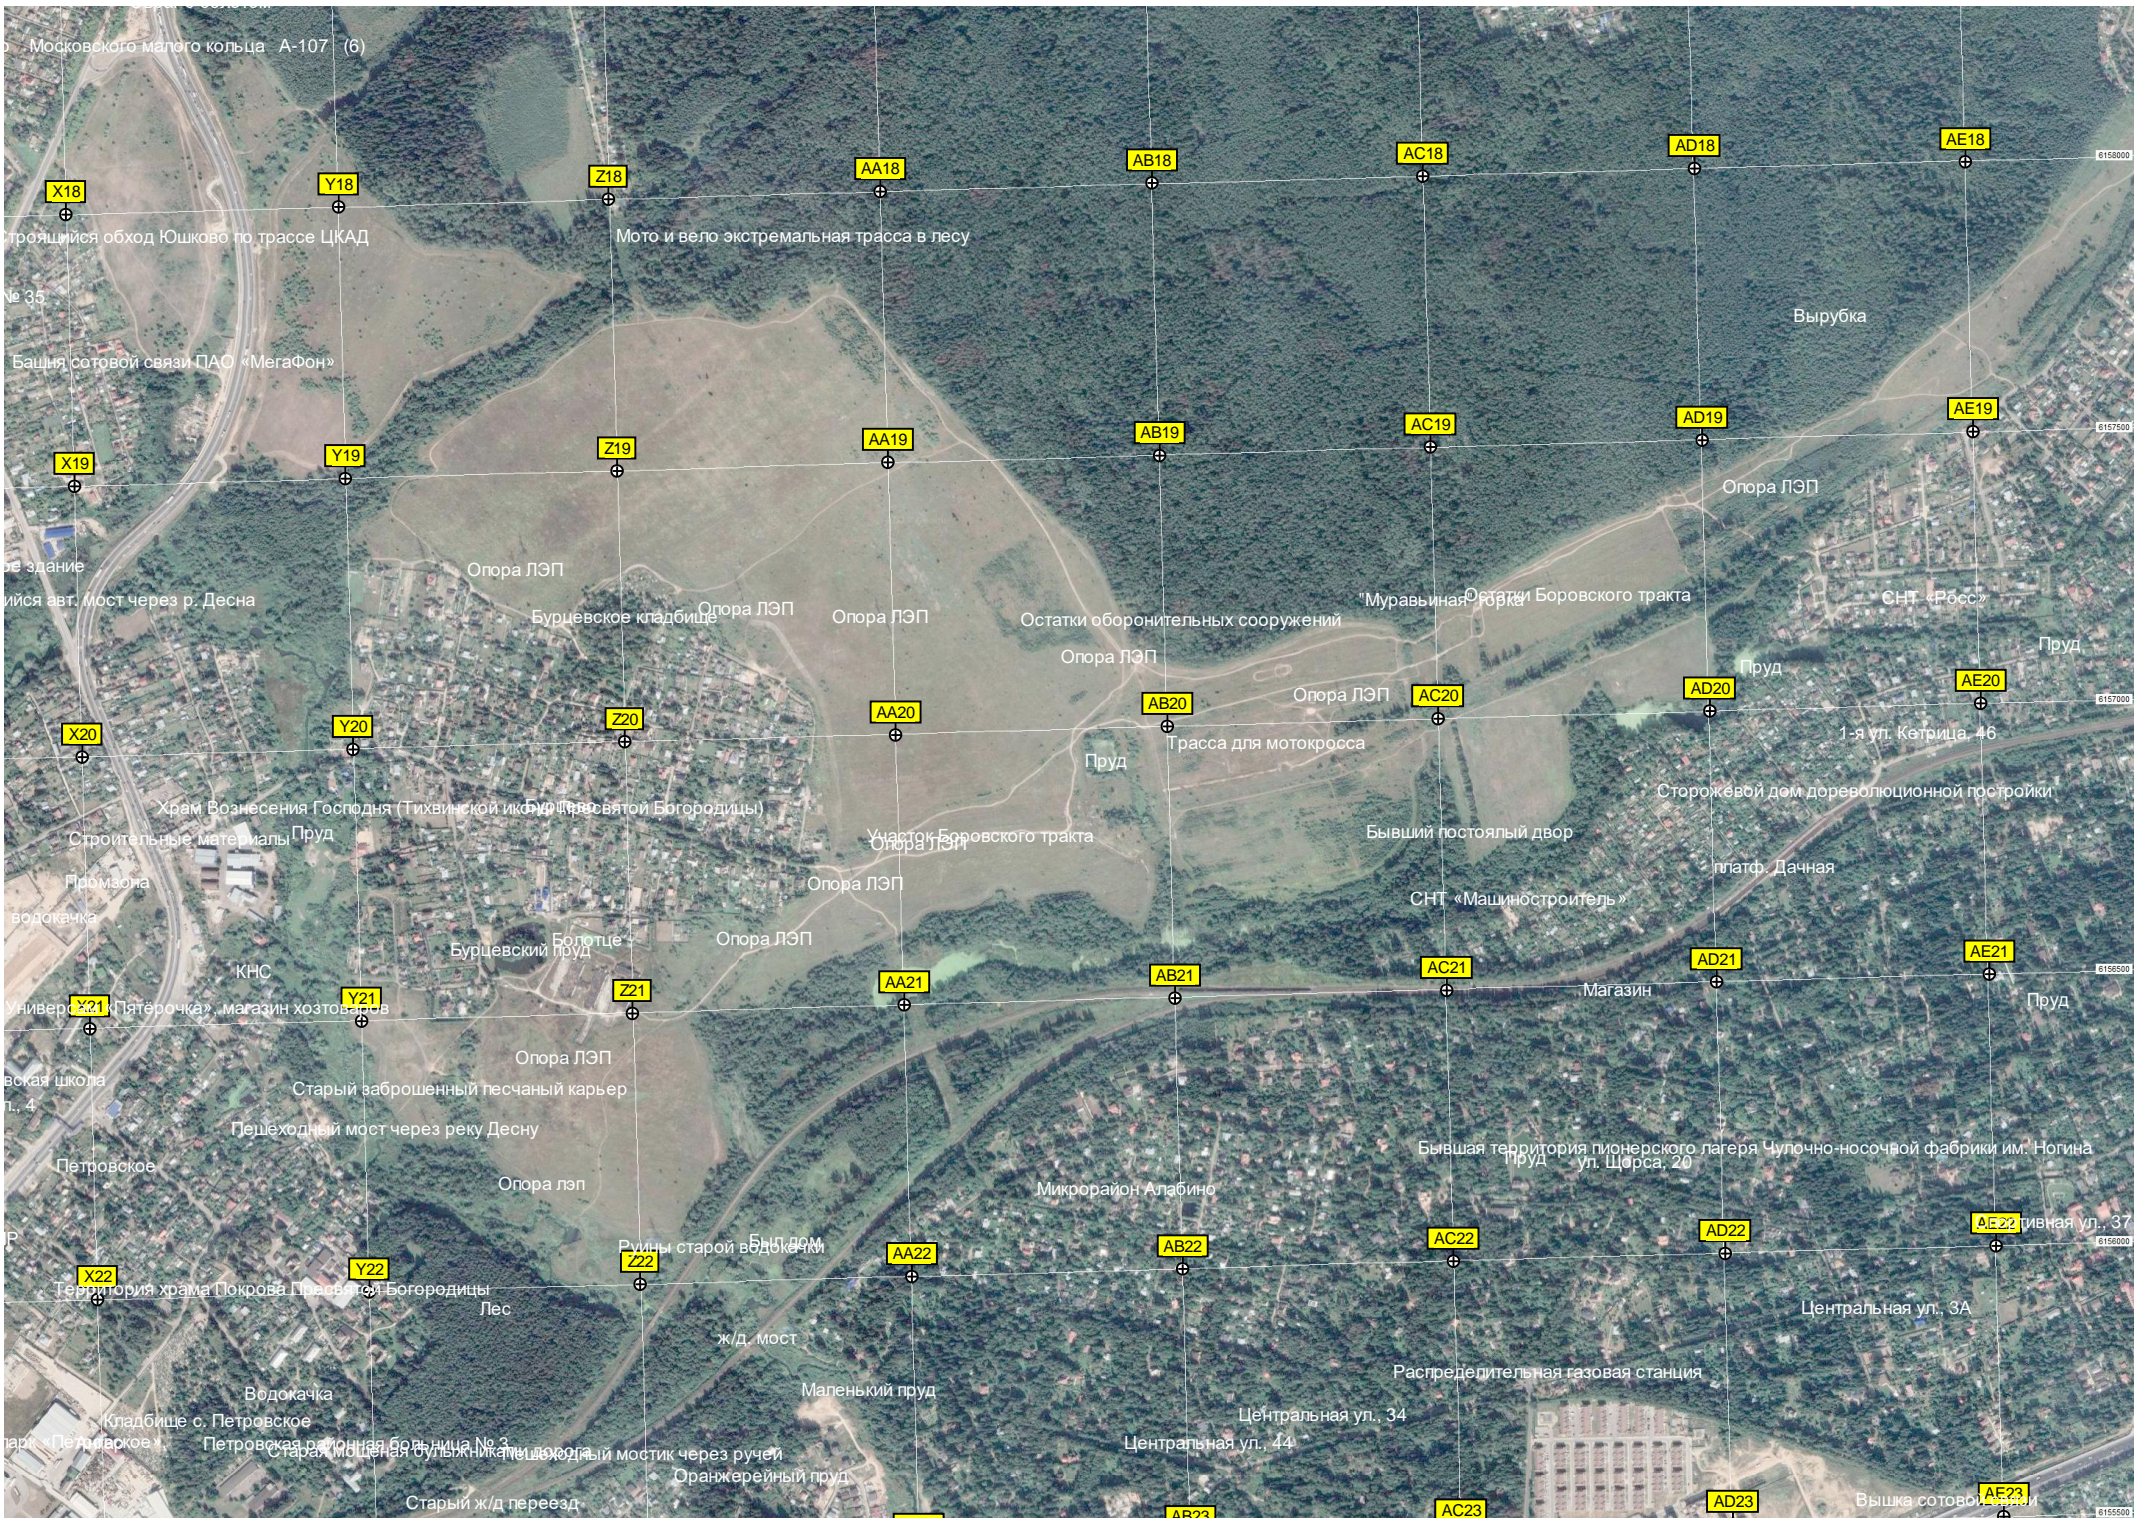

ДНТ «Астра»

Болото

Водопропускная труба

Водопропускная труба

Бронетанковая экспозиция

Сухая просторная просека

Вырубка

Брод

Стрелковый полигон с мишенями

Урочище Добрынка

Квадроснеговая дорога

Урочище Кутьменево

Высота «Прожекторная»

Высота 210,1

Квадроциклетный брод

6155000