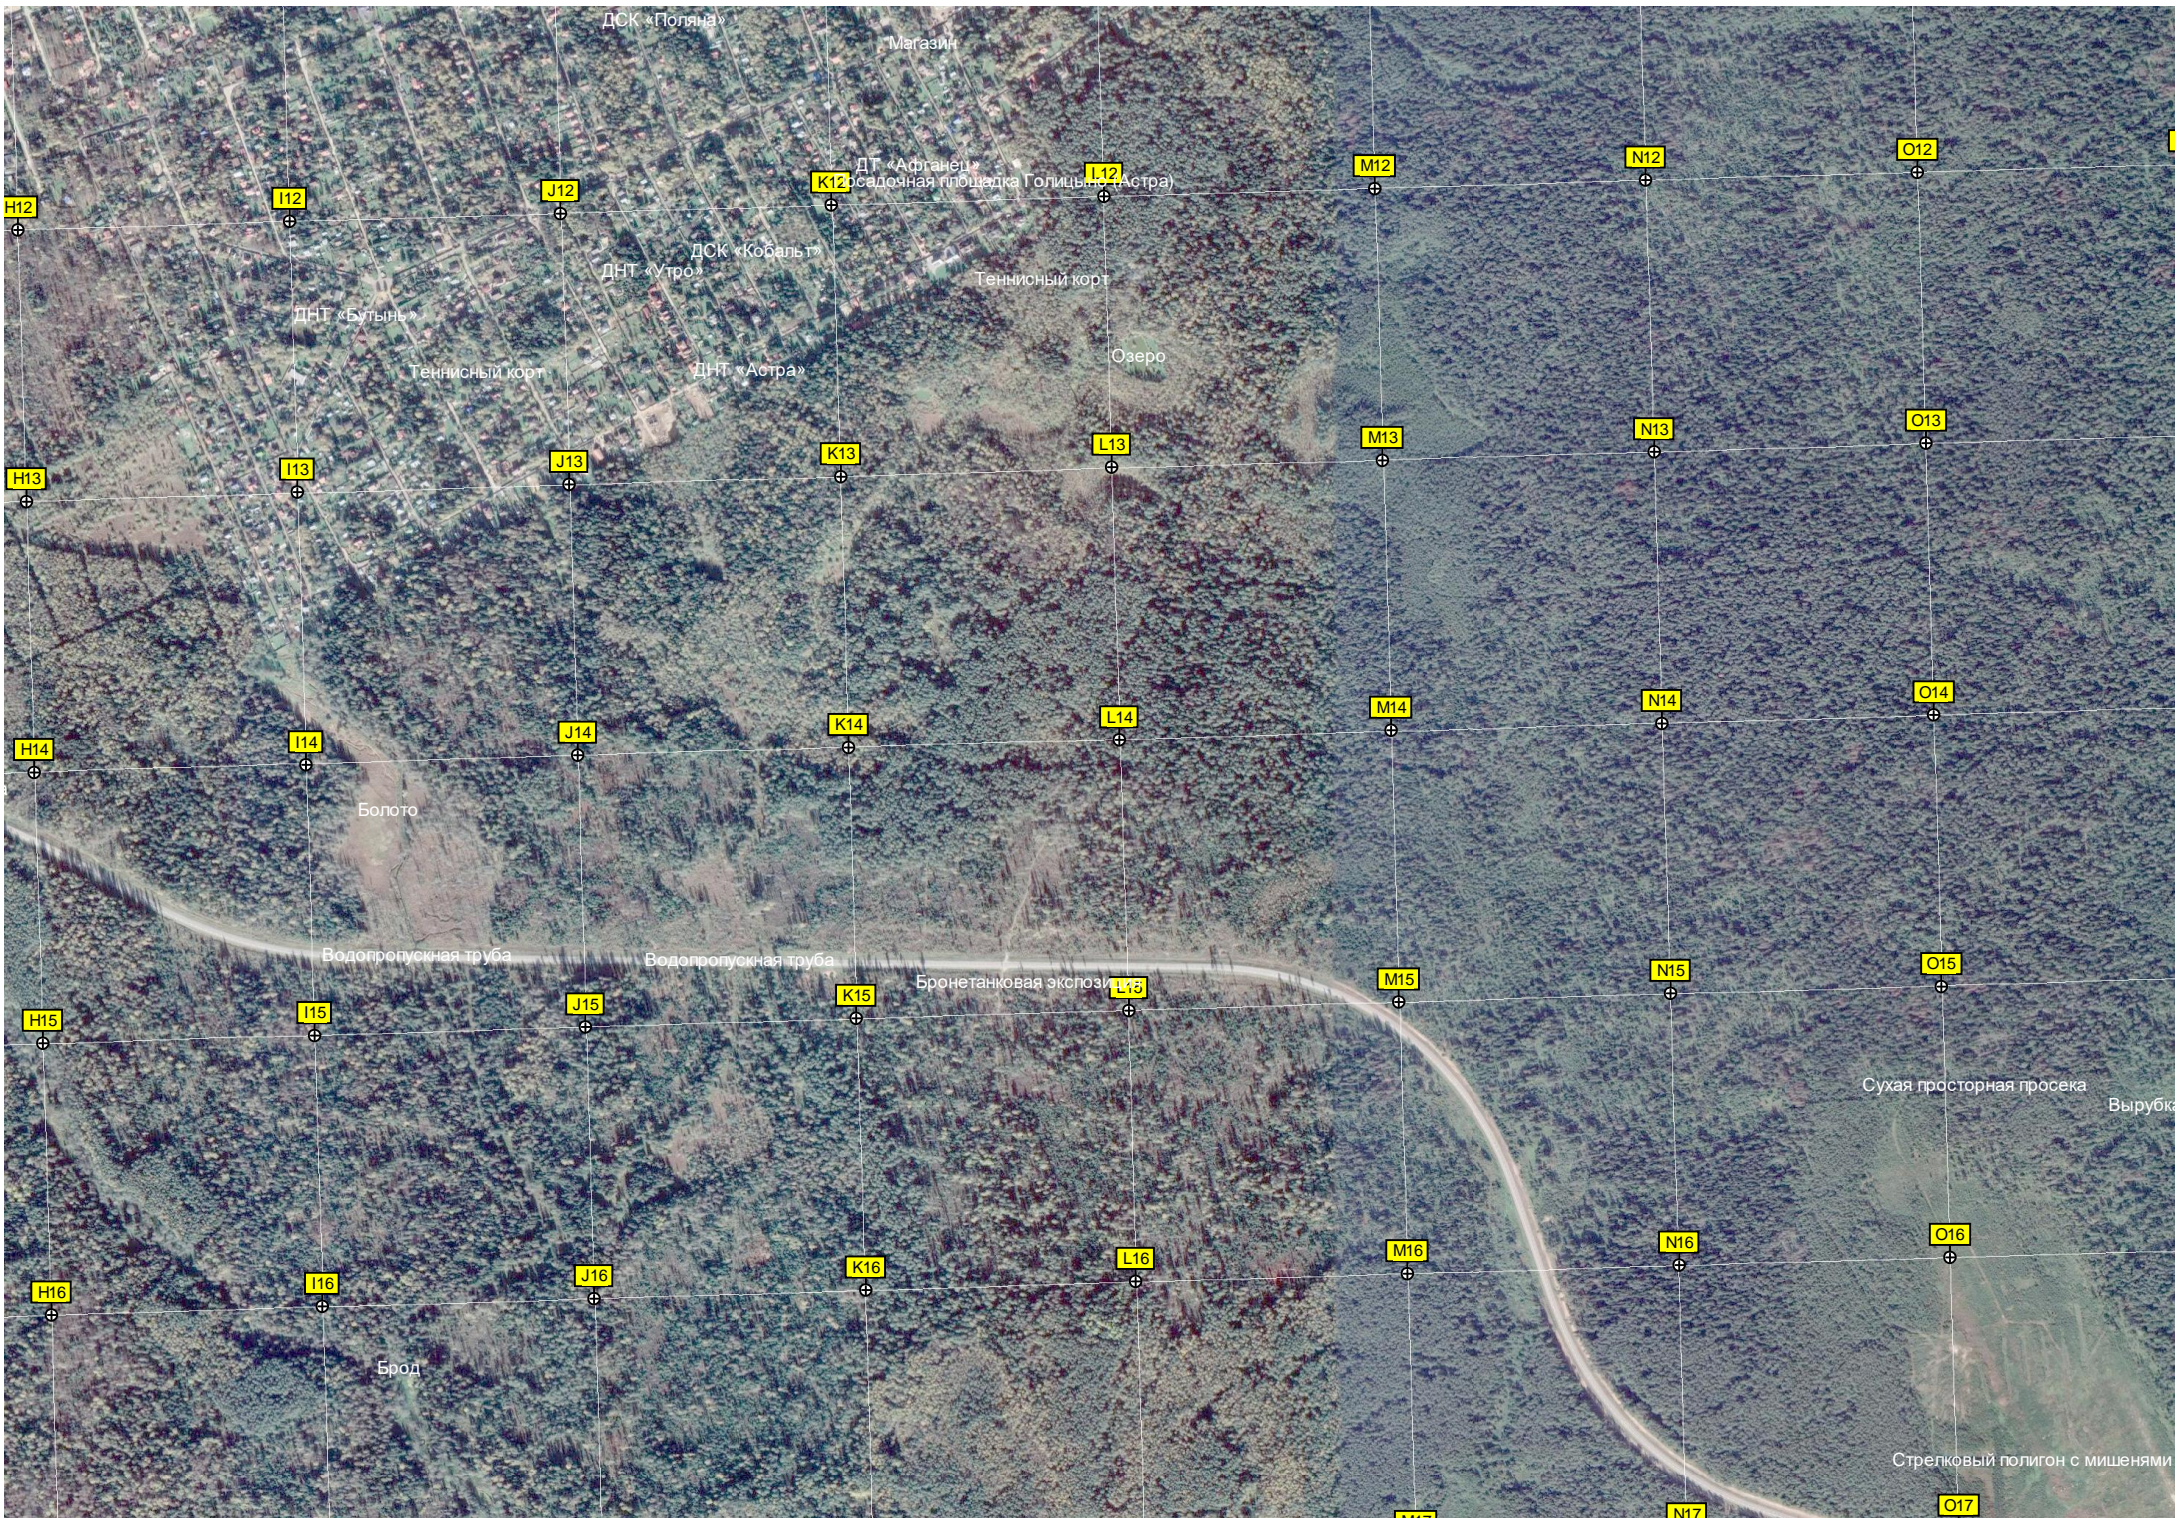

ДСК «Поляна»

Магазин

ДТ «Афганец»
осадочная площадка Голицына (Астра)

ДСК «Кобальт»
ДНТ «Утро»

Теннисный корт

Озеро

ДНТ «Бульба»

Теннисный корт

ДНТ «Астра»

Болото

Водопропускная труба

Водопропускная труба

Бронетанковая экспозиция

Сухая просторная просека

Вырубка

Брод

Стрелковый полигон с мишенями