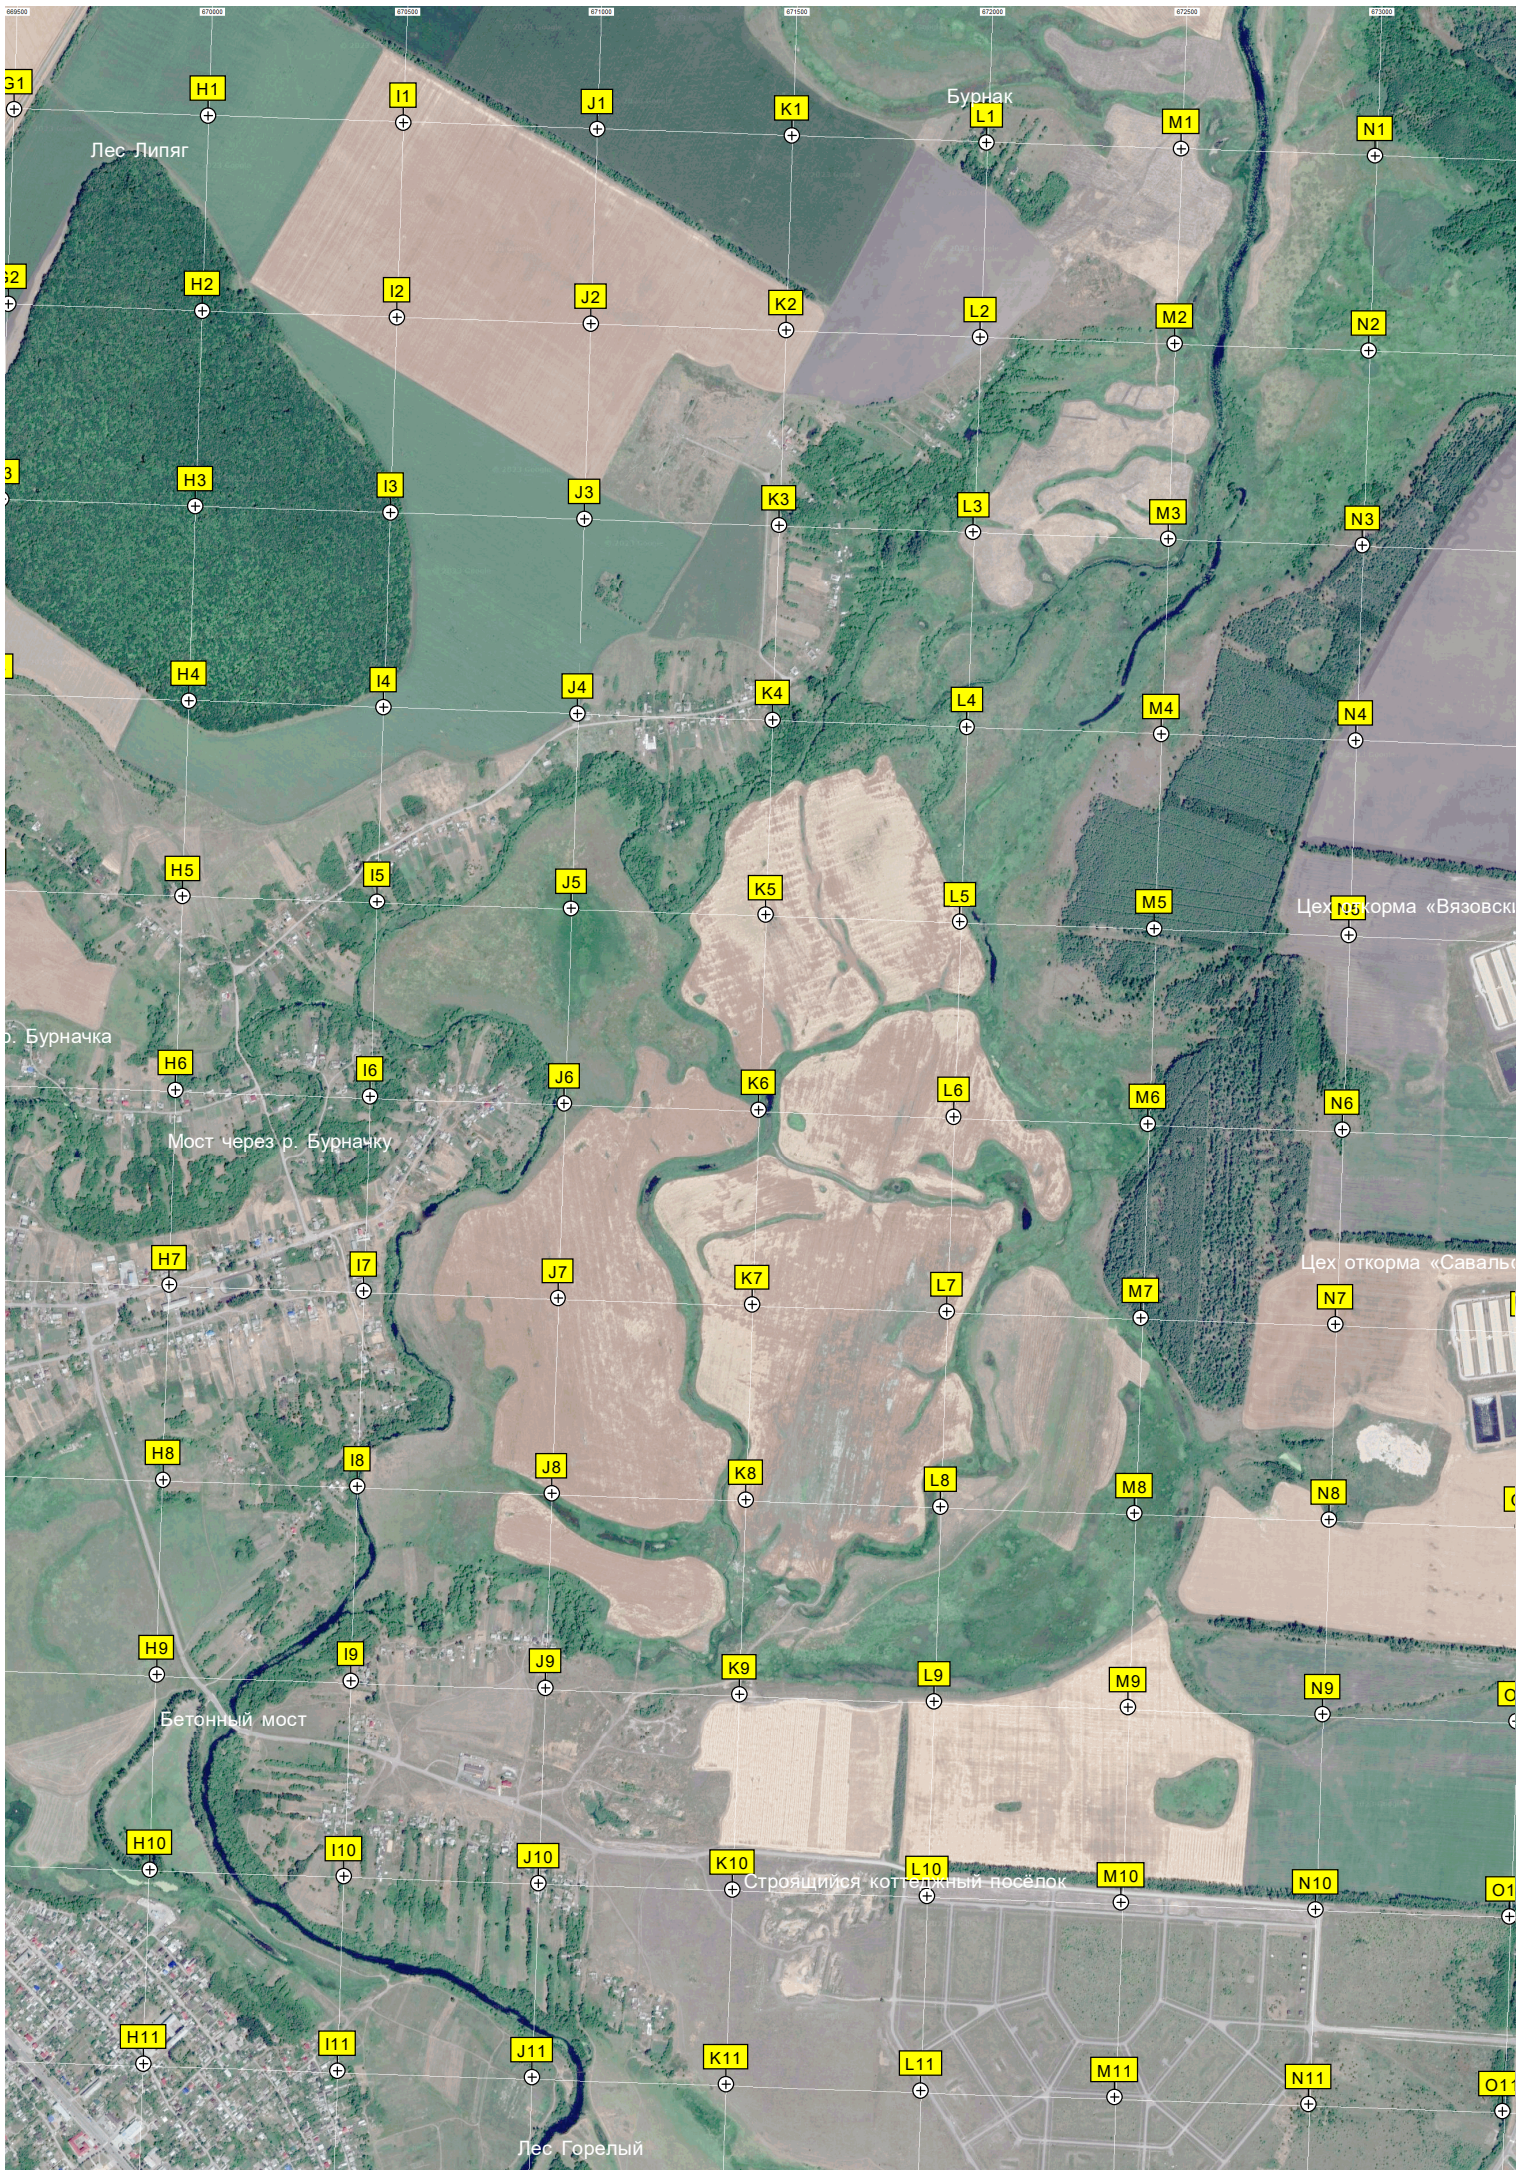

Защитная лесополоса

Электрическая подстанция ПС «Бурнакская» 35/10 кВ

Пирама

Бурнакское кладбище

Комбикормовый завод ООО «Тамбовский Бекон»

Жердевский элеватор

Руины откормбазы

Жердевский элеватор

Лес Лиляг

Бурнак

Цех оторма «Вязовск»

Мост через р. Бурначку

Цех оторма «Савальск»

Бетонный мост

Строящийся коттеджный посёлок

Лес Горелый

T7

U7

V7

Урочище Видный (Хутора) свинокомплекса «Бурнацкий»

O8

P8

Q8

R8