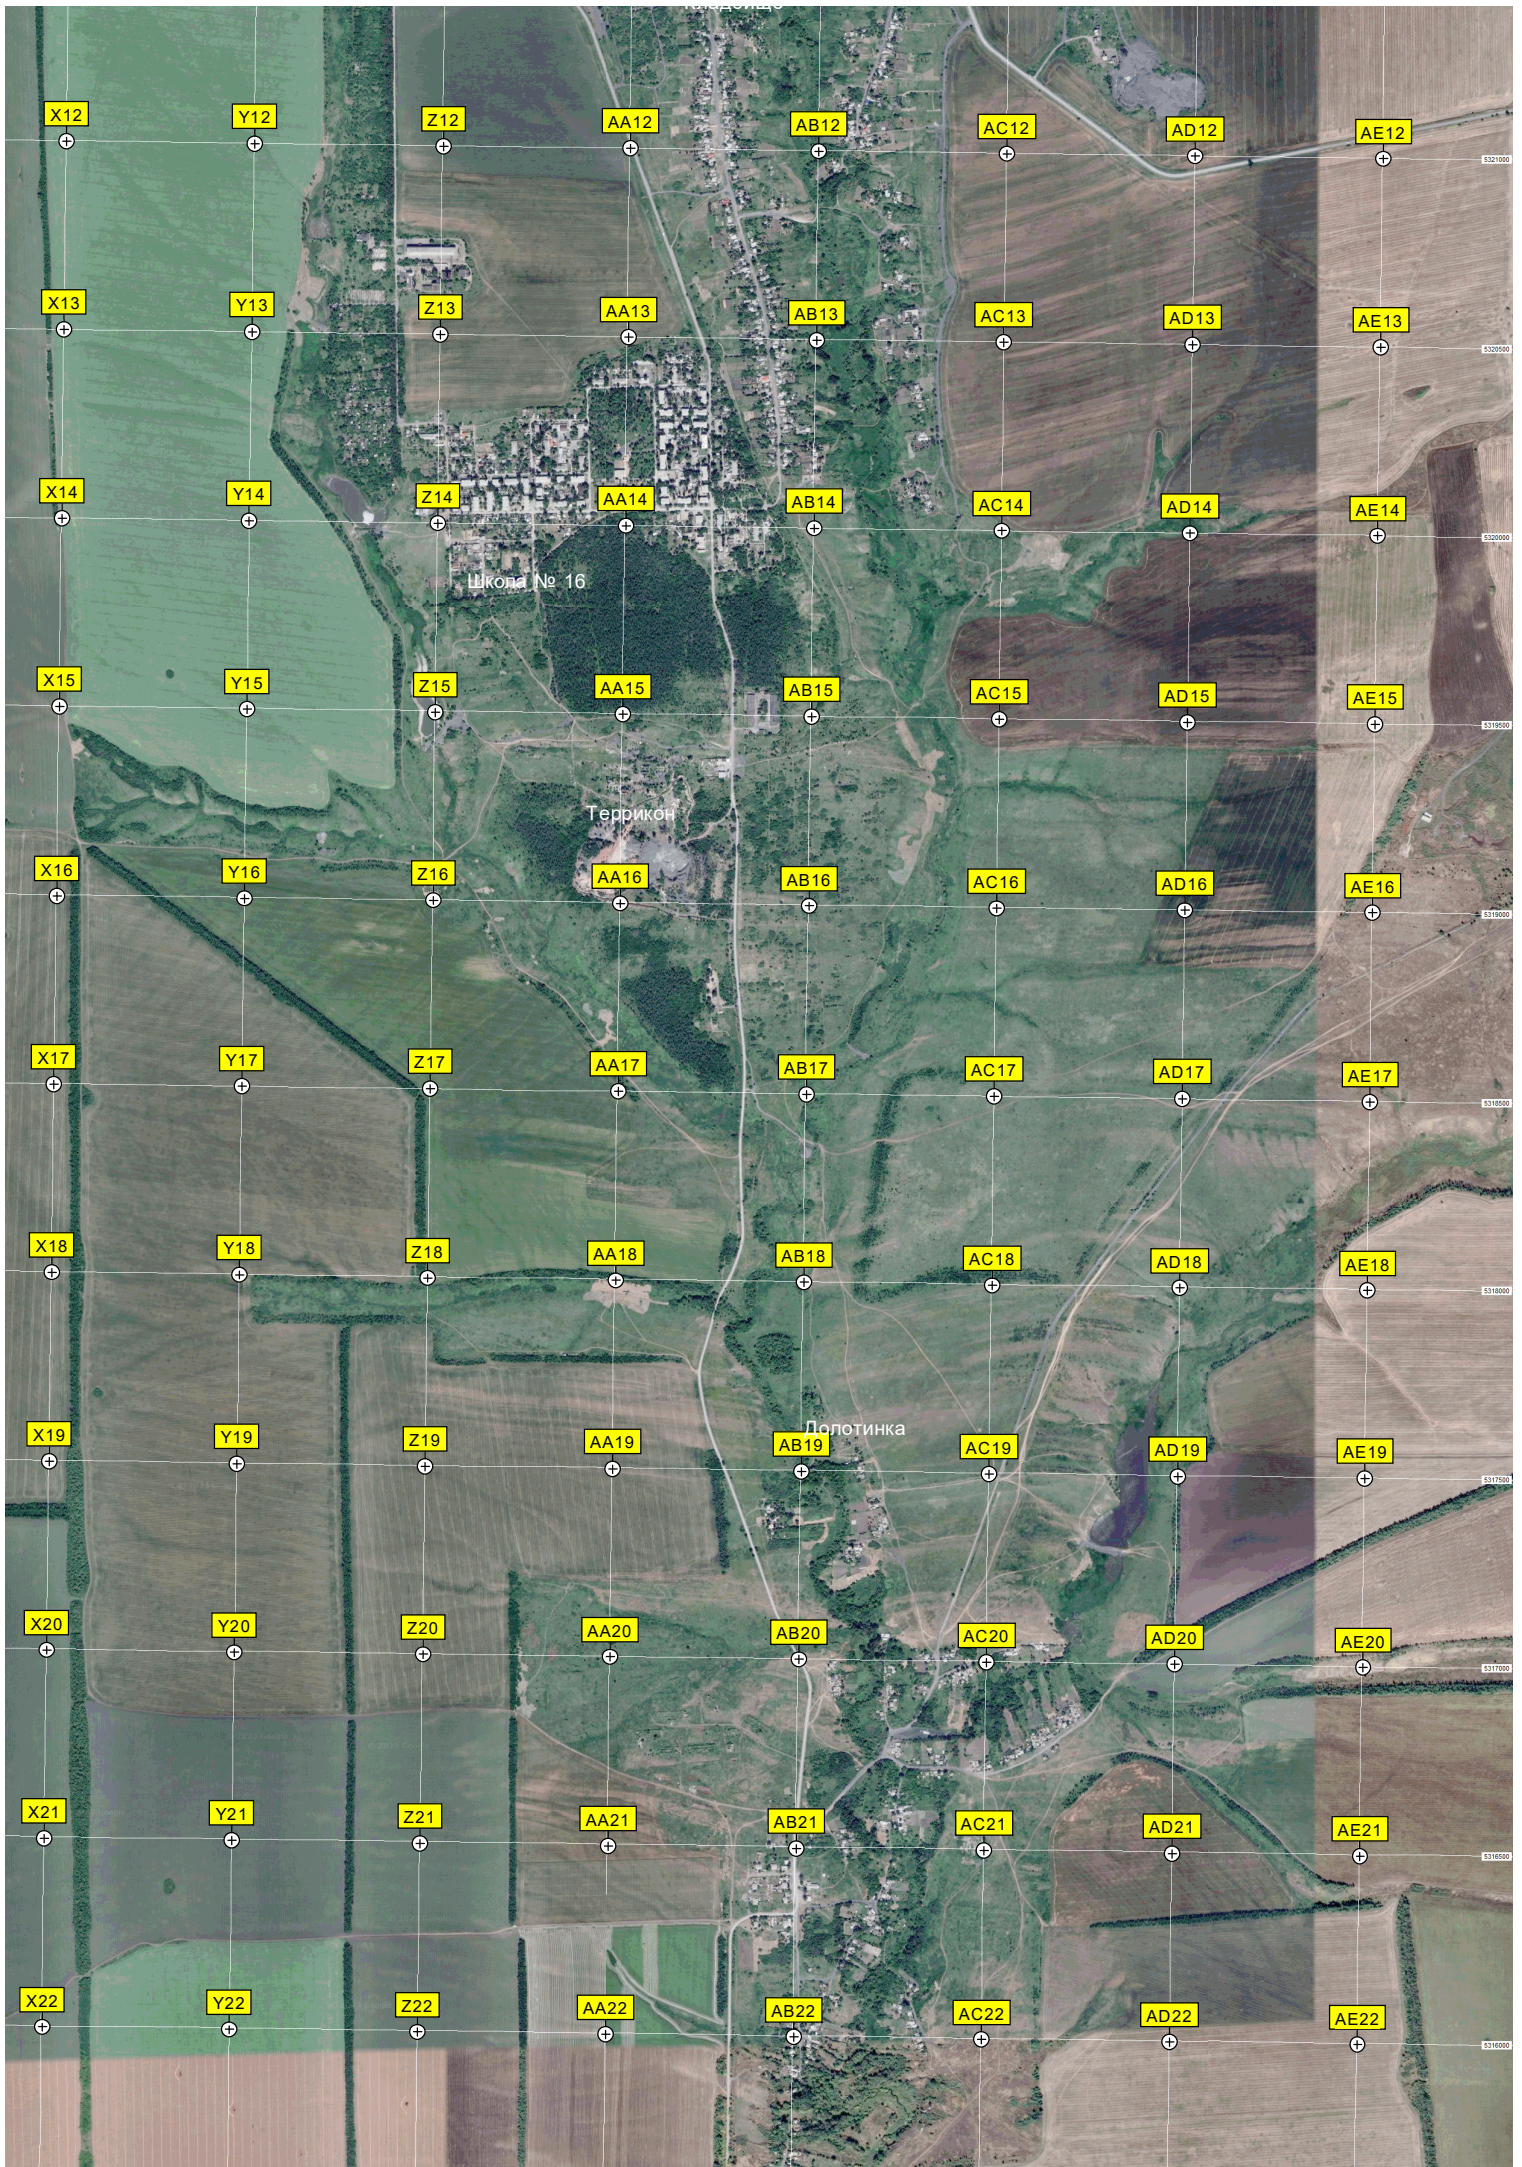

Калинов

Ставок - Черная лесина

Железнодорожный переезд

Гуково

Понижительная станция (ПС) шахты «Алмазная»

Октябрьский

Черевково

Скотоводческая ферма

Краснодарский психоневрологический интернат  
Террикон  
Платформа Черевково

Вышка мобильной связи