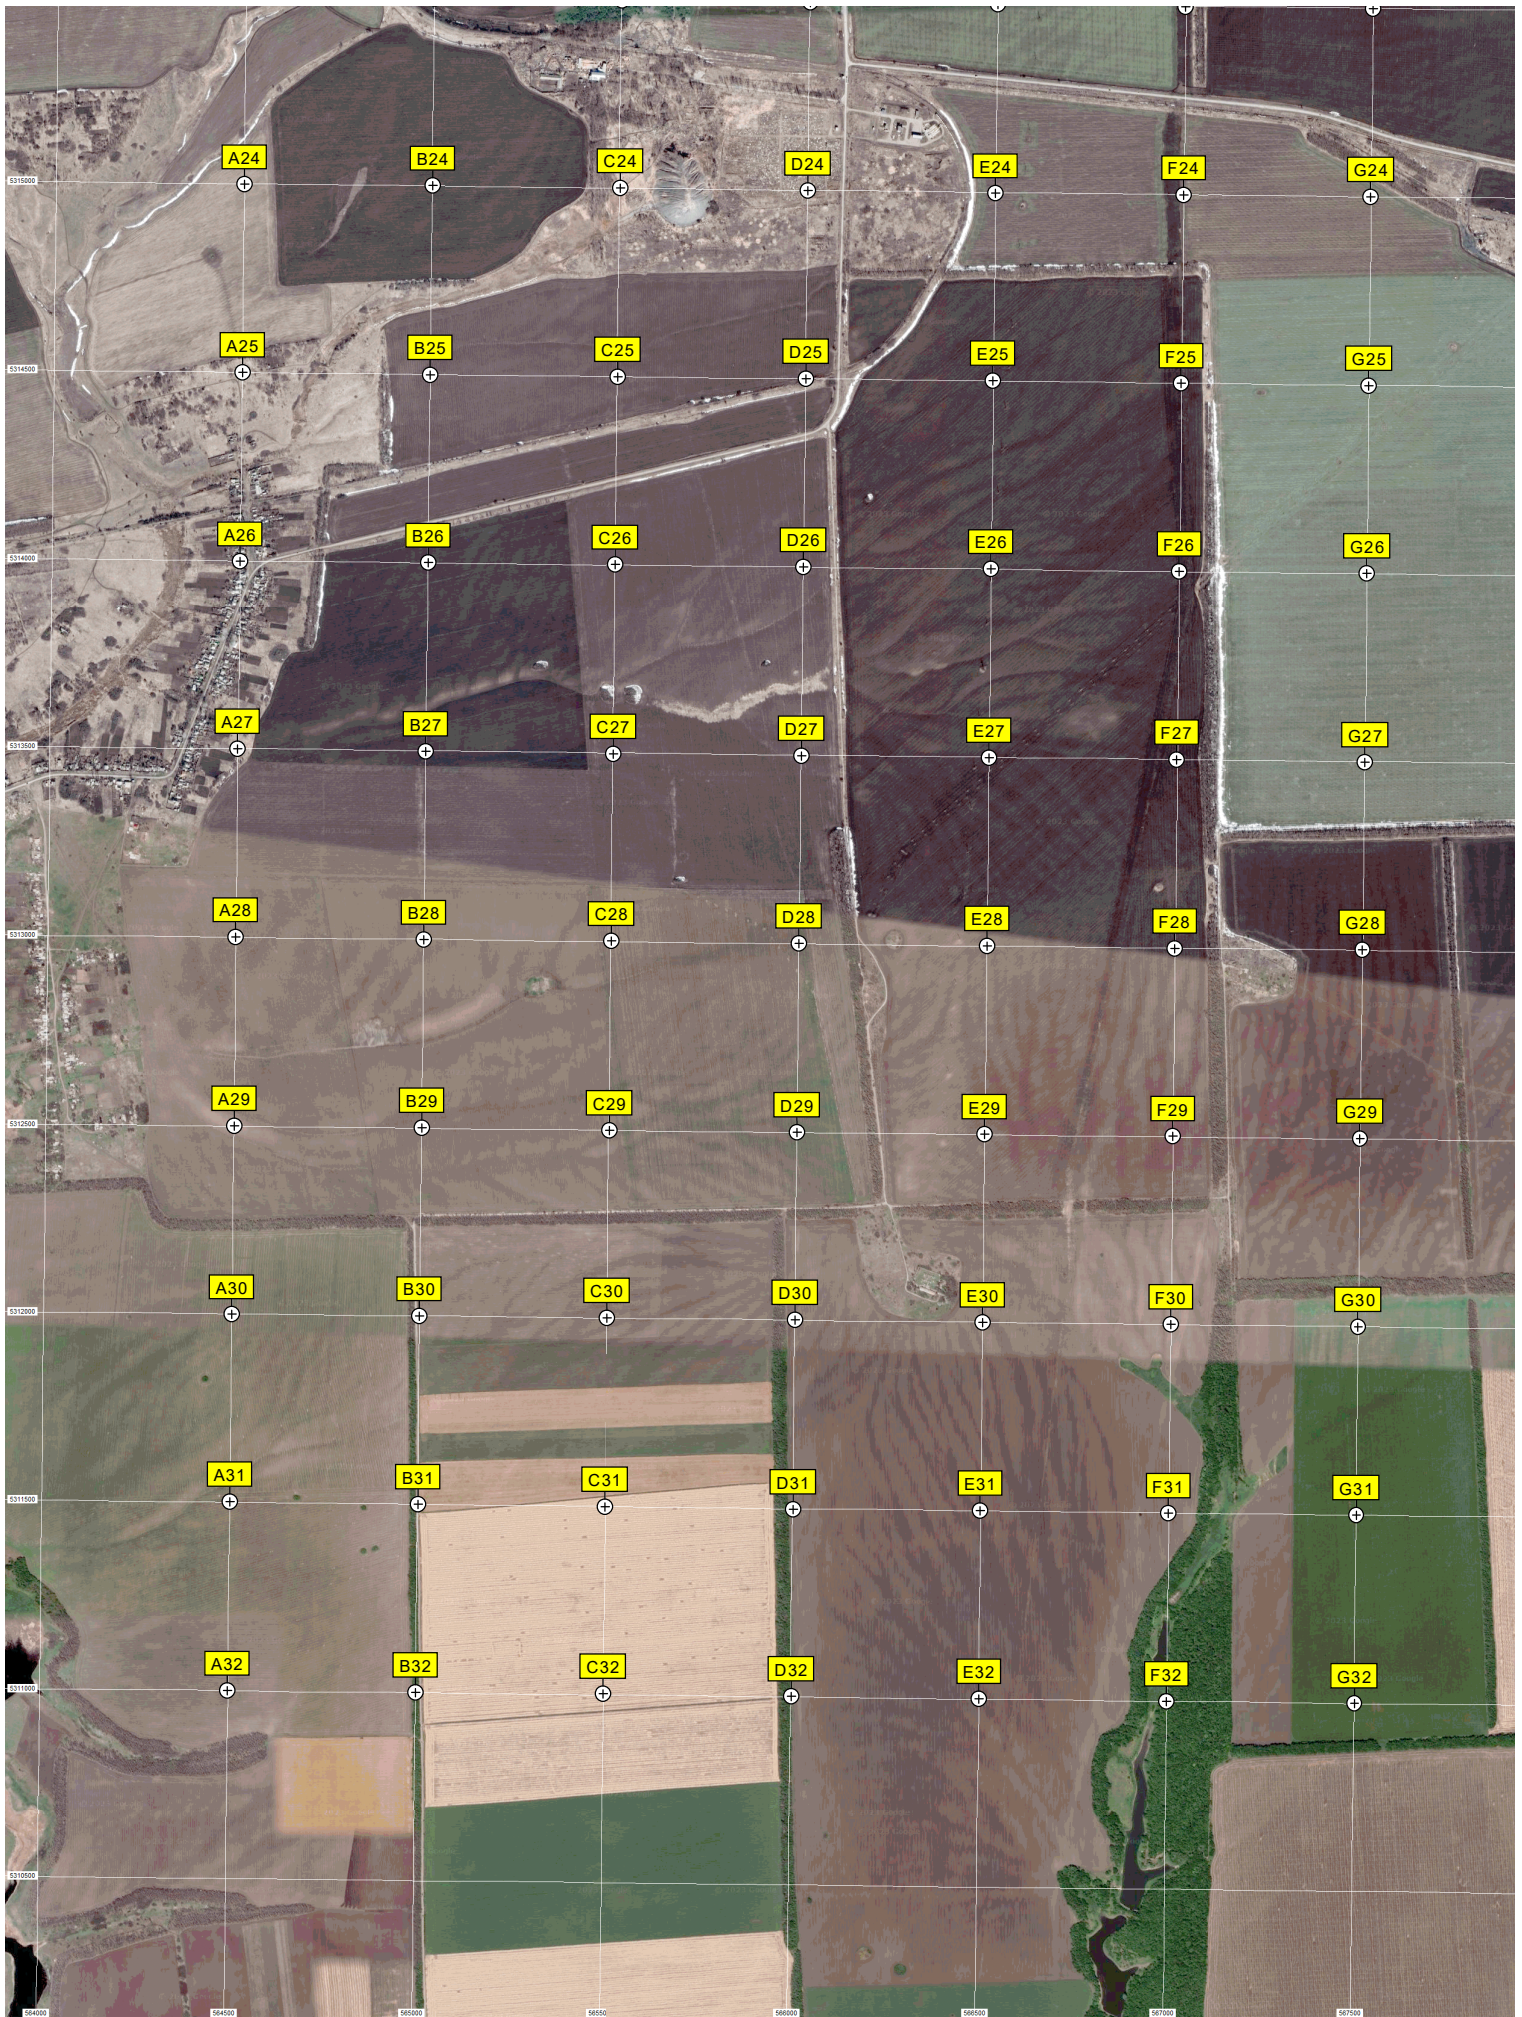

Калинов

Ставок - Черная лесина

Железнодорожный переезд

Гуково

Понижительная станция (ПС) шахты «Алмазная»

Октябрьский

Черевково

Скотоводческая ферма

Краснодарский психоневрологический интернат  
Террикон  
Платформа Черевково

Вышка мобильной связи