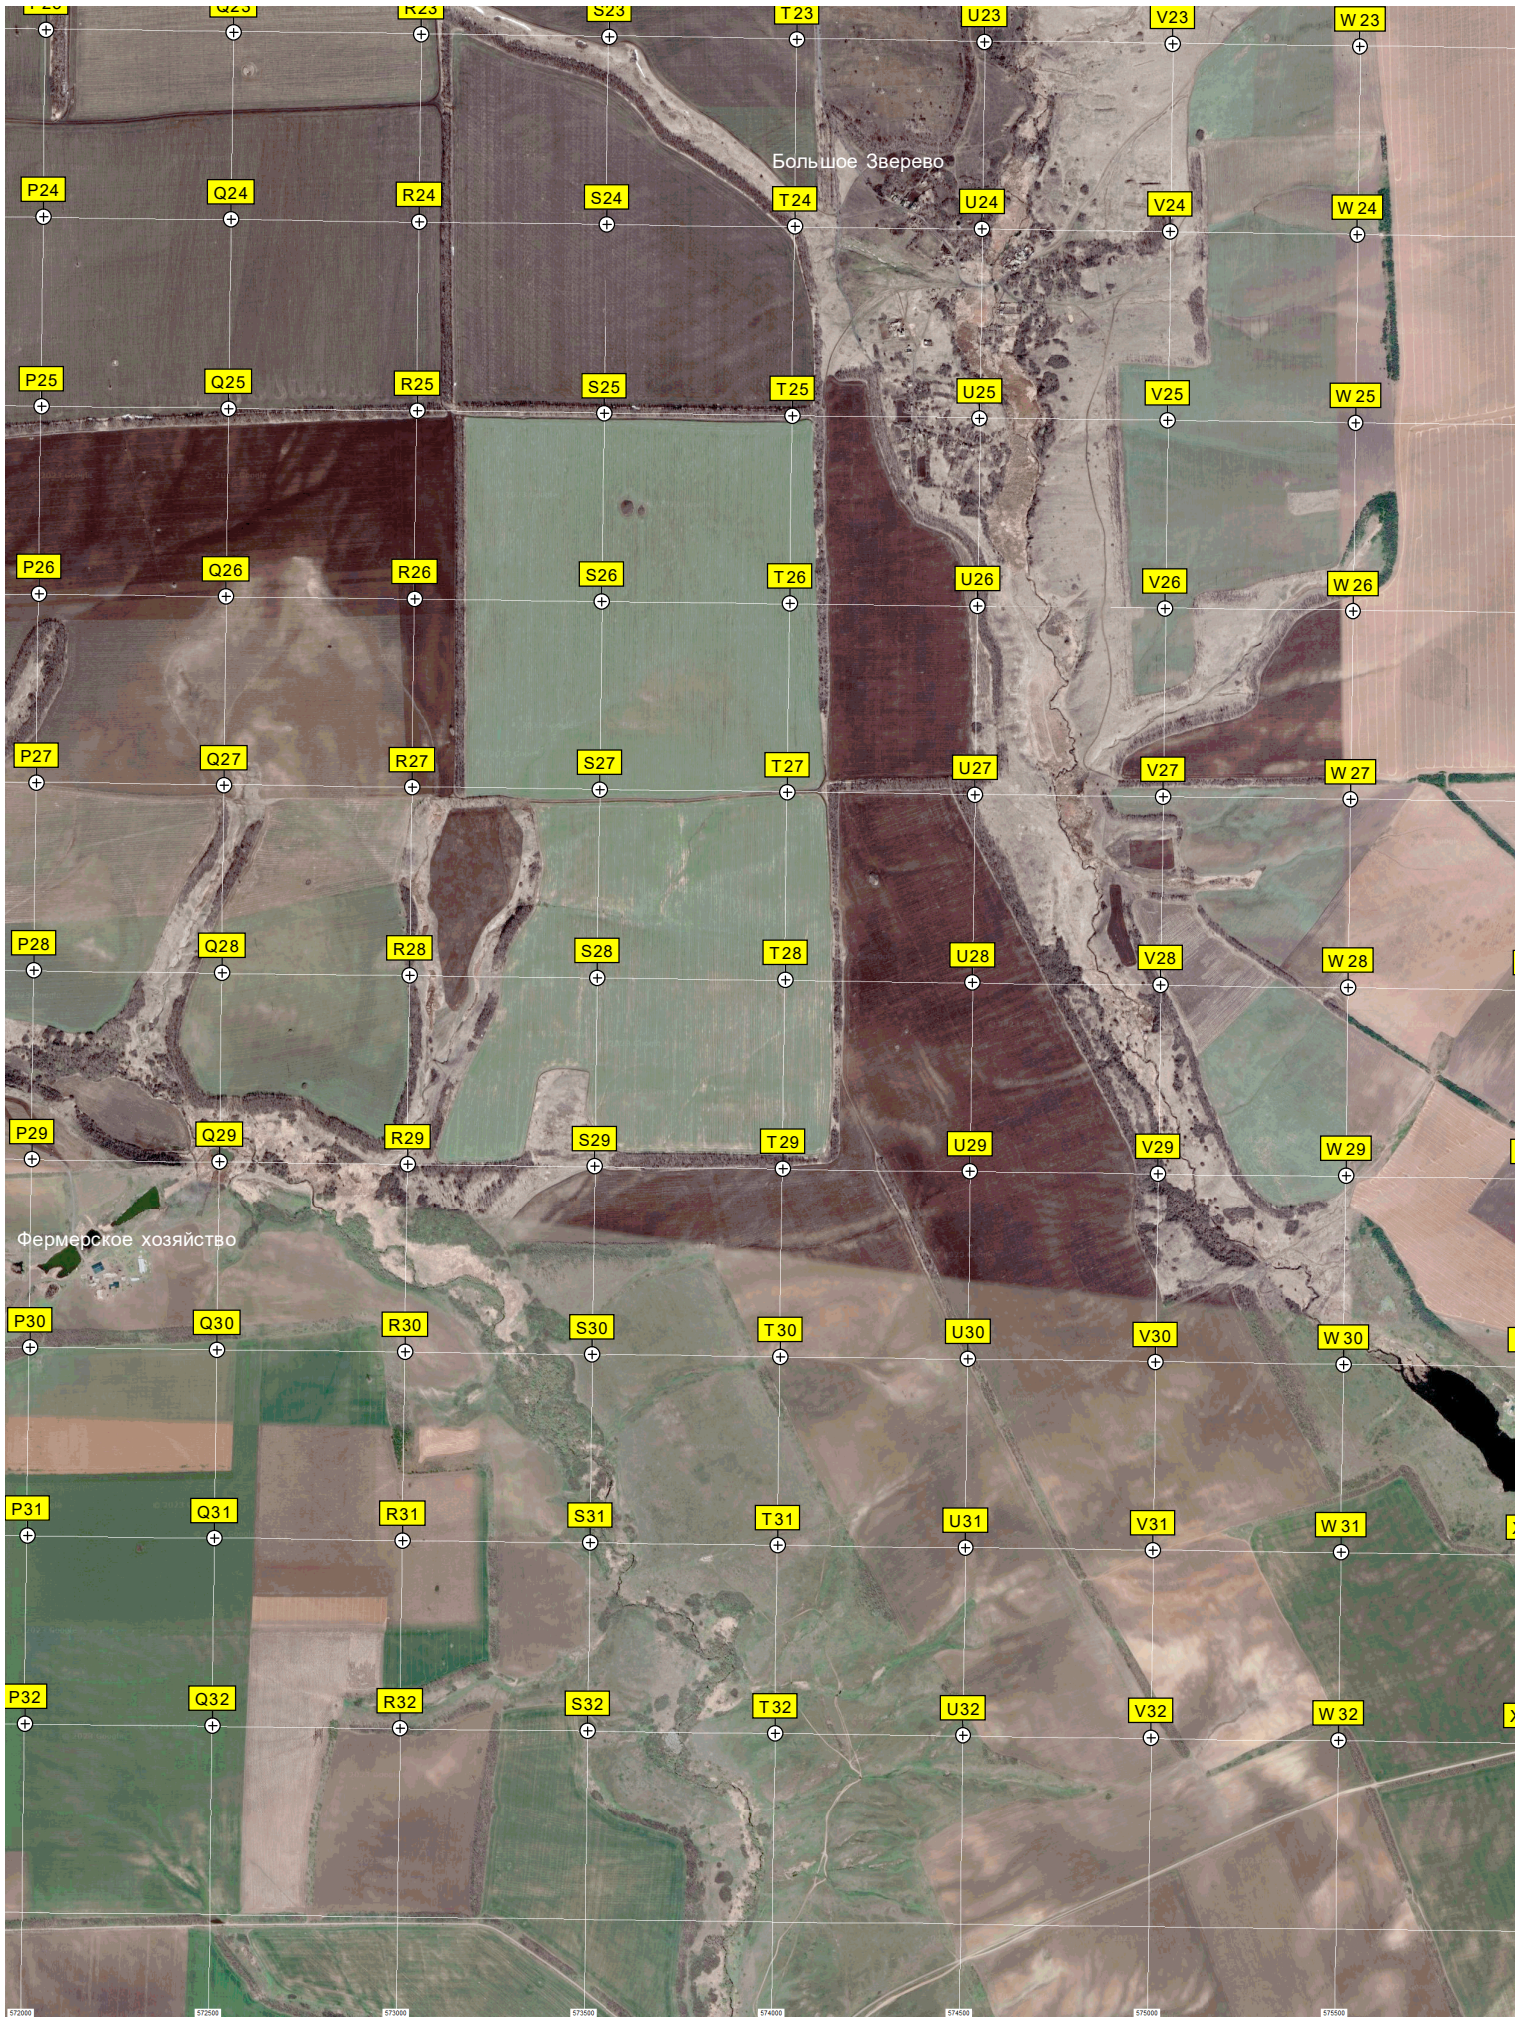

Калинов

Ставок - Черная лесина

Железнодорожный переезд

Гуково

Понижительная станция (ПС) шахты «Алмазная»

Октябрьский

Черевково

Скотоводческая ферма

Краснодарский психоневрологический интернат  
Террикон  
Платформа Черевково

Вышка мобильной связи