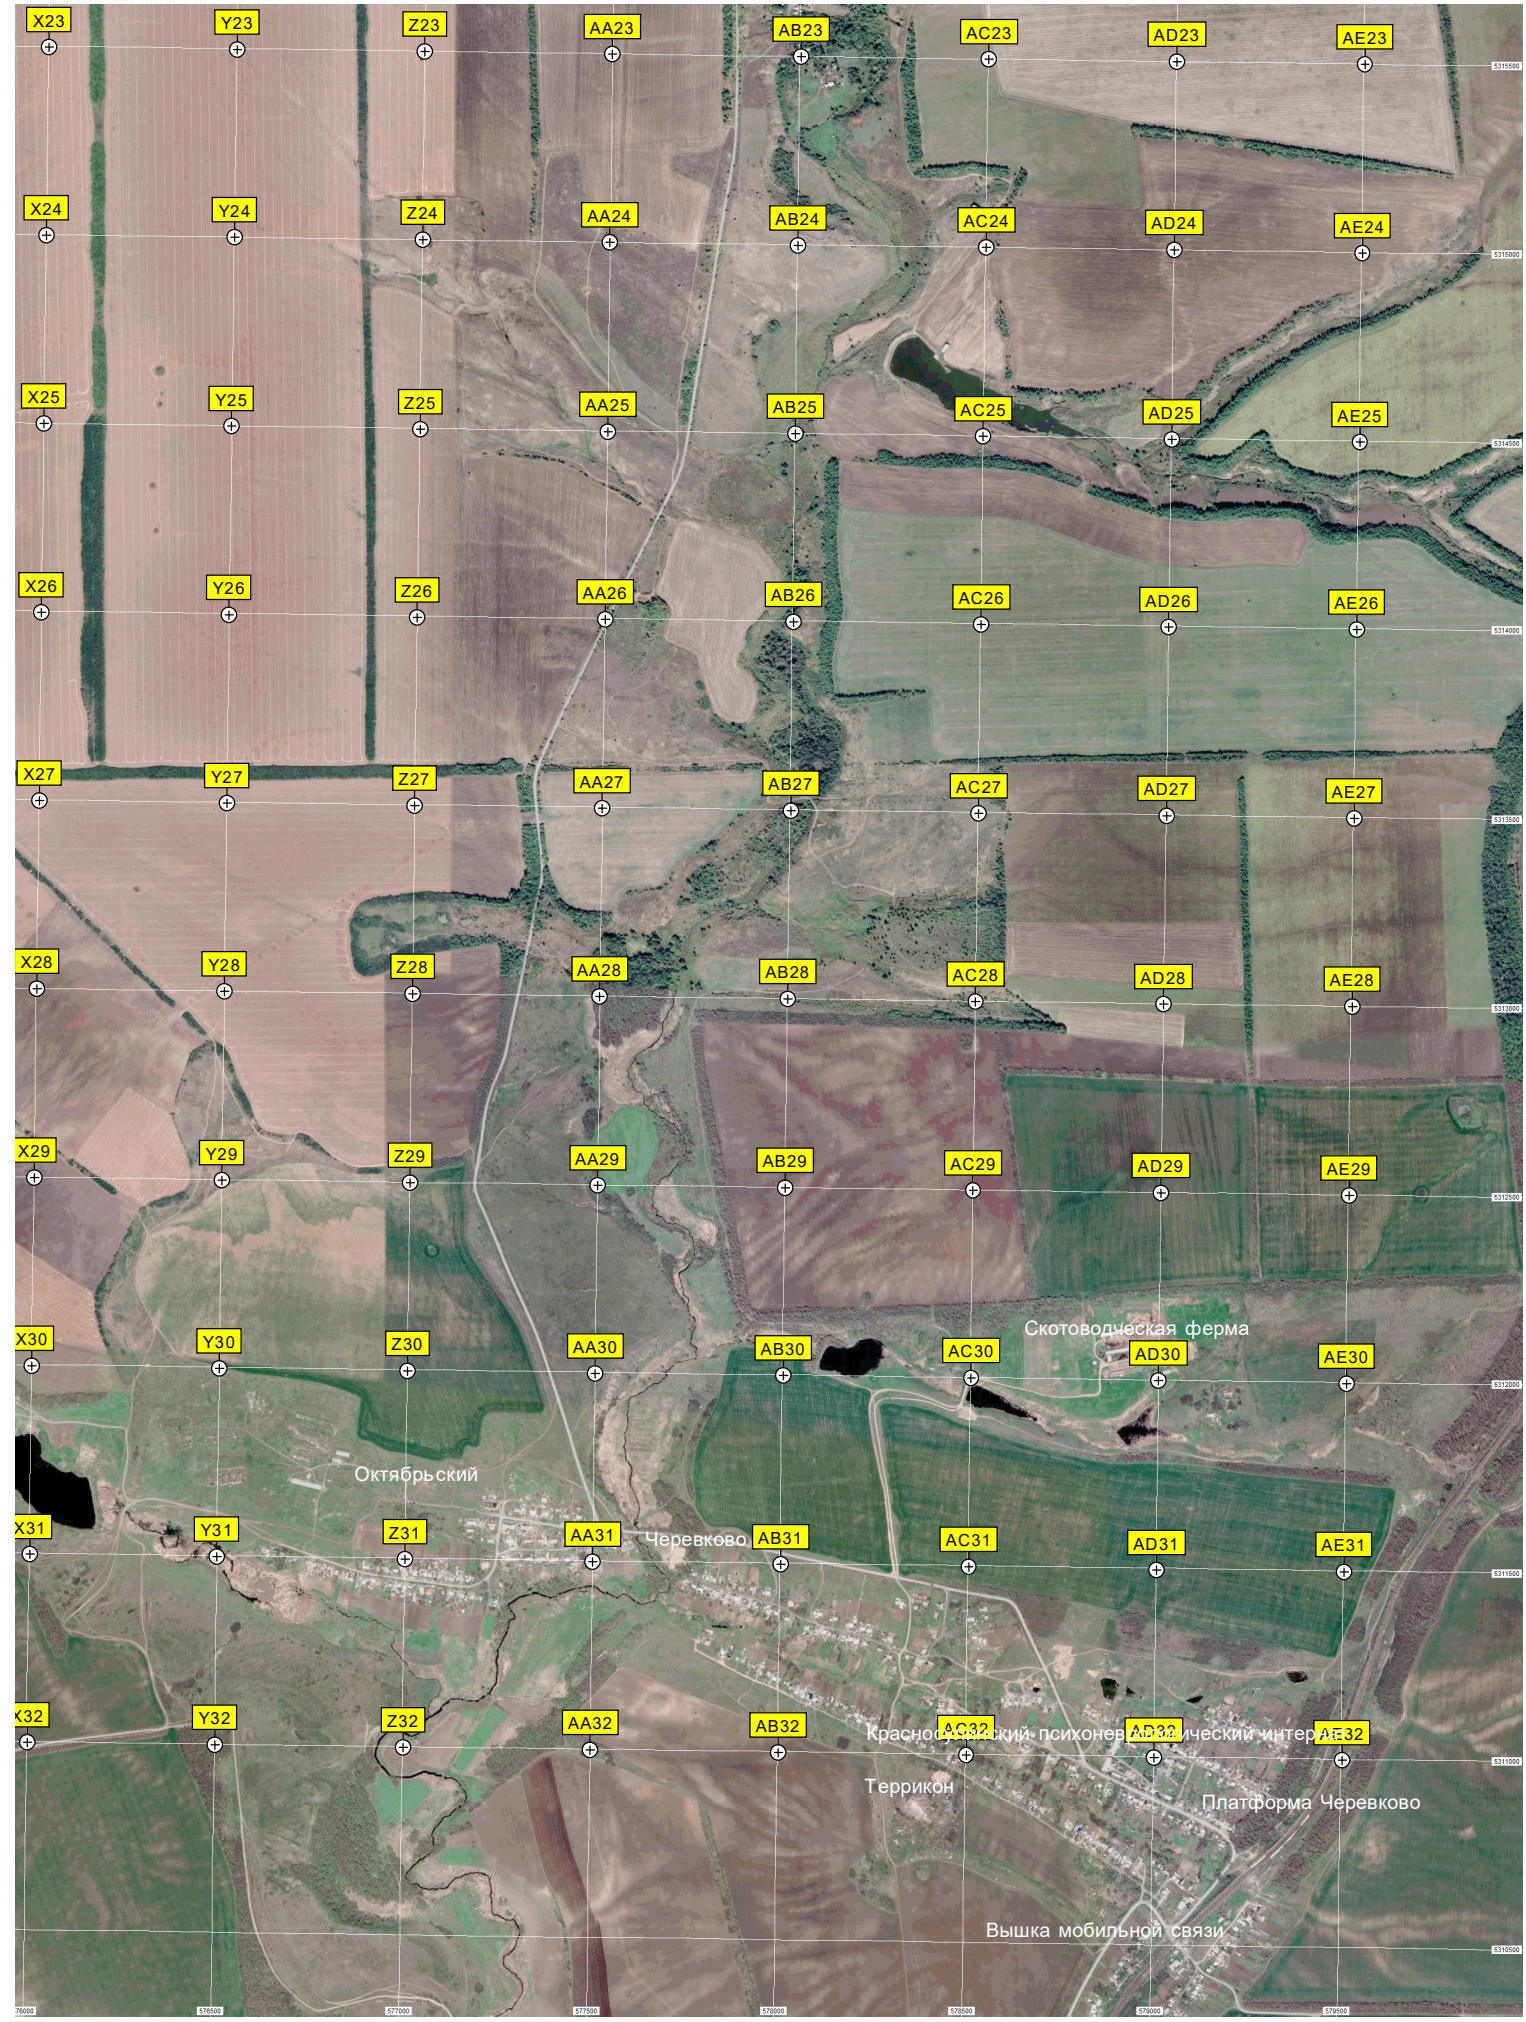

Калинов

Ставок - Черная лесина

Железнодорожный переезд

Гуково

Понижительная станция (ПС) шахты «Алмазная»

Октябрьский

Черевково

Скотоводческая ферма

Краснодарский психоневрологический интернат  
Террикон  
Платформа Черевково

Вышка мобильной связи