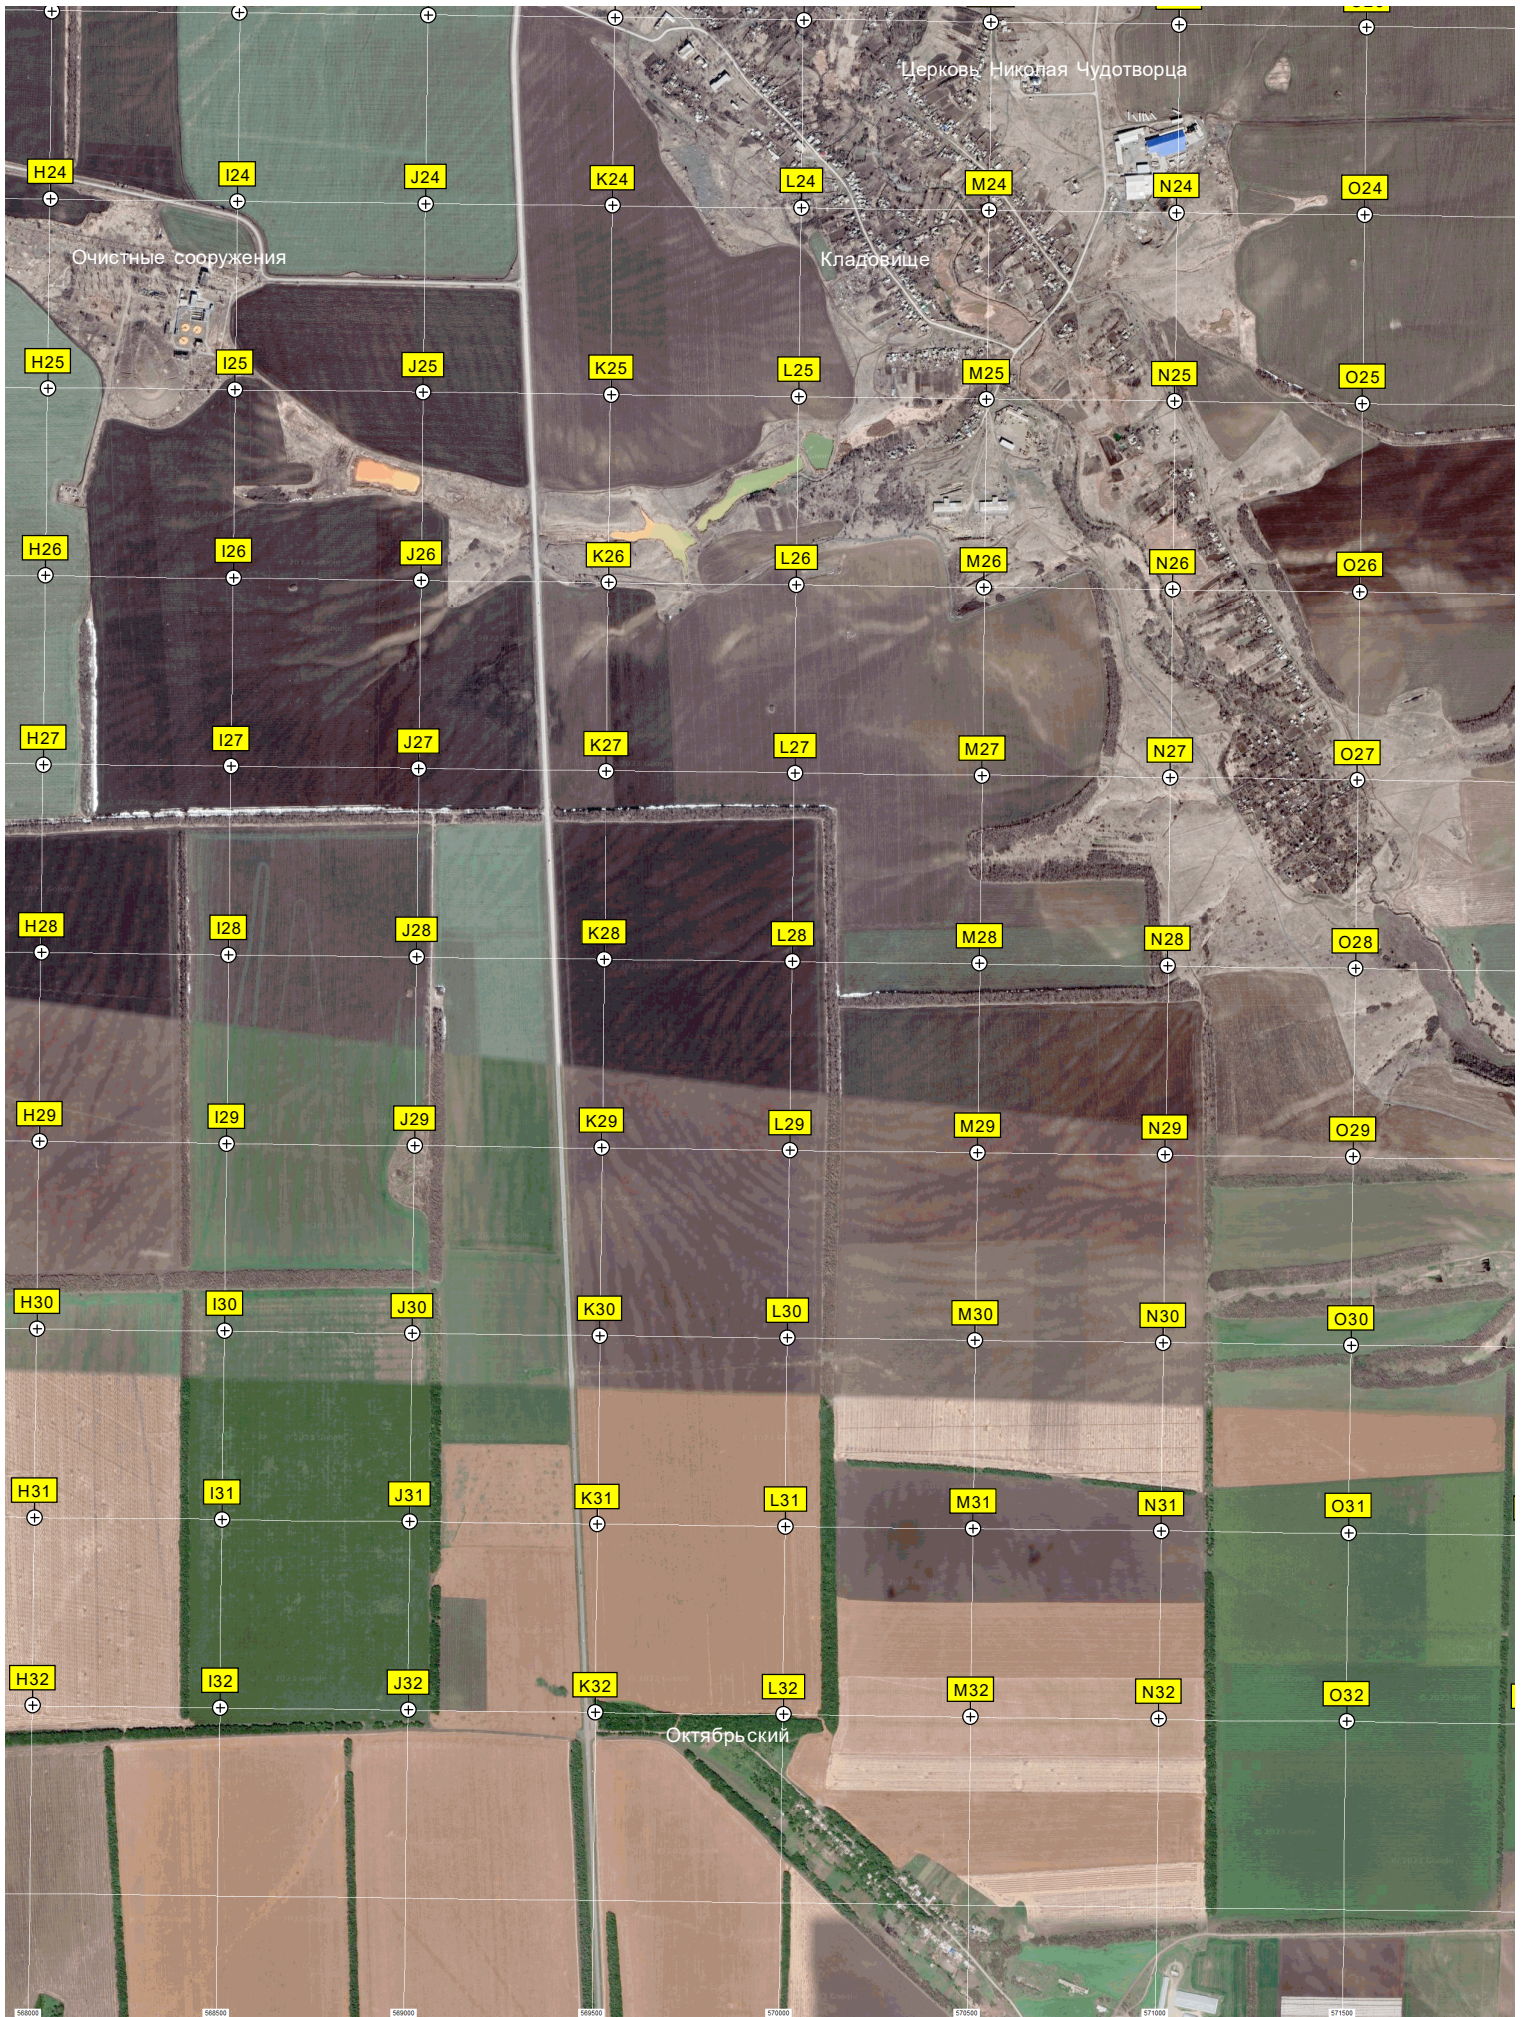

Калинов

Ставок - Черная лесина

Железнодорожный переезд

Гуково

Понижительная станция (ПС) шахты «Алмазная»

Октябрьский

Черевково

Скотоводческая ферма

Краснодарский психоневрологический интернат  
Террикон  
Платформа Черевково

Вышка мобильной связи