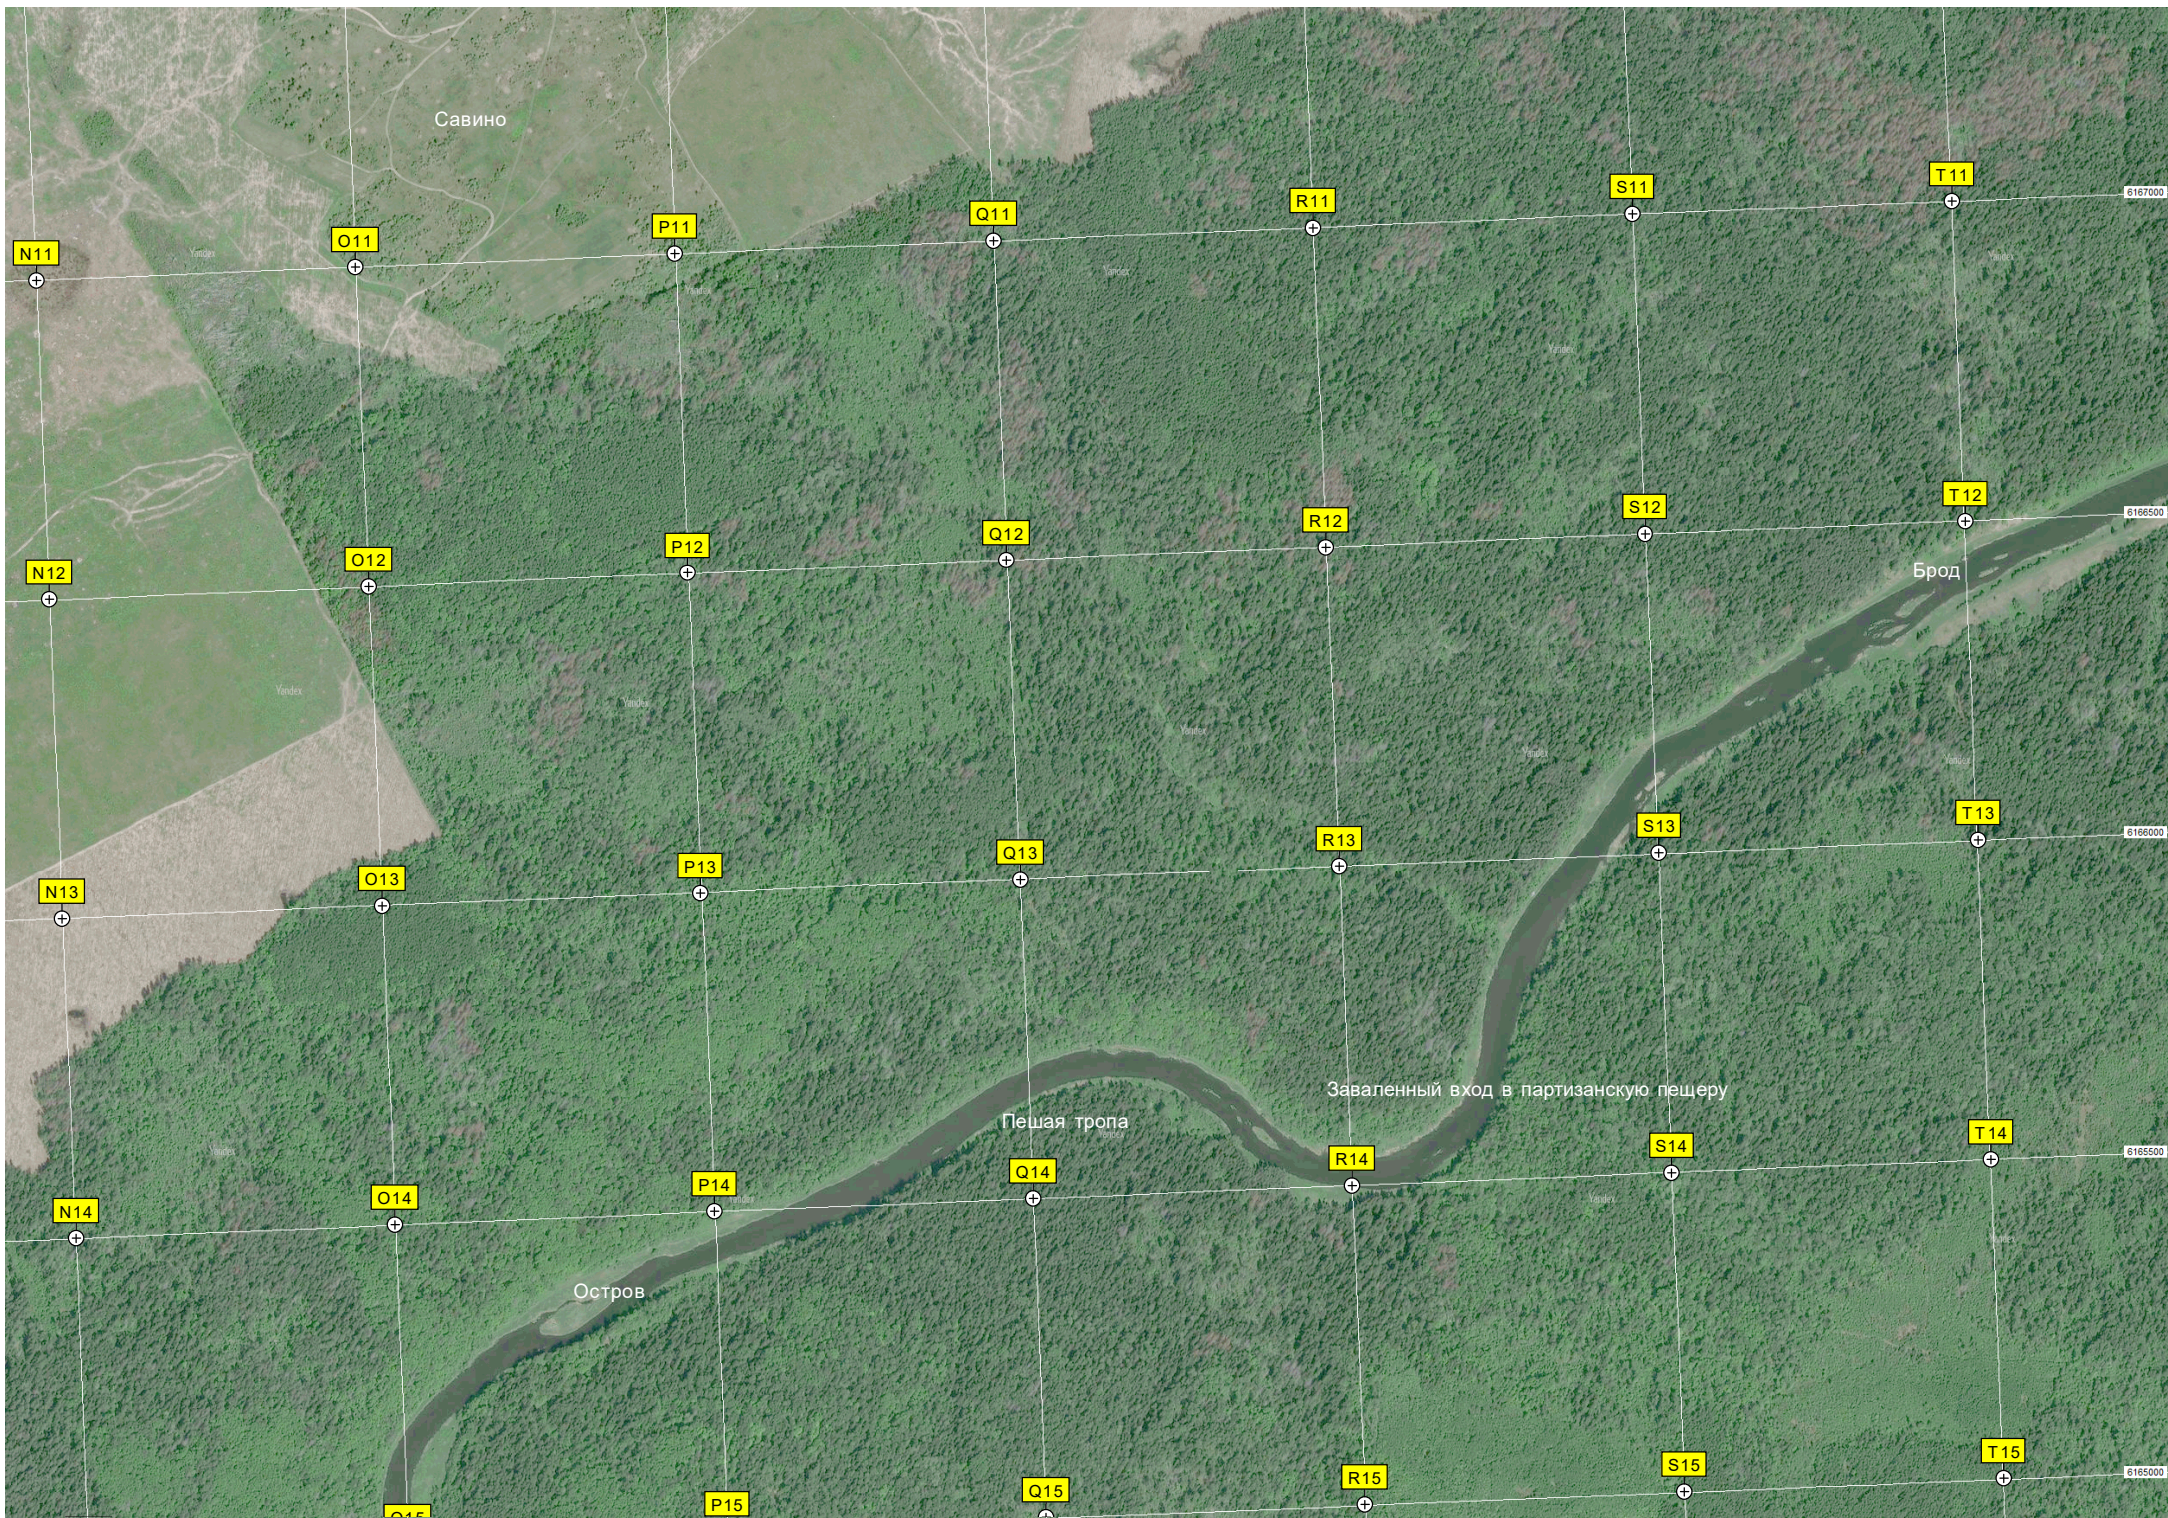

L11

L12

L13

L14

M11

M12

M13

M14

Савино

Брод

Пешая тропа

Заваленный вход в партизанскую пещеру

Остров

N11

O11

P11