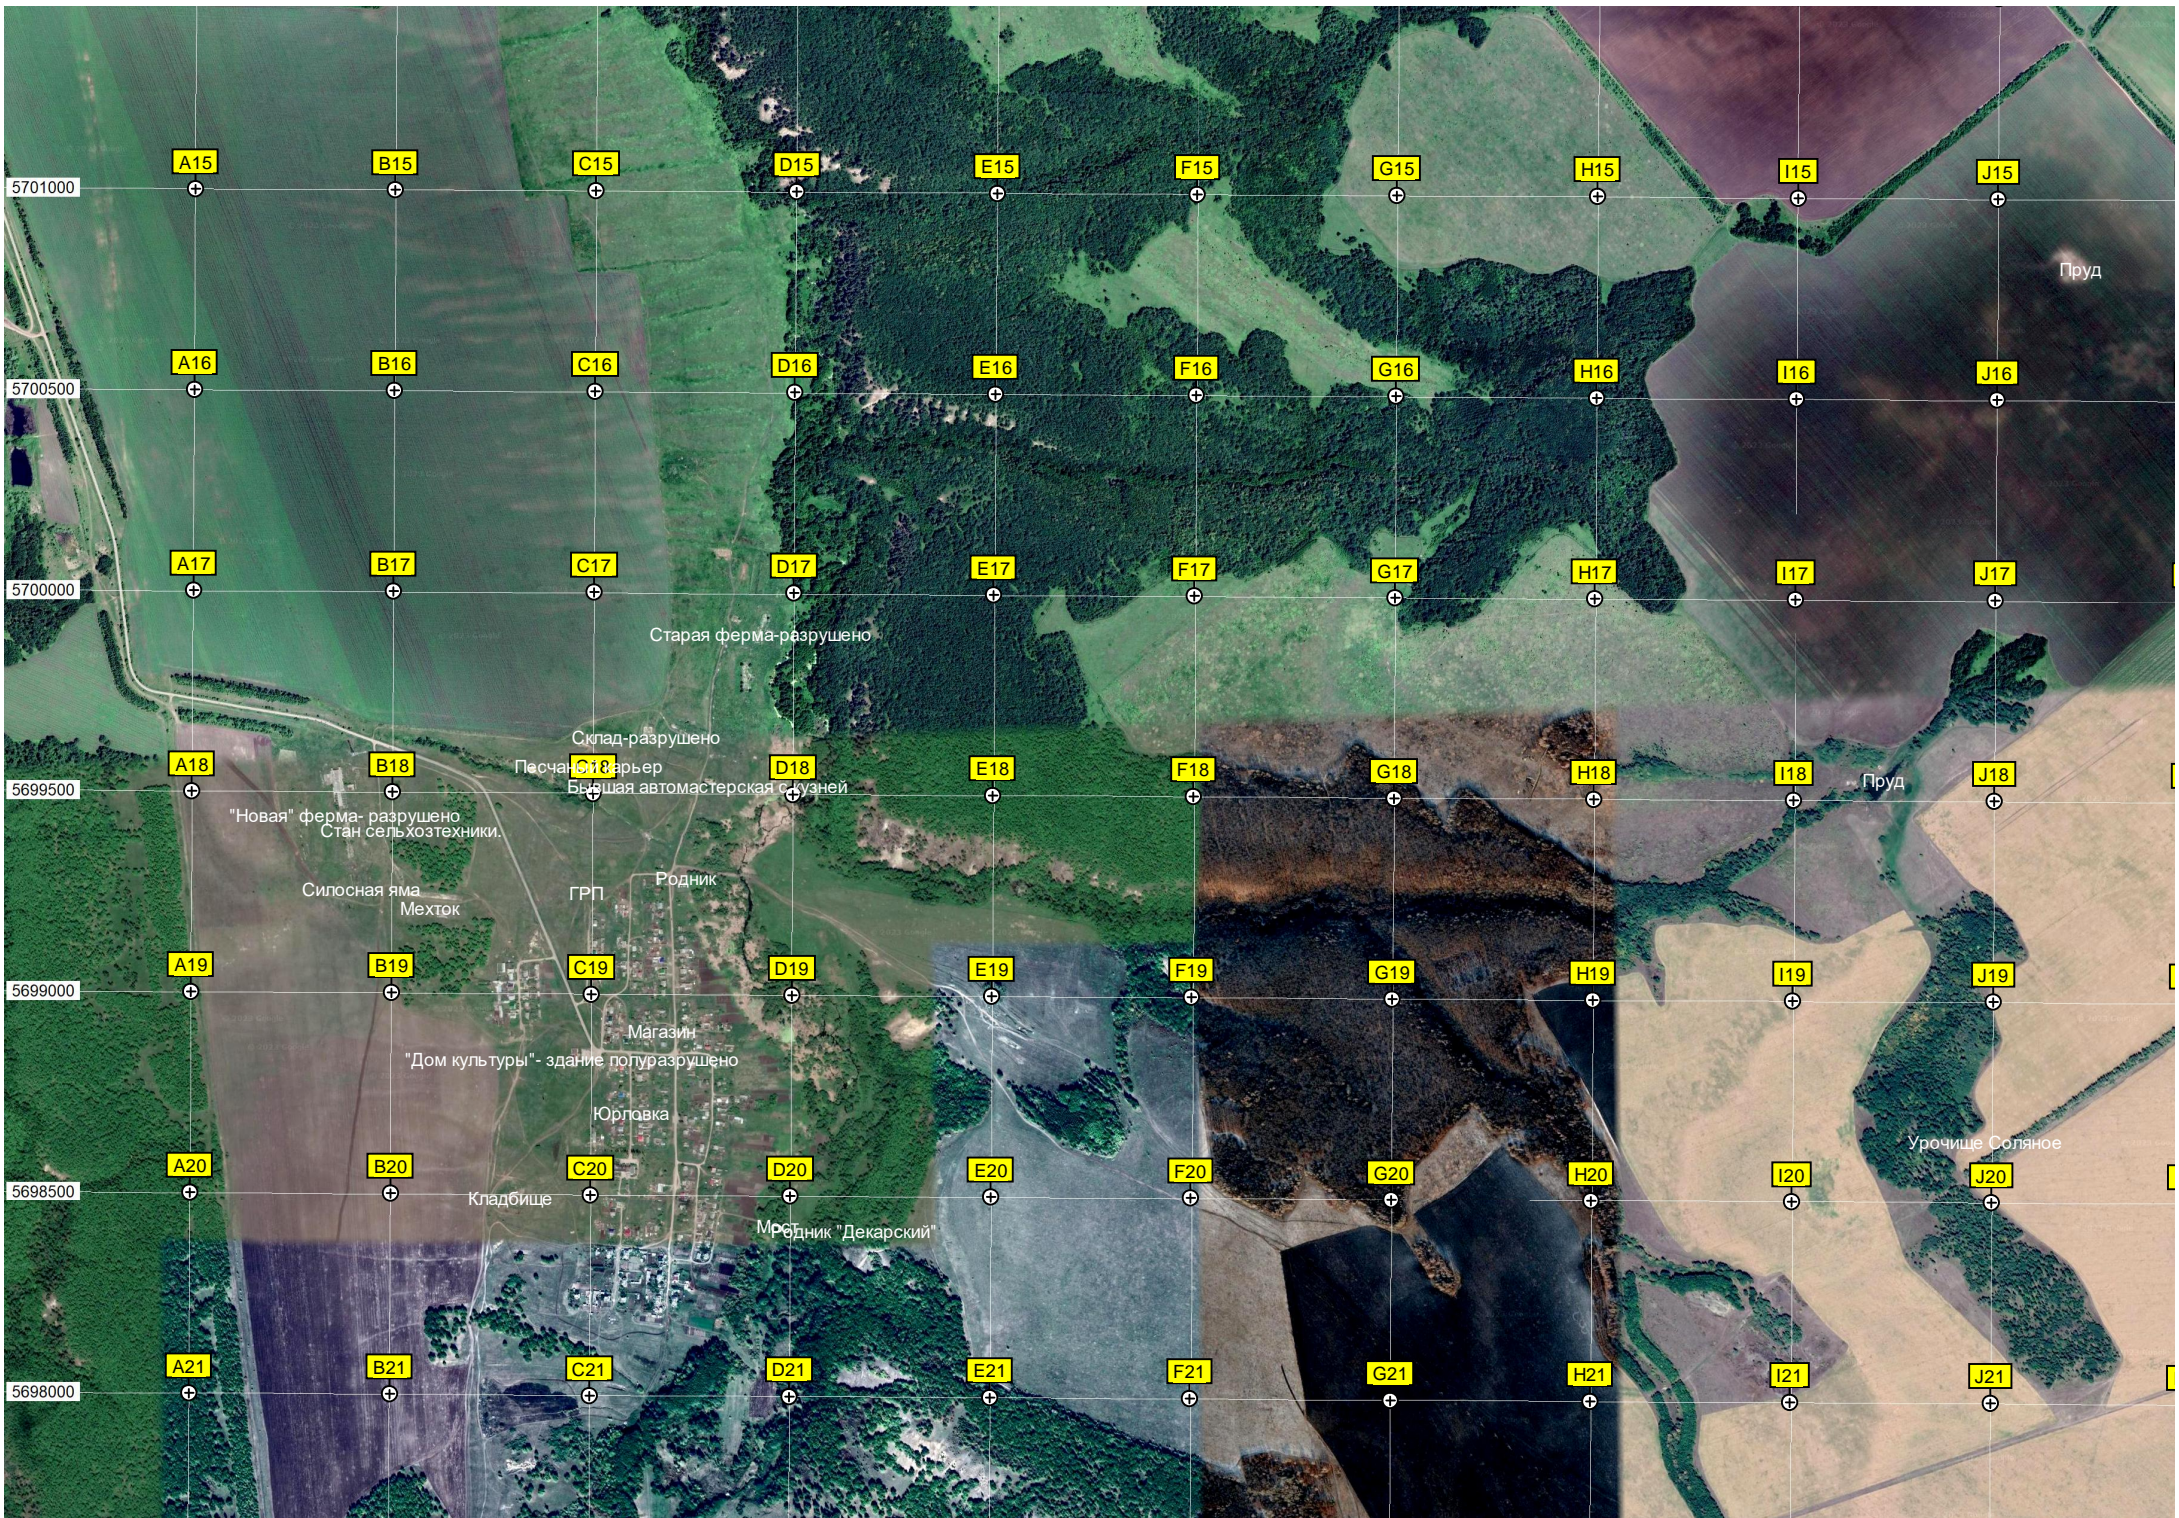

5701000

5700500

5700000

5699500

5699000

5698500

5698000

A15

B15

C15

D15

E15

F15

G15

H15

I15

J15

A16

B16

C16

D16

E16

F16

G16

H16

I16

J16

A17

B17

C17

D17

E17

F17

G17

H17

I17

J17

A18

B18

C18

D18

E18

F18

G18

H18

I18

J18

A19

B19

C19

D19

E19

F19

G19

H19

I19

J19

A20

B20

C20

D20

E20

F20

G20

H20

I20

J20

A21

B21

C21

D21

E21

F21

G21

H21

I21

J21

Старая ферма-разрушено

Склад-разрушено

Песчаный карьер

Бывшая автомастерская с кузовней

"Новая" ферма-разрушено
Стан сельхозтехники.

Силосная яма
Мехток

ГРП

Родник

Магазин
"Дом культуры"- здание полуразрушено

Юрлавка

Кладбище

Медник "Декарский"

Пруд

Пруд

Урочище Соляное