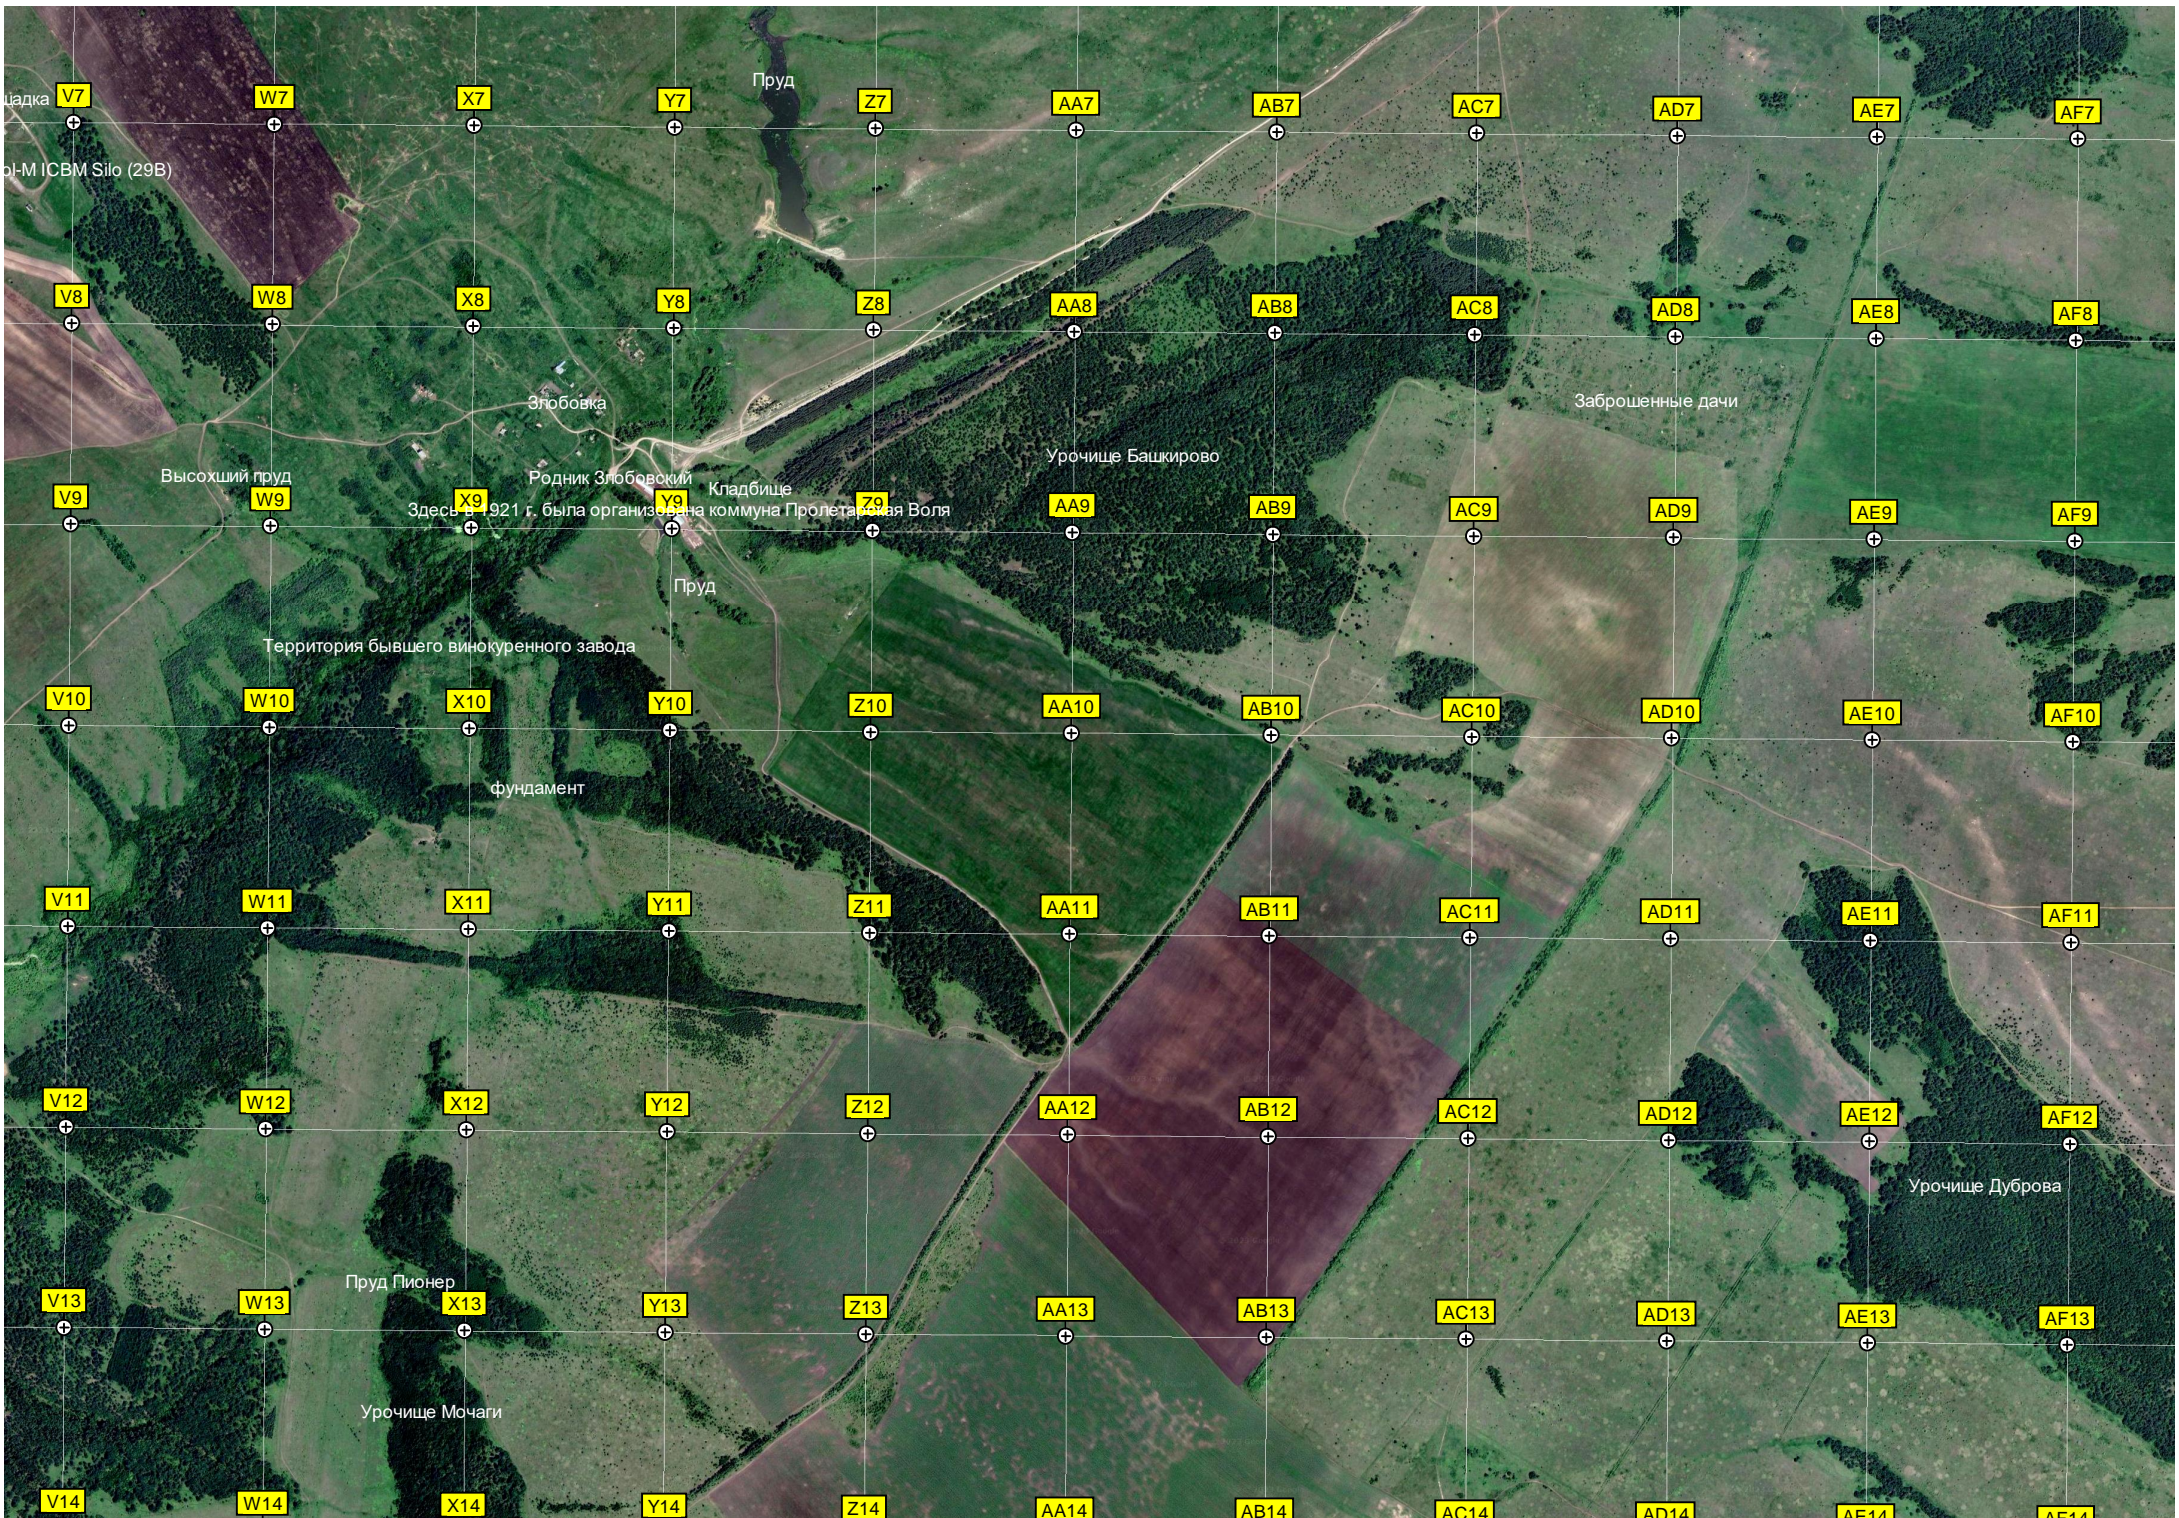

T14

U14

Заброшенная скважина № 2 «Сосновская»    Заброшенная скважина № 7 «Сосновская»

Заброшенная скважина № 50 «Сосновская»

Скв.1 Саратовской группы поднятий

Пруд

Вязовка

Пруд

Кладбище

Пруд

толётная площ

RT-2PM2 Тор

цадка

ы-М ICBM Silo (29B)

Пруд

Злобовка

Заброшенные дачи

Высохший пруд

Родник Злобовский

Кладбище

Урочище Башкирово

Здесь в 1921 г. была организована коммуна Пролетарская Воля

Пруд

Территория бывшего винокуренного завода