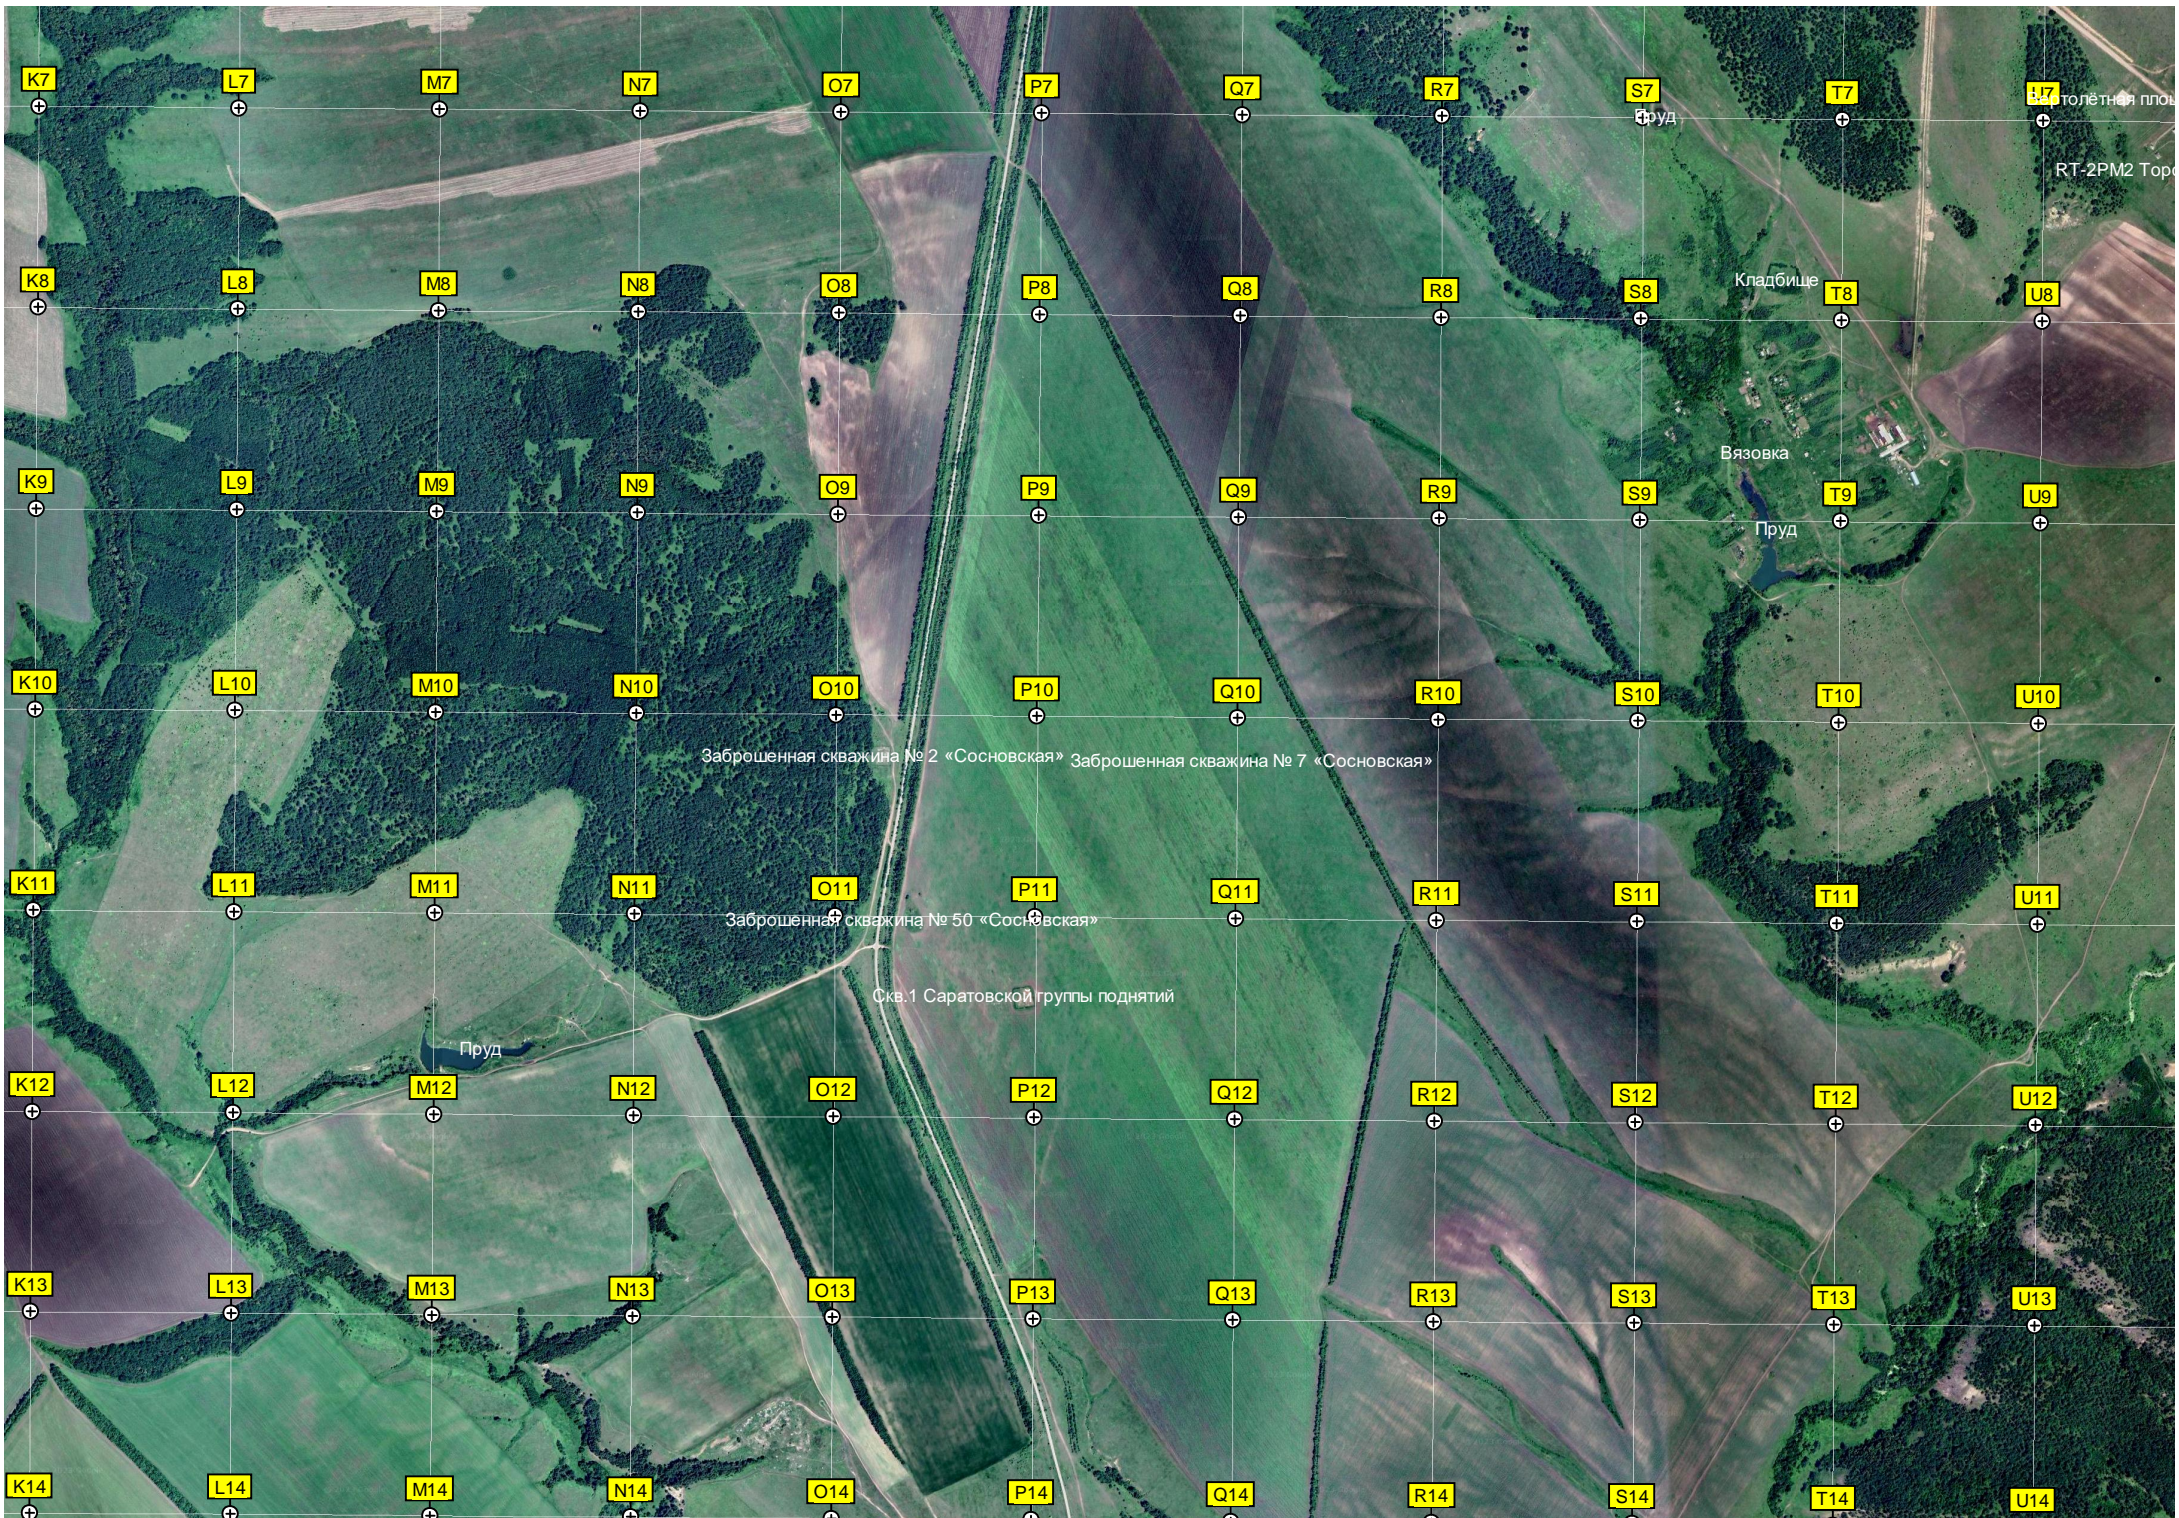

K7

L7

M7

N7

O7

P7

Q7

R7

S7

T7

U7

K8

L8

M8

N8

O8

P8

Q8

R8

S8

T8

U8

K9

L9

M9

N9

O9

P9

Q9

R9

S9

T9

U9

K10

L10

M10

N10

O10

P10

Q10

R10

S10

T10

U10

K11

L11

M11

N11

O11

P11

Q11

R11

S11

T11

U11

K12

L12

M12

N12

O12

P12

Q12

R12

S12

T12

U12

K13

L13

M13

N13

O13

P13

Q13

R13

S13

T13

U13

K14

L14

M14

N14

O14

P14

Q14

R14

S14

T14

U14

Заброшенная скважина № 2 «Сосновская»   Заброшенная скважина № 7 «Сосновская»

Заброшенная скважина № 50 «Сосновская»

Скв.1 Саратовской группы поднятий

Пруд

Вязовка

Пруд

Кладбище

Пруд

толётная площ

RT-2PM2 Тор