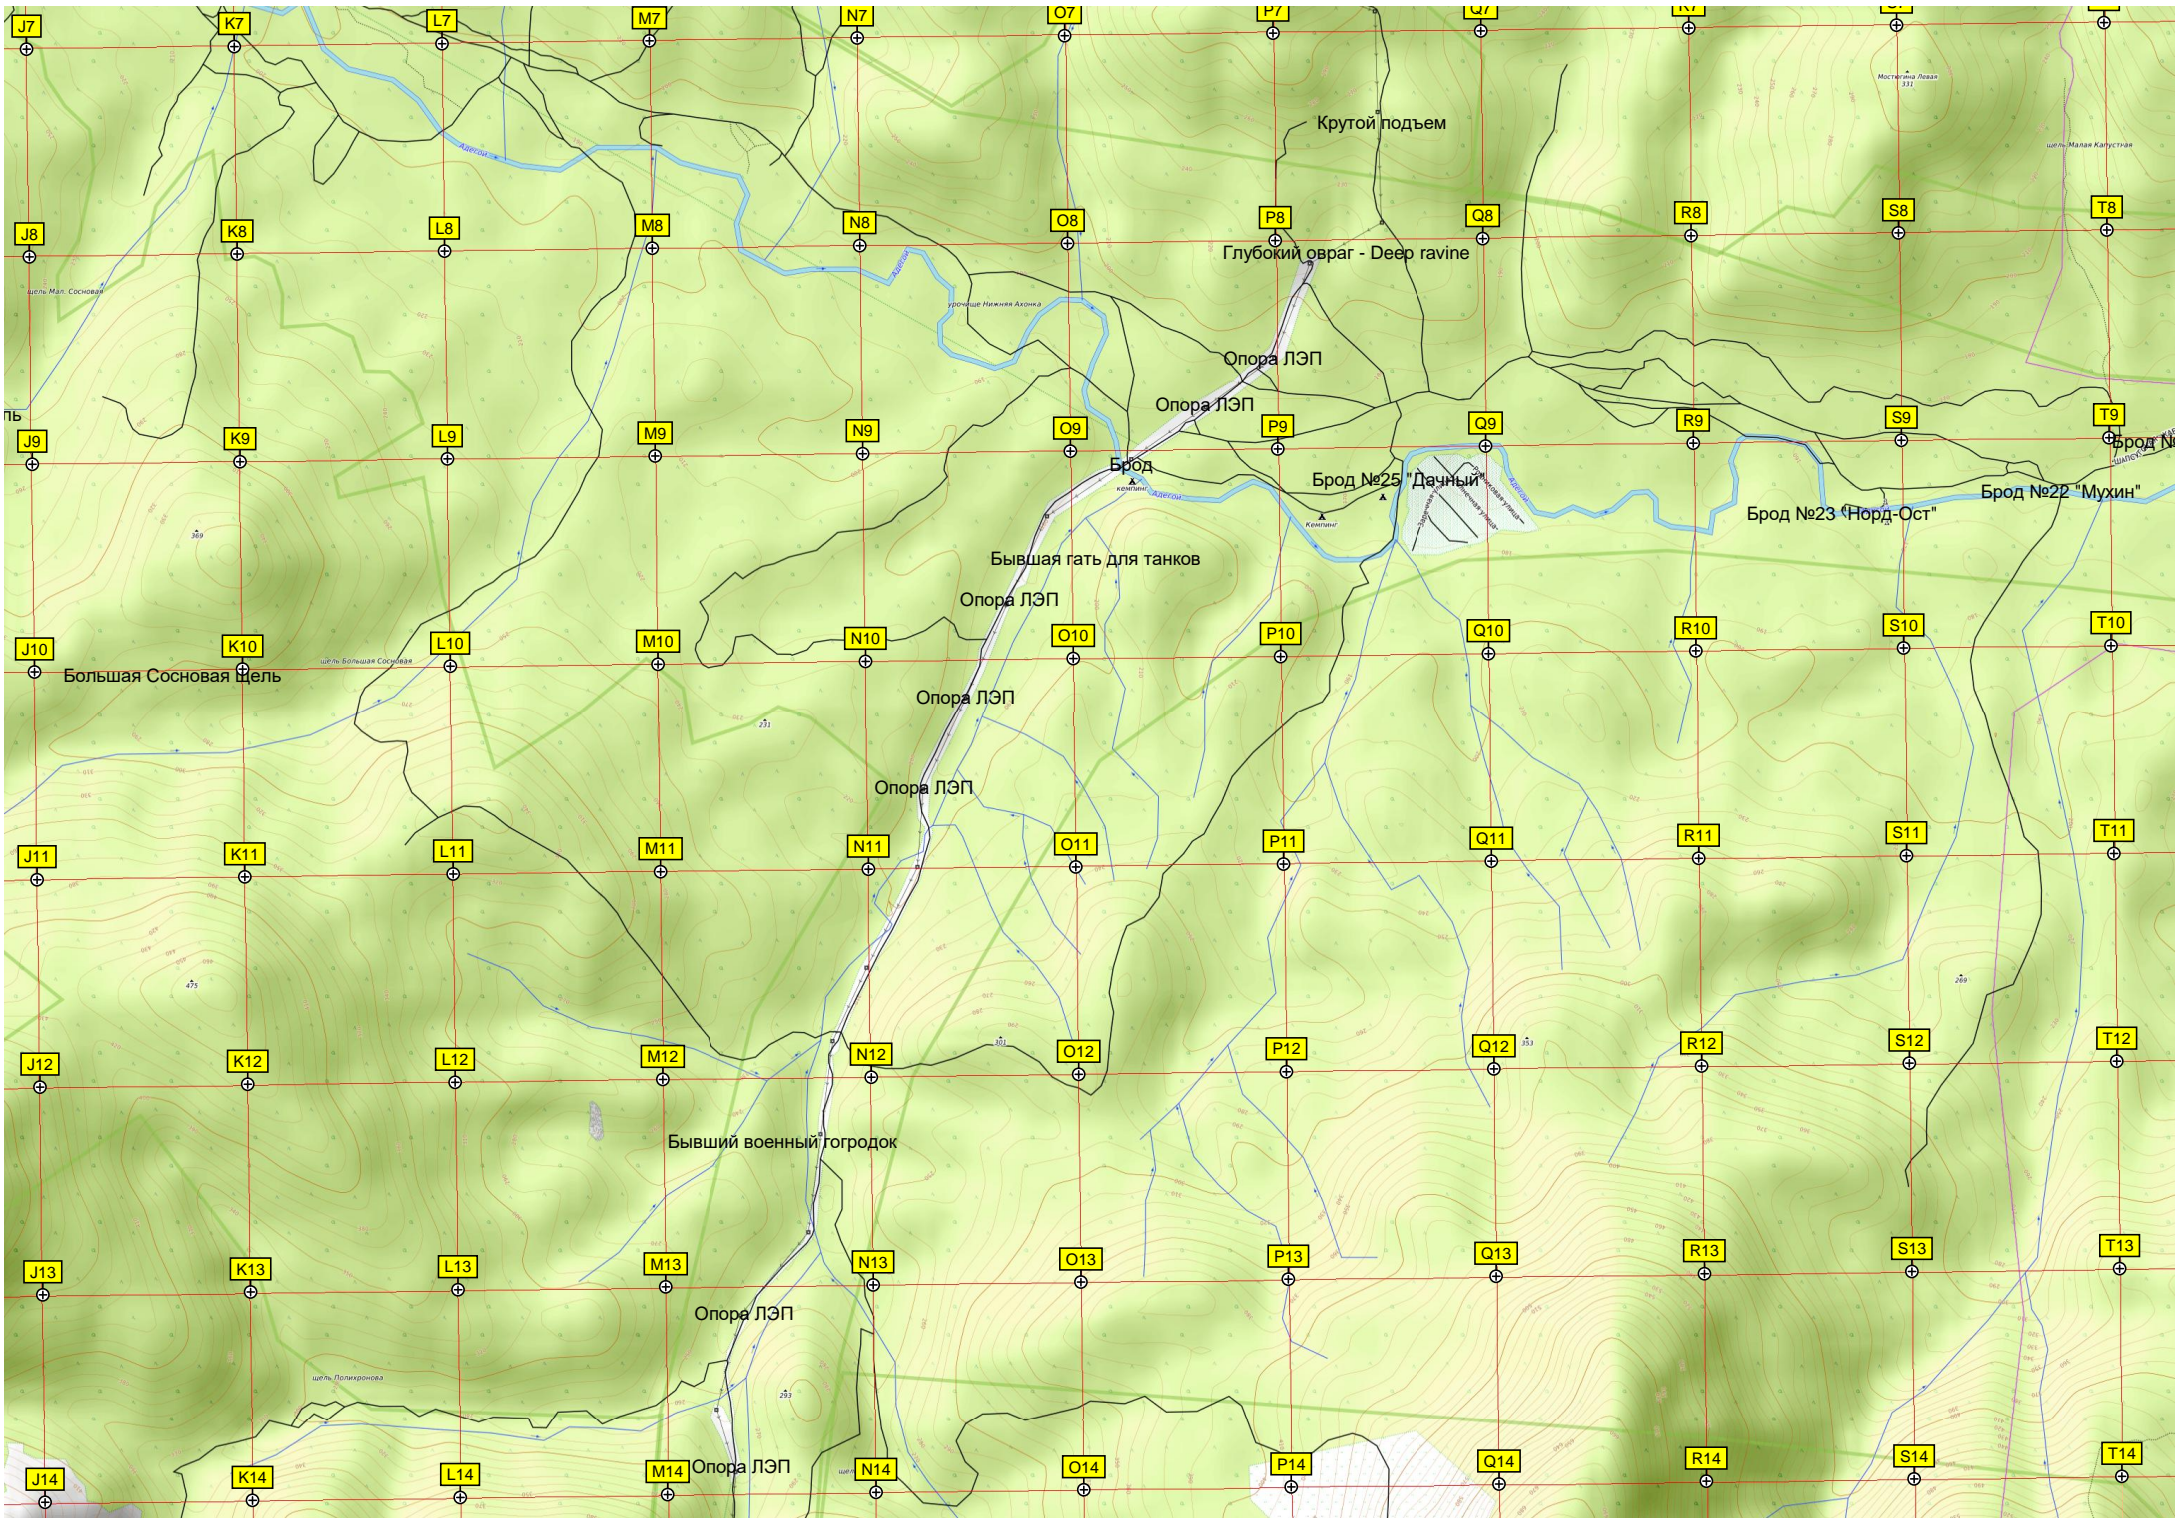

Крутой подъем

Глубокий овраг - Deep ravine

Опора ЛЭП

Опора ЛЭП

Брод

Брод №25 "Дачный"

Брод №23 "Норд-Ост"

Брод №22 "Мухин"

пль

брод N12 (летчиков)

Бармалеев лес

Лунная поляна

Желитерий

Брод №18

Брод №17

Брод №16 "Красноватый"