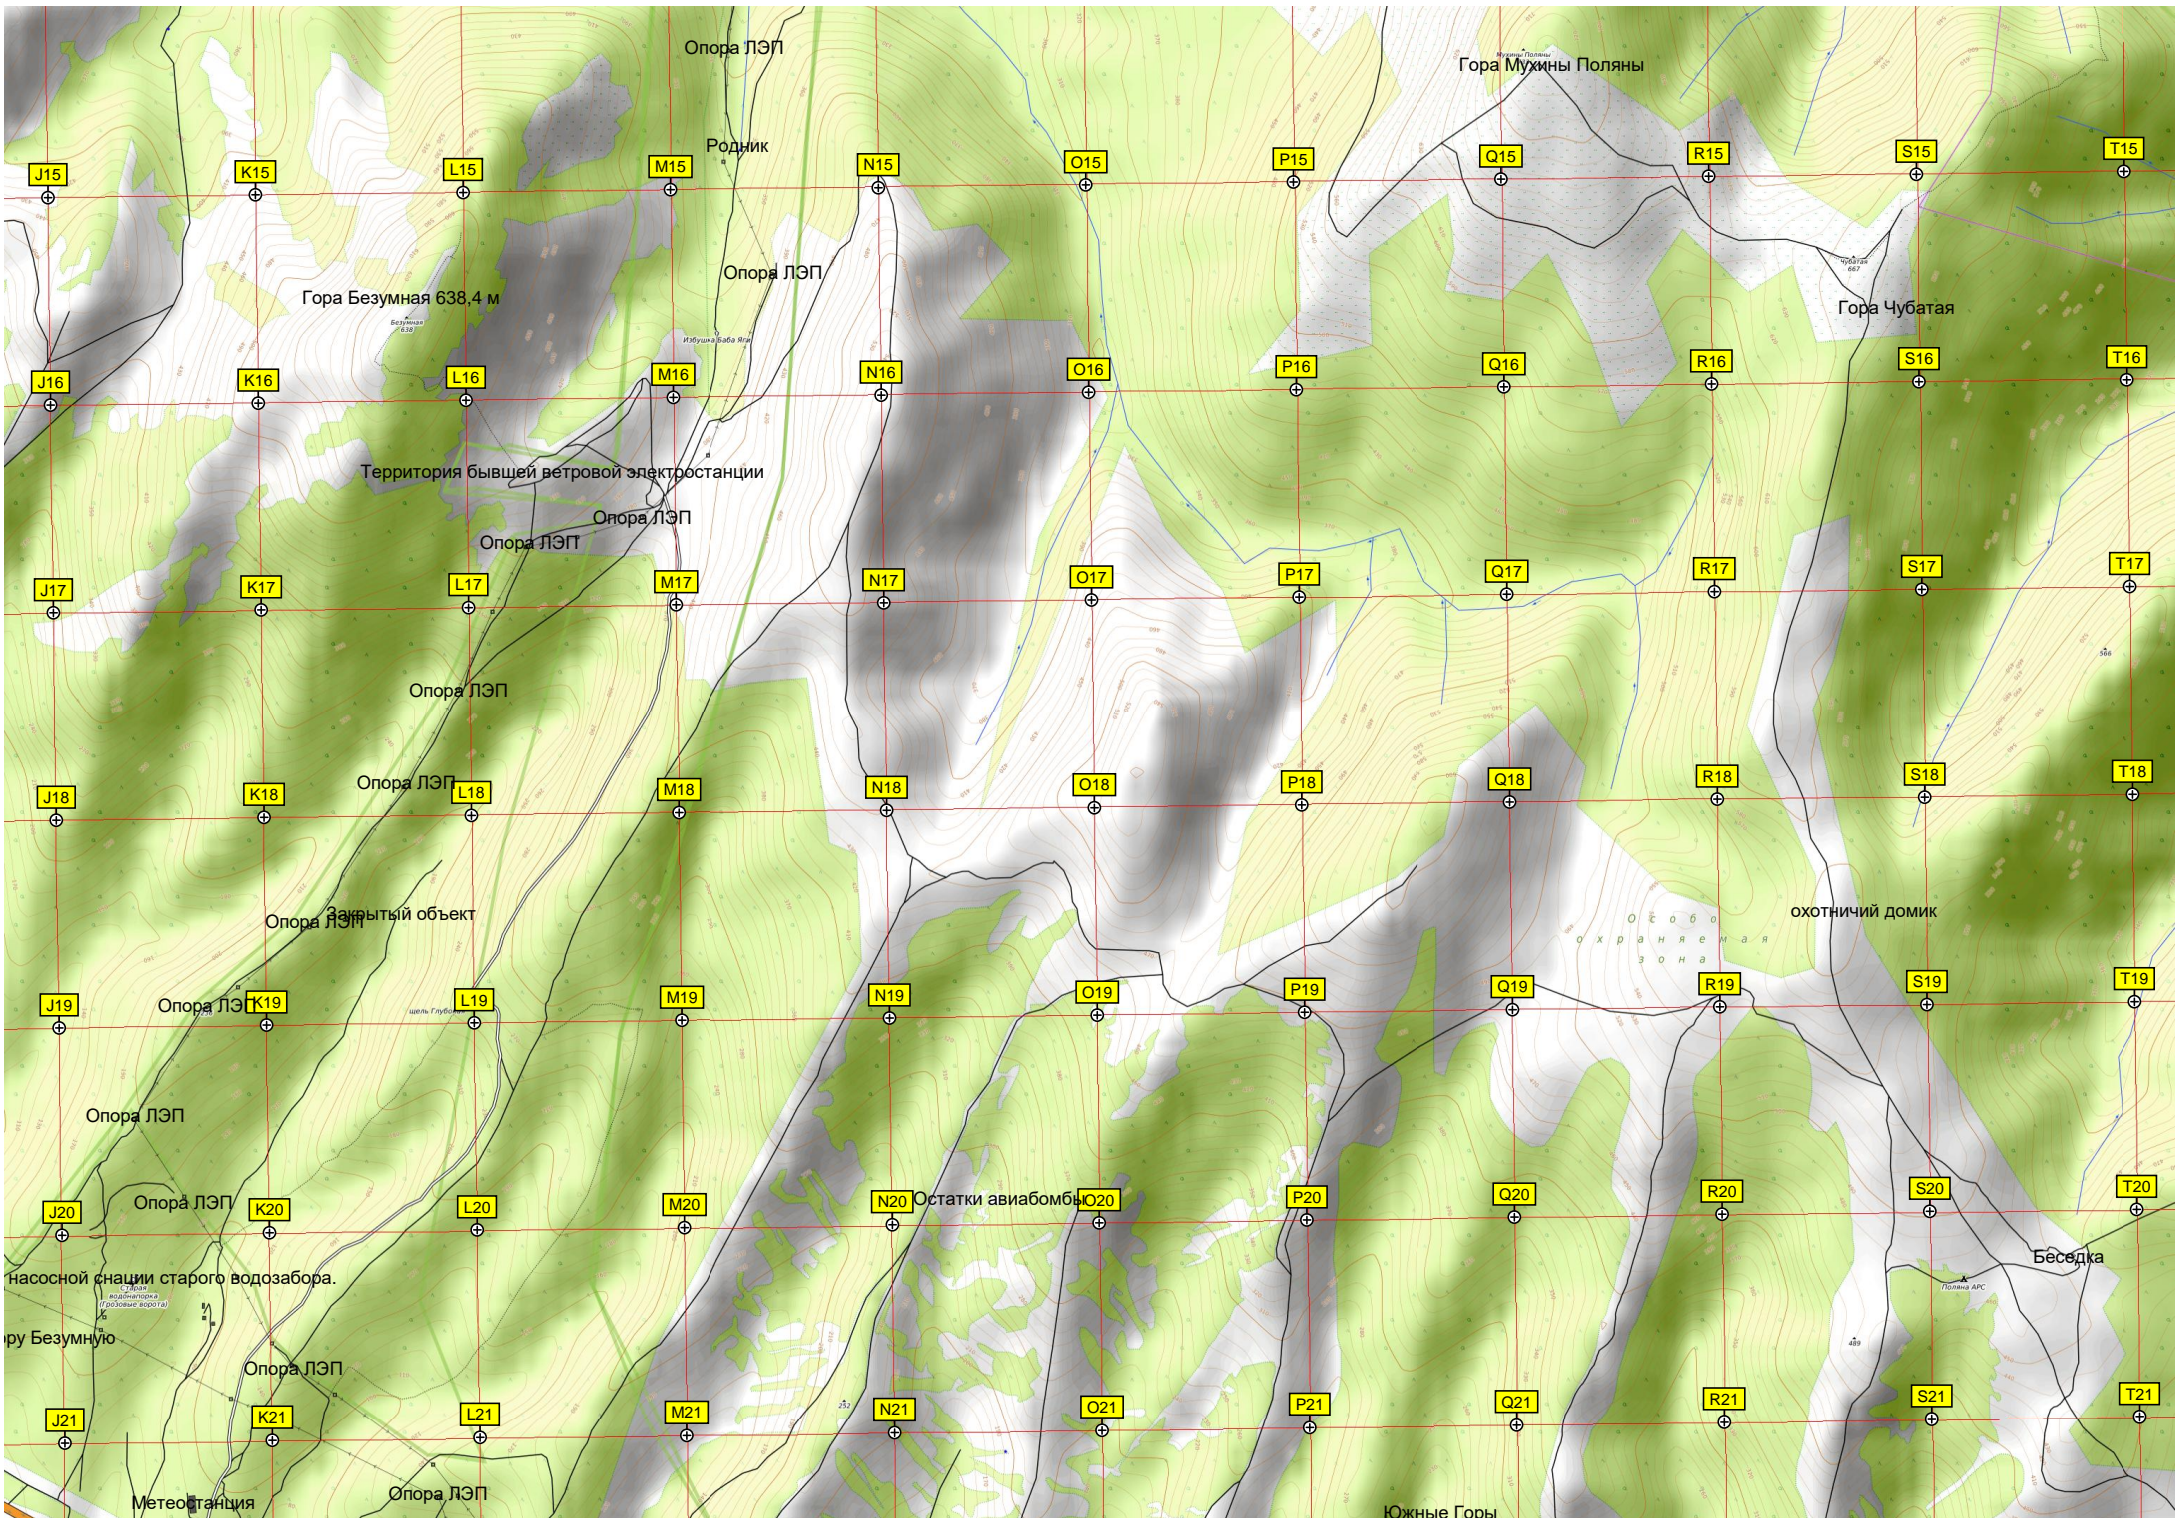

Опора ЛЭП

цель Ленинская

цель Трубицкая

цель Красная

Остатки

Начало подъема на го

Опора ЛЭП

Гора Мужины Поляны