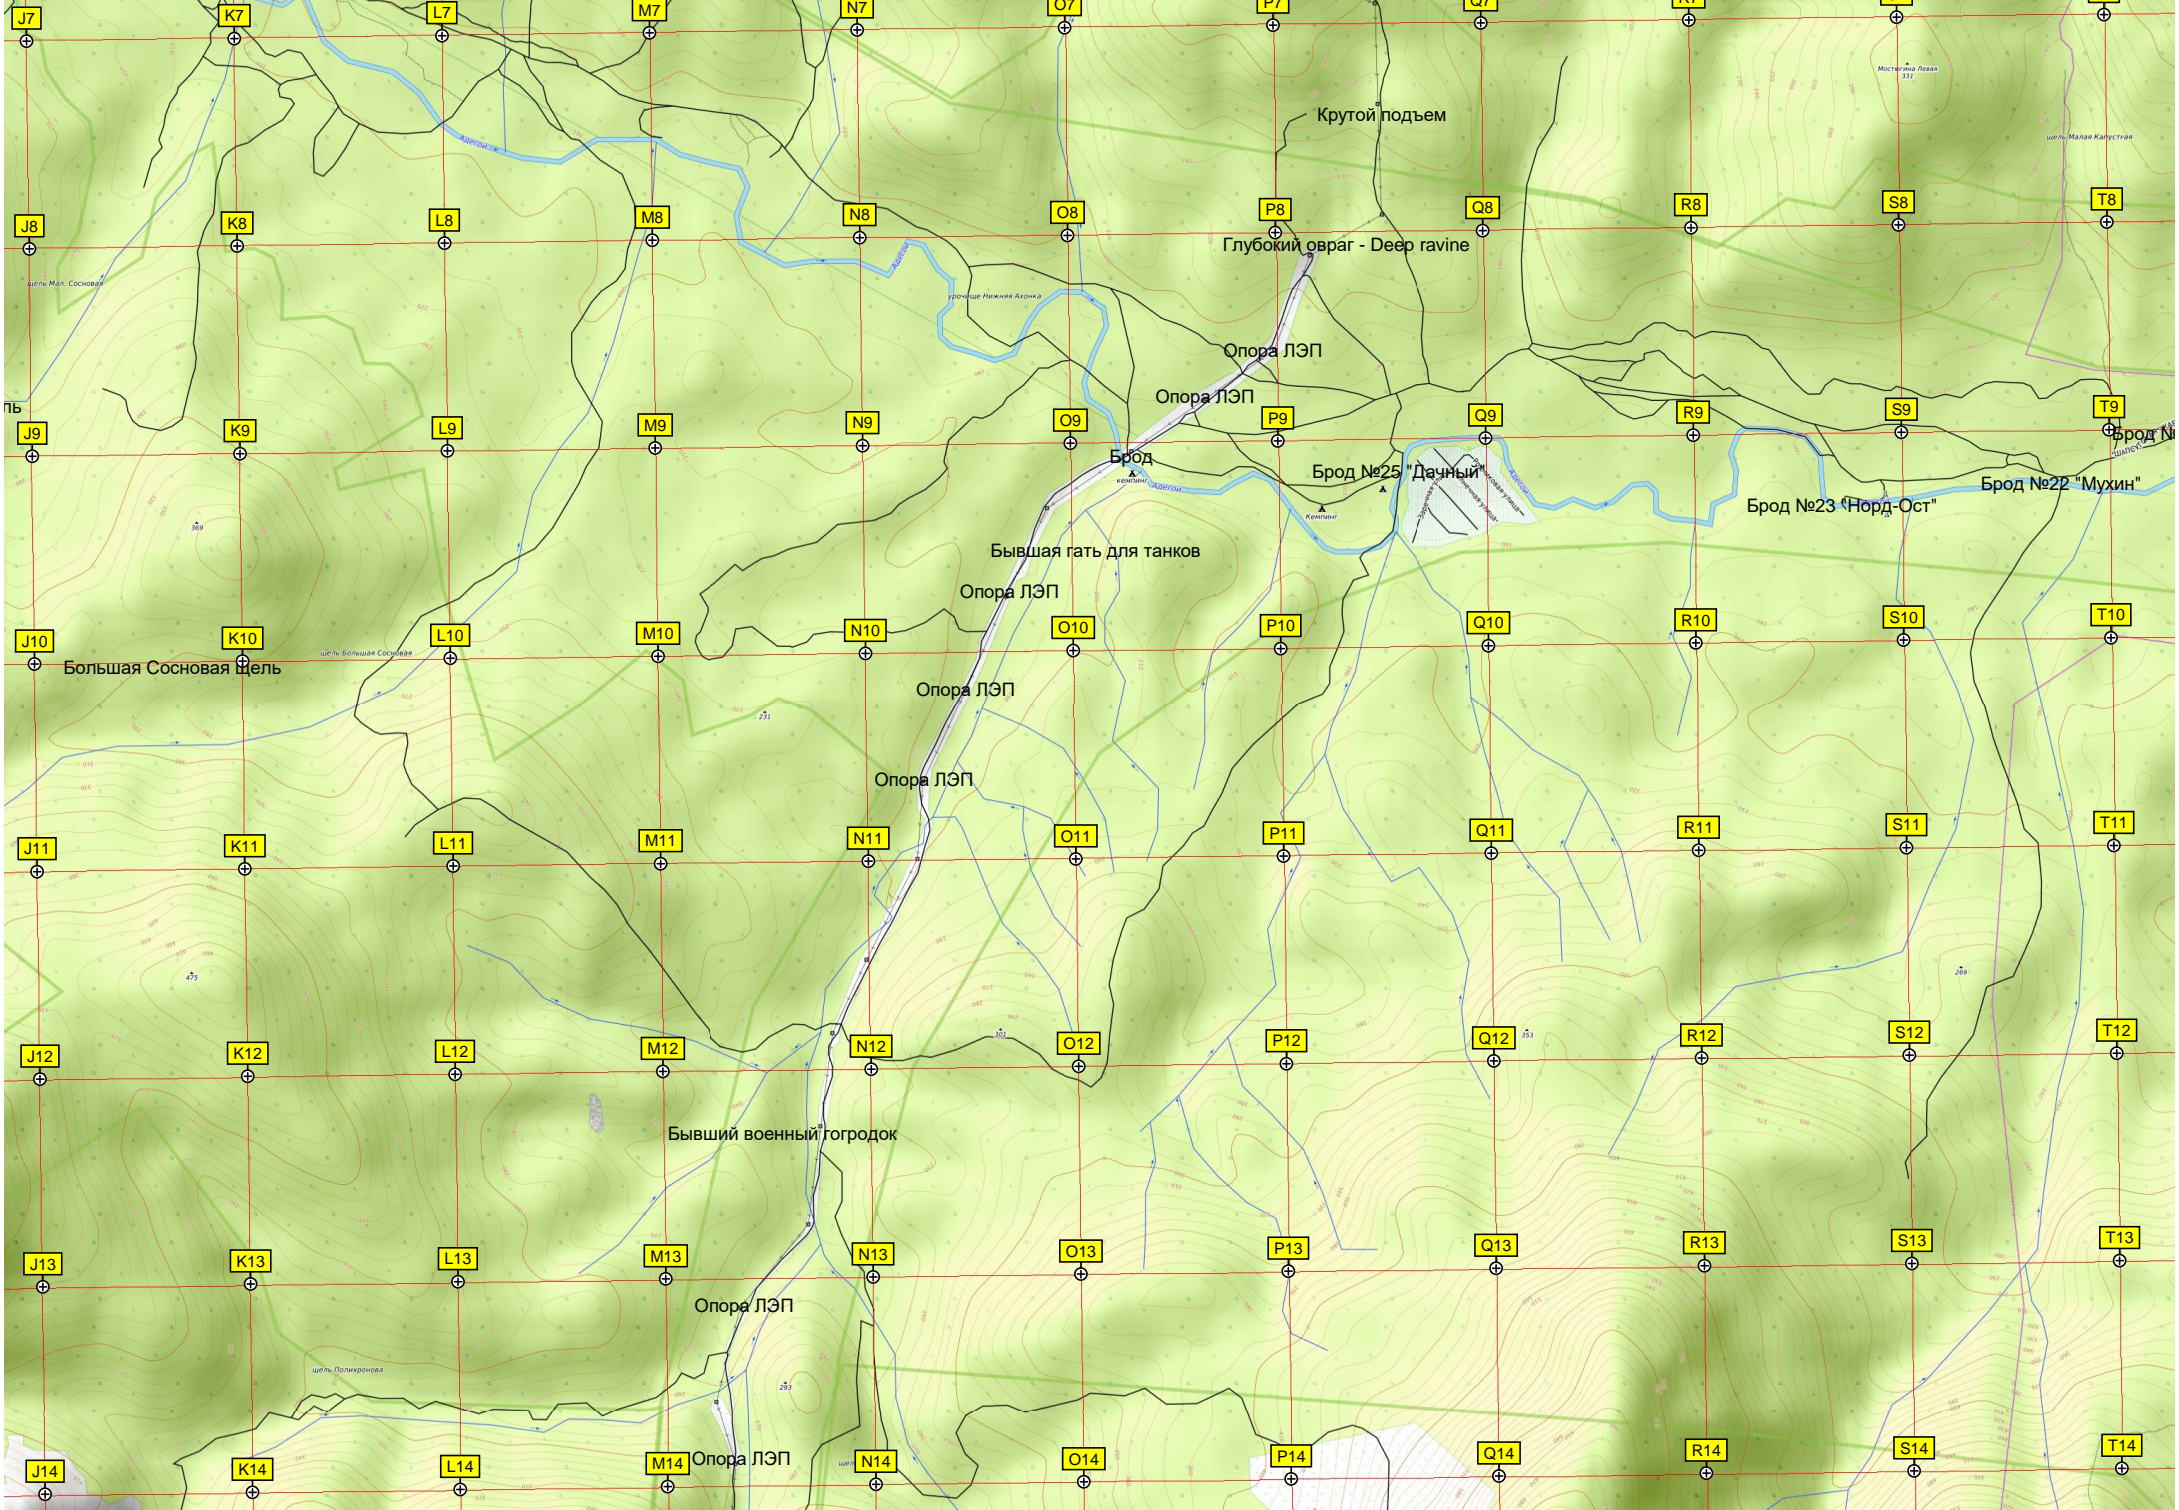

Бывшая гать для танков

Опора ЛЭП

Опора ЛЭП

Опора ЛЭП

Бывший военный городок

Опора ЛЭП

Опора ЛЭП

Большая Сосновая Щель

пль

брод N12 (летчиков)

Бармалеев лес

Лунная поляна

Желитерий

Брод №18

Брод №17

Брод №16 "Красноватый"