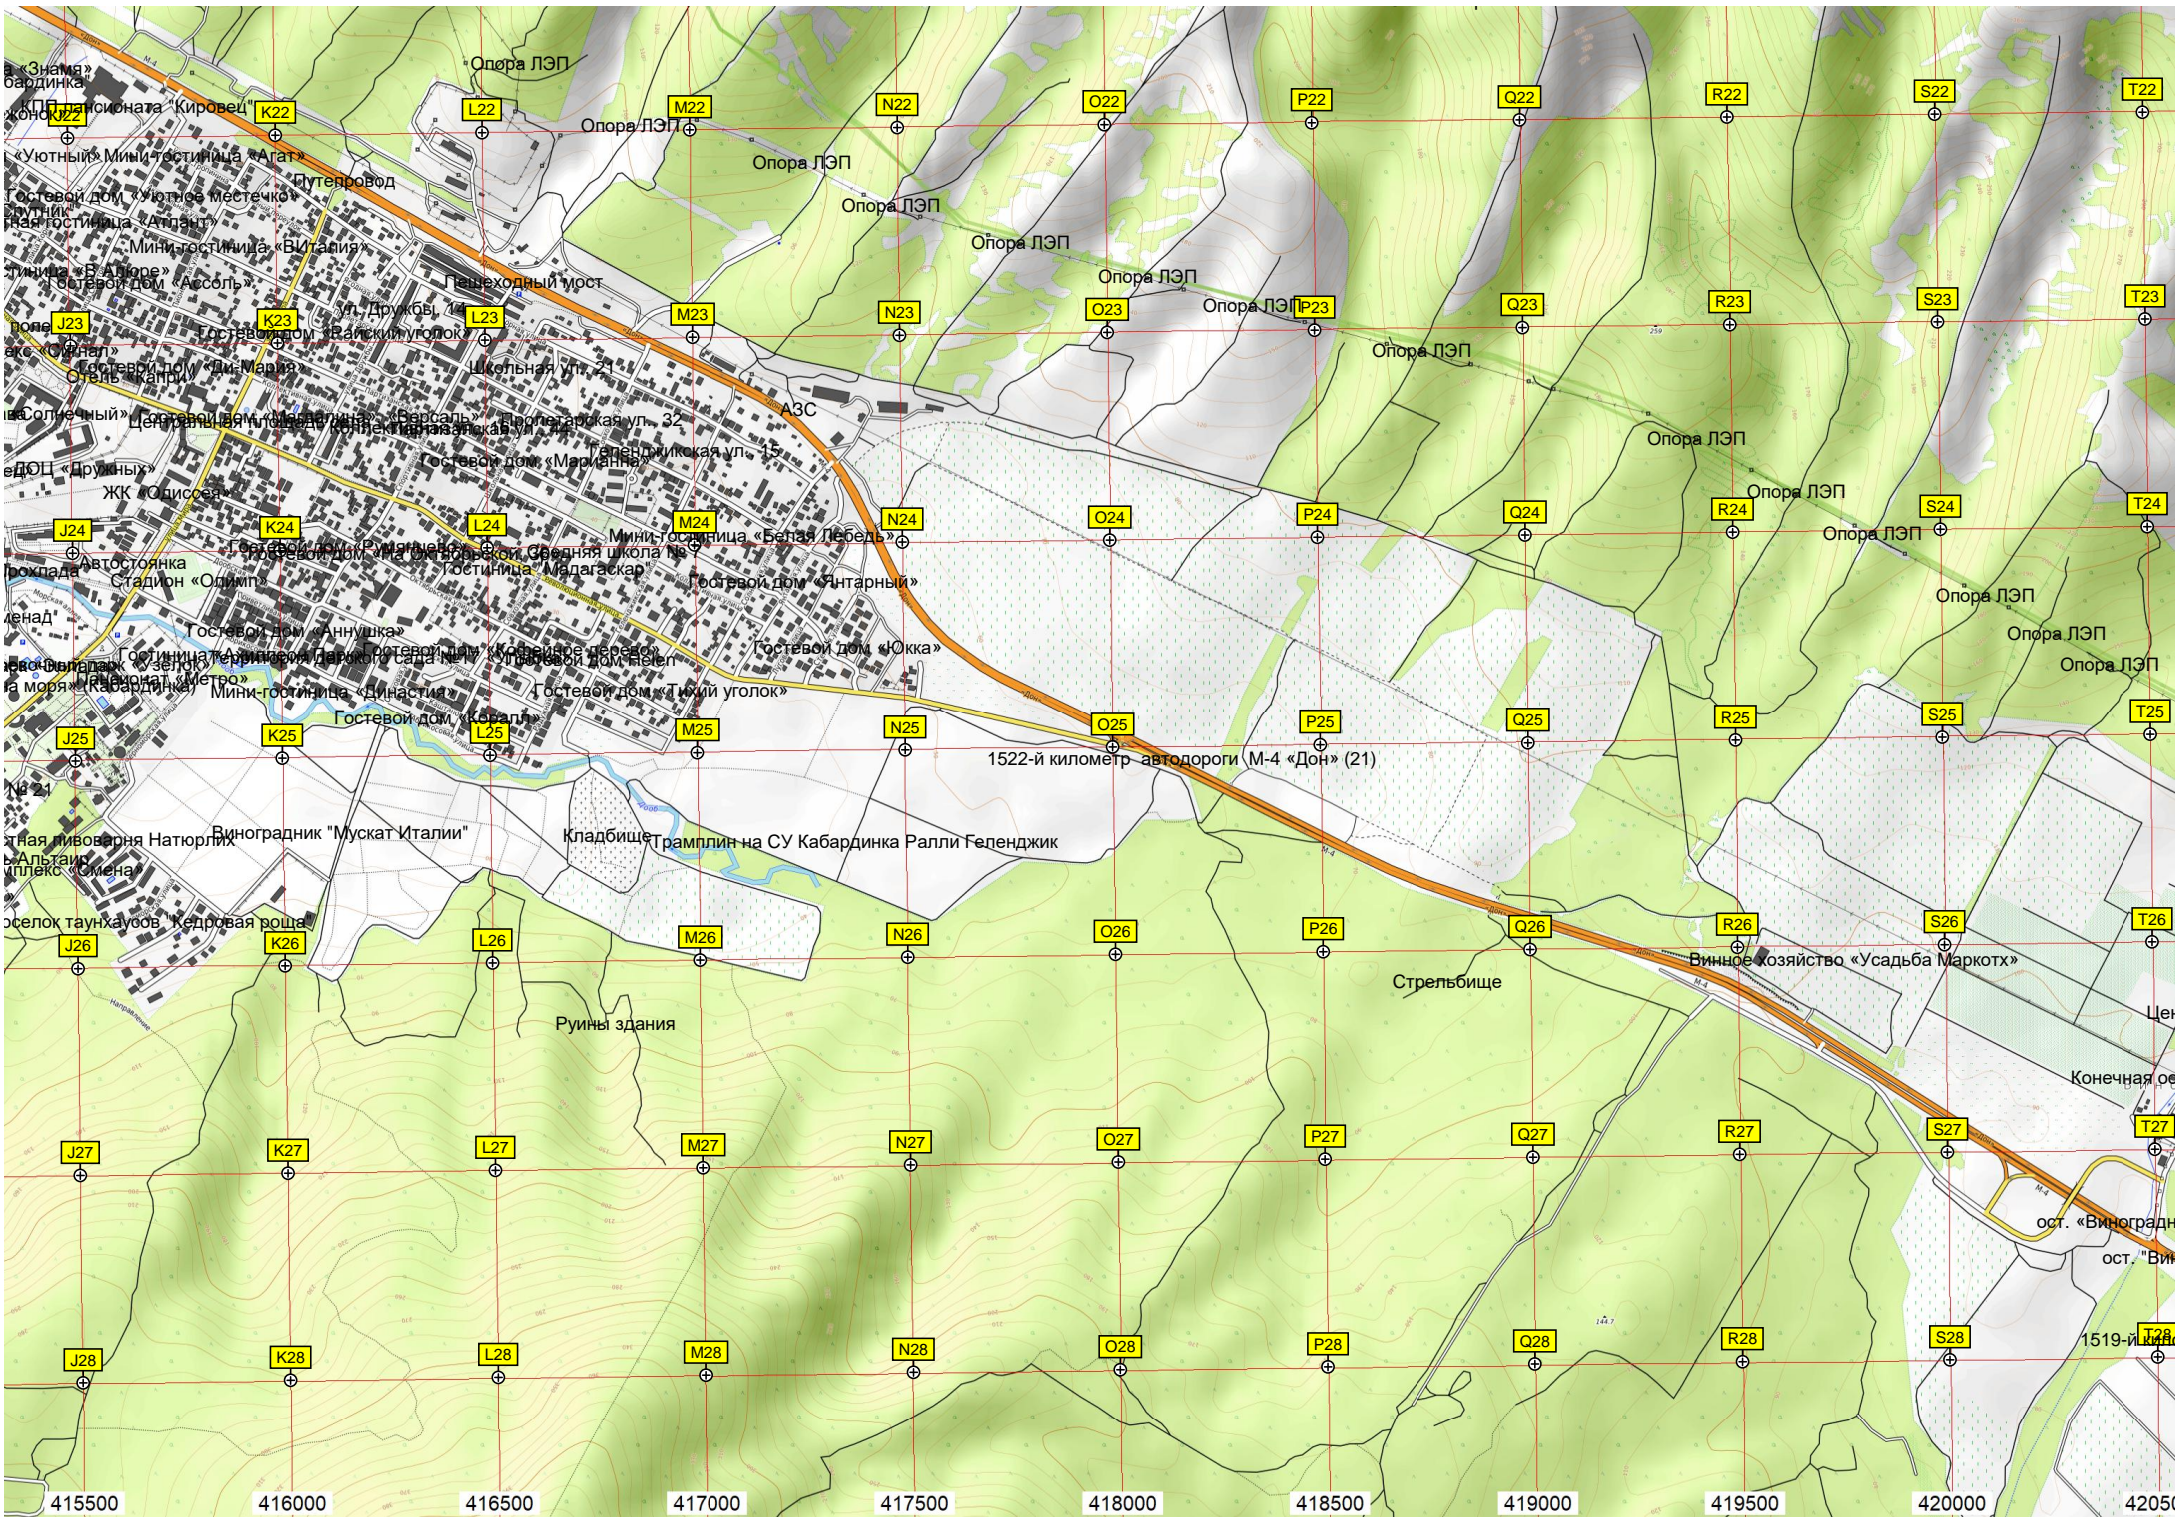

415500 416000 416500 417000 417500 418000 418500 419000 419500 420000 420500