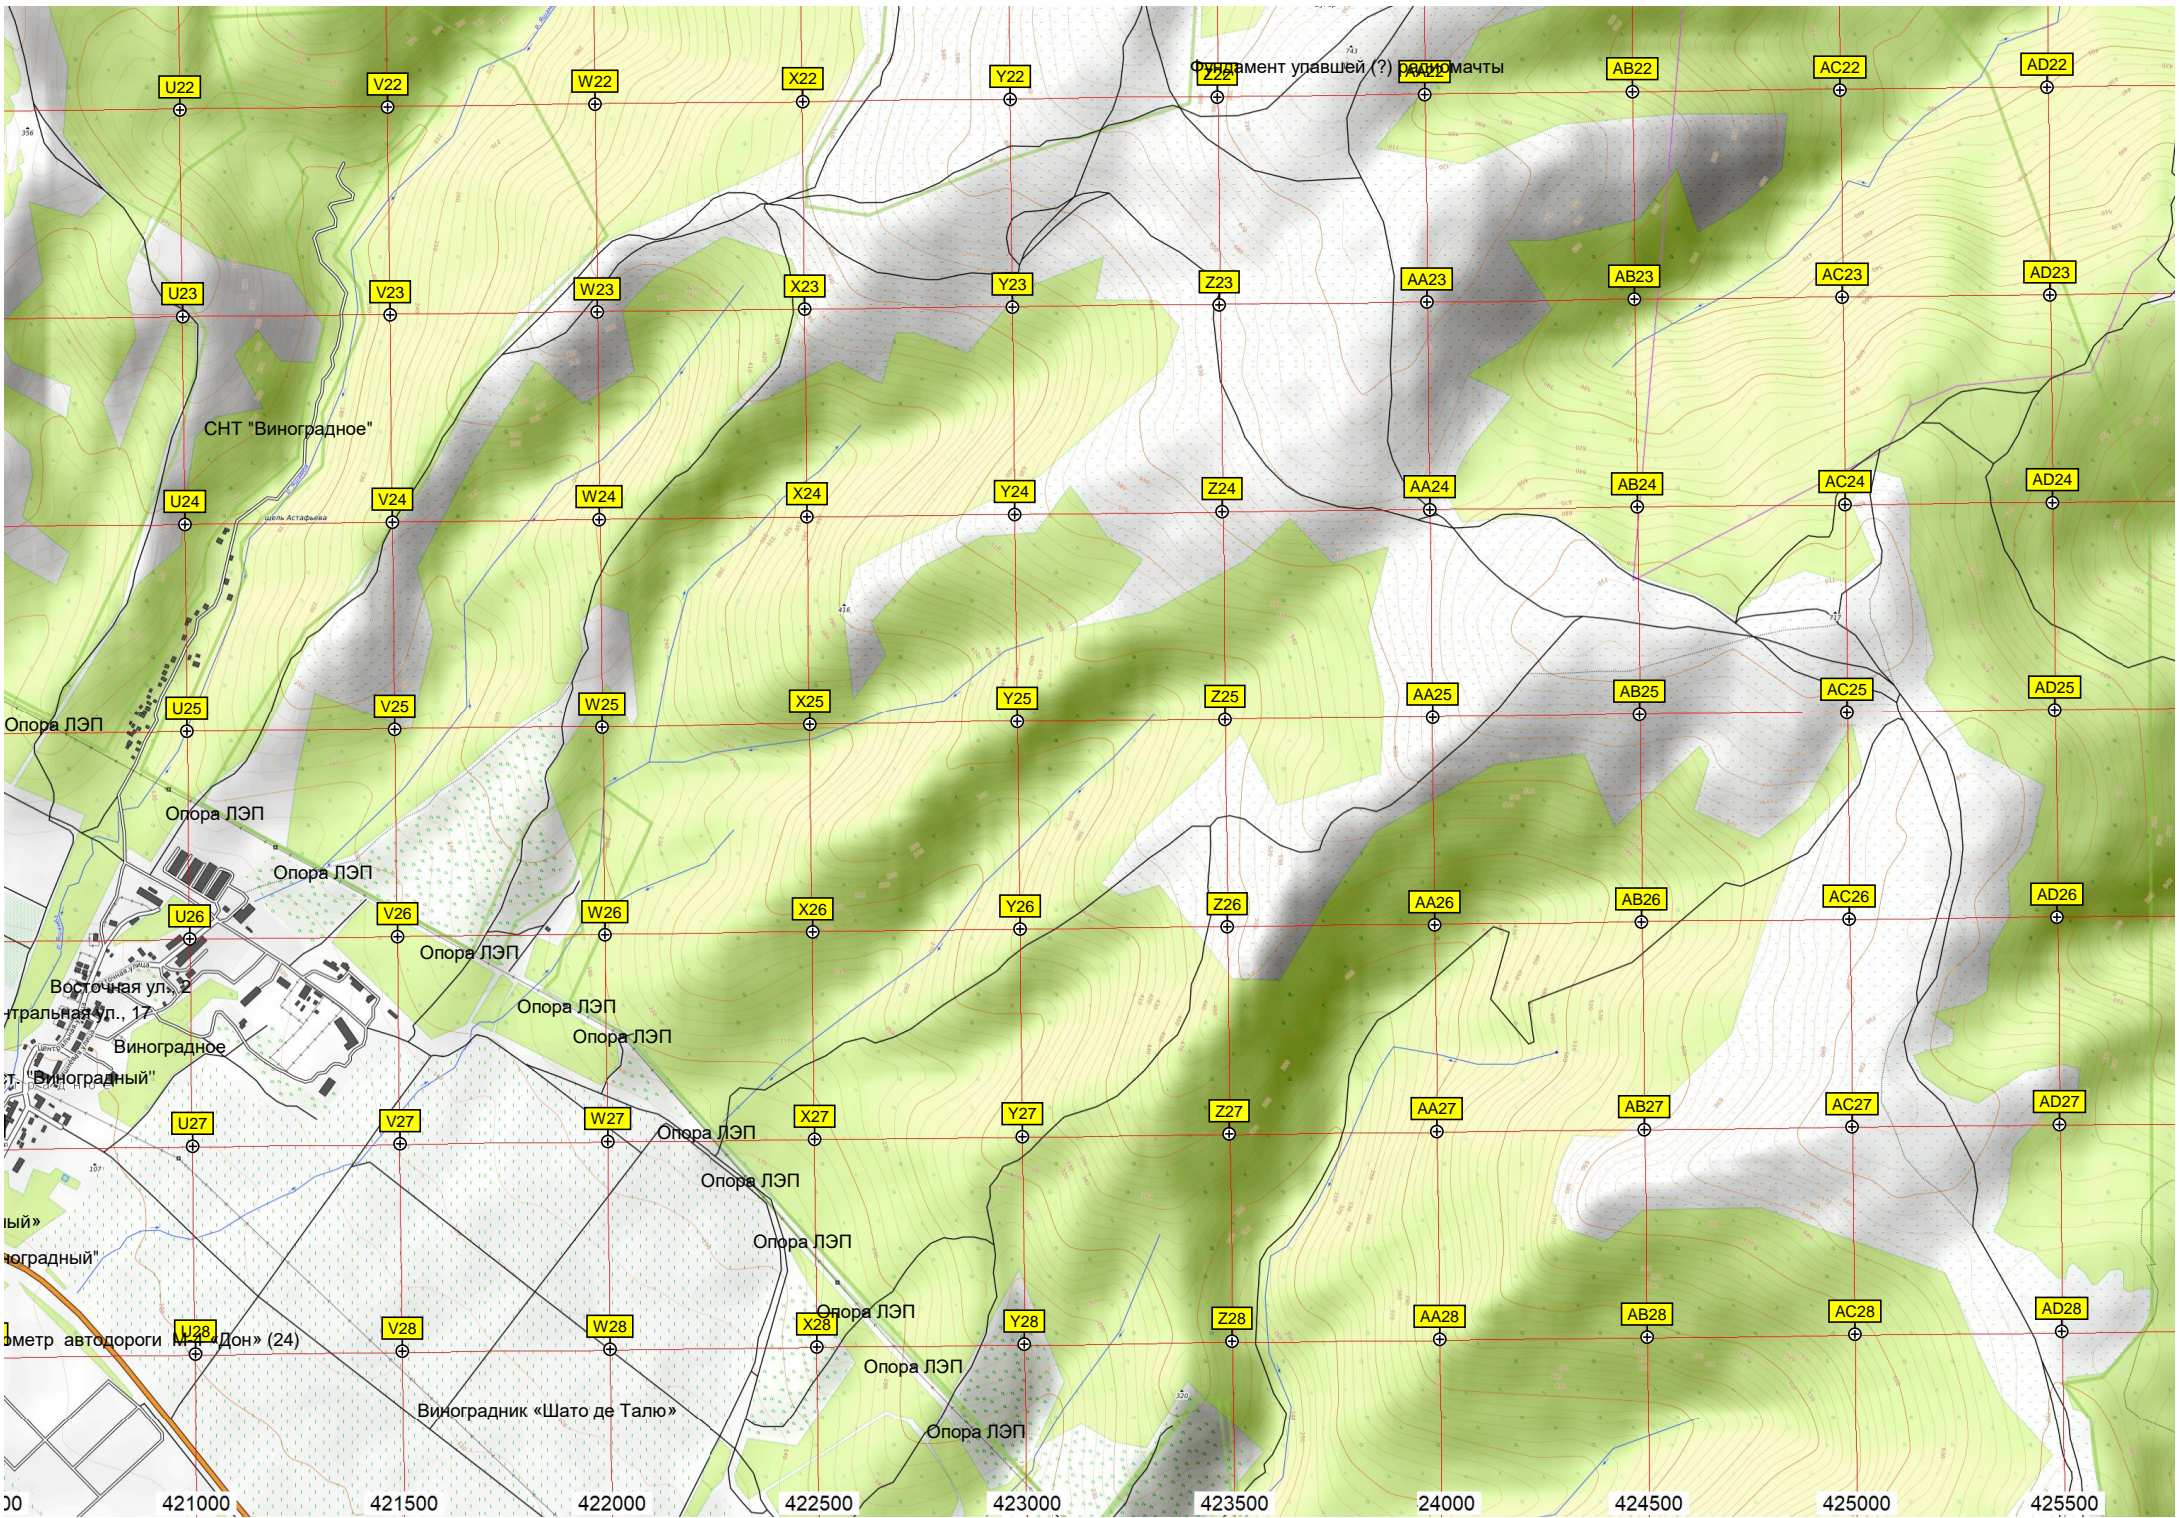

421000 421500 422000 422500 423000 423500 424000 424500 425000 425500