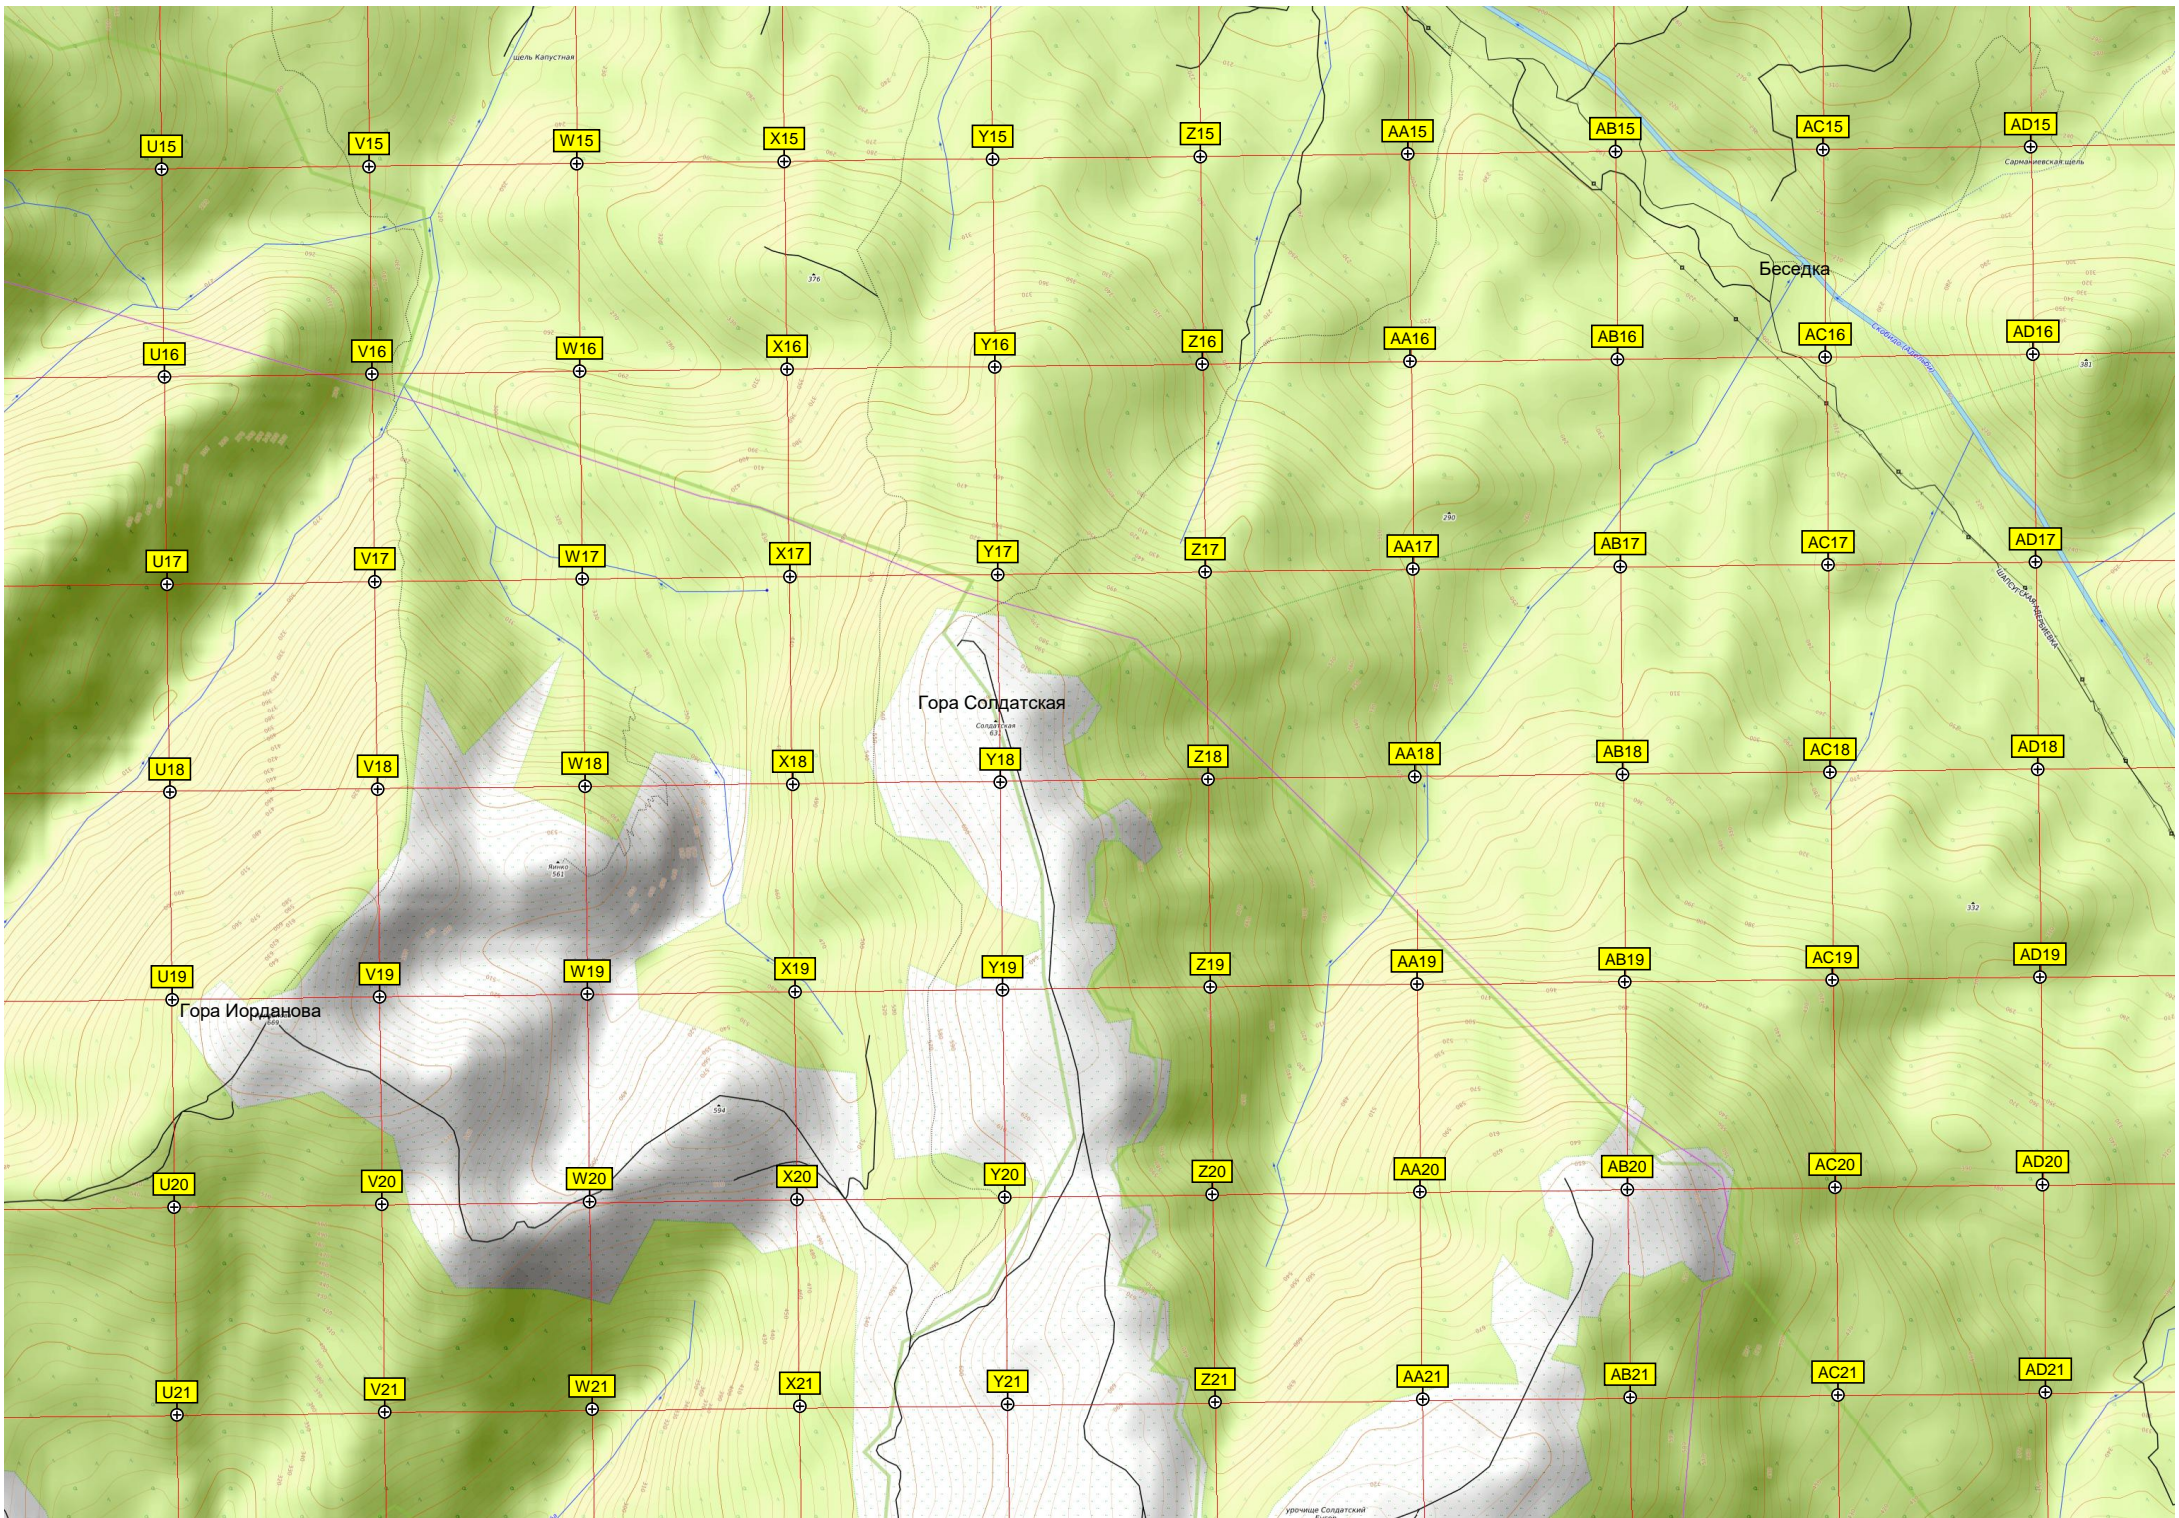

Опора ЛЭП

Опора ЛЭП

Метеостанция

Южные Горы

Беседка

Полына АПС

Охотничий домик

Охраняемая зона