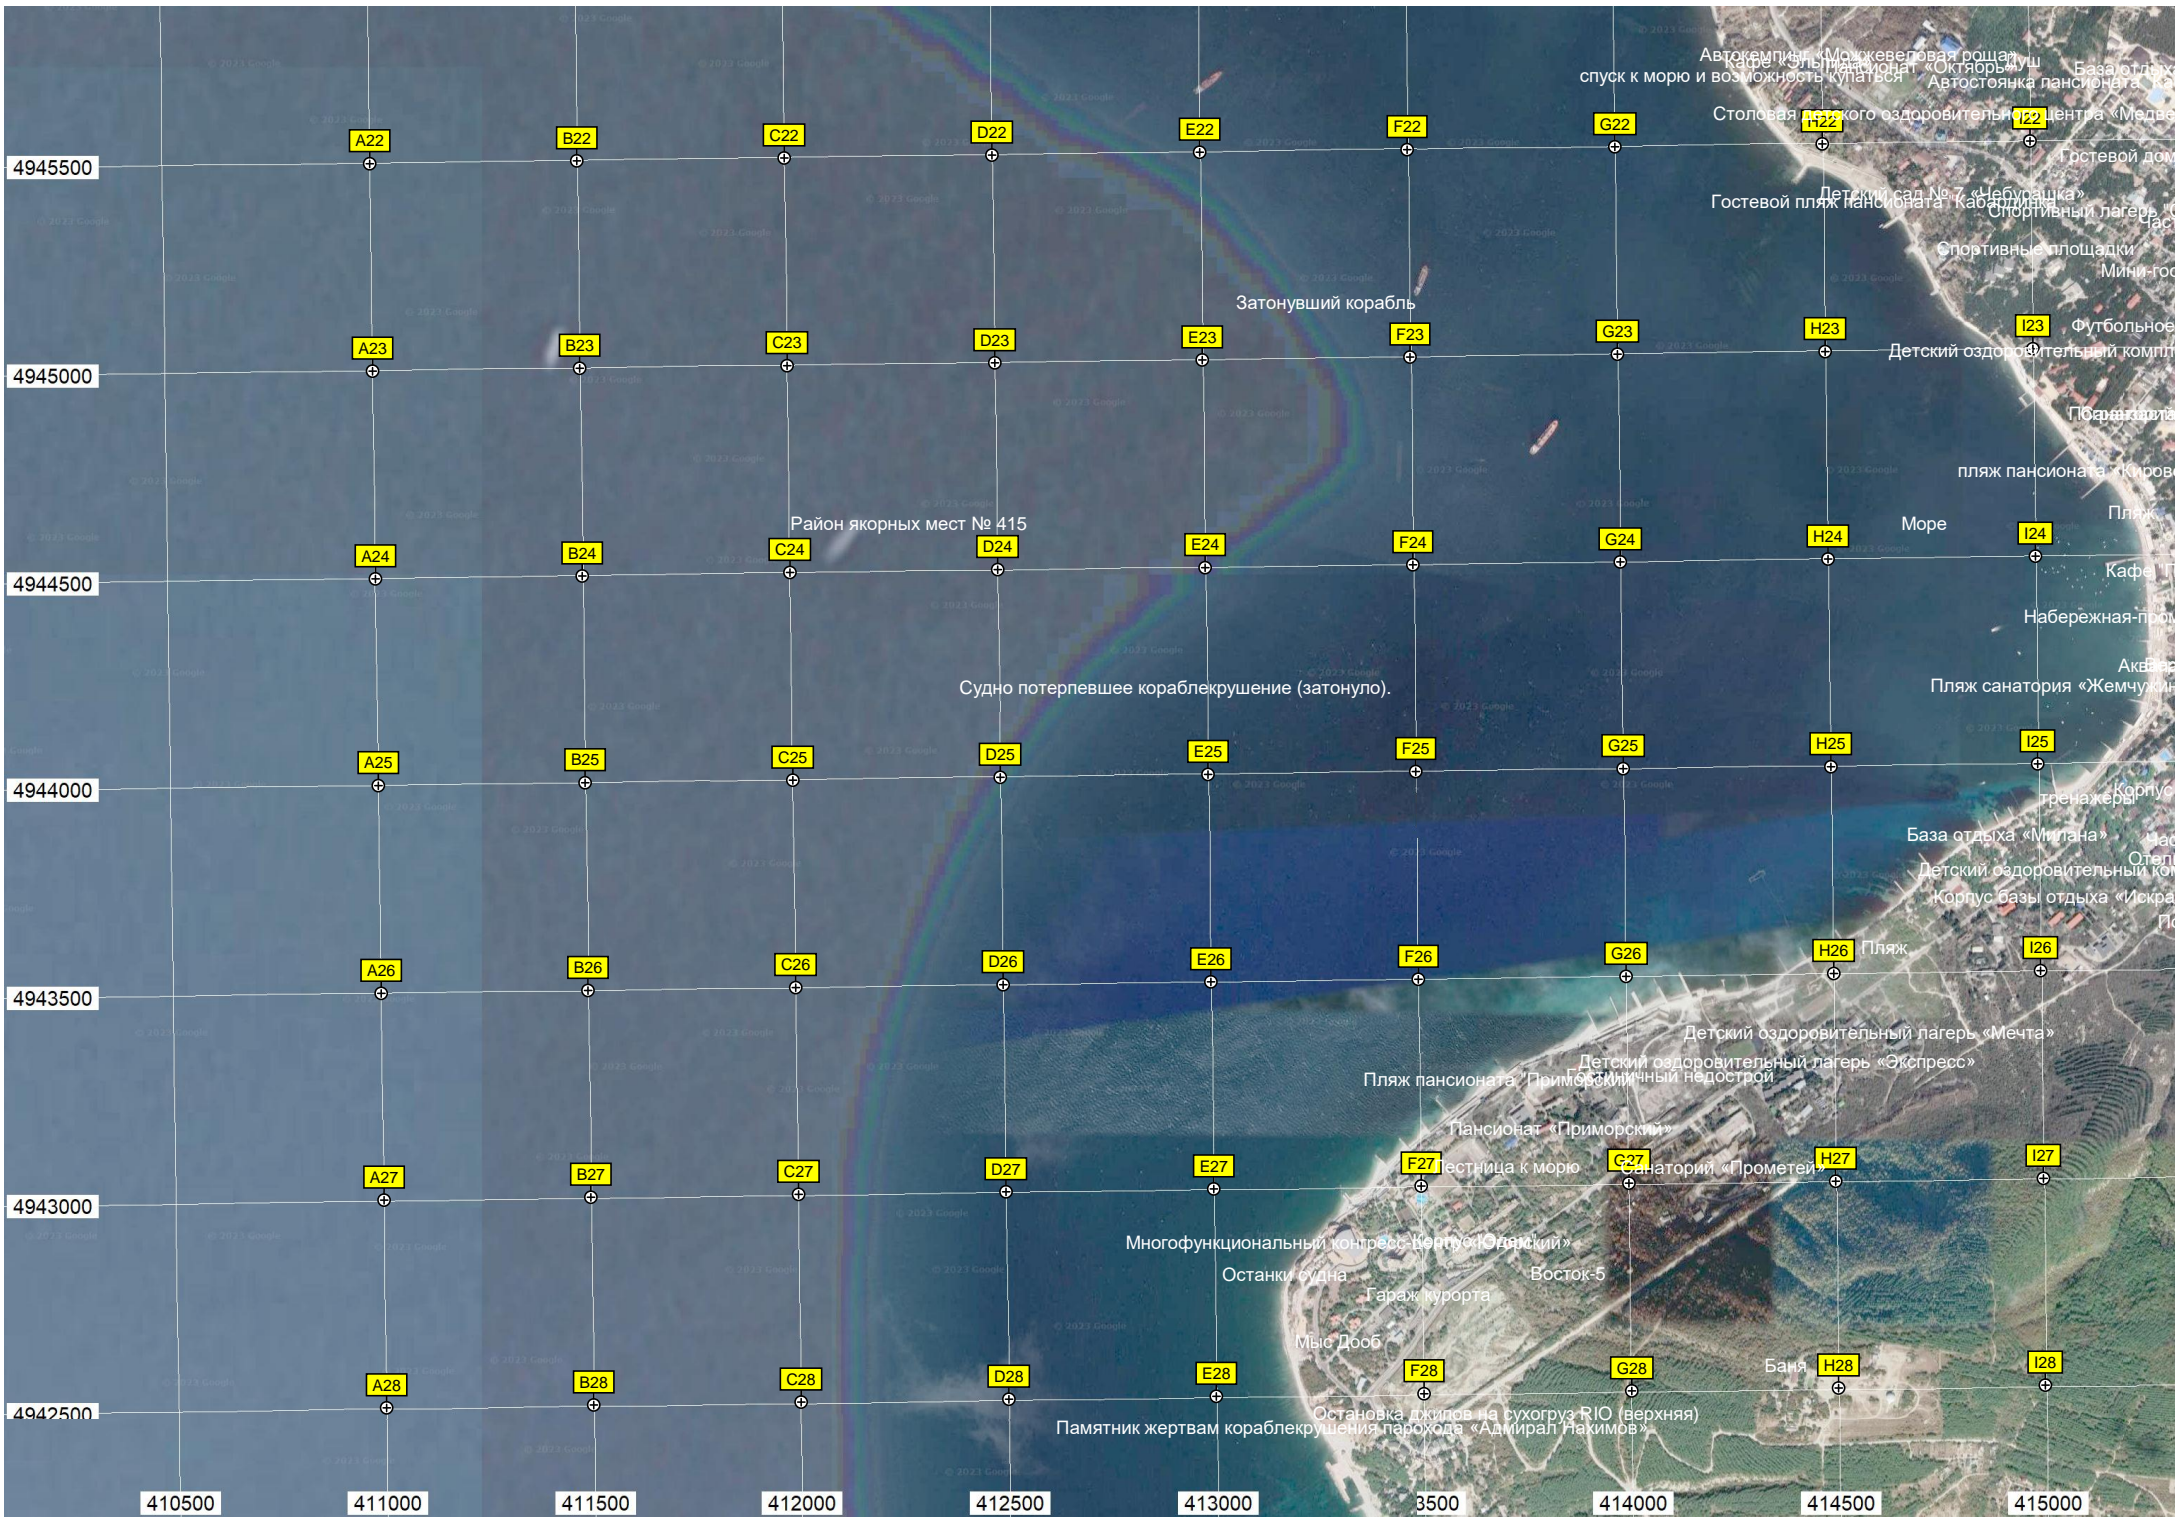

4945500

4945000

4944500

4944000

4943500

4943000

4942500

410500

411000

411500

412000

412500

413000

413500

414000

414500

415000

A22

B22

C22

D22

E22

F22

G22

H22

I22

A23

B23

C23

D23

E23

F23

G23

H23

I23

A24

B24

C24

D24

E24

F24

G24

H24

I24

A25

B25

C25

D25

E25

F25

G25

H25

I25

A26

B26

C26

D26

E26

F26

G26

H26

I26

A27

B27

C27

D27

E27

F27

G27

H27

I27

A28

B28

C28

D28

E28

F28

G28

H28

I28

Затонувший корабль

Район якорных мест № 415

Судно потерпевшее кораблекрушение (затонуло).

Памятник жертвам кораблекрушения парохода «Адмирал Нахимов»

Автокампания «Моржевеловая роса»
спуск к морю и возможность купаться
База отдыха «Октябрь»
Автостоянка пансионата «Август»

Столовая пансионата «Медведь»
Гостевой дом

Гостевой пляж пансионата «Август»
Детский оздоровительный лагерь «Мечта»
Спортивные площадки

Мини-госпиталь

Футбольное поле

Детский оздоровительный лагерь «Октябрь»

Пляж пансионата «Август»

пляж пансионата «Приморский»

Море

Пляж санатория «Жемчужина»

Кафе

Набережная-прогулка

Акватория

Пляж санатория «Жемчужина»

Корпус тренажера

База отдыха «Милана»

Детский оздоровительный лагерь «Октябрь»

Корпус базы отдыха «Искра»

Пляж санатория «Жемчужина»

Детский оздоровительный лагерь «Мечта»

Детский оздоровительный лагерь «Октябрь»

Пляж пансионата «Приморский»

Пансионат «Приморский»

Лестница к морю

Санаторий «Прометей»

Многофункциональный комплекс «Вентус Юдаский»

Останки судна

Гараж курорта

Мыс Дооб

Восток-5

Баня

Остановка джипов на сухогруз RIO (верхняя)