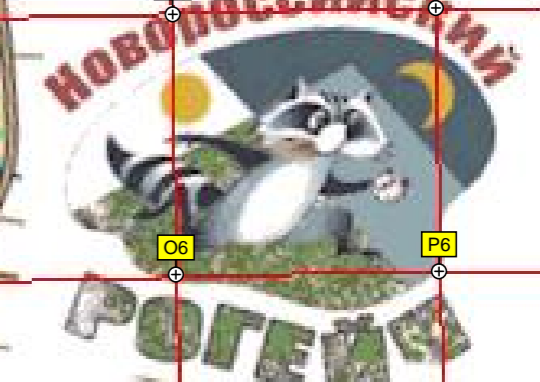

# VII Чемпионат Краснодарского края по рогею на беге и на велосипеде

Новороссийск, Ревва  
27 мая 2023

Масштаб 1:25 000  
Сечение рельефа 10 м

Главный судья Селюминов Г.  
Тел +7 988 765-57-17  
Главный секретарь Гладкова С.  
Тел. +7 961 510-83-68