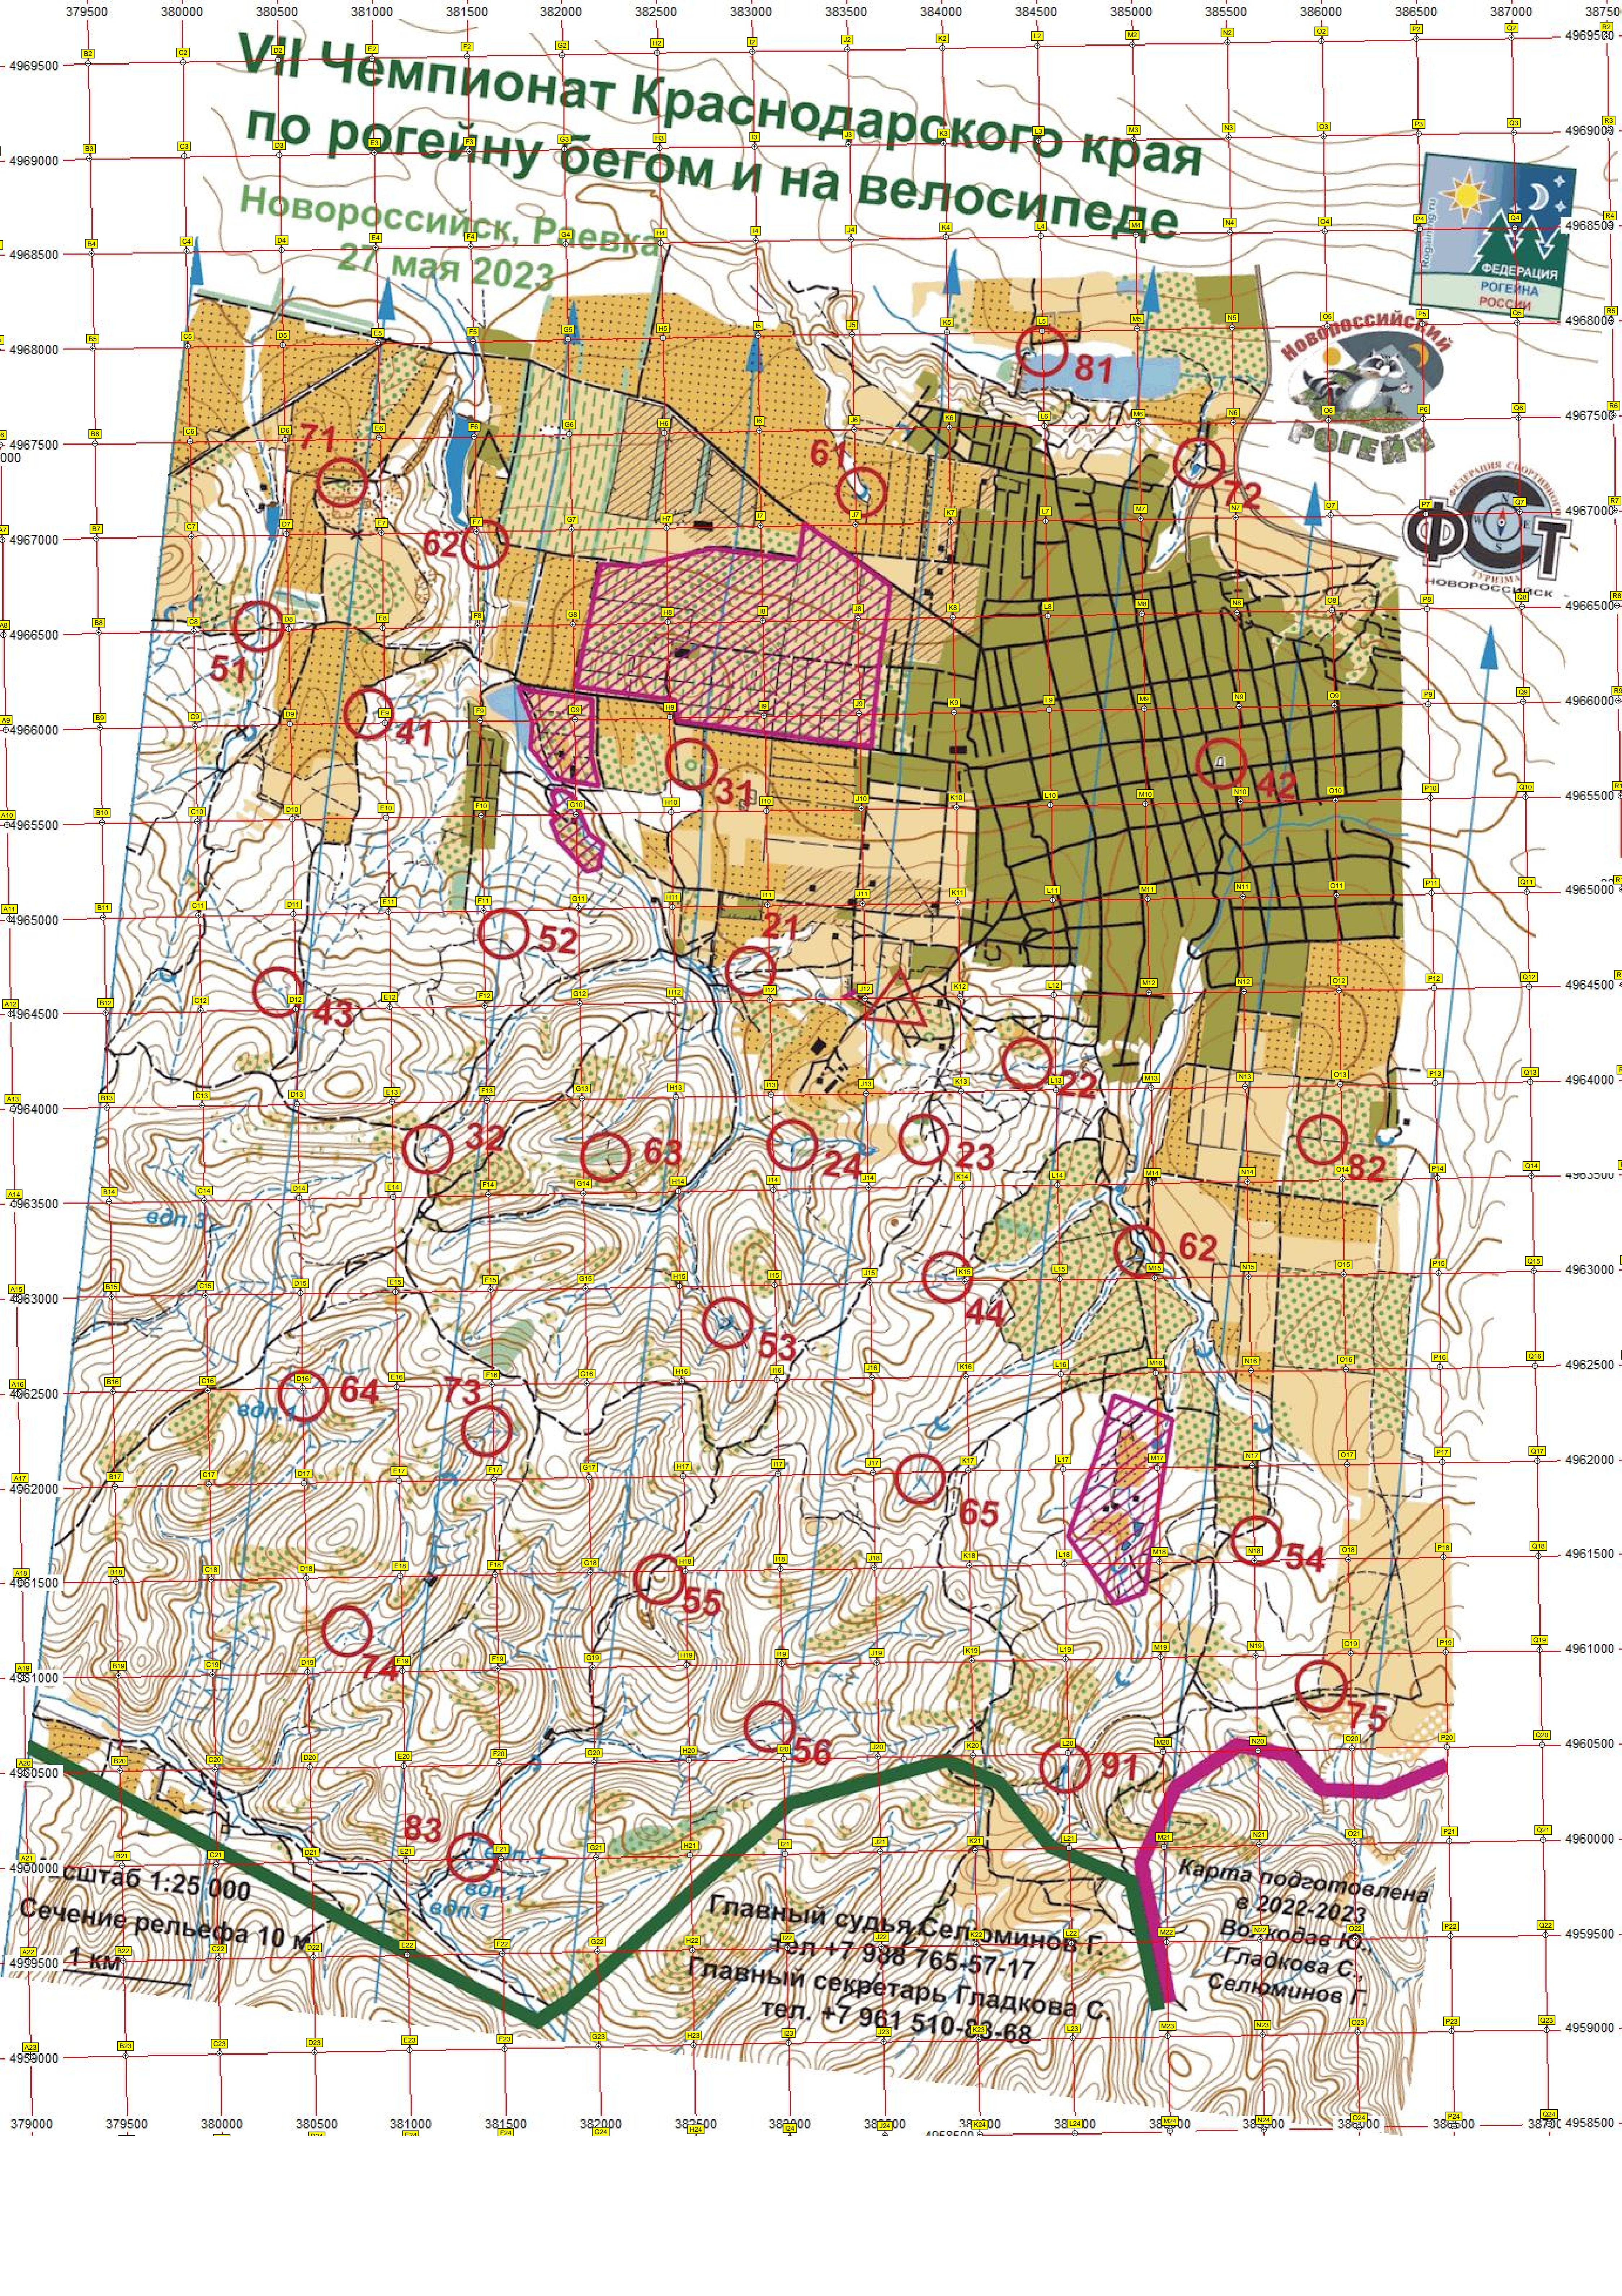

# VII Чемпионат Краснодарского края по рогею на беге и на велосипеде

Новороссийск, Ревва  
27 мая 2023

Масштаб 1:25 000  
Сечение рельефа 10 м

Главный судья Селюминов Г.  
Тел +7 988 765-57-17  
Главный секретарь Гладкова С.  
Тел. +7 961 510-83-68

Карта подготовлена  
в 2022-2023  
Возжодаев Ю.  
Гладкова С.  
Селюминов Г.