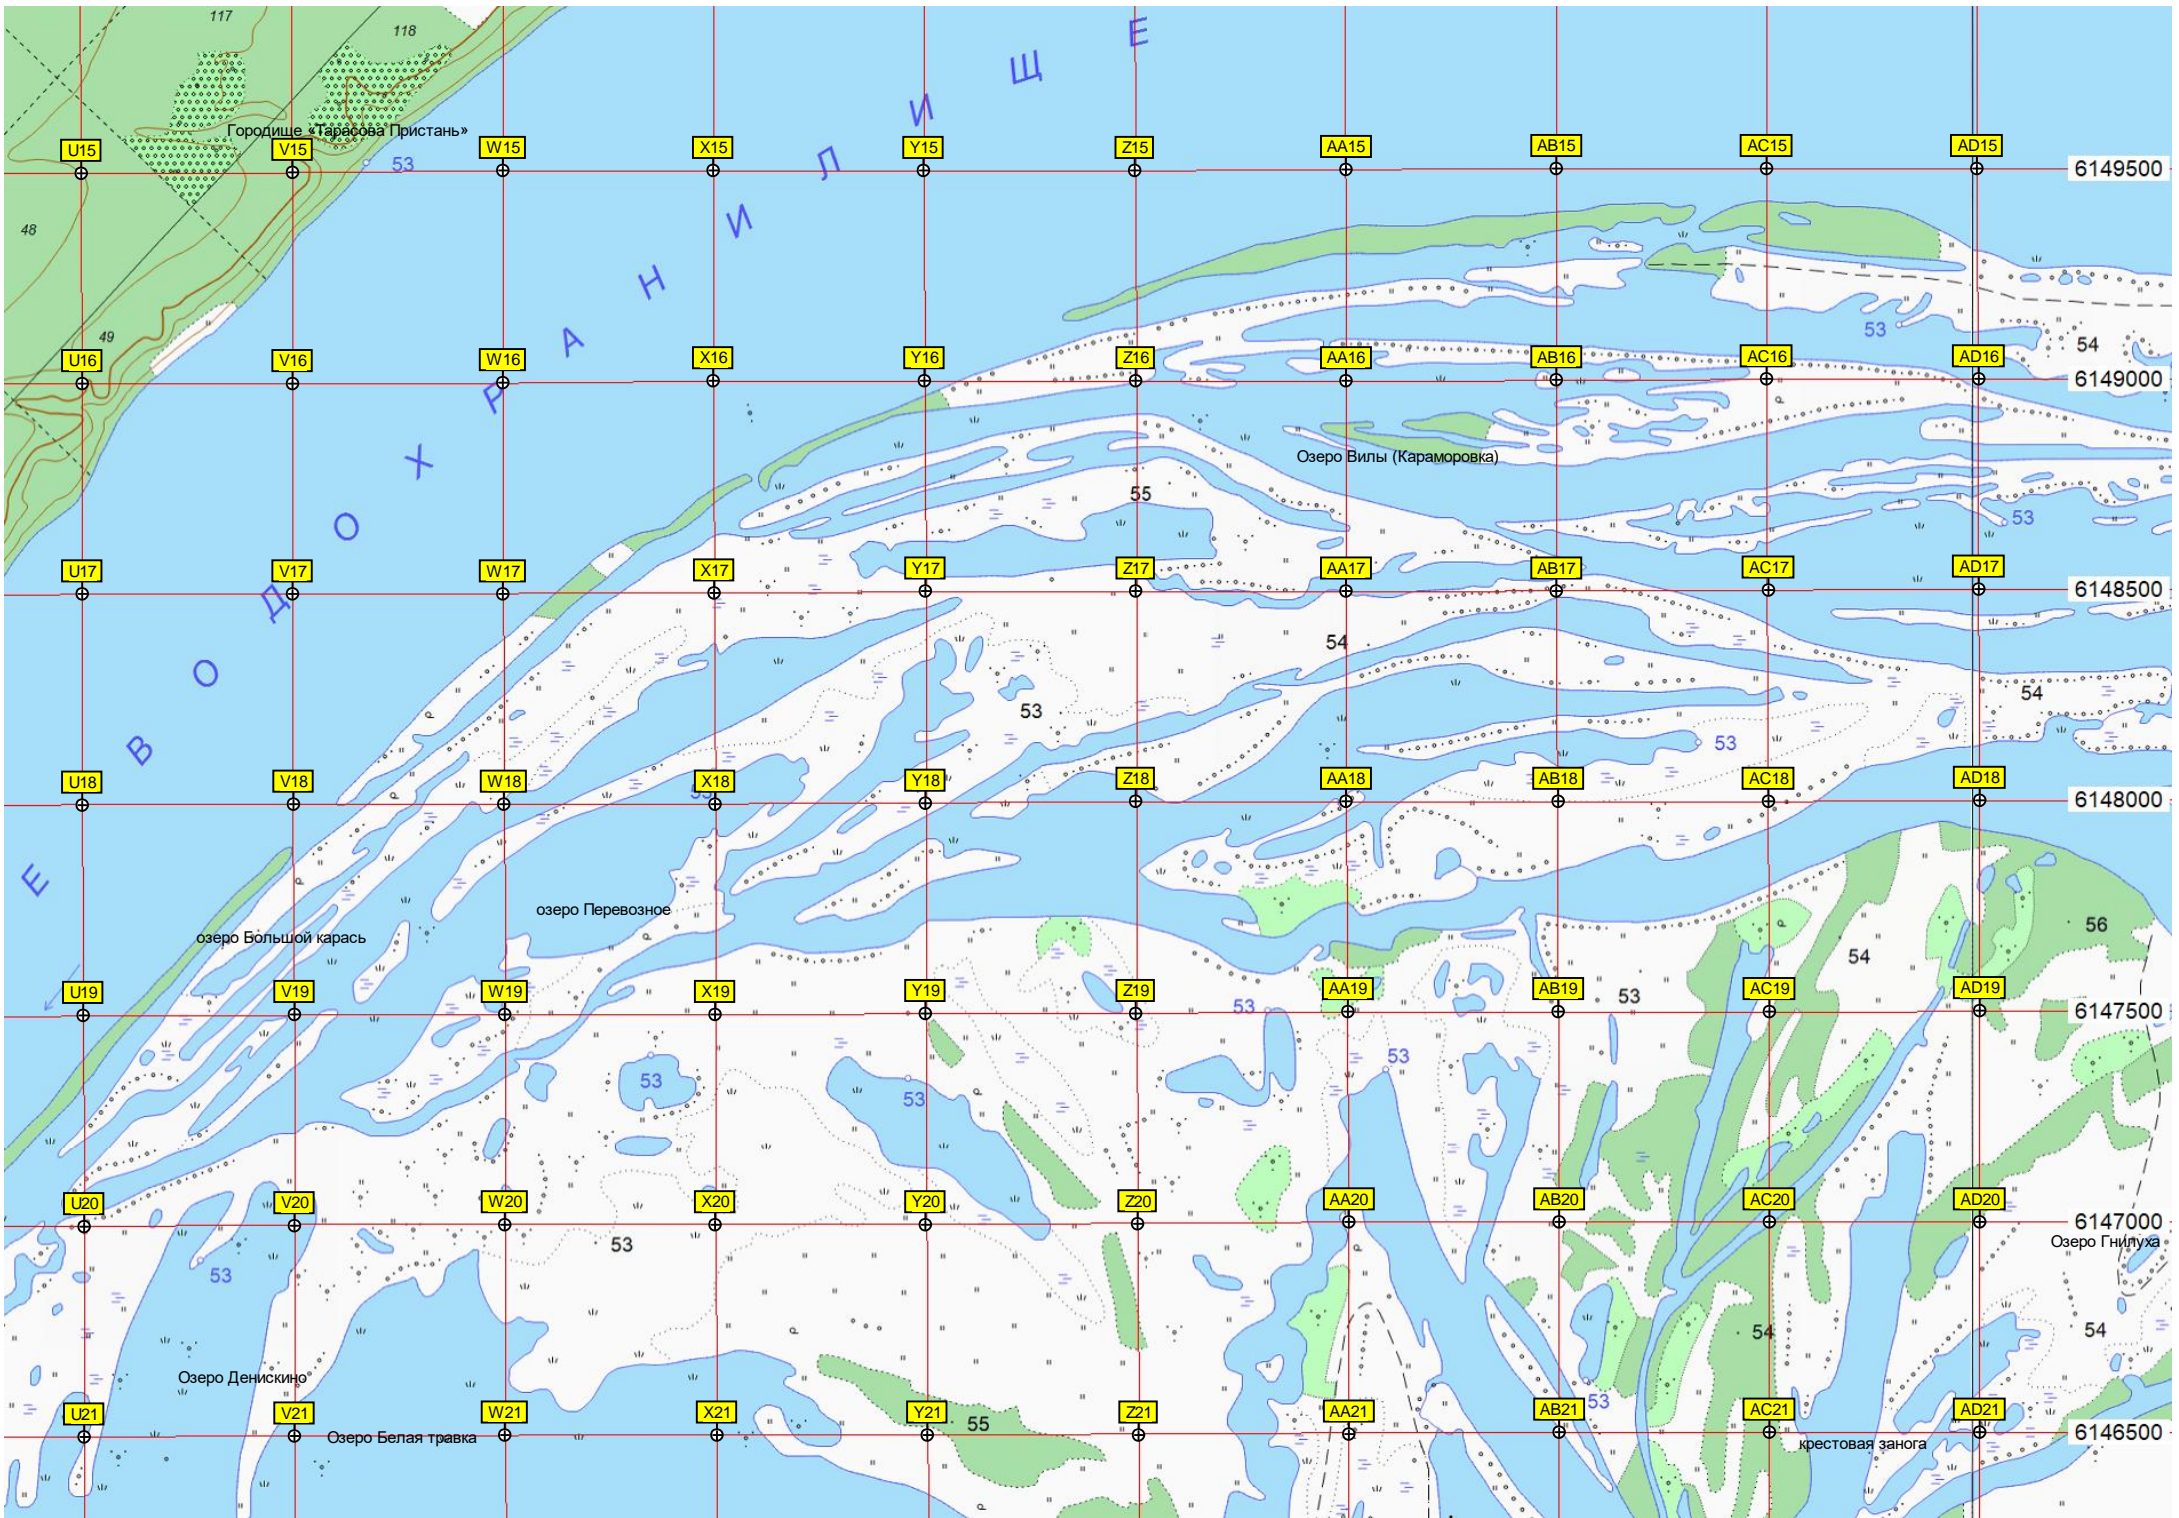

203

203

203

204

193

193

193

169

205

205

182

182

170

170

183

Городище «Тарасова Пристань»

Озеро Гнилуха

Озеро Вилы (Караморвка)

озеро Перевозное

озеро Большой карась

Озеро Денискино

Озеро Белая травка

крестовая занога

- U15, V15, W15, X15, Y15, Z15, AA15, AB15, AC15, AD15
- U16, V16, W16, X16, Y16, Z16, AA16, AB16, AC16, AD16
- U17, V17, W17, X17, Y17, Z17, AA17, AB17, AC17, AD17
- U18, V18, W18, X18, Y18, Z18, AA18, AB18, AC18, AD18
- U19, V19, W19, X19, Y19, Z19, AA19, AB19, AC19, AD19
- U20, V20, W20, X20, Y20, Z20, AA20, AB20, AC20, AD20
- U21, V21, W21, X21, Y21, Z21, AA21, AB21, AC21, AD21