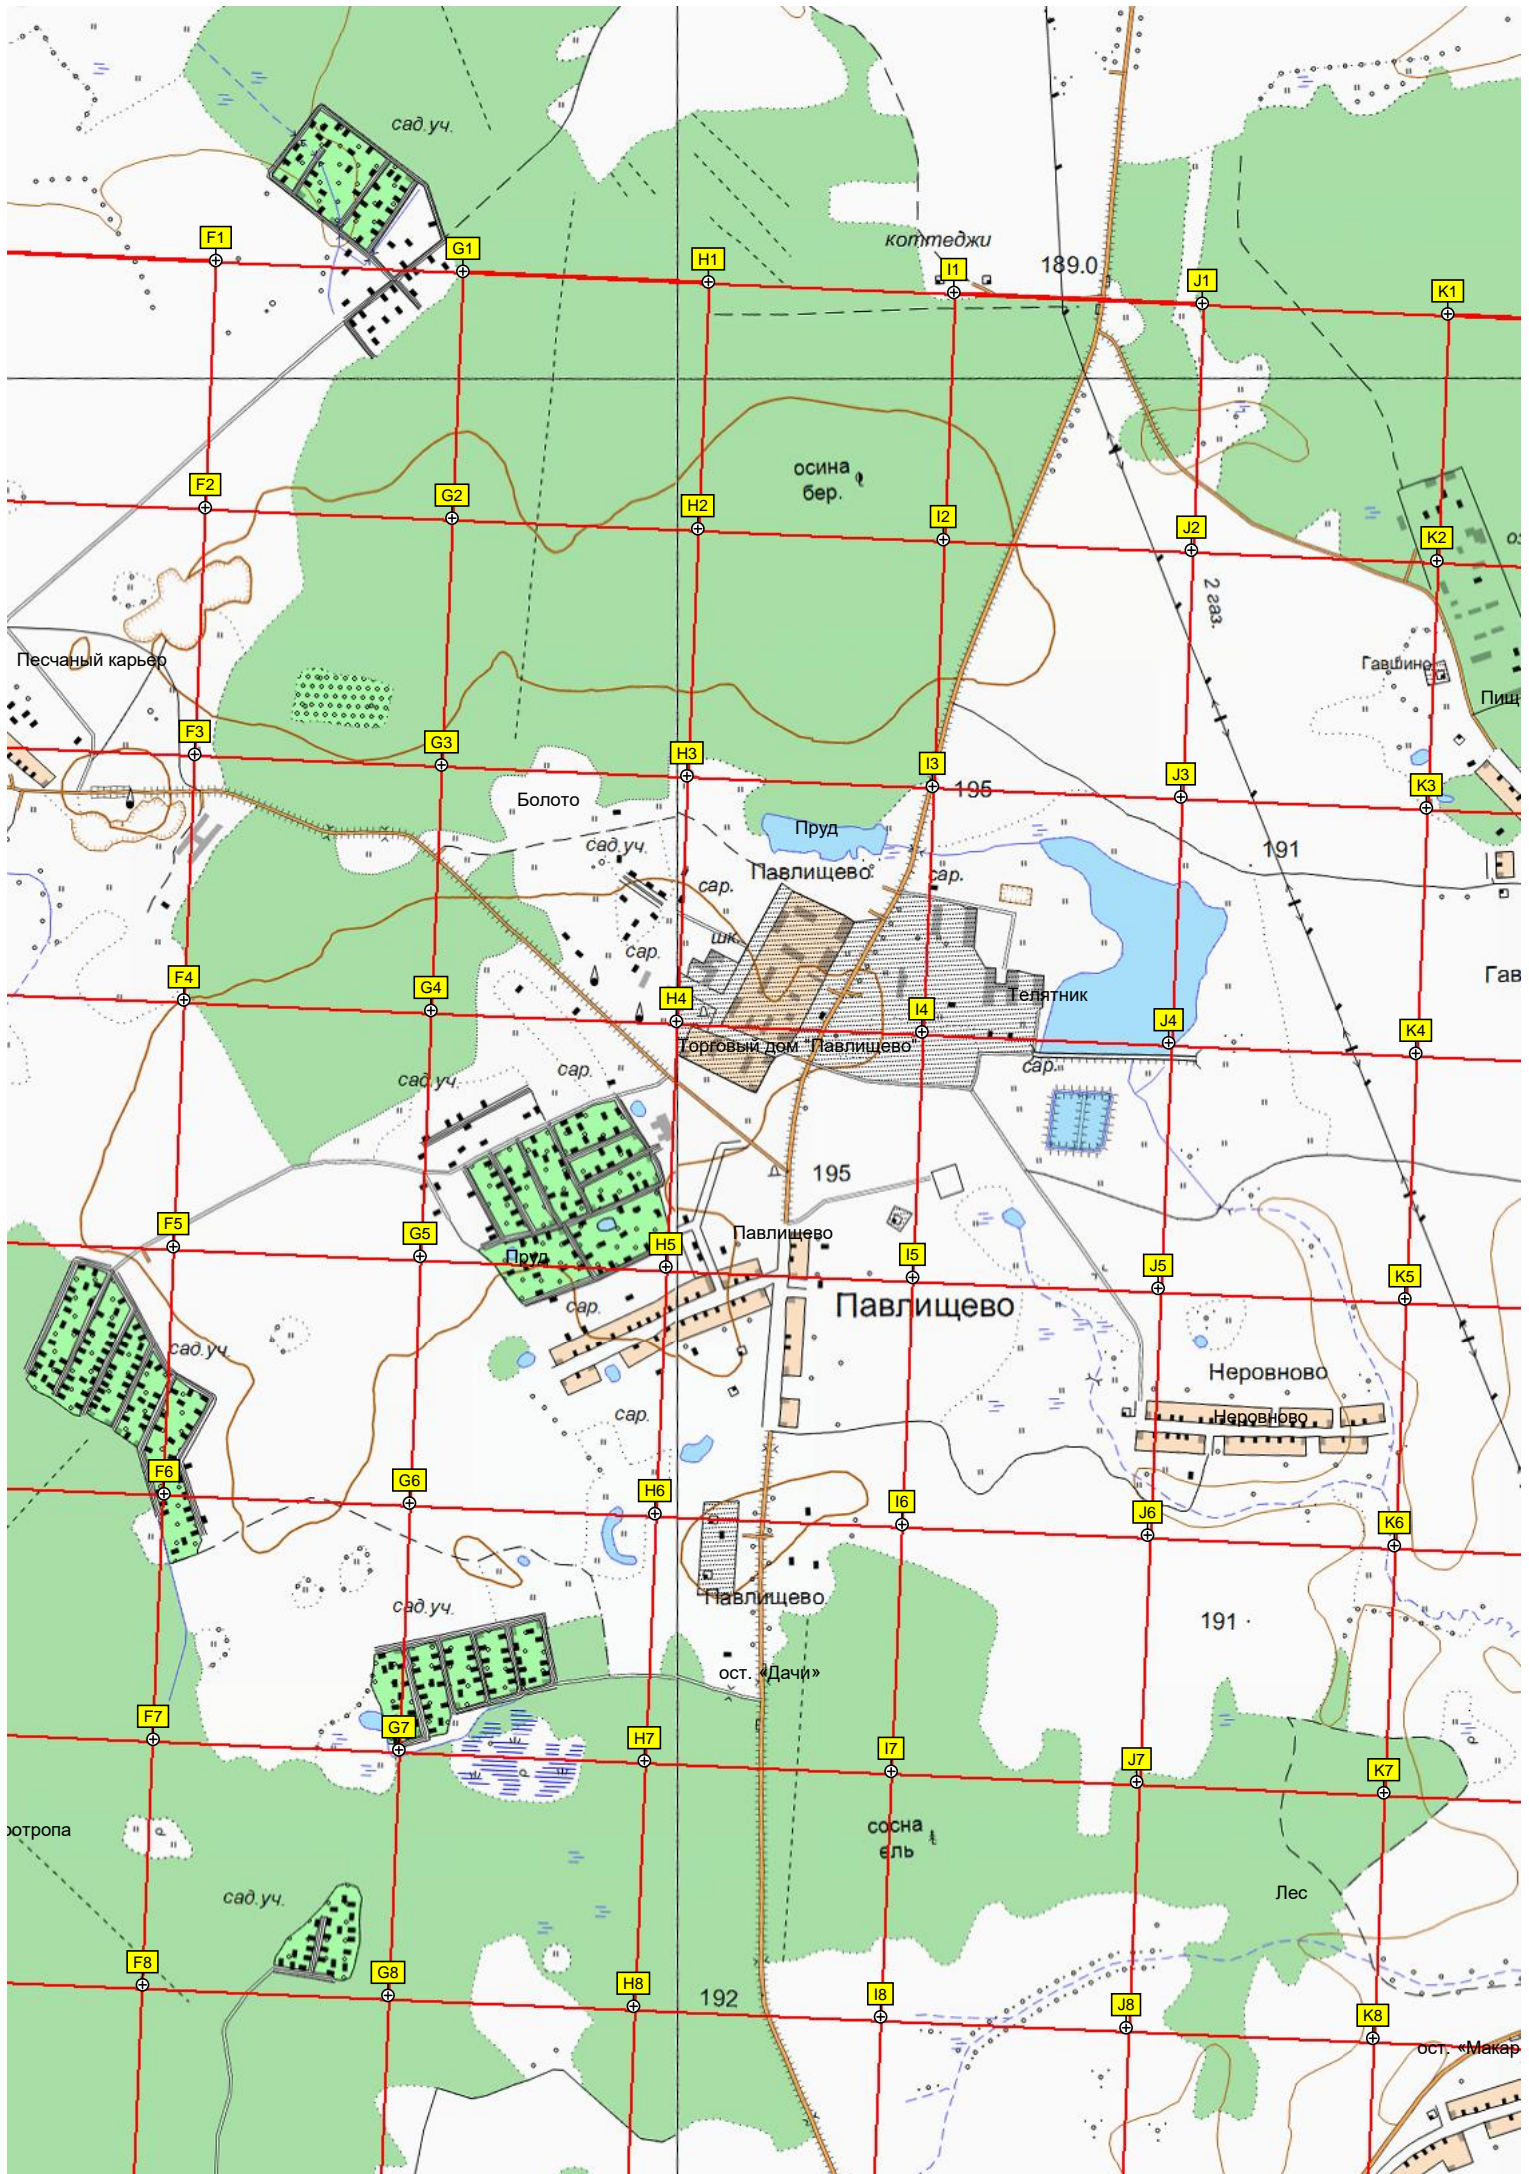

саб.уч.

Прудня

Педня

Полоса прохождения смерча

саб.уч.

СНТ «Васильки»

Вяземское
0.02

СНТ «Прудня»

ДНП «Березки»

коля лесовоза

квадротропа

ост. «Блазново»

Антенно-мачтовое сооружение

Блазново

коля квадроциклов

170