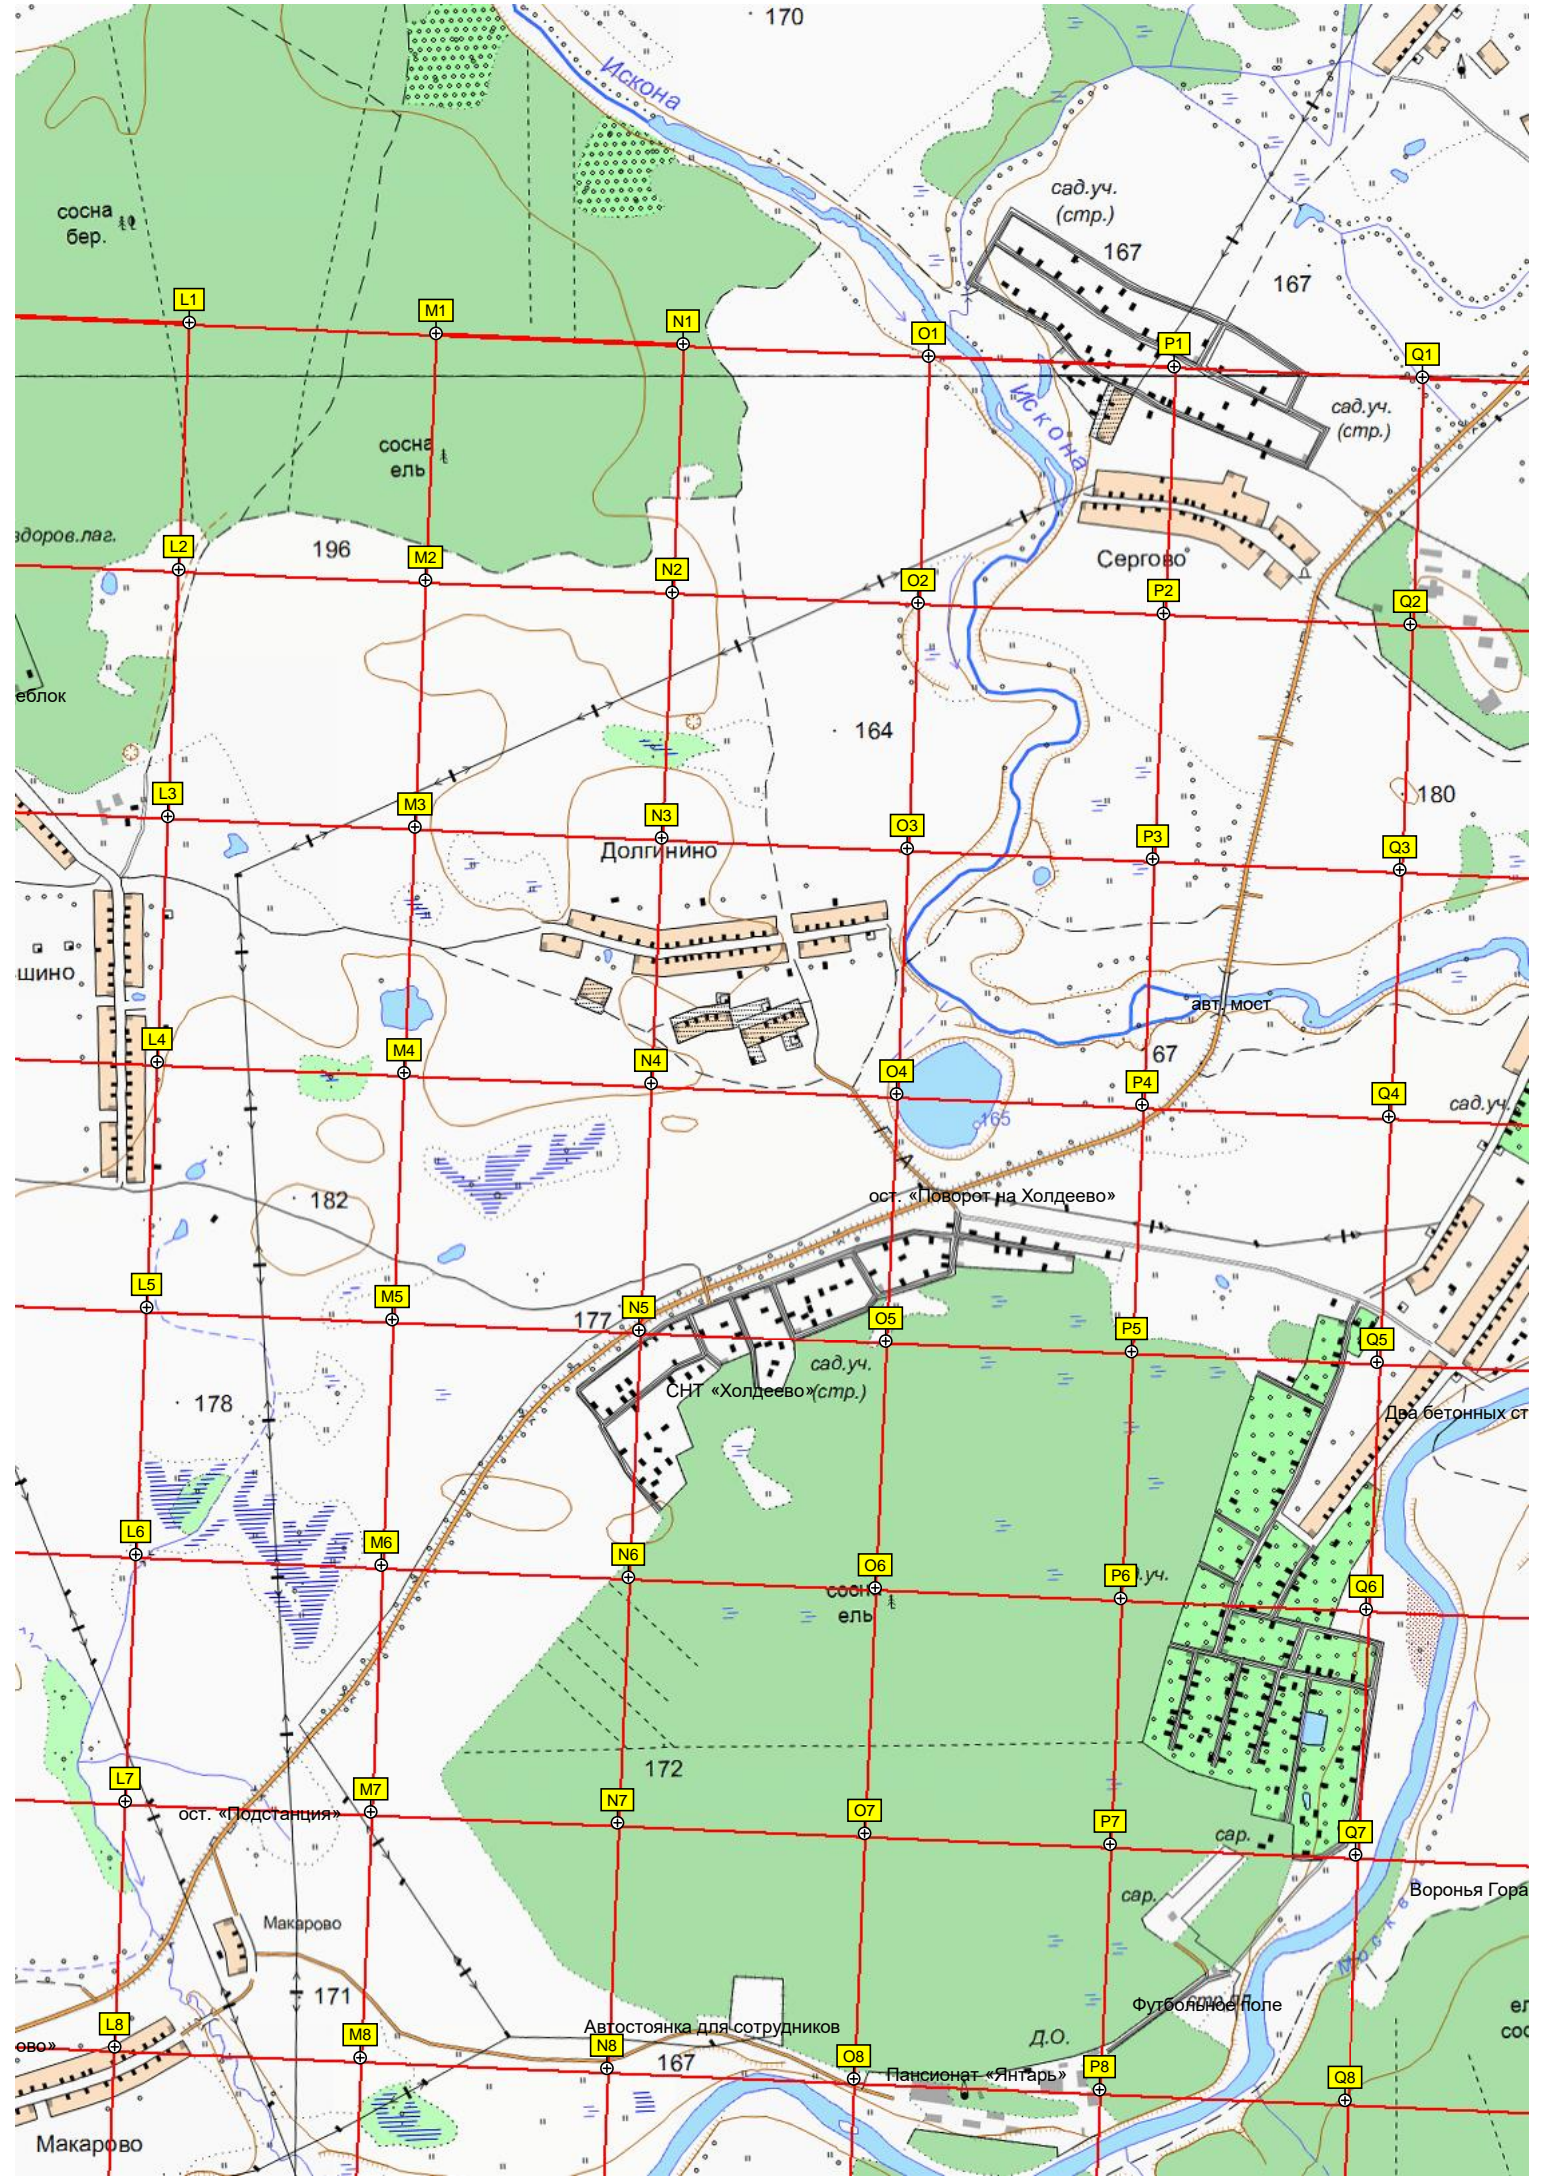

ДНП «Березки»

коля лесовоза

квадротропа

ост. «Блазново»

Антенно-мачтовое сооружение

Блазново

коля квадроциклов

170