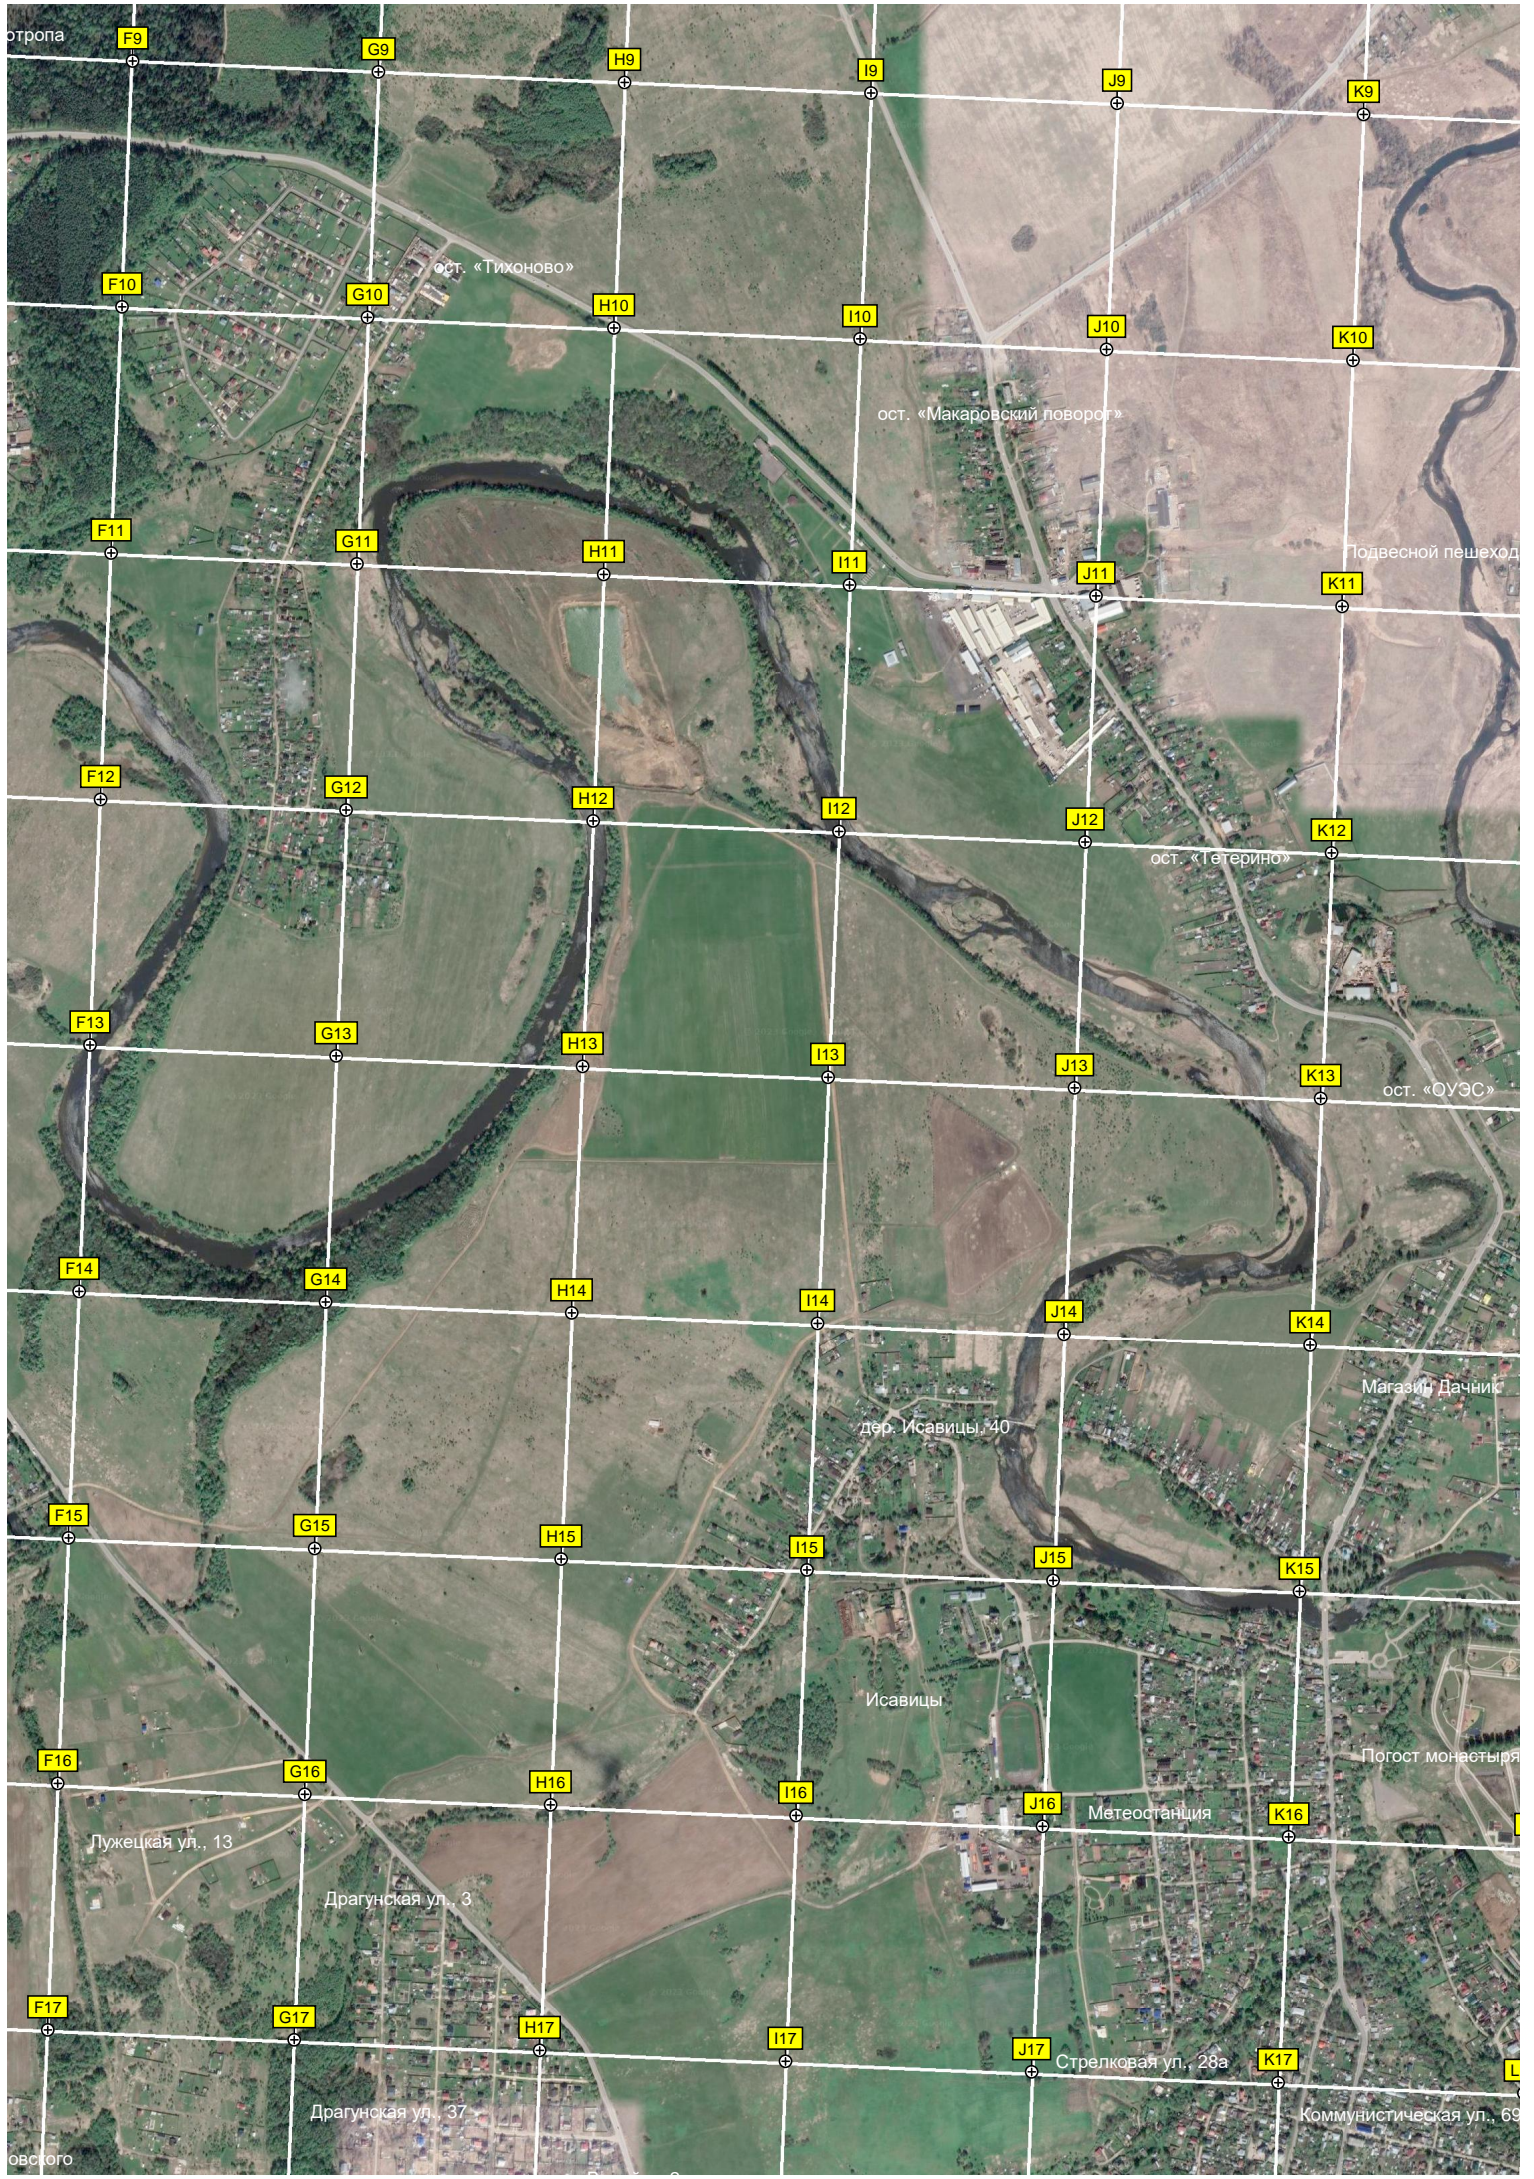

отропа

F9

G9

H9

I9

J9

K9

F10

G10

H10

I10

J10

K10

ост. «Тихоново»

ост. «Макаровский поворот»

Подвесной пешеход

F11

G11

H11

I11

J11

K11

ост. «Тетерино»

F12

G12

H12

I12

J12

K12

ост. «ОУЭС»

F13

G13

H13

I13

J13

K13

Магазин Дачник

F14

G14

H14

I14

J14

K14

дер. Исавицы, 40

F15

G15

H15

I15

J15

K15

Исавицы

Погост монастыря

F16

G16

H16

I16

J16

K16

Лужецкая ул., 13

Драгунская ул., 3

Метеостанция

F17

G17

H17

I17

J17

K17

Стрелковая ул., 28а

Драгунская ул., 37

Коммунистическая ул., 69

ового